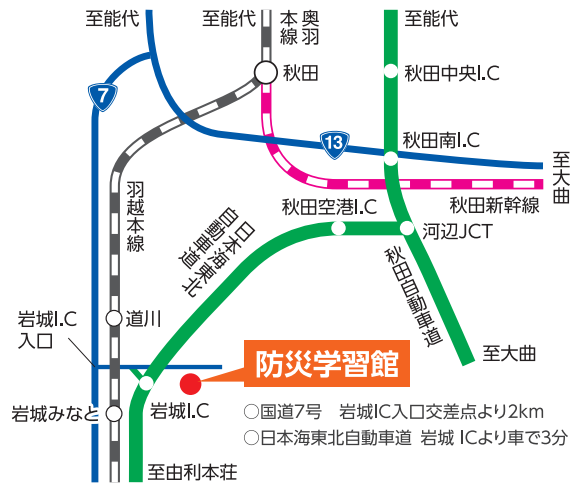

施設案内マップ

開館時間 午前9時～午後4時

団体でのご利用の際は事前にご予約ください。

休館日 年中無休 (12月29日～1月3日を除く)
※その他保守点検などで臨時休館あり。

入館料 無 料

消防学校では、自主防災組織や事業所等を対象とした自主防災アドバイザーによる講義、放水訓練などの防災研修を行っております。

詳しくは、美の国あきたネットをご覧になるか、消防学校へお問い合わせください。

美の国あきたネット

検索

[お問い合わせ先]

秋田県防災学習館

由利本荘市岩城内道川字築館1-1 TEL.0184-73-3005

秋田県防災学習館

検索

秋田県消防学校

TEL.0184-73-2850 FAX.0184-73-2851