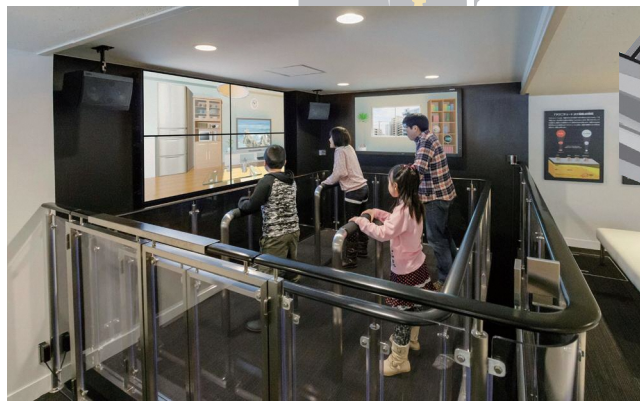

防災を気軽に体験・学習できる

秋田県防災学習館

©2015 秋田県んだっ子

171

119

CO₂
3~5m/s
CO
1m/s

防災を学んで 行動力を高めよう!!

防災学習館は、県民の皆さんに防災に関する知識、技術、行動力をより一層高めていただくための体験型学習施設です。

防災学習館では、高い技術を取り入れたいろいろなシミュレーション装置を活用し、地震・煙・初期消火等の体験ができます。また、防災シアターやQ&Aコーナーなどにより、子供から大人まで楽しみながら学習することができます。

防災について学習し、正しい災害の知識や対処方法を身につけ、「もしも」の災害に備えましょう。

3 初期消火体験コーナー

大型スクリーンを使用した体験ブースで、初期消火のポイントが学べます。2組が同時に体験できます。

5 防災シアター

150インチの大型スクリーンを備えた42人着席可能のシアタールームで、オリジナル防災啓発映像などが視聴できます。

4 煙中体験コーナー

姿勢センサーや音響演出を設置し、よりリアルに煙中からの避難体験ができます。

6 防災学習・ライブラリー

豊富な書籍・映像資料やインターネットを使用して、防災に関する知識を深めることができます。

1 地震体験コーナー

大型映像を見ながら、東日本大震災をはじめとした過去の大地震や想定秋田沖地震の体験と、震度1~7の揺れの体験ができます。