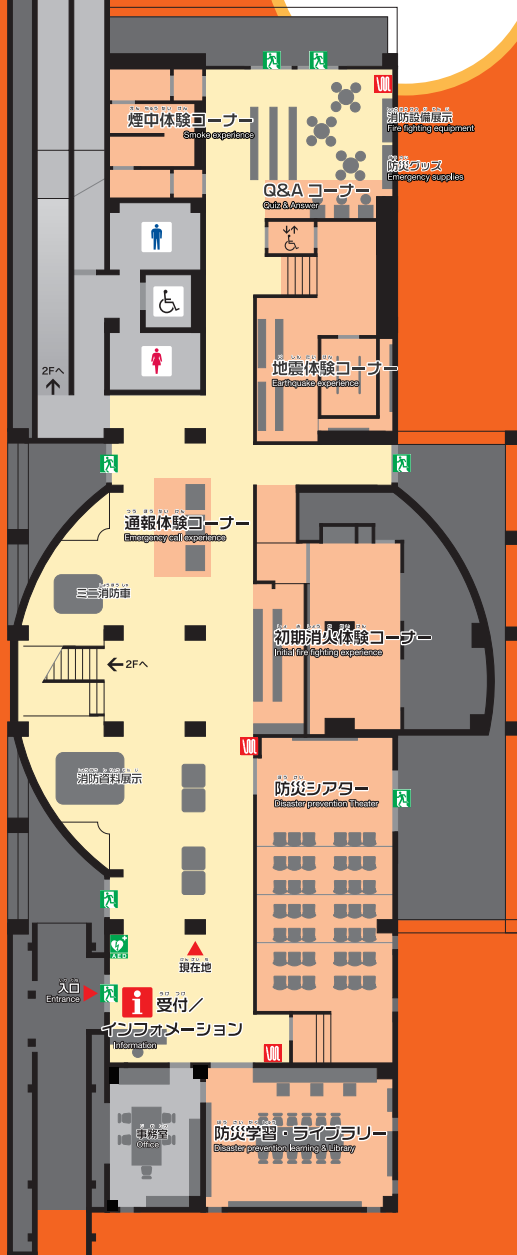

施設案内マップ

開館時間 午前9時～午後4時

団体でのご利用の際は事前にご予約ください。

休館日 年中無休 (12月29日～1月3日を除く)
※その他保守点検などで臨時休館あり。

入館料 無 料

消防学校では、自主防災組織や事業所等を対象とした自主防災アドバイザーによる講義、放水訓練などの防災研修を行っております。

詳しくは、美の国あきたネットをご覧になるか、消防学校へお問い合わせください。

美の国あきたネット

検索

[お問い合わせ先]

秋田県防災学習館

由利本荘市岩城内道川字築館1-1 TEL.0184-73-3005

秋田県防災学習館

検索

秋田県消防学校

TEL.0184-73-2850 FAX.0184-73-2851

5 防災シアター

150インチの大型スクリーンを備えた42人着席可能のシアタールームで、オリジナル防災啓発映像などが視聴できます。

4 煙中体験コーナー

姿勢センサーや音響演出を設置し、よりリアルに煙中からの避難体験ができます。

6 防災学習・ライブラリー

豊富な書籍・映像資料やインターネットを使用して、防災に関する知識を深めることができます。

1 地震体験コーナー

大型映像を見ながら、東日本大震災をはじめとした過去の大地震や想定秋田沖地震の体験と、震度1~7の揺れの体験ができます。