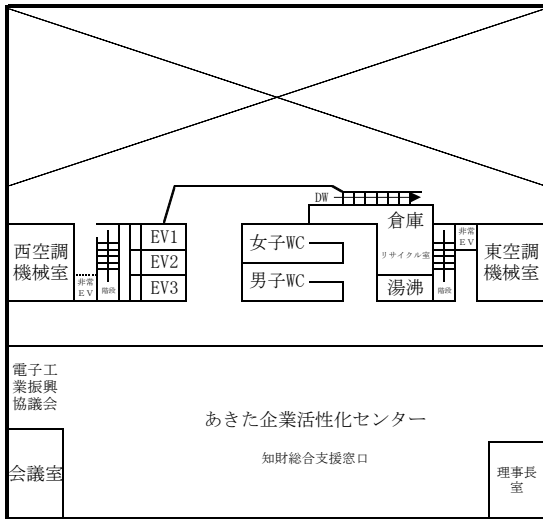

# 秋田県庁第二庁舎案内図

〒 010-8580 秋田市山王三丁目1番1号

8階

7階

6階

5階

4階

3階

# 秋田県庁第二庁舎案内図

2階

1階

地下1階

地下2階