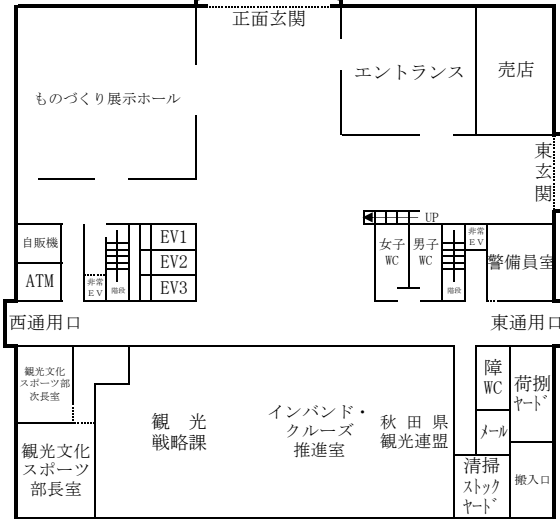

# 秋田県庁第二庁舎案内図

〒 010-8580 秋田市山王三丁目1番1号

8階

7階

6階

5階

4階

3階

# 秋田県庁第二庁舎案内図

2階

1階

地下1階

地下2階