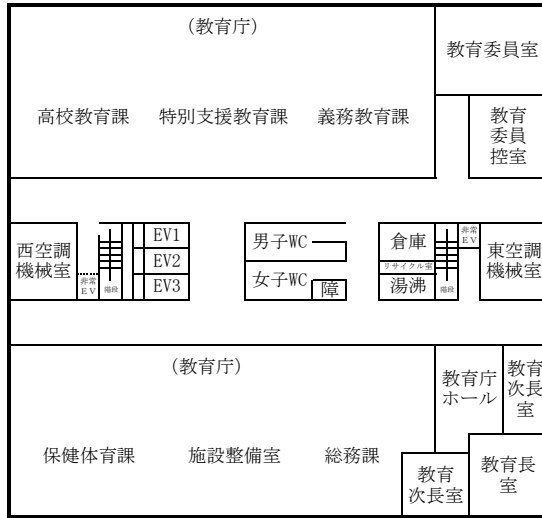

# 秋田県庁第二庁舎案内図

〒 010-8580 秋田市山王三丁目1番1号

8階

7階

6階

5階

4階

3階

# 秋田県庁第二庁舎案内図

2階

1階

地下1階

地下2階