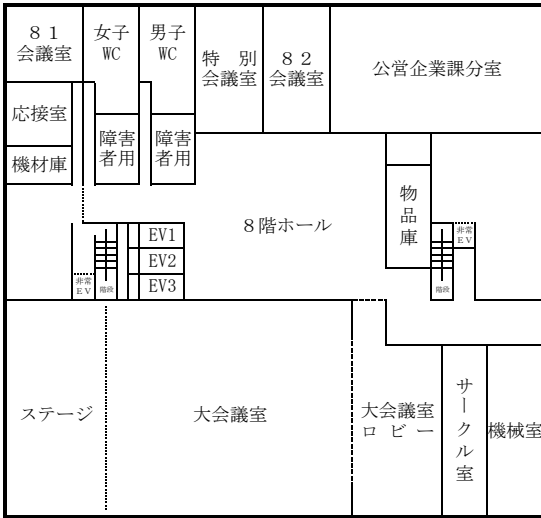

# 秋田県庁第二庁舎案内図

〒 010-8580 秋田市山王三丁目1番1号

8階

7階

6階

5階

4階

3階

# 秋田県庁第二庁舎案内図

2階

1階

地下1階

地下2階