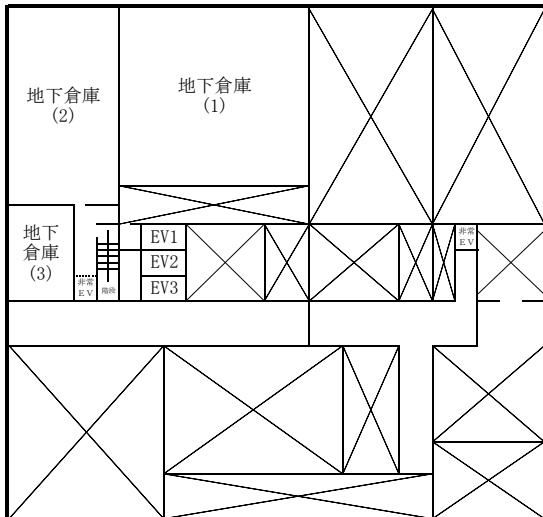

# 秋田県庁第二庁舎案内図

2階

1階

地下1階

地下2階