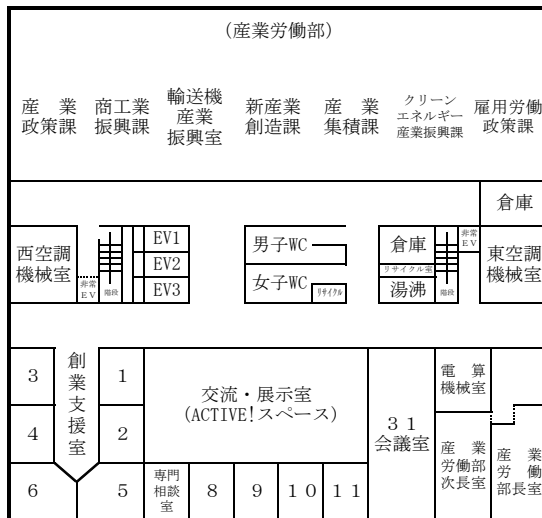

# 秋田県庁第二庁舎案内図

〒 010-8580 秋田市山王三丁目1番1号

8階

7階

6階

5階

4階

3階

# 秋田県庁第二庁舎案内図

2階

1階

地下1階

地下2階