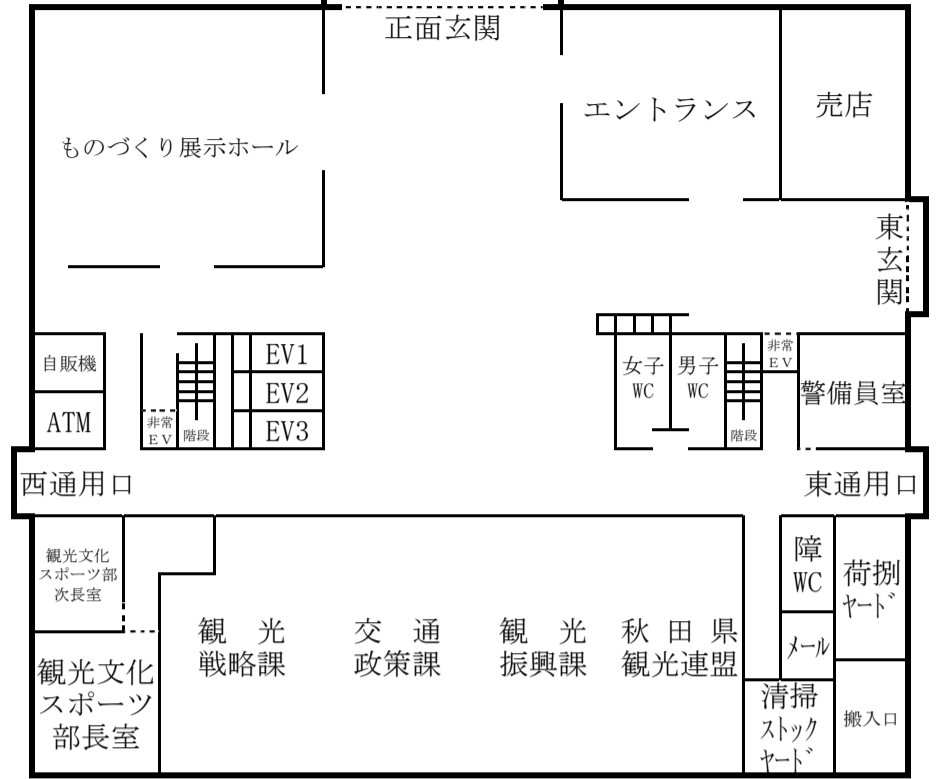

# 秋田県庁第二庁舎案内図

R 3 . 5 . 2 6

〒 010-8580 秋田市山王三丁目 1 番 1 号

8階

7階

6階

5階

4階

3階

# 秋田県庁第二庁舎案内図

R3. 5. 26

2階

1階

地下1階

地下2階