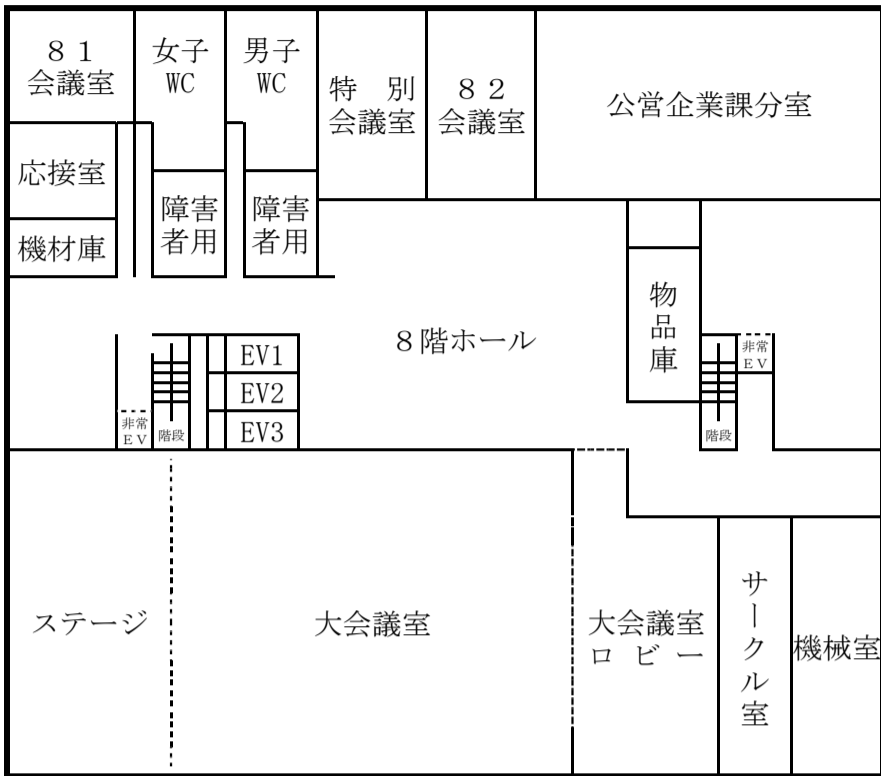

# 秋田県庁第二庁舎案内図

R 3 . 5 . 2 6

〒 010-8580 秋田市山王三丁目 1 番 1 号

8階

7階

6階

5階

4階

3階

# 秋田県庁第二庁舎案内図

R3. 5. 26

2階

1階

地下1階

地下2階