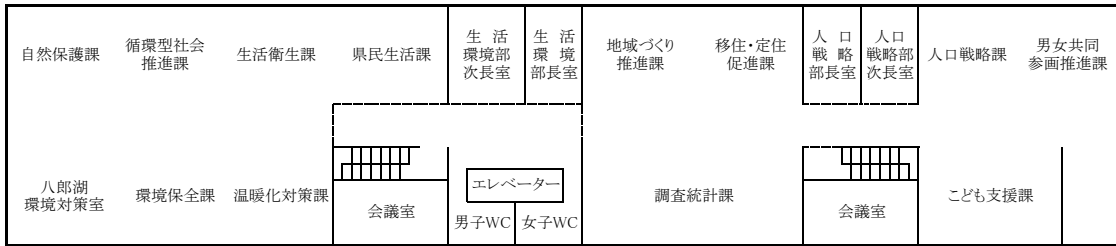

# 秋田県庁舎案内図

塔屋  
(7階)

6階

5階

4階

3階

2階

1階