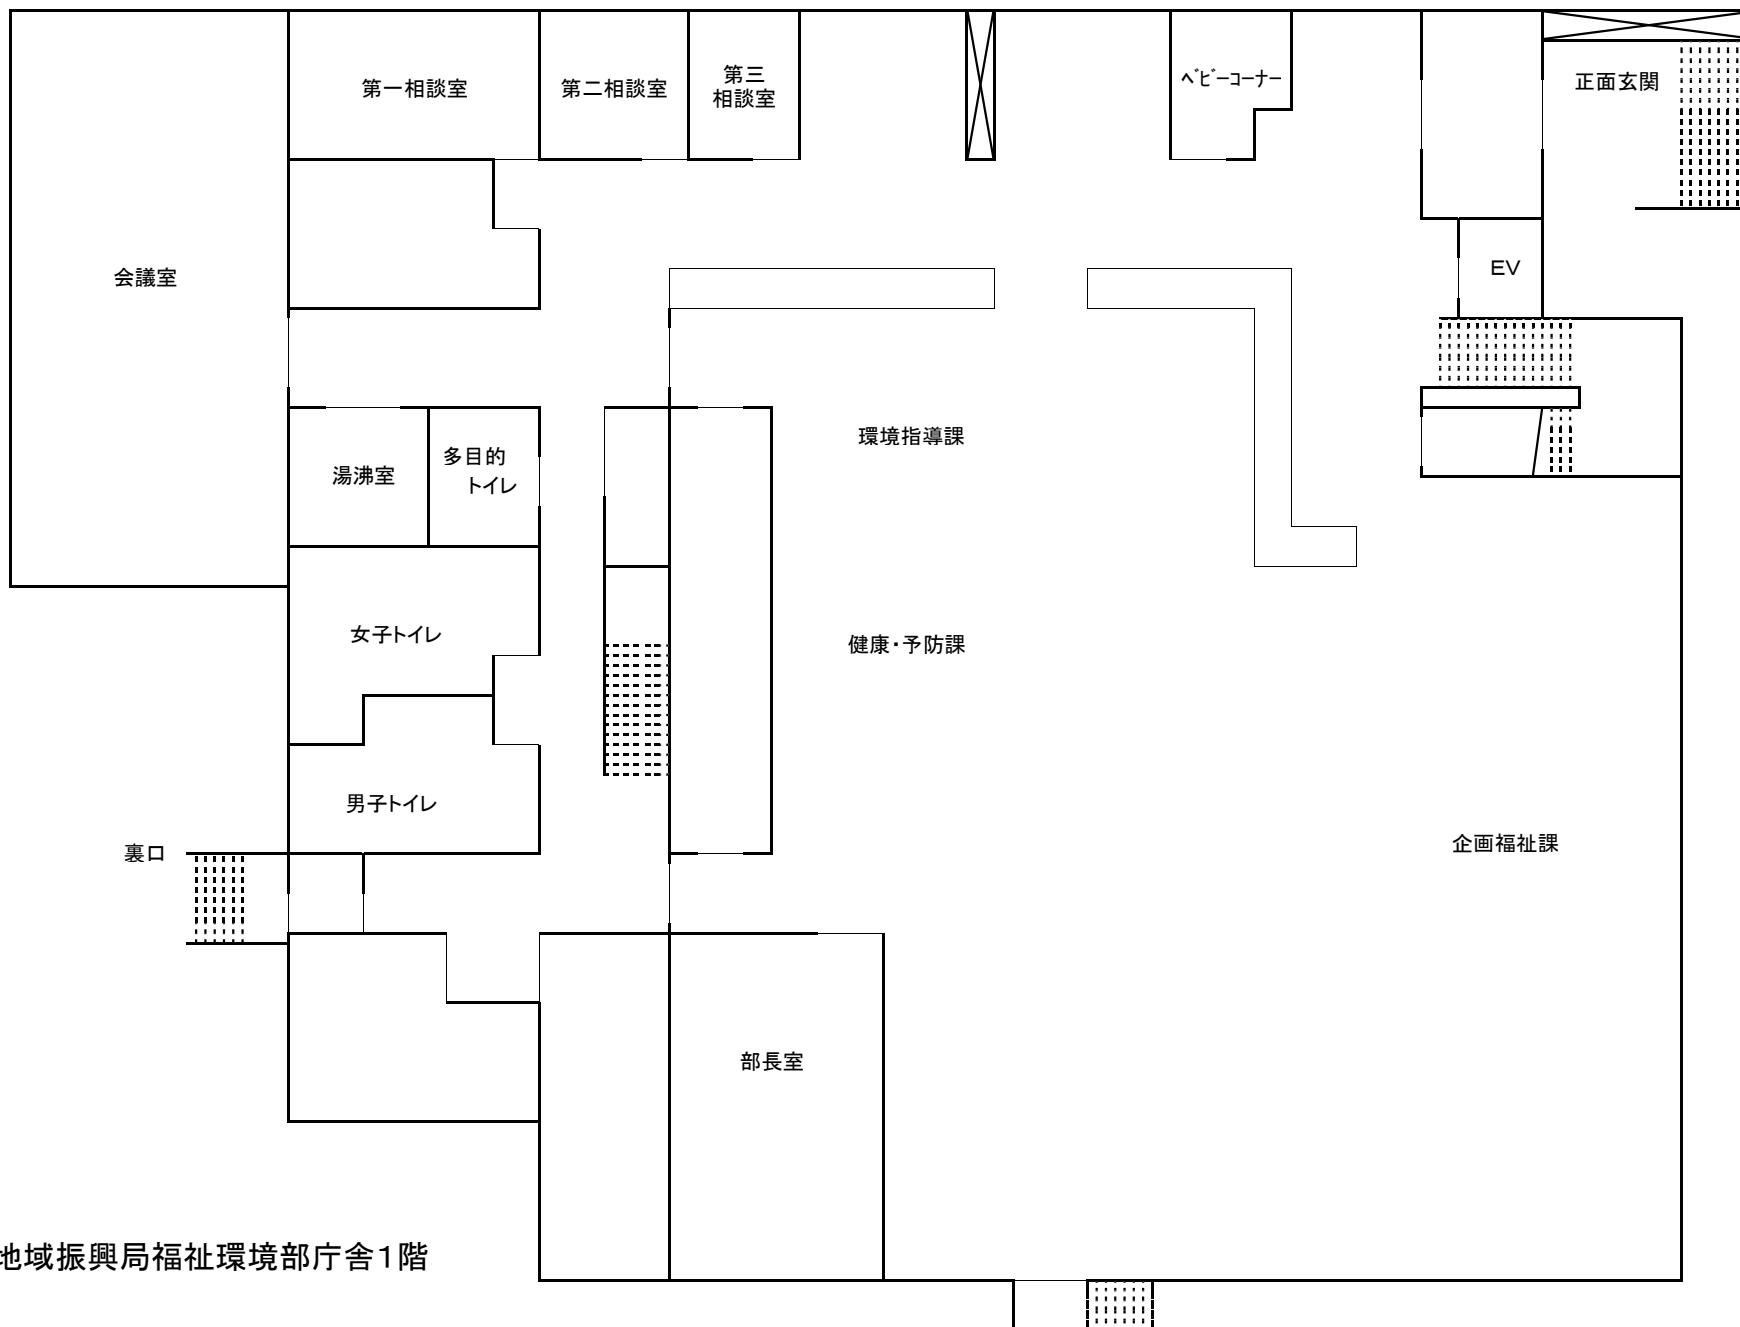

平鹿地域振興局庁舎1階

(令和6年4月1日)

平鹿地域振興局庁舎2階

(令和6年4月1日)

平鹿地域振興局庁舎3階

(令和6年4月1日)

平鹿地域振興局庁舎4階

平鹿地域振興局福祉環境部庁舎1階