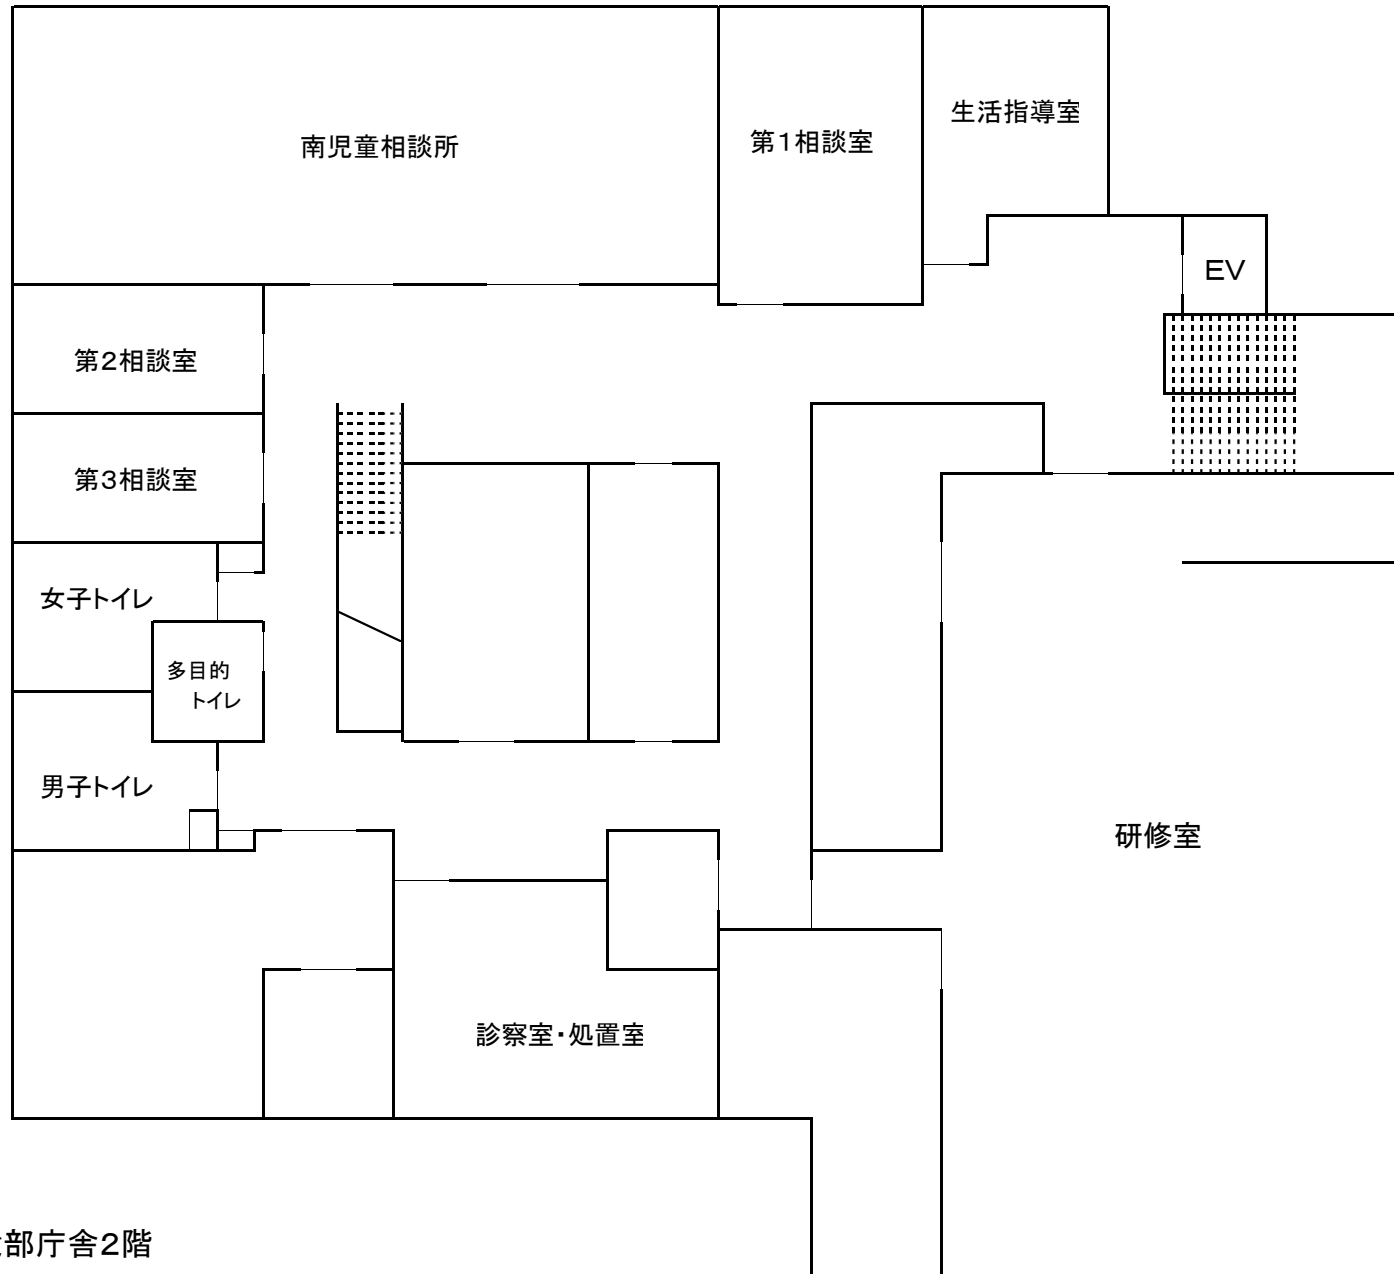

平鹿地域振興局庁舎1階

(令和6年4月1日)

平鹿地域振興局庁舎2階

(令和6年4月1日)

平鹿地域振興局庁舎3階

(令和6年4月1日)

平鹿地域振興局庁舎4階

平鹿地域振興局福祉環境部庁舎1階