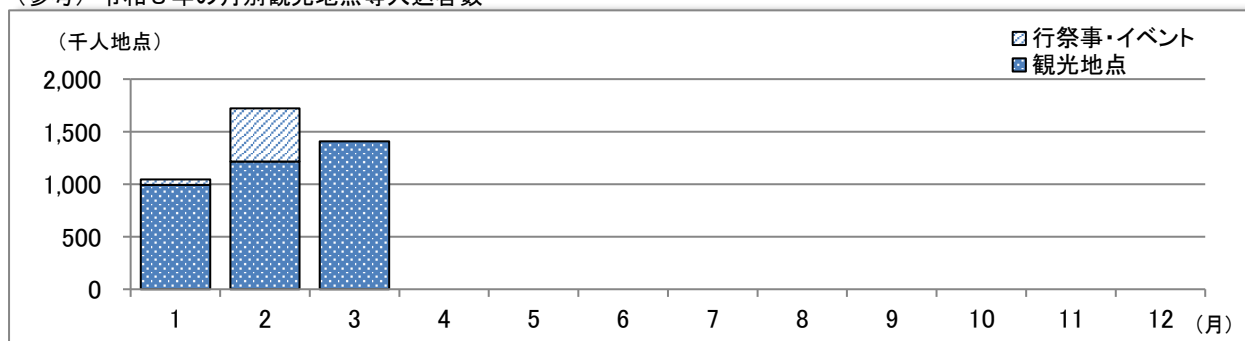

資料1 市町村別・分類別観光地点等入込客数（延べ人数）の状況

2 調査結果

○ 観光地点等入込客数（延べ人数）の状況

令和8年1月～3月の観光地点等入込客数は約417万人で、前年1月～3月の約434万人から約17万人減少し、対前年比96.2%となった。

表2 観光地点等入込客数（延べ人数）

（単位：千人地点）

項目	令和8年1～3月		令和7年1～3月		対前年	
	地点数	延べ人数	地点数	延べ人数	増減	比率
観光地点等	331	4,175	350	4,340	-165	96.2%
うち観光地点	226	3,610	246	3,777	-167	95.7%
うち行祭事・イベント	105	560	104	563	-3	99.5%

表3 令和8年の月別観光地点等入込客数 ※（ ）内は令和7年の数値

（単位：千人地点）

区分	1月	2月	3月	4月	5月	6月
観光地点等入込客数	1,046 (1,342)	1,722 (1,635)	1,407 (1,364)			
うち観光地点	992 (1,287)	1,215 (1,129)	1,407 (1,361)			
うち行祭事・イベント	54 (55)	506 (505)	0 (3)			

区分	7月	8月	9月	10月	11月	12月	計
観光地点等入込客数							4,175
	(2,776)	(5,447)	(2,669)	(3,125)	(2,240)	(1,135)	(29,851)
うち観光地点							
	(2,436)	(3,389)	(2,314)	(2,692)	(1,767)	(1,127)	(24,040)
うち行祭事・イベント							
	(341)	(2,058)	(355)	(433)	(473)	(8)	(5,811)

※千人未満を四捨五入しているため、総数と内数の和は一致しない。

（参考）令和8年の月別観光地点等入込客数