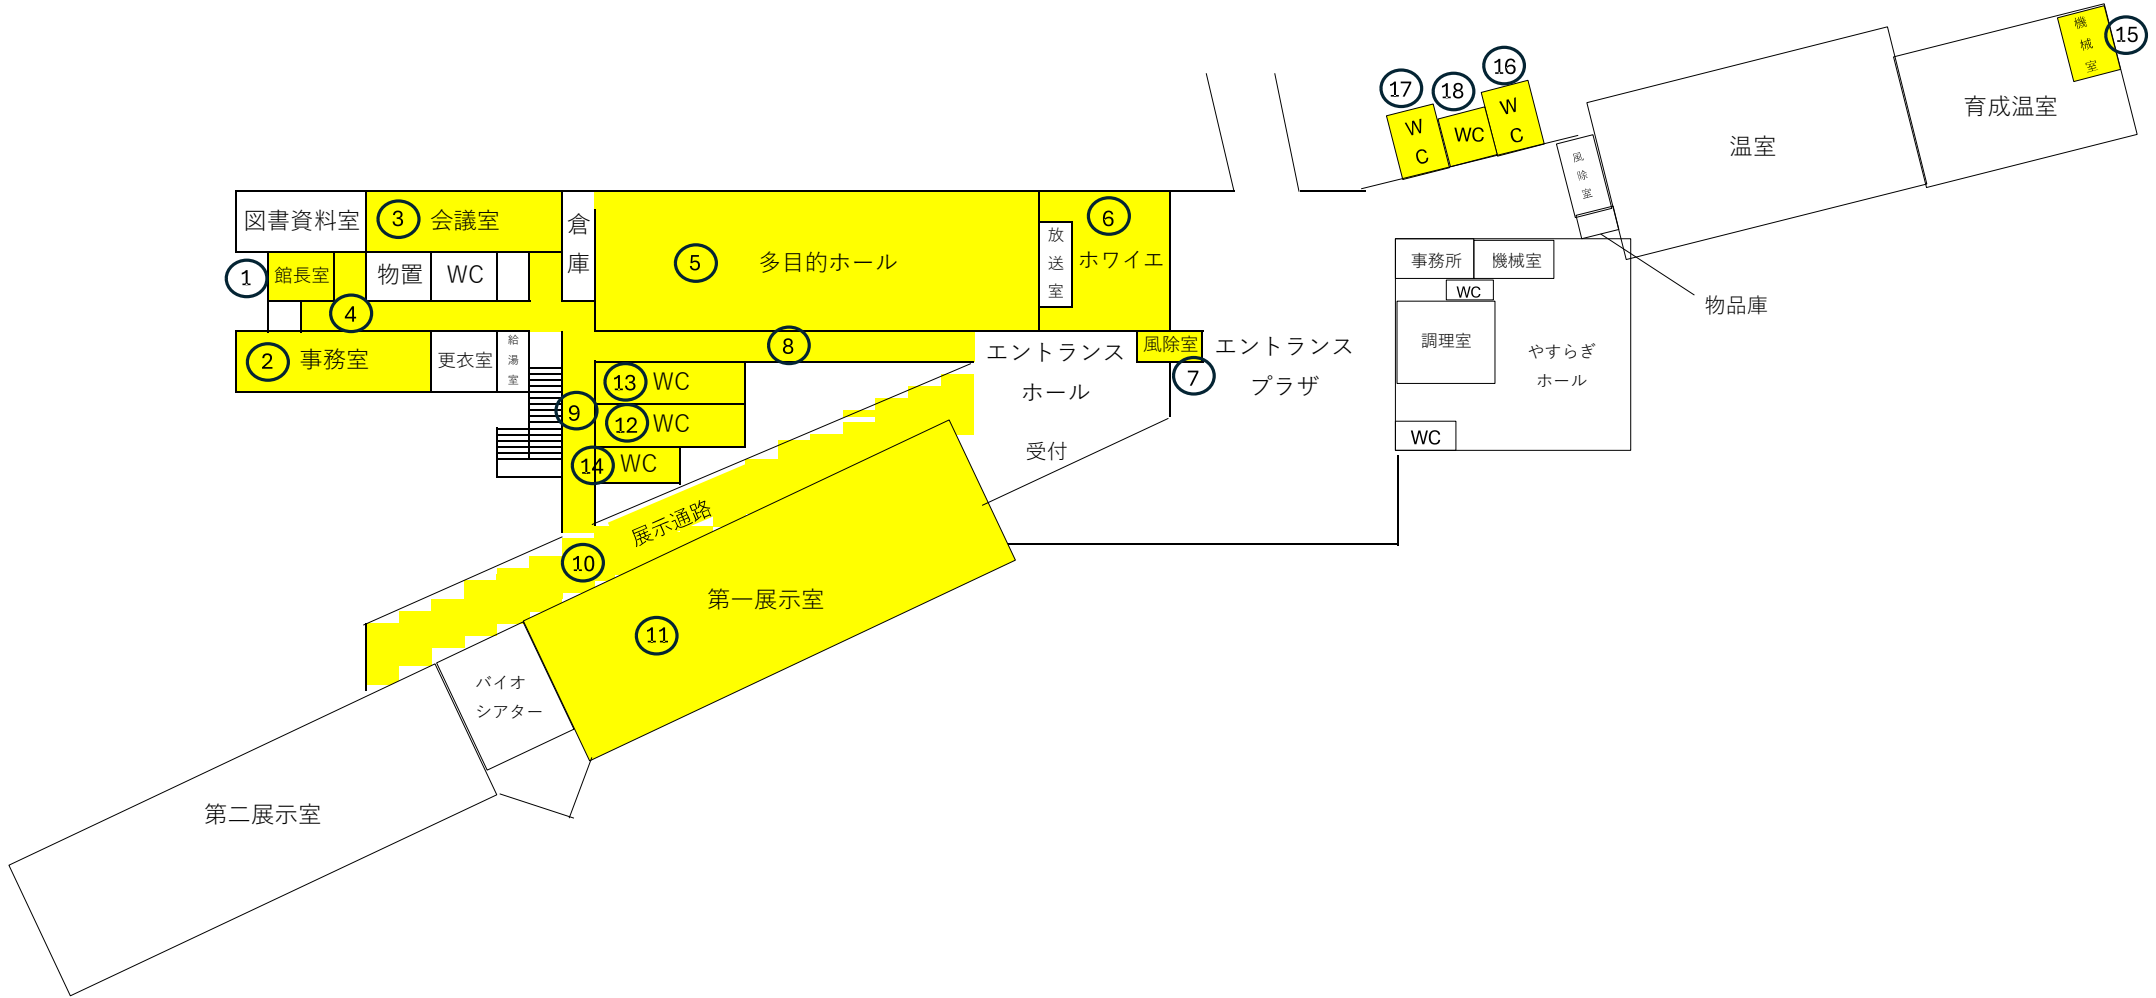

秋田県立農業科学館（1F） LED化対象箇所1-①

秋田県立農業科学館（B 1 F） LED化対象箇所 1 - ②