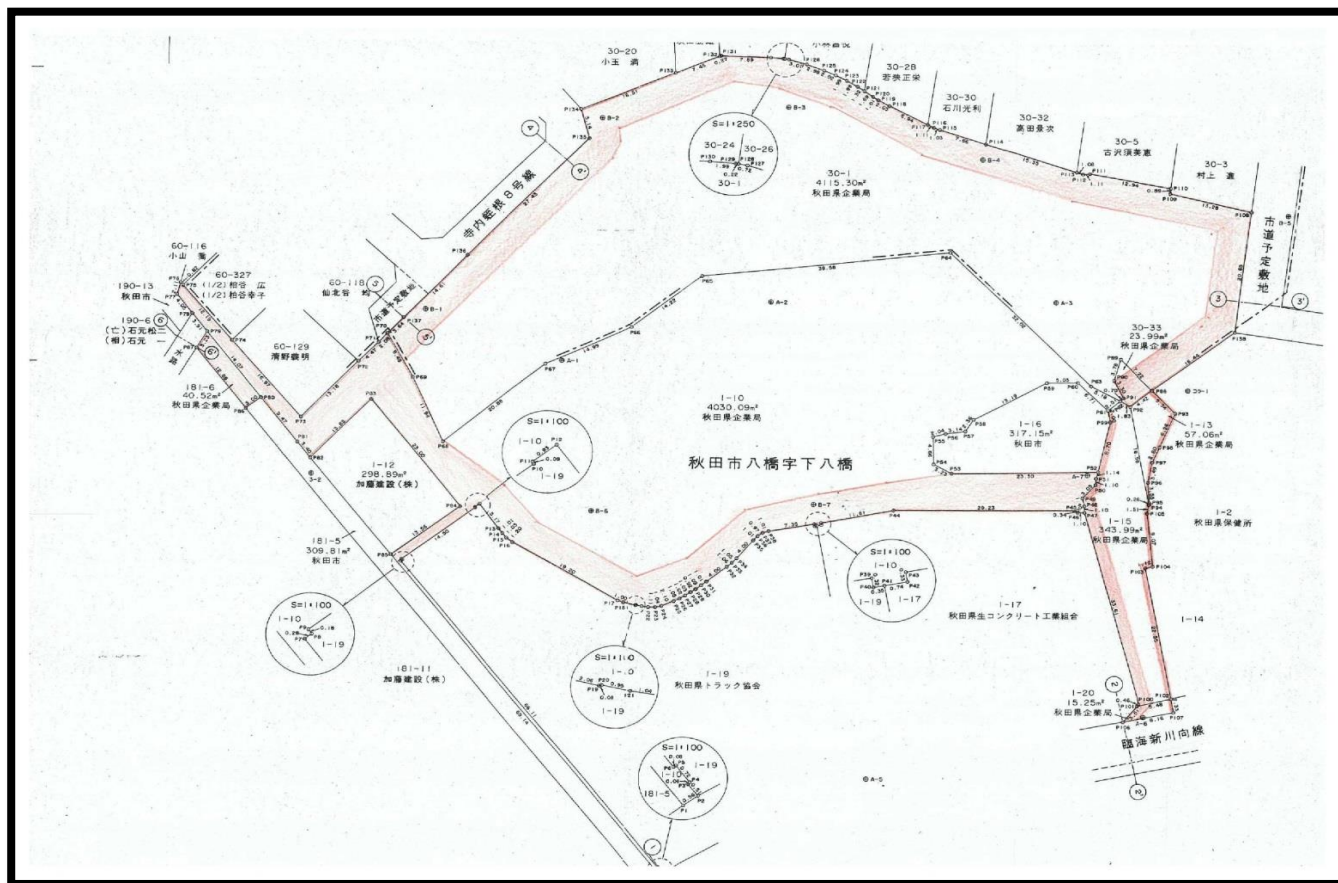

寺内(市立体育館近隣)県有地 除草範囲

- ・面積 4,555.32㎡(2,277.66㎡を2回除草)
- ・除草回数 2回
- ・除草時期 ①6月中旬～7月上旬 ②9月