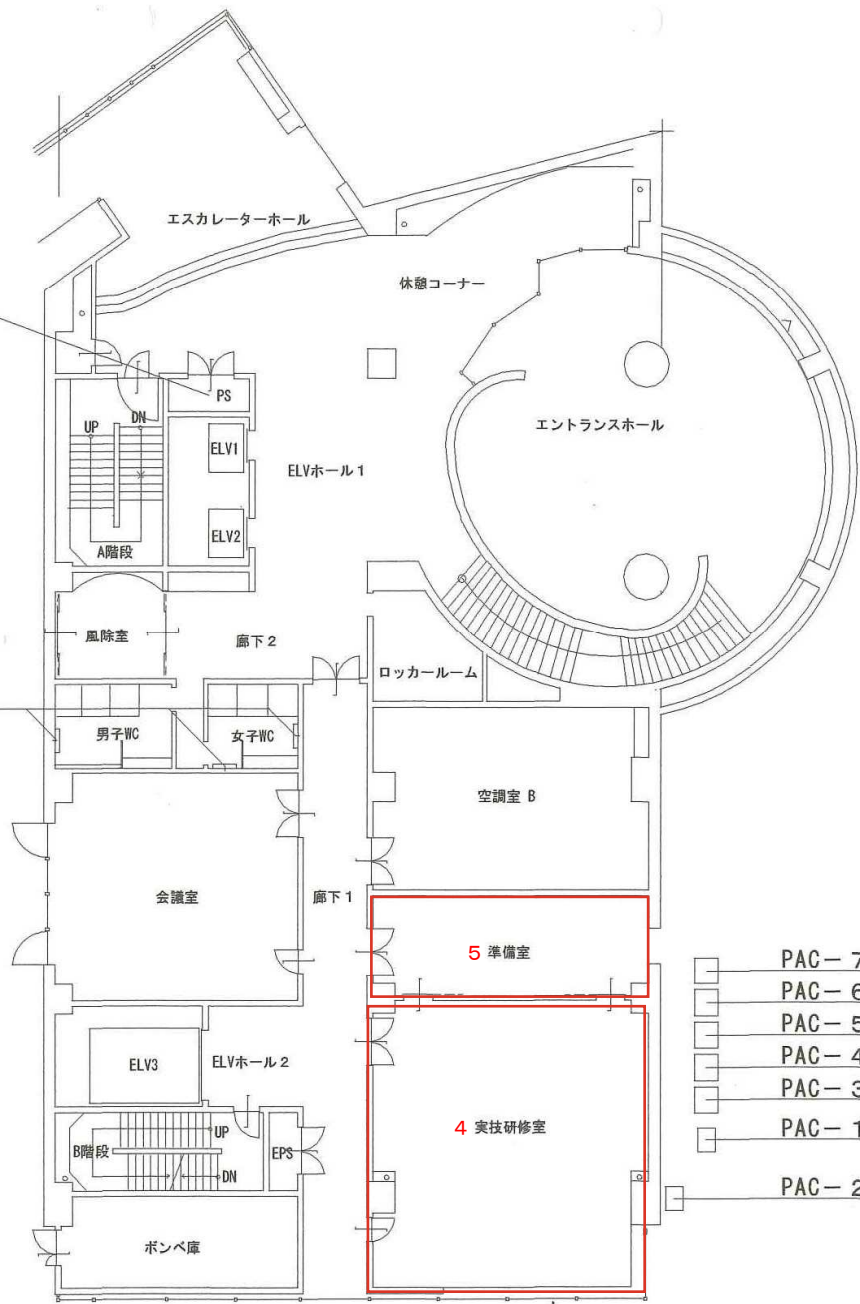

- ・ 給排水各バルブ
- 各WC 3ヶ所
- 荷解梱包室前
- 委託職員室
- 守衛室
- ELVホール前水飲み場

- ・ 温水器
- 作業室
- 委託職員室
- 警備室

- ・ 給排水各バルブ
 - 各WC
 - 実技研修室
-
- ・ 温水器
 - 実技研修室

EH-1.0

- PAC-7 室外機
- PAC-6 室外機
- PAC-5 室外機
- PAC-4 室外機
- PAC-3 室外機
- PAC-1 室外機
- PAC-2 室外機

・給排水各バルブ
WC

EH-05

- ・給排水各バルブ
 - 各WC
 - 湯沸室
 - 館長室
 - 調査研究室
-
- ・温水器
 - 湯沸室
 - 館長室
 - 調査研究室