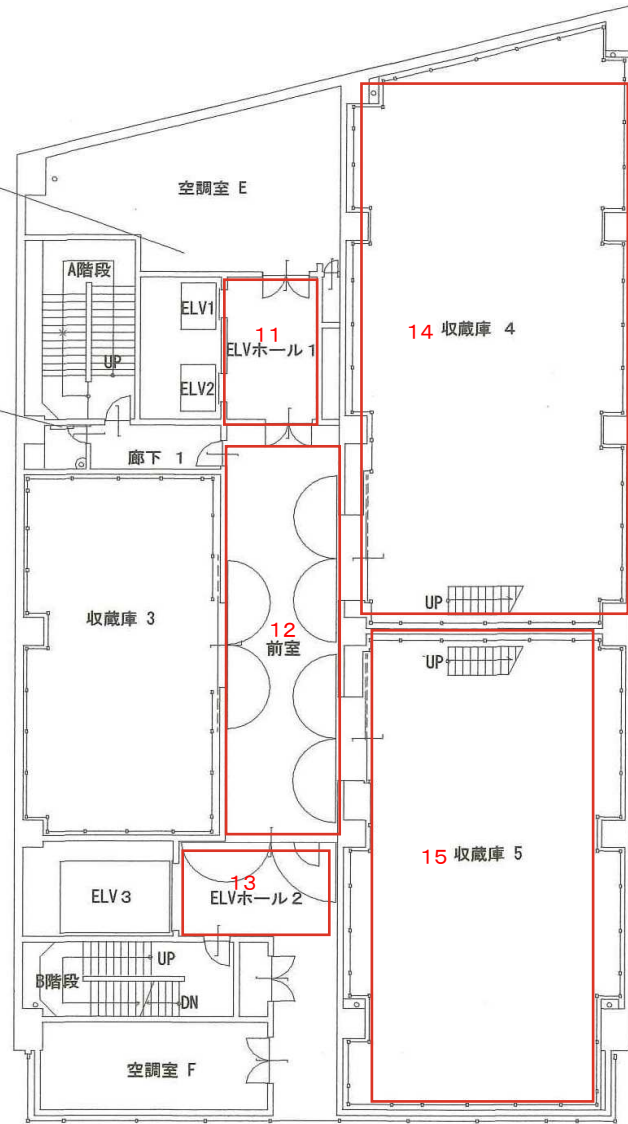

- ・ 給排水各バルブ
- 各WC 3ヶ所
- 荷解梱包室前
- 委託職員室
- 守衛室
- ELVホール前水飲み場

- ・ 温水器
- 作業室
- 委託職員室
- 警備室

- ・ 給排水各バルブ
 - 各WC
 - 実技研修室
-
- ・ 温水器
 - 実技研修室

EH-1.0

- PAC-7 室外機
- PAC-6 室外機
- PAC-5 室外機
- PAC-4 室外機
- PAC-3 室外機
- PAC-1 室外機
- PAC-2 室外機

・給排水各バルブ
WC

EH-05

- ・給排水各バルブ
 - 各WC
 - 湯沸室
 - 館長室
 - 調査研究室
-
- ・温水器
 - 湯沸室
 - 館長室
 - 調査研究室