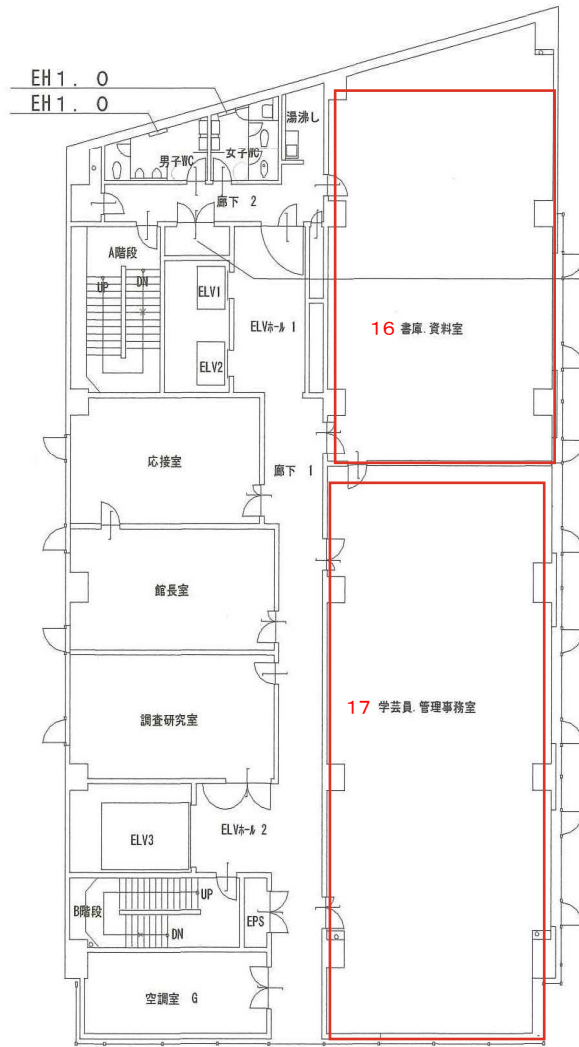

- ・ 給排水各バルブ
- 各WC 3ヶ所
- 荷解梱包室前
- 委託職員室
- 守衛室
- ELVホール前水飲み場

- ・ 温水器
- 作業室
- 委託職員室
- 警備室

- ・ 給排水各バルブ
 - 各WC
 - 実技研修室
-
- ・ 温水器
 - 実技研修室

EH-1.0

- PAC-7 室外機
- PAC-6 室外機
- PAC-5 室外機
- PAC-4 室外機
- PAC-3 室外機
- PAC-1 室外機
- PAC-2 室外機

・給排水各バルブ
WC

EH-05

- ・給排水各バルブ
 - 各WC
 - 湯沸室
 - 館長室
 - 調査研究室
-
- ・温水器
 - 湯沸室
 - 館長室
 - 調査研究室