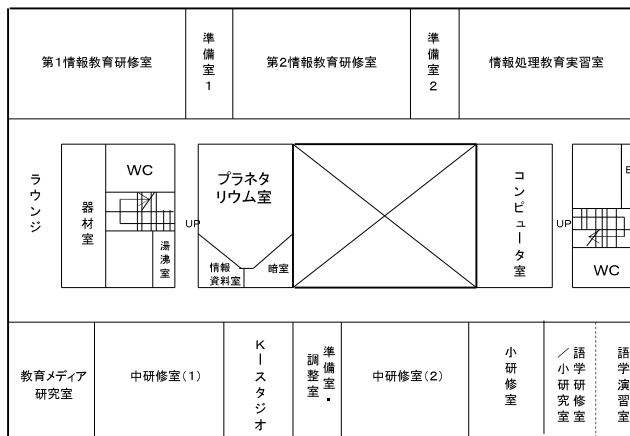

秋田県総合教育センター  
建物平面図(2F~4F)

4F

3F

2F