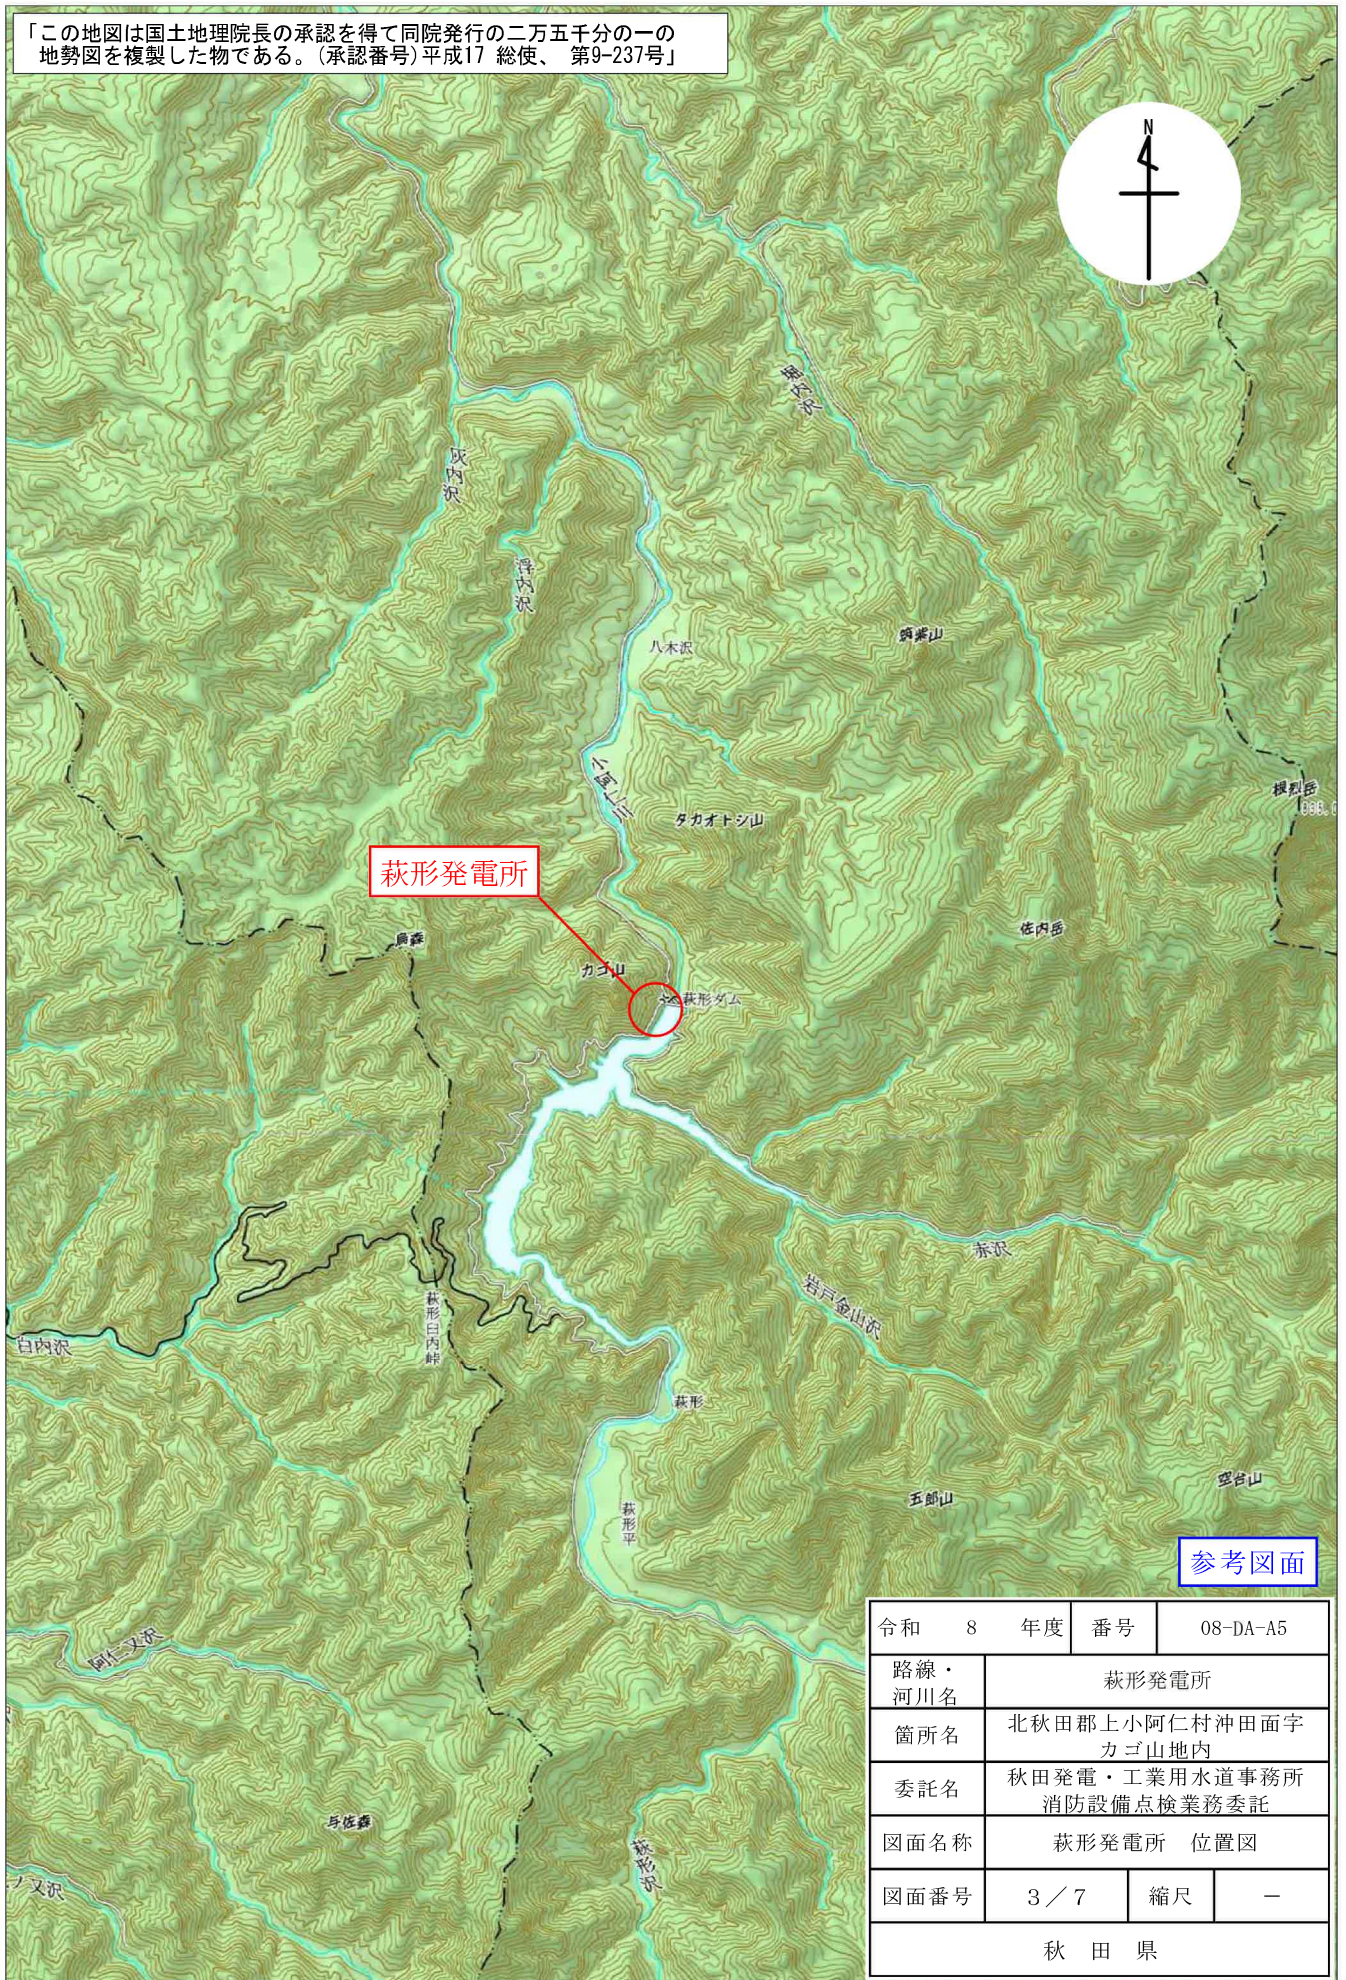

「この地図は国土地理院長の承認を得て同院発行の二万五千分の一の地勢図を複製したものである。(承認番号)平成17 総使、第9-237号」

管理本館及び秋田発電事務所

参考図面

令和 8 年度 番号	08-DA-A5		
路線・河川名	秋田発電・工業用水道事務所		
箇所名	秋田市仁井田字新中島770-1		
委託名	秋田発電・工業用水道事務所 消防設備点検業務委託		
図面名称	管理本館及び秋田発電事務所 位置図		
図面番号	1 / 7	縮尺	-
秋 田 県			

「この地図は国土地理院長の承認を得て同院発行の二万五千分の一の地勢図を複製した物である。(承認番号)平成17 総使、第9-237号」

杉沢発電所

参考図面

令和 8 年度	番号	08-DA-A5	
路線・河川名	杉沢発電所		
箇所名	南秋田郡五城目町馬場目字馬場目沢国有林地内		
委託名	秋田発電・工業用水道事務所 消防設備点検業務委託		
図面名称	杉沢発電所 位置図		
図面番号	2 / 7	縮尺	-
秋 田 県			

「この地図は国土地理院長の承認を得て同院発行の二万五千分の一の地勢図を複製した物である。(承認番号)平成17 総使、第9-237号」

参考図面

令和	8	年度	番号	08-DA-A5
路線・河川名	萩形発電所			
箇所名	北秋田郡上小阿仁村沖田面字カゴ山地内			
委託名	秋田発電・工業用水道事務所 消防設備点検業務委託			
図面名称	萩形発電所 位置図			
図面番号	3 / 7	縮尺	-	
秋 田 県				