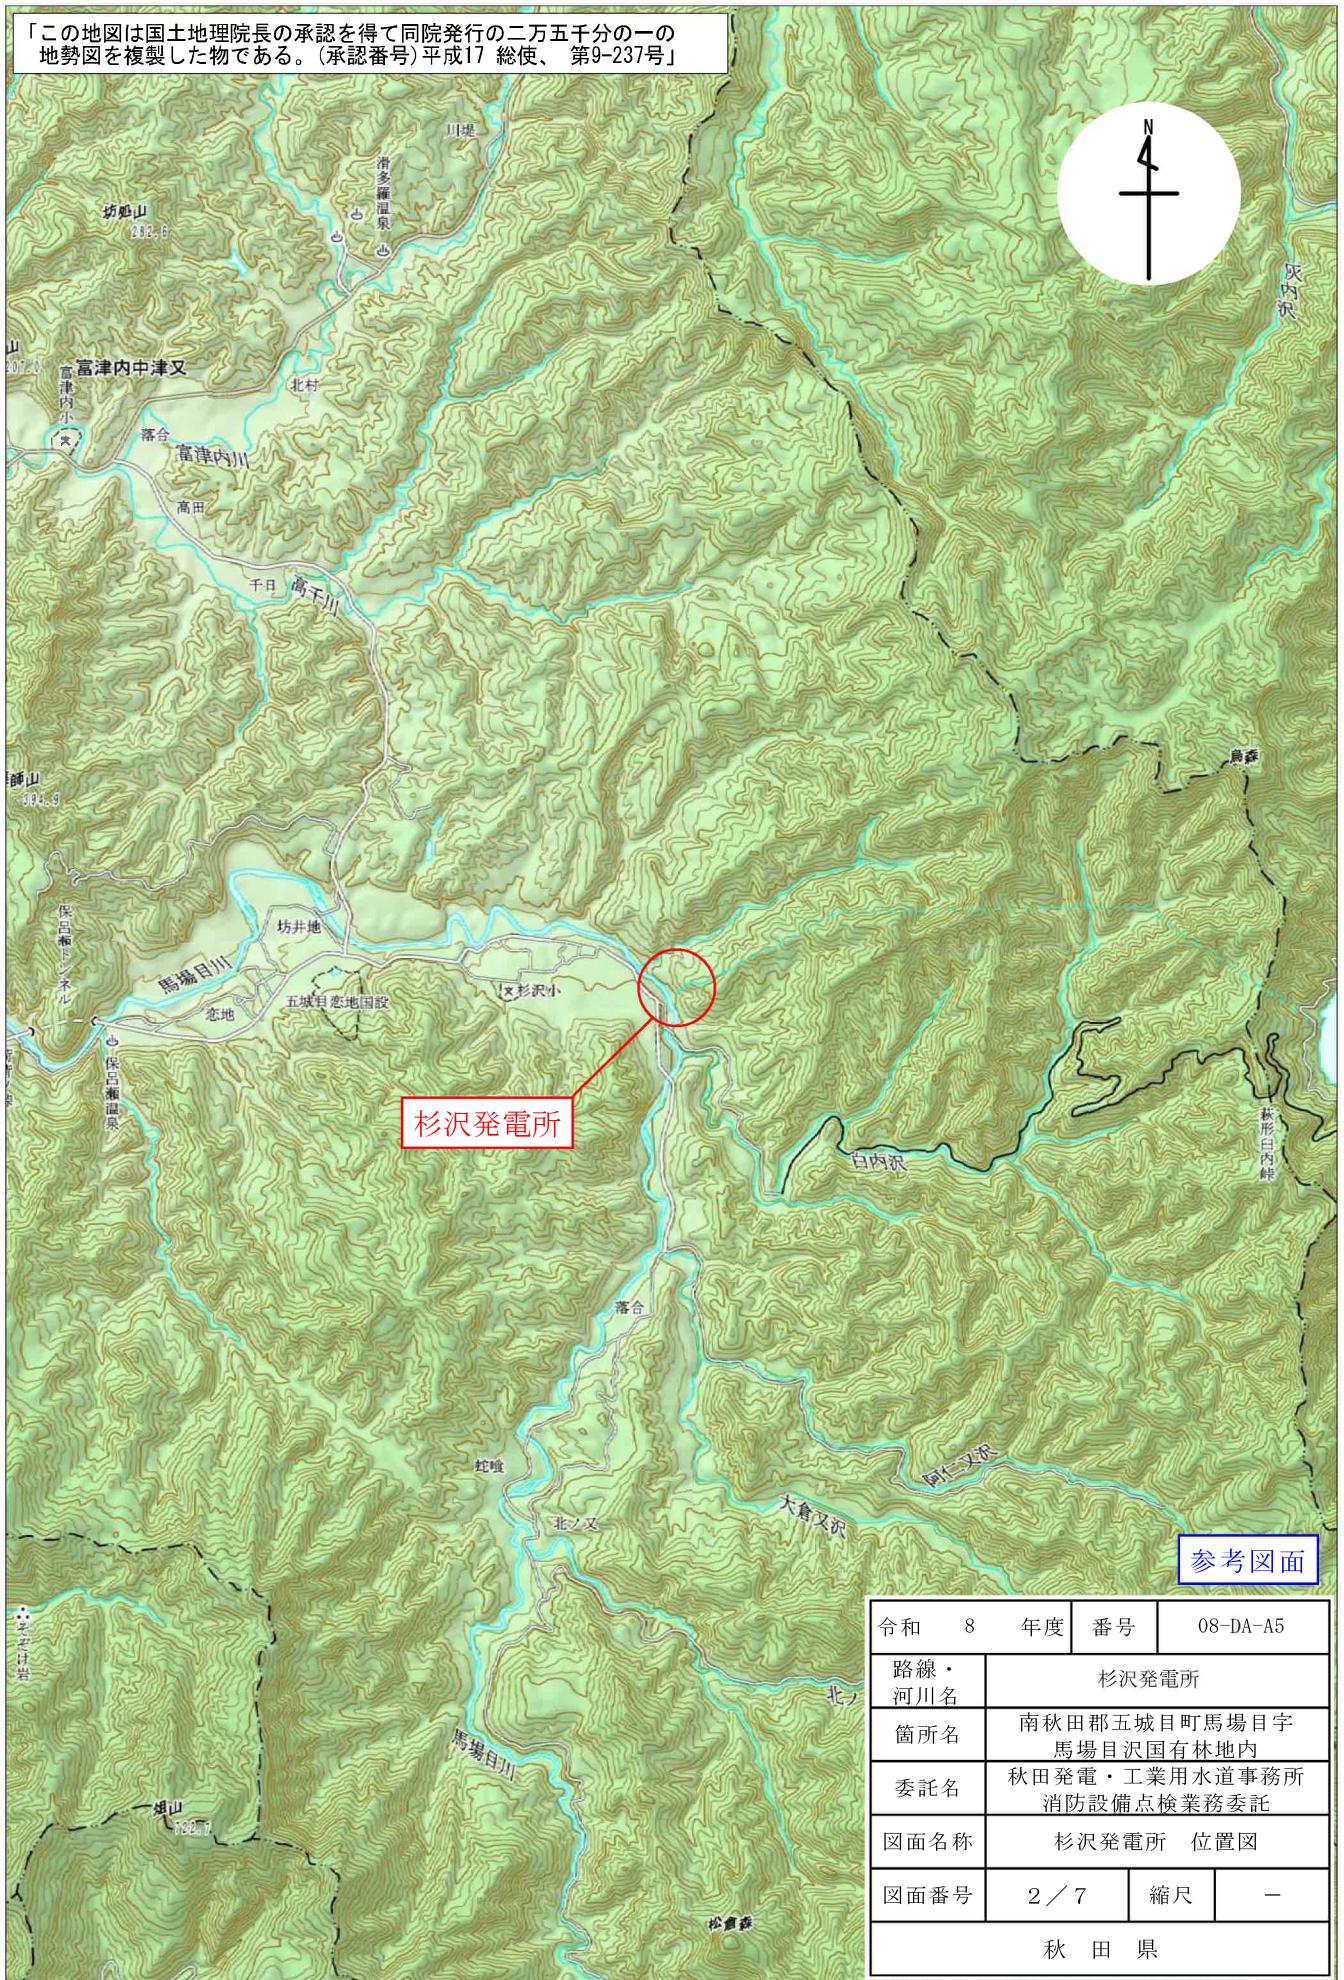

「この地図は国土地理院長の承認を得て同院発行の二万五千分の一の地勢図を複製したものである。(承認番号)平成17 総使、第9-237号」

管理本館及び秋田発電事務所

参考図面

令和 8 年度 番号	08-DA-A5		
路線・河川名	秋田発電・工業用水道事務所		
箇所名	秋田市仁井田字新中島770-1		
委託名	秋田発電・工業用水道事務所 消防設備点検業務委託		
図面名称	管理本館及び秋田発電事務所 位置図		
図面番号	1 / 7	縮尺	-
秋 田 県			

「この地図は国土地理院長の承認を得て同院発行の二万五千分の一の地勢図を複製した物である。(承認番号)平成17 総使、第9-237号」

杉沢発電所

参考図面

令和 8 年度	番号	08-DA-A5	
路線・河川名	杉沢発電所		
箇所名	南秋田郡五城目町馬場目字馬場目沢国有林地内		
委託名	秋田発電・工業用水道事務所 消防設備点検業務委託		
図面名称	杉沢発電所 位置図		
図面番号	2 / 7	縮尺	-
秋 田 県			

「この地図は国土地理院長の承認を得て同院発行の二万五千分の一の地勢図を複製した物である。(承認番号)平成17 総使、第9-237号」

参考図面

令和	8	年度	番号	08-DA-A5
路線・河川名	萩形発電所			
箇所名	北秋田郡上小阿仁村沖田面字カゴ山地内			
委託名	秋田発電・工業用水道事務所 消防設備点検業務委託			
図面名称	萩形発電所 位置図			
図面番号	3 / 7	縮尺	-	
秋 田 県				