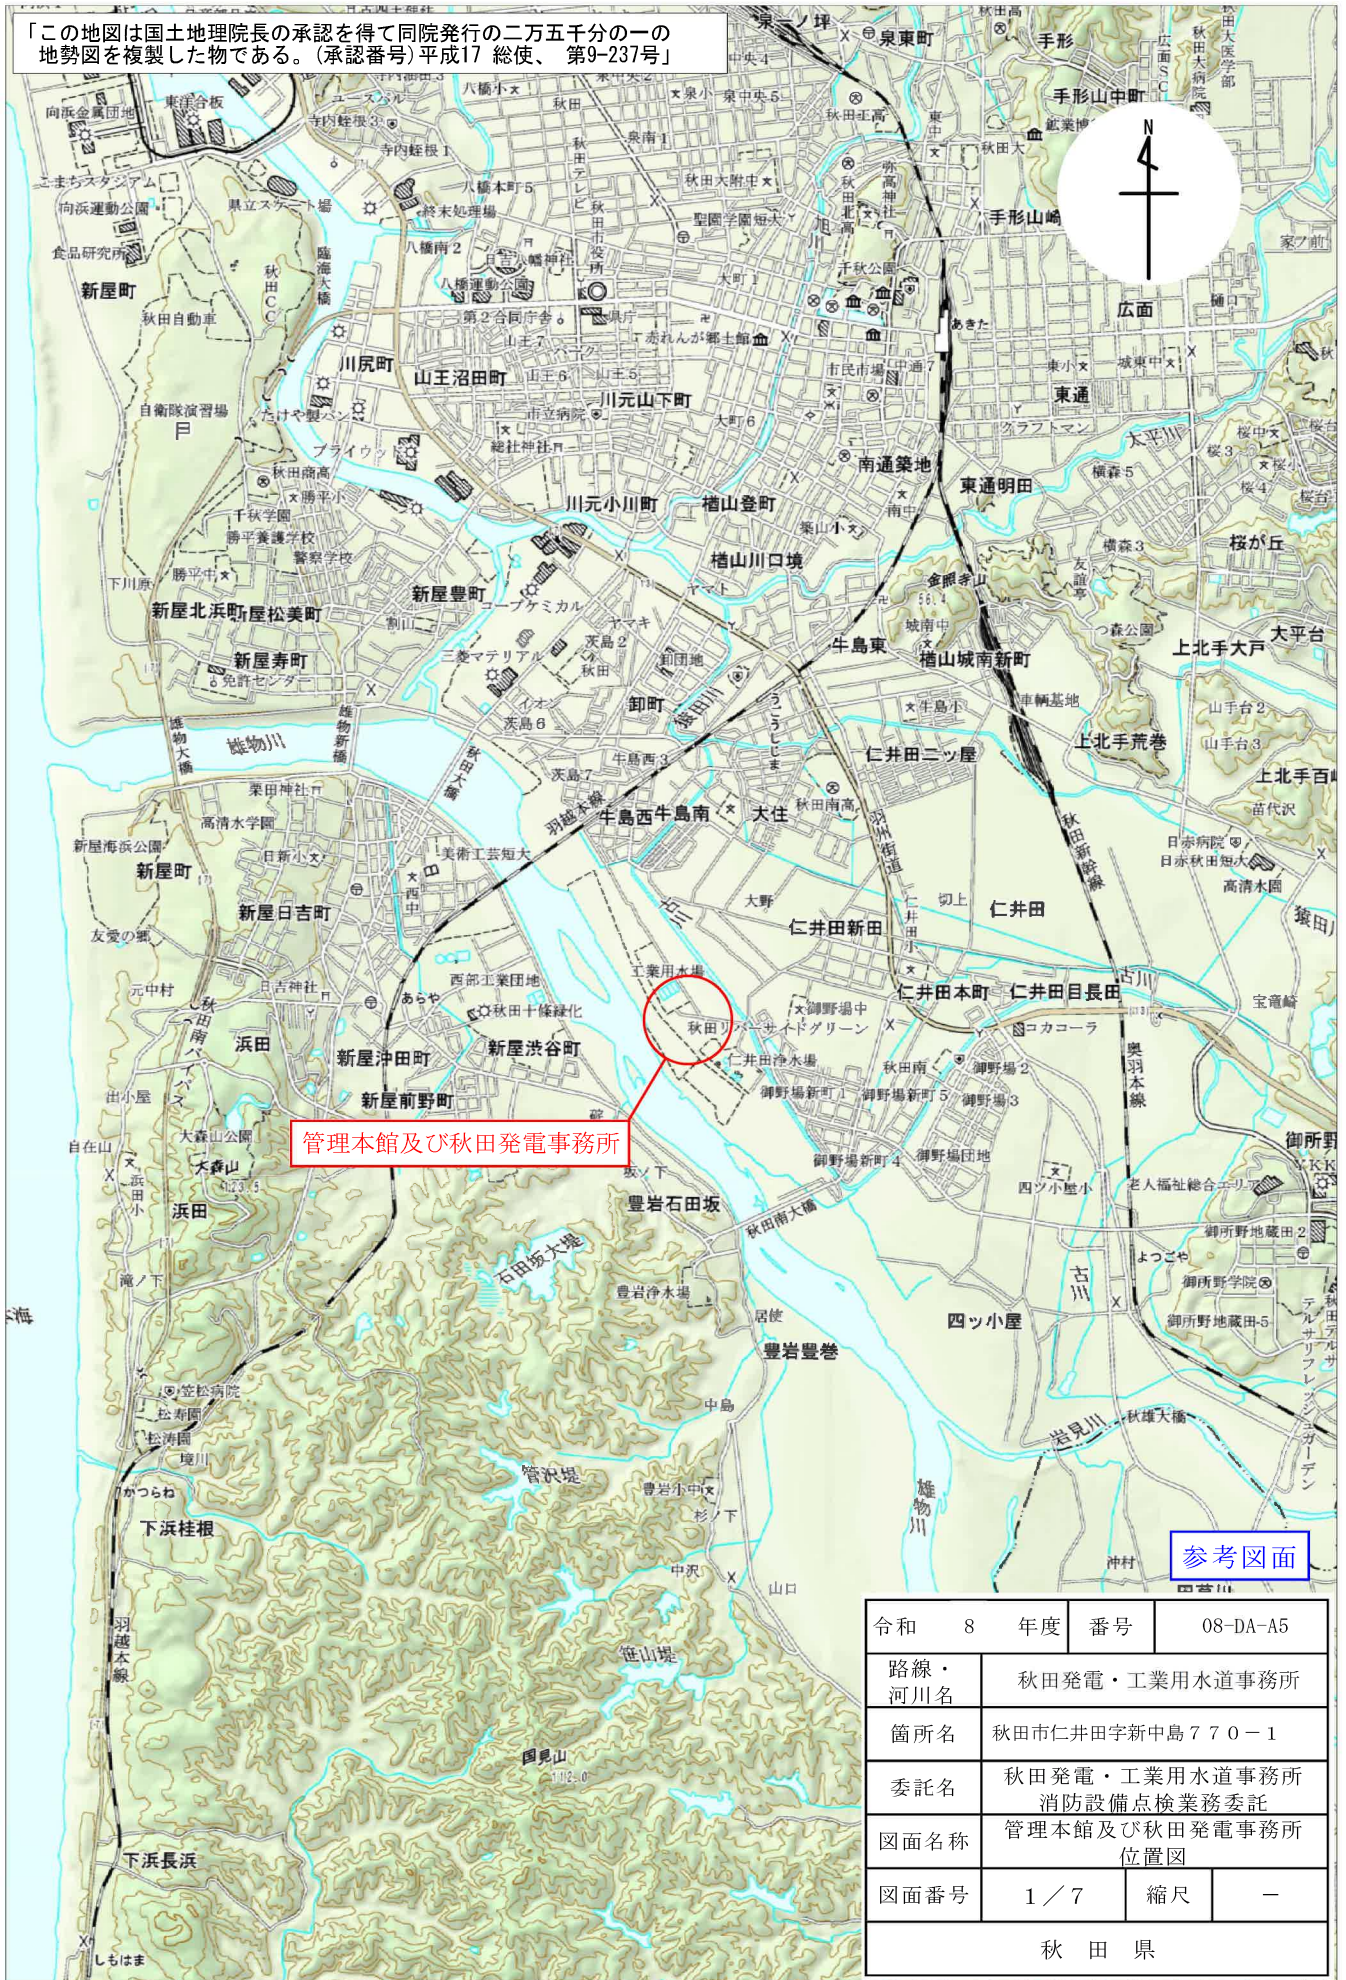

「この地図は国土地理院長の承認を得て同院発行の二万五千分の一の地勢図を複製したものである。(承認番号)平成17 総使、第9-237号」

管理本館及び秋田発電事務所

参考図面

令和 8 年度 番号	08-DA-A5		
路線・河川名	秋田発電・工業用水道事務所		
箇所名	秋田市仁井田字新中島770-1		
委託名	秋田発電・工業用水道事務所 消防設備点検業務委託		
図面名称	管理本館及び秋田発電事務所 位置図		
図面番号	1 / 7	縮尺	-
秋 田 県			

「この地図は国土地理院長の承認を得て同院発行の二万五千分の一の地勢図を複製した物である。(承認番号)平成17 総使、第9-237号」

杉沢発電所

参考図面

令和 8 年度	番号	08-DA-A5	
路線・河川名	杉沢発電所		
箇所名	南秋田郡五城目町馬場目字馬場目沢国有林地内		
委託名	秋田発電・工業用水道事務所 消防設備点検業務委託		
図面名称	杉沢発電所 位置図		
図面番号	2 / 7	縮尺	-
秋 田 県			

「この地図は国土地理院長の承認を得て同院発行の二万五千分の一の地勢図を複製した物である。(承認番号)平成17 総使、第9-237号」

参考図面

令和	8	年度	番号	08-DA-A5
路線・河川名	萩形発電所			
箇所名	北秋田郡上小阿仁村沖田面字カゴ山地内			
委託名	秋田発電・工業用水道事務所 消防設備点検業務委託			
図面名称	萩形発電所 位置図			
図面番号	3 / 7	縮尺	-	
秋 田 県				