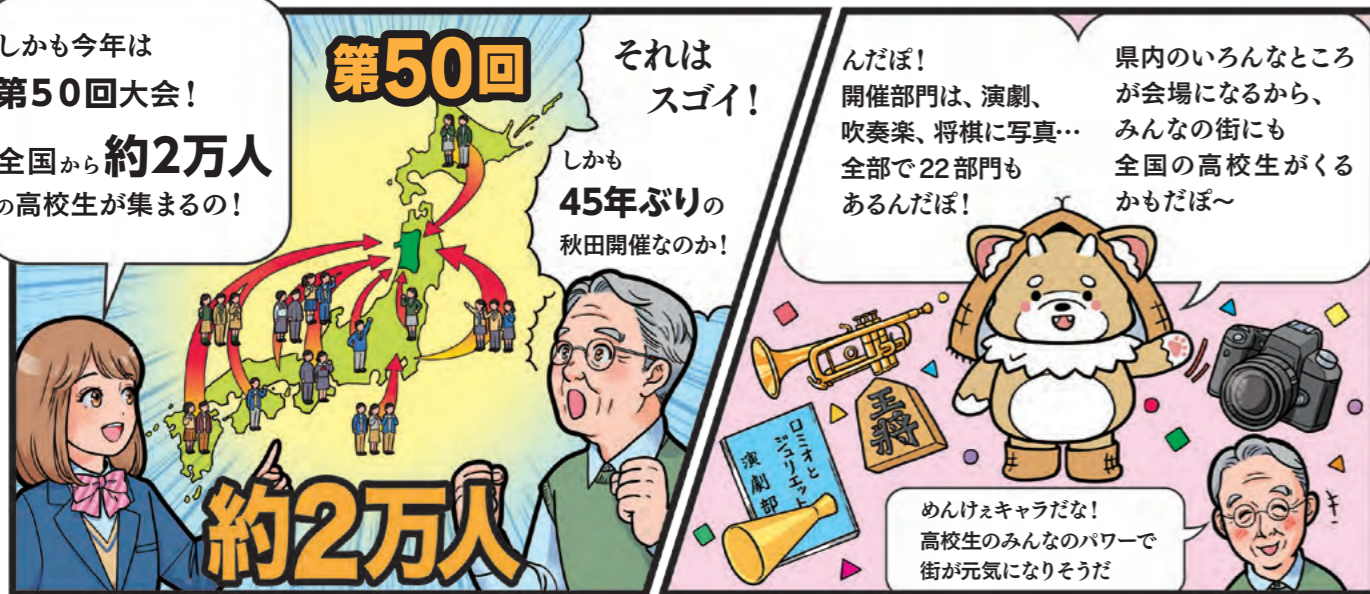

高校生の「本気」を応援しよう

開催期間 令和8年 7月26日(日) ~ 8月1日(土)

この夏、秋田を舞台に、全国の高校生が主役となる芸術文化活動の祭典が開かれます。文化部はもちろん、運動部や一般の生徒も運営に加わり、県内高校生が開催に総力を結集。若い力で、唯一無二のステージを創り上げます。

輝く稲穂に廻らす想い おがれ若人美の国秋田に今集え

大会テーマ

初日は式典とパレードで幕開け。伝統文化や国際交流を交えた演出や演技は必見です。

生徒実行委員会 委員長
秋田高校
鎌田 理仁さん

「プレ大会開会行事」の様子
令和7年10月11日開催

生徒実行委員会 副委員長
金足農業高校
小林 奈央さん

オーストラリア・タイ・韓国の高校生も開会式とパレードに参加します！

初日 7/26(日) ●総合開会式 あきた芸術劇場ミルハス ●パレード 広小路 ※当日は会場周辺で交通規制が予定されています。 ▶交通規制時間：15:30～19:30	器楽・管弦楽 7/28(火)・29(水) あきた芸術劇場ミルハス	自然科学 7/29(水)～31(金) 県生涯学習センター、 県児童会館 ほか
写真 7/26(日)～30(木) 県立美術館、 にぎわい交流館 AU ほか	マーチングバンド・ バトントワリング 7/28(火) 県立武道館	茶華道 7/28(火)・29(水) 秋田市文化創造館
書道 7/26(日)～30(木) CNA アリーナ★あきた	情報 7/28(火)・29(水) 秋田市文化創造館	吹奏楽 7/31(金)・8/1(土) あきた芸術劇場ミルハス
弁論 7/29(水)～31(金) 能代市文化会館	文芸 7/28(火)～8/1(土) アトリオン	特別支援学校 7/31(金)・8/1(土) 秋田市文化創造館