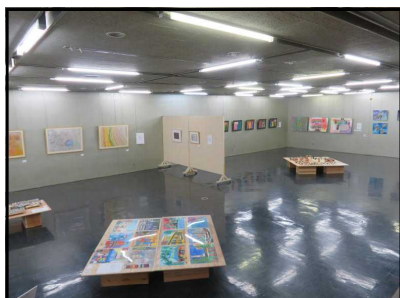

【「展示スペースの利用」 展示実施例】

＜エントランスホール(1階)＞

センターの正面玄関であり、多くの来館者の目にとまりやすい場所です。パネル展示が中心になります。

和紙人形（華姫）テーブルウェア

日本の笹切りアート展

パステル和アート展

野口檀「つばやきの詩」

栗田支援学校 地域学校展

色と色彩のハーモニー展

附属特別支援学校 作業学習製品・作品展
「ギャラリーわかはと」

秋田市市民サービスセンター
合同作品展

秋田県認定リサイクル製品展示

＜地下ホール＞

エントランスホールよりも広いスペースです。壁面は、作品の吊り下げも可能で、広く使うことができます。

「モラを楽しく」展

障害者芸術文化活動普及支援事業
ブロック合同展「口ほどにものを言う」