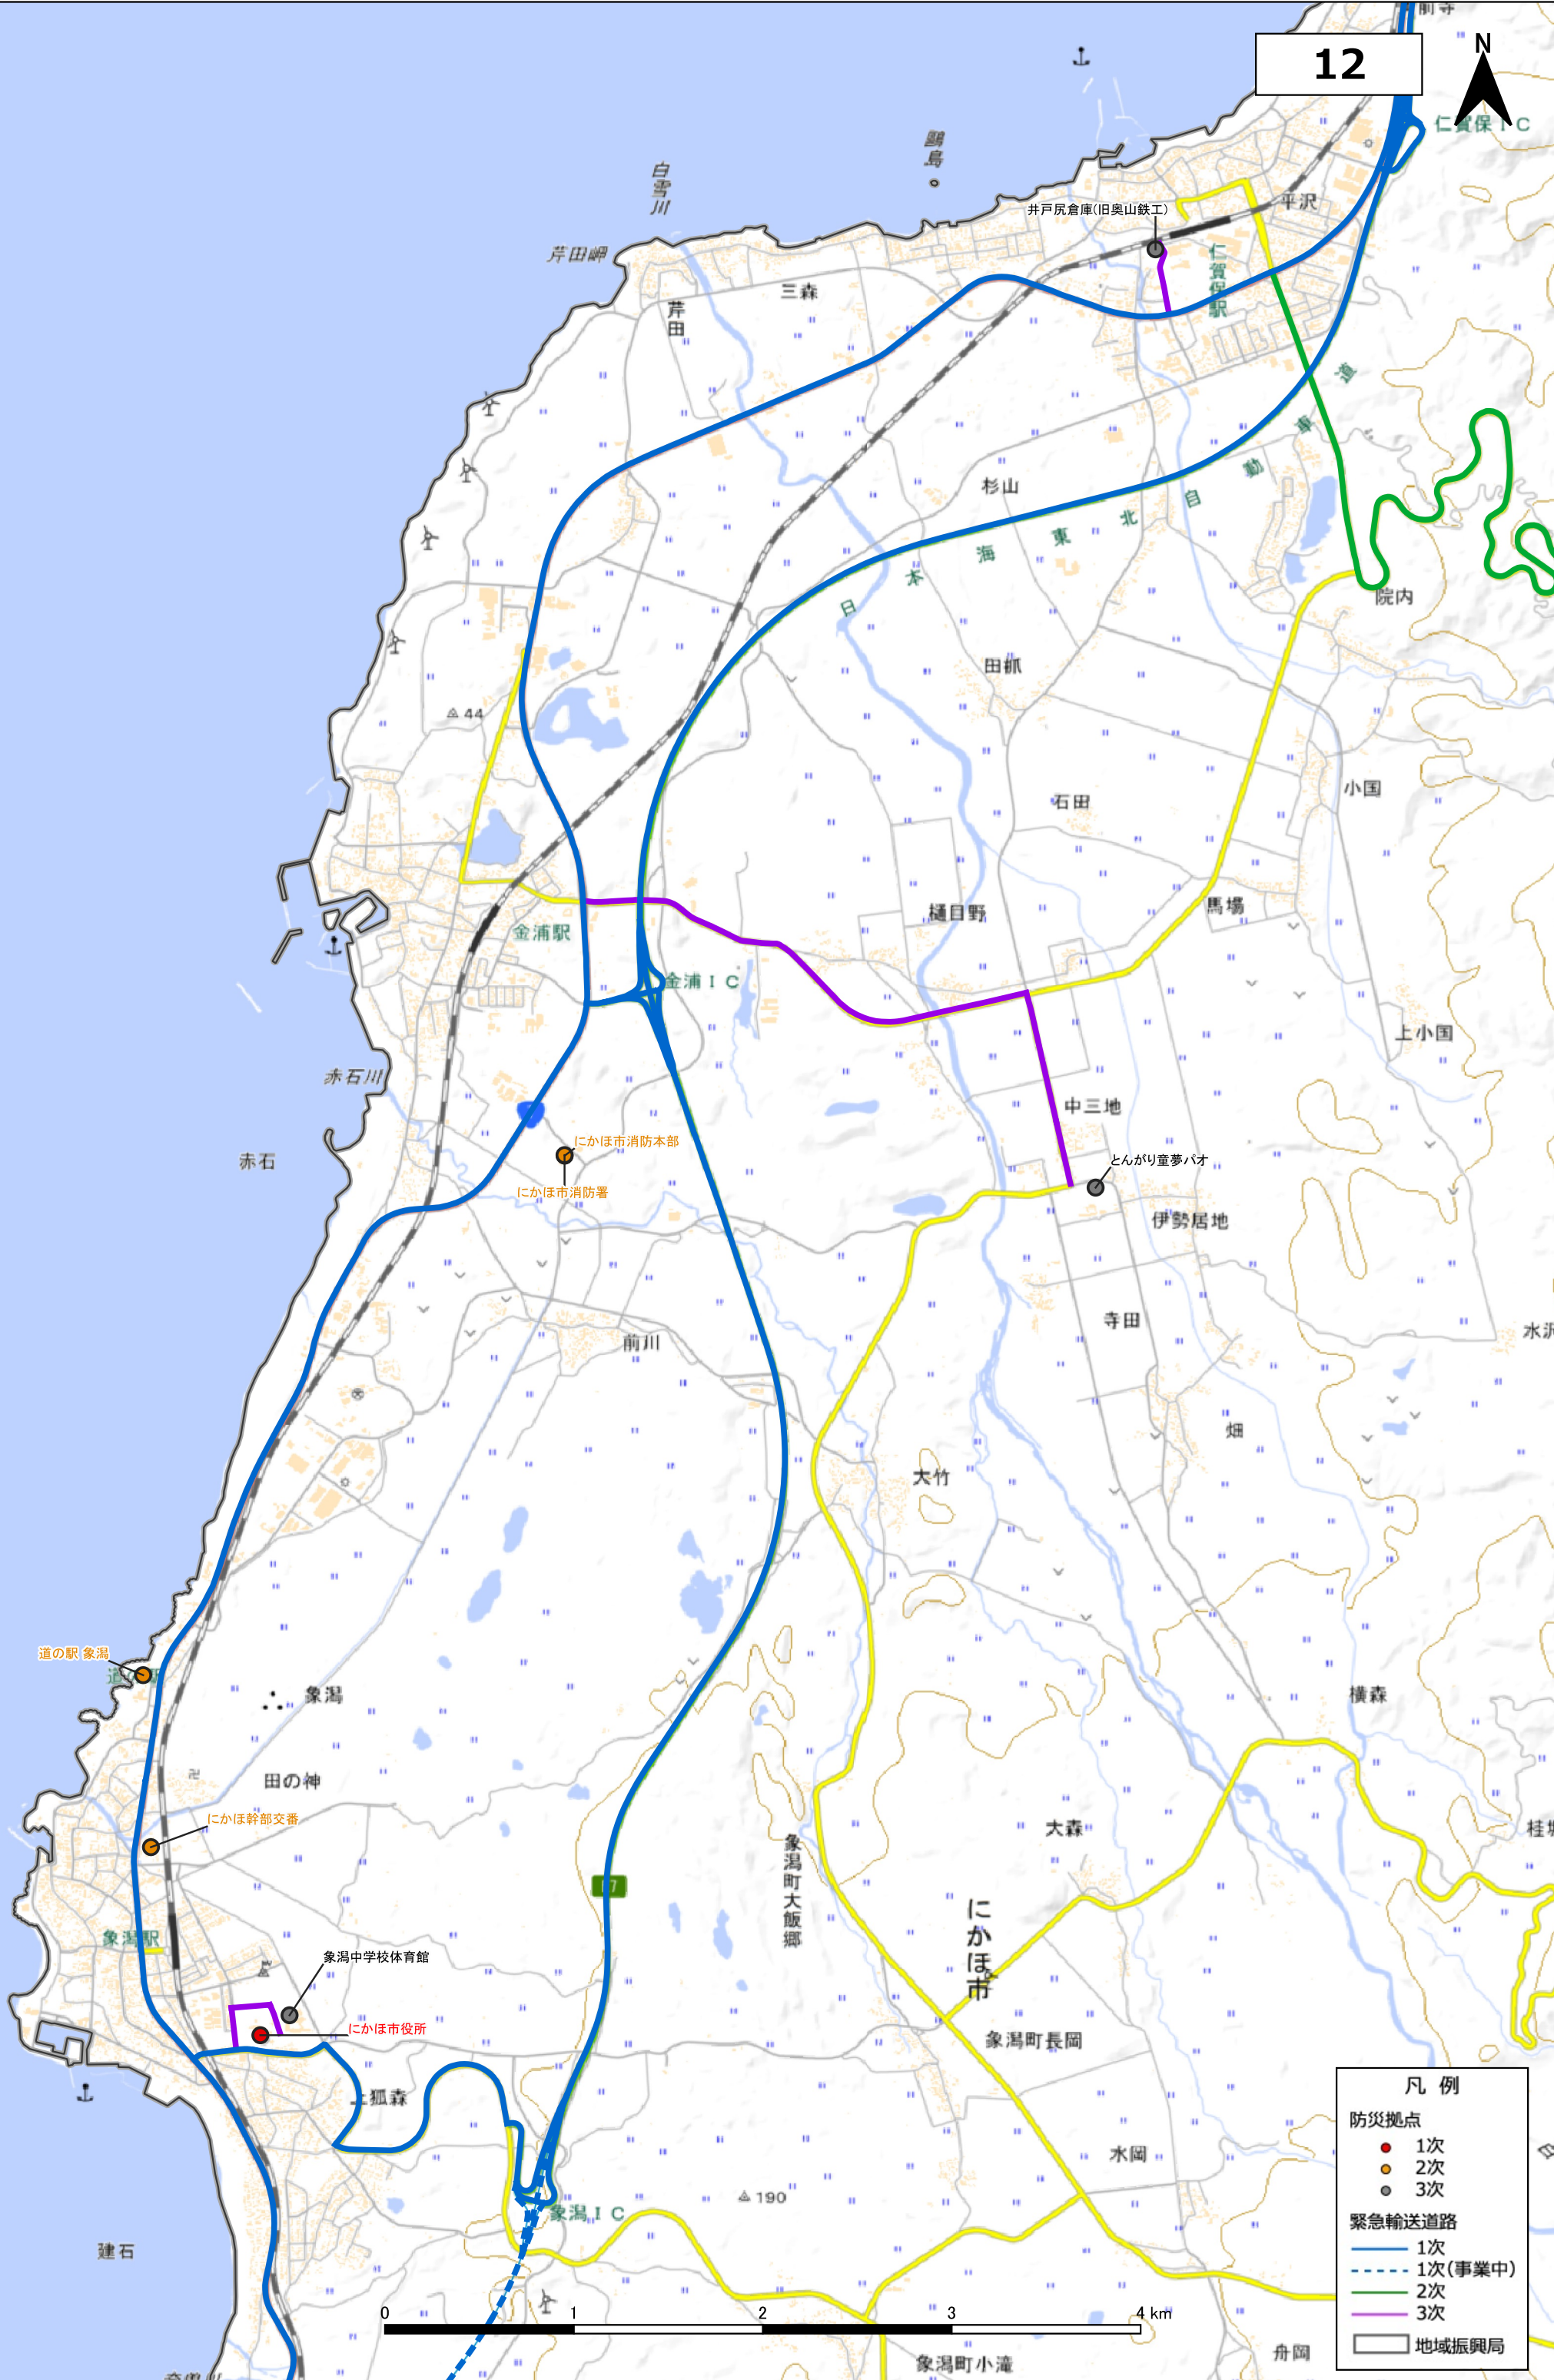

【由利地域振興局】

11

道の駅 岩城
岩城中学校
消防学校防災備蓄倉庫
由利本荘市
秋田市大正寺連絡所
道の駅 おおうち
由利本荘市総合体育館
由利本荘市職業訓練センター
由利本荘総合防災公園
本荘国道維持出張所
秋田県漁業協同組合南部総括支所本荘西目支所
由利地域振興局
本荘南中学校
本荘公園
由利本荘市 佐藤病院
本荘東中学校
道の駅 いしめ
西目中学校
由利本荘市 警察署
由利総合総合病院
東邦薬品(株)本荘営業所
(株)バイタルネット本荘支店
本荘第一病院
由利本荘市消防本部
本荘消防署
羽後本荘駅
由利本荘市役所

12

井戸尻倉庫(旧奥山鉄工)
にかほ市消防本部
にかほ市消防署7
とんがり童夢パオ
道の駅 象潟
にかほ幹部交番
象潟中学校体育館
にかほ市役所

凡例

防災拠点
● 1次
● 2次
● 3次

緊急輸送道路
— 1次
- - 1次(事業中)
— 2次
— 3次

地域振興局

0 5 10 15 20 km

※この地図は、国土地理院の地理院地図を加工して作成。

凡例

防災拠点	● 1次
	● 2次
	● 3次
緊急輸送道路	— 1次
	- - - 1次(事業中)
	— 2次
	— 3次
	□ 地域振興局

※この地図は、国土地理院の地理院地図を加工して作成。

凡例

防災拠点	
● (Red)	1次
● (Orange)	2次
● (Grey)	3次
緊急輸送道路	
— (Thick Blue)	1次
- - - (Dashed Blue)	1次(事業中)
— (Green)	2次
— (Purple)	3次
□ (White with border)	地域振興局

※この地図は、国土地理院の地理院地図を加工して作成。