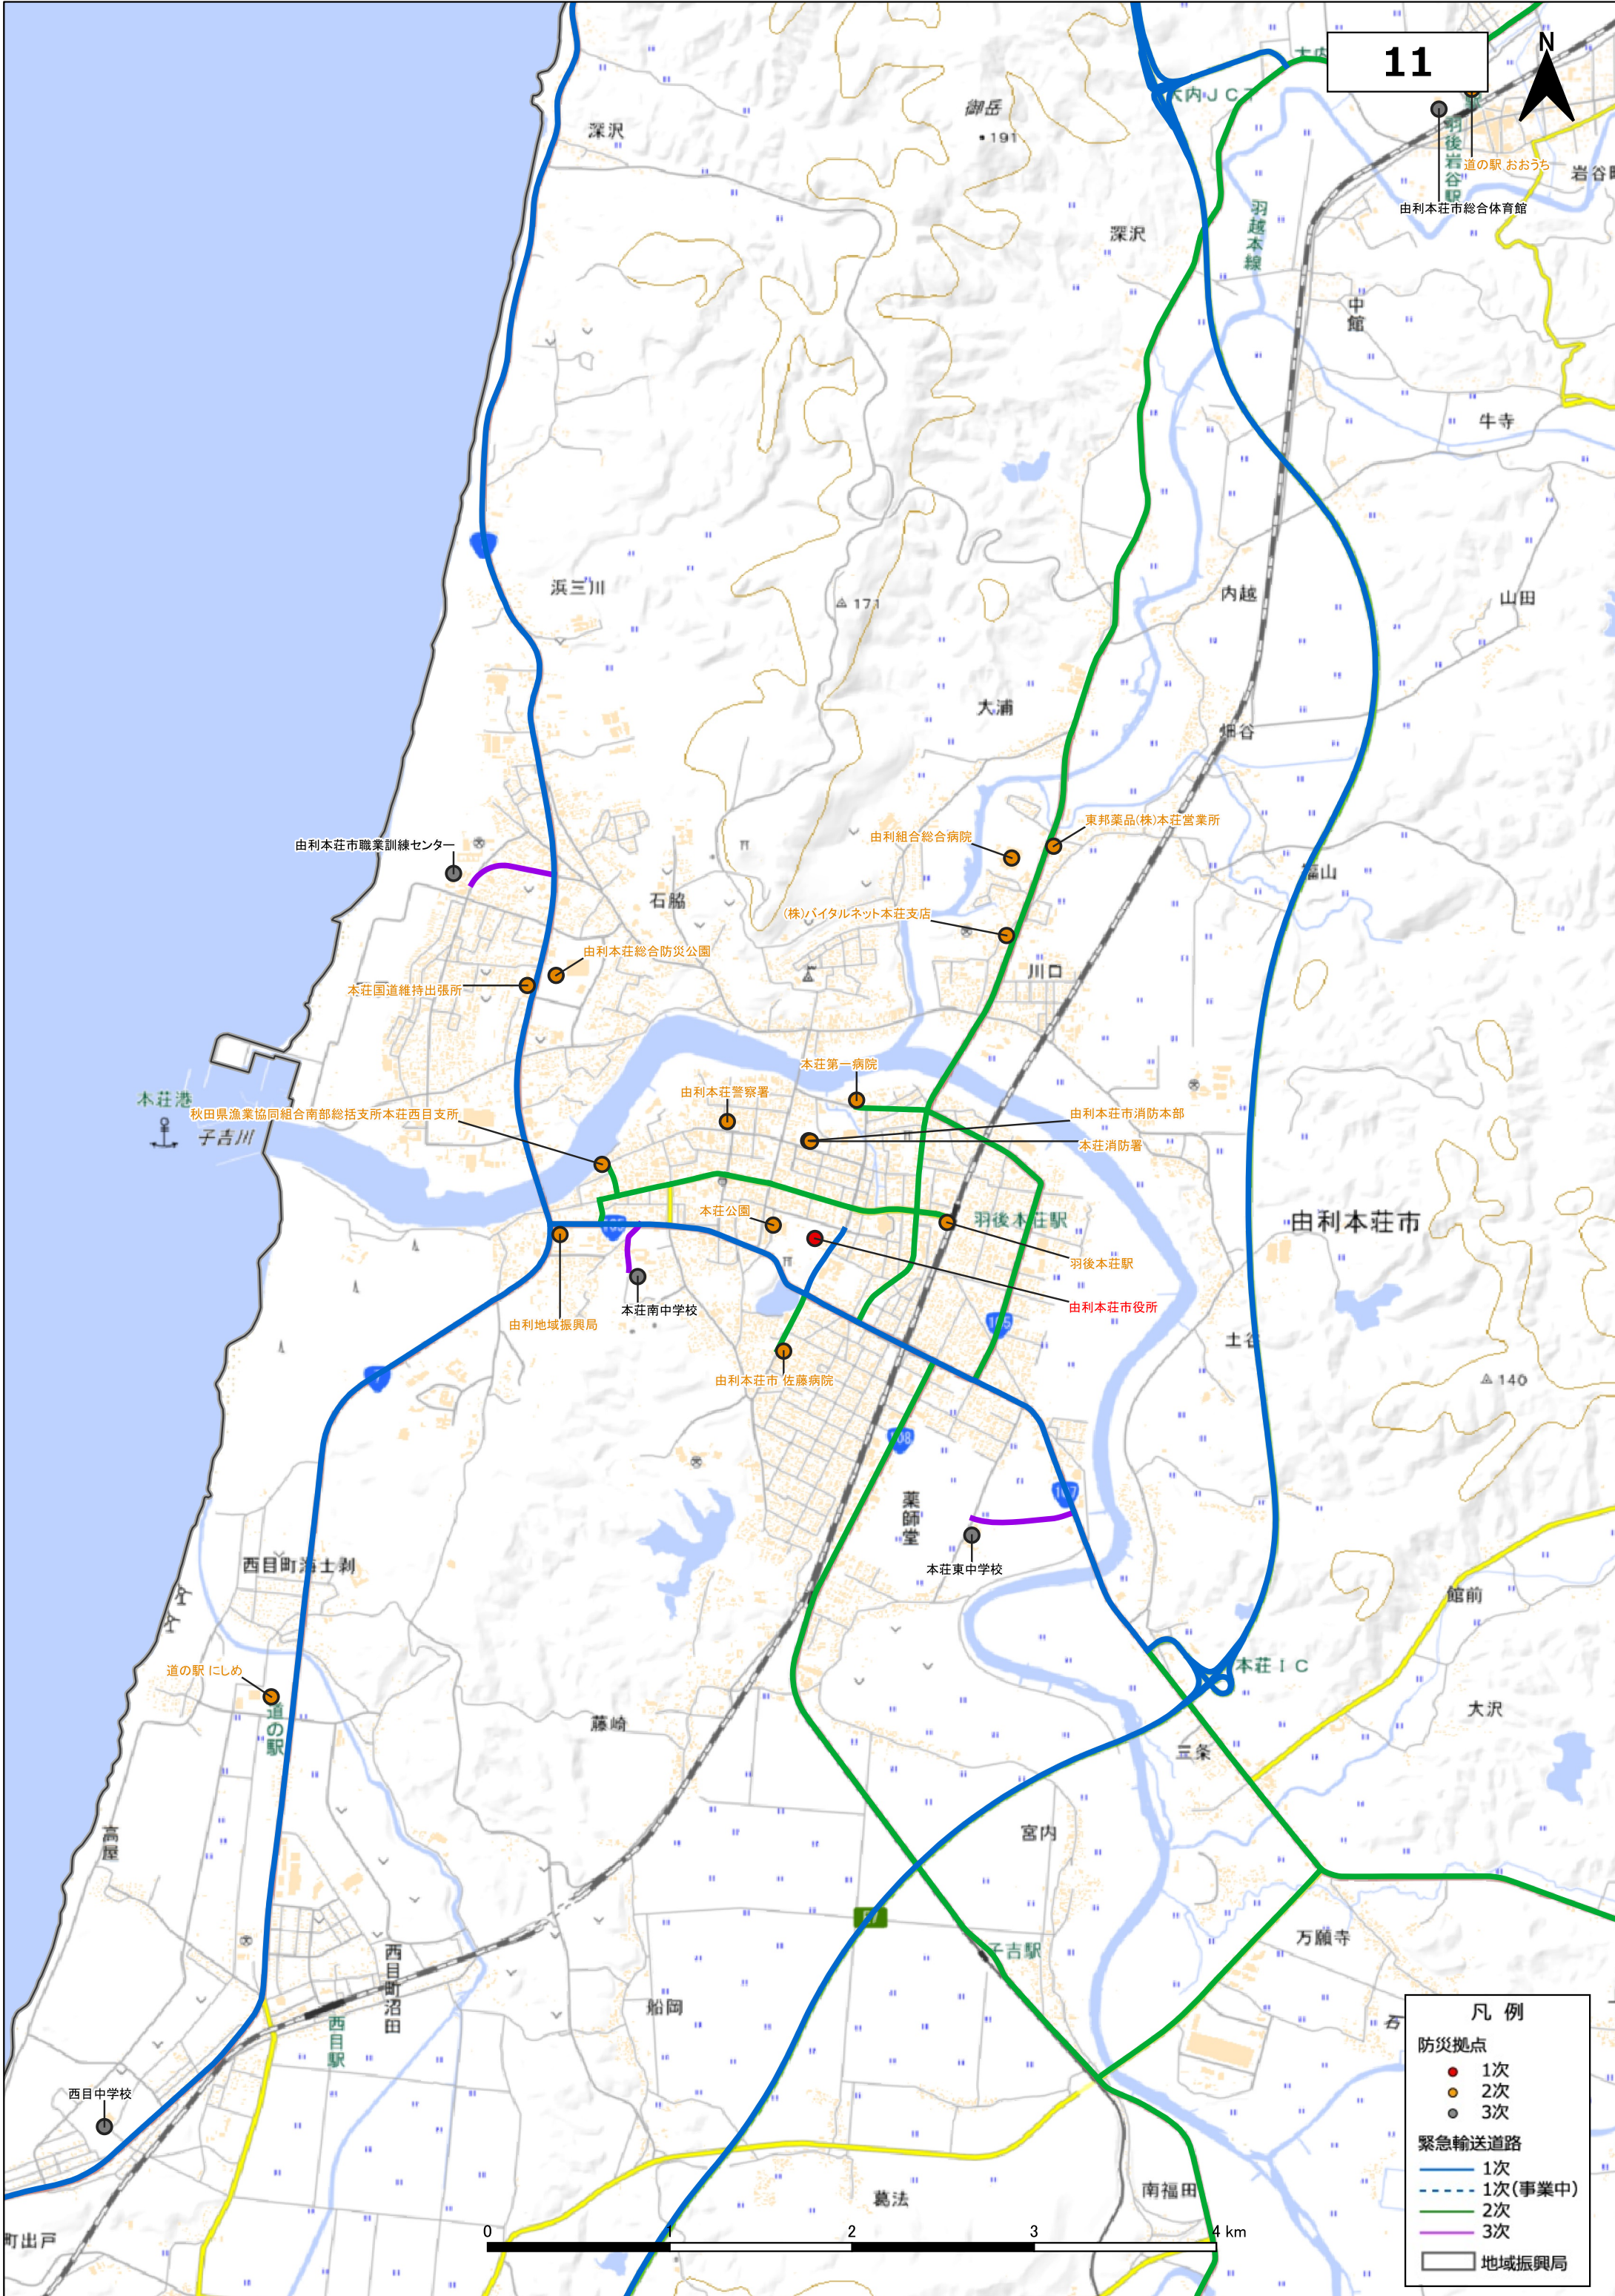

【由利地域振興局】

11

道の駅 岩城
岩城中学校
消防学校防災備蓄倉庫
由利本荘市
秋田市大正寺連絡所
道の駅 おおうち
由利本荘市総合体育館
由利本荘市職業訓練センター
由利本荘総合防災公園
本荘国道維持出張所
秋田県漁業協同組合南部総括支所本荘西目支所
由利地域振興局
本荘南中学校
本荘公園
由利本荘市 佐藤病院
本荘東中学校
道の駅 いしめ
西目中学校
由利本荘市 警察署
由利総合総合病院
東邦薬品(株)本荘営業所
(株)バイタルネット本荘支店
本荘第一病院
由利本荘市消防本部
本荘消防署
羽後本荘駅
由利本荘市役所

12

井戸尻倉庫(旧奥山鉄工)
にかほ市消防本部
にかほ市消防署7
とんがり童夢パオ
道の駅 象潟
にかほ幹部交番
象潟中学校体育館
にかほ市役所

凡例

防災拠点
● 1次
● 2次
● 3次

緊急輸送道路
— 1次
- - 1次(事業中)
— 2次
— 3次

地域振興局

0 5 10 15 20 km

※この地図は、国土地理院の地理院地図を加工して作成。