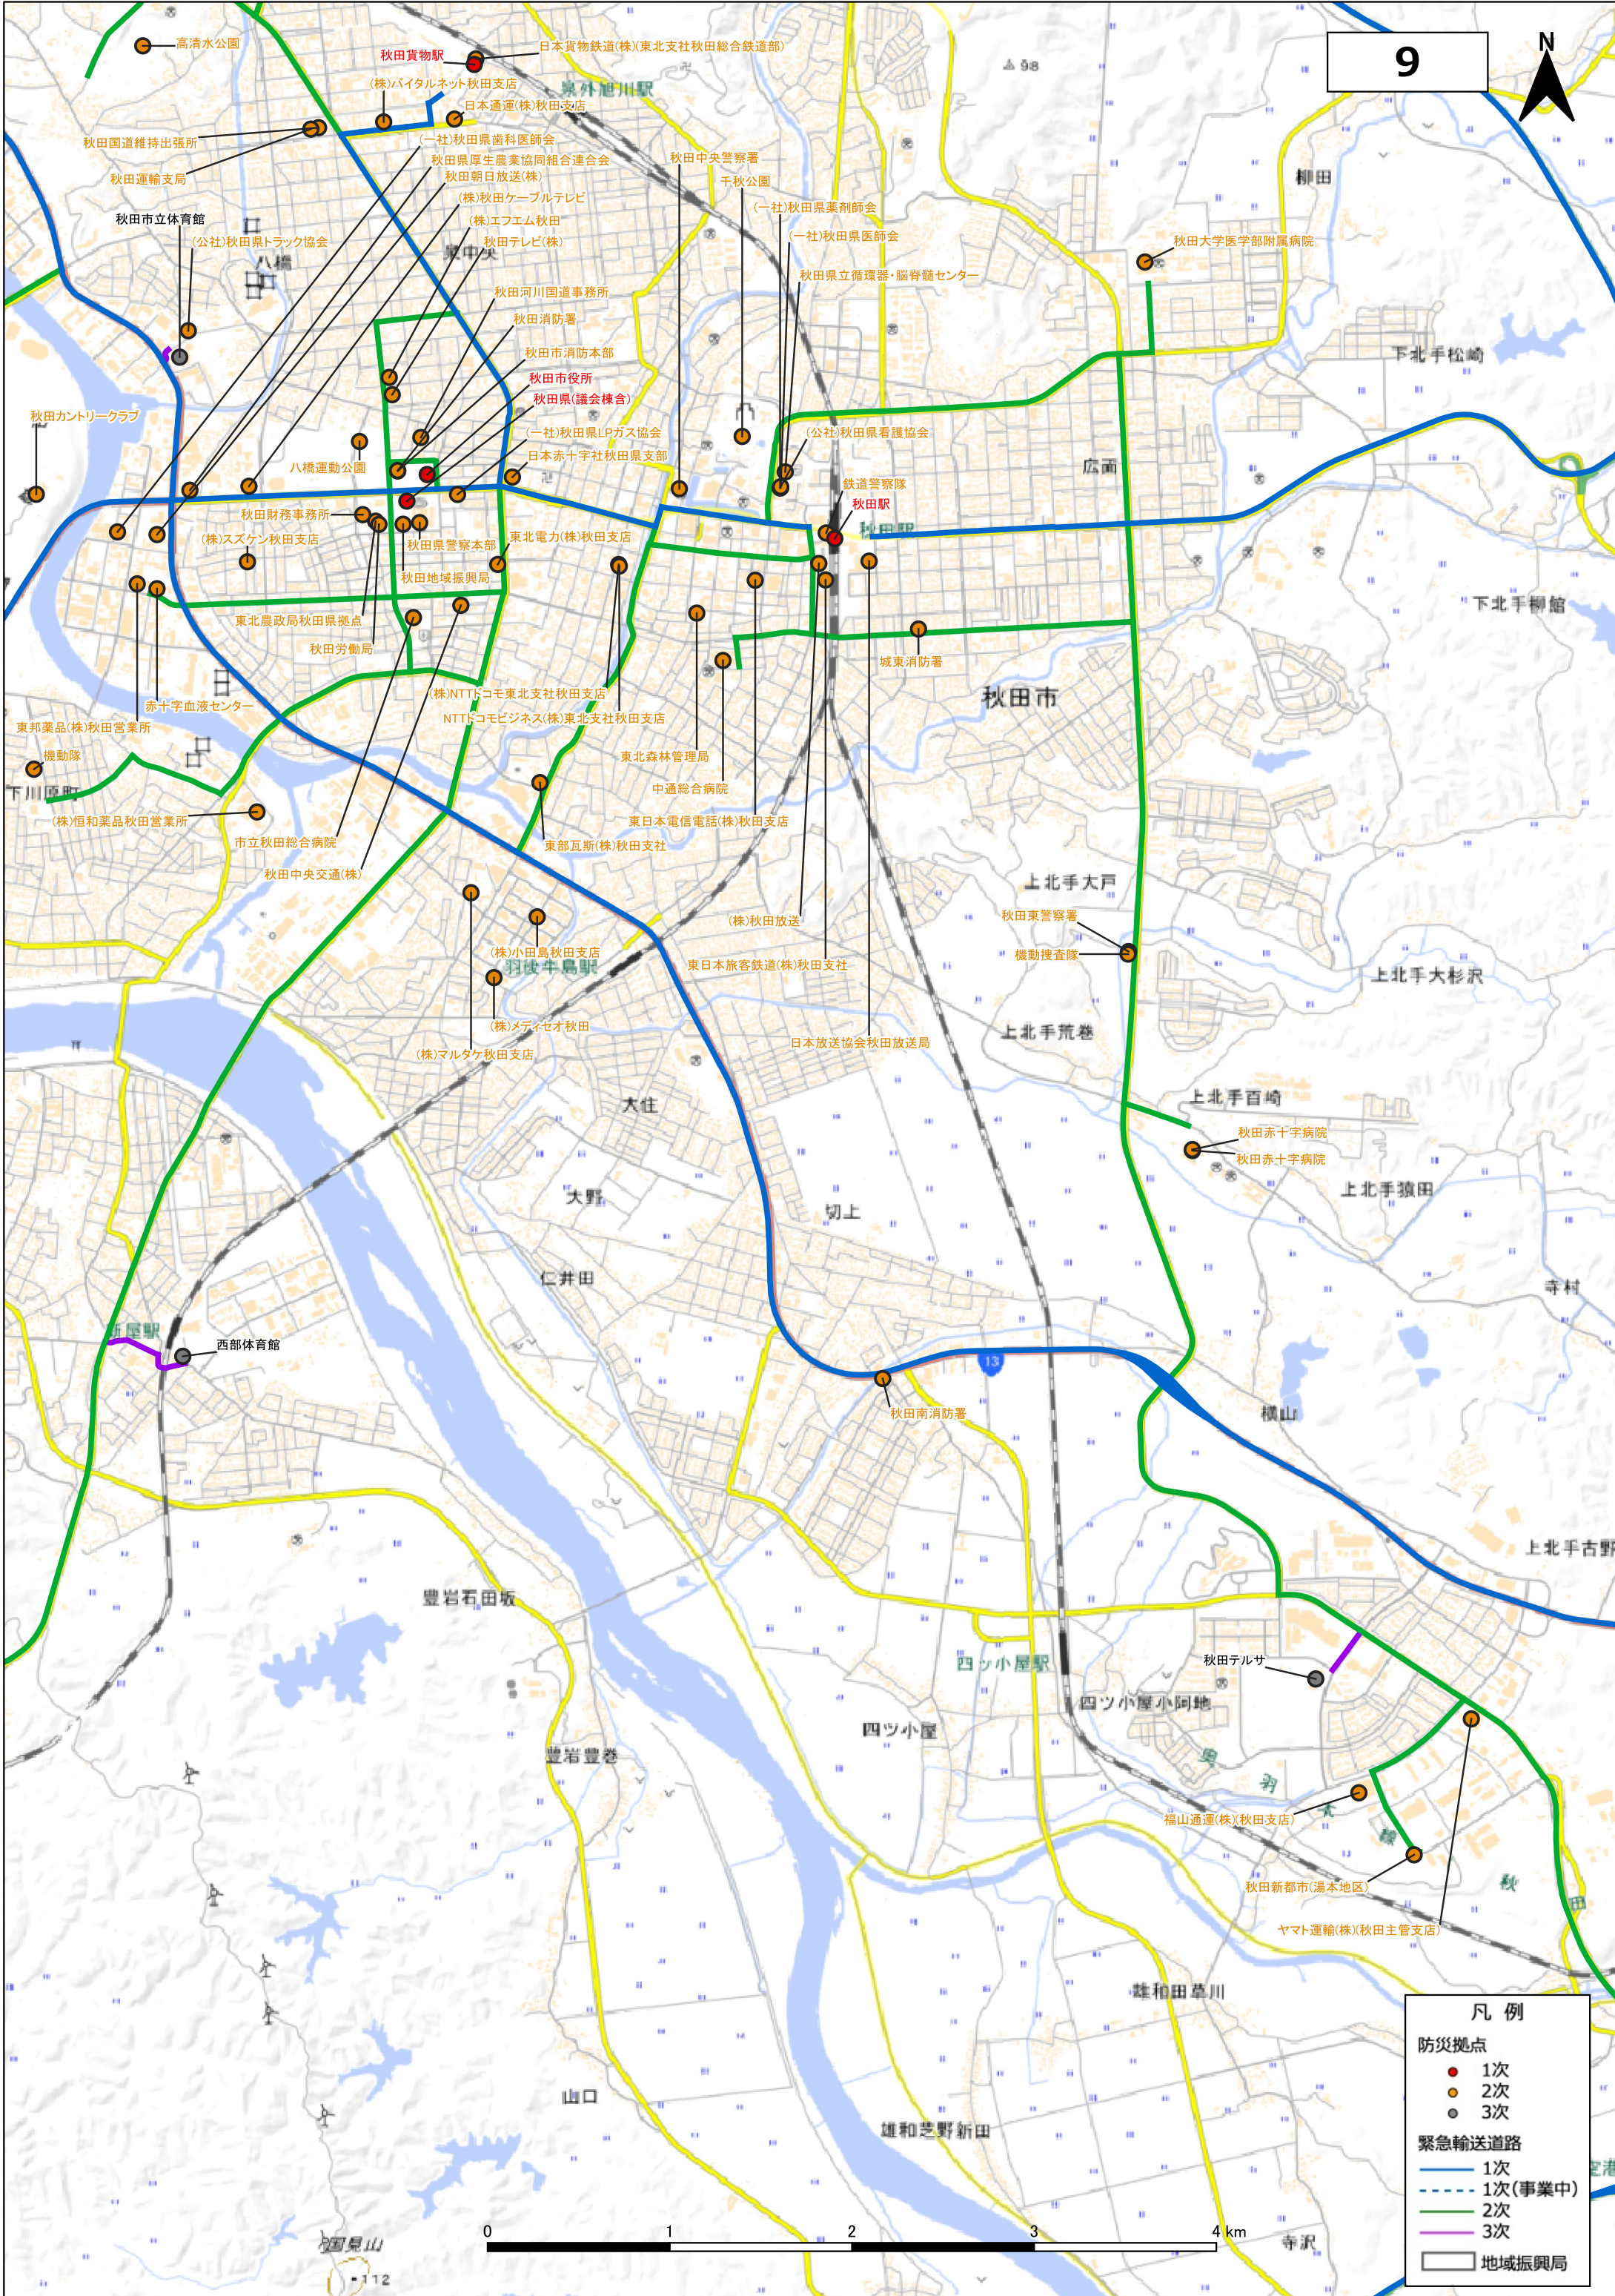

【秋田地域振興局】

凡例	
防災拠点	
●	1次
●	2次
●	3次
緊急輸送道路	
—	1次
---	1次(事業中)
---	2次
---	3次
□	地域振興局

※この地図は、国土地理院の地理院地図を加工して作成。

凡例

防災拠点

- 1次
- 2次
- 3次

緊急輸送道路

- 1次
- - - 1次(事業中)
- 2次
- 3次

□ 地域振興局

※この地図は、国土地理院の地理院地図を加工して作成。

凡例

防災拠点	● 1次
	● 2次
	● 3次
緊急輸送道路	— 1次
	- - - 1次(事業中)
	— 2次
	— 3次
	□ 地域振興局

※この地図は、国土地理院の地理院地図を加工して作成。

凡例

防災拠点	
●	1次
●	2次
●	3次
緊急輸送道路	
—	1次
- - -	1次(事業中)
—	2次
—	3次
□	地域振興局

※この地図は、国土地理院の地理院地図を加工して作成。