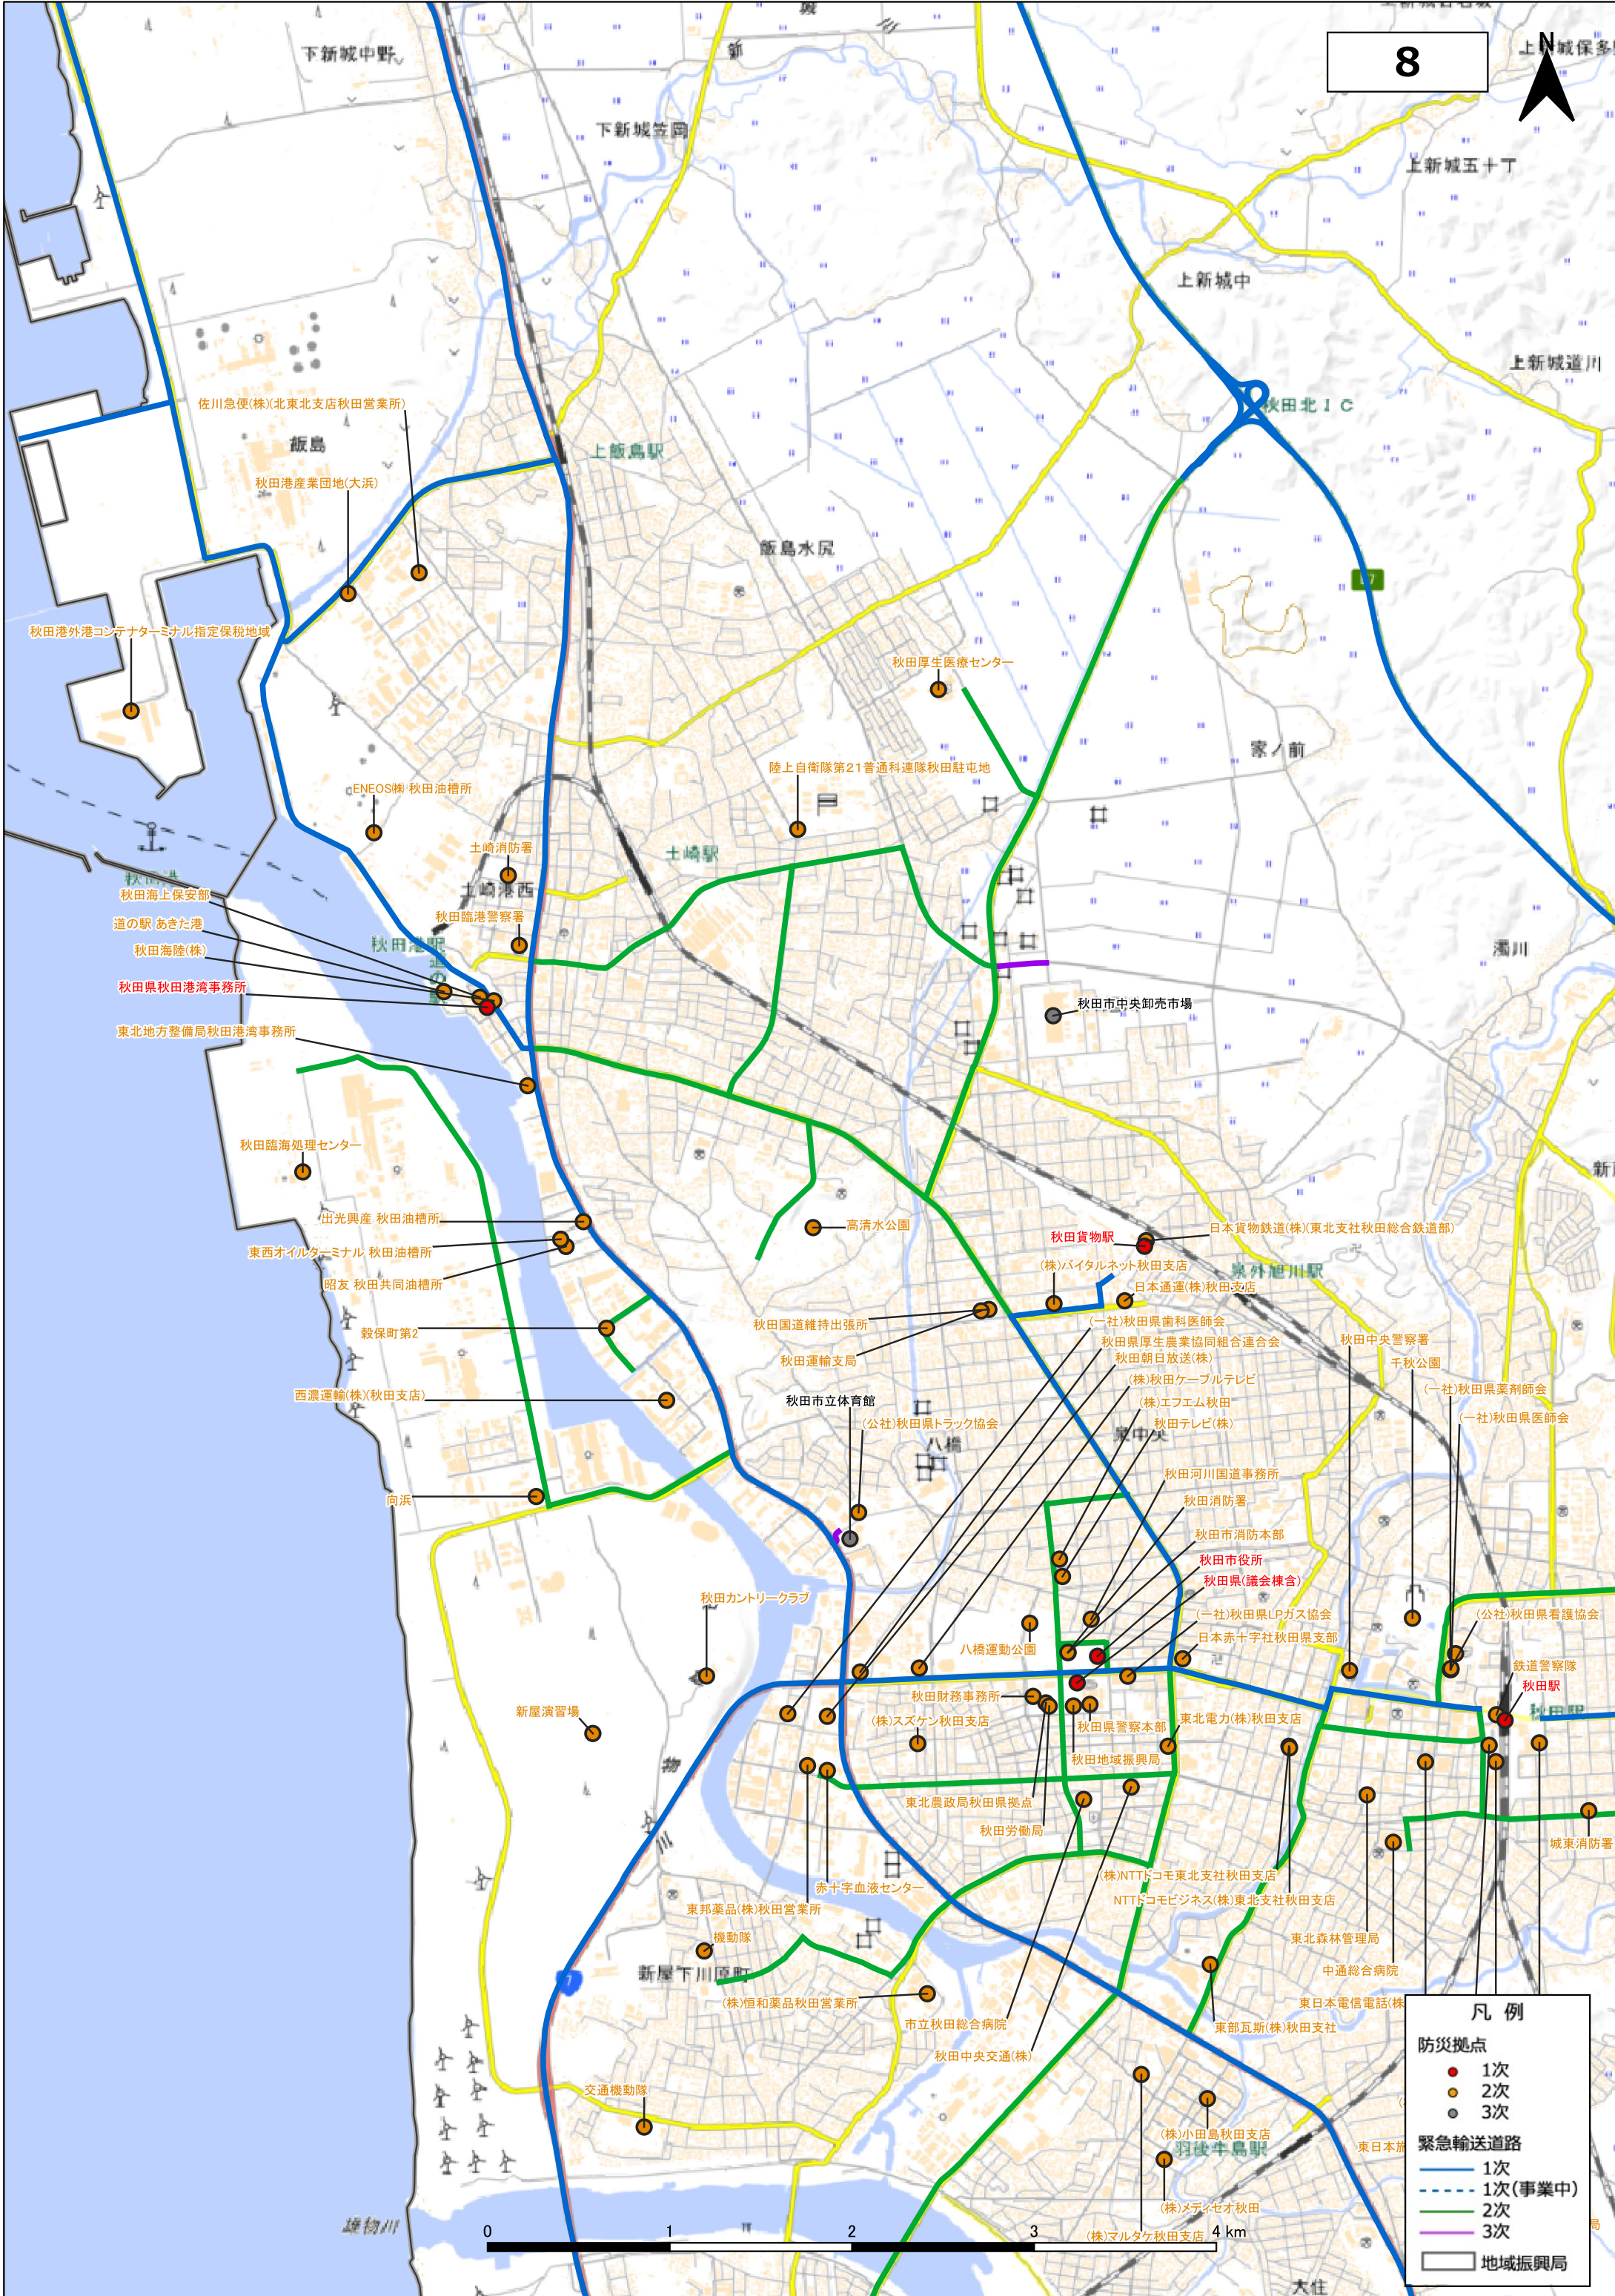

【秋田地域振興局】

凡例	
防災拠点	
●	1次
●	2次
●	3次
緊急輸送道路	
—	1次
---	1次(事業中)
---	2次
---	3次
□	地域振興局

※この地図は、国土地理院の地理院地図を加工して作成。

凡例

防災拠点

- 1次
- 2次
- 3次

緊急輸送道路

- 1次
- - - 1次(事業中)
- 2次
- 3次

□ 地域振興局

※この地図は、国土地理院の地理院地図を加工して作成。

凡例

防災拠点	● 1次
	● 2次
	● 3次
緊急輸送道路	— 1次
	- - - 1次(事業中)
	— 2次
	— 3次
	□ 地域振興局

※この地図は、国土地理院の地理院地図を加工して作成。

凡例

防災拠点	
●	1次
●	2次
●	3次
緊急輸送道路	
—	1次
- - -	1次(事業中)
—	2次
—	3次
□	地域振興局

※この地図は、国土地理院の地理院地図を加工して作成。