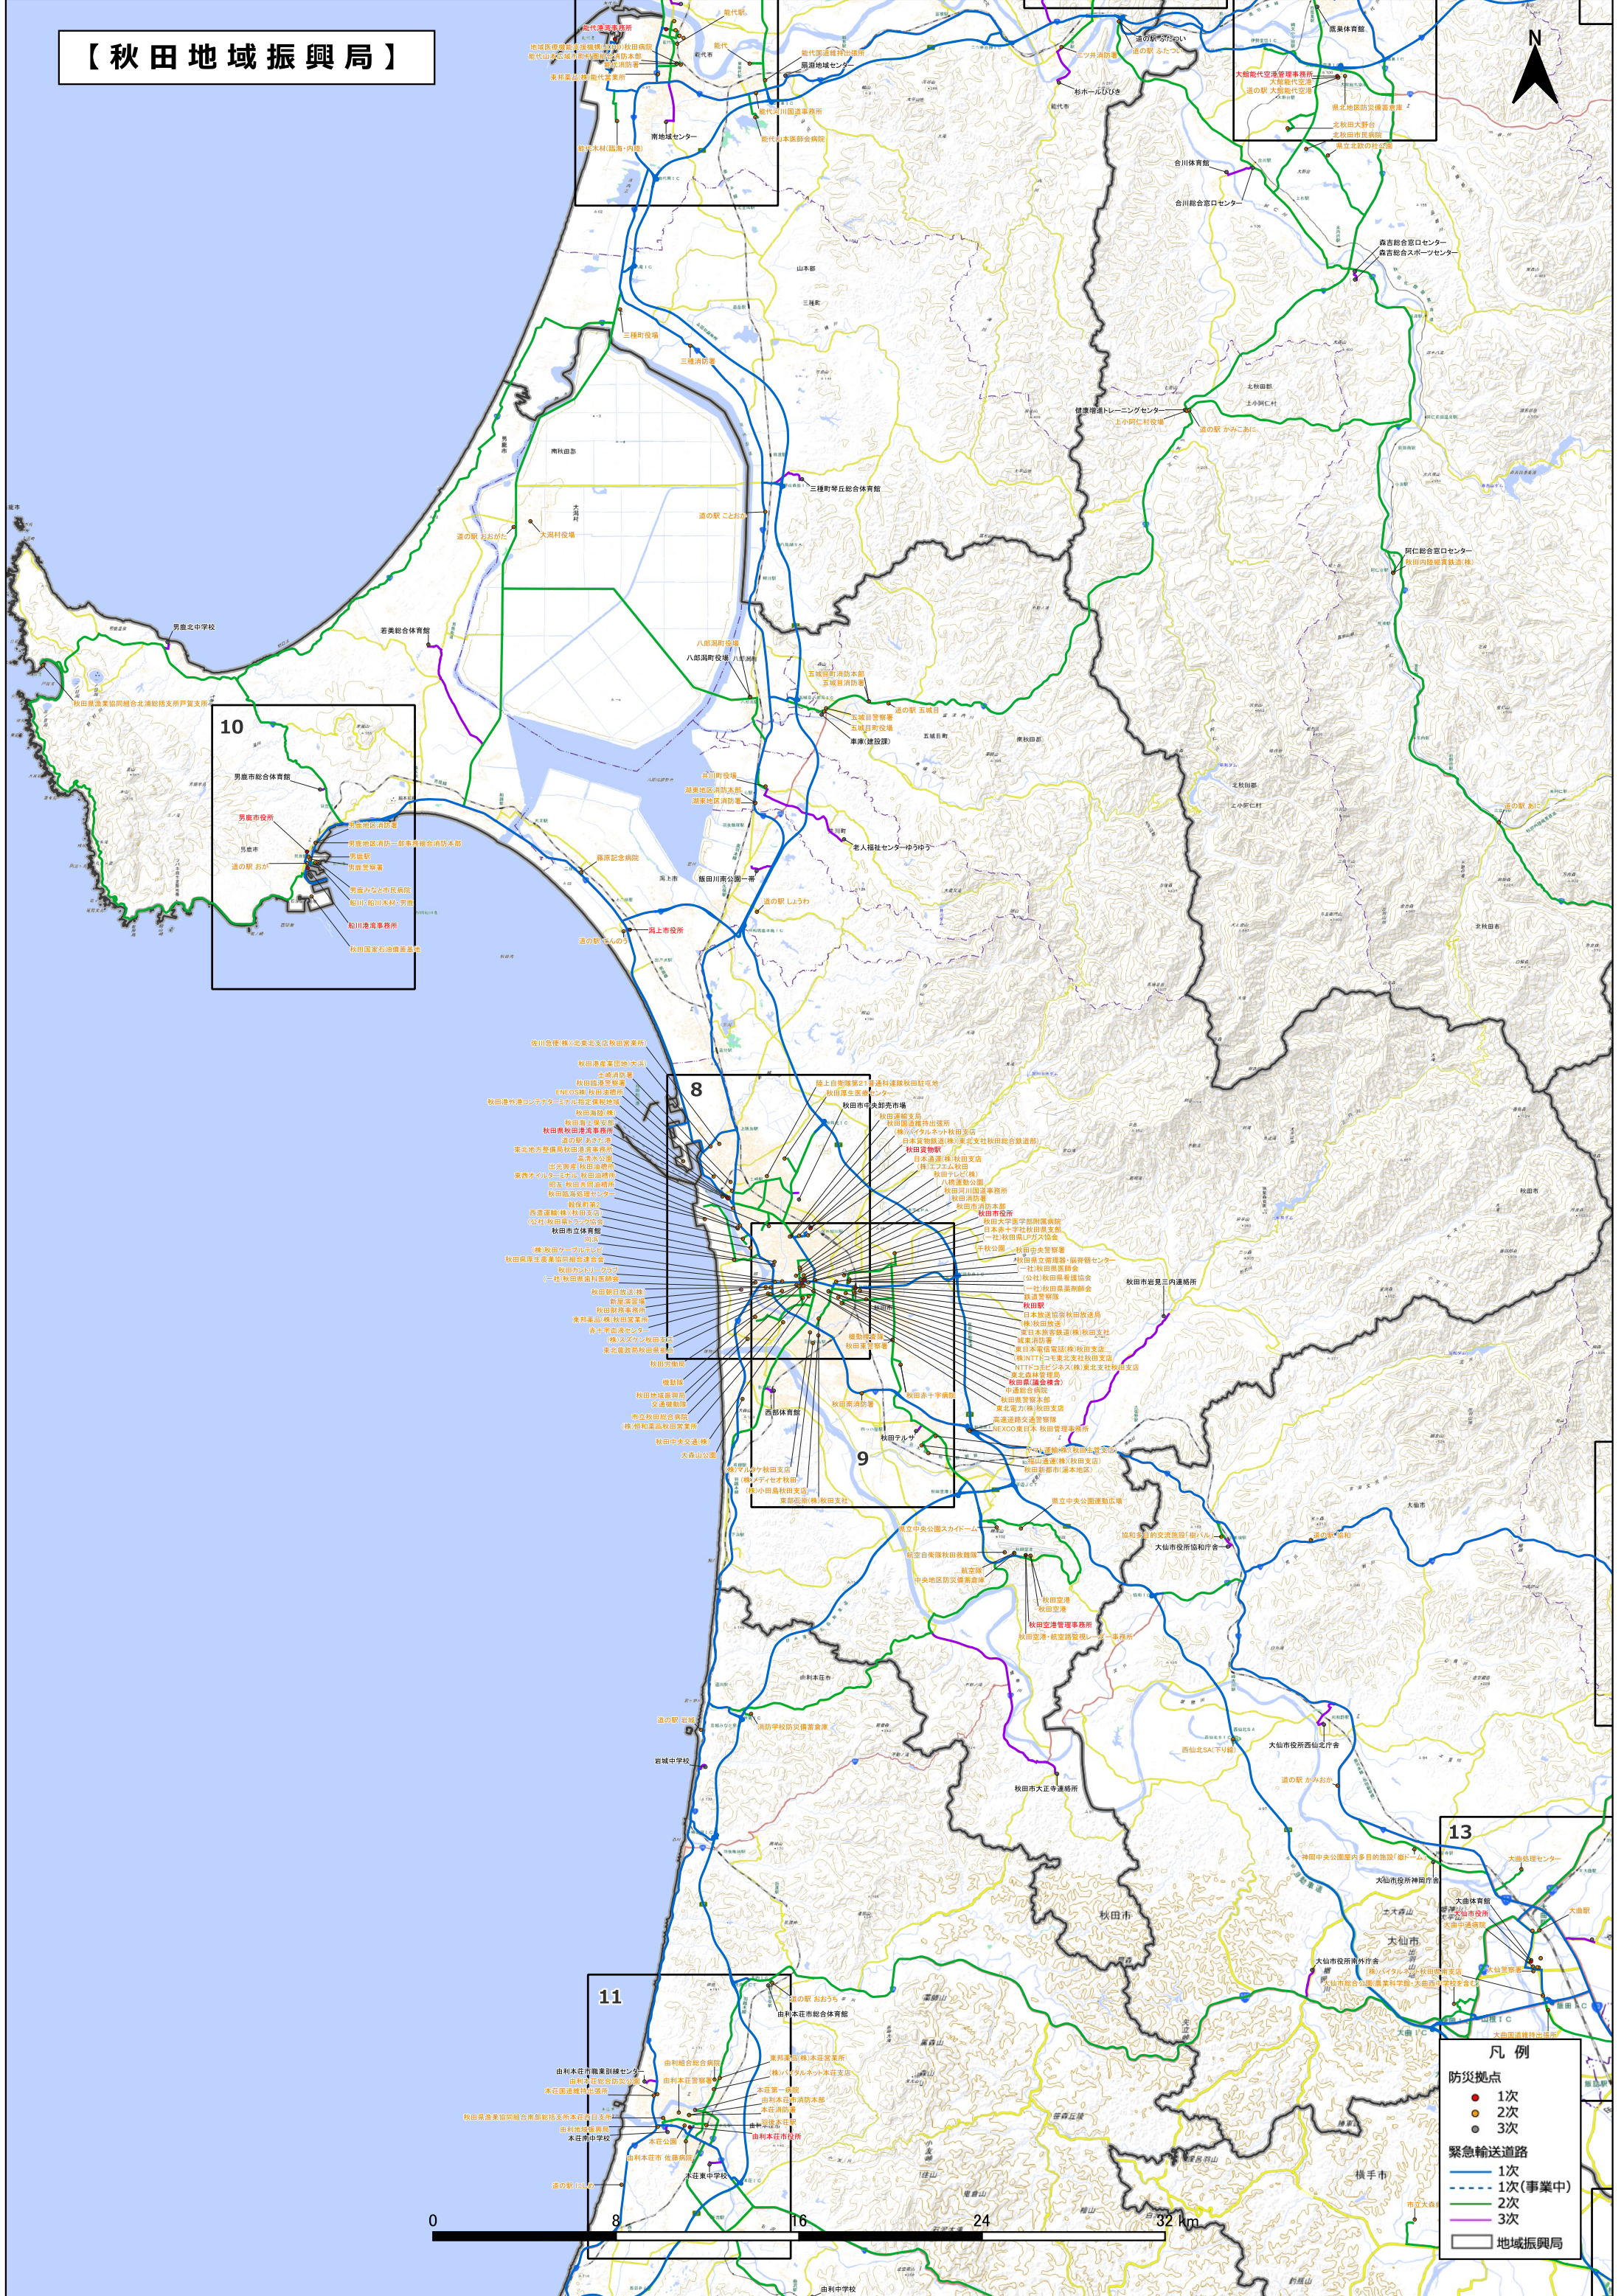

【秋田地域振興局】

凡例	
防災拠点	
●	1次
●	2次
●	3次
緊急輸送道路	
—	1次
---	1次(事業中)
---	2次
---	3次
□	地域振興局

※この地図は、国土地理院の地理院地図を加工して作成。

凡例

防災拠点

- 1次
- 2次
- 3次

緊急輸送道路

- 1次
- - - 1次(事業中)
- 2次
- 3次

□ 地域振興局

※この地図は、国土地理院の地理院地図を加工して作成。

凡例

防災拠点	● 1次
	● 2次
	● 3次
緊急輸送道路	— 1次
	- - - 1次(事業中)
	— 2次
	— 3次
	□ 地域振興局

※この地図は、国土地理院の地理院地図を加工して作成。

凡例

防災拠点	
●	1次
●	2次
●	3次
緊急輸送道路	
—	1次
- - -	1次(事業中)
—	2次
—	3次
□	地域振興局

※この地図は、国土地理院の地理院地図を加工して作成。