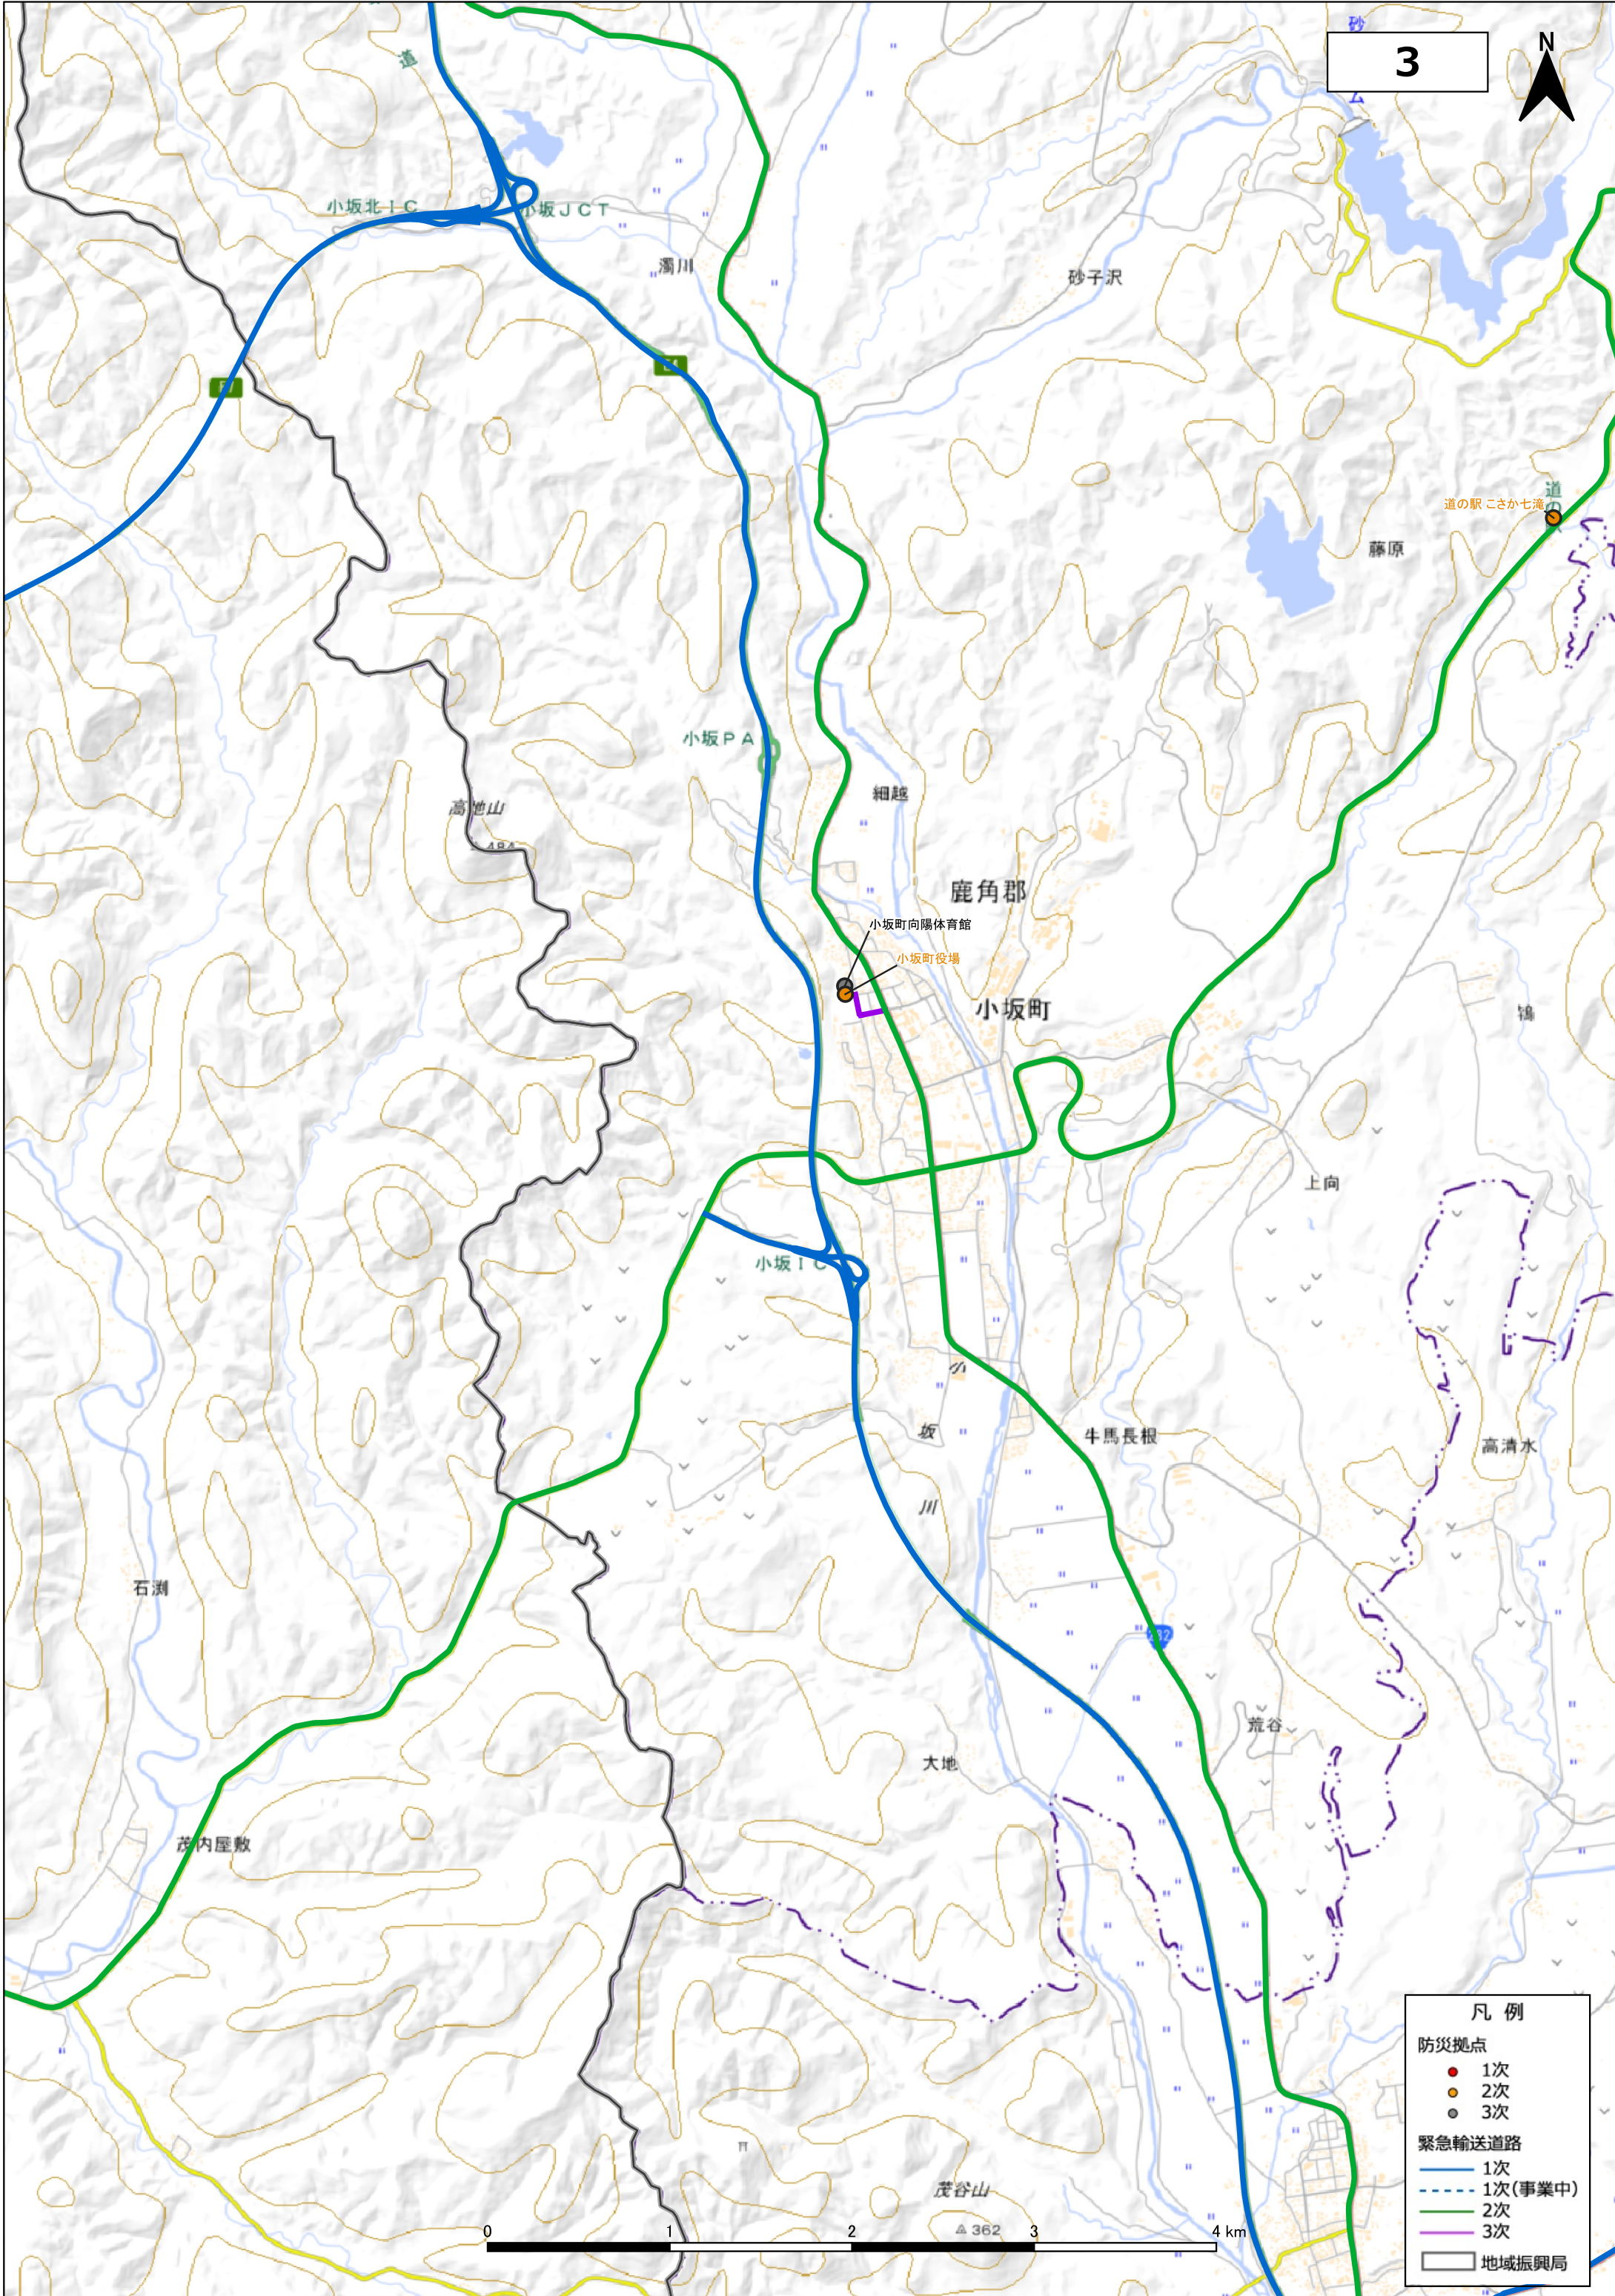

# 【鹿角地域振興局】

**3**

道の駅 やたて峠  
道の駅 十和田湖  
道の駅 七滝  
道の駅 おおゆ

小坂町 小坂町役場  
小坂町 小坂町陽体館

**1**

秋田労災病院  
かのの厚生病院  
鹿角警察署  
鹿角消防署  
鹿角広域行政組合消防本部  
鹿角市役所  
鹿角花輪駅  
道の駅 かつの

鹿角地域振興局防災備蓄倉庫  
鹿角地域振興局

**2**

凡例	
防災拠点	
●	1次
●	2次
●	3次
緊急輸送道路	
—	1次
- - -	1次(事業中)
—	2次
—	3次
□	地域振興局

※この地図は、国土地理院の地理院地図を加工して作成。

1

凡例

- 防災拠点
- 1次
  - 2次
  - 3次
- 緊急輸送道路
- 1次
  - - - 1次(事業中)
  - 2次
  - 3次
- 地域振興局

0 1 2 3 4 km

※この地図は、国土地理院の地理院地図を加工して作成。

凡例

防災拠点	
● (Red)	1次
● (Orange)	2次
● (Black)	3次
緊急輸送道路	
— (Blue)	1次
- - - (Blue)	1次(事業中)
— (Green)	2次
— (Purple)	3次
□ (Grey)	地域振興局

※この地図は、国土地理院の地理院地図を加工して作成。