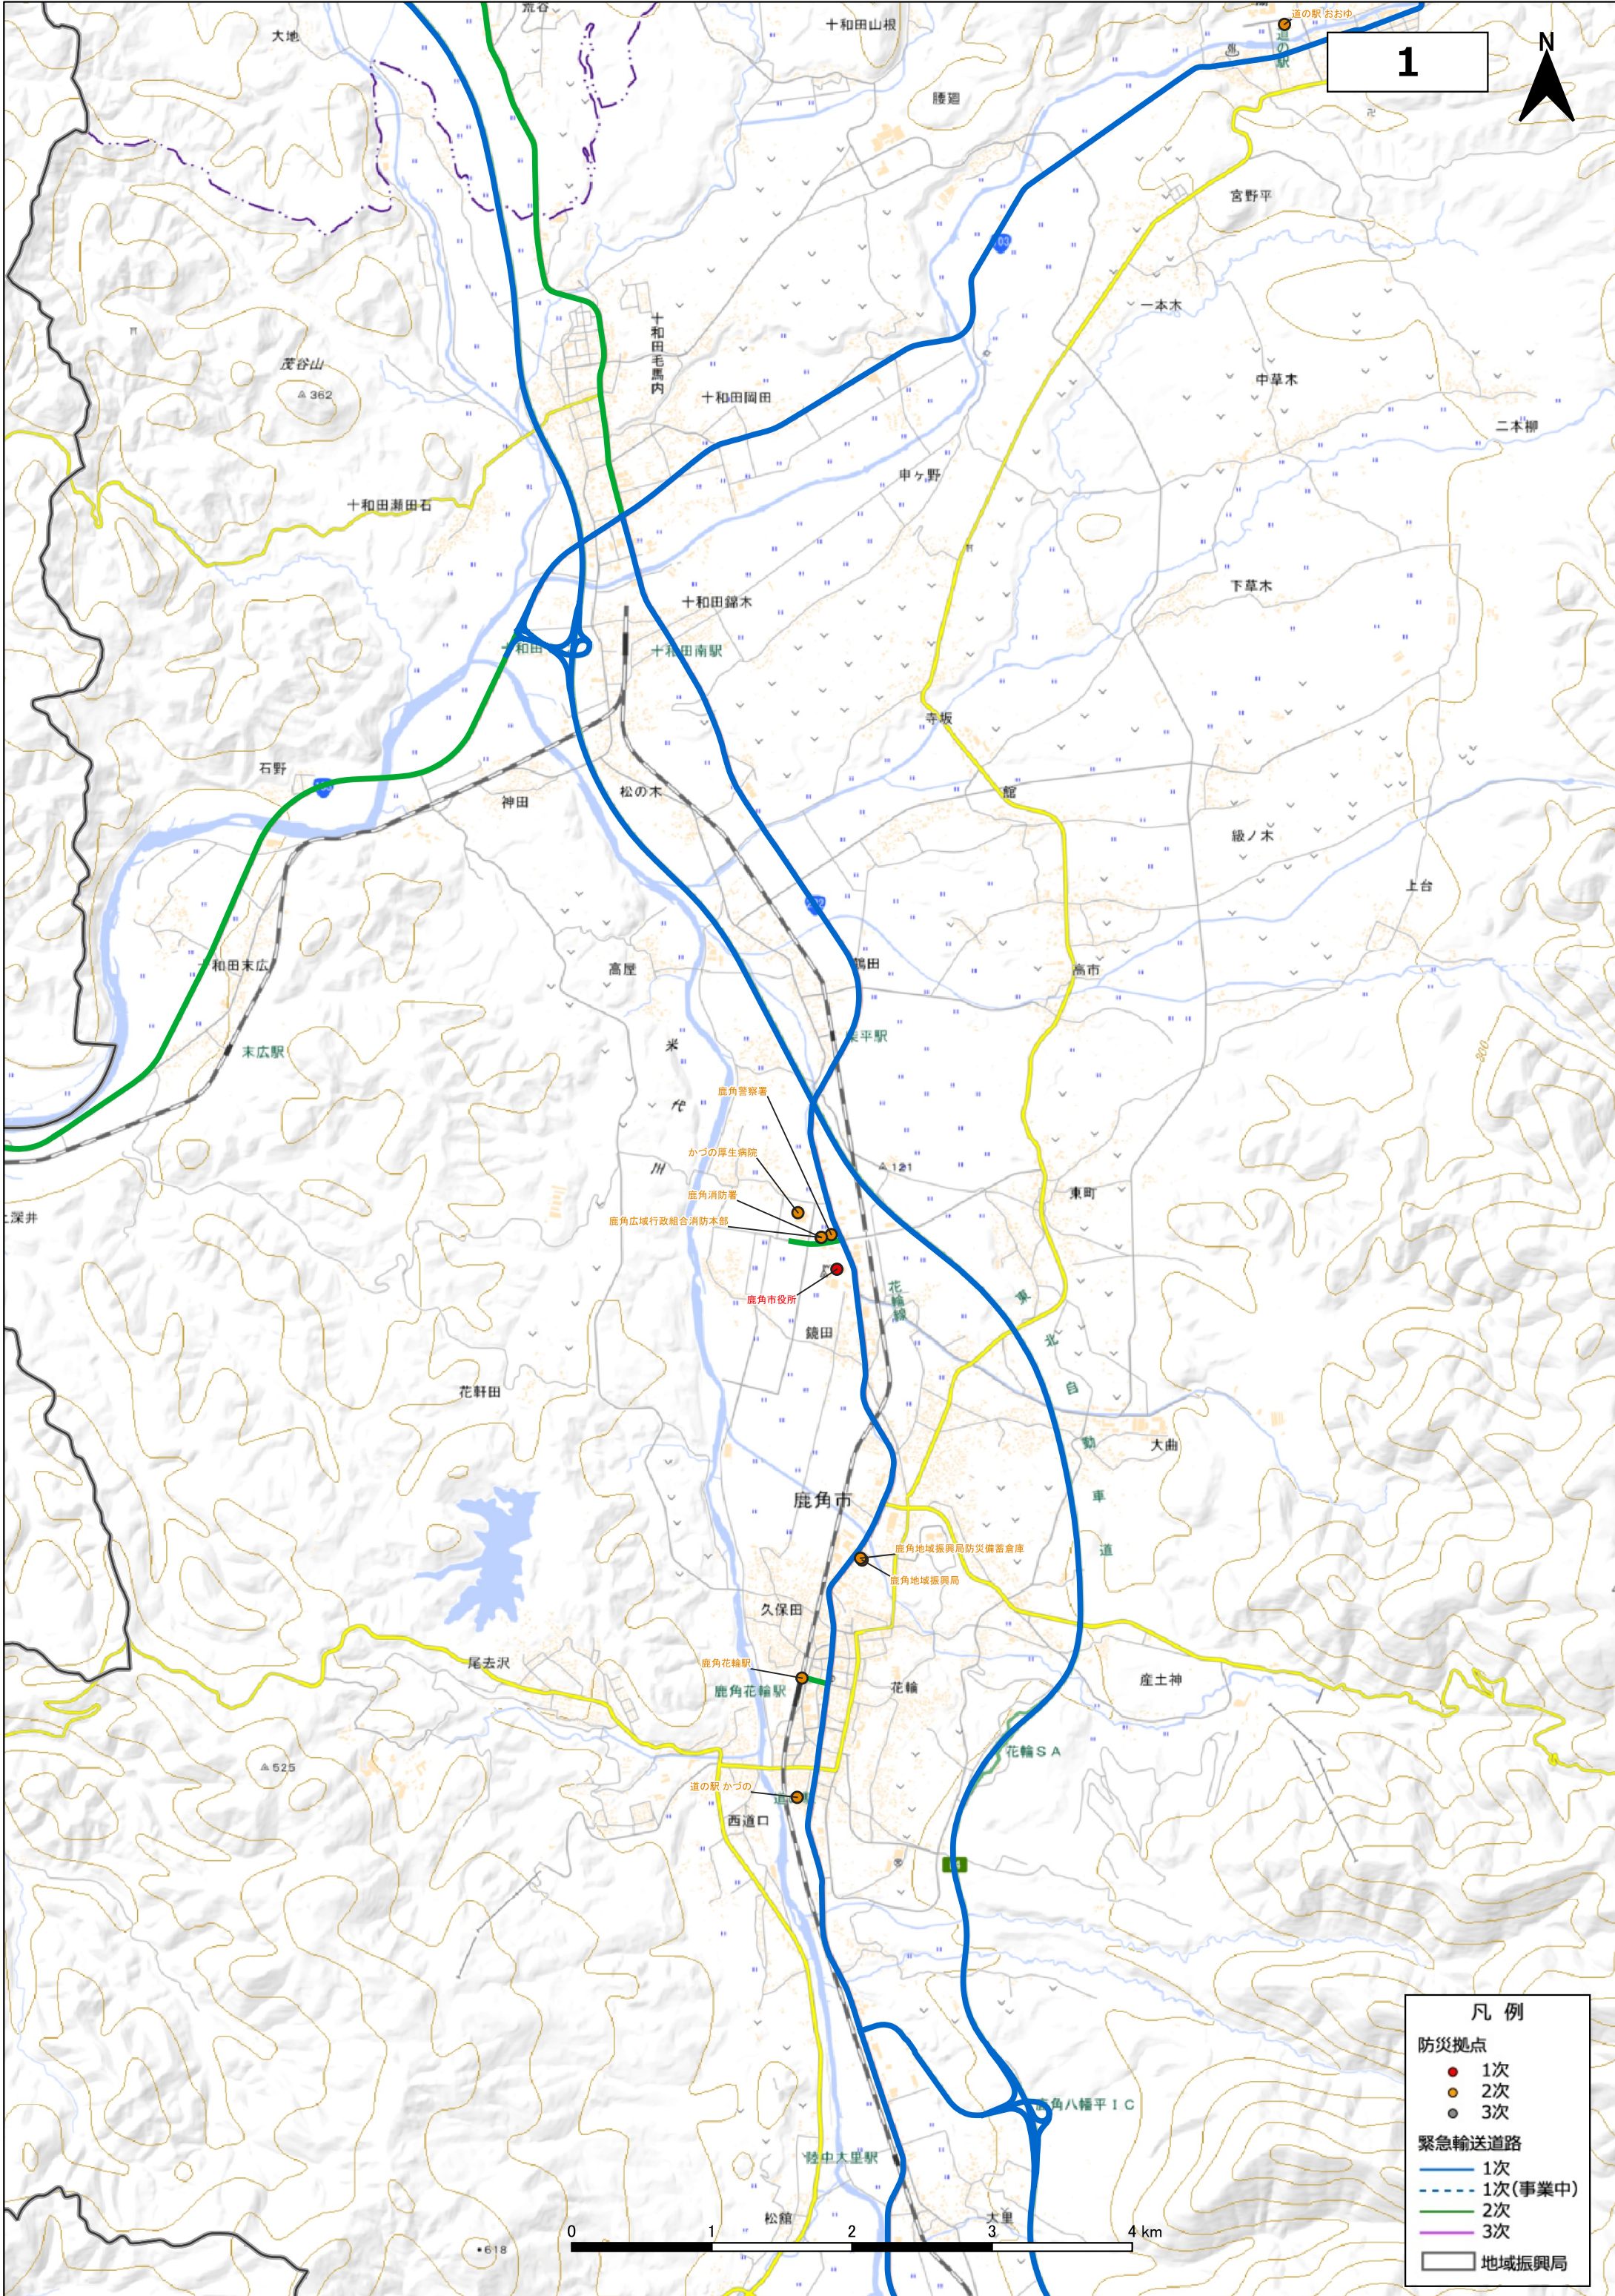

# 【鹿角地域振興局】

**3**

道の駅 やたて峠  
道の駅 十和田湖  
道の駅 七滝  
道の駅 おおゆ

小坂町 小坂町役場  
小坂町 小坂町陽体館

**1**

秋田労災病院  
かのの厚生病院  
鹿角警察署  
鹿角消防署  
鹿角広域行政組合消防本部  
鹿角市役所  
鹿角花輪駅  
道の駅 かつの

鹿角地域振興局防災備蓄倉庫  
鹿角地域振興局

**2**

凡例	
防災拠点	
●	1次
●	2次
●	3次
緊急輸送道路	
—	1次
- - -	1次(事業中)
—	2次
—	3次
□	地域振興局

※この地図は、国土地理院の地理院地図を加工して作成。

1

凡例

- 防災拠点
- 1次
  - 2次
  - 3次
- 緊急輸送道路
- 1次
  - - - 1次(事業中)
  - 2次
  - 3次
- 地域振興局

0 1 2 3 4 km

※この地図は、国土地理院の地理院地図を加工して作成。

凡例

防災拠点	
● (Red)	1次
● (Orange)	2次
● (Black)	3次
緊急輸送道路	
— (Blue)	1次
- - - (Blue)	1次(事業中)
— (Green)	2次
— (Purple)	3次
□ (Grey)	地域振興局

※この地図は、国土地理院の地理院地図を加工して作成。