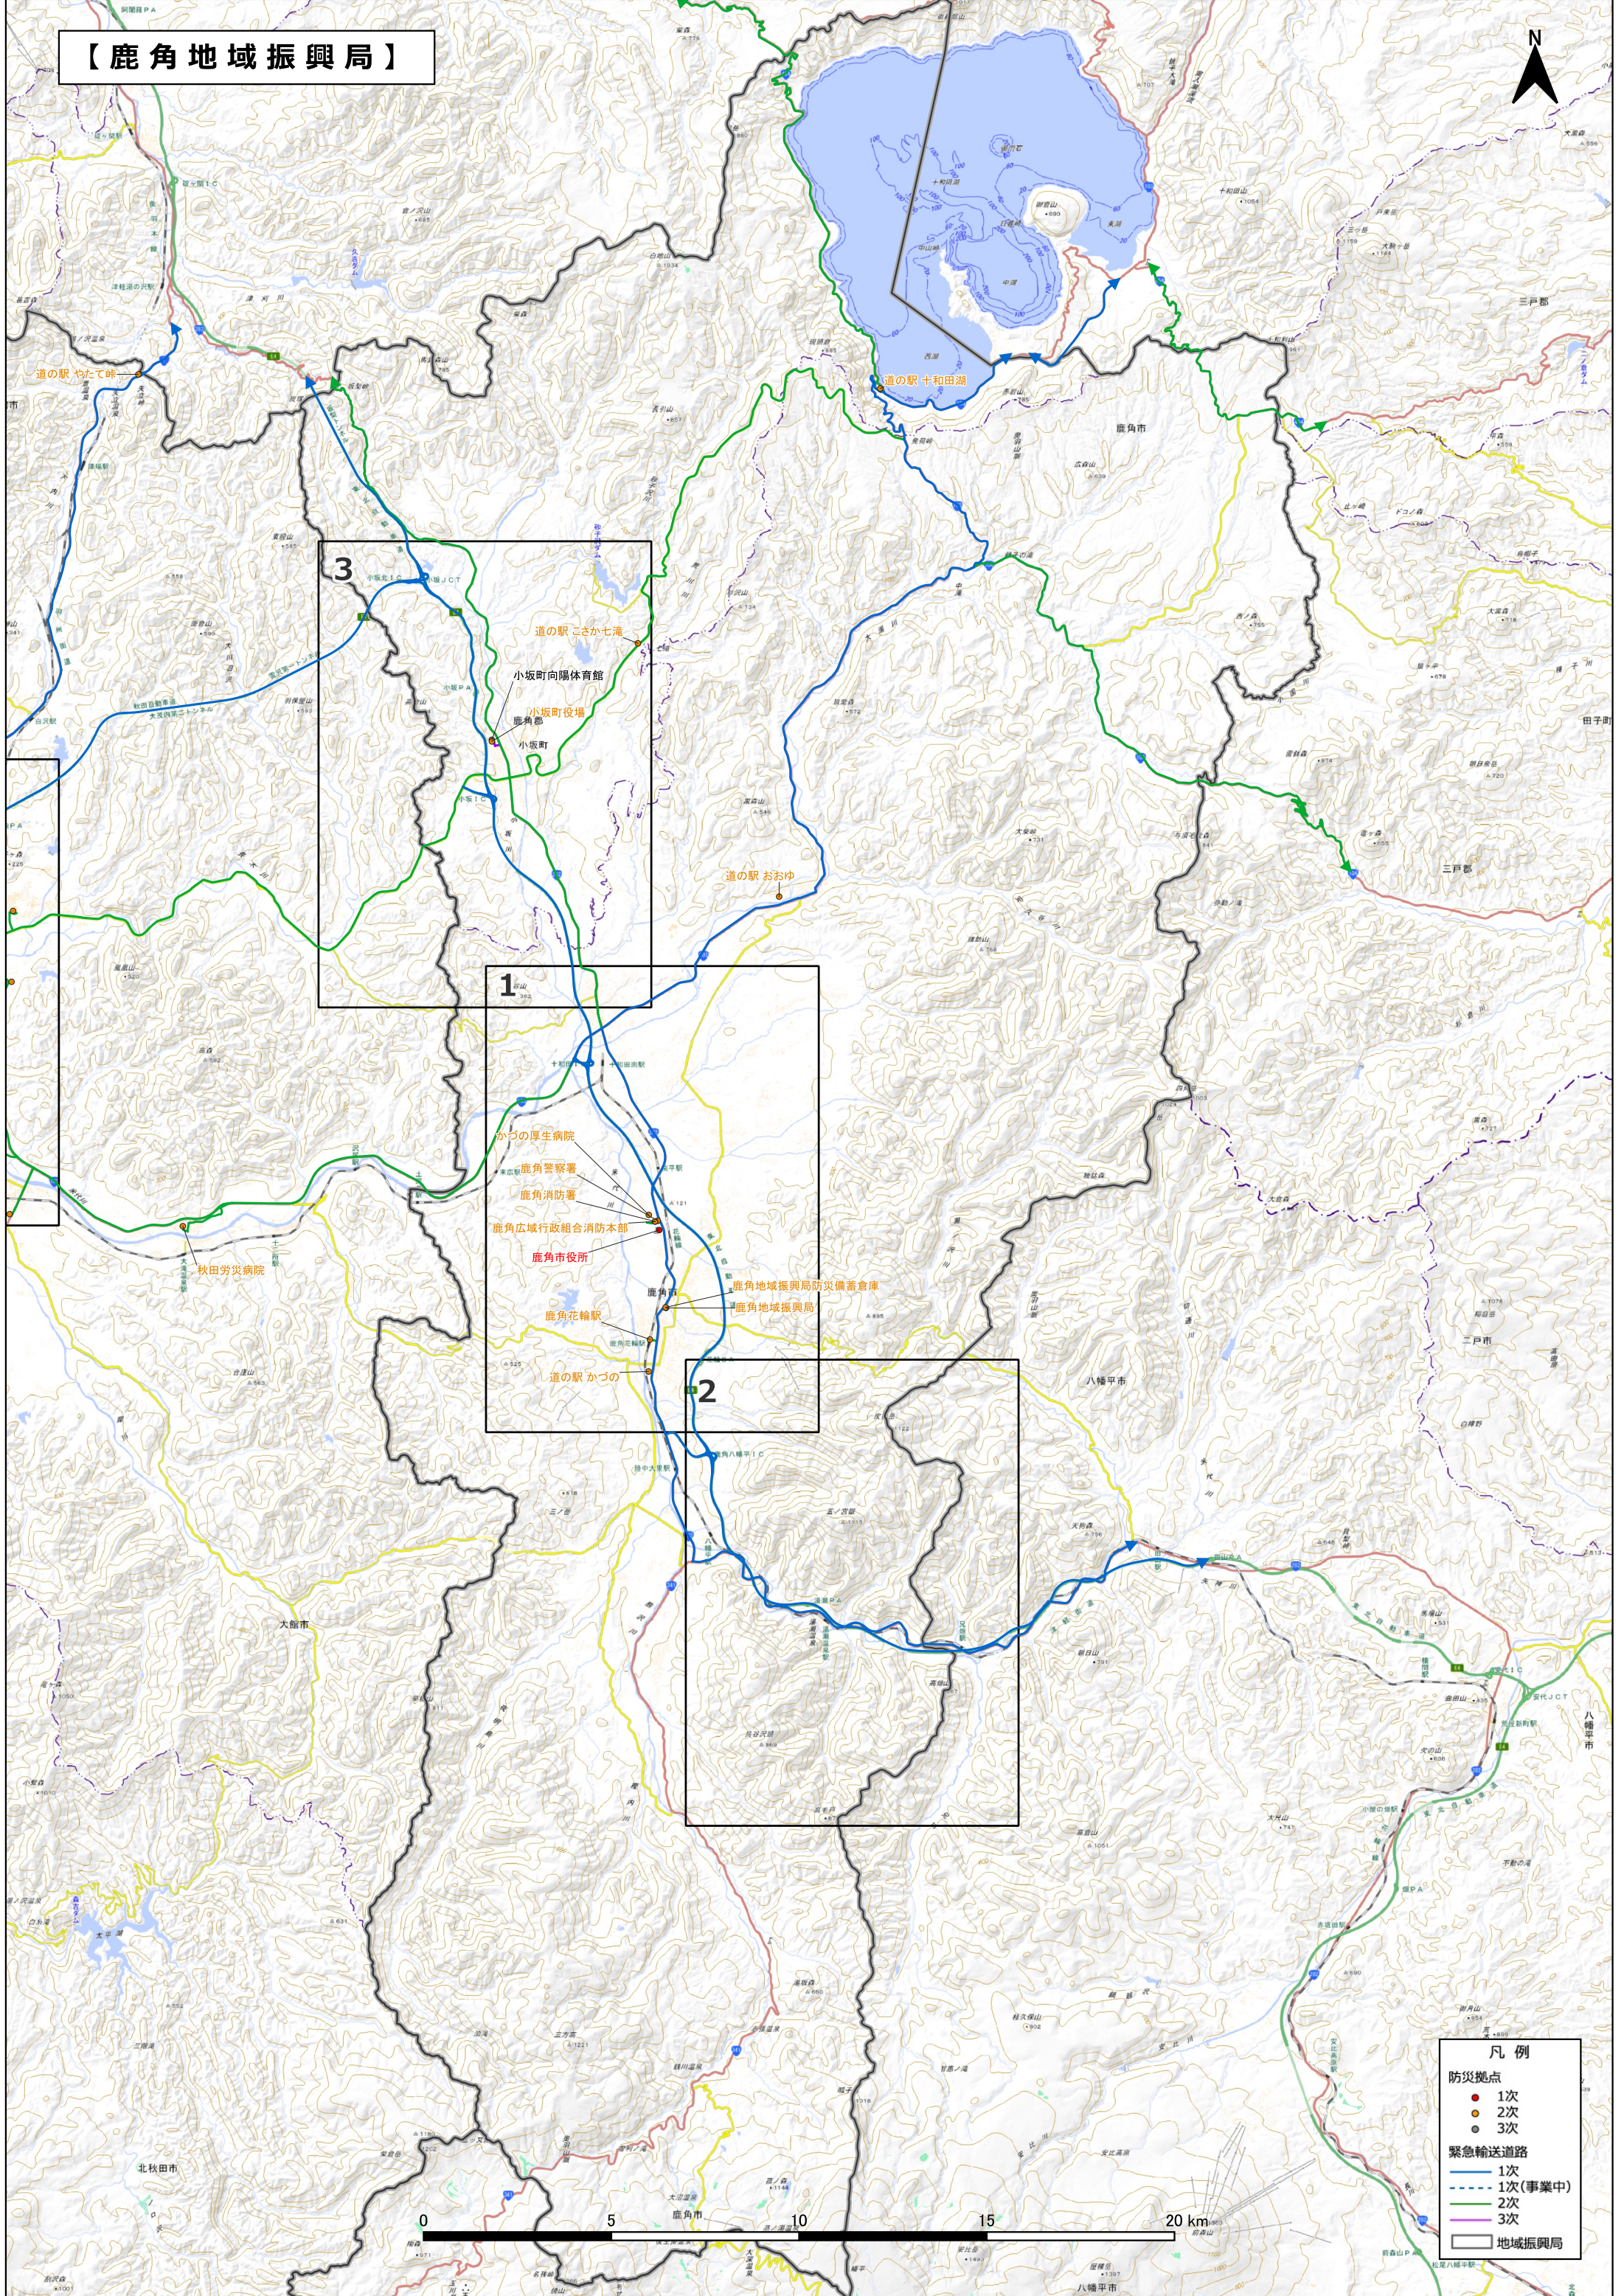

# 【鹿角地域振興局】

**3**

道の駅 やたて峠  
道の駅 十和田湖  
道の駅 七滝  
道の駅 おおゆ

小坂町 小坂町役場  
小坂町 小坂町陽体館

**1**

秋田労災病院  
かのの厚生病院  
鹿角警察署  
鹿角消防署  
鹿角広域行政組合消防本部  
鹿角市役所  
鹿角花輪駅  
道の駅 かつの

鹿角地域振興局防災備蓄倉庫  
鹿角地域振興局

**2**

凡例	
防災拠点	
●	1次
●	2次
●	3次
緊急輸送道路	
—	1次
- - -	1次(事業中)
—	2次
—	3次
□	地域振興局

※この地図は、国土地理院の地理院地図を加工して作成。

1

凡例

- 防災拠点
- 1次
  - 2次
  - 3次
- 緊急輸送道路
- 1次
  - - - 1次(事業中)
  - 2次
  - 3次
- 地域振興局

0 1 2 3 4 km

※この地図は、国土地理院の地理院地図を加工して作成。

凡例

防災拠点	
● (Red)	1次
● (Orange)	2次
● (Black)	3次
緊急輸送道路	
— (Blue)	1次
- - - (Blue)	1次(事業中)
— (Green)	2次
— (Purple)	3次
□ (Grey)	地域振興局

※この地図は、国土地理院の地理院地図を加工して作成。