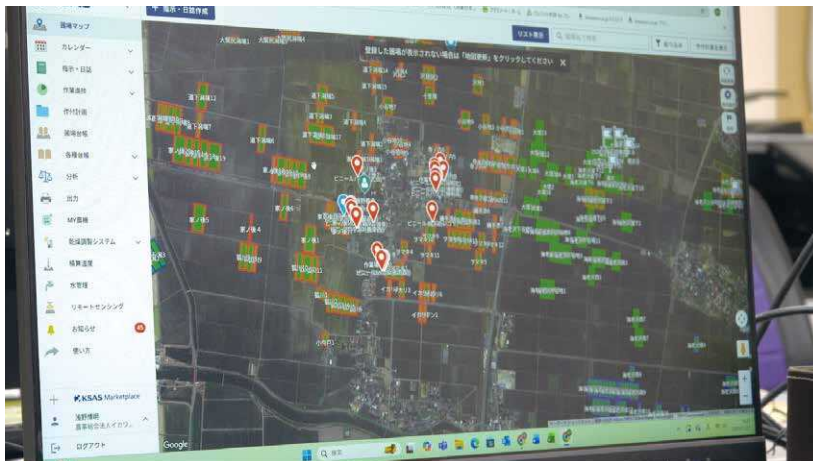

規模が大きくなっても管理はスマートに

～営農支援システム～

営農支援システムで 管理作業を一元管理

- ほ場が多くて把握しきれない
- 従業員間の情報共有が難しい

作業の引き継ぎや
データの蓄積で農業を
効率化しませんか？