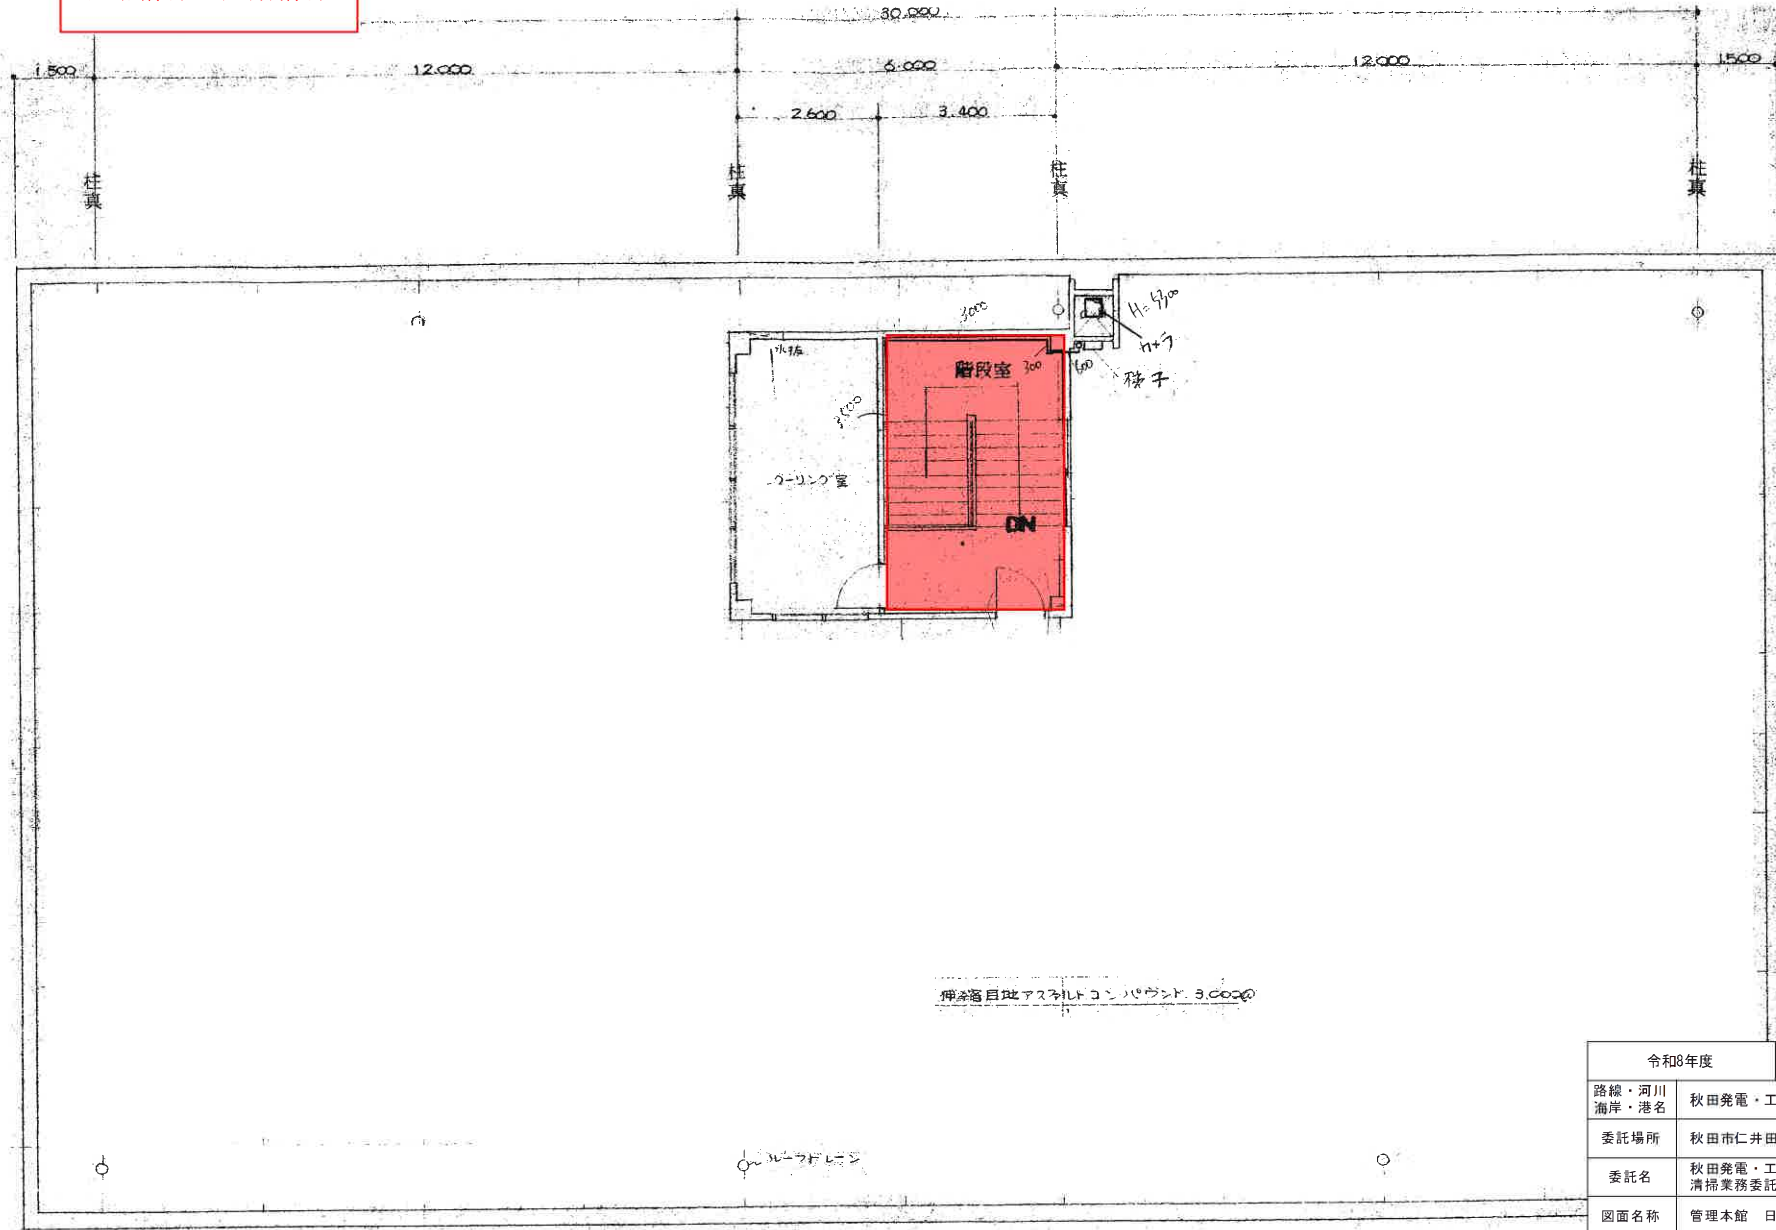

管理本館

日常清掃

管理本館 1 階

管理本館 2 階

参考図

令和3年度	委託番号	08-DA-A1
路線・河川 海岸・港名	秋田発電・工業用水道事務所	
委託場所	秋田市仁井田字新中島地内	
委託名	秋田発電・工業用水道事務所 清掃業務委託	
図面名称	管理本館 日常清掃範囲図	
図面 番号	1/10	縮尺
秋田県		

管理本館

日常清掃・定期清掃