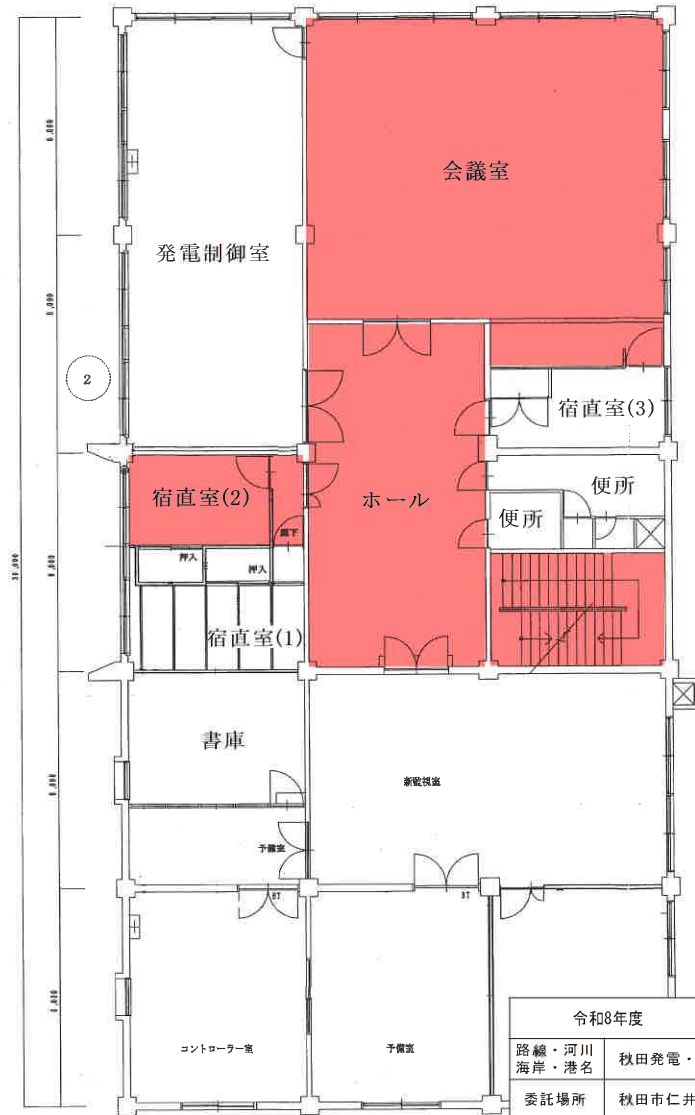

管理本館

日常清掃

管理本館 1 階

管理本館 2 階

参考図

令和3年度	委託番号	08-DA-A1
路線・河川 海岸・港名	秋田発電・工業用水道事務所	
委託場所	秋田市仁井田字新中島地内	
委託名	秋田発電・工業用水道事務所 清掃業務委託	
図面名称	管理本館 日常清掃範囲図	
図面 番号	1/10	縮尺
秋田県		

管理本館

日常清掃・定期清掃

管理本館屋上

参考図

令和8年度	委託番号	08-DA-A1	
路線・河川 海岸・港名	秋田発電・工業用水道事務所		
委託場所	秋田市仁井田字新中島地内		
委託名	秋田発電・工業用水道事務所 清掃業務委託		
図面名称	管理本館 日常清掃・定期清掃範囲図		
図面 番号	2/10	縮尺	
秋田県			

管理本館

定期清掃

管理本館 1階

管理本館 2階

参考図

令和8年度	委託番号	08-DA-A1
路線・河川 海岸・港名	秋田発電・工業用水道事務所	
委託場所	秋田市仁井田字新中島地内	
委託名	秋田発電・工業用水道事務所 清掃業務委託	
図面名称	管理本館 定期清掃範囲図	
図面 番号	3/10	縮尺
秋田県		

管理本館

定期清掃  
窓ガラス清掃

開き窓  
はめ込み窓

管理本館 1階

管理本館 2階

参考図

令和8年度		委託番号	08-DA-A1
路線・河川 海岸・港名	秋田発電・工業用水道事務所		
委託場所	秋田市仁井田字新中島地内		
委託名	秋田発電・工業用水道事務所 清掃業務委託		
図面名称	管理本館 定期清掃 窓ガラス清掃範囲図		
図面 番号	4/10	縮尺	
秋田県			