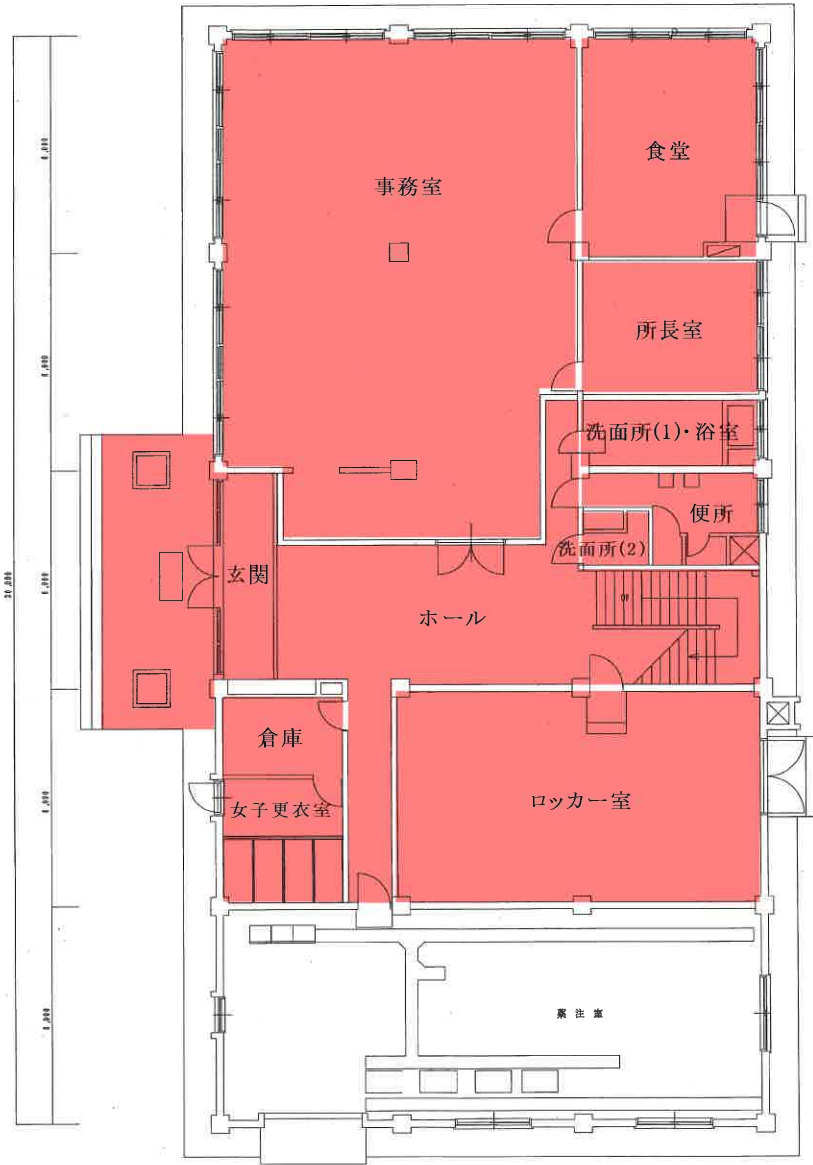

管理本館

日常清掃

管理本館 1 階

管理本館 2 階

参考図

令和3年度	委託番号	08-DA-A1
路線・河川 海岸・港名	秋田発電・工業用水道事務所	
委託場所	秋田市仁井田字新中島地内	
委託名	秋田発電・工業用水道事務所 清掃業務委託	
図面名称	管理本館 日常清掃範囲図	
図面 番号	1/10	縮尺
秋田県		

管理本館

日常清掃・定期清掃

管理本館屋上

参考図

令和8年度	委託番号	08-DA-A1	
路線・河川 海岸・港名	秋田発電・工業用水道事務所		
委託場所	秋田市仁井田字新中島地内		
委託名	秋田発電・工業用水道事務所 清掃業務委託		
図面名称	管理本館 日常清掃・定期清掃範囲図		
図面 番号	2/10	縮尺	
秋田県			

管理本館

定期清掃

管理本館 1階

管理本館 2階

参考図

令和8年度	委託番号	08-DA-A1
路線・河川 海岸・港名	秋田発電・工業用水道事務所	
委託場所	秋田市仁井田字新中島地内	
委託名	秋田発電・工業用水道事務所 清掃業務委託	
図面名称	管理本館 定期清掃範囲図	
図面 番号	3/10	縮尺
秋田県		

管理本館

定期清掃  
窓ガラス清掃

開き窓  
はめ込み窓

管理本館 1階

管理本館 2階

参考図

令和8年度		委託番号	08-DA-A1
路線・河川 海岸・港名	秋田発電・工業用水道事務所		
委託場所	秋田市仁井田字新中島地内		
委託名	秋田発電・工業用水道事務所 清掃業務委託		
図面名称	管理本館 定期清掃 窓ガラス清掃範囲図		
図面 番号	4/10	縮尺	
秋田県			