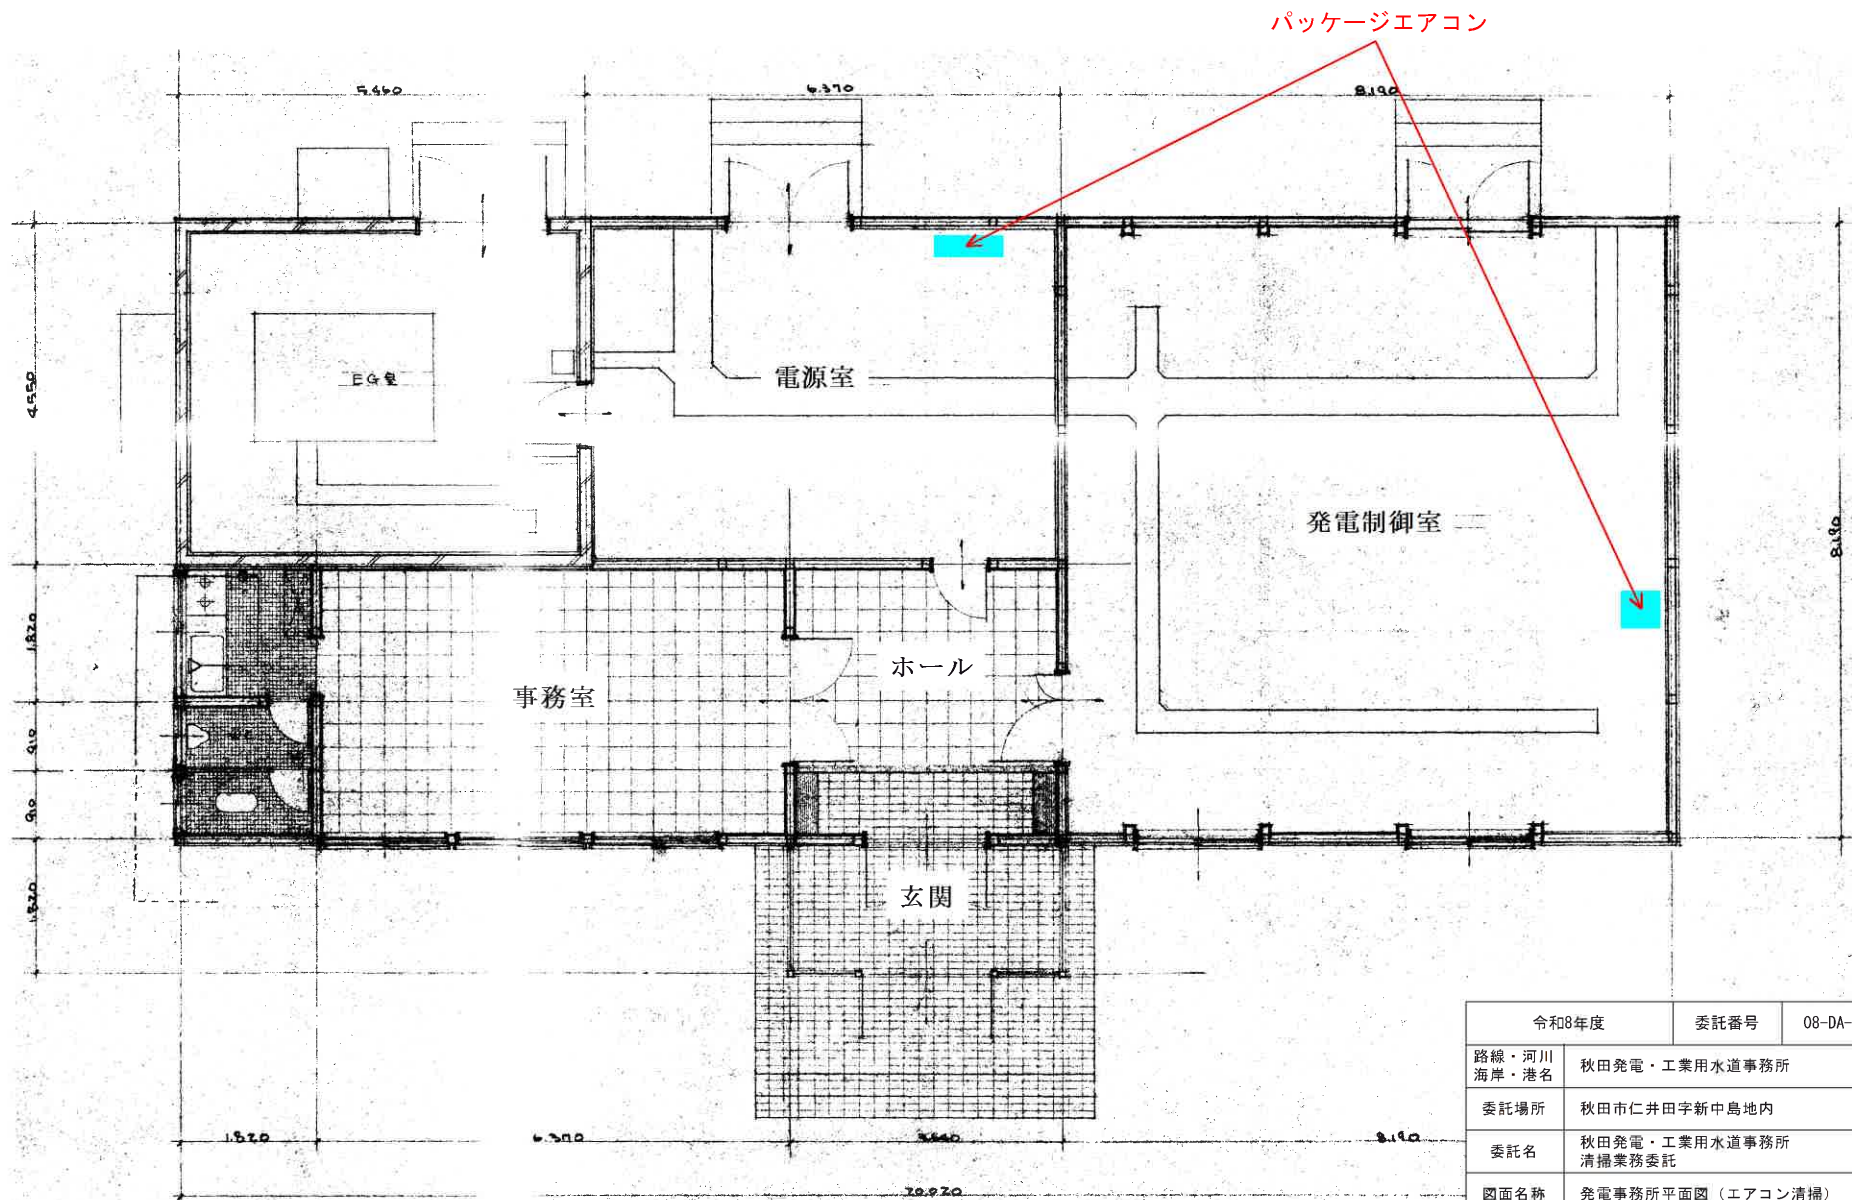

令和8年度	委託番号	08-DA-A1
路線・河川 海岸・港名	秋田発電・工業用水道事務所	
委託場所	秋田市仁井田字新中島地内	
委託名	秋田発電・工業用水道事務所 清掃業務委託	
図面名称	発電事務所 定期清掃範囲図	
図面 番号	7/10	縮尺
秋田県		

発電事務所

定期清掃  
窓ガラス清掃

開き窓

発電事務所

参考図

令和8年度	委託番号	08-DA-A1
路線・河川 海岸・港名	秋田発電・工業用水道事務所	
委託場所	秋田市仁井田字新中島地内	
委託名	秋田発電・工業用水道事務所 清掃業務委託	
図面名称	発電事務所 窓ガラス清掃範囲図	
図面 番号	8/10	縮尺
秋田県		

管理本館 1 階

管理本館 2 階

参考図

令和8年度	委託番号	08-DA-A1
路線・河川 海岸・港名	秋田発電・工業用水道事務所	
委託場所	秋田市仁井田字新中島地内	
委託名	秋田発電・工業用水道事務所 清掃業務委託	
図面名称	管理本館平面図 (エアコン清掃)	
図面 番号	9/10	縮尺
秋田県		

発電事務所

参考図

令和8年度		委託番号	08-DA-A1
路線・河川 海岸・港名	秋田発電・工業用水道事務所		
委託場所	秋田市仁井田字新中島地内		
委託名	秋田発電・工業用水道事務所 清掃業務委託		
図面名称	発電事務所平面図（エアコン清掃）		
図面 番号	10/10	縮尺	
秋田県			