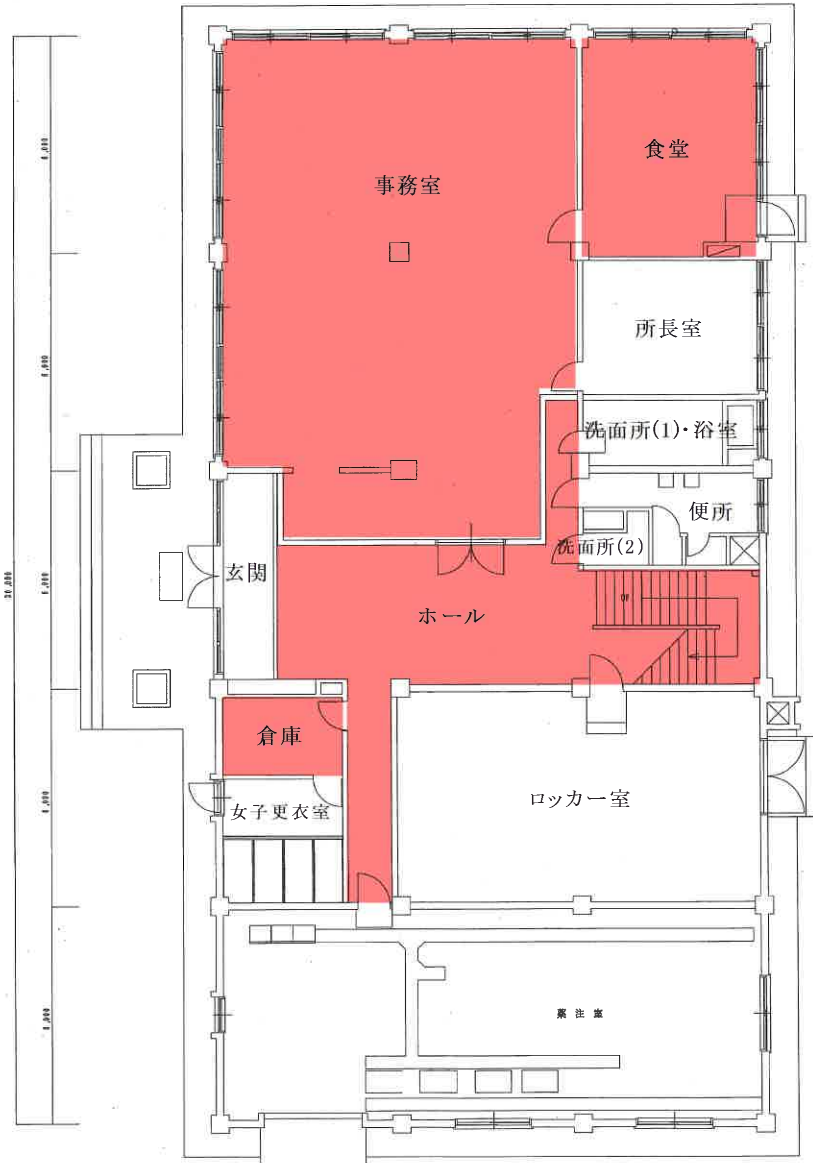

管理本館

日常清掃

管理本館 1 階

管理本館 2 階

参考図

令和3年度	委託番号	08-DA-A1
路線・河川 海岸・港名	秋田発電・工業用水道事務所	
委託場所	秋田市仁井田字新中島地内	
委託名	秋田発電・工業用水道事務所 清掃業務委託	
図面名称	管理本館 日常清掃範囲図	
図面 番号	1/10	縮尺
秋田県		

管理本館

日常清掃・定期清掃

管理本館屋上

参考図

令和8年度	委託番号	08-DA-A1	
路線・河川 海岸・港名	秋田発電・工業用水道事務所		
委託場所	秋田市仁井田字新中島地内		
委託名	秋田発電・工業用水道事務所 清掃業務委託		
図面名称	管理本館 日常清掃・定期清掃範囲図		
図面 番号	2/10	縮尺	
秋田県			

管理本館

定期清掃

管理本館 1階

管理本館 2階

参考図