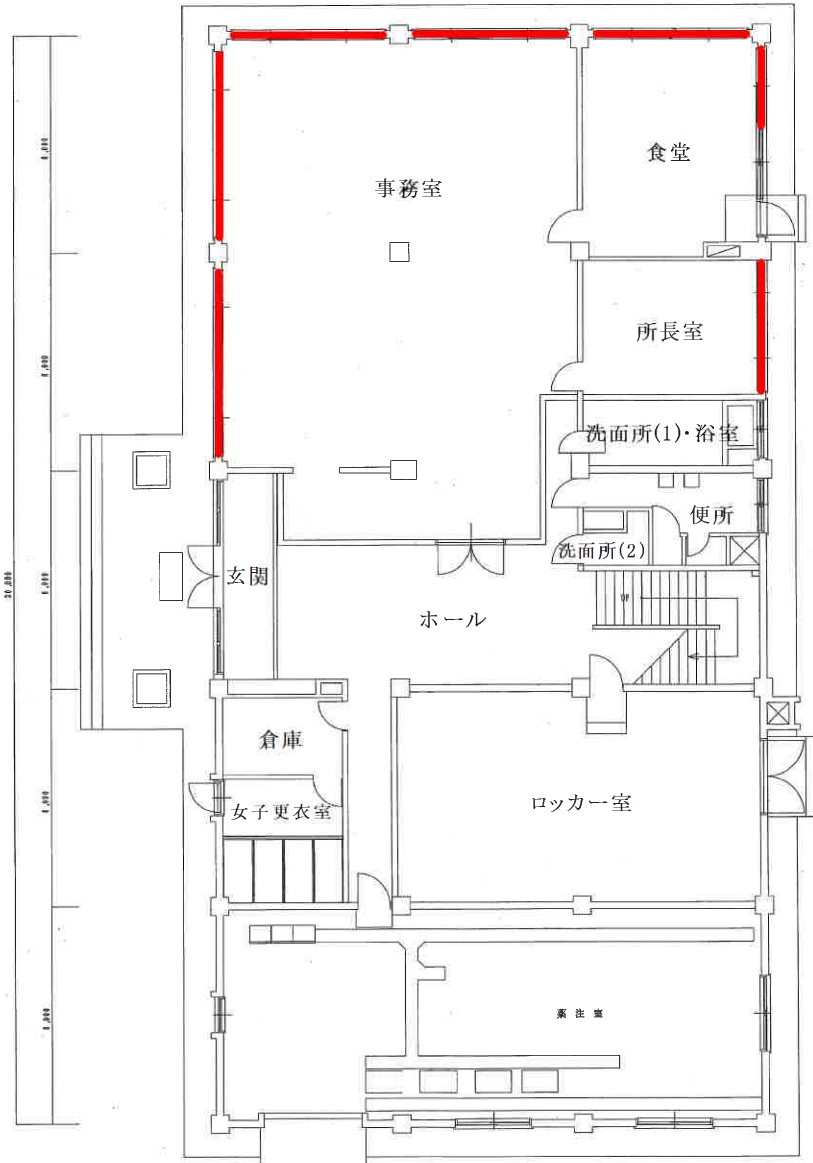

管理本館

定期清掃
ブラインド清掃

——— ブラインド清掃箇所

管理本館 1階