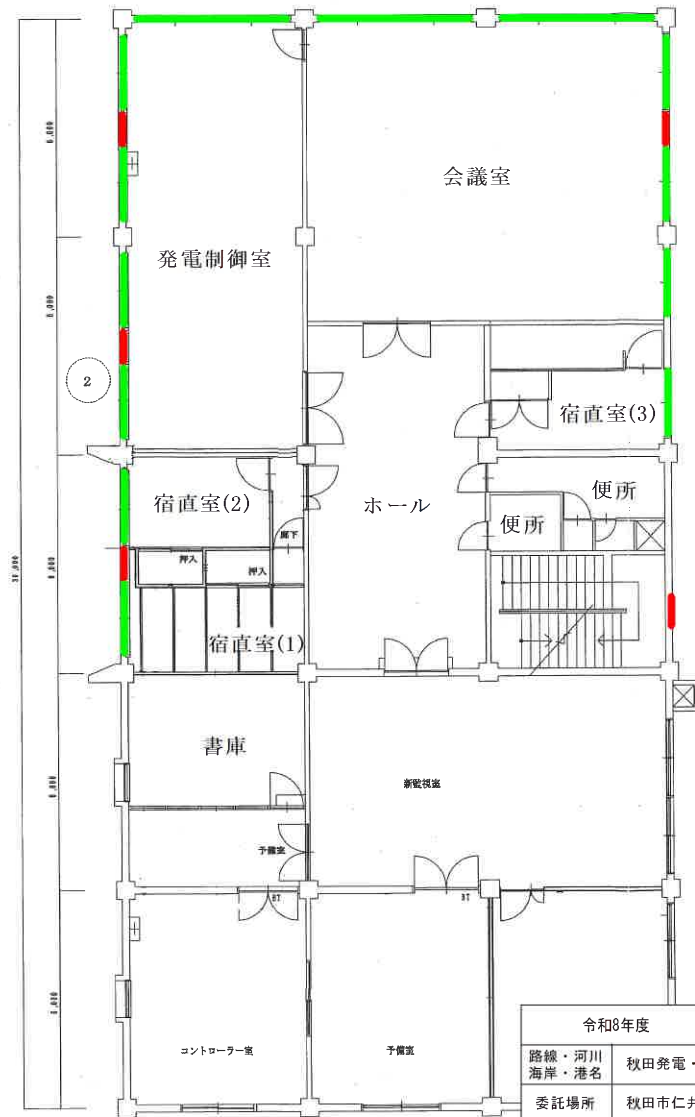

管理本館屋上

参考図

令和8年度	委託番号	08-DA-A1	
路線・河川 海岸・港名	秋田発電・工業用水道事務所		
委託場所	秋田市仁井田字新中島地内		
委託名	秋田発電・工業用水道事務所 清掃業務委託		
図面名称	管理本館 日常清掃・定期清掃範囲図		
図面 番号	2/10	縮尺	
秋田県			

管理本館

定期清掃

管理本館 1階

管理本館 2階

参考図

令和8年度	委託番号	08-DA-A1
路線・河川 海岸・港名	秋田発電・工業用水道事務所	
委託場所	秋田市仁井田字新中島地内	
委託名	秋田発電・工業用水道事務所 清掃業務委託	
図面名称	管理本館 定期清掃範囲図	
図面 番号	3/10	縮尺
秋田県		

管理本館

定期清掃  
窓ガラス清掃

開き窓  
はめ込み窓

管理本館 1階

管理本館 2階

参考図

令和8年度		委託番号	08-DA-A1
路線・河川 海岸・港名	秋田発電・工業用水道事務所		
委託場所	秋田市仁井田字新中島地内		
委託名	秋田発電・工業用水道事務所 清掃業務委託		
図面名称	管理本館 定期清掃 窓ガラス清掃範囲図		
図面 番号	4/10	縮尺	
秋田県			

管理本館

定期清掃  
ブラインド清掃

——— ブラインド清掃箇所

管理本館 1階

管理本館 2階

参考図

令和8年度		委託番号	08-DA-A1
路線・河川 海岸・港名	秋田発電・工業用水道事務所		
委託場所	秋田市仁井田字新中島地内		
委託名	秋田発電・工業用水道事務所 清掃業務委託		
図面名称	管理本館 定期清掃 ブラインド清掃範囲図		
図面 番号	5/10	縮尺	
秋田県			

発電事務所