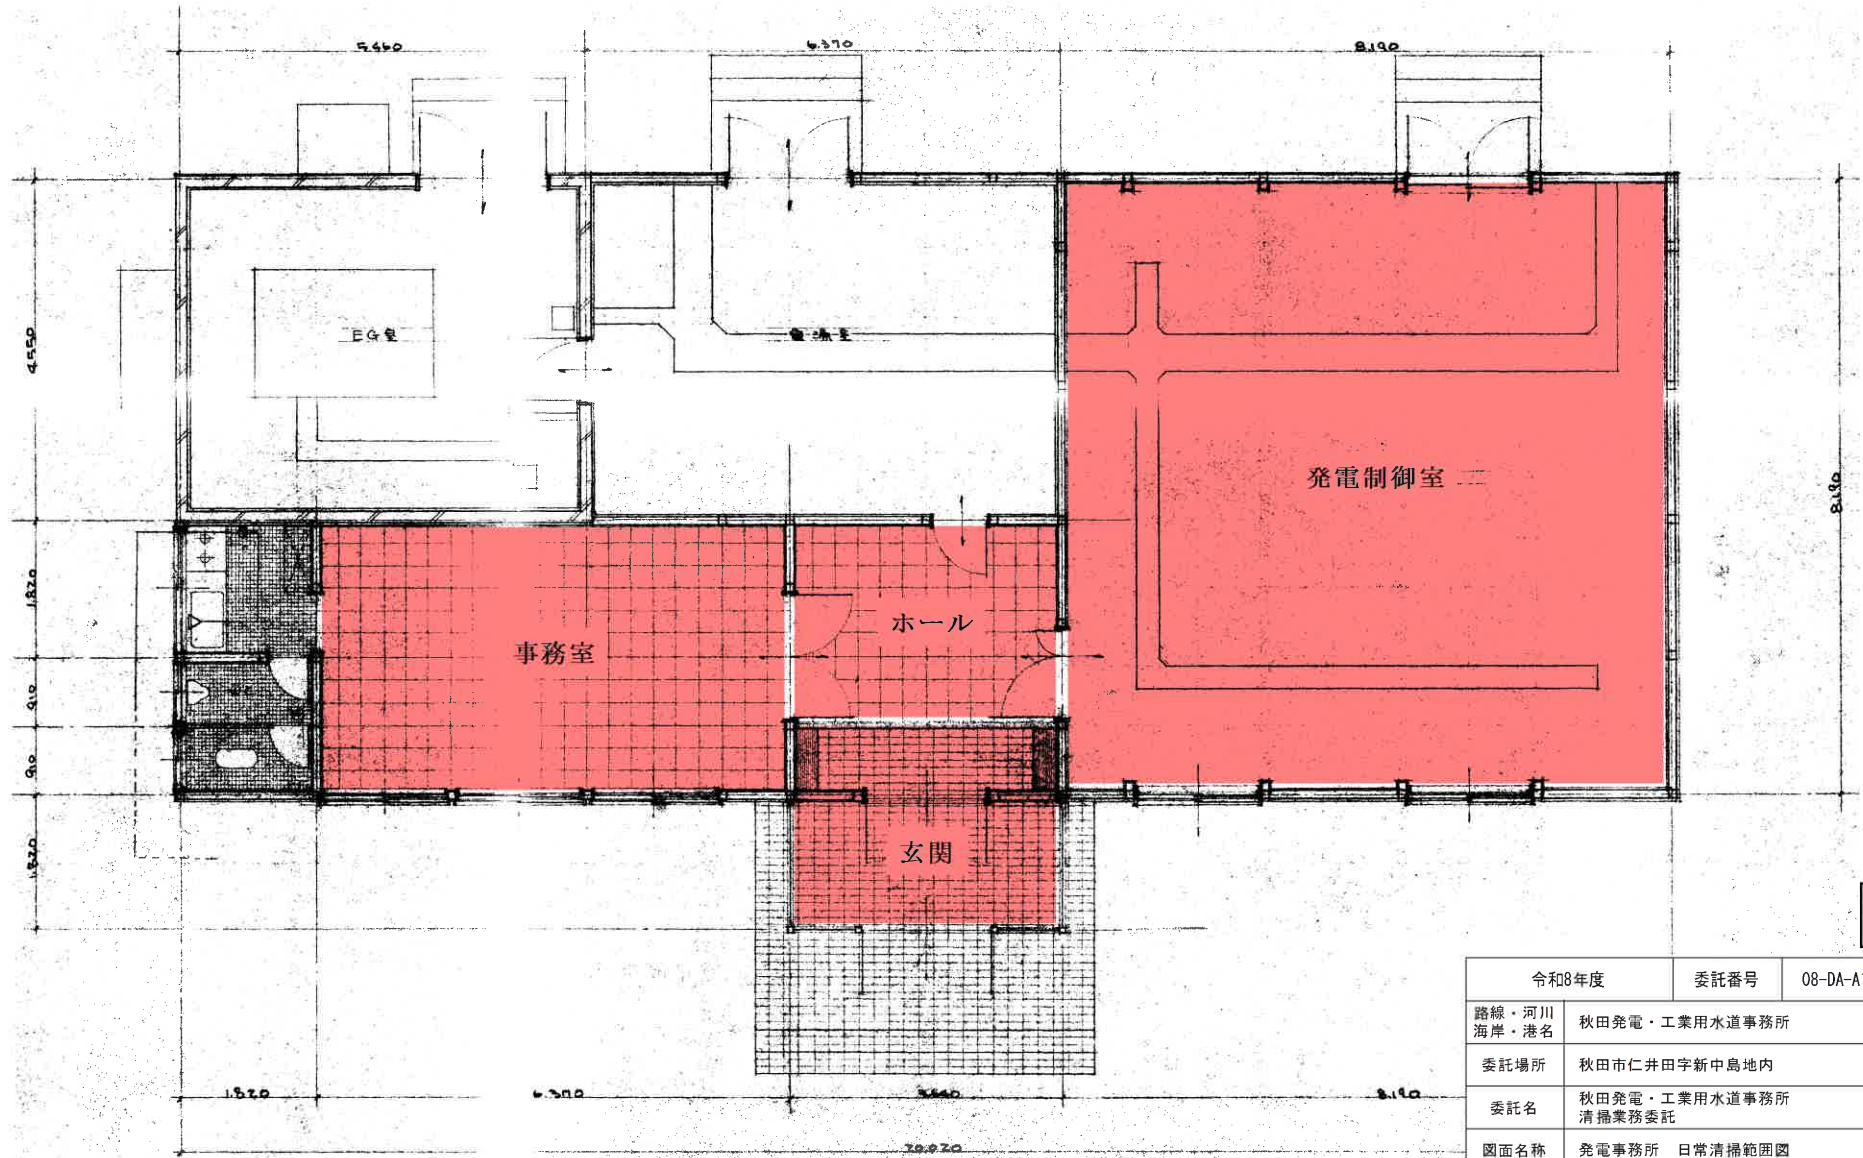

発電事務所

日常清掃

参考図

発電事務所

令和8年度	委託番号	08-DA-A1
路線・河川 海岸・港名	秋田発電・工業用水道事務所	
委託場所	秋田市仁井田字新中島地内	
委託名	秋田発電・工業用水道事務所 清掃業務委託	
図面名称	発電事務所 日常清掃範囲図	
図面 番号	6/10	縮尺
秋田県