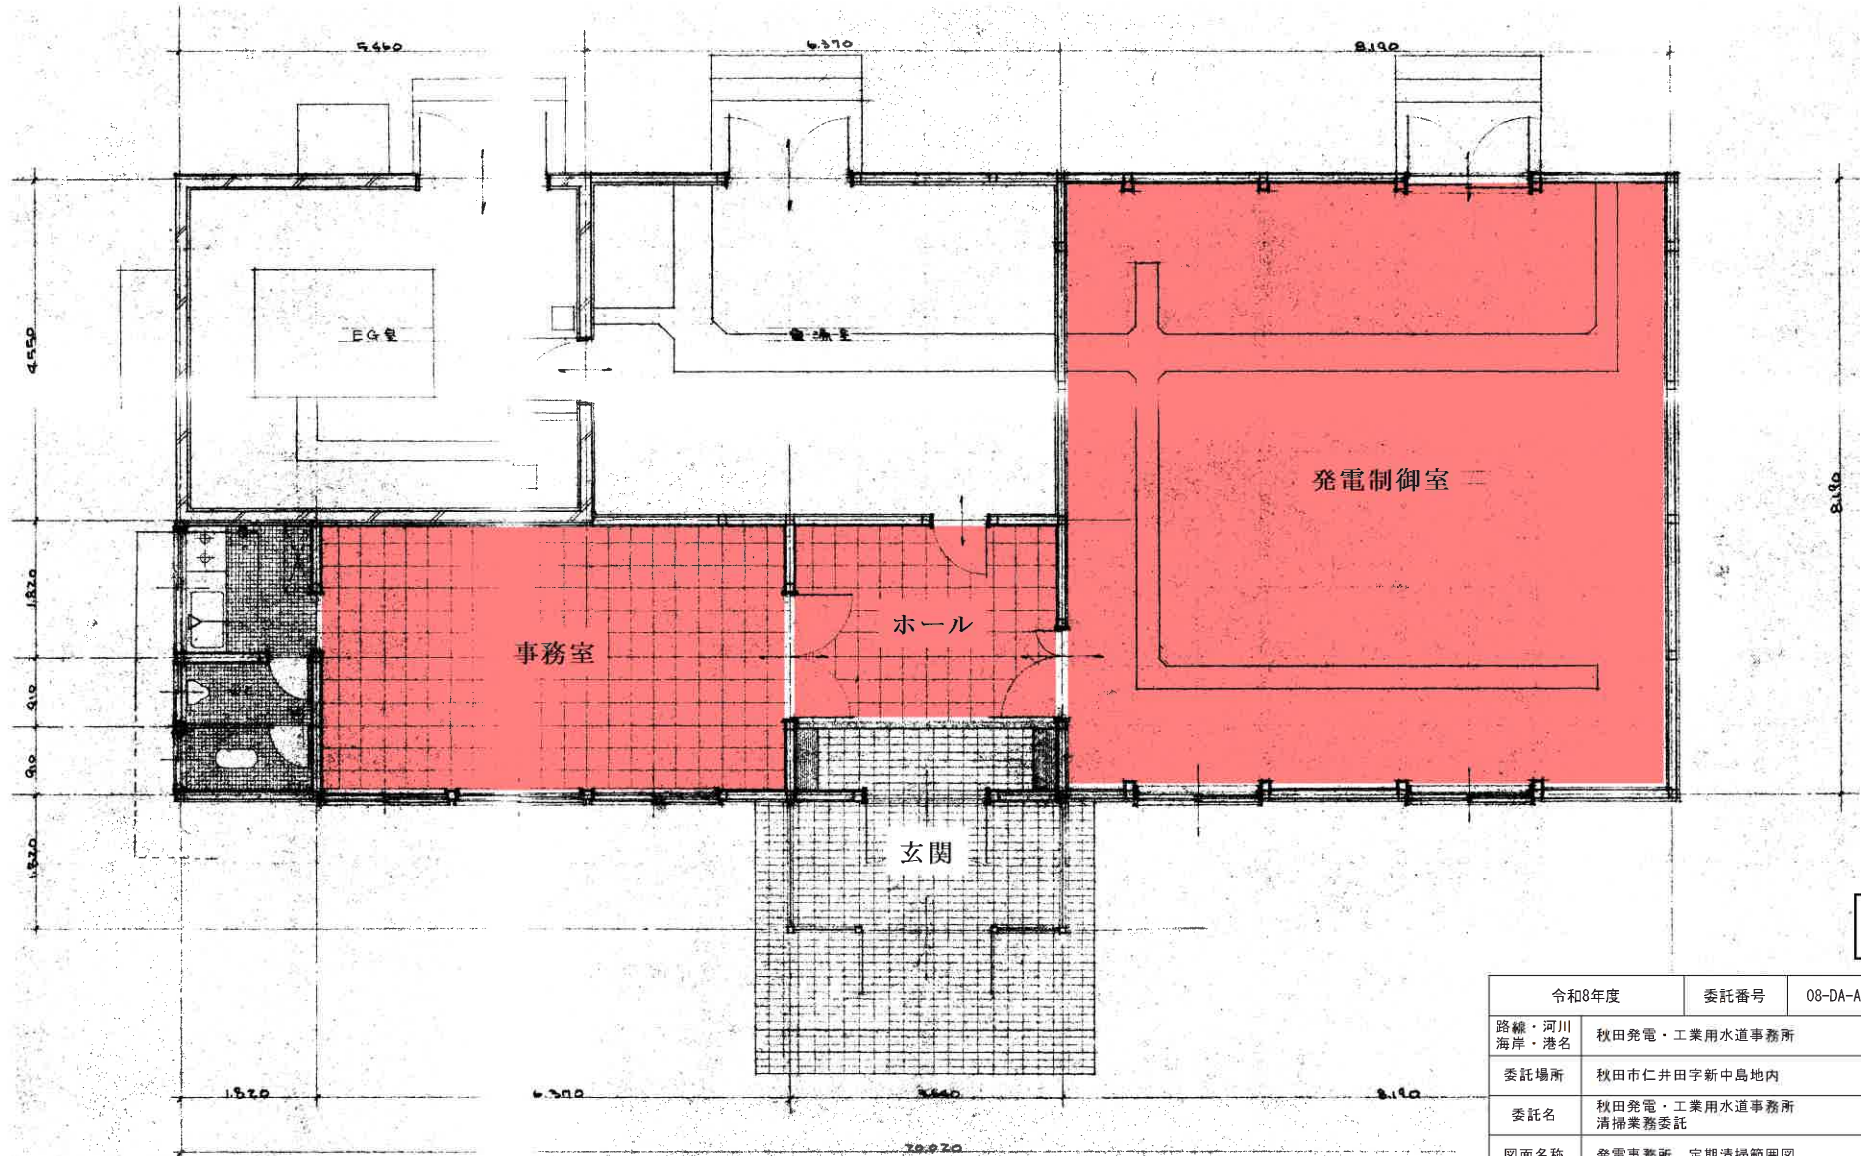

日常清掃

参考図

発電事務所

令和8年度	委託番号	08-DA-A1
路線・河川 海岸・港名	秋田発電・工業用水道事務所	
委託場所	秋田市仁井田字新中島地内	
委託名	秋田発電・工業用水道事務所 清掃業務委託	
図面名称	発電事務所 日常清掃範囲図	
図面 番号	6/10	縮尺
秋田県		

発電事務所

定期清掃

参考図

発電事務所