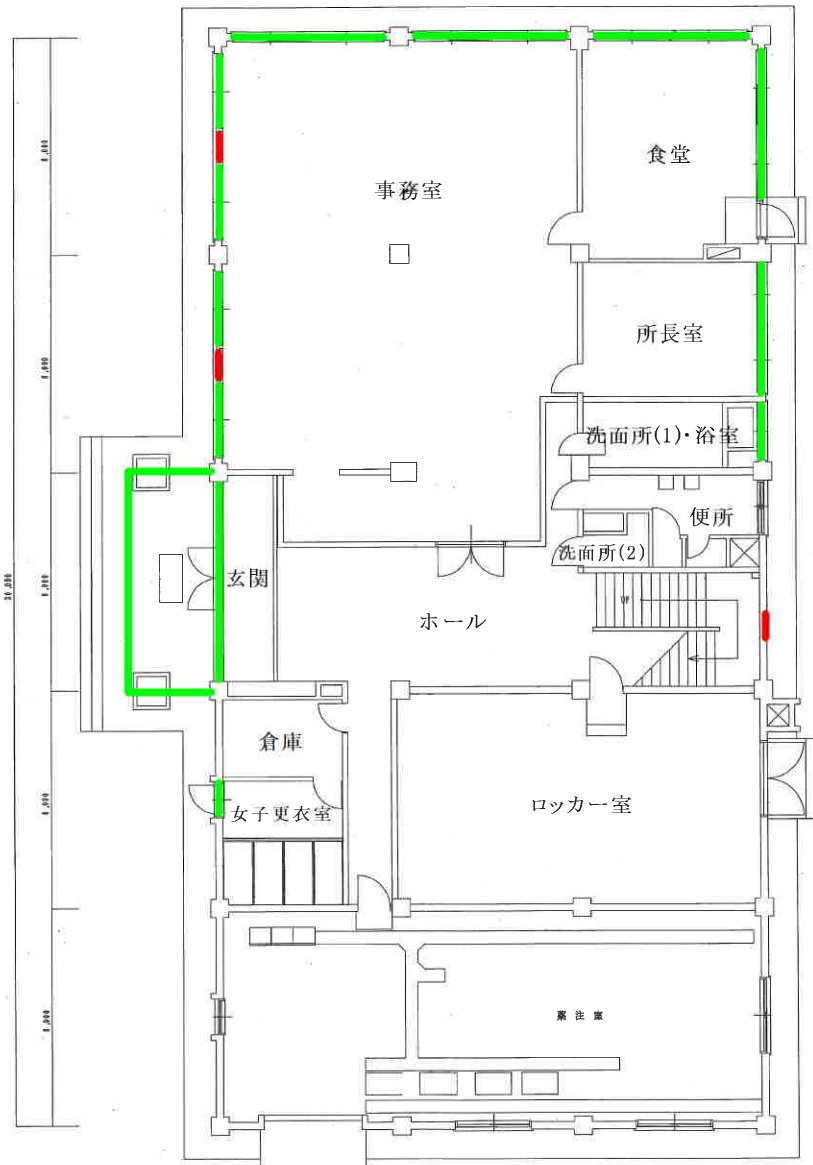

管理本館

日常清掃

管理本館 1 階

管理本館 2 階

参考図

令和3年度	委託番号	08-DA-A1
路線・河川 海岸・港名	秋田発電・工業用水道事務所	
委託場所	秋田市仁井田字新中島地内	
委託名	秋田発電・工業用水道事務所 清掃業務委託	
図面名称	管理本館 日常清掃範囲図	
図面 番号	1/10	縮尺
秋田県		

管理本館

日常清掃・定期清掃

管理本館屋上

参考図

令和8年度	委託番号	08-DA-A1	
路線・河川 海岸・港名	秋田発電・工業用水道事務所		
委託場所	秋田市仁井田字新中島地内		
委託名	秋田発電・工業用水道事務所 清掃業務委託		
図面名称	管理本館 日常清掃・定期清掃範囲図		
図面 番号	2/10	縮尺	
秋田県			

管理本館

定期清掃

管理本館 1階

管理本館 2階

参考図

令和8年度	委託番号	08-DA-A1
路線・河川 海岸・港名	秋田発電・工業用水道事務所	
委託場所	秋田市仁井田字新中島地内	
委託名	秋田発電・工業用水道事務所 清掃業務委託	
図面名称	管理本館 定期清掃範囲図	
図面 番号	3/10	縮尺
秋田県		

管理本館

定期清掃  
窓ガラス清掃

開き窓  
はめ込み窓

管理本館 1階

管理本館 2階

参考図

令和8年度		委託番号	08-DA-A1
路線・河川 海岸・港名	秋田発電・工業用水道事務所		
委託場所	秋田市仁井田字新中島地内		
委託名	秋田発電・工業用水道事務所 清掃業務委託		
図面名称	管理本館 定期清掃 窓ガラス清掃範囲図		
図面 番号	4/10	縮尺	
秋田県			