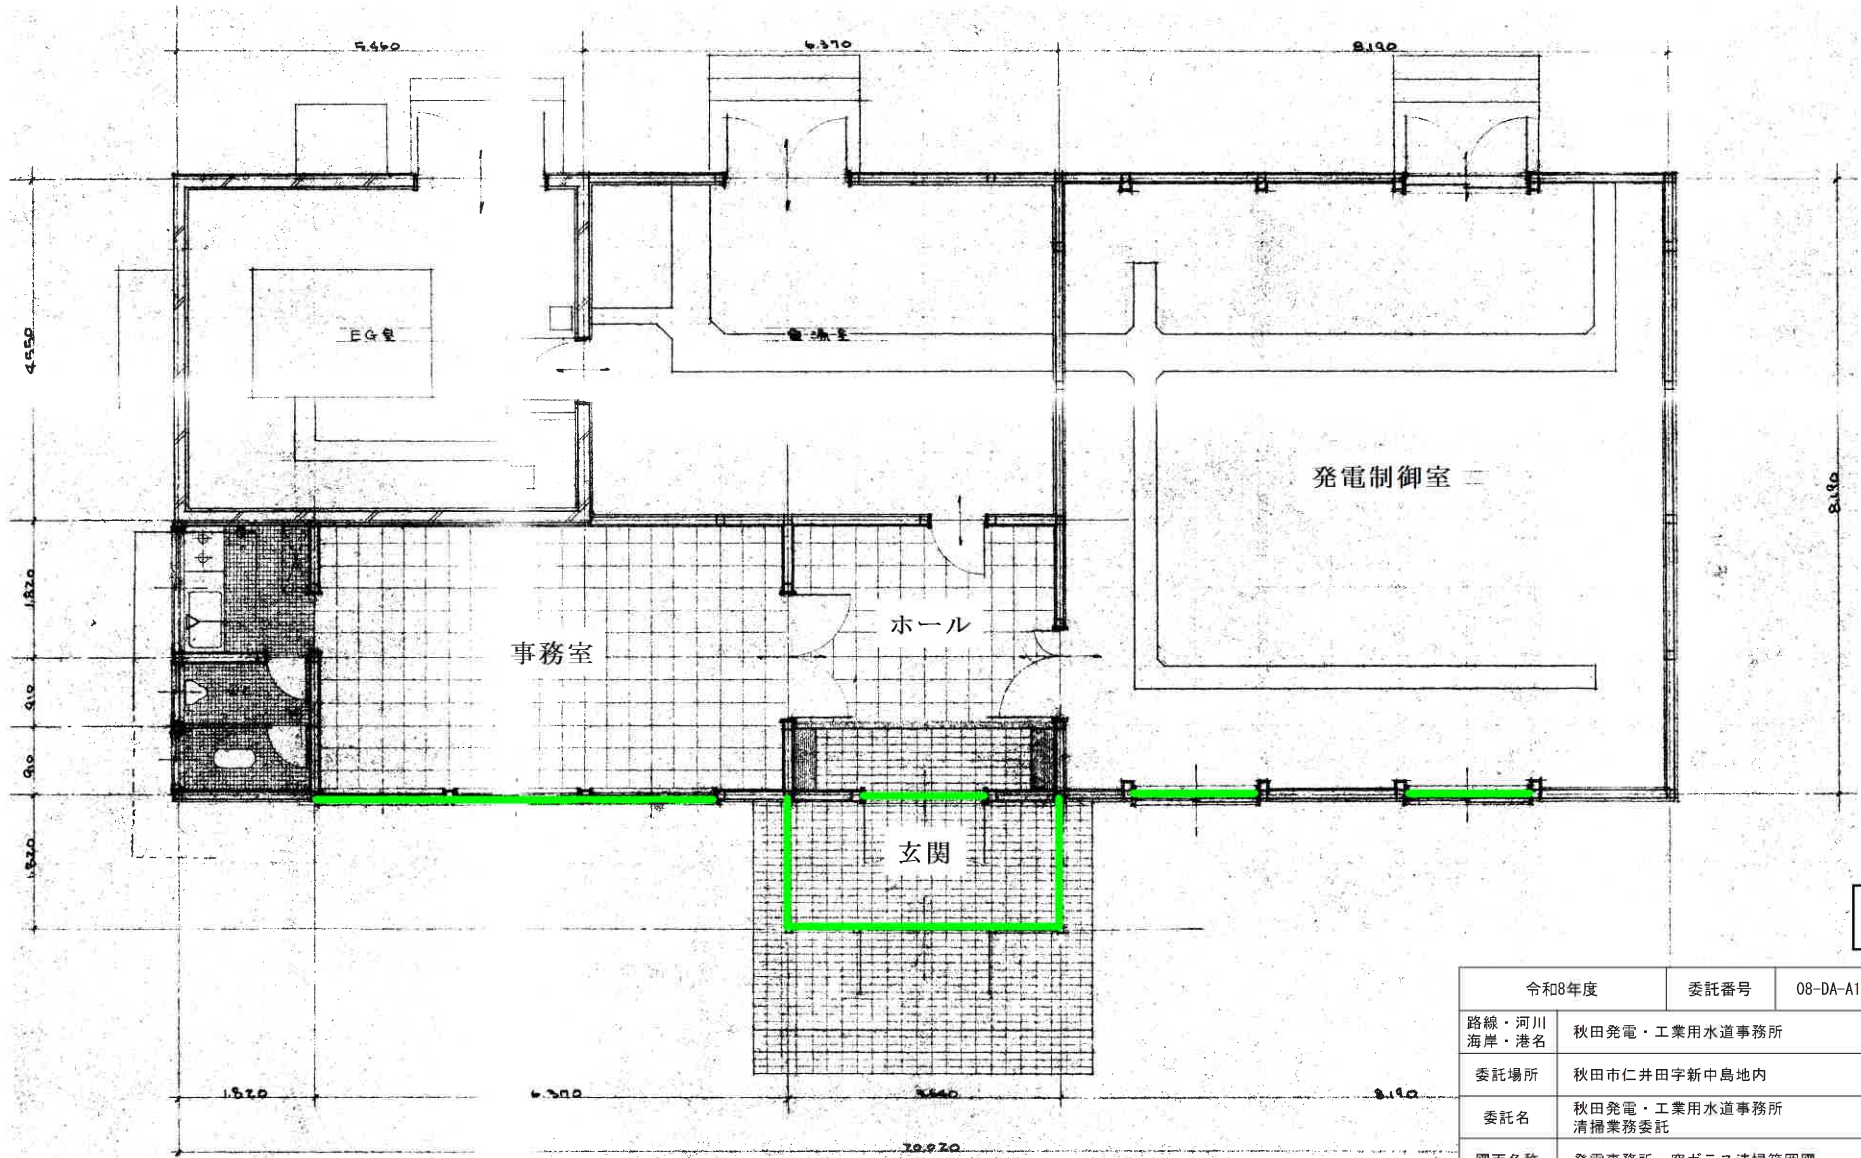

発電事務所

定期清掃
窓ガラス清掃

開き窓

発電事務所

参考図

令和8年度	委託番号	08-DA-A1
路線・河川 海岸・港名	秋田発電・工業用水道事務所	
委託場所	秋田市仁井田字新中島地内	
委託名	秋田発電・工業用水道事務所 清掃業務委託	
図面名称	発電事務所 窓ガラス清掃範囲図	
図面 番号	8/10	縮尺
秋田県