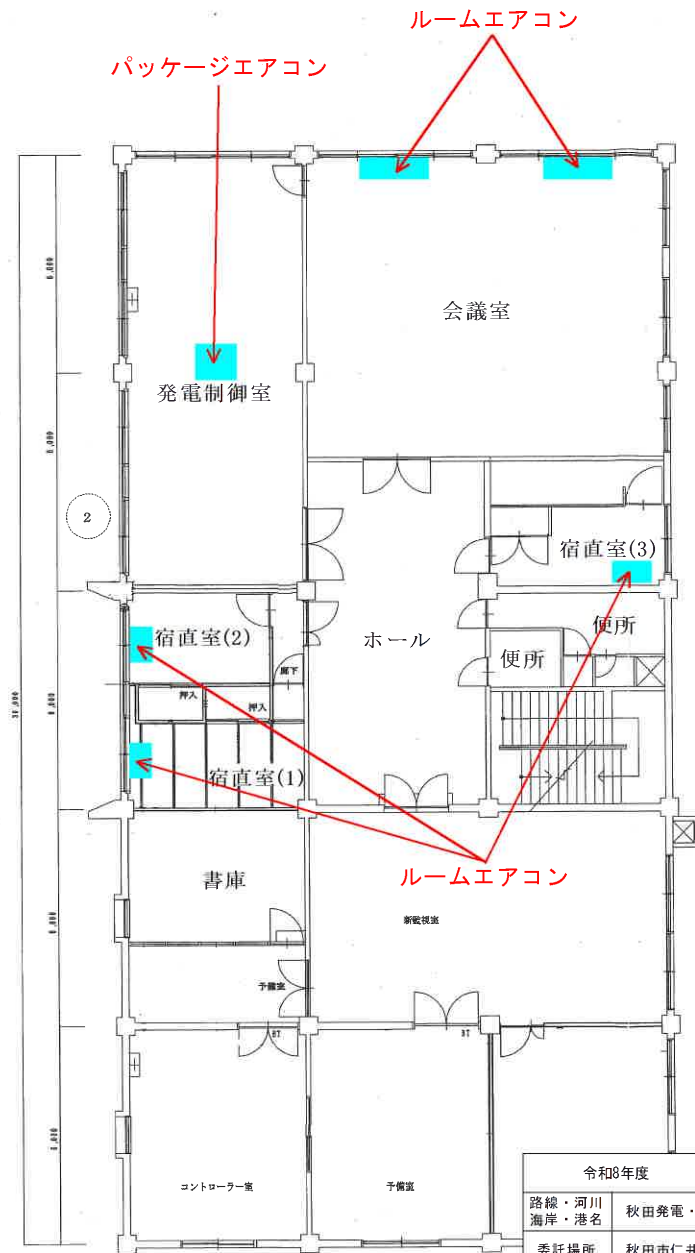

管理本館

日常清掃

管理本館 1 階

管理本館 2 階

参考図

令和3年度	委託番号	08-DA-A1
路線・河川 海岸・港名	秋田発電・工業用水道事務所	
委託場所	秋田市仁井田字新中島地内	
委託名	秋田発電・工業用水道事務所 清掃業務委託	
図面名称	管理本館 日常清掃範囲図	
図面 番号	1/10	縮尺
秋田県		

管理本館

日常清掃・定期清掃

日常清掃

参考図

発電事務所

令和8年度	委託番号	08-DA-A1
路線・河川 海岸・港名	秋田発電・工業用水道事務所	
委託場所	秋田市仁井田字新中島地内	
委託名	秋田発電・工業用水道事務所 清掃業務委託	
図面名称	発電事務所 日常清掃範囲図	
図面 番号	6/10	縮尺
秋田県		

発電事務所

定期清掃

参考図

発電事務所

令和8年度	委託番号	08-DA-A1
路線・河川 海岸・港名	秋田発電・工業用水道事務所	
委託場所	秋田市仁井田字新中島地内	
委託名	秋田発電・工業用水道事務所 清掃業務委託	
図面名称	発電事務所 定期清掃範囲図	
図面 番号	7/10	縮尺
秋田県		

発電事務所

定期清掃  
窓ガラス清掃

開き窓

発電事務所

参考図

令和8年度	委託番号	08-DA-A1
路線・河川 海岸・港名	秋田発電・工業用水道事務所	
委託場所	秋田市仁井田字新中島地内	
委託名	秋田発電・工業用水道事務所 清掃業務委託	
図面名称	発電事務所 窓ガラス清掃範囲図	
図面 番号	8/10	縮尺
秋田県		

管理本館 1 階

管理本館 2 階

参考図

令和8年度	委託番号	08-DA-A1
路線・河川 海岸・港名	秋田発電・工業用水道事務所	
委託場所	秋田市仁井田字新中島地内	
委託名	秋田発電・工業用水道事務所 清掃業務委託	
図面名称	管理本館平面図 (エアコン清掃)	
図面 番号	9/10	縮尺
秋田県		

発電事務所

参考図

令和8年度		委託番号	08-DA-A1
路線・河川 海岸・港名	秋田発電・工業用水道事務所		
委託場所	秋田市仁井田字新中島地内		
委託名	秋田発電・工業用水道事務所 清掃業務委託		
図面名称	発電事務所平面図（エアコン清掃）		
図面 番号	10/10	縮尺	
秋田県			