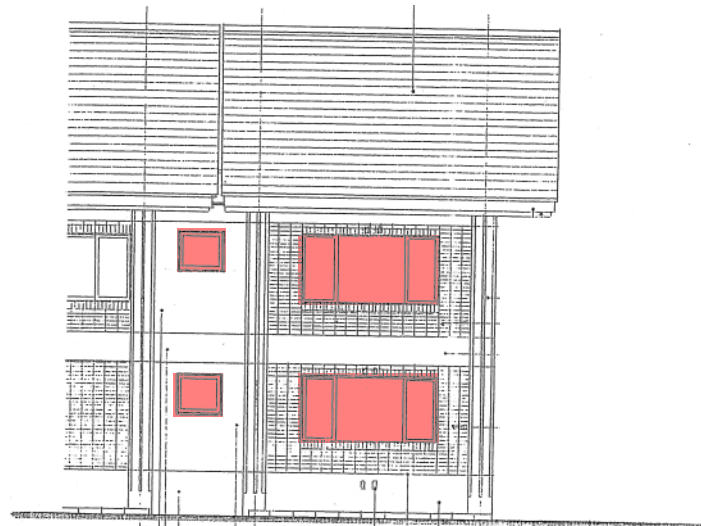

令和8年度	委託番号	08-DT-A1
路線・河川 海岸・港名	玉川発電事務所	
委託箇所	仙北市田沢湖田沢字鎧畑 地内	
委託名	玉川発電事務所 清掃業務委託	
図面名称	玉川発電事務所 2F平面図	
縮尺	図面 番号	2/7
秋 田 県		

西側立面図

北側立面図

南側立面図

東側立面図

設計図面

令和8年度	委託 番号	08-DT-A1
路線・河川 海岸・港名	玉川発電事務所	
委託箇所	仙北市田沢湖田沢字鑑畑 地内	
委託名	玉川発電事務所 清掃業務委託	
図面名称	玉川発電事務所 立面図	
縮尺	図面 番号	3/7
秋 田 県		

■ : 窓等清掃箇所 (両面)

■ : 窓等清掃箇所 (外側のみ)

西側立面図

南側立面図

北側立面図

東側立面図

設計図面

令和8年度	委託番号	08-DT-A1
路線・河川 海岸・港名	玉川発電事務所	
委託箇所	仙北市田沢湖田沢字鋳畑 地内	
委託名	玉川発電事務所 清掃業務委託	
図面名称	玉川発電事務所 立面図(増築分)	
縮尺	図面番号	4/7
秋 田 県		