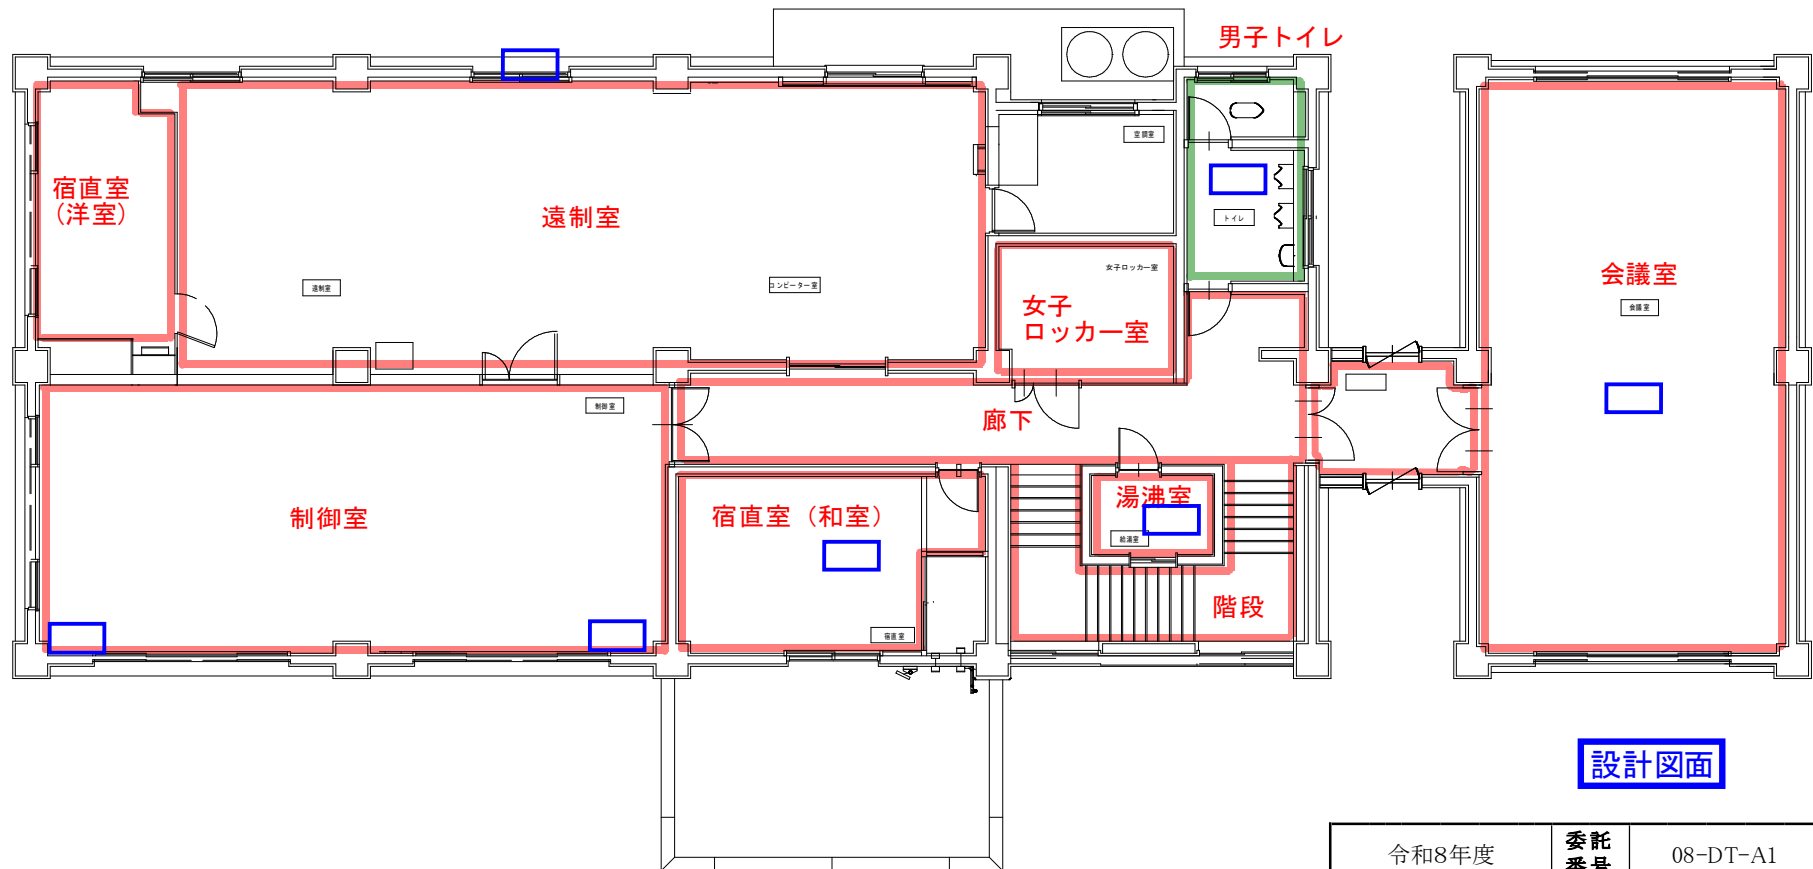

- : 床清掃箇所
- : 換気扇
- : 床および衛生陶器等清掃

設計図面

令和8年度	委託番号	08-DT-A1
路線・河川 海岸・港名	玉川発電事務所	
委託箇所	仙北市田沢湖田沢字鋳畑 地内	
委託名	玉川発電事務所 清掃業務委託	
図面名称	玉川発電事務所 1F平面図	
縮尺	図面番号	1/7
秋 田 県		

(増築箇所)

設計図面

- : 床清掃箇所
- : 換気扇
- : 床および衛生陶器等清掃

■ : 窓等清掃箇所 (両面)

■ : 窓等清掃箇所 (外側のみ)

西側立面図

南側立面図

北側立面図

東側立面図

設計図面

令和8年度	委託番号	08-DT-A1
路線・河川 海岸・港名	玉川発電事務所	
委託箇所	仙北市田沢湖田沢字鋳畑 地内	
委託名	玉川発電事務所 清掃業務委託	
図面名称	玉川発電事務所 立面図(増築分)	
縮尺	図面番号	4/7
秋 田 県		

■ : 窓等清掃箇所

待機宿舎

- : 床清掃箇所
- : 床および衛生陶器等清掃

設計図面

令和8年度	委託番号	08-DT-A1
路線・河川 海岸・港名	玉川発電事務所	
委託箇所	仙北市田沢湖田沢字鋺畑 地内	
委託名	玉川発電事務所 清掃業務委託	
図面名称	玉川発電事務所 待機宿舎 平面図	
縮尺	図面番号	5/7
秋 田 県		

待機宿舎 立面図

矢視①

矢視②