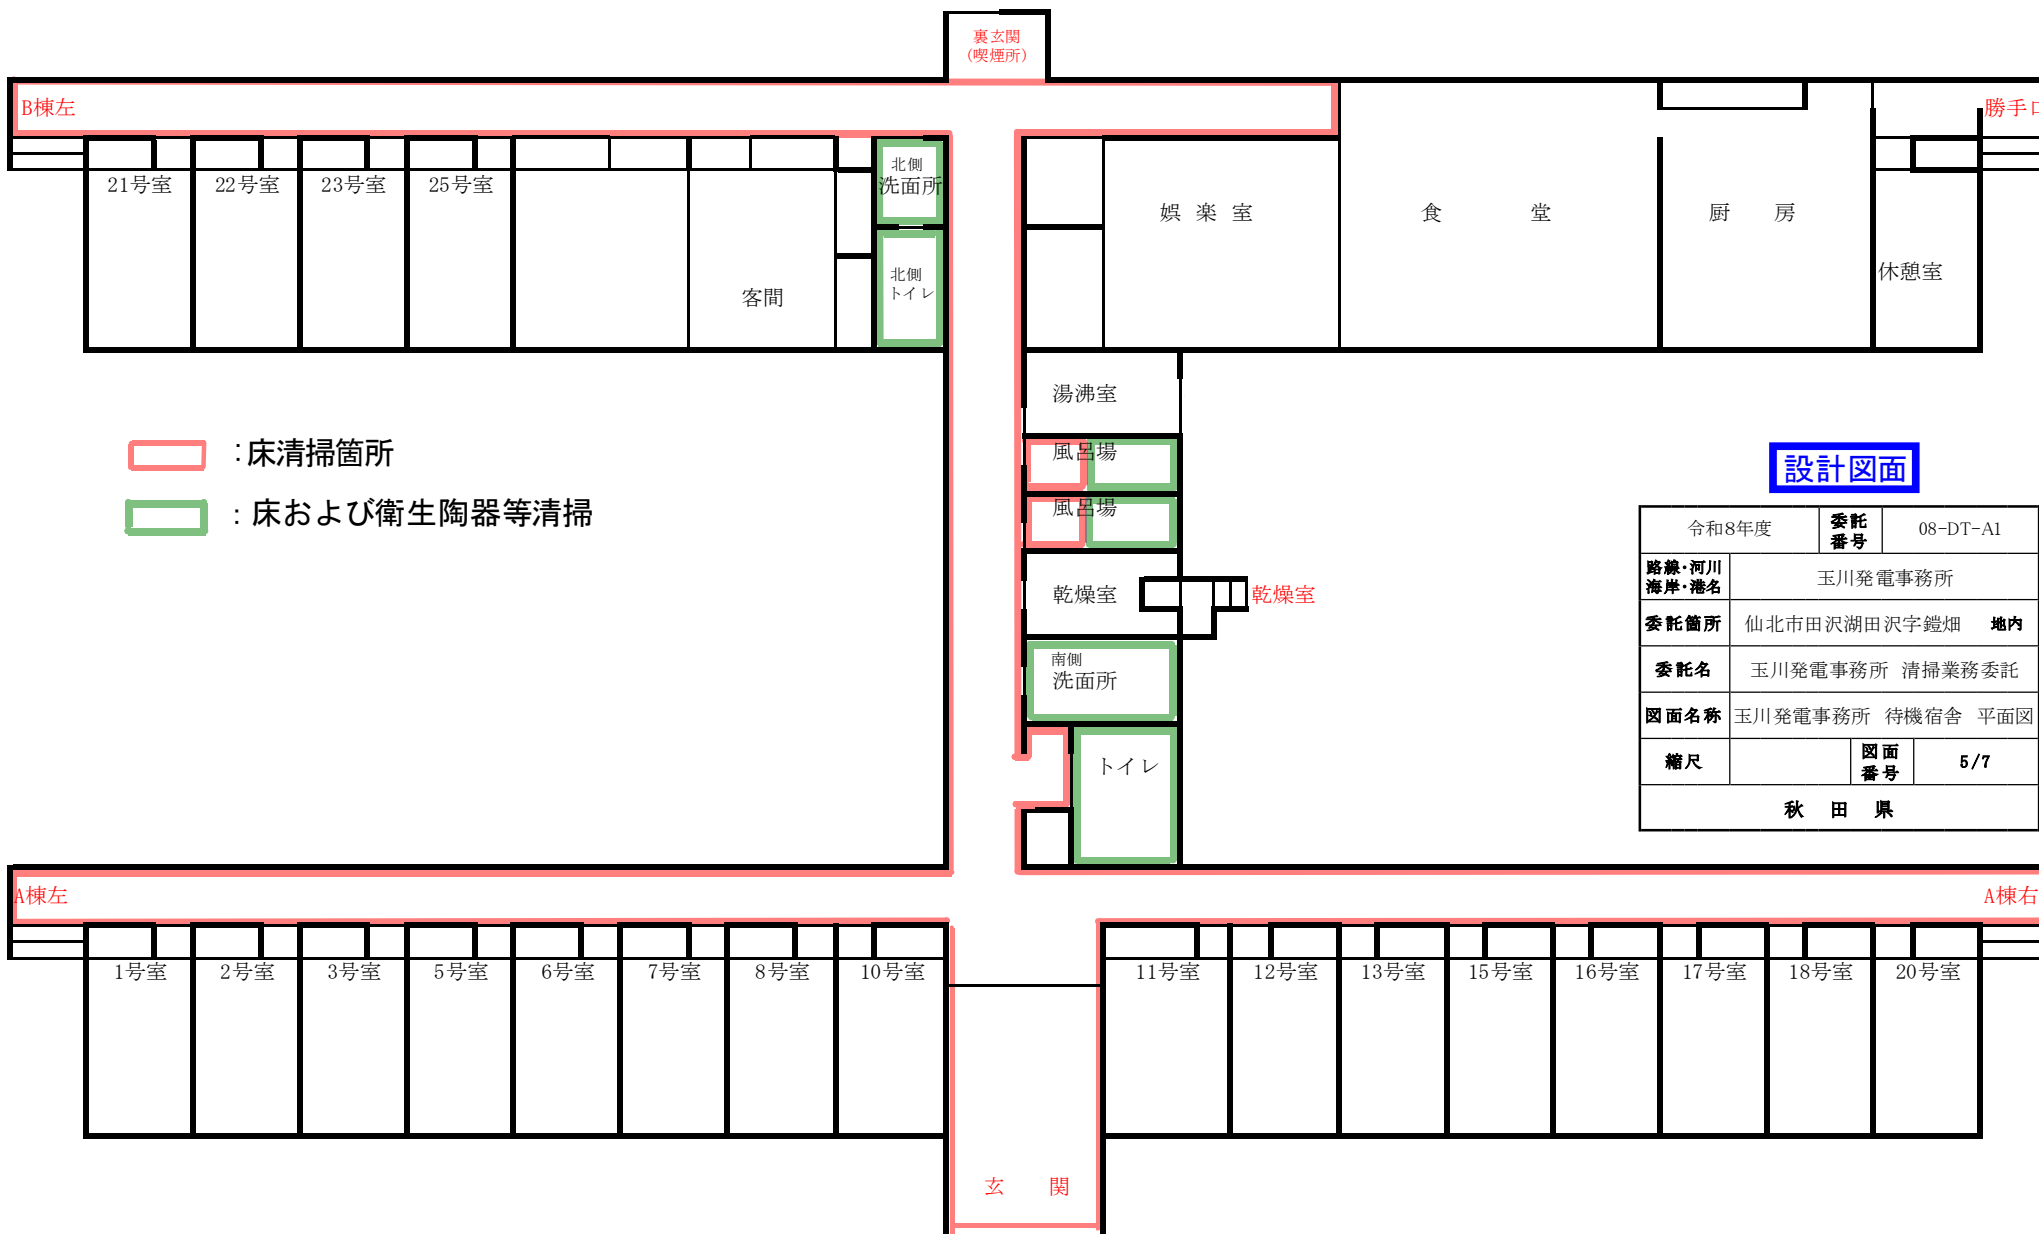

■ : 窓等清掃箇所 (両面)

■ : 窓等清掃箇所 (外側のみ)

西側立面図

南側立面図

北側立面図

東側立面図

設計図面

令和8年度	委託番号	08-DT-A1
路線・河川 海岸・港名	玉川発電事務所	
委託箇所	仙北市田沢湖田沢字鋳畑 地内	
委託名	玉川発電事務所 清掃業務委託	
図面名称	玉川発電事務所 立面図(増築分)	
縮尺	図面番号	4/7
秋 田 県		

■ : 窓等清掃箇所

待機宿舎

- : 床清掃箇所
- : 床および衛生陶器等清掃

設計図面

令和8年度	委託番号	08-DT-A1
路線・河川 海岸・港名	玉川発電事務所	
委託箇所	仙北市田沢湖田沢字鋺畑 地内	
委託名	玉川発電事務所 清掃業務委託	
図面名称	玉川発電事務所 待機宿舎 平面図	
縮尺	図面番号	5/7
秋 田 県		

待機宿舎 立面図

矢視①

矢視②

待機宿舎平面図（略図）

- : 窓等清掃箇所（両面）
- : 窓等清掃箇所（外側のみ）

設計図面

令和8年度	委託番号	08-DT-A1
路線・河川 海岸・港名	玉川発電事務所	
委託箇所	仙北市田沢湖田沢字鑑畑	地内
委託名	玉川発電事務所 清掃業務委託	
図面名称	玉川発電事務所 待機宿舎 立面図	
縮尺	図面番号	6/7
秋 田 県		

矢視③

矢視④

矢視⑤ (A-A' 断面)

矢視⑥ (A-A' 断面)

■ : 窓等清掃箇所 (両面)

■ : 窓等清掃箇所 (外側のみ)

設計図面

令和8年度	委託 番号	08-DT-A1
路線・河川 海岸・港名	玉川発電事務所	
委託箇所	仙北市田沢湖田沢字鑑畑	地内
委託名	玉川発電事務所 清掃業務委託	
図面名称	玉川発電事務所 待機宿舎 立面図	
縮尺	図面 番号	7/7
秋 田 県		