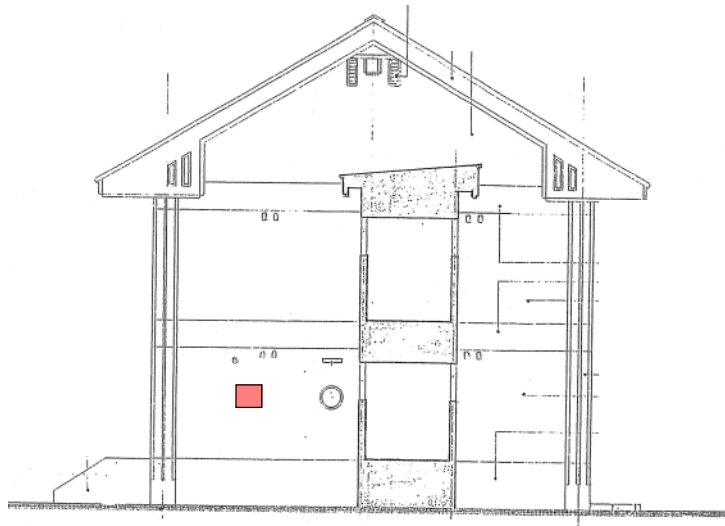

■ : 窓等清掃箇所 (両面)

■ : 窓等清掃箇所 (外側のみ)

西側立面図

南側立面図

北側立面図

東側立面図

設計図面

令和8年度	委託番号	08-DT-A1
路線・河川 海岸・港名	玉川発電事務所	
委託箇所	仙北市田沢湖田沢字鋳畑 地内	
委託名	玉川発電事務所 清掃業務委託	
図面名称	玉川発電事務所 立面図(増築分)	
縮尺	図面番号	4/7
秋 田 県		