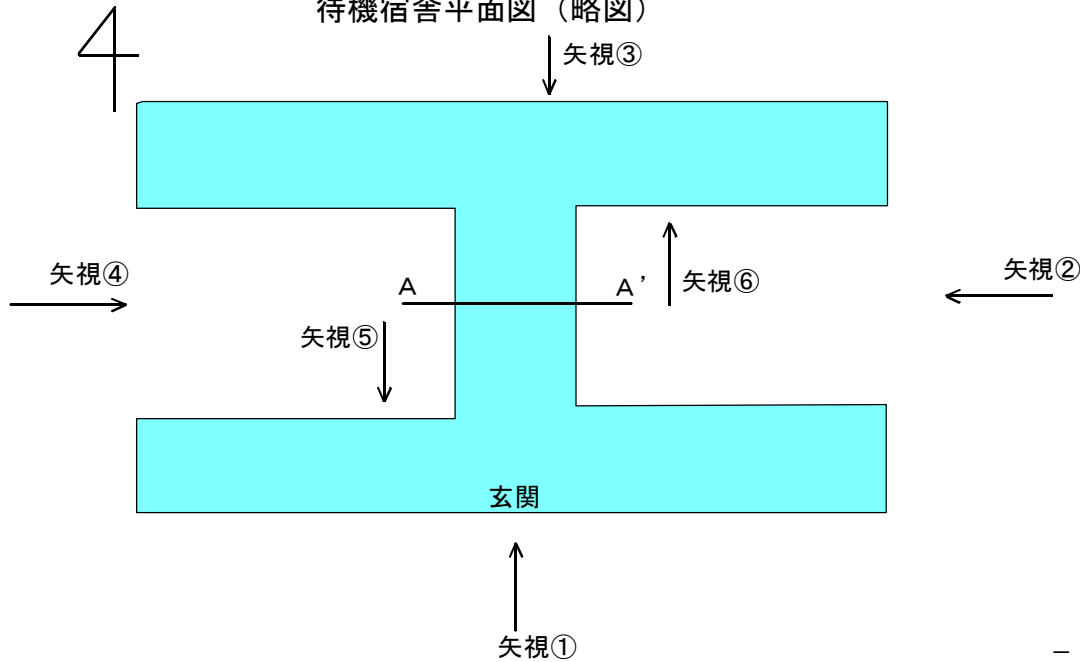

■ : 窓等清掃箇所 (両面)

■ : 窓等清掃箇所 (外側のみ)

西側立面図

南側立面図

北側立面図

東側立面図

設計図面

令和8年度	委託番号	08-DT-A1
路線・河川 海岸・港名	玉川発電事務所	
委託箇所	仙北市田沢湖田沢字鋳畑 地内	
委託名	玉川発電事務所 清掃業務委託	
図面名称	玉川発電事務所 立面図(増築分)	
縮尺	図面番号	4/7
秋 田 県		

■ : 窓等清掃箇所

待機宿舎

- : 床清掃箇所
- : 床および衛生陶器等清掃

設計図面

令和8年度	委託番号	08-DT-A1
路線・河川 海岸・港名	玉川発電事務所	
委託箇所	仙北市田沢湖田沢字鋺畑 地内	
委託名	玉川発電事務所 清掃業務委託	
図面名称	玉川発電事務所 待機宿舎 平面図	
縮尺	図面番号	5/7
秋 田 県		

待機宿舎 立面図

矢視①

矢視②

待機宿舎平面図（略図）

- : 窓等清掃箇所（両面）
- : 窓等清掃箇所（外側のみ）

設計図面

令和8年度	委託番号	08-DT-A1
路線・河川 海岸・港名	玉川発電事務所	
委託箇所	仙北市田沢湖田沢字鑑畑	地内
委託名	玉川発電事務所 清掃業務委託	
図面名称	玉川発電事務所 待機宿舎 立面図	
縮尺	図面番号	6/7
秋 田 県		

矢視③

矢視④

矢視⑤ (A-A' 断面)

矢視⑥ (A-A' 断面)

■ : 窓等清掃箇所 (両面)

■ : 窓等清掃箇所 (外側のみ)

設計図面

令和8年度	委託 番号	08-DT-A1
路線・河川 海岸・港名	玉川発電事務所	
委託箇所	仙北市田沢湖田沢字鑑畑	地内
委託名	玉川発電事務所 清掃業務委託	
図面名称	玉川発電事務所 待機宿舎 立面図	
縮尺	図面 番号	7/7
秋 田 県		