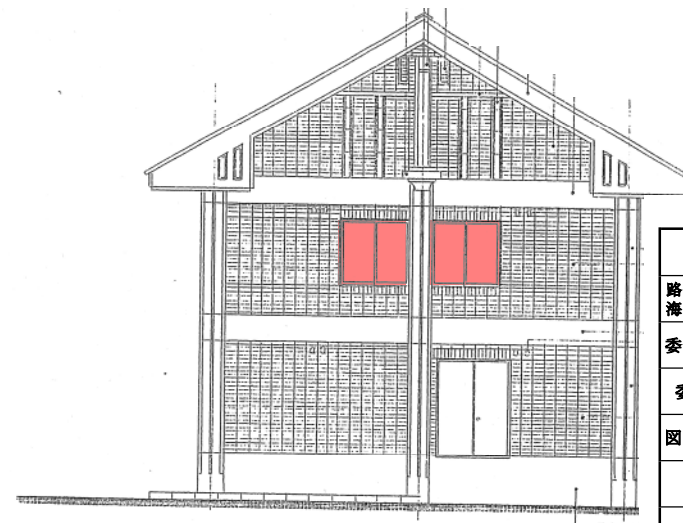

■ : 窓等清掃箇所 (両面)

■ : 窓等清掃箇所 (外側のみ)

西側立面図

南側立面図

北側立面図

東側立面図

設計図面

令和8年度	委託番号	08-DT-A1
路線・河川 海岸・港名	玉川発電事務所	
委託箇所	仙北市田沢湖田沢字鋳畑 地内	
委託名	玉川発電事務所 清掃業務委託	
図面名称	玉川発電事務所 立面図(増築分)	
縮尺	図面番号	4/7
秋 田 県		