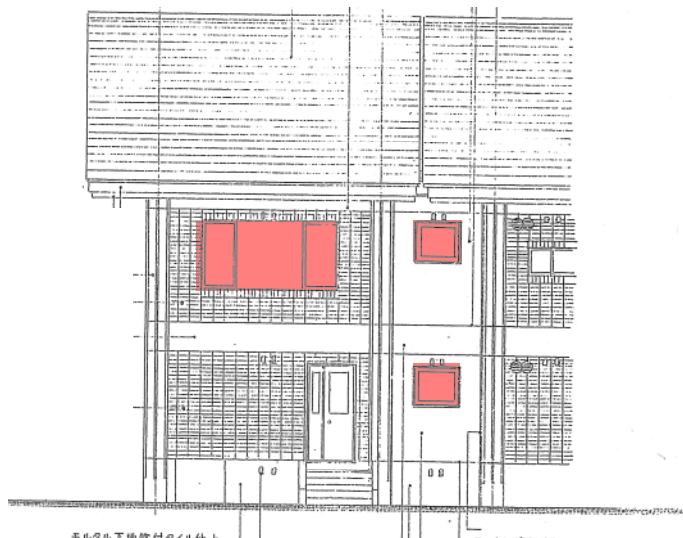

■ : 窓等清掃箇所 (両面)

■ : 窓等清掃箇所 (外側のみ)

西側立面図

南側立面図

北側立面図

東側立面図

設計図面

令和8年度	委託番号	08-DT-A1
路線・河川 海岸・港名	玉川発電事務所	
委託箇所	仙北市田沢湖田沢字鋳畑 地内	
委託名	玉川発電事務所 清掃業務委託	
図面名称	玉川発電事務所 立面図(増築分)	
縮尺	図面番号	4/7
秋 田 県		

■ : 窓等清掃箇所

待機宿舎

- : 床清掃箇所
- : 床および衛生陶器等清掃

設計図面

令和8年度	委託番号	08-DT-A1
路線・河川 海岸・港名	玉川発電事務所	
委託箇所	仙北市田沢湖田沢字鋺畑 地内	
委託名	玉川発電事務所 清掃業務委託	
図面名称	玉川発電事務所 待機宿舎 平面図	
縮尺	図面番号	5/7
秋 田 県		

待機宿舎 立面図

矢視①

矢視②