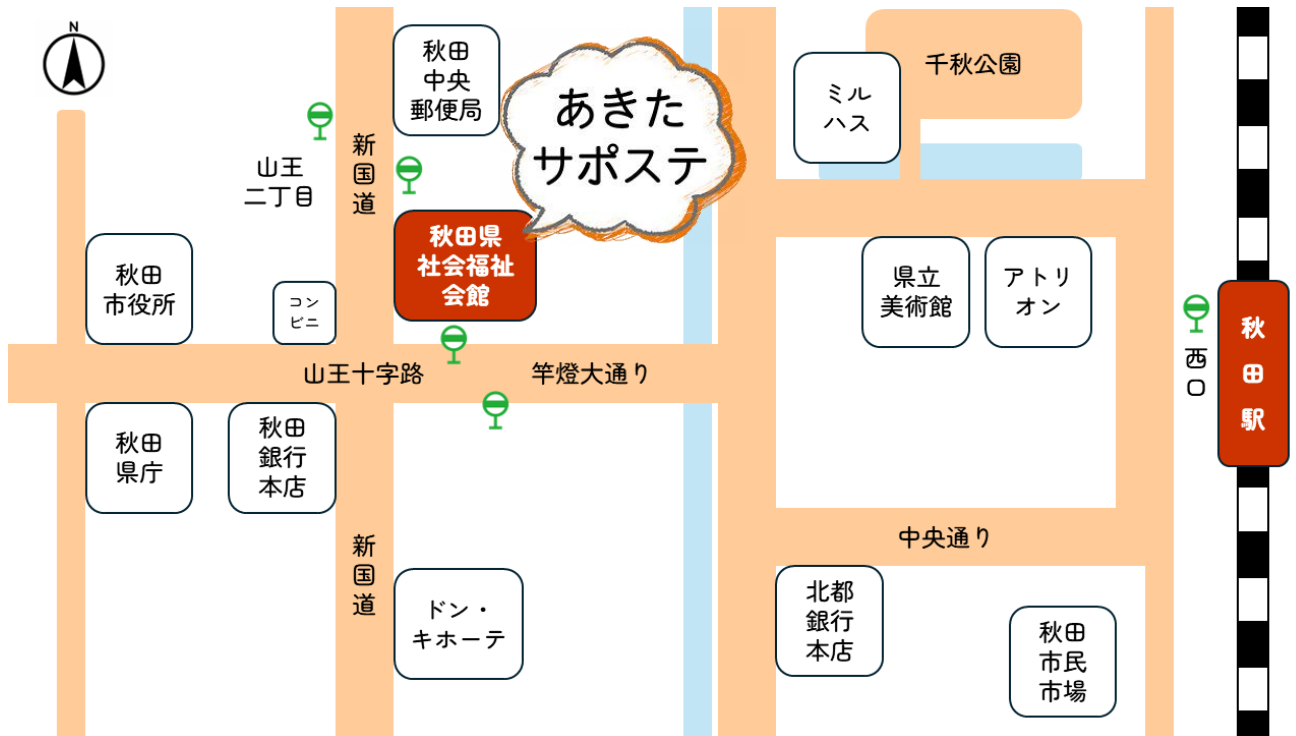

移転のお知らせ

あきた若者サポートステーションは、
秋田県社会福祉会館へ移転しました。

2026年3月5日(木)から、移転先で業務を行っています。

【移転先住所】

〒010-0922 秋田市旭北栄町1-5 秋田県社会福祉会館6階

※駐車台数に限りがありますので、公共交通機関のご利用をお勧めします。

◎最寄りのバス停

📍山王十字路 📍山王二丁目

◎バス料金 (2026年3月現在)

📍秋田駅西口～📍山王十字路 大人片道210円

※秋田テルサ3階での業務は、2026年2月末で終了しました。

《お問合せ先》 あきた若者サポートステーション

📞 018-892-6021

月～金曜日 9:00～17:00

あきたサポステ