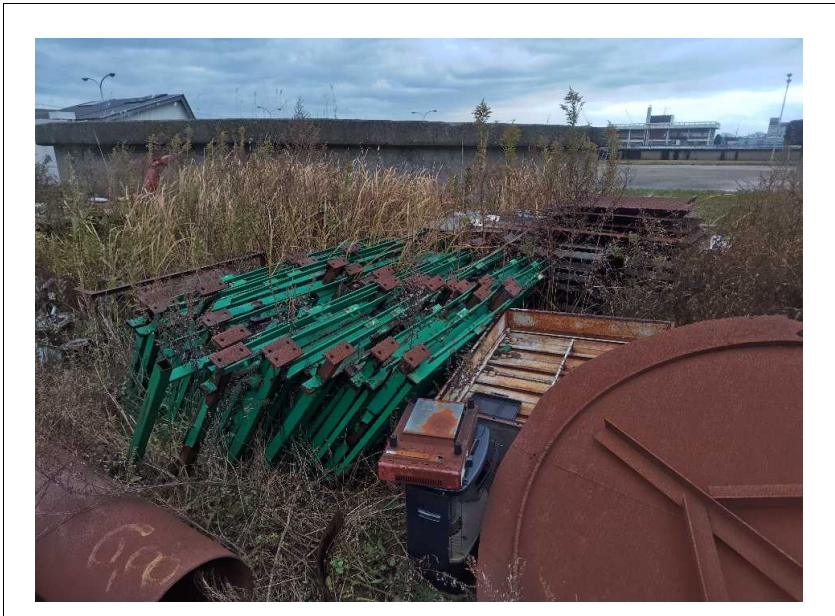

秋田発電・工業用水道事務所 不用品

鉄くず (フェンス等)