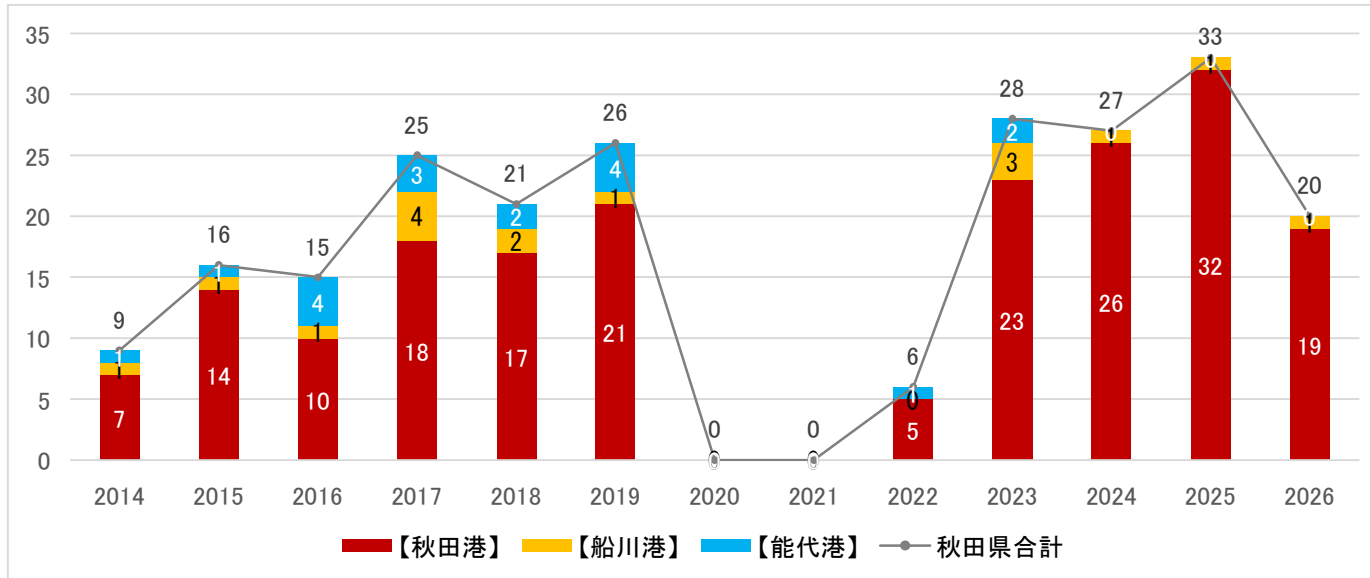

秋田県へのクルーズ船寄港実績及び見込みについて

令和8年4月22日
インバウンド・クルーズ誘客推進室

(内訳)

西暦	2014	2015	2016	2017	2018	2019	2020	2021	2022	2023	2024	2025	2026
和暦	H26	H27	H28	H29	H30	R1	R2	R3	R4	R5	R6	R7	R8
秋田県合計	9	16	15	25	21	26	0	0	6	28	27	33	20
外航	1	6	4	12	8	15	0	0	0	23	21	28	15
内航	8	10	11	13	13	11	0	0	6	5	6	5	5
【秋田港】	7	14	10	18	17	21	0	0	5	23	26	32	19
外航	1	5	1	9	7	13	0	0	0	21	21	28	15
内航	6	9	9	9	10	8	0	0	5	2	5	4	4
【船川港】	1	1	1	4	2	1	0	0	0	3	1	1	1
外航	0	0	0	1	0	0	0	0	0	0	0	0	0
内航	1	1	1	3	2	1	0	0	0	3	1	1	1
【能代港】	1	1	4	3	2	4	0	0	1	2	0	0	0
外航	0	1	3	2	1	2	0	0	0	2	0	0	0
内航	1	0	1	1	1	2	0	0	1	0	0	0	0

※寄港回数は暦年で整理しています。

※2026年は見込みであり、今後、変更となる可能性があります。