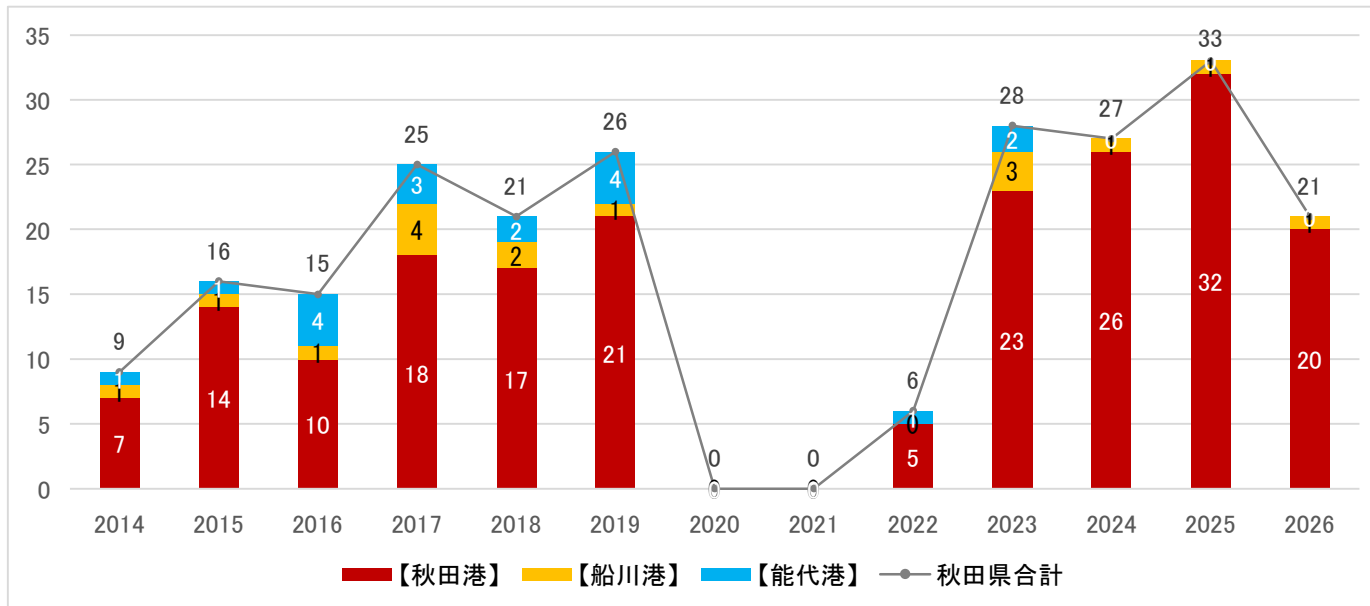

秋田県へのクルーズ船寄港実績及び見込みについて

令和8年2月20日
港湾空港課

(内訳)

西暦	2014	2015	2016	2017	2018	2019	2020	2021	2022	2023	2024	2025	2026
和暦	H26	H27	H28	H29	H30	R1	R2	R3	R4	R5	R6	R7	R8
秋田県合計	9	16	15	25	21	26	0	0	6	28	27	33	21
外航	1	6	4	12	8	15	0	0	0	23	21	28	16
内航	8	10	11	13	13	11	0	0	6	5	6	5	5
【秋田港】	7	14	10	18	17	21	0	0	5	23	26	32	20
外航	1	5	1	9	7	13	0	0	0	21	21	28	16
内航	6	9	9	9	10	8	0	0	5	2	5	4	4
【船川港】	1	1	1	4	2	1	0	0	0	3	1	1	1
外航	0	0	0	1	0	0	0	0	0	0	0	0	0
内航	1	1	1	3	2	1	0	0	0	3	1	1	1
【能代港】	1	1	4	3	2	4	0	0	1	2	0	0	0
外航	0	1	3	2	1	2	0	0	0	2	0	0	0
内航	1	0	1	1	1	2	0	0	1	0	0	0	0

※寄港回数は暦年で整理しています。

※2026年は見込みであり、今後、変更となる可能性があります。