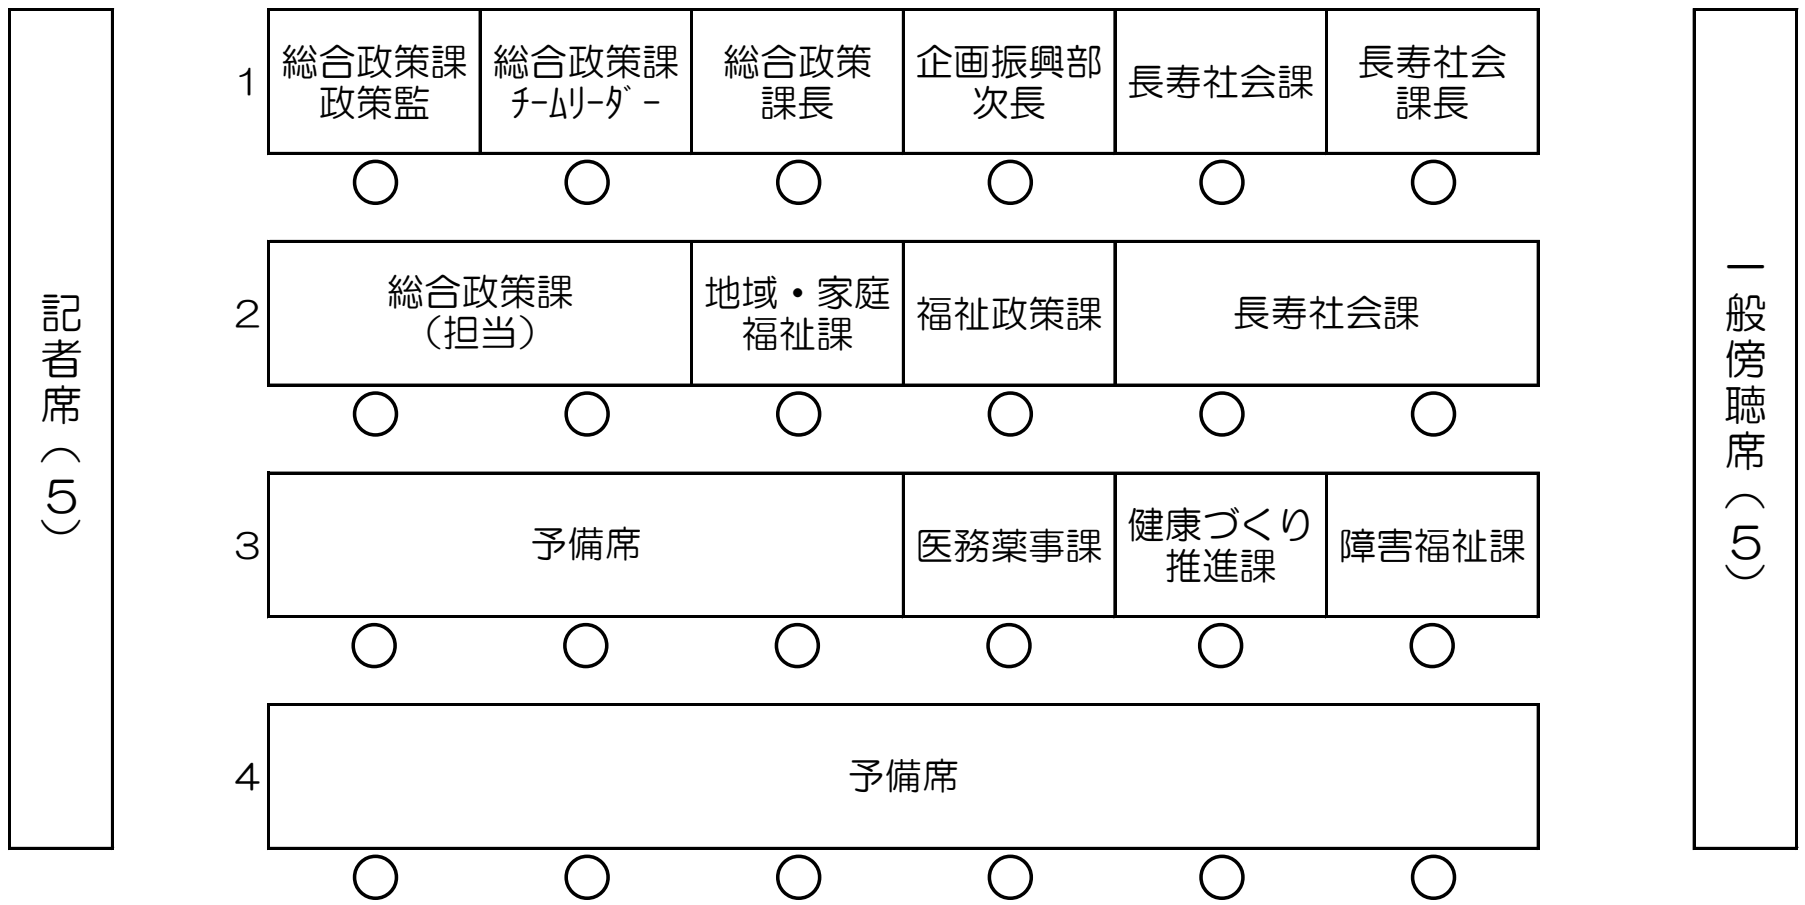

第2回秋田県政策評価委員会 配席図（戦略1）

令和7年8月27日（水）

県正庁

（出入口）

（出入口）

第2回秋田県政策評価委員会 配席図（戦略2）

令和7年8月27日（水）

県正庁

（出入口）

（出入口）

第2回秋田県政策評価委員会 配席図（戦略5）

令和7年8月27日（水）

県正庁

（出入口）

（出入口）

第2回秋田県政策評価委員会 配席図（基本政策2）

令和7年8月27日（水）

県正庁

（出入口）

（出入口）