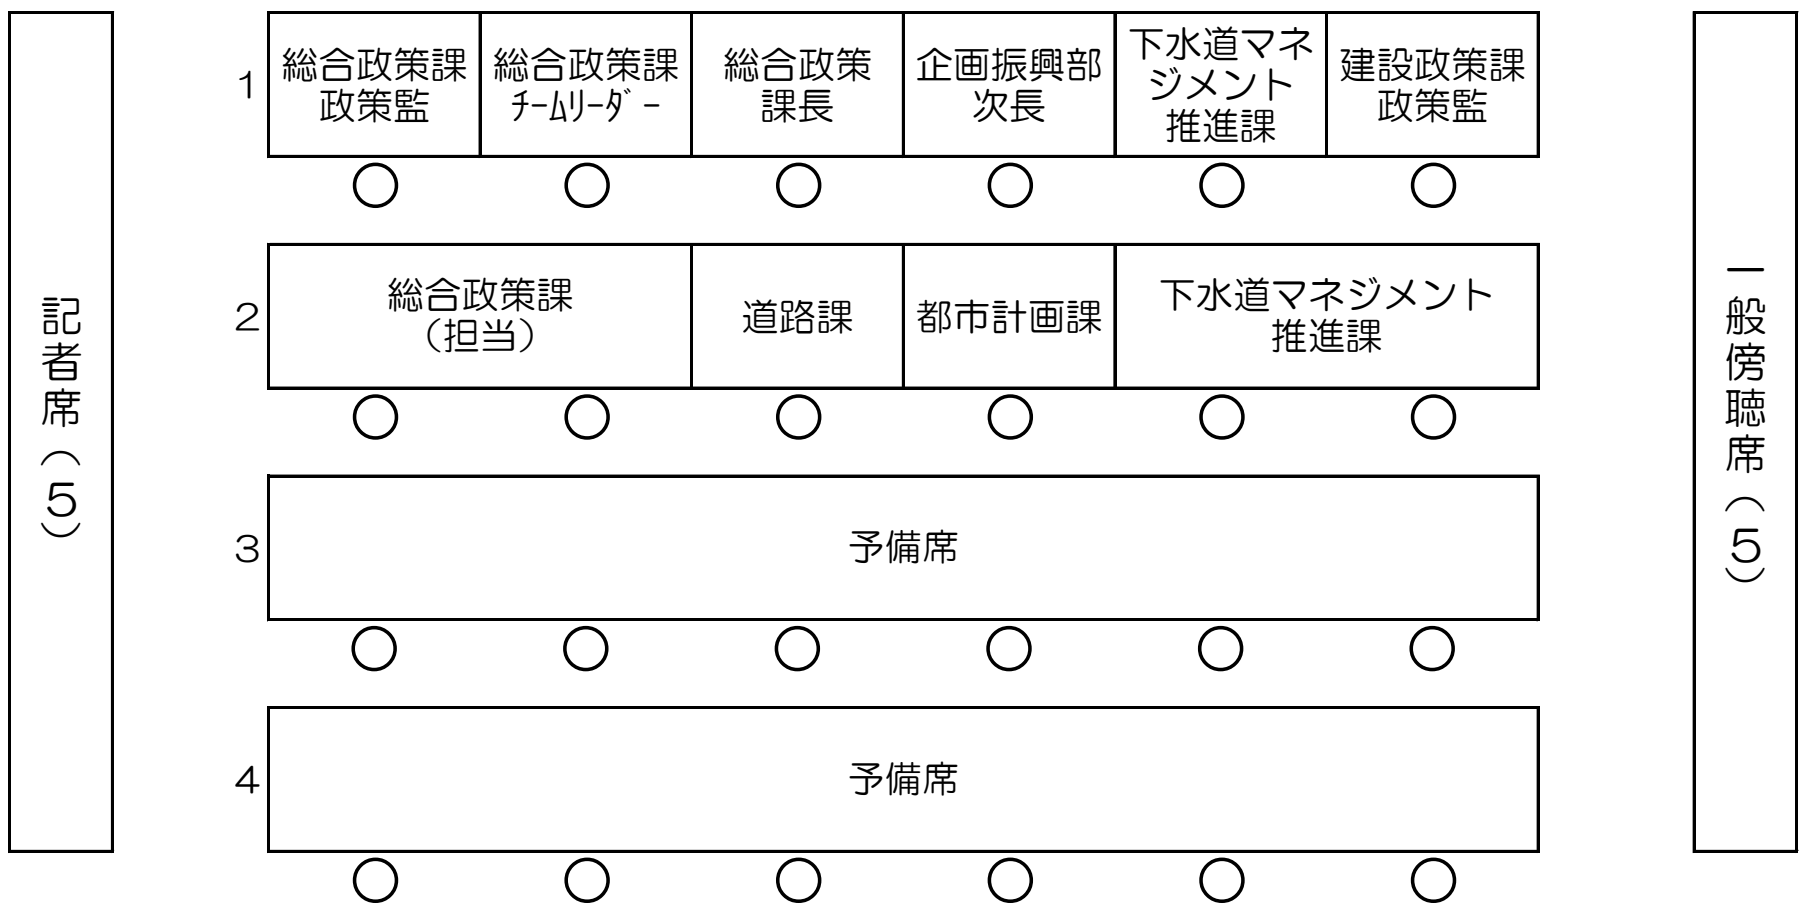

（出入口）

（出入口）

第2回秋田県政策評価委員会 配席図（戦略5）

令和7年8月27日（水）

県正庁

（出入口）

（出入口）

第2回秋田県政策評価委員会 配席図（基本政策2）

令和7年8月27日（水）

県正庁

（出入口）

（出入口）