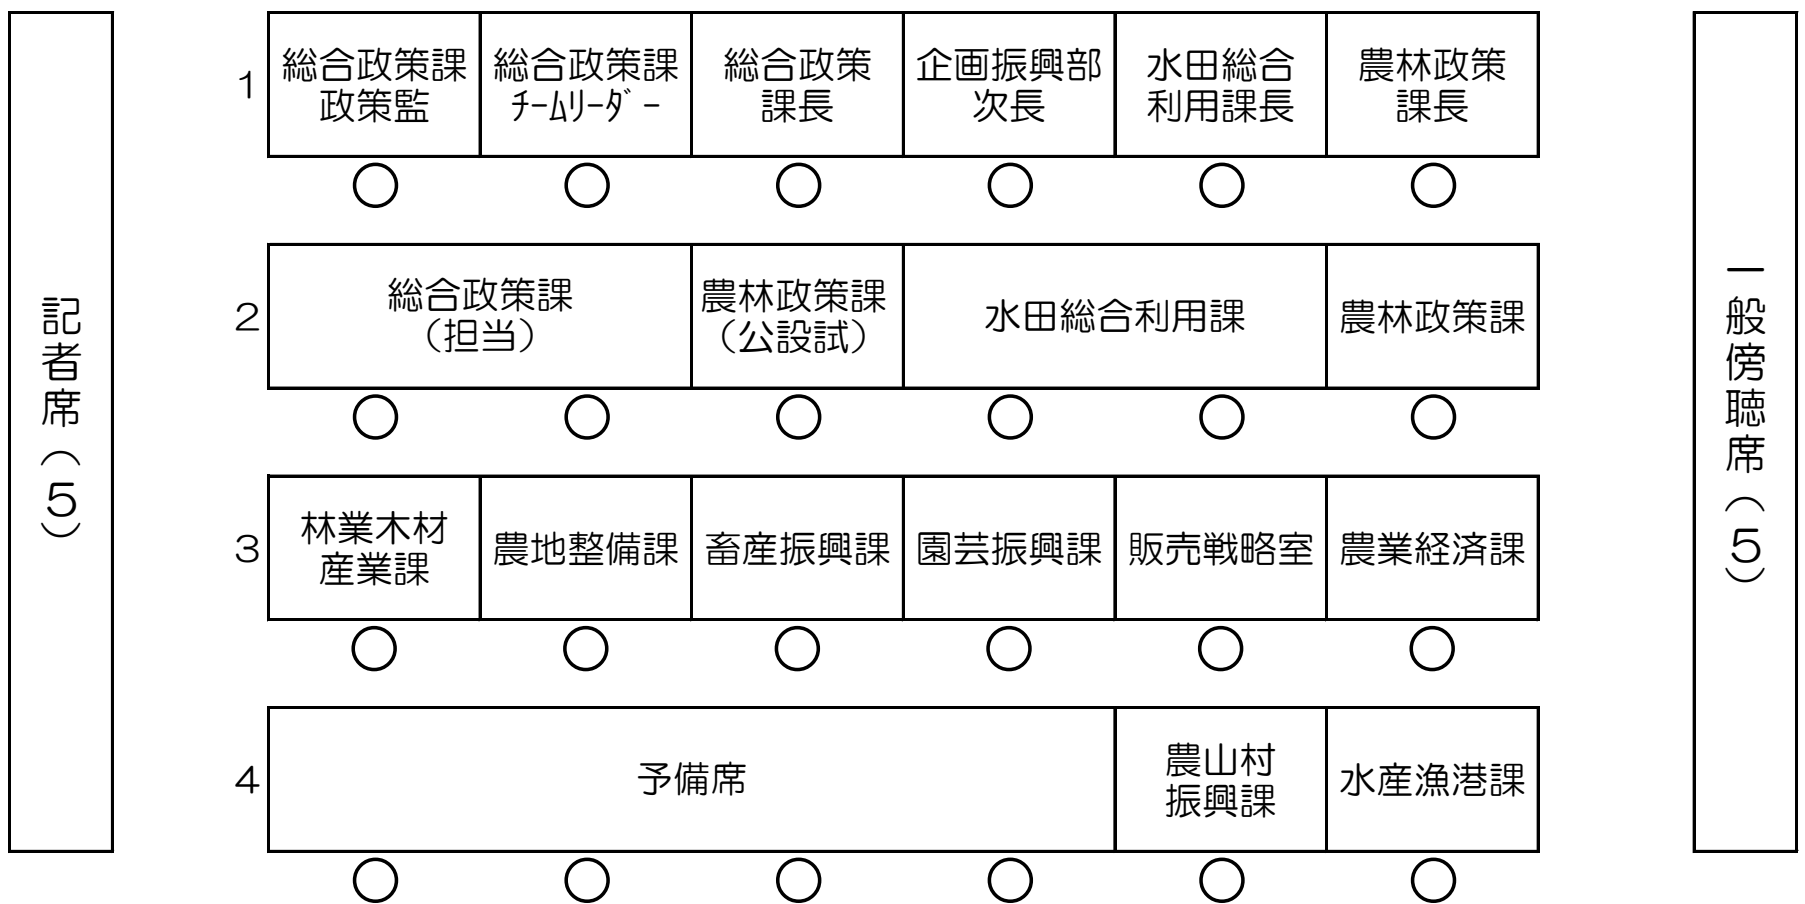

第2回秋田県政策評価委員会 配席図（戦略1）

令和7年8月27日（水）

県正庁

（出入口）

（出入口）

第2回秋田県政策評価委員会 配席図（戦略2）

令和7年8月27日（水）

県正庁

（出入口）

（出入口）

第2回秋田県政策評価委員会 配席図（戦略5）

令和7年8月27日（水）

県正庁

（出入口）

（出入口）

第2回秋田県政策評価委員会 配席図（基本政策2）

令和7年8月27日（水）

県正庁

（出入口）

（出入口）