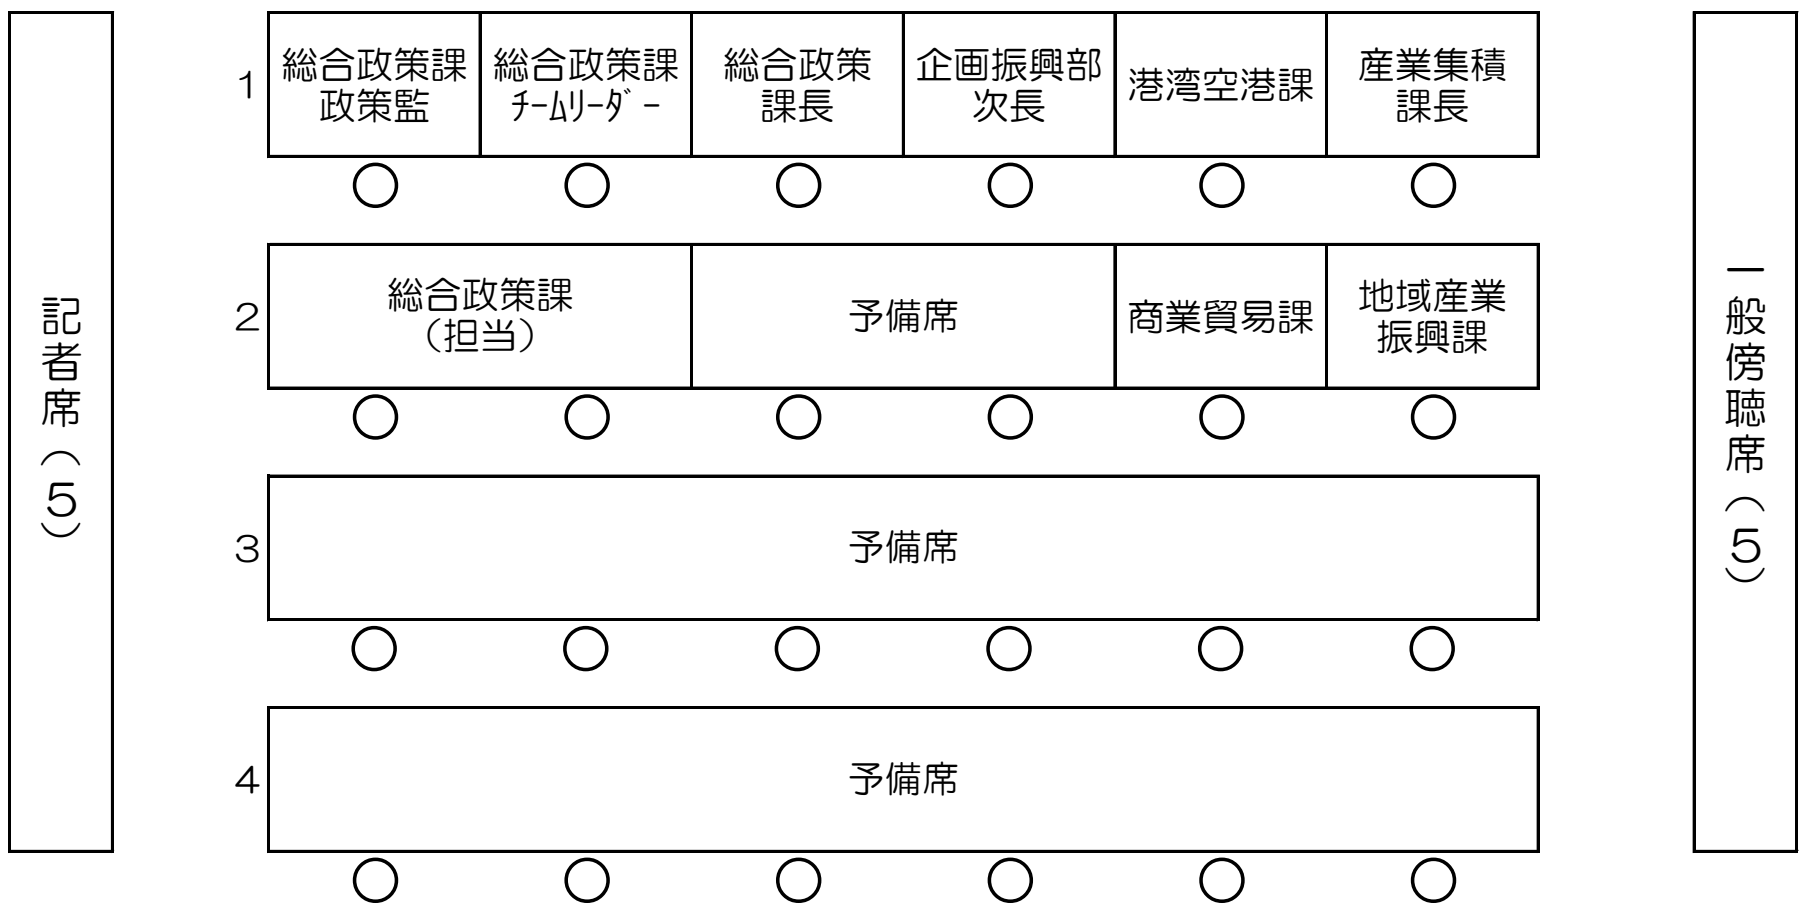

第2回秋田県政策評価委員会 配席図（戦略1）

令和7年8月27日（水）

県正庁

（出入口）

（出入口）

第2回秋田県政策評価委員会 配席図（戦略2）

令和7年8月27日（水）

県正庁

（出入口）

（出入口）

第2回秋田県政策評価委員会 配席図（戦略5）

令和7年8月27日（水）

県正庁

（出入口）

（出入口）

第2回秋田県政策評価委員会 配席図（基本政策2）

令和7年8月27日（水）

県正庁

（出入口）

（出入口）