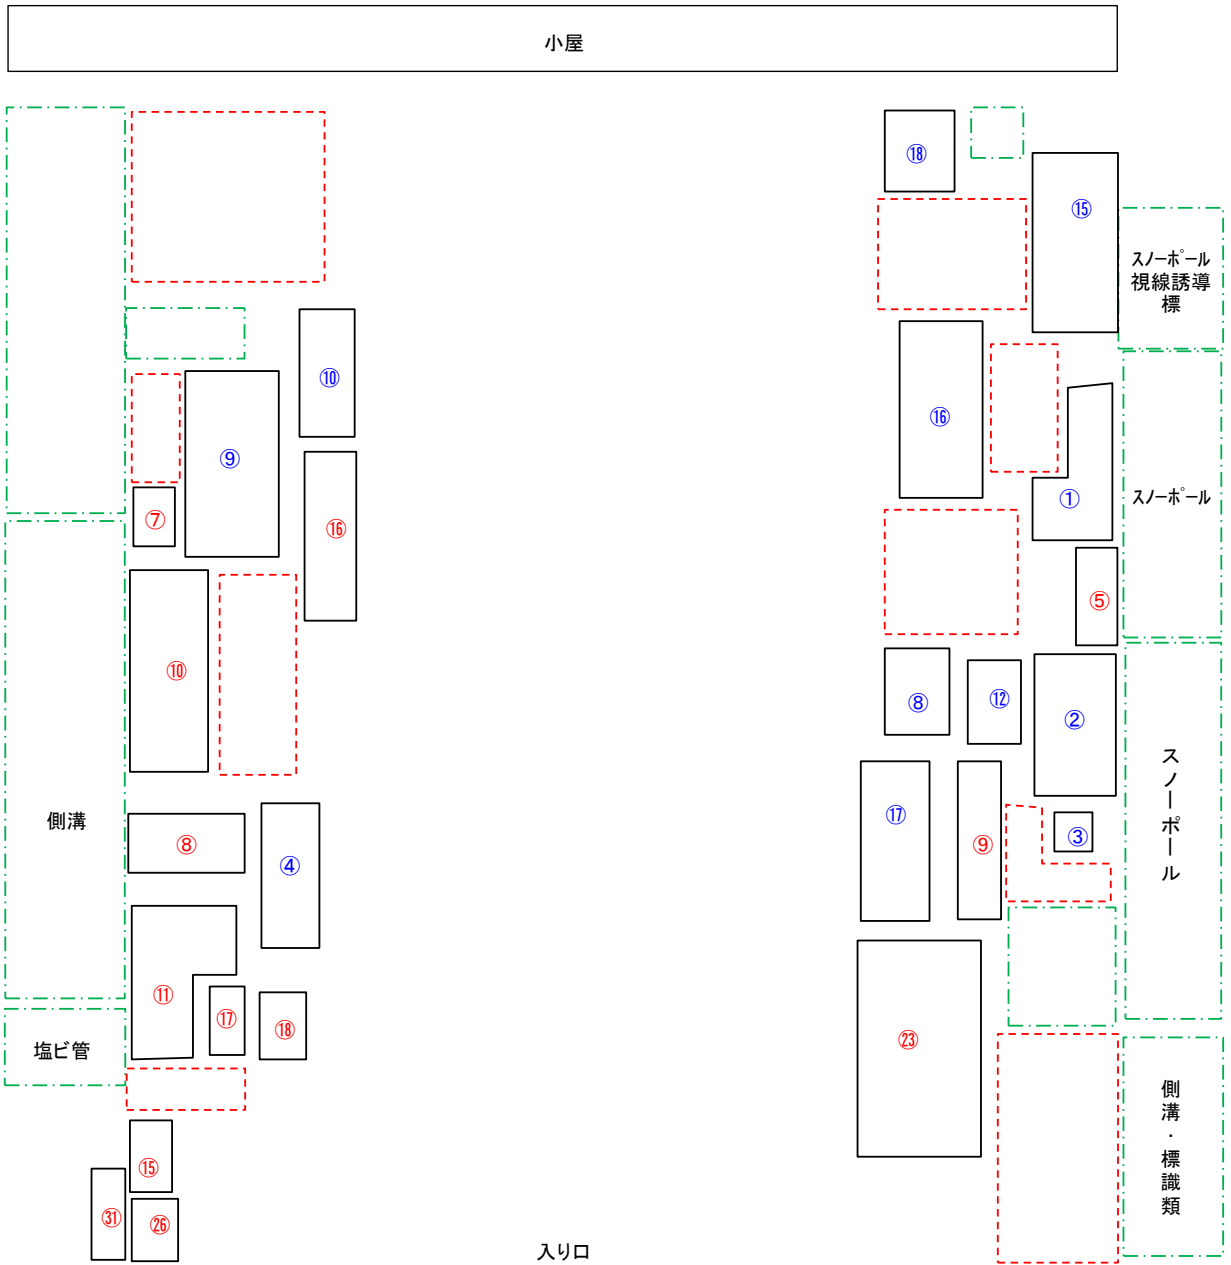

北秋田地域振興局資材置場1(中岱倉庫) 見取り図

凡例: 非鋼材(売却対象外) リストに登録無し
赤字 補助 青字 県単

北秋田地域振興局資材置場2(緑ヶ丘) 見取り図