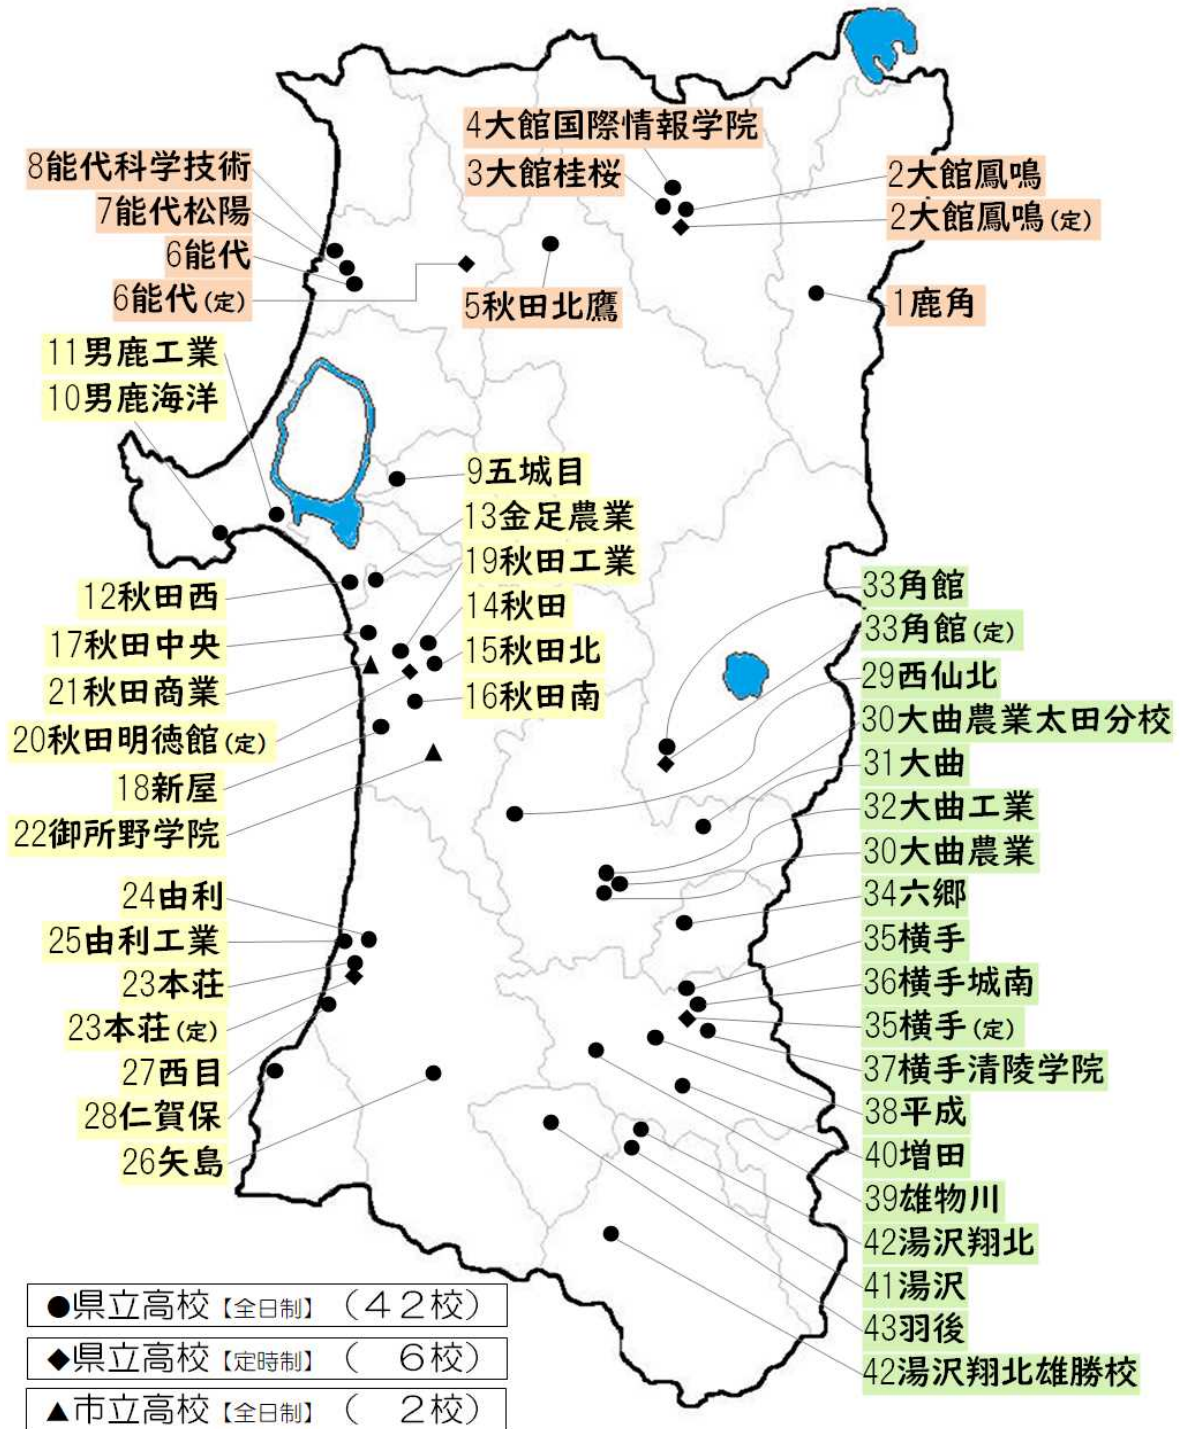

Q 身元引受人は必要ですか？

身元引受人は不要です。ただし、入学時に保証人が必要な場合があります。保証人は秋田県在住の方である必要はありません。

Q 地元（現在、住んでいる）の公立高校との併願はできますか？

地元の公立高校との併願はできません。なお、都道府県により事情が異なりますので、在籍する中学校、お住まいの都道府県の教育委員会へ相談してください。

秋田県の公立高等学校配置図

○学校番号1～8【県北地区】

- 学校番号1 鹿角市
- 学校番号2～4 大館市
- 学校番号5 北秋田市
- 学校番号6～8 能代市

○学校番号9～28【中央地区】

- 学校番号9 五城目町
- 学校番号10～11 男鹿市
- 学校番号12 潟上市
- 学校番号13～22 秋田市
- 学校番号23～27 由利本荘市
- 学校番号28 にかほ市

○学校番号29～43【県南地区】

- 学校番号29～32 大仙市
- 学校番号33 仙北市
- 学校番号34 美郷町
- 学校番号35～40 横手市
- 学校番号41～42 湯沢市
- 学校番号43 羽後町