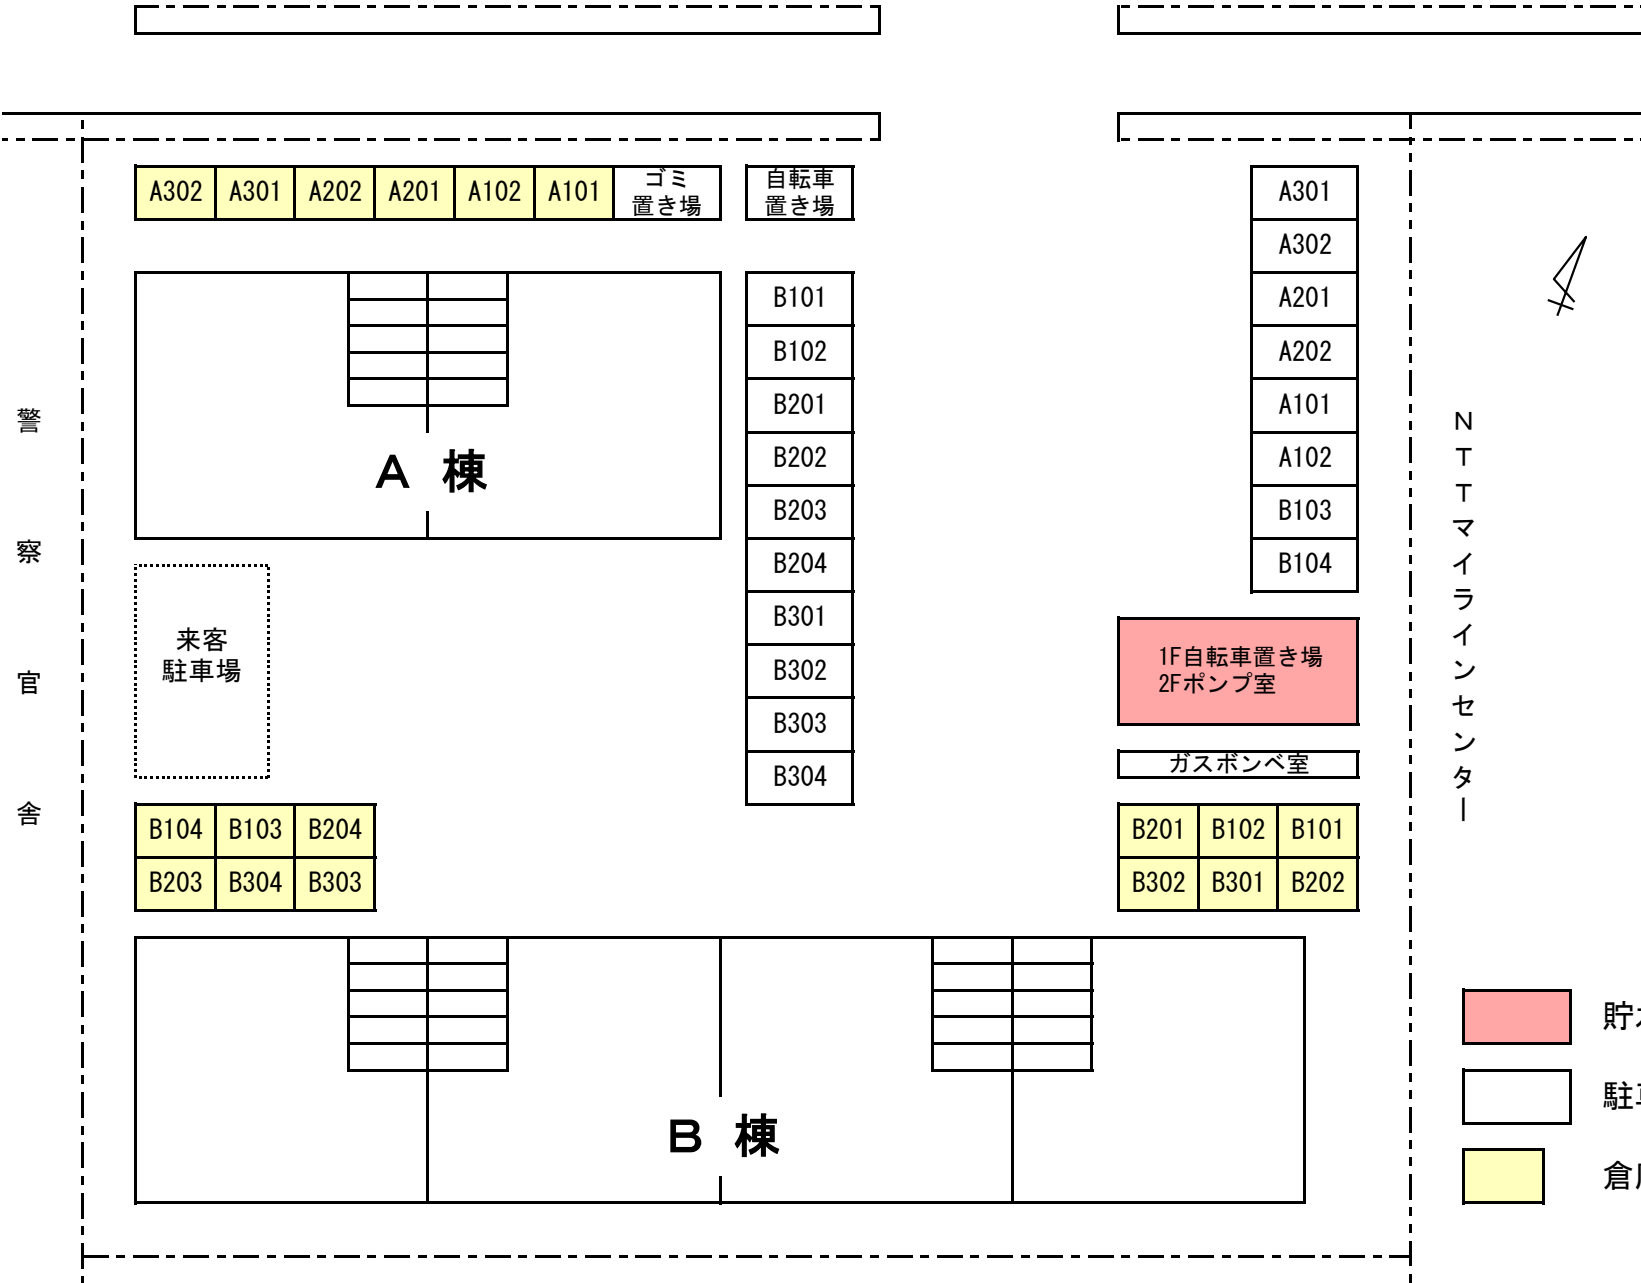

あけぼの公舎 配置図

J A 秋田おばこ

飯田公舎 配置図