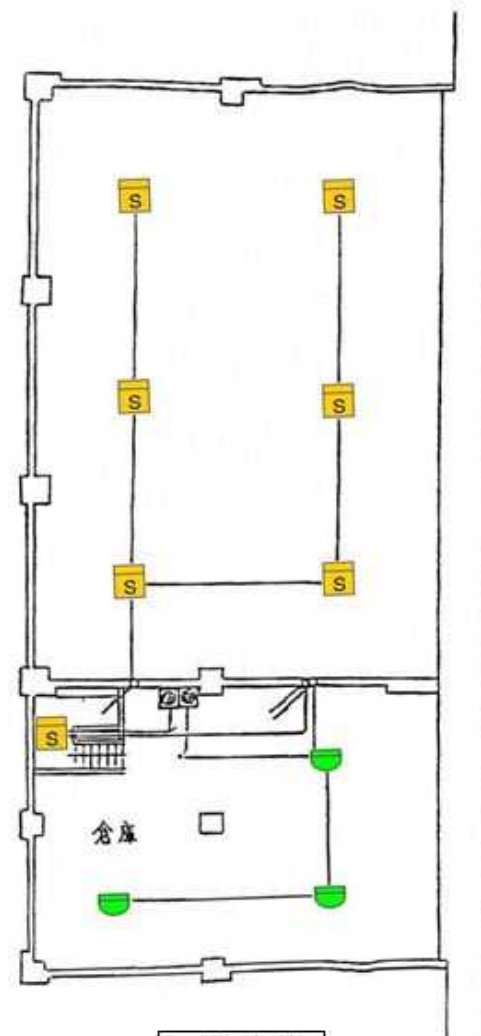

令和	6	年度	番号	06-DA-A7
路線・河川名	杉沢発電所			
箇所名	南秋田郡五城目町馬場目 字馬場目沢国有林地内			
委託名	秋田発電・工業用水道事務所 消防設備点検業務委託			
図面名称	杉沢発電所 機器配置図(2/2)			
図面番号	5 / 17	縮尺	-	
秋 田 県				

水車発電機室 平面図

図記号	機器名称	数量
	受信機	1
	光電式煙感知器	1

【設計図面】

令和 6 年度 番号	06-DA-A7		
路線・河川名	萩形発電所		
箇所名	北秋田郡上小阿仁村沖田面 字カゴ山地内		
委託名	秋田発電・工業用水道事務所 消防設備点検業務委託		
図面名称	萩形発電所 機器配置図		
図面番号	6 / 17	縮尺	—
秋 田 県			

地下1階平面図(1)

地下1階平面図(2)

地下2階平面図

図記号	機器名称	数量
	建屋用受信機	1
	発電機用受信機	1
	発信機	2
	地区音響装置	2
	表示灯	2
	差動式スポット型感知器	24
	定温式スポット型感知器	2
	光電式煙感知器	10

【設計図面】

令和 6 年度 番号	06-DA-A7		
路線・河川名	岩見発電所		
箇所名	秋田市河辺三内字大石ノ台地内		
委託名	秋田発電・工業用水道事務所 消防設備点検業務委託		
図面名称	岩見発電所 機器配置図(1/2)		
図面番号	7 / 17	縮尺	-
秋 田 県			

1階平面図

2階平面図

3階平面図

【設計図面】

令和 6 年度	番号	06-DA-A7	
路線・河川名	岩見発電所		
箇所名	秋田市河辺三内字大石ノ台地内		
委託名	秋田発電・工業用水道事務所 消防設備点検業務委託		
図面名称	岩見発電所 機器配置図(2/2)		
図面番号	8 / 17	縮尺	-
秋 田 県			

【設計図面】

図記号	機器名称	数量
	受信機	1
	差動式スポット型感知器	2

令和 6 年度	番号	06-DA-A7	
路線・河川名	岩見発電所		
箇所名	秋田市河辺三内字大石ノ台地内		
委託名	秋田発電・工業用水道事務所 消防設備点検業務委託		
図面名称	岩見発電所(屋外変電所) 機器配置図		
図面番号	9 / 17	縮尺	-
秋 田 県			

ケーブル室

キュービクル室

【設計図面】

図記号	機器名称	数量
	受信機	1
	受信機	1
	地区音響装置	1
	差動式スポット型感知器	8
	定温式スポット型感知器	8
	光電式煙感知器	5

令和 6 年度	番号	06-DA-A7	
路線・河川名	皆瀬発電所		
箇所名	湯沢市皆瀬字真坂地内		
委託名	秋田発電・工業用水道事務所 消防設備点検業務委託		
図面名称	皆瀬発電所 機器配置図(1/3)		
図面番号	10 / 17	縮尺	-
秋 田 県			