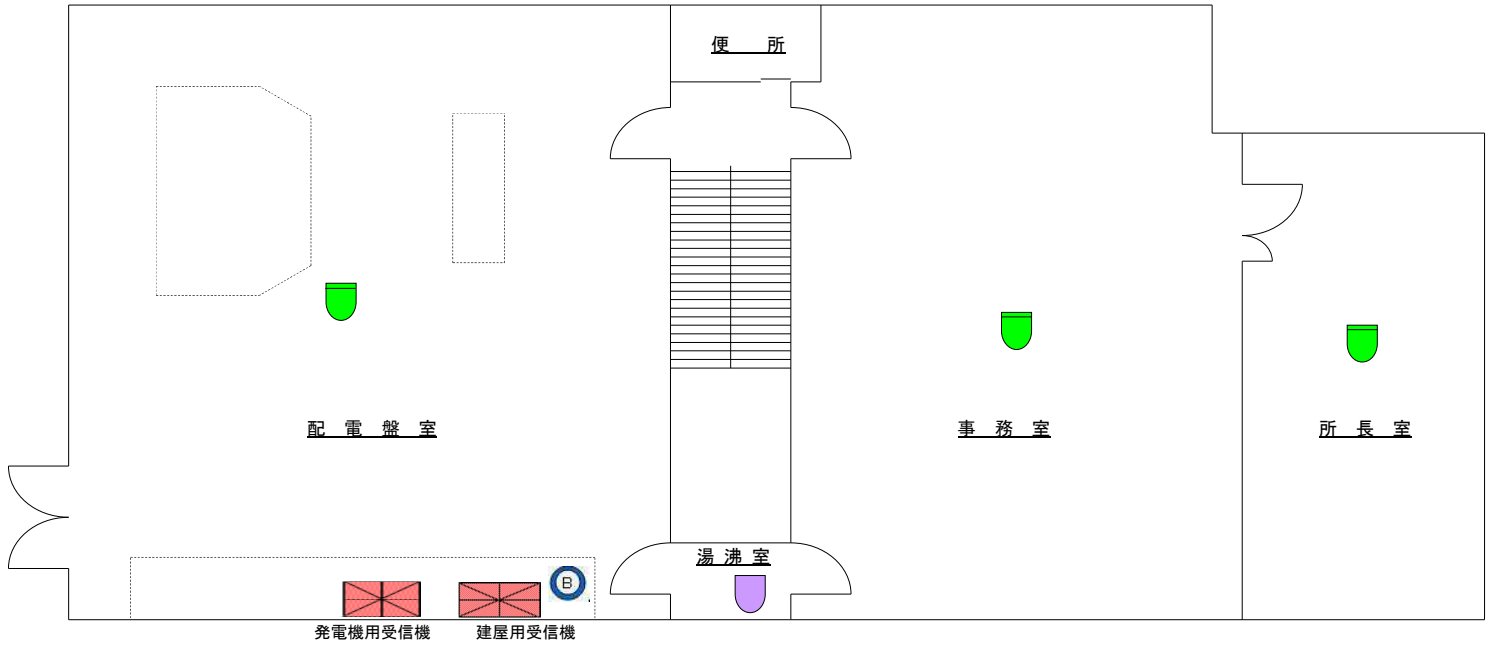

1階平面図

2階平面図

3階平面図

【設計図面】

令和 6 年度	番号	06-DA-A7	
路線・河川名	岩見発電所		
箇所名	秋田市河辺三内字大石ノ台地内		
委託名	秋田発電・工業用水道事務所 消防設備点検業務委託		
図面名称	岩見発電所 機器配置図(2/2)		
図面番号	8 / 17	縮尺	-
秋 田 県			

【設計図面】

図記号	機器名称	数量
	受信機	1
	差動式スポット型感知器	2

令和 6 年度	番号	06-DA-A7	
路線・河川名	岩見発電所		
箇所名	秋田市河辺三内字大石ノ台地内		
委託名	秋田発電・工業用水道事務所 消防設備点検業務委託		
図面名称	岩見発電所(屋外変電所) 機器配置図		
図面番号	9 / 17	縮尺	-
秋 田 県			