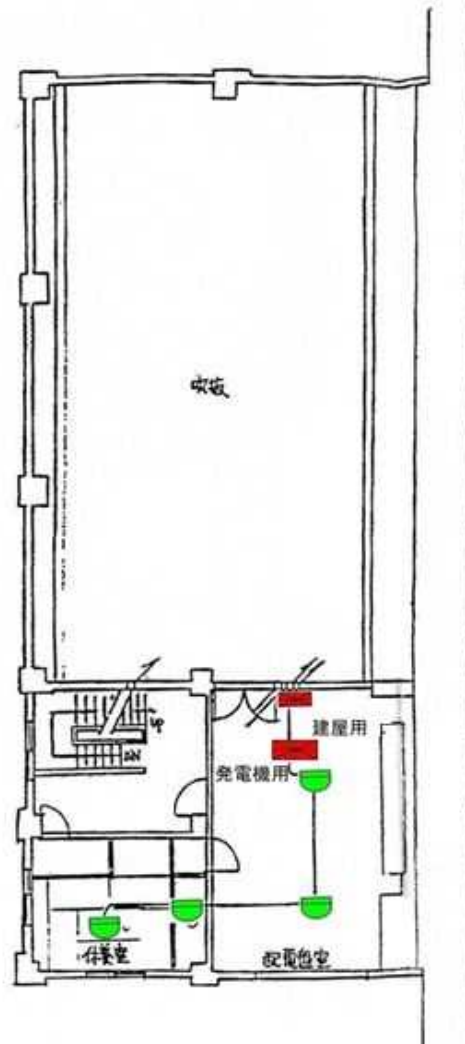

令和	6	年度	番号	06-DA-A7
路線・河川名	杉沢発電所			
箇所名	南秋田郡五城目町馬場目 字馬場目沢国有林地内			
委託名	秋田発電・工業用水道事務所 消防設備点検業務委託			
図面名称	杉沢発電所 機器配置図(2/2)			
図面番号	5 / 17	縮尺	-	
秋 田 県				

水車発電機室 平面図

図記号	機器名称	数量
	受信機	1
	光電式煙感知器	1

【設計図面】

令和 6 年度 番号	06-DA-A7		
路線・河川名	萩形発電所		
箇所名	北秋田郡上小阿仁村沖田面 字カゴ山地内		
委託名	秋田発電・工業用水道事務所 消防設備点検業務委託		
図面名称	萩形発電所 機器配置図		
図面番号	6 / 17	縮尺	—
秋 田 県			

地下1階平面図(1)

地下1階平面図(2)

地下2階平面図

図記号	機器名称	数量
	建屋用受信機	1
	発電機用受信機	1
	発信機	2
	地区音響装置	2
	表示灯	2
	差動式スポット型感知器	24
	定温式スポット型感知器	2
	光電式煙感知器	10

【設計図面】

令和 6 年度 番号	06-DA-A7		
路線・河川名	岩見発電所		
箇所名	秋田市河辺三内字大石ノ台地内		
委託名	秋田発電・工業用水道事務所 消防設備点検業務委託		
図面名称	岩見発電所 機器配置図(1/2)		
図面番号	7 / 17	縮尺	-
秋 田 県			

1階平面図

2階平面図

3階平面図

【設計図面】

令和 6 年度	番号	06-DA-A7	
路線・河川名	岩見発電所		
箇所名	秋田市河辺三内字大石ノ台地内		
委託名	秋田発電・工業用水道事務所 消防設備点検業務委託		
図面名称	岩見発電所 機器配置図(2/2)		
図面番号	8 / 17	縮尺	-
秋 田 県			

【設計図面】

図記号	機器名称	数量
	受信機	1
	差動式スポット型感知器	2

令和 6 年度	番号	06-DA-A7	
路線・河川名	岩見発電所		
箇所名	秋田市河辺三内字大石ノ台地内		
委託名	秋田発電・工業用水道事務所 消防設備点検業務委託		
図面名称	岩見発電所(屋外変電所) 機器配置図		
図面番号	9 / 17	縮尺	-
秋 田 県			

ケーブル室

キュービクル室

【設計図面】

図記号	機器名称	数量
	受信機	1
	受信機	1
	地区音響装置	1
	差動式スポット型感知器	8
	定温式スポット型感知器	8
	光電式煙感知器	5

令和 6 年度	番号	06-DA-A7	
路線・河川名	皆瀬発電所		
箇所名	湯沢市皆瀬字真坂地内		
委託名	秋田発電・工業用水道事務所 消防設備点検業務委託		
図面名称	皆瀬発電所 機器配置図(1/3)		
図面番号	10 / 17	縮尺	-
秋 田 県			