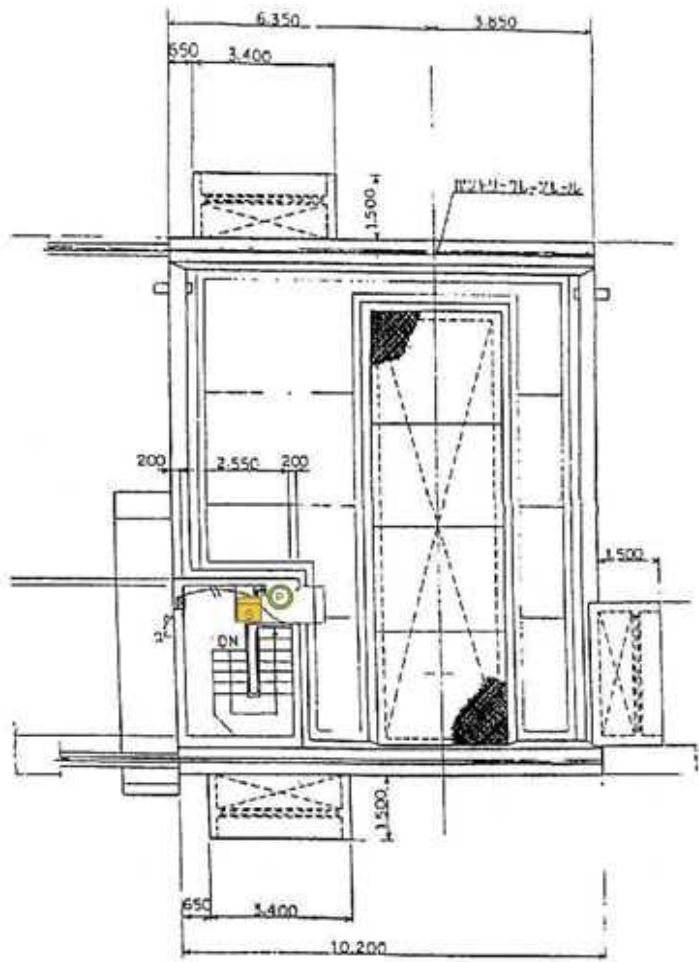

ケーブル室

キュービクル室

【設計図面】

図記号	機器名称	数量
	受信機	1
	受信機	1
	地区音響装置	1
	差動式スポット型感知器	8
	定温式スポット型感知器	8
	光電式煙感知器	5

令和 6 年度	番号	06-DA-A7	
路線・河川名	皆瀬発電所		
箇所名	湯沢市皆瀬字真坂地内		
委託名	秋田発電・工業用水道事務所 消防設備点検業務委託		
図面名称	皆瀬発電所 機器配置図(1/3)		
図面番号	10 / 17	縮尺	-
秋 田 県			

バッテリー室

【設計図面】

令和 6 年度	番号	06-DA-A7	
路線・河川名	皆瀬発電所		
箇所名	湯沢市皆瀬字真坂地内		
委託名	秋田発電・工業用水道事務所 消防設備点検業務委託		
図面名称	皆瀬発電所 機器配置図(2/3)		
図面番号	11 / 17	縮尺	—
秋 田 県			

1階平面図

地下1階平面図

地下2階平面図

【設計図面】

令和 6 年度	番号	06-DA-A7	
路線・河川名	皆瀬発電所		
箇所名	湯沢市皆瀬字真坂地内		
委託名	秋田発電・工業用水道事務所 消防設備点検業務委託		
図面名称	皆瀬発電所(発電所本館) 機器配置図(3/3)		
図面番号	12 / 17	縮尺	-
秋 田 県			