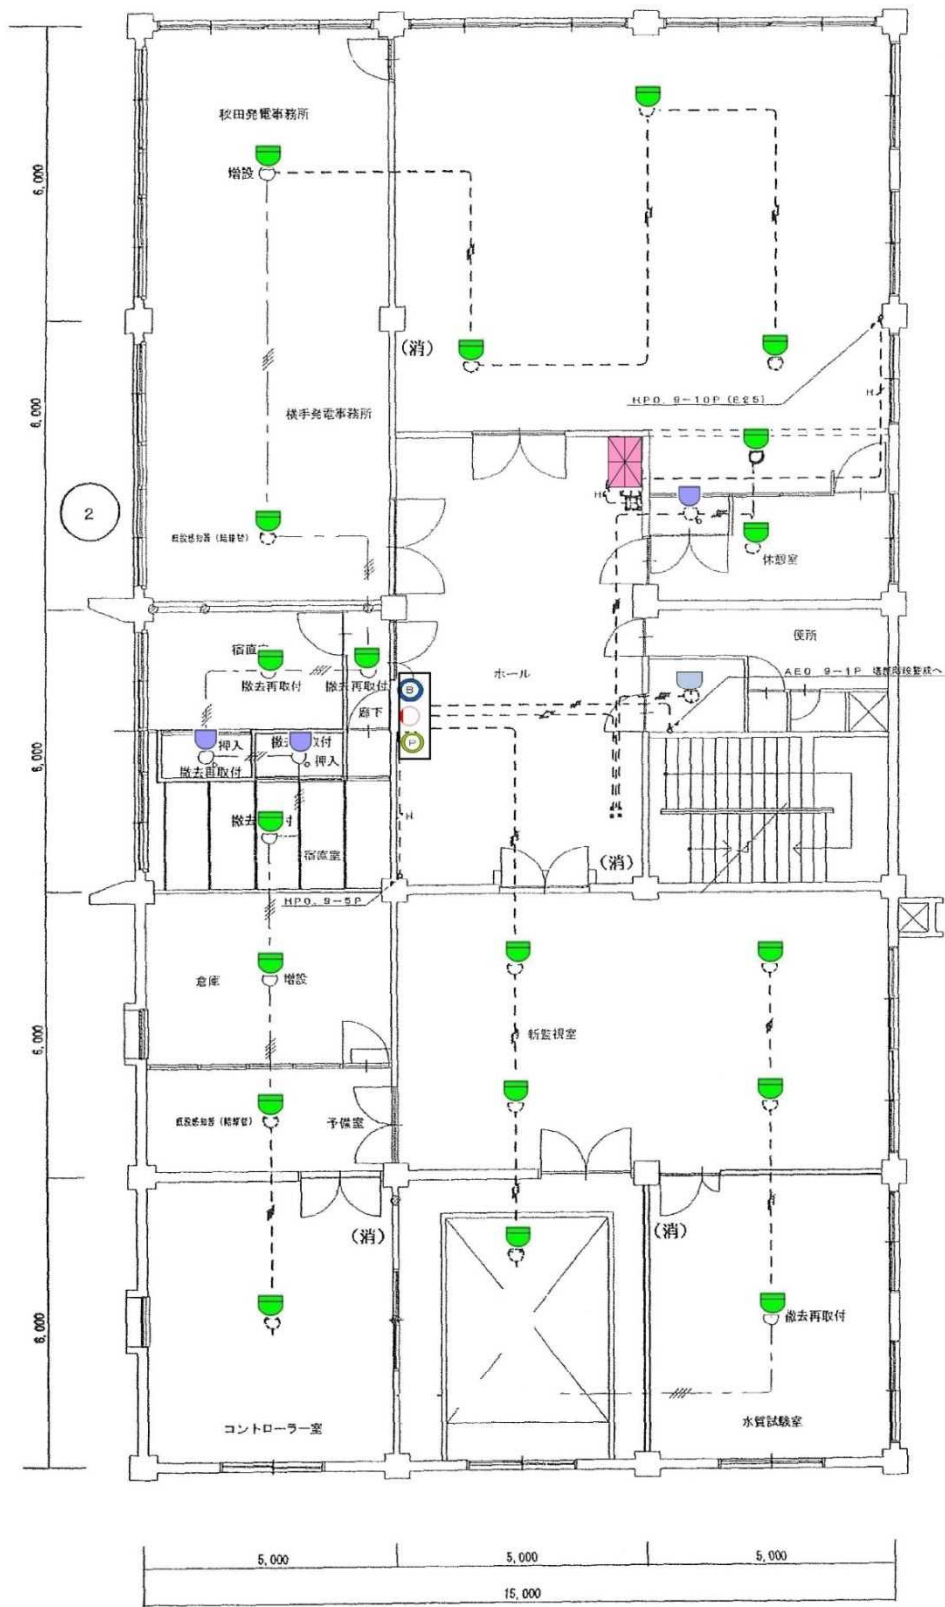

【設計図面】

図記号	機器名称	数量
	受信機	1
	発信機	2
	表示灯	2
	地区音響装置	2
	差動式スポット型感知器	31
	定温式スポット型感知器	11
	光電式煙感知器	2

秋田発電・  
工業用水道事務所 1 F

令和 6 年度	番号	06-DA-A7	
路線・ 河川名	秋田発電・工業用水道事務所		
箇所名	秋田市仁井田字新中島 770-1		
委託名	秋田発電・工業用水道事務所 消防設備点検業務委託		
図面名称	管理本館 機器配置図 (1/2)		
図面番号	1 / 17	縮尺	-
秋 田 県			

秋田発電・工業用水道事務所 2 F

秋田発電・工業用水道事務所 PH

【設計図面】

令和 6 年度	番号	06-DA-A7
路線・河川名	秋田発電・工業用水道事務所	
箇所名	秋田市仁井田字新中島770-1	
委託名	秋田発電・工業用水道事務所 消防設備点検業務委託	
図面名称	管理本館 機器配置図(2/2)	
図面番号	2 / 17	縮尺 -
秋 田 県		

【設計図面】

図記号	機器名称	数量
	受信機	1
	発信機	1
	差動式スポット型感知器	2
	定温式スポット型感知器	3
	光電式煙感知器	2

令和 6 年度	番号	06-DA-A7	
路線・河川名	秋田発電事務所		
箇所名	秋田市仁井田字新中島770地内		
委託名	秋田発電・工業用水道事務所 消防設備点検業務委託		
図面名称	秋田発電事務所 機器配置図		
図面番号	3/17	縮尺	-
秋 田 県			

2階平面図

	建屋用受信機	1
	発電機用受信機	1
	差動式スポット型感知器	4
	定温式スポット型感知器	2
	光電式煙感知器	6

1階平面図

【設計図面】

令和 6 年度	番号	06-DA-A7	
路線・河川名	杉沢発電所		
箇所名	南秋田郡五城目町馬場目 字馬場目沢国有林地内		
委託名	秋田発電・工業用水道事務所 消防設備点検業務委託		
図面名称	杉沢発電所 機器配置図(1/2)		
図面番号	4 / 17	縮尺	-
秋 田 県			

地下3階平面図

地下2階平面図

屋外平面図

地下1階平面図

【設計図面】