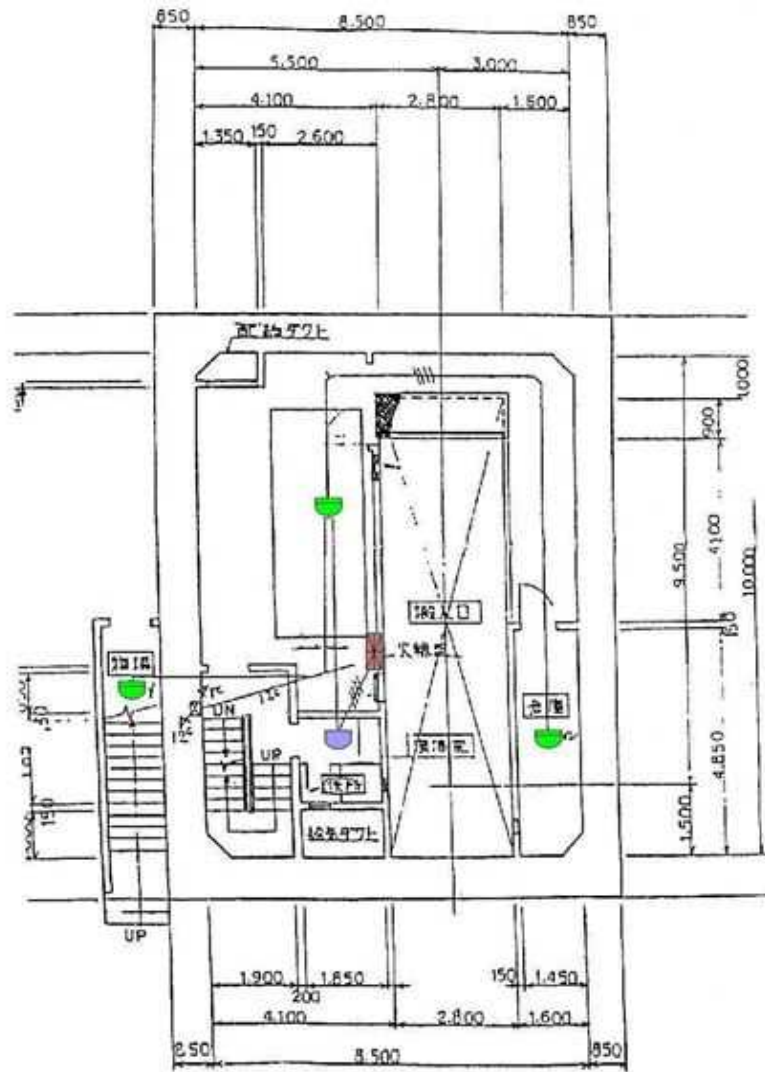

ケーブル室

キュービクル室

【設計図面】

図記号	機器名称	数量
	受信機	1
	受信機	1
	地区音響装置	1
	差動式スポット型感知器	8
	定温式スポット型感知器	8
	光電式煙感知器	5

令和 6 年度	番号	06-DA-A7	
路線・河川名	皆瀬発電所		
箇所名	湯沢市皆瀬字真坂地内		
委託名	秋田発電・工業用水道事務所 消防設備点検業務委託		
図面名称	皆瀬発電所 機器配置図(1/3)		
図面番号	10 / 17	縮尺	-
秋 田 県			

バッテリー室

【設計図面】

令和 6 年度	番号	06-DA-A7	
路線・河川名	皆瀬発電所		
箇所名	湯沢市皆瀬字真坂地内		
委託名	秋田発電・工業用水道事務所 消防設備点検業務委託		
図面名称	皆瀬発電所 機器配置図(2/3)		
図面番号	11 / 17	縮尺	—
秋 田 県			

1階平面図

地下1階平面図

地下2階平面図

【設計図面】

令和 6 年度	番号	06-DA-A7	
路線・河川名	皆瀬発電所		
箇所名	湯沢市皆瀬字真坂地内		
委託名	秋田発電・工業用水道事務所 消防設備点検業務委託		
図面名称	皆瀬発電所(発電所本館) 機器配置図(3/3)		
図面番号	12 / 17	縮尺	-
秋 田 県			

屋 上

D G 室

【設計図面】

図記号	機器名称	数量
	受信機	1
	発信機	5
	地区音響装置	2
	差動式スポット型感知器	6
	定温式スポット型感知器	3
	光電式煙感知器	6

令和 6 年度 番号	06-DA-A7
路線・河川名	板戸発電所
箇所名	湯沢市皆瀬字真木地先
委託名	秋田発電・工業用水道事務所 消防設備点検業務委託
図面名称	板戸発電所 機器配置図(1/3)
図面番号	13 / 17 縮尺 -
秋 田 県	

配電盤室

キュービクル室

【設計図面】

令和	6	年度	番号	06-DA-A7
路線・河川名	板戸発電所			
箇所名	湯沢市皆瀬字真木地先			
委託名	秋田発電・工業用水道事務所 消防設備点検業務委託			
図面名称	板戸発電所 機器配置図(2/3)			
図面番号	14 / 17	縮尺	-	
秋 田 県				

補機室

水車室

【設計図面】

令和 6 年度 番号	06-DA-A7		
路線・河川名	板戸発電所		
箇所名	湯沢市皆瀬字真木地先		
委託名	秋田発電・工業用水道事務所 消防設備点検業務委託		
図面名称	板戸発電所 機器配置図(3/3)		
図面番号	15/17	縮尺	-
秋 田 県			