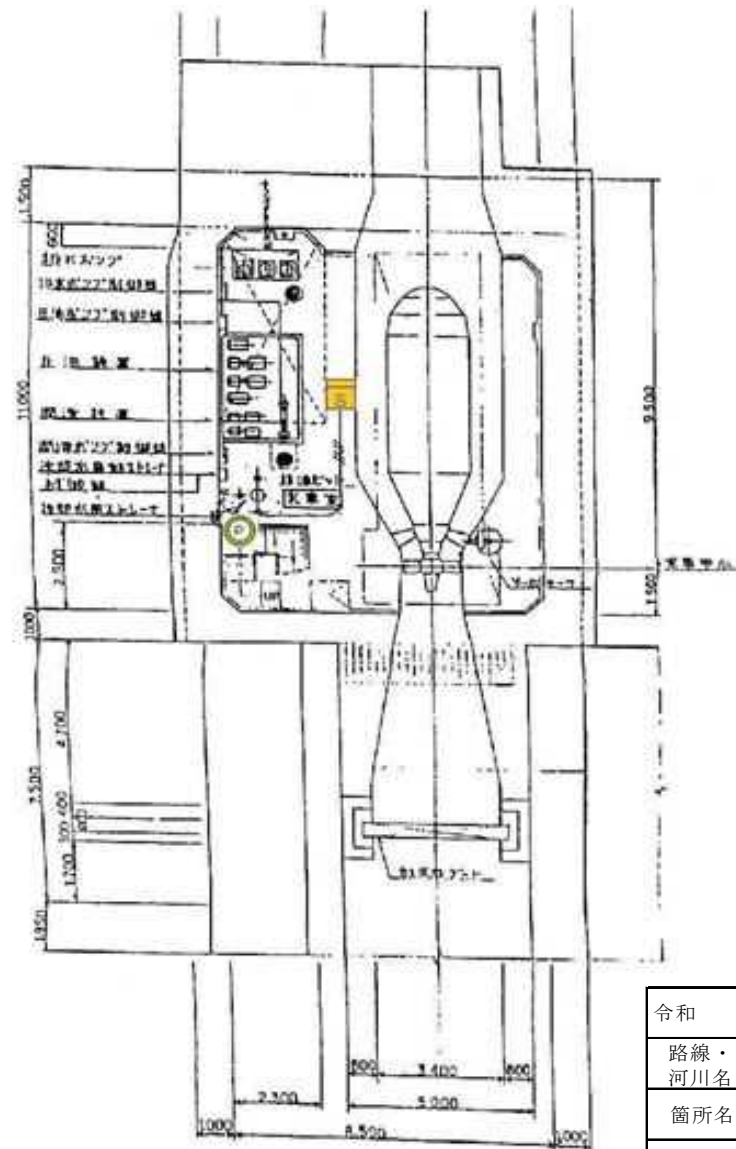

バッテリー室

【設計図面】

令和 6 年度	番号	06-DA-A7	
路線・河川名	皆瀬発電所		
箇所名	湯沢市皆瀬字真坂地内		
委託名	秋田発電・工業用水道事務所 消防設備点検業務委託		
図面名称	皆瀬発電所 機器配置図(2/3)		
図面番号	11 / 17	縮尺	—
秋 田 県			

1階平面図

地下1階平面図

地下2階平面図

【設計図面】

令和 6 年度	番号	06-DA-A7	
路線・河川名	皆瀬発電所		
箇所名	湯沢市皆瀬字真坂地内		
委託名	秋田発電・工業用水道事務所 消防設備点検業務委託		
図面名称	皆瀬発電所(発電所本館) 機器配置図(3/3)		
図面番号	12 / 17	縮尺	-
秋 田 県			

屋 上

D G 室

【設計図面】

図記号	機器名称	数量
	受信機	1
	発信機	5
	地区音響装置	2
	差動式スポット型感知器	6
	定温式スポット型感知器	3
	光電式煙感知器	6

令和 6 年度 番号	06-DA-A7
路線・河川名	板戸発電所
箇所名	湯沢市皆瀬字真木地先
委託名	秋田発電・工業用水道事務所 消防設備点検業務委託
図面名称	板戸発電所 機器配置図(1/3)
図面番号	13 / 17 縮尺 -
秋 田 県	

配電盤室

キュービクル室

【設計図面】

令和	6	年度	番号	06-DA-A7
路線・河川名	板戸発電所			
箇所名	湯沢市皆瀬字真木地先			
委託名	秋田発電・工業用水道事務所 消防設備点検業務委託			
図面名称	板戸発電所 機器配置図(2/3)			
図面番号	14 / 17	縮尺	-	
秋 田 県				

補機室

水車室

【設計図面】

令和 6 年度 番号	06-DA-A7		
路線・河川名	板戸発電所		
箇所名	湯沢市皆瀬字真木地先		
委託名	秋田発電・工業用水道事務所 消防設備点検業務委託		
図面名称	板戸発電所 機器配置図(3/3)		
図面番号	15/17	縮尺	-
秋 田 県			

1 F 平面図

図記号	機器名称	数量
	建屋用受信機	1
	発電機用受信機	1
	発信機	3
	地区音響装置	3
	表示灯	3
	差動式スポット型感知器	3
	定温式スポット型感知器	4
	光電式煙感知器	9
	誘導灯	4

【設計図面】

令和 6 年度 番号	06-DA-A7		
路線・河川名	大松川発電所		
箇所名	横手市山内大松川字木戸口地内		
委託名	秋田発電・工業用水道事務所 消防設備点検業務委託		
図面名称	大松川発電所 機器配置図(1/2)		
図面番号	16 / 17	縮尺	-
秋 田 県			