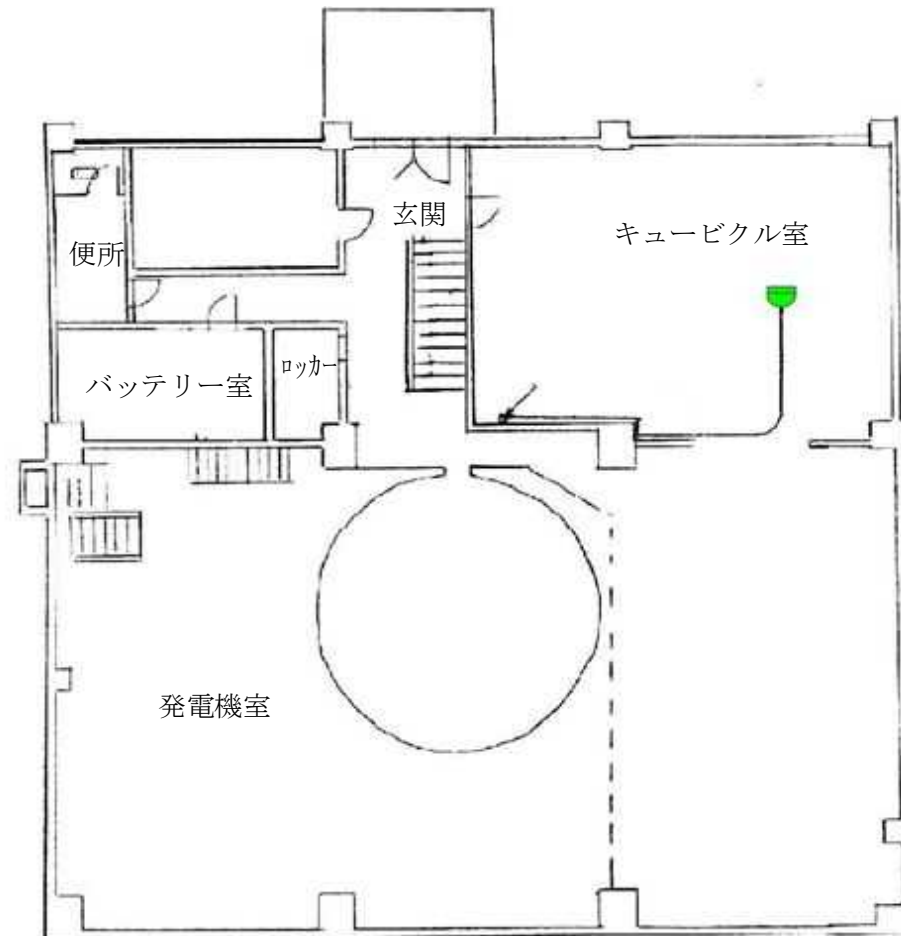

【設計図面】

図記号	機器名称	数量
	受信機	1
	発信機	2
	表示灯	2
	地区音響装置	2
	差動式スポット型感知器	31
	定温式スポット型感知器	11
	光電式煙感知器	2

秋田発電・  
工業用水道事務所 1 F

令和 6 年度	番号	06-DA-A7	
路線・ 河川名	秋田発電・工業用水道事務所		
箇所名	秋田市仁井田字新中島 770-1		
委託名	秋田発電・工業用水道事務所 消防設備点検業務委託		
図面名称	管理本館 機器配置図 (1/2)		
図面番号	1 / 17	縮尺	-
秋 田 県			

秋田発電・工業用水道事務所 2 F

秋田発電・工業用水道事務所 PH

【設計図面】

令和 6 年度	番号	06-DA-A7
路線・河川名	秋田発電・工業用水道事務所	
箇所名	秋田市仁井田字新中島770-1	
委託名	秋田発電・工業用水道事務所 消防設備点検業務委託	
図面名称	管理本館 機器配置図(2/2)	
図面番号	2 / 17	縮尺 -
秋 田 県		

【設計図面】

図記号	機器名称	数量
	受信機	1
	発信機	1
	差動式スポット型感知器	2
	定温式スポット型感知器	3
	光電式煙感知器	2

令和 6 年度	番号	06-DA-A7	
路線・河川名	秋田発電事務所		
箇所名	秋田市仁井田字新中島770地内		
委託名	秋田発電・工業用水道事務所 消防設備点検業務委託		
図面名称	秋田発電事務所 機器配置図		
図面番号	3/17	縮尺	-
秋 田 県			

2階平面図

	建屋用受信機	1
	発電機用受信機	1
	差動式スポット型感知器	4
	定温式スポット型感知器	2
	光電式煙感知器	6

1階平面図

【設計図面】

令和 6 年度	番号	06-DA-A7	
路線・河川名	杉沢発電所		
箇所名	南秋田郡五城目町馬場目 字馬場目沢国有林地内		
委託名	秋田発電・工業用水道事務所 消防設備点検業務委託		
図面名称	杉沢発電所 機器配置図(1/2)		
図面番号	4 / 17	縮尺	-
秋 田 県			

地下3階平面図

地下2階平面図

屋外平面図

地下1階平面図

【設計図面】