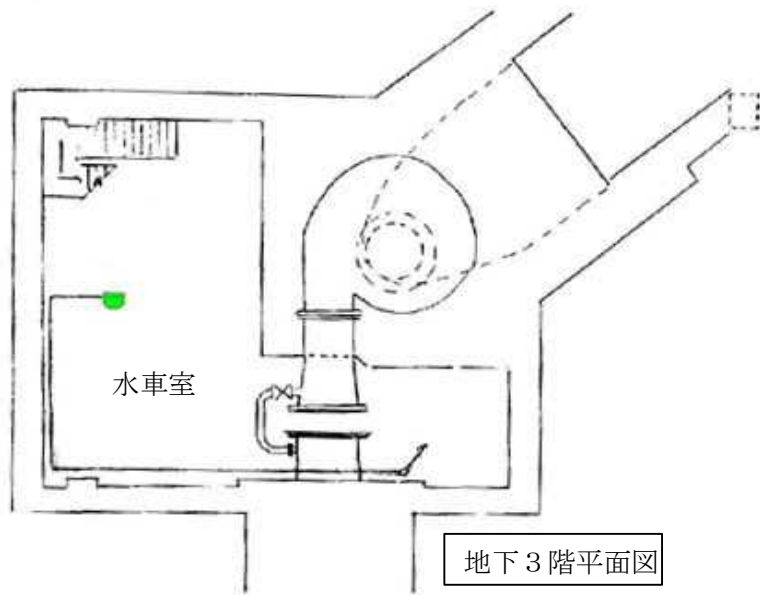

秋田発電・工業用水道事務所 2 F

秋田発電・工業用水道事務所 PH

【設計図面】

令和 6 年度	番号	06-DA-A7
路線・河川名	秋田発電・工業用水道事務所	
箇所名	秋田市仁井田字新中島770-1	
委託名	秋田発電・工業用水道事務所 消防設備点検業務委託	
図面名称	管理本館 機器配置図(2/2)	
図面番号	2 / 17	縮尺 -
秋 田 県		

【設計図面】

図記号	機器名称	数量
	受信機	1
	発信機	1
	差動式スポット型感知器	2
	定温式スポット型感知器	3
	光電式煙感知器	2

令和 6 年度	番号	06-DA-A7	
路線・河川名	秋田発電事務所		
箇所名	秋田市仁井田字新中島770地内		
委託名	秋田発電・工業用水道事務所 消防設備点検業務委託		
図面名称	秋田発電事務所 機器配置図		
図面番号	3/17	縮尺	-
秋 田 県			

2階平面図

	建屋用受信機	1
	発電機用受信機	1
	差動式スポット型感知器	4
	定温式スポット型感知器	2
	光電式煙感知器	6

1階平面図

【設計図面】

令和 6 年度	番号	06-DA-A7	
路線・河川名	杉沢発電所		
箇所名	南秋田郡五城目町馬場目 字馬場目沢国有林地内		
委託名	秋田発電・工業用水道事務所 消防設備点検業務委託		
図面名称	杉沢発電所 機器配置図(1/2)		
図面番号	4 / 17	縮尺	-
秋 田 県			

地下3階平面図

地下2階平面図

屋外平面図

地下1階平面図

【設計図面】