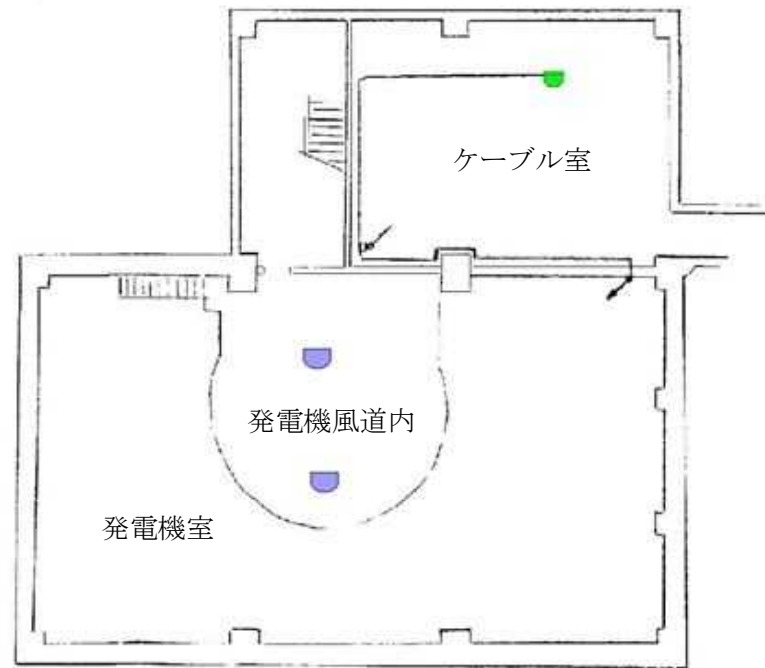

令和 6 年度	番号	06-DA-A7	
路線・河川名	秋田発電事務所		
箇所名	秋田市仁井田字新中島770地内		
委託名	秋田発電・工業用水道事務所 消防設備点検業務委託		
図面名称	秋田発電事務所 機器配置図		
図面番号	3/17	縮尺	-
秋 田 県			

2階平面図

	建屋用受信機	1
	発電機用受信機	1
	差動式スポット型感知器	4
	定温式スポット型感知器	2
	光電式煙感知器	6

1階平面図

【設計図面】

令和 6 年度	番号	06-DA-A7	
路線・河川名	杉沢発電所		
箇所名	南秋田郡五城目町馬場目 字馬場目沢国有林地内		
委託名	秋田発電・工業用水道事務所 消防設備点検業務委託		
図面名称	杉沢発電所 機器配置図(1/2)		
図面番号	4 / 17	縮尺	-
秋 田 県			

地下3階平面図

地下2階平面図

屋外平面図

地下1階平面図

【設計図面】

令和	6	年度	番号	06-DA-A7
路線・河川名	杉沢発電所			
箇所名	南秋田郡五城目町馬場目 字馬場目沢国有林地内			
委託名	秋田発電・工業用水道事務所 消防設備点検業務委託			
図面名称	杉沢発電所 機器配置図(2/2)			
図面番号	5 / 17	縮尺	-	
秋 田 県				

水車発電機室 平面図

図記号	機器名称	数量
	受信機	1
	光電式煙感知器	1

【設計図面】

令和 6 年度 番号	06-DA-A7		
路線・河川名	萩形発電所		
箇所名	北秋田郡上小阿仁村沖田面 字カゴ山地内		
委託名	秋田発電・工業用水道事務所 消防設備点検業務委託		
図面名称	萩形発電所 機器配置図		
図面番号	6 / 17	縮尺	—
秋 田 県			