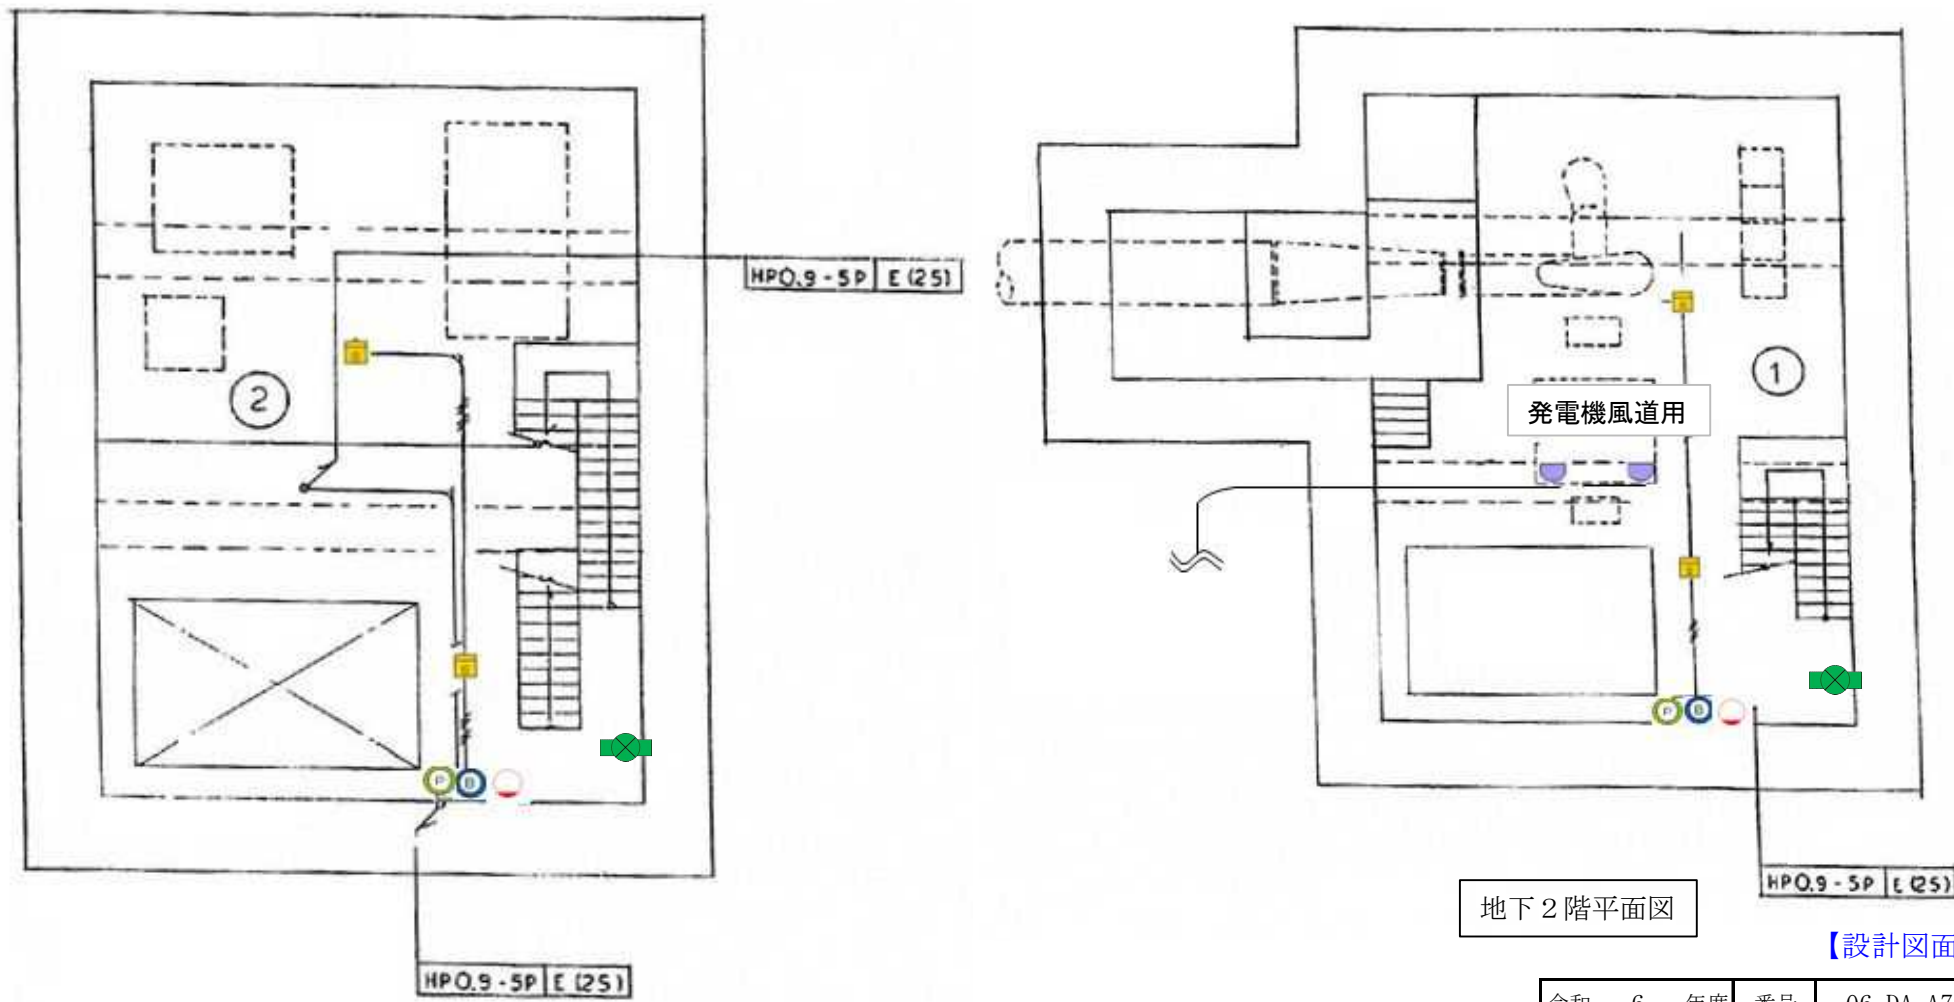

配電盤室

キュービクル室

【設計図面】

令和	6	年度	番号	06-DA-A7
路線・河川名	板戸発電所			
箇所名	湯沢市皆瀬字真木地先			
委託名	秋田発電・工業用水道事務所 消防設備点検業務委託			
図面名称	板戸発電所 機器配置図(2/3)			
図面番号	14 / 17	縮尺	-	
秋 田 県				

補機室

水車室

【設計図面】

令和 6 年度 番号	06-DA-A7		
路線・河川名	板戸発電所		
箇所名	湯沢市皆瀬字真木地先		
委託名	秋田発電・工業用水道事務所 消防設備点検業務委託		
図面名称	板戸発電所 機器配置図(3/3)		
図面番号	15/17	縮尺	-
秋 田 県			

1 F 平面図

図記号	機器名称	数量
	建屋用受信機	1
	発電機用受信機	1
	発信機	3
	地区音響装置	3
	表示灯	3
	差動式スポット型感知器	3
	定温式スポット型感知器	4
	光電式煙感知器	9
	誘導灯	4

【設計図面】

令和 6 年度 番号	06-DA-A7		
路線・河川名	大松川発電所		
箇所名	横手市山内大松川字木戸口地内		
委託名	秋田発電・工業用水道事務所 消防設備点検業務委託		
図面名称	大松川発電所 機器配置図(1/2)		
図面番号	16 / 17	縮尺	-
秋 田 県			

地下1階平面図

地下2階平面図

【設計図面】

令和	6	年度	番号	06-DA-A7
路線・河川名	大松川発電所			
箇所名	横手市山内大松川字木戸口地内			
委託名	秋田発電・工業用水道事務所 消防設備点検業務委託			
図面名称	大松川発電所 機器配置図(2/2)			
図面番号	17 / 17	縮尺	-	
秋 田 県				