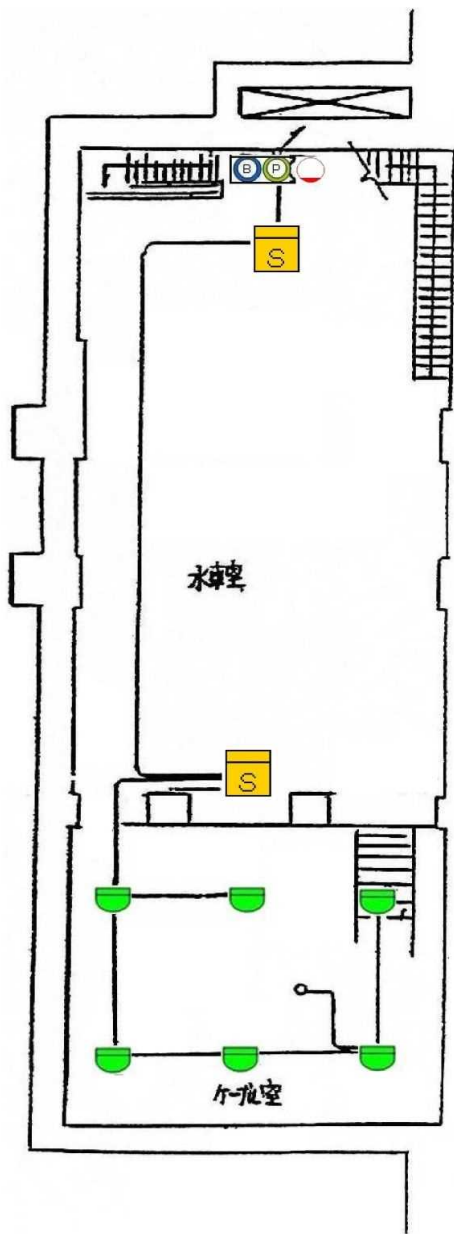

令和 6 年度	番号	06-DA-A7	
路線・河川名	秋田発電事務所		
箇所名	秋田市仁井田字新中島770地内		
委託名	秋田発電・工業用水道事務所 消防設備点検業務委託		
図面名称	秋田発電事務所 機器配置図		
図面番号	3/17	縮尺	-
秋 田 県			

2階平面図

	建屋用受信機	1
	発電機用受信機	1
	差動式スポット型感知器	4
	定温式スポット型感知器	2
	光電式煙感知器	6

1階平面図

【設計図面】

令和 6 年度	番号	06-DA-A7	
路線・河川名	杉沢発電所		
箇所名	南秋田郡五城目町馬場目 字馬場目沢国有林地内		
委託名	秋田発電・工業用水道事務所 消防設備点検業務委託		
図面名称	杉沢発電所 機器配置図(1/2)		
図面番号	4 / 17	縮尺	-
秋 田 県			

地下3階平面図

地下2階平面図

屋外平面図

地下1階平面図

【設計図面】

令和	6	年度	番号	06-DA-A7
路線・河川名	杉沢発電所			
箇所名	南秋田郡五城目町馬場目 字馬場目沢国有林地内			
委託名	秋田発電・工業用水道事務所 消防設備点検業務委託			
図面名称	杉沢発電所 機器配置図(2/2)			
図面番号	5 / 17	縮尺	-	
秋 田 県				

水車発電機室 平面図

図記号	機器名称	数量
	受信機	1
	光電式煙感知器	1

【設計図面】

令和 6 年度 番号	06-DA-A7		
路線・河川名	萩形発電所		
箇所名	北秋田郡上小阿仁村沖田面 字カゴ山地内		
委託名	秋田発電・工業用水道事務所 消防設備点検業務委託		
図面名称	萩形発電所 機器配置図		
図面番号	6 / 17	縮尺	—
秋 田 県			

地下1階平面図(1)

地下1階平面図(2)

地下2階平面図

図記号	機器名称	数量
	建屋用受信機	1
	発電機用受信機	1
	発信機	2
	地区音響装置	2
	表示灯	2
	差動式スポット型感知器	24
	定温式スポット型感知器	2
	光電式煙感知器	10

【設計図面】

令和 6 年度 番号	06-DA-A7		
路線・河川名	岩見発電所		
箇所名	秋田市河辺三内字大石ノ台地内		
委託名	秋田発電・工業用水道事務所 消防設備点検業務委託		
図面名称	岩見発電所 機器配置図(1/2)		
図面番号	7 / 17	縮尺	-
秋 田 県			