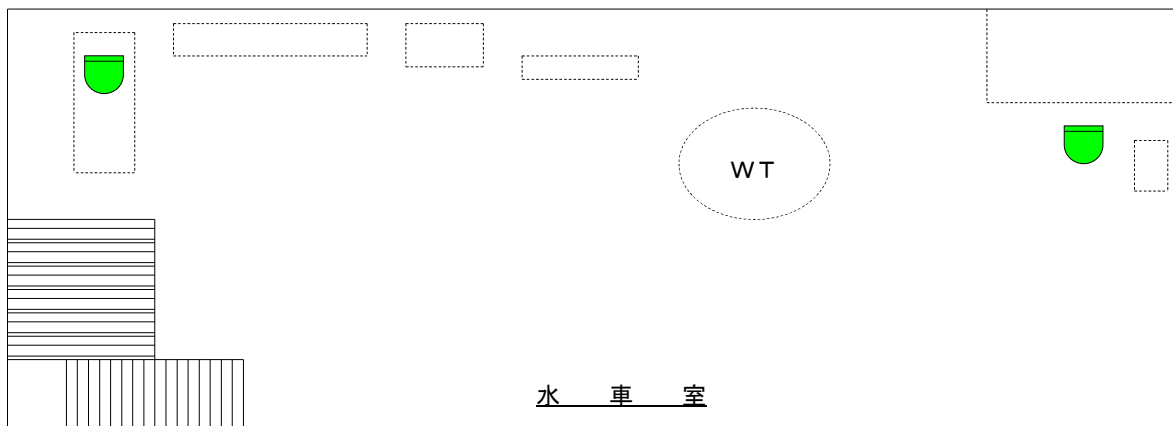

地下1階平面図

【設計図面】

令和 6 年度	番号	06-DA-A7	
路線・河川名	皆瀬発電所		
箇所名	湯沢市皆瀬字真坂地内		
委託名	秋田発電・工業用水道事務所 消防設備点検業務委託		
図面名称	皆瀬発電所(発電所本館) 機器配置図(3/3)		
図面番号	12 / 17	縮尺	-
秋 田 県