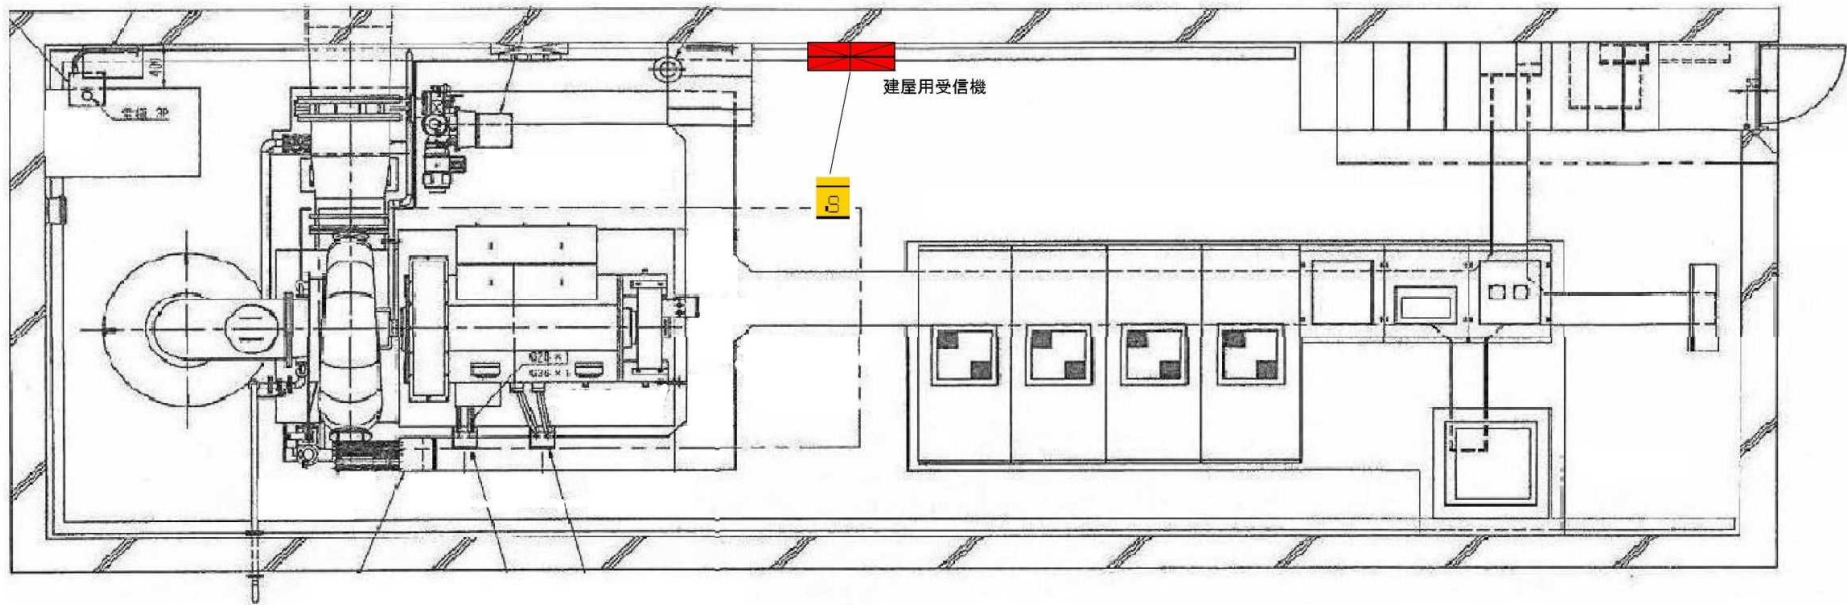

水車発電機室 平面図

図記号	機器名称	数量
	受信機	1
	光電式煙感知器	1

【設計図面】

令和 6 年度 番号	06-DA-A7		
路線・河川名	萩形発電所		
箇所名	北秋田郡上小阿仁村沖田面 字カゴ山地内		
委託名	秋田発電・工業用水道事務所 消防設備点検業務委託		
図面名称	萩形発電所 機器配置図		
図面番号	6 / 17	縮尺	—
秋 田 県