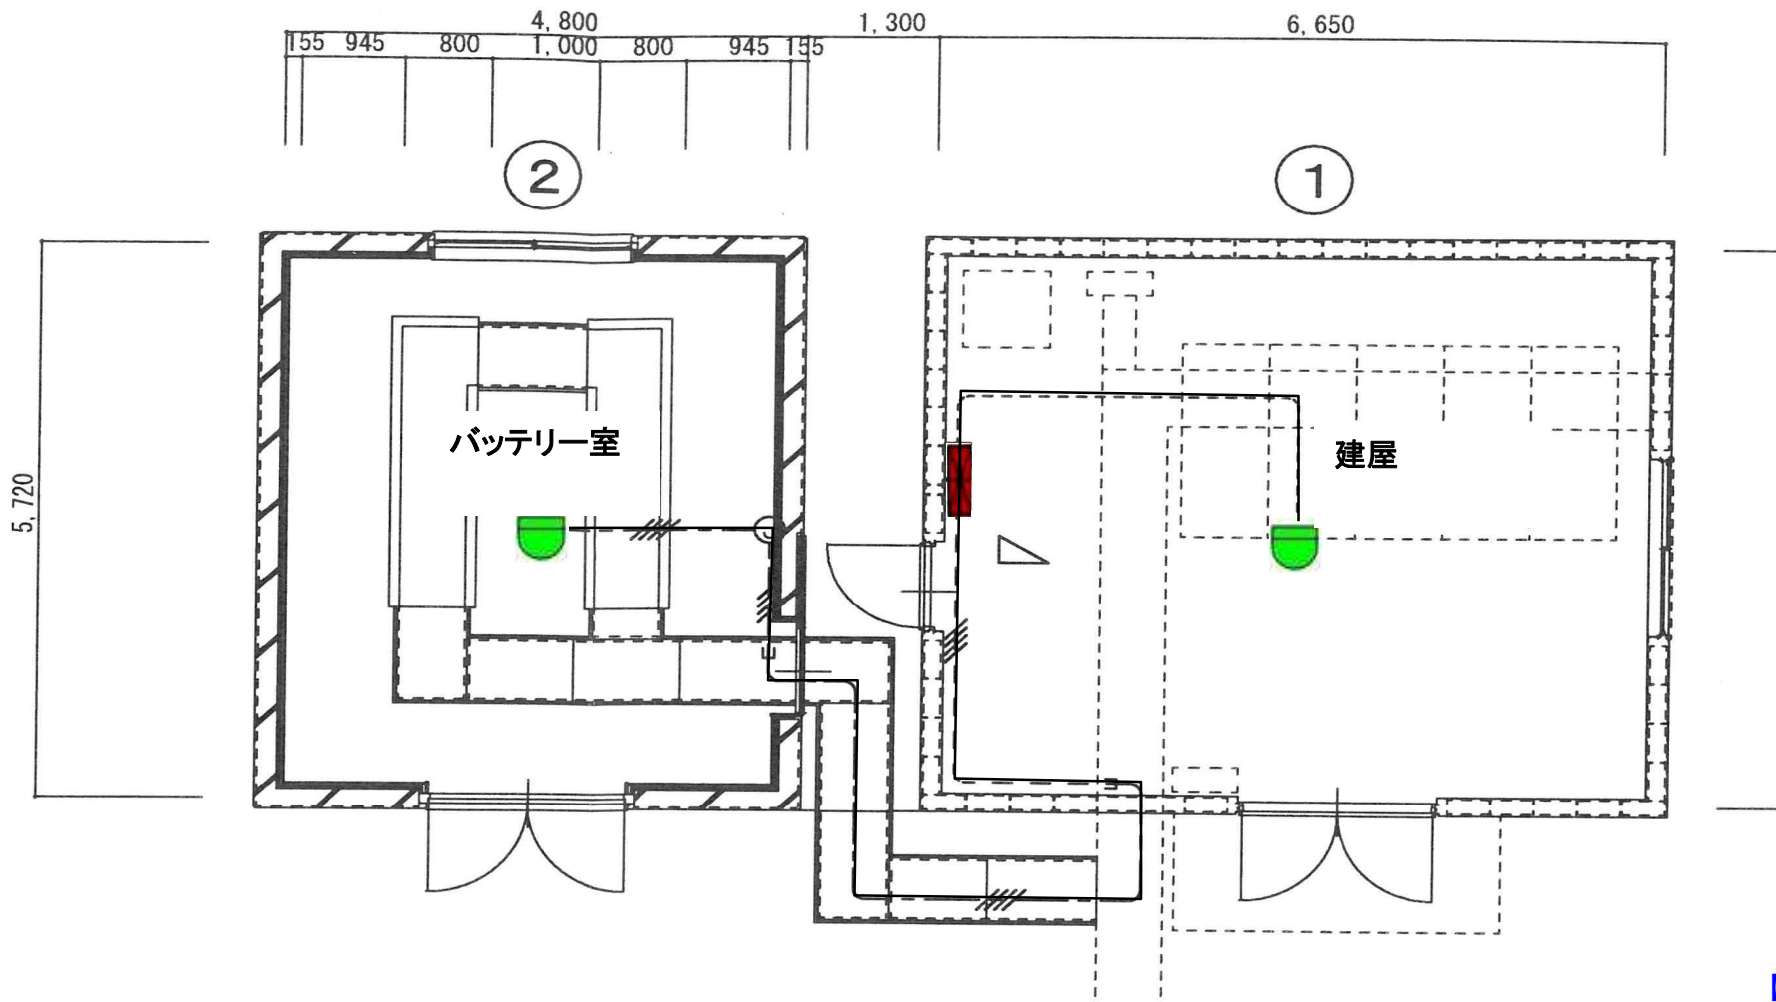

1階平面図

2階平面図

3階平面図

【設計図面】

令和 6 年度	番号	06-DA-A7	
路線・河川名	岩見発電所		
箇所名	秋田市河辺三内字大石ノ台地内		
委託名	秋田発電・工業用水道事務所 消防設備点検業務委託		
図面名称	岩見発電所 機器配置図(2/2)		
図面番号	8 / 17	縮尺	-
秋 田 県			

【設計図面】

図記号	機器名称	数量
	受信機	1
	差動式スポット型感知器	2

令和 6 年度	番号	06-DA-A7	
路線・河川名	岩見発電所		
箇所名	秋田市河辺三内字大石ノ台地内		
委託名	秋田発電・工業用水道事務所 消防設備点検業務委託		
図面名称	岩見発電所(屋外変電所) 機器配置図		
図面番号	9 / 17	縮尺	-
秋 田 県			