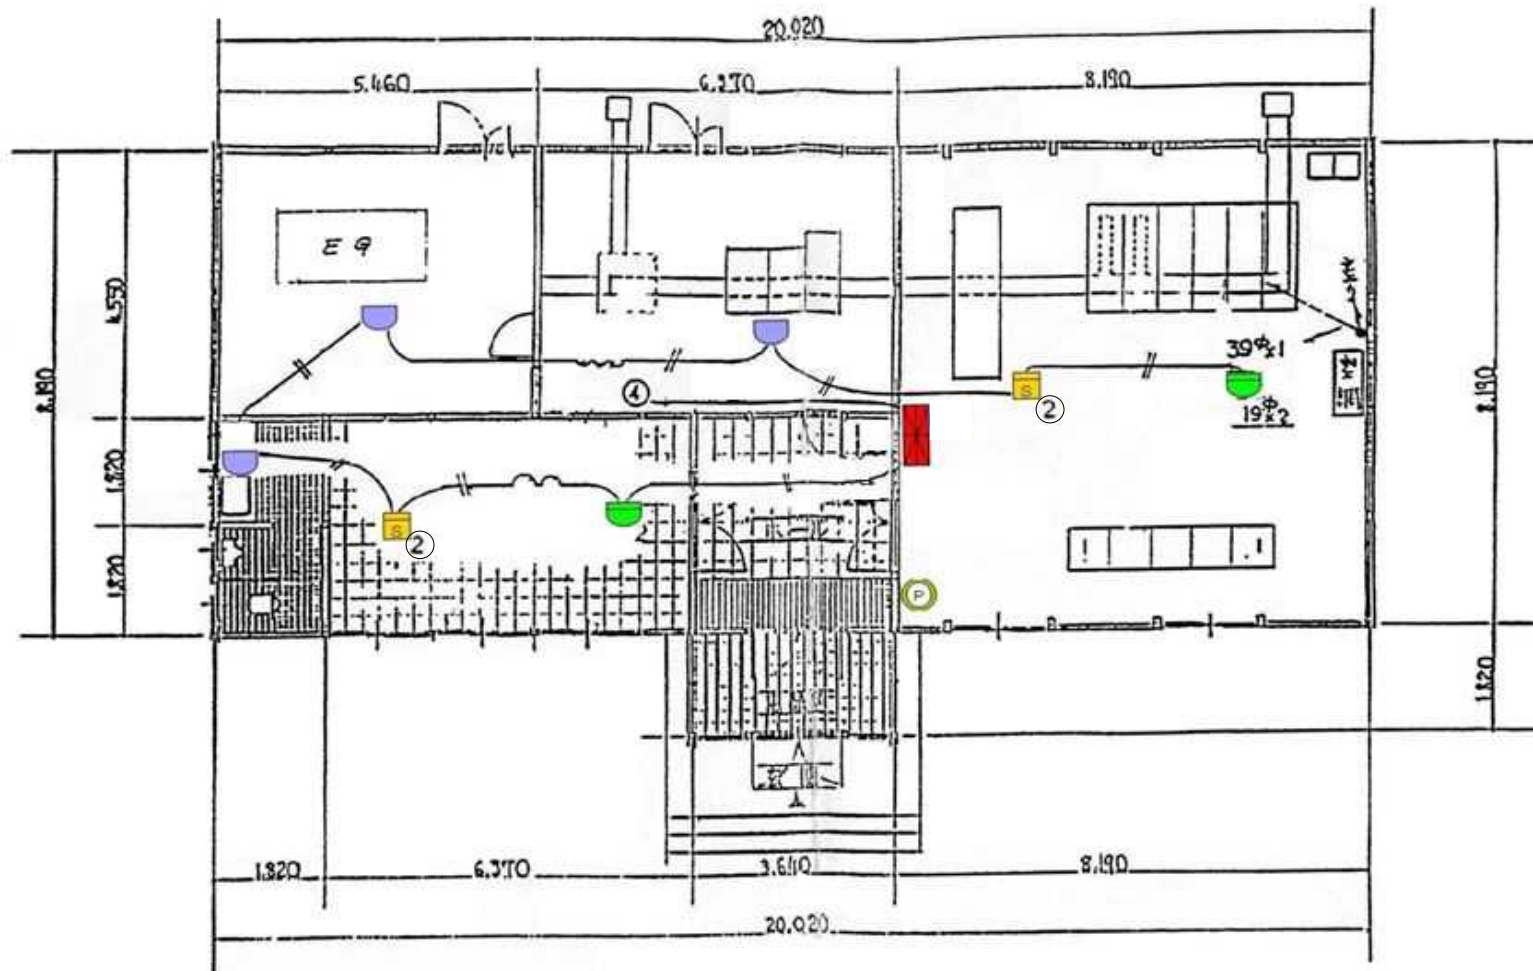

【設計図面】

図記号	機器名称	数量
	受信機	1
	発信機	1
	差動式スポット型感知器	2
	定温式スポット型感知器	3
	光電式煙感知器	2

令和 6 年度	番号	06-DA-A7	
路線・河川名	秋田発電事務所		
箇所名	秋田市仁井田字新中島770地内		
委託名	秋田発電・工業用水道事務所 消防設備点検業務委託		
図面名称	秋田発電事務所 機器配置図		
図面番号	3/17	縮尺	-
秋 田 県