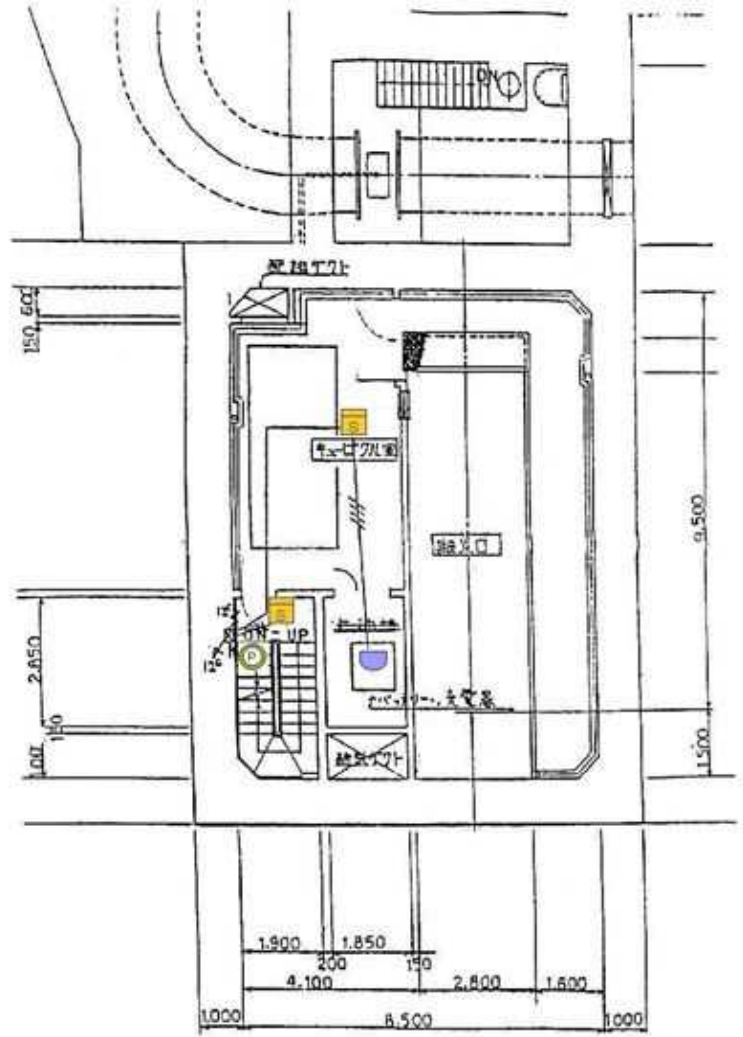

バッテリー室

【設計図面】

令和 6 年度	番号	06-DA-A7	
路線・河川名	皆瀬発電所		
箇所名	湯沢市皆瀬字真坂地内		
委託名	秋田発電・工業用水道事務所 消防設備点検業務委託		
図面名称	皆瀬発電所 機器配置図(2/3)		
図面番号	11 / 17	縮尺	—
秋 田 県			

1階平面図

地下1階平面図

地下2階平面図

【設計図面】

令和 6 年度	番号	06-DA-A7	
路線・河川名	皆瀬発電所		
箇所名	湯沢市皆瀬字真坂地内		
委託名	秋田発電・工業用水道事務所 消防設備点検業務委託		
図面名称	皆瀬発電所(発電所本館) 機器配置図(3/3)		
図面番号	12 / 17	縮尺	-
秋 田 県			

屋 上

D G 室

【設計図面】

図記号	機器名称	数量
	受信機	1
	発信機	5
	地区音響装置	2
	差動式スポット型感知器	6
	定温式スポット型感知器	3
	光電式煙感知器	6

令和 6 年度 番号	06-DA-A7
路線・河川名	板戸発電所
箇所名	湯沢市皆瀬字真木地先
委託名	秋田発電・工業用水道事務所 消防設備点検業務委託
図面名称	板戸発電所 機器配置図(1/3)
図面番号	13 / 17 縮尺 -
秋 田 県	

配電盤室

キュービクル室

【設計図面】

令和	6	年度	番号	06-DA-A7
路線・河川名	板戸発電所			
箇所名	湯沢市皆瀬字真木地先			
委託名	秋田発電・工業用水道事務所 消防設備点検業務委託			
図面名称	板戸発電所 機器配置図(2/3)			
図面番号	14 / 17	縮尺	-	
秋 田 県				

補機室

水車室

【設計図面】

令和 6 年度 番号	06-DA-A7		
路線・河川名	板戸発電所		
箇所名	湯沢市皆瀬字真木地先		
委託名	秋田発電・工業用水道事務所 消防設備点検業務委託		
図面名称	板戸発電所 機器配置図(3/3)		
図面番号	15/17	縮尺	-
秋 田 県			