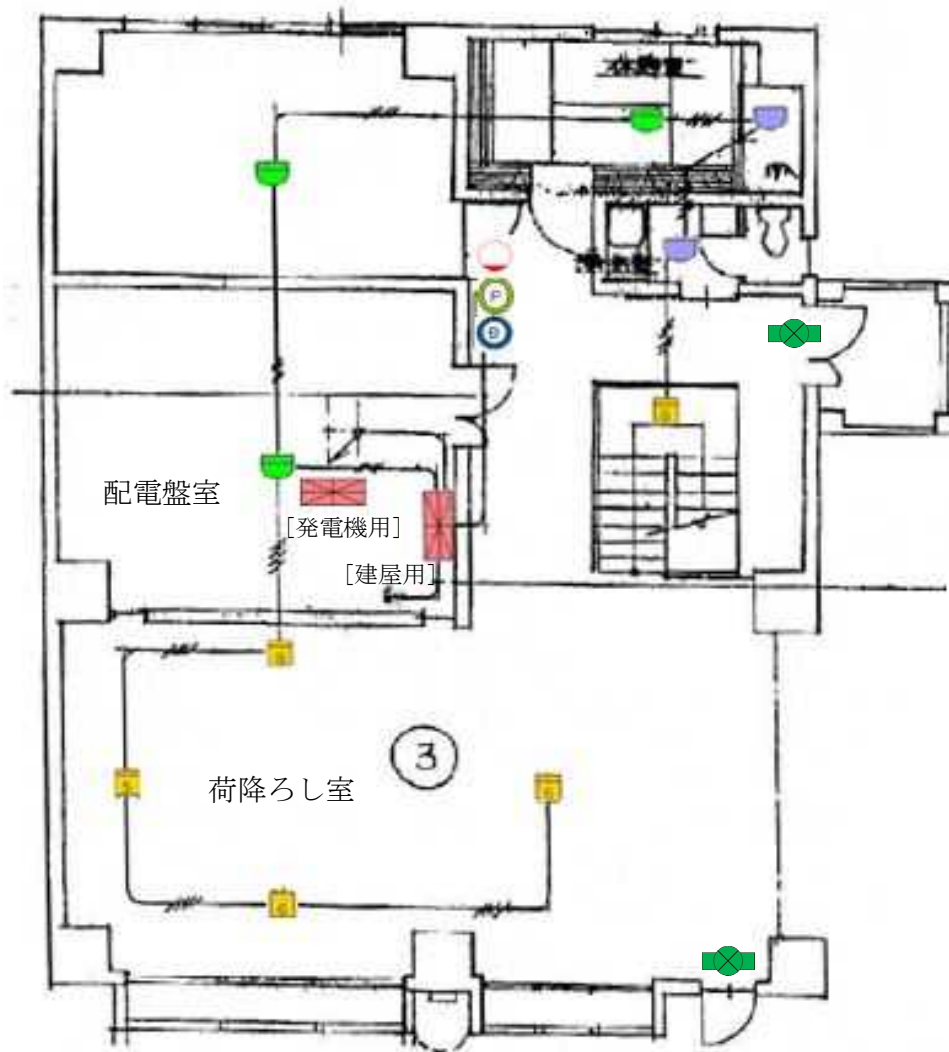

バッテリー室

【設計図面】

令和 6 年度	番号	06-DA-A7	
路線・河川名	皆瀬発電所		
箇所名	湯沢市皆瀬字真坂地内		
委託名	秋田発電・工業用水道事務所 消防設備点検業務委託		
図面名称	皆瀬発電所 機器配置図(2/3)		
図面番号	11 / 17	縮尺	—
秋 田 県			

1階平面図

地下1階平面図

地下2階平面図

【設計図面】

令和 6 年度	番号	06-DA-A7	
路線・河川名	皆瀬発電所		
箇所名	湯沢市皆瀬字真坂地内		
委託名	秋田発電・工業用水道事務所 消防設備点検業務委託		
図面名称	皆瀬発電所(発電所本館) 機器配置図(3/3)		
図面番号	12 / 17	縮尺	-
秋 田 県			

屋 上

D G 室

【設計図面】

図記号	機器名称	数量
	受信機	1
	発信機	5
	地区音響装置	2
	差動式スポット型感知器	6
	定温式スポット型感知器	3
	光電式煙感知器	6

令和 6 年度 番号	06-DA-A7
路線・河川名	板戸発電所
箇所名	湯沢市皆瀬字真木地先
委託名	秋田発電・工業用水道事務所 消防設備点検業務委託
図面名称	板戸発電所 機器配置図(1/3)
図面番号	13 / 17 縮尺 -
秋 田 県	

配電盤室

キュービクル室

【設計図面】

令和	6	年度	番号	06-DA-A7
路線・河川名	板戸発電所			
箇所名	湯沢市皆瀬字真木地先			
委託名	秋田発電・工業用水道事務所 消防設備点検業務委託			
図面名称	板戸発電所 機器配置図(2/3)			
図面番号	14 / 17	縮尺	-	
秋 田 県				

補機室

水車室

【設計図面】

令和 6 年度 番号	06-DA-A7		
路線・河川名	板戸発電所		
箇所名	湯沢市皆瀬字真木地先		
委託名	秋田発電・工業用水道事務所 消防設備点検業務委託		
図面名称	板戸発電所 機器配置図(3/3)		
図面番号	15/17	縮尺	-
秋 田 県			

1 F 平面図

図記号	機器名称	数量
	建屋用受信機	1
	発電機用受信機	1
	発信機	3
	地区音響装置	3
	表示灯	3
	差動式スポット型感知器	3
	定温式スポット型感知器	4
	光電式煙感知器	9
	誘導灯	4

【設計図面】

令和 6 年度 番号	06-DA-A7		
路線・河川名	大松川発電所		
箇所名	横手市山内大松川字木戸口地内		
委託名	秋田発電・工業用水道事務所 消防設備点検業務委託		
図面名称	大松川発電所 機器配置図(1/2)		
図面番号	16 / 17	縮尺	-
秋 田 県			