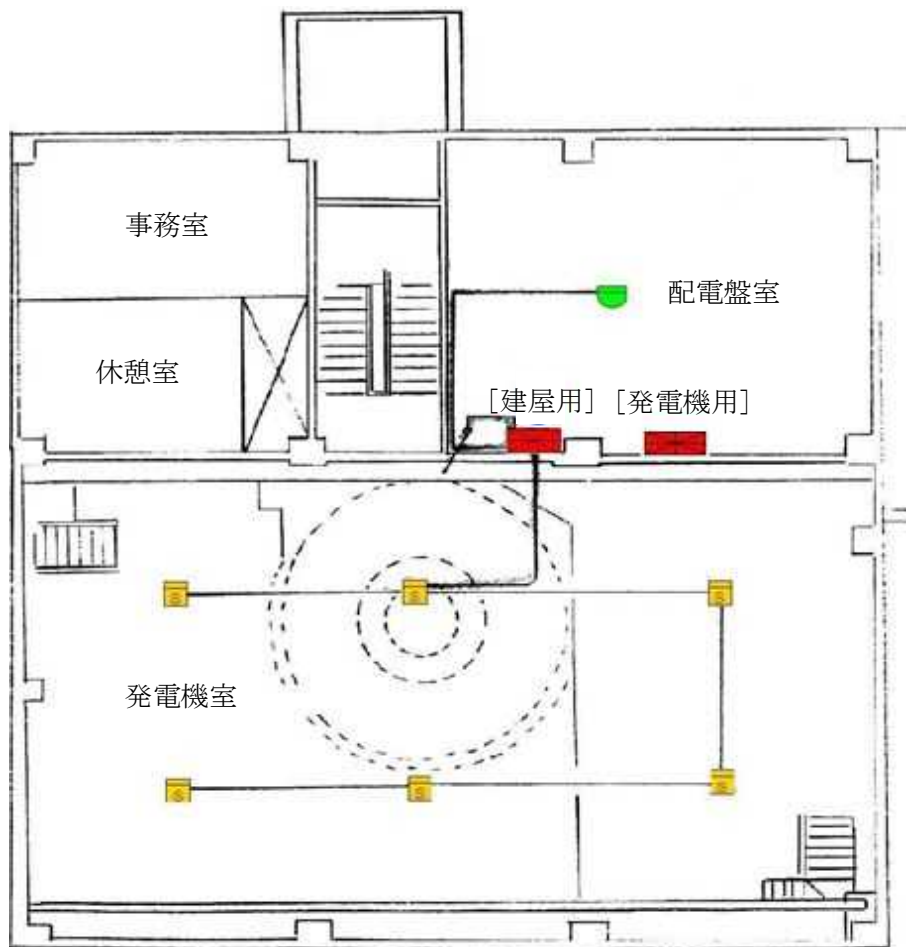

【設計図面】

図記号	機器名称	数量
	受信機	1
	発信機	2
	表示灯	2
	地区音響装置	2
	差動式スポット型感知器	31
	定温式スポット型感知器	11
	光電式煙感知器	2

秋田発電・  
工業用水道事務所 1 F

令和 6 年度	番号	06-DA-A7	
路線・ 河川名	秋田発電・工業用水道事務所		
箇所名	秋田市仁井田字新中島 770-1		
委託名	秋田発電・工業用水道事務所 消防設備点検業務委託		
図面名称	管理本館 機器配置図 (1/2)		
図面番号	1 / 17	縮尺	-
秋 田 県			

秋田発電・工業用水道事務所 2 F

秋田発電・工業用水道事務所 PH

【設計図面】

令和 6 年度	番号	06-DA-A7
路線・河川名	秋田発電・工業用水道事務所	
箇所名	秋田市仁井田字新中島770-1	
委託名	秋田発電・工業用水道事務所 消防設備点検業務委託	
図面名称	管理本館 機器配置図(2/2)	
図面番号	2 / 17	縮尺 -
秋 田 県		

【設計図面】

図記号	機器名称	数量
	受信機	1
	発信機	1
	差動式スポット型感知器	2
	定温式スポット型感知器	3
	光電式煙感知器	2

令和 6 年度	番号	06-DA-A7	
路線・河川名	秋田発電事務所		
箇所名	秋田市仁井田字新中島770地内		
委託名	秋田発電・工業用水道事務所 消防設備点検業務委託		
図面名称	秋田発電事務所 機器配置図		
図面番号	3/17	縮尺	-
秋 田 県			

2階平面図

	建屋用受信機	1
	発電機用受信機	1
	差動式スポット型感知器	4
	定温式スポット型感知器	2
	光電式煙感知器	6

1階平面図

【設計図面】

令和 6 年度	番号	06-DA-A7	
路線・河川名	杉沢発電所		
箇所名	南秋田郡五城目町馬場目 字馬場目沢国有林地内		
委託名	秋田発電・工業用水道事務所 消防設備点検業務委託		
図面名称	杉沢発電所 機器配置図(1/2)		
図面番号	4 / 17	縮尺	-
秋 田 県			

地下3階平面図

地下2階平面図

屋外平面図

地下1階平面図

【設計図面】