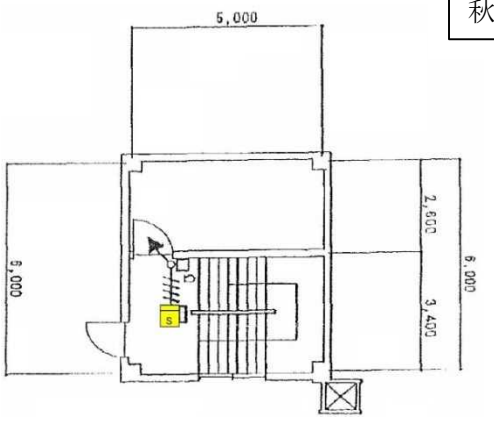

【設計図面】

図記号	機器名称	数量
	受信機	1
	発信機	2
	表示灯	2
	地区音響装置	2
	差動式スポット型感知器	31
	定温式スポット型感知器	11
	光電式煙感知器	2

秋田発電・  
工業用水道事務所 1 F

令和 6 年度	番号	06-DA-A7	
路線・ 河川名	秋田発電・工業用水道事務所		
箇所名	秋田市仁井田字新中島 770-1		
委託名	秋田発電・工業用水道事務所 消防設備点検業務委託		
図面名称	管理本館 機器配置図 (1/2)		
図面番号	1 / 17	縮尺	-
秋 田 県			

秋田発電・工業用水道事務所 2 F

秋田発電・工業用水道事務所 PH

【設計図面】

令和 6 年度	番号	06-DA-A7
路線・河川名	秋田発電・工業用水道事務所	
箇所名	秋田市仁井田字新中島770-1	
委託名	秋田発電・工業用水道事務所 消防設備点検業務委託	
図面名称	管理本館 機器配置図(2/2)	
図面番号	2 / 17	縮尺 -
秋 田 県		

【設計図面】

図記号	機器名称	数量
	受信機	1
	発信機	1
	差動式スポット型感知器	2
	定温式スポット型感知器	3
	光電式煙感知器	2