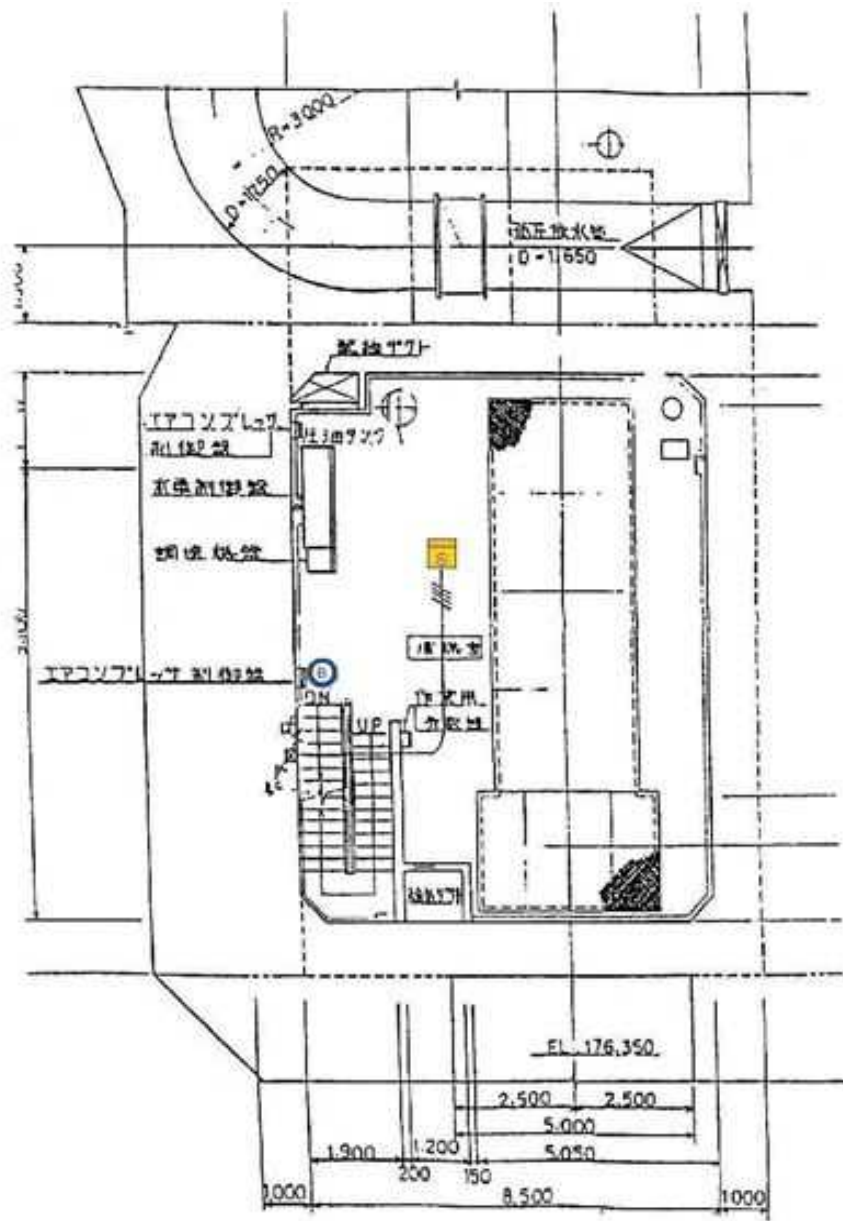

バッテリー室

【設計図面】

令和 6 年度	番号	06-DA-A7	
路線・河川名	皆瀬発電所		
箇所名	湯沢市皆瀬字真坂地内		
委託名	秋田発電・工業用水道事務所 消防設備点検業務委託		
図面名称	皆瀬発電所 機器配置図(2/3)		
図面番号	11 / 17	縮尺	—
秋 田 県			

1階平面図

地下1階平面図

地下2階平面図

【設計図面】

令和 6 年度	番号	06-DA-A7	
路線・河川名	皆瀬発電所		
箇所名	湯沢市皆瀬字真坂地内		
委託名	秋田発電・工業用水道事務所 消防設備点検業務委託		
図面名称	皆瀬発電所(発電所本館) 機器配置図(3/3)		
図面番号	12 / 17	縮尺	-
秋 田 県			

屋 上

D G 室

【設計図面】

図記号	機器名称	数量
	受信機	1
	発信機	5
	地区音響装置	2
	差動式スポット型感知器	6
	定温式スポット型感知器	3
	光電式煙感知器	6

令和 6 年度 番号	06-DA-A7
路線・河川名	板戸発電所
箇所名	湯沢市皆瀬字真木地先
委託名	秋田発電・工業用水道事務所 消防設備点検業務委託
図面名称	板戸発電所 機器配置図(1/3)
図面番号	13 / 17 縮尺 -
秋 田 県	

配電盤室

キュービクル室

【設計図面】

令和	6	年度	番号	06-DA-A7
路線・河川名	板戸発電所			
箇所名	湯沢市皆瀬字真木地先			
委託名	秋田発電・工業用水道事務所 消防設備点検業務委託			
図面名称	板戸発電所 機器配置図(2/3)			
図面番号	14 / 17	縮尺	-	
秋 田 県				

補機室

水車室

【設計図面】

令和 6 年度 番号	06-DA-A7		
路線・河川名	板戸発電所		
箇所名	湯沢市皆瀬字真木地先		
委託名	秋田発電・工業用水道事務所 消防設備点検業務委託		
図面名称	板戸発電所 機器配置図(3/3)		
図面番号	15/17	縮尺	-
秋 田 県			