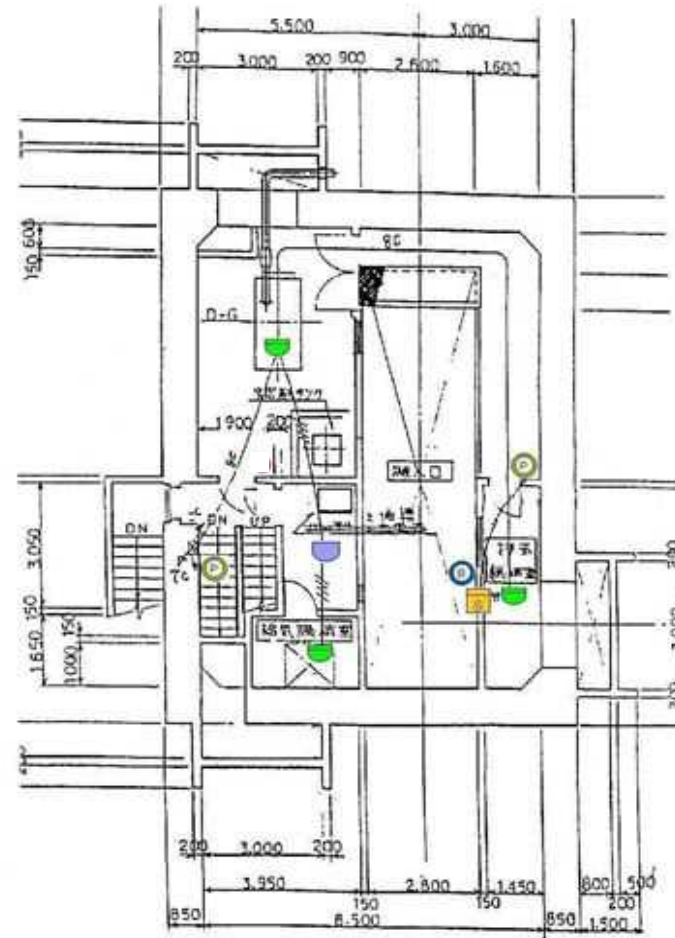

ケーブル室

キュービクル室

【設計図面】

図記号	機器名称	数量
	受信機	1
	受信機	1
	地区音響装置	1
	差動式スポット型感知器	8
	定温式スポット型感知器	8
	光電式煙感知器	5

令和 6 年度	番号	06-DA-A7	
路線・河川名	皆瀬発電所		
箇所名	湯沢市皆瀬字真坂地内		
委託名	秋田発電・工業用水道事務所 消防設備点検業務委託		
図面名称	皆瀬発電所 機器配置図(1/3)		
図面番号	10 / 17	縮尺	-
秋 田 県			

バッテリー室

【設計図面】

令和 6 年度	番号	06-DA-A7	
路線・河川名	皆瀬発電所		
箇所名	湯沢市皆瀬字真坂地内		
委託名	秋田発電・工業用水道事務所 消防設備点検業務委託		
図面名称	皆瀬発電所 機器配置図(2/3)		
図面番号	11 / 17	縮尺	—
秋 田 県			

1階平面図

地下1階平面図

地下2階平面図

【設計図面】

令和 6 年度	番号	06-DA-A7	
路線・河川名	皆瀬発電所		
箇所名	湯沢市皆瀬字真坂地内		
委託名	秋田発電・工業用水道事務所 消防設備点検業務委託		
図面名称	皆瀬発電所(発電所本館) 機器配置図(3/3)		
図面番号	12 / 17	縮尺	-
秋 田 県			

屋 上

D G 室

【設計図面】

図記号	機器名称	数量
	受信機	1
	発信機	5
	地区音響装置	2
	差動式スポット型感知器	6
	定温式スポット型感知器	3
	光電式煙感知器	6

令和 6 年度 番号	06-DA-A7
路線・河川名	板戸発電所
箇所名	湯沢市皆瀬字真木地先
委託名	秋田発電・工業用水道事務所 消防設備点検業務委託
図面名称	板戸発電所 機器配置図(1/3)
図面番号	13 / 17 縮尺 -
秋 田 県	

配電盤室

キュービクル室

【設計図面】

令和	6	年度	番号	06-DA-A7
路線・河川名	板戸発電所			
箇所名	湯沢市皆瀬字真木地先			
委託名	秋田発電・工業用水道事務所 消防設備点検業務委託			
図面名称	板戸発電所 機器配置図(2/3)			
図面番号	14 / 17	縮尺	-	
秋 田 県				

補機室

水車室

【設計図面】

令和 6 年度 番号	06-DA-A7		
路線・河川名	板戸発電所		
箇所名	湯沢市皆瀬字真木地先		
委託名	秋田発電・工業用水道事務所 消防設備点検業務委託		
図面名称	板戸発電所 機器配置図(3/3)		
図面番号	15/17	縮尺	-
秋 田 県			