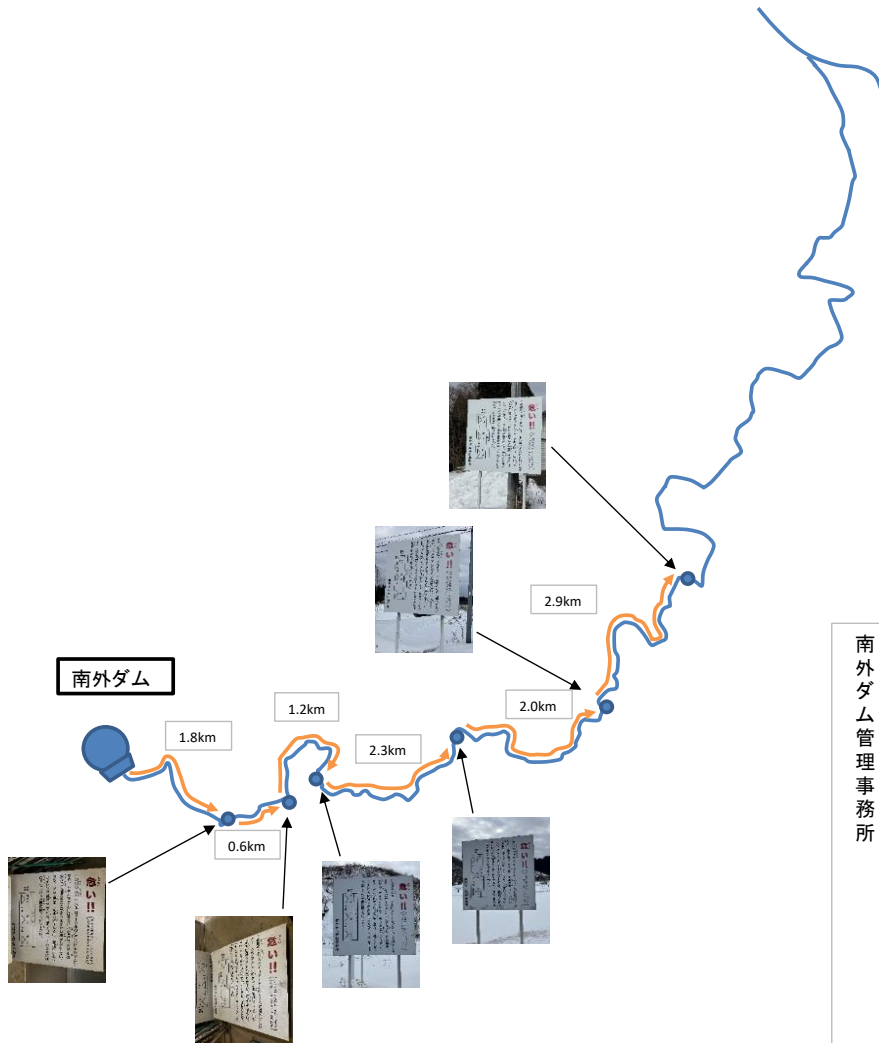

南外ダム 一般周知立札設置箇所図

危ない!!
この川の上流〇・〇キロメートルのところには南外ダムがあり、ときどきダムに貯まった水を流し、この川の水が急に増えることがありますから注意してください。
また、ダムに貯まった水を流すときは、左記のとおりサイレンや警鐘などで知らせますので、そのときは、危険ですから河原に降りないで下さい。

ダムの名称 南外ダム
ダムの位置 秋田県大仙市南外南楢岡字十二ヶ沢地内
南外ダム管理事務所