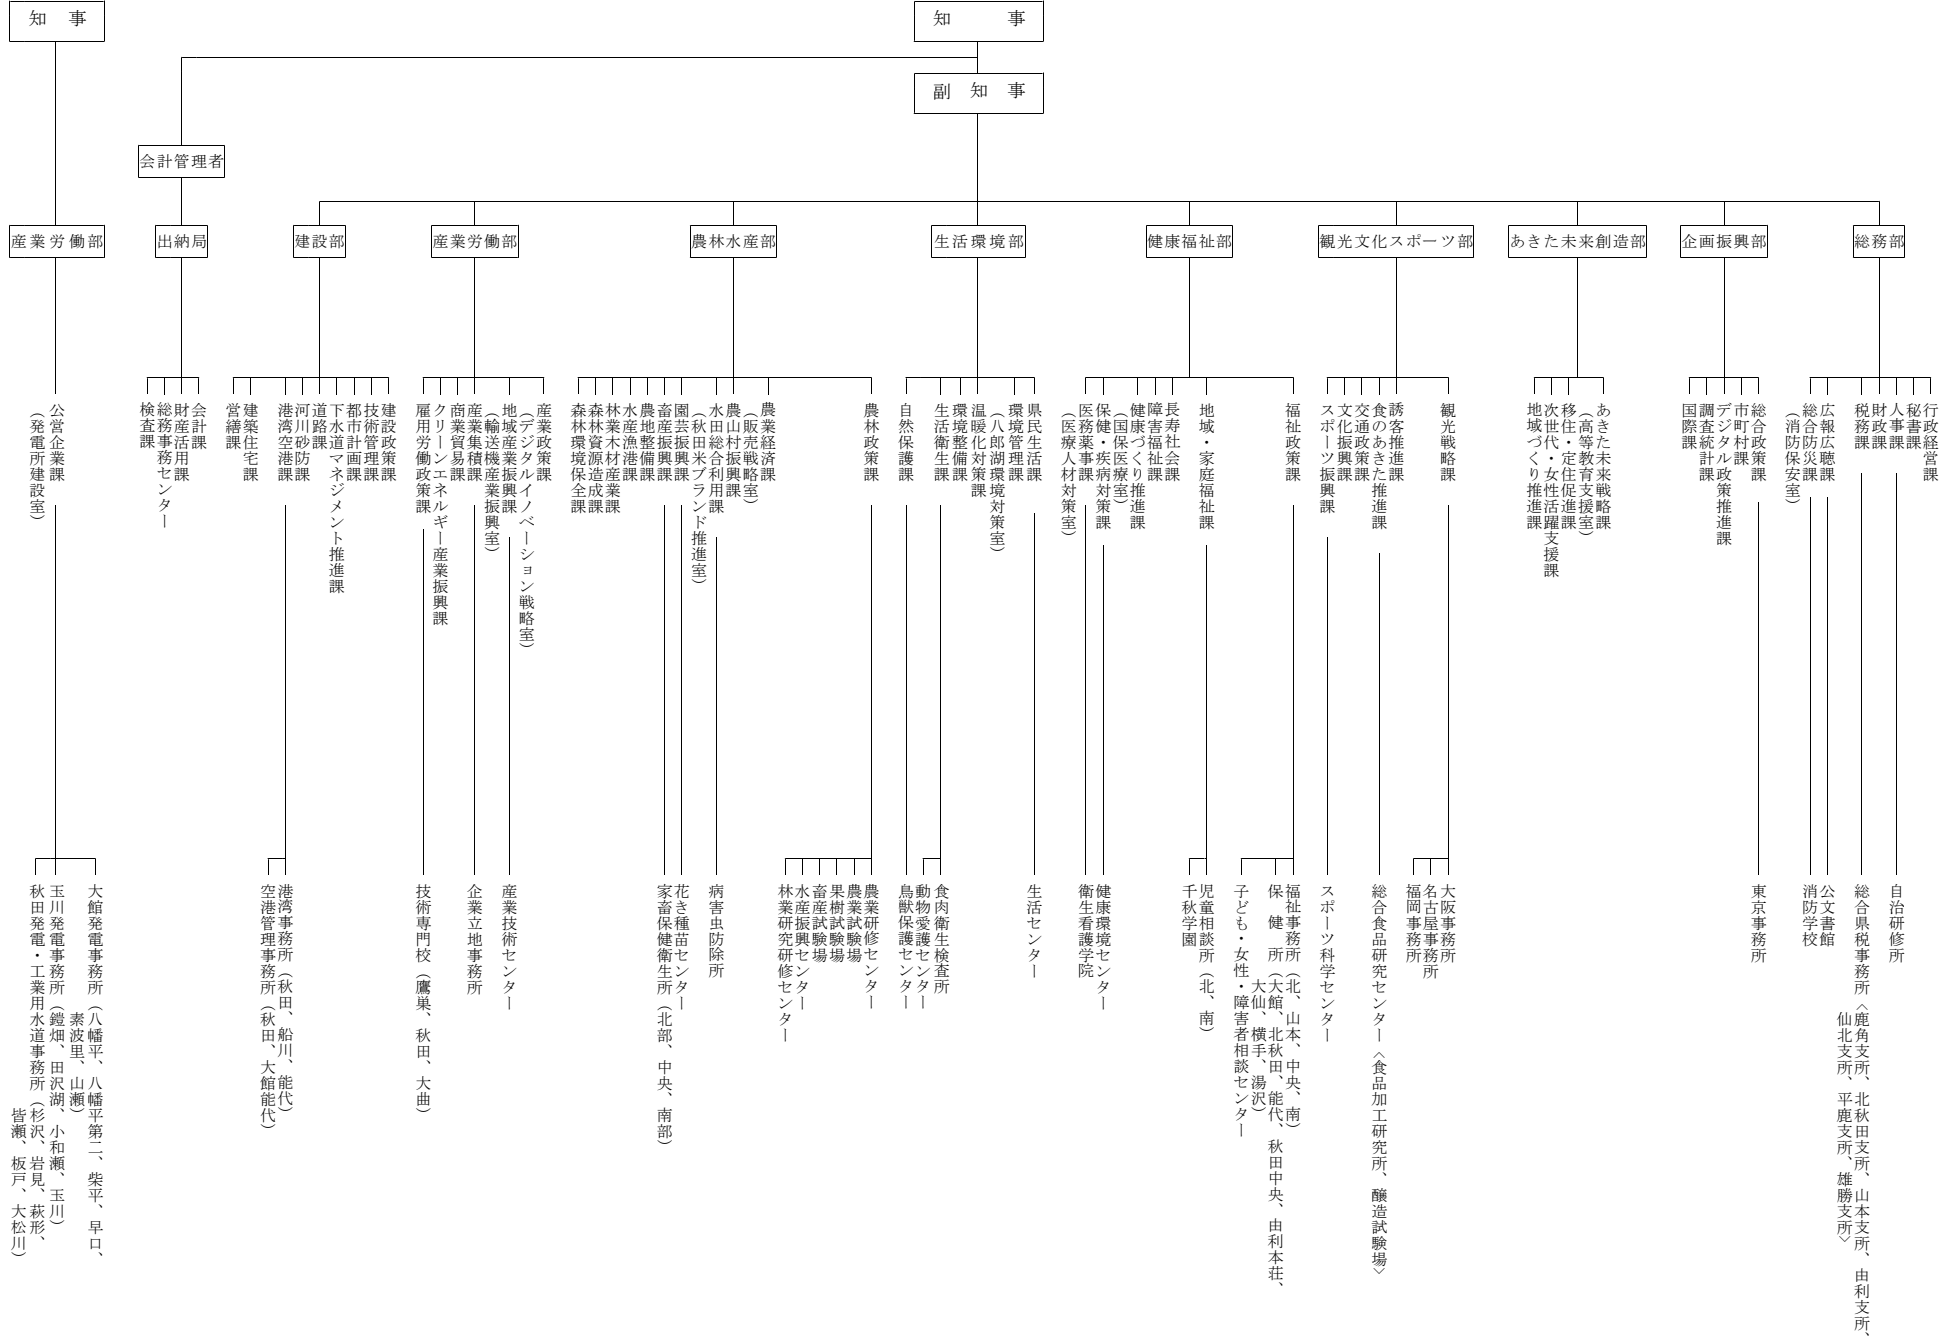

令和6年度 秋田県行政機構一覽

議会

教育委員会

選挙管理委員会

人事委員会

公安委員会
警察本部

- 鹿角警察署
- 大館警察署
- 北秋田警察署
- 能代警察署
- 五城目警察署
- 男鹿警察署
- 秋田臨港警察署
- 秋田中央警察署
- 秋田東警察署
- 由利本荘警察署
- 大仙警察署
- 仙北警察署
- 湯沢警察署
- 横手警察署

労働委員会

収用委員会

海区漁業調整委員会

内水面漁場管理委員会

監査委員