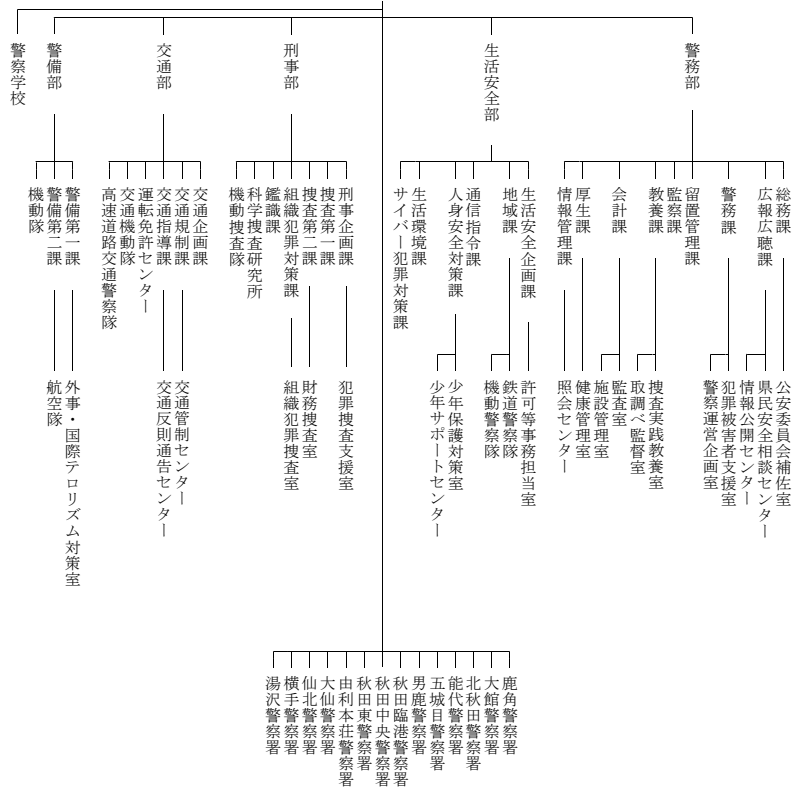

令和6年度 秋田県行政機構一覽

議会

教育委員会

選挙管理委員会

人事委員会

公安委員会
警察本部

- 鹿角警察署
- 大館警察署
- 北秋田警察署
- 能代警察署
- 五城目警察署
- 男鹿警察署
- 秋田臨港警察署
- 秋田中央警察署
- 秋田東警察署
- 由利本荘警察署
- 大仙警察署
- 仙北警察署
- 湯沢警察署
- 横手警察署

労働委員会

収用委員会

海区漁業調整委員会

内水面漁場管理委員会

監査委員