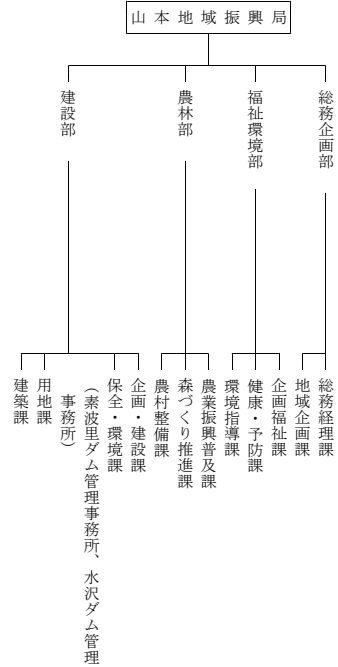

令和6年度 秋田県行政機構一覽

議会

教育委員会

選挙管理委員会

人事委員会

公安委員会
警察本部

- 鹿角警察署
- 大館警察署
- 北秋田警察署
- 能代警察署
- 五城目警察署
- 男鹿警察署
- 秋田臨港警察署
- 秋田中央警察署
- 秋田東警察署
- 由利本荘警察署
- 大仙警察署
- 仙北警察署
- 湯沢警察署
- 横手警察署

労働委員会

収用委員会

海区漁業調整委員会

内水面漁場管理委員会

監査委員