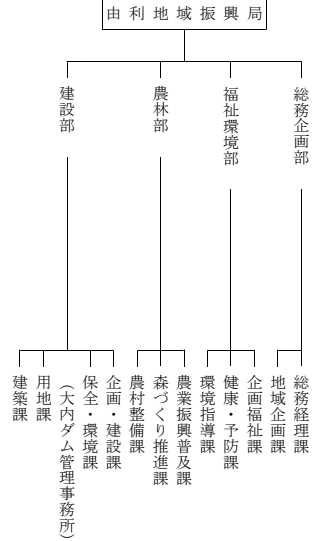

令和6年度 秋田県行政機構一覽

議会

教育委員会

選挙管理委員会

人事委員会

公安委員会
警察本部

- 鹿角警察署
- 大館警察署
- 北秋田警察署
- 能代警察署
- 五城目警察署
- 男鹿警察署
- 秋田臨港警察署
- 秋田中央警察署
- 秋田東警察署
- 由利本荘警察署
- 大仙警察署
- 仙北警察署
- 湯沢警察署
- 横手警察署

労働委員会

収用委員会

海区漁業調整委員会

内水面漁場管理委員会

監査委員