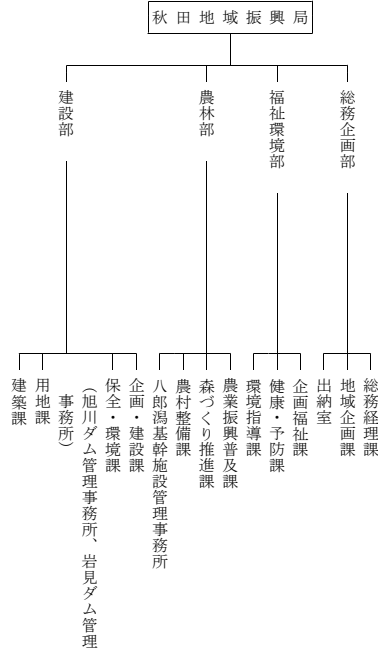

令和6年度 秋田県行政機構一覽

議会

教育委員会

選挙管理委員会

人事委員会

公安委員会
警察本部

- 鹿角警察署
- 大館警察署
- 北秋田警察署
- 能代警察署
- 五城目警察署
- 男鹿警察署
- 秋田臨港警察署
- 秋田中央警察署
- 秋田東警察署
- 由利本荘警察署
- 大仙警察署
- 仙北警察署
- 湯沢警察署
- 横手警察署

労働委員会

収用委員会

海区漁業調整委員会

内水面漁場管理委員会

監査委員