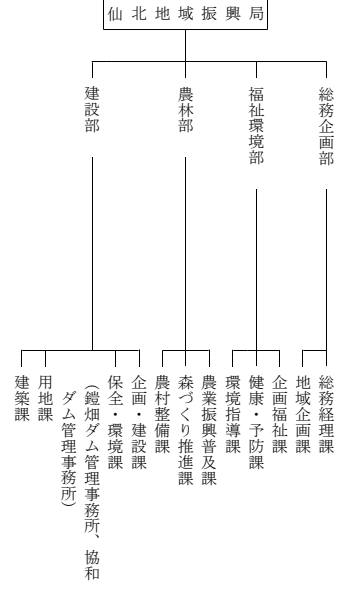

令和6年度 秋田県行政機構一覽

議会

教育委員会

選挙管理委員会

人事委員会

公安委員会
警察本部

- 鹿角警察署
- 大館警察署
- 北秋田警察署
- 能代警察署
- 五城目警察署
- 男鹿警察署
- 秋田臨港警察署
- 秋田中央警察署
- 秋田東警察署
- 由利本荘警察署
- 大仙警察署
- 仙北警察署
- 湯沢警察署
- 横手警察署

労働委員会

収用委員会

海区漁業調整委員会

内水面漁場管理委員会

監査委員