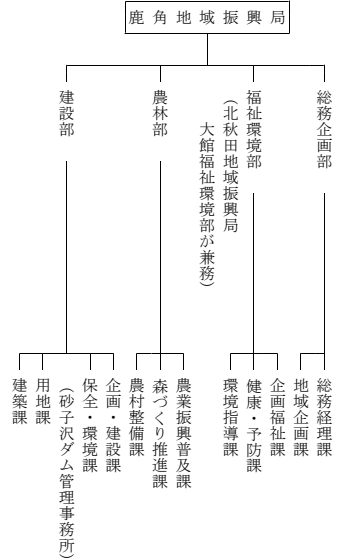

令和6年度 秋田県行政機構一覽

議会

教育委員会

選挙管理委員会

人事委員会

公安委員会
警察本部

- 鹿角警察署
- 大館警察署
- 北秋田警察署
- 能代警察署
- 五城目警察署
- 男鹿警察署
- 秋田臨港警察署
- 秋田中央警察署
- 秋田東警察署
- 由利本荘警察署
- 大仙警察署
- 仙北警察署
- 湯沢警察署
- 横手警察署

労働委員会

収用委員会

海区漁業調整委員会

内水面漁場管理委員会

監査委員