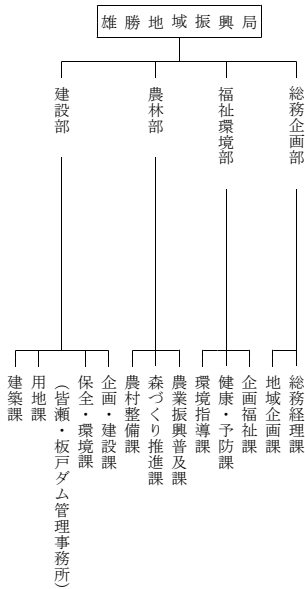

令和6年度 秋田県行政機構一覽

議会

教育委員会

選挙管理委員会

人事委員会

公安委員会
警察本部

- 鹿角警察署
- 大館警察署
- 北秋田警察署
- 能代警察署
- 五城目警察署
- 男鹿警察署
- 秋田臨港警察署
- 秋田中央警察署
- 秋田東警察署
- 由利本荘警察署
- 大仙警察署
- 仙北警察署
- 湯沢警察署
- 横手警察署

労働委員会

収用委員会

海区漁業調整委員会

内水面漁場管理委員会

監査委員