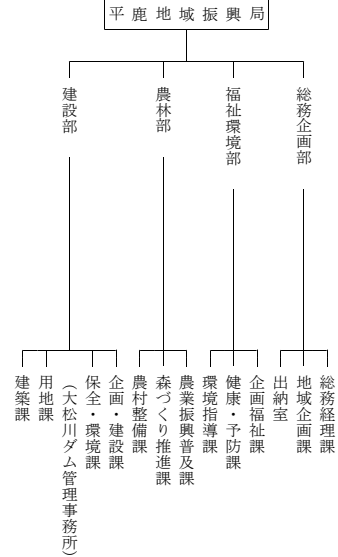

令和6年度 秋田県行政機構一覽

議会

教育委員会

選挙管理委員会

人事委員会

公安委員会
警察本部

- 鹿角警察署
- 大館警察署
- 北秋田警察署
- 能代警察署
- 五城目警察署
- 男鹿警察署
- 秋田臨港警察署
- 秋田中央警察署
- 秋田東警察署
- 由利本荘警察署
- 大仙警察署
- 仙北警察署
- 湯沢警察署
- 横手警察署

労働委員会

収用委員会

海区漁業調整委員会

内水面漁場管理委員会

監査委員