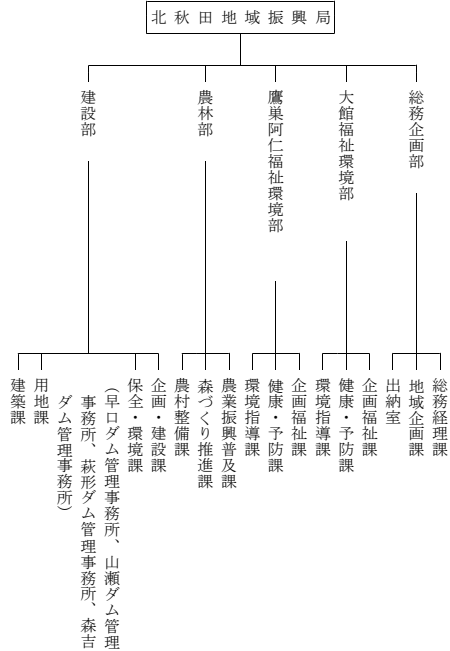

令和6年度 秋田県行政機構一覽

議会

教育委員会

選挙管理委員会

人事委員会

公安委員会
警察本部

- 鹿角警察署
- 大館警察署
- 北秋田警察署
- 能代警察署
- 五城目警察署
- 男鹿警察署
- 秋田臨港警察署
- 秋田中央警察署
- 秋田東警察署
- 由利本荘警察署
- 大仙警察署
- 仙北警察署
- 湯沢警察署
- 横手警察署

労働委員会

収用委員会

海区漁業調整委員会

内水面漁場管理委員会

監査委員