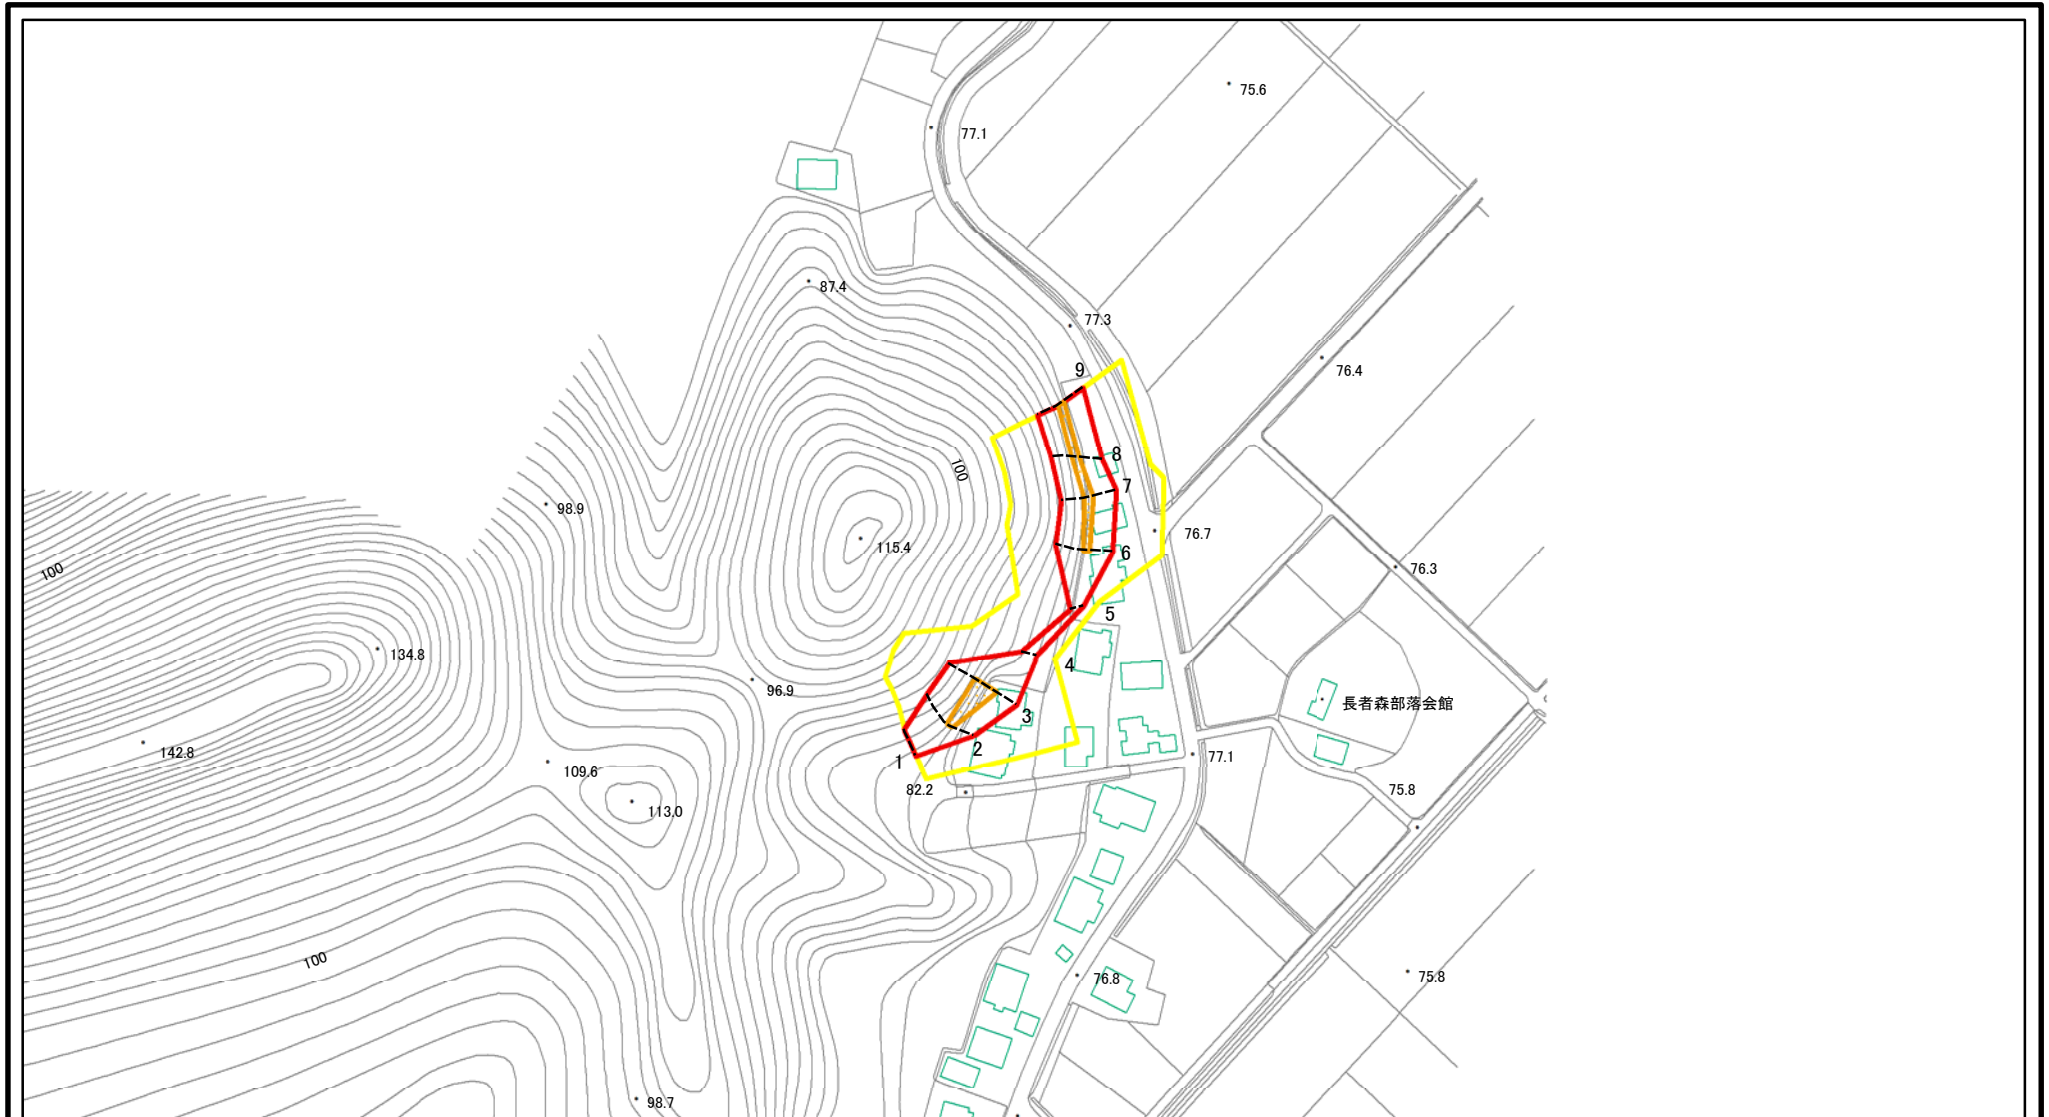

土砂災害警戒区域等の指定の公示に係る図書（その1）

(1/200,000)

(1/25,000)

様式-1(土)
土砂災害警戒区域・土砂災害特別警戒区域 位置図

自然現象の種類	急傾斜地の崩壊
溪流番号	Ⅱ-1583
溪流名	長者森
所在地	雄勝郡羽後町床舞字長者森及び弁天者

この地図は、国土地理院長の承認を得て、同院発行の電子地形図25000及び電子地形図20万を複製したものである。(承認番号 平27情複、第792号)

土砂災害警戒区域等の指定の公示に係る図書(その2)

0 25 50 100
m

図中の数字は横断測線番号を示す

様式-2(急) 土砂災害警戒区域・土砂災害特別警戒区域 区域図(その1)	土砂災害防止法施行令第二条の基準に該当する区域		N 縮尺 1:2,500	自然現象の種類	急傾斜地の崩壊	箇所番号	II-1583
	土砂災害防止法施行令第三条の基準に該当する区域			告示番号	第497号	箇所名	長者森
	それ以外の区域			告示年月日	平成28年8月26日	所在地	雄勝郡羽後町床舞 字長者森及び弁天者

土砂災害警戒区域等の指定の公示に係る図書(その2-1)

様式-2-1(急) 土砂災害警戒区域・土砂災害特別警戒区域 区域図(その2)	土砂災害防止法施行令第二条の基準に該当する区域		N 縮尺 1:1,500	自然現象の種類	急傾斜地の崩壊	箇所番号	II-1583	
	土砂災害防止法施行令第三条の基準に該当する区域			告示番号	第497号	箇所名	長者森	
	土砂等の(移動)高さが1m以下の場合、土砂等の移動による力が100kN/mを超える区域			告示年月日	平成28年8月26日	所在地	雄勝郡羽後町床舞 字長者森及び弁天者	
	土砂等の堆積の高さが3mを超える区域							
それ以外の区域								

土砂災害警戒区域等の指定の公示に係る図書(その2-2)

図中の数字は横断測線番号を示す

様式-2-2(急)
土砂災害特別警戒区域の区域区分図
(急傾斜地の崩壊に伴う土石等の移動により
建築物の地上部に作用すると想定される力)

土砂災害防止法施行令第二条の基準に該当する区域	
土砂災害防止法施行令第三条の基準に該当する区域	
それ以外の区域	

縮尺	1:1,500
----	---------

自然現象の種類	急傾斜地の崩壊	箇所番号	II-1583
告示番号	第497号	箇所名	長者森
告示年月日	平成28年8月26日	所在地	雄勝郡羽後町床舞 字長者森及び弁天者