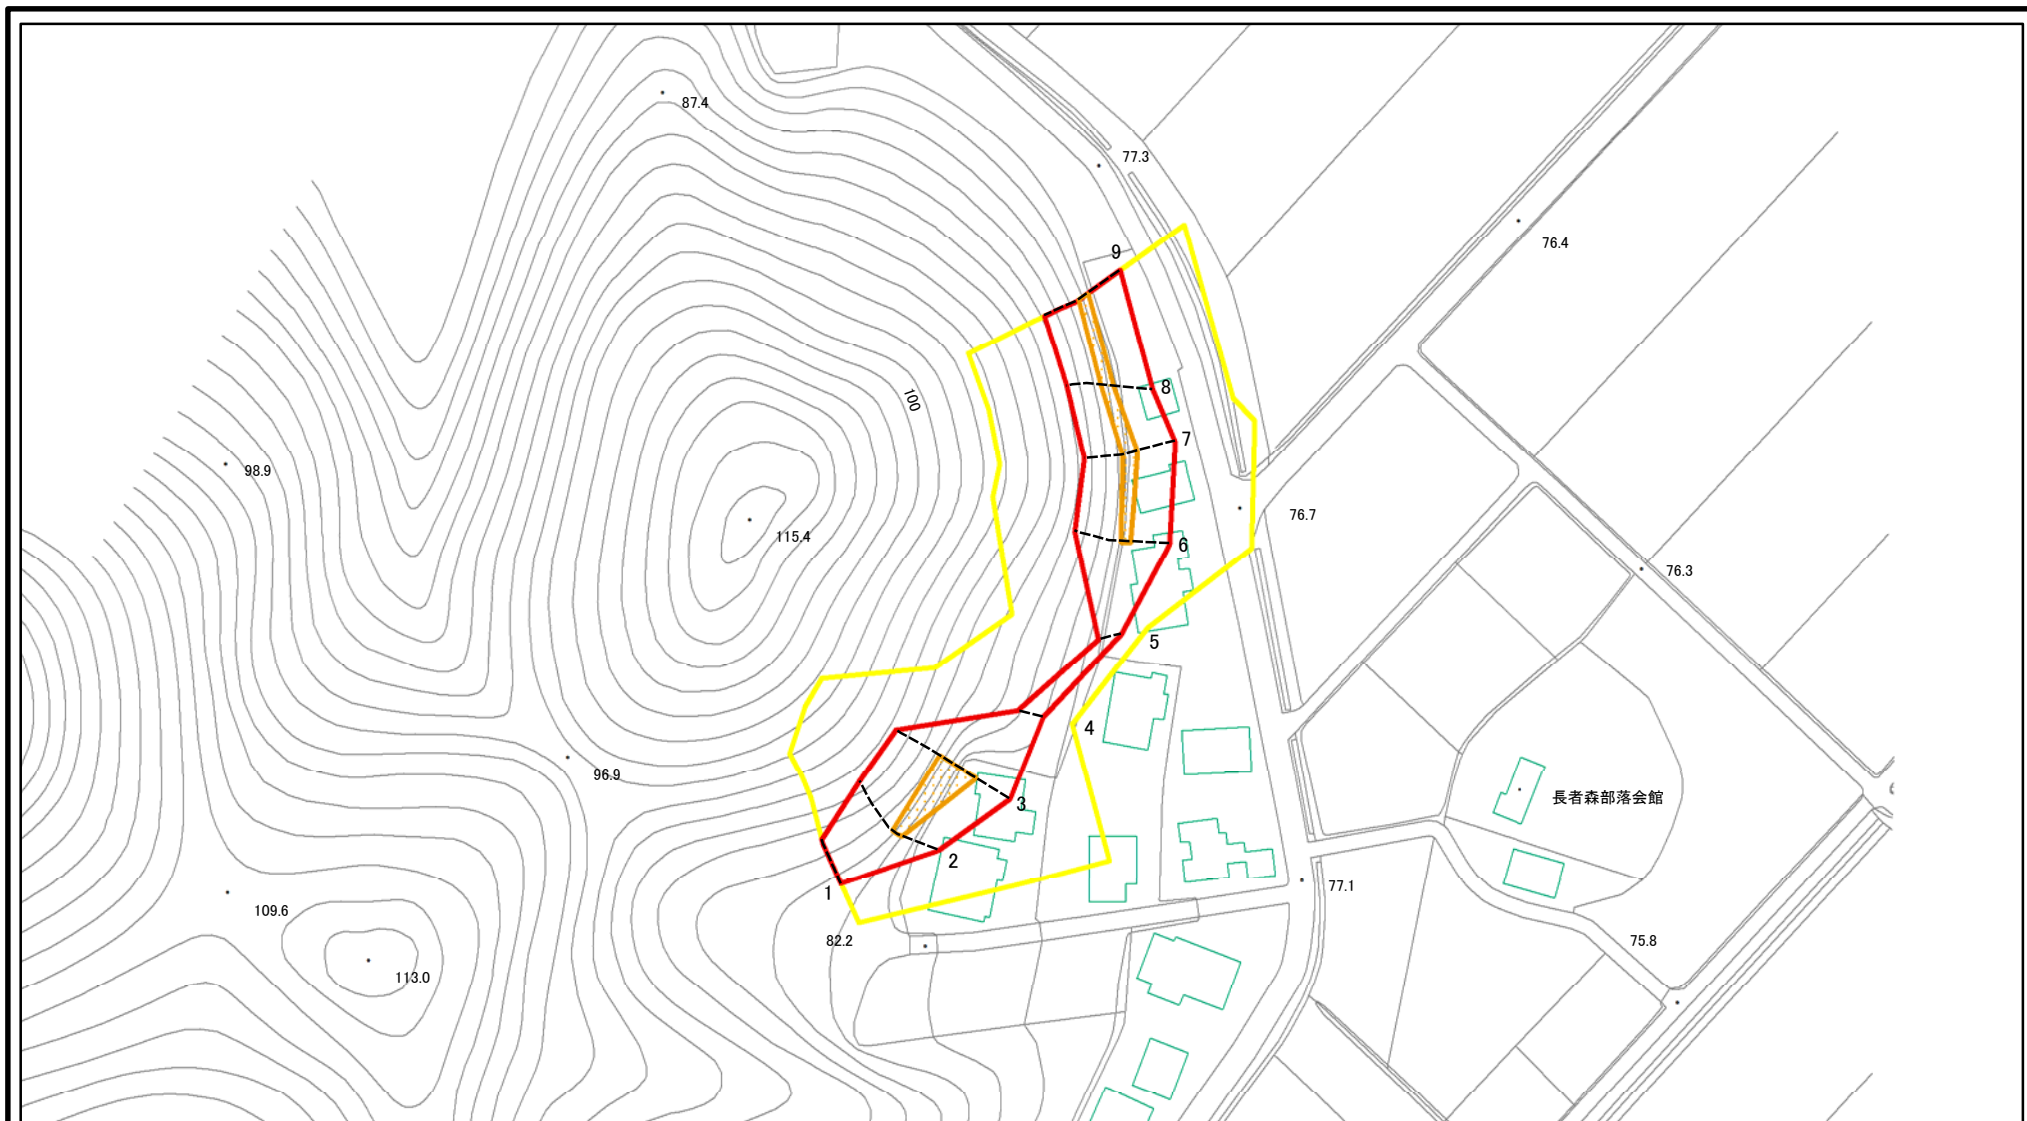

土砂災害警戒区域等の指定の公示に係る図書（その1）

(1/200,000)

(1/25,000)

様式-1(土)
土砂災害警戒区域・土砂災害特別警戒区域 位置図

自然現象の種類	急傾斜地の崩壊
溪流番号	Ⅱ-1583
溪流名	長者森
所在地	雄勝郡羽後町床舞字長者森及び弁天者

この地図は、国土地理院長の承認を得て、同院発行の電子地形図25000及び電子地形図20万を複製したものである。(承認番号 平27情複、第792号)

土砂災害警戒区域等の指定の公示に係る図書(その2)

0 25 50 100
m

図中の数字は横断測線番号を示す

様式-2(急) 土砂災害警戒区域・土砂災害特別警戒区域 区域図(その1)	土砂災害防止法施行令第二条の基準に該当する区域		N 縮尺 1:2,500	自然現象の種類	急傾斜地の崩壊	箇所番号	II-1583
	土砂災害防止法施行令第三条の基準に該当する区域			告示番号	第497号	箇所名	長者森
	それ以外の区域			告示年月日	平成28年8月26日	所在地	雄勝郡羽後町床舞 字長者森及び弁天者

土砂災害警戒区域等の指定の公示に係る図書(その2)

様式-2(急)

土砂災害警戒区域・土砂災害特別警戒区域
区域図(その1)

土砂災害防止法施行令第二条の基準に該当する区域	
土砂災害防止法施行令第三条の基準に該当する区域	
それ以外の区域	

縮尺 1:2,500

縮尺

縮尺

自然現象の種類	急傾斜地の崩壊	箇所番号	II-1583
告示番号	第497号	箇所名	長者森
告示年月日	平成28年8月26日	所在地	雄勝郡羽後町床舞 字長者森及び弁天者

土砂災害警戒区域等の指定の公示に係る図書(その2-1)

図中の数字は横断測線番号を示す

様式-2-1(急)

土砂災害警戒区域・土砂災害特別警戒区域
区域図(その2)

土砂災害防止法施行令第二条の基準に該当する区域	
土砂災害防止法施行令第三条の基準に該当する区域	
それ以外の区域	

	縮尺
	1:1,500

自然現象の種類	急傾斜地の崩壊
告示番号	第497号
告示年月日	平成28年8月26日

箇所番号	II-1583
箇所名	長者森
所在地	雄勝郡羽後町床舞 字長者森及び弁天者