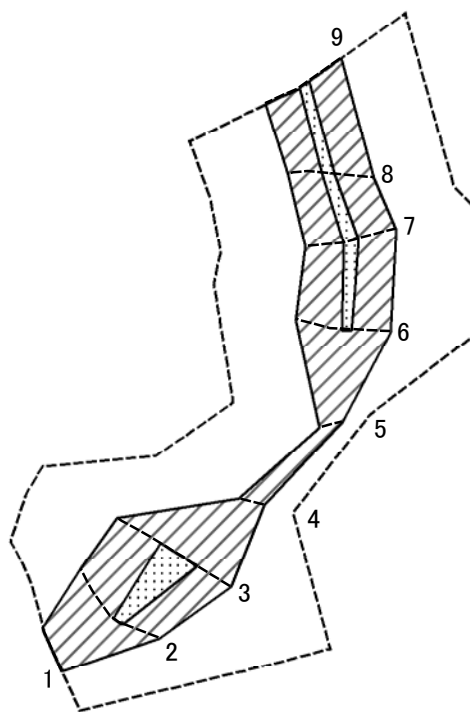

土砂災害警戒区域等の指定の公示に係る図書(その2-2)

図中の数字は横断測線番号を示す

様式-2-2(急)
土砂災害特別警戒区域の区域区分図
(急傾斜地の崩壊に伴う土石等の移動により
建築物の地上部に作用すると想定される力)

土砂災害防止法施行令第二条の基準に該当する区域	
土砂災害防止法施行令第三条の基準に該当する区域	
それ以外の区域	

縮尺	1:1,500

自然現象の種類	急傾斜地の崩壊	箇所番号	II-1583
告示番号	第497号	箇所名	長者森
告示年月日	平成28年8月26日	所在地	雄勝郡羽後町床舞 字長者森及び弁天者