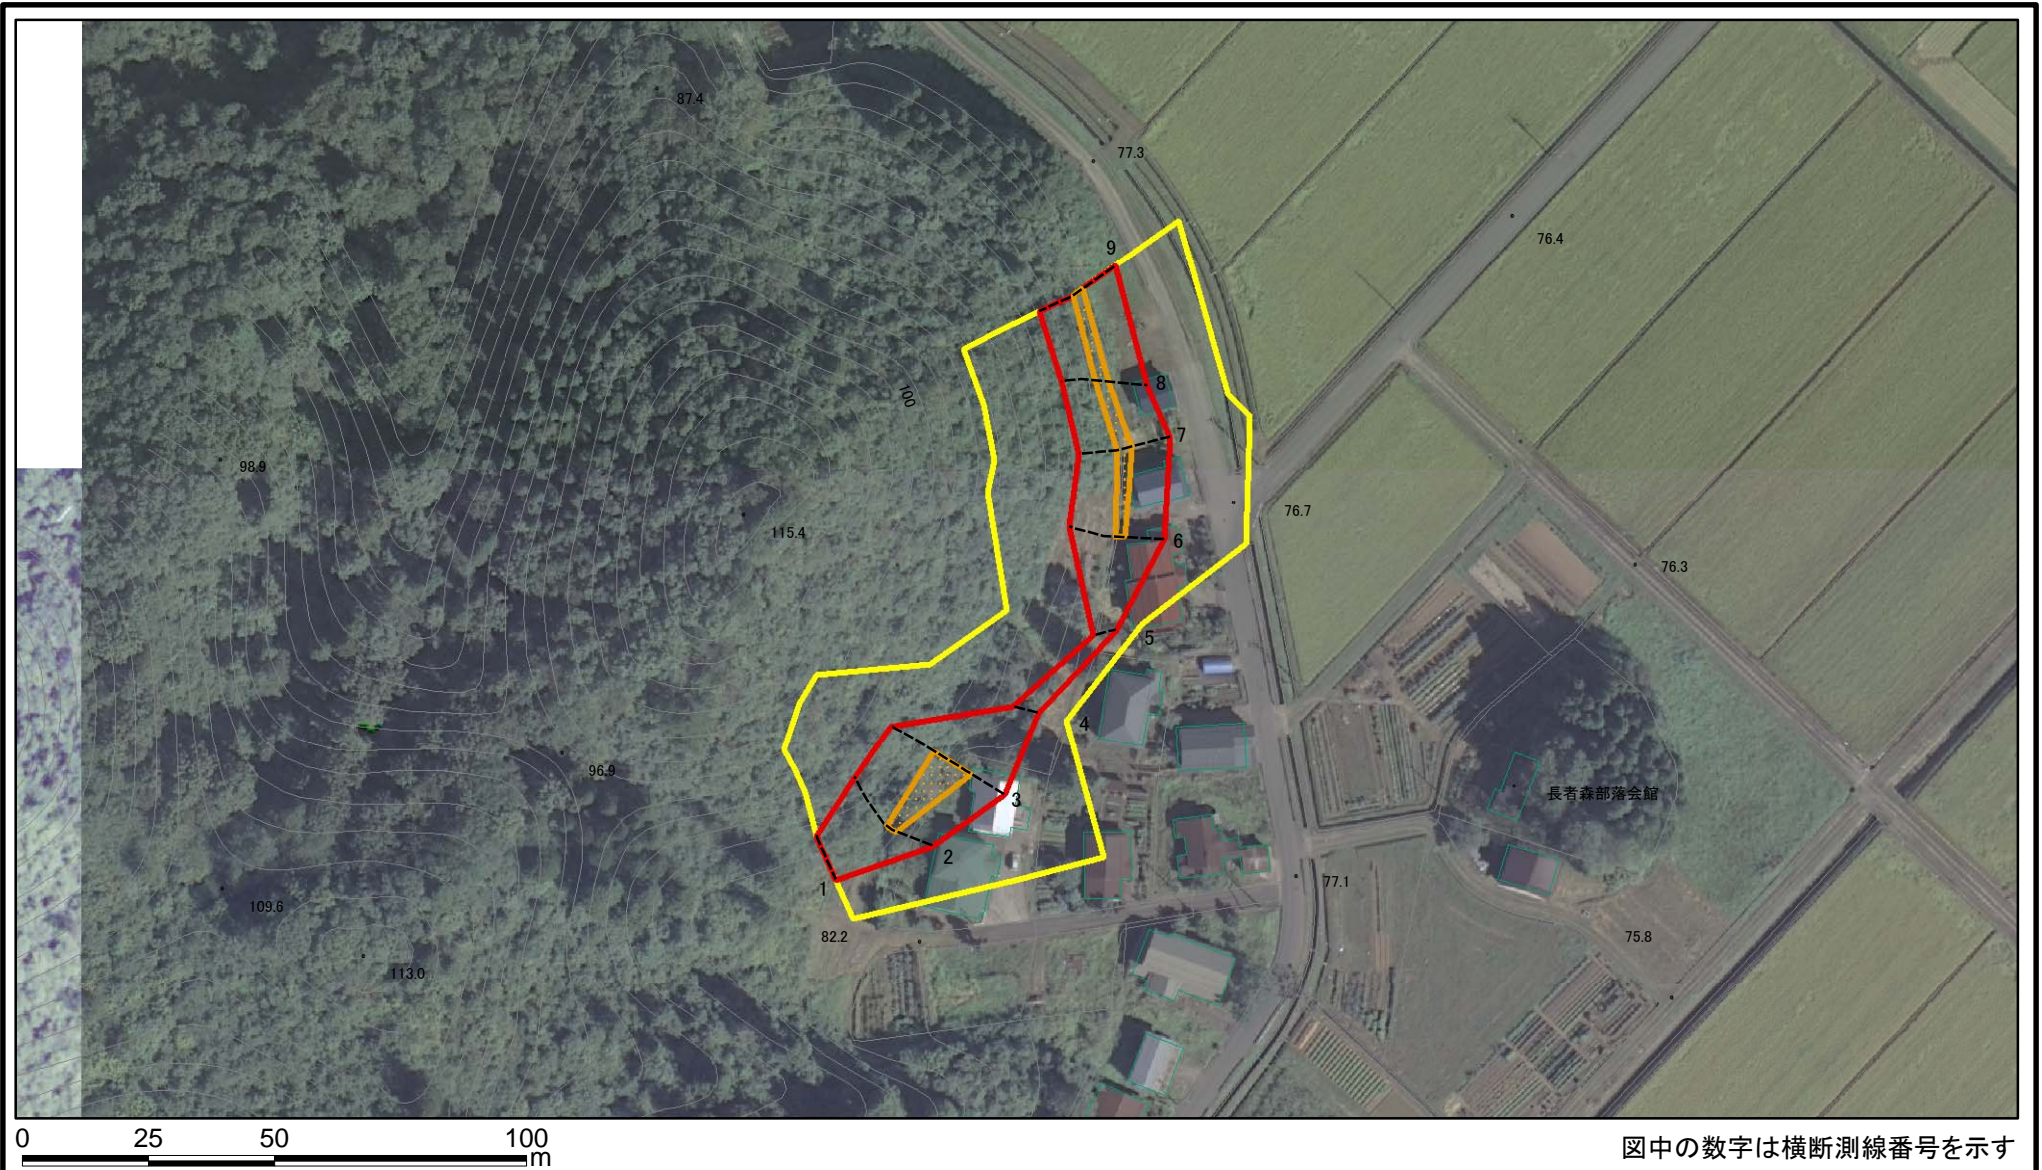

土砂災害警戒区域等の指定の公示に係る図書（その1）

(1/200,000)

(1/25,000)

様式-1(土)
土砂災害警戒区域・土砂災害特別警戒区域 位置図

自然現象の種類	急傾斜地の崩壊
溪流番号	Ⅱ-1583
溪流名	長者森
所在地	雄勝郡羽後町床舞字長者森及び弁天者

この地図は、国土地理院長の承認を得て、同院発行の電子地形図25000及び電子地形図20万を複製したものである。(承認番号 平27情複、第792号)

土砂災害警戒区域等の指定の公示に係る図書(その2-1)

図中の数字は横断測線番号を示す

様式-2-1(急)

土砂災害警戒区域・土砂災害特別警戒区域
区域図(その2)

土砂災害防止法施行令第二条の基準に該当する区域	
土砂災害防止法施行令第三条の基準に該当する区域	
それ以外の区域	

	縮尺
	1:1,500

自然現象の種類	急傾斜地の崩壊
告示番号	第497号
告示年月日	平成28年8月26日

箇所番号	II-1583
箇所名	長者森
所在地	雄勝郡羽後町床舞 字長者森及び弁天者

土砂災害警戒区域等の指定の公示に係る図書(その2-1)

様式-2-1(急) 土砂災害警戒区域・土砂災害特別警戒区域 区域図(その2)	土砂災害防止法施行令第二条の基準に該当する区域		N 縮尺 1:1,500	自然現象の種類	急傾斜地の崩壊	箇所番号	II-1583	
	土砂災害防止法施行令第三条の基準に該当する区域			告示番号	第497号	箇所名	長者森	
	土砂等の(移動)高さが1m以下の場合、土砂等の移動による力が100kN/mを超える区域			告示年月日	平成28年8月26日	所在地	雄勝郡羽後町床舞 字長者森及び弁天者	
	土砂等の堆積の高さが3mを超える区域							
それ以外の区域								

土砂災害警戒区域等の指定の公示に係る図書(その2-2)

図中の数字は横断測線番号を示す

様式-2-2(急)
土砂災害特別警戒区域の区域区分図
(急傾斜地の崩壊に伴う土石等の移動により
建築物の地上部に作用すると想定される力)

土砂災害防止法施行令第二条の基準に該当する区域	
土砂災害防止法施行令第三条の基準に該当する区域	
それ以外の区域	

縮尺	1:1,500
----	---------

自然現象の種類	急傾斜地の崩壊	箇所番号	II-1583
告示番号	第497号	箇所名	長者森
告示年月日	平成28年8月26日	所在地	雄勝郡羽後町床舞 字長者森及び弁天者