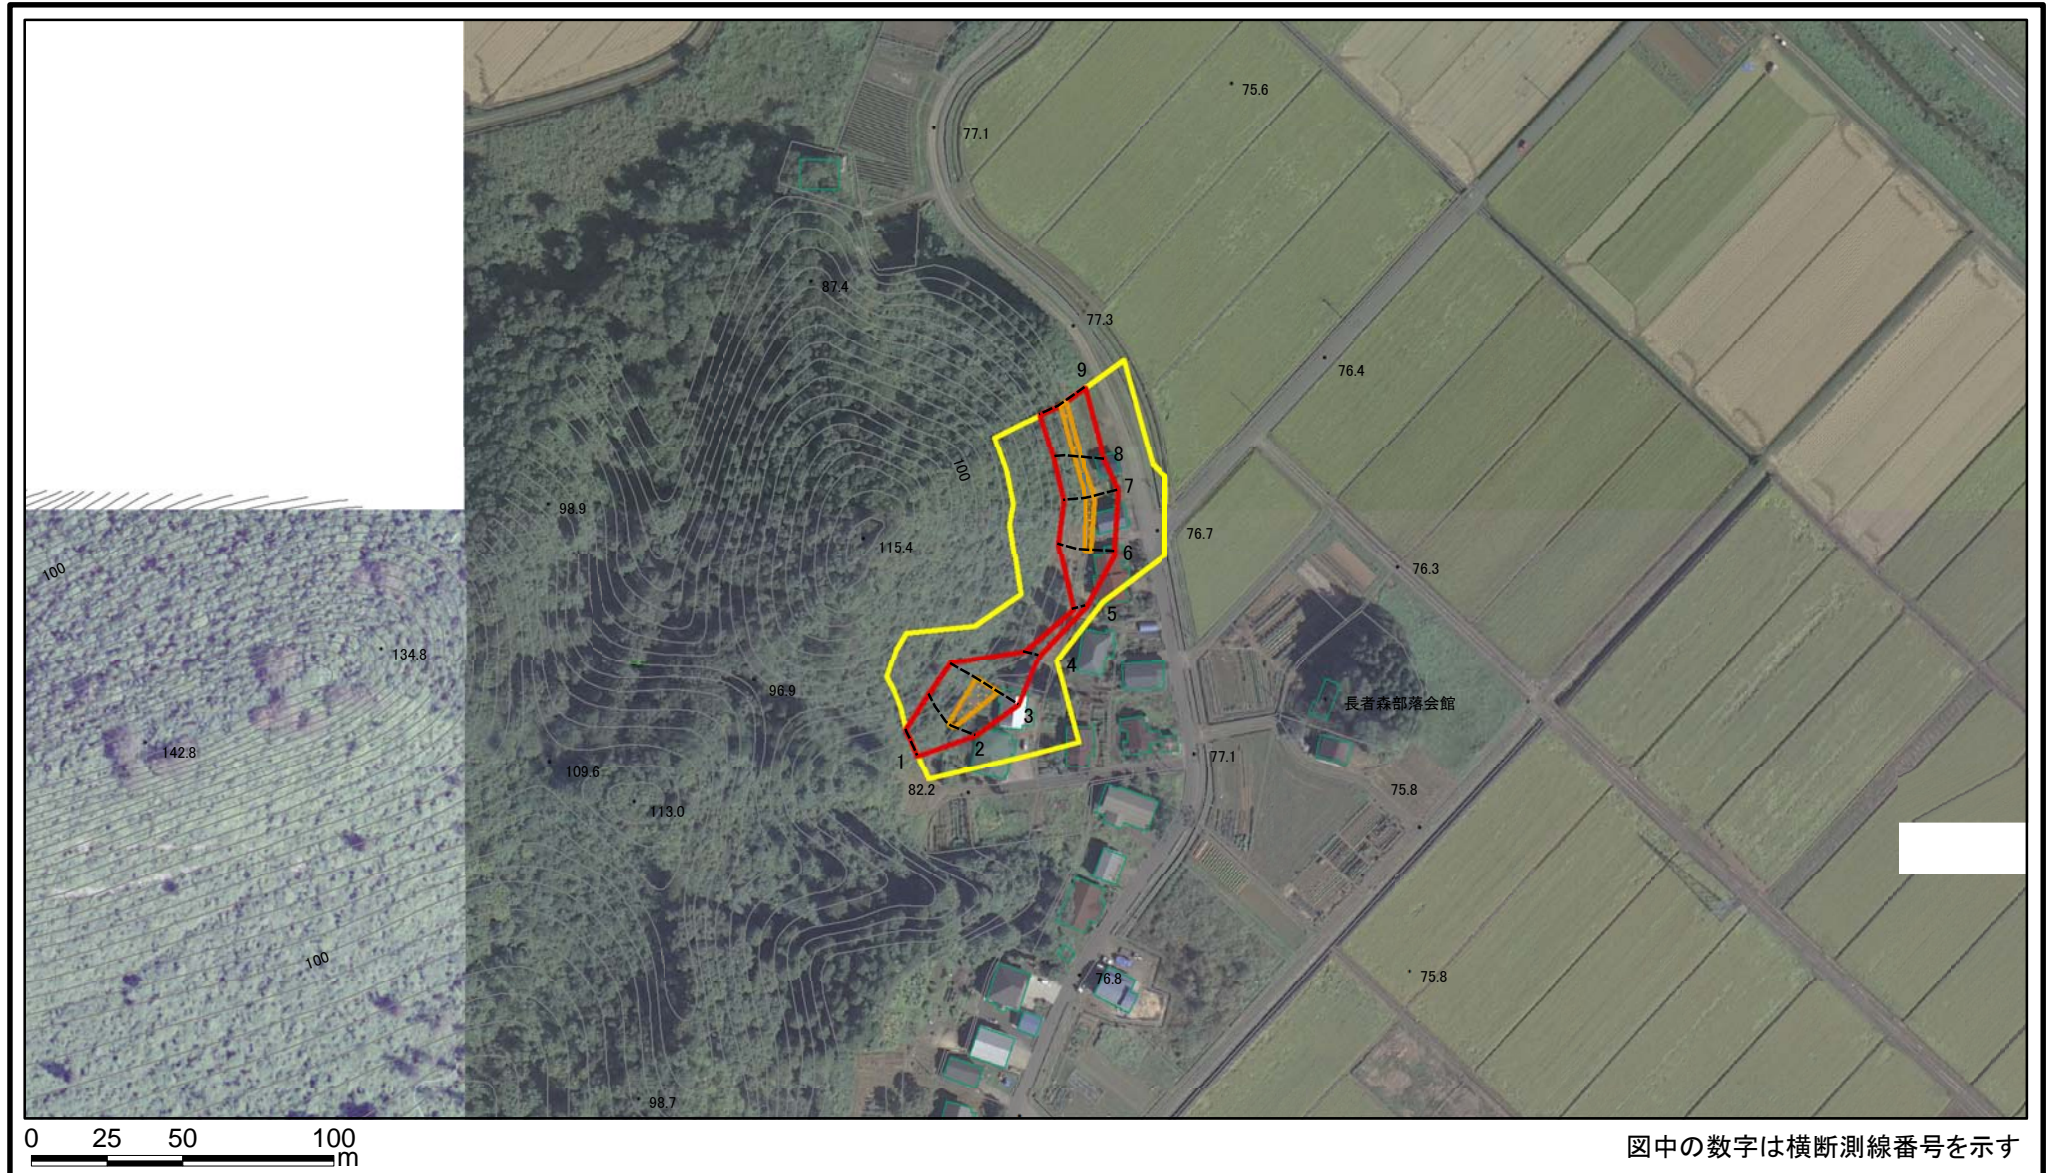

土砂災害警戒区域等の指定の公示に係る図書(その2)

様式-2(急)

土砂災害警戒区域・土砂災害特別警戒区域
区域図(その1)

土砂災害防止法施行令第二条の基準に該当する区域	
土砂災害防止法施行令第三条の基準に該当する区域	
それ以外の区域	

縮尺 1:2,500

縮尺

縮尺

自然現象の種類	急傾斜地の崩壊	箇所番号	II-1583
告示番号	第497号	箇所名	長者森
告示年月日	平成28年8月26日	所在地	雄勝郡羽後町床舞 字長者森及び弁天者