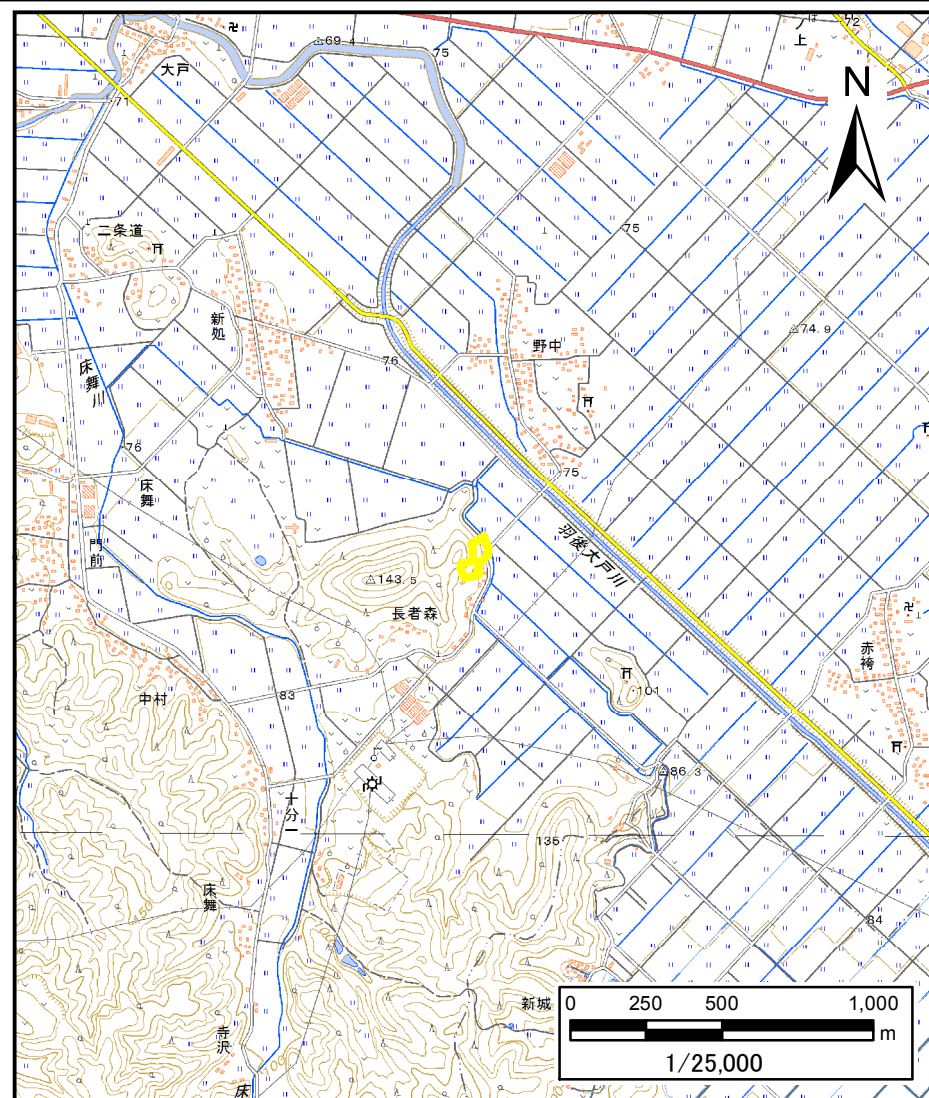

土砂災害警戒区域等の指定の公示に係る図書（その1）

(1/200,000)

(1/25,000)

様式-1(土)
土砂災害警戒区域・土砂災害特別警戒区域 位置図

自然現象の種類	急傾斜地の崩壊
溪流番号	Ⅱ-1583
溪流名	長者森
所在地	雄勝郡羽後町床舞字長者森及び弁天者

この地図は、国土地理院長の承認を得て、同院発行の電子地形図25000及び電子地形図20万を複製したものである。(承認番号 平27情複、第792号)

土砂災害警戒区域等の指定の公示に係る図書(その2)

0 25 50 100
m

図中の数字は横断測線番号を示す

様式-2(急) 土砂災害警戒区域・土砂災害特別警戒区域 区域図(その1)	土砂災害防止法施行令第二条の基準に該当する区域		N 縮尺 1:2,500	自然現象の種類	急傾斜地の崩壊	箇所番号	II-1583
	土砂災害防止法施行令第三条の基準に該当する区域			告示番号	第497号	箇所名	長者森
	それ以外の区域			告示年月日	平成28年8月26日	所在地	雄勝郡羽後町床舞 字長者森及び弁天者

土砂災害警戒区域等の指定の公示に係る図書(その2-1)

図中の数字は横断測線番号を示す

様式-2-1(急)

土砂災害警戒区域・土砂災害特別警戒区域
区域図(その2)

土砂災害防止法施行令第二条の基準に該当する区域	
土砂災害防止法施行令第三条の基準に該当する区域	
それ以外の区域	

	縮尺
	1:1,500

自然現象の種類	急傾斜地の崩壊
告示番号	第497号
告示年月日	平成28年8月26日

箇所番号	II-1583
箇所名	長者森
所在地	雄勝郡羽後町床舞 字長者森及び弁天者

箇所番号	II-1583
箇所名	長者森
所在地	雄勝郡羽後町床舞 字長者森及び弁天者