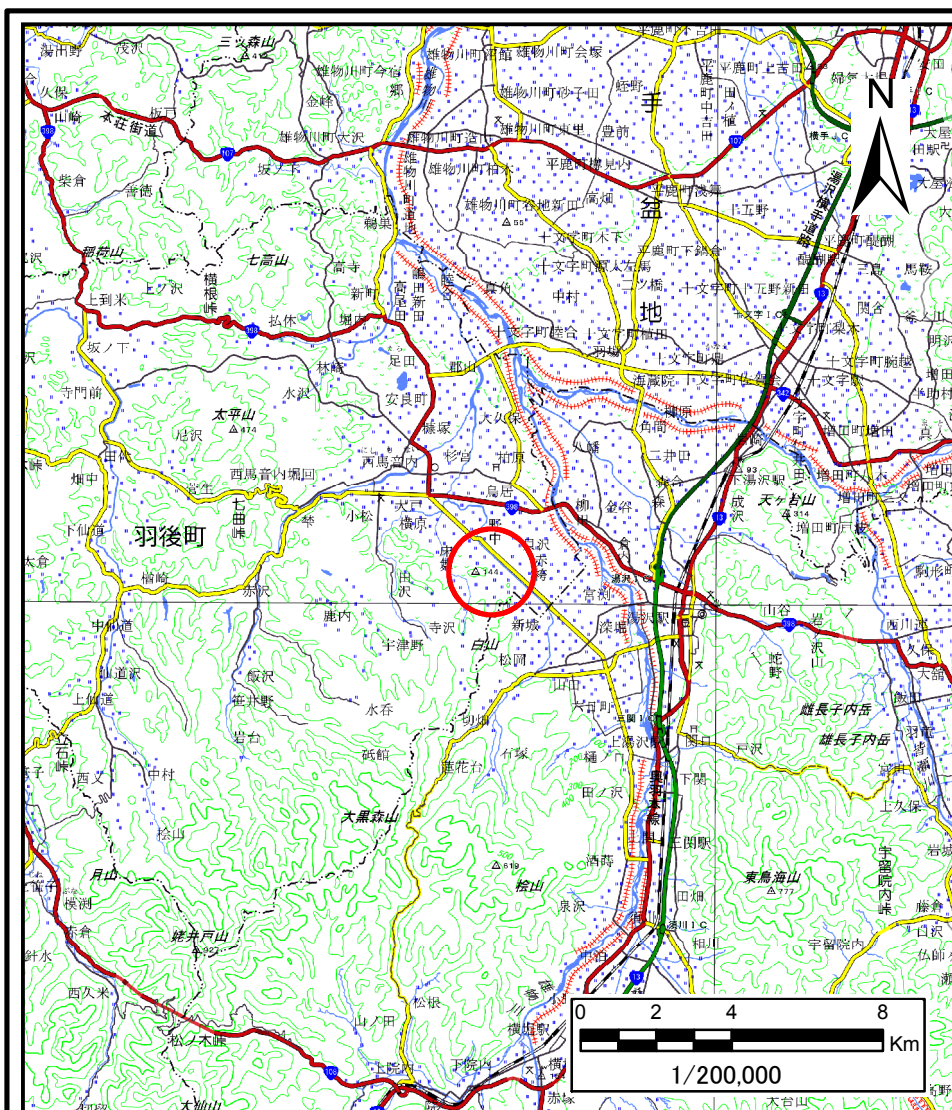

土砂災害警戒区域等の指定の公示に係る図書（その1）

(1/200,000)

(1/25,000)

様式-1(土)
土砂災害警戒区域・土砂災害特別警戒区域 位置図

自然現象の種類	急傾斜地の崩壊
溪流番号	Ⅱ-1583
溪流名	長者森
所在地	雄勝郡羽後町床舞字長者森及び弁天者

この地図は、国土地理院長の承認を得て、同院発行の電子地形図25000及び電子地形図20万を複製したものである。(承認番号 平27情複、第792号)

土砂災害警戒区域等の指定の公示に係る図書(その2)

0 25 50 100
m

図中の数字は横断測線番号を示す

様式-2(急) 土砂災害警戒区域・土砂災害特別警戒区域 区域図(その1)	土砂災害防止法施行令第二条の基準に該当する区域		N 縮尺 1:2,500	自然現象の種類	急傾斜地の崩壊	箇所番号	II-1583
	土砂災害防止法施行令第三条の基準に該当する区域			告示番号	第497号	箇所名	長者森
	それ以外の区域			告示年月日	平成28年8月26日	所在地	雄勝郡羽後町床舞 字長者森及び弁天者

土砂災害警戒区域等の指定の公示に係る図書(その2-1)

図中の数字は横断測線番号を示す

様式-2-1(急)

土砂災害警戒区域・土砂災害特別警戒区域
区域図(その2)

土砂災害防止法施行令第二条の基準に該当する区域	
土砂災害防止法施行令第三条の基準に該当する区域	
それ以外の区域	

	縮尺
	1:1,500

自然現象の種類	急傾斜地の崩壊
告示番号	第497号
告示年月日	平成28年8月26日

箇所番号	II-1583
箇所名	長者森
所在地	雄勝郡羽後町床舞 字長者森及び弁天者

箇所番号	II-1583
箇所名	長者森
所在地	雄勝郡羽後町床舞 字長者森及び弁天者