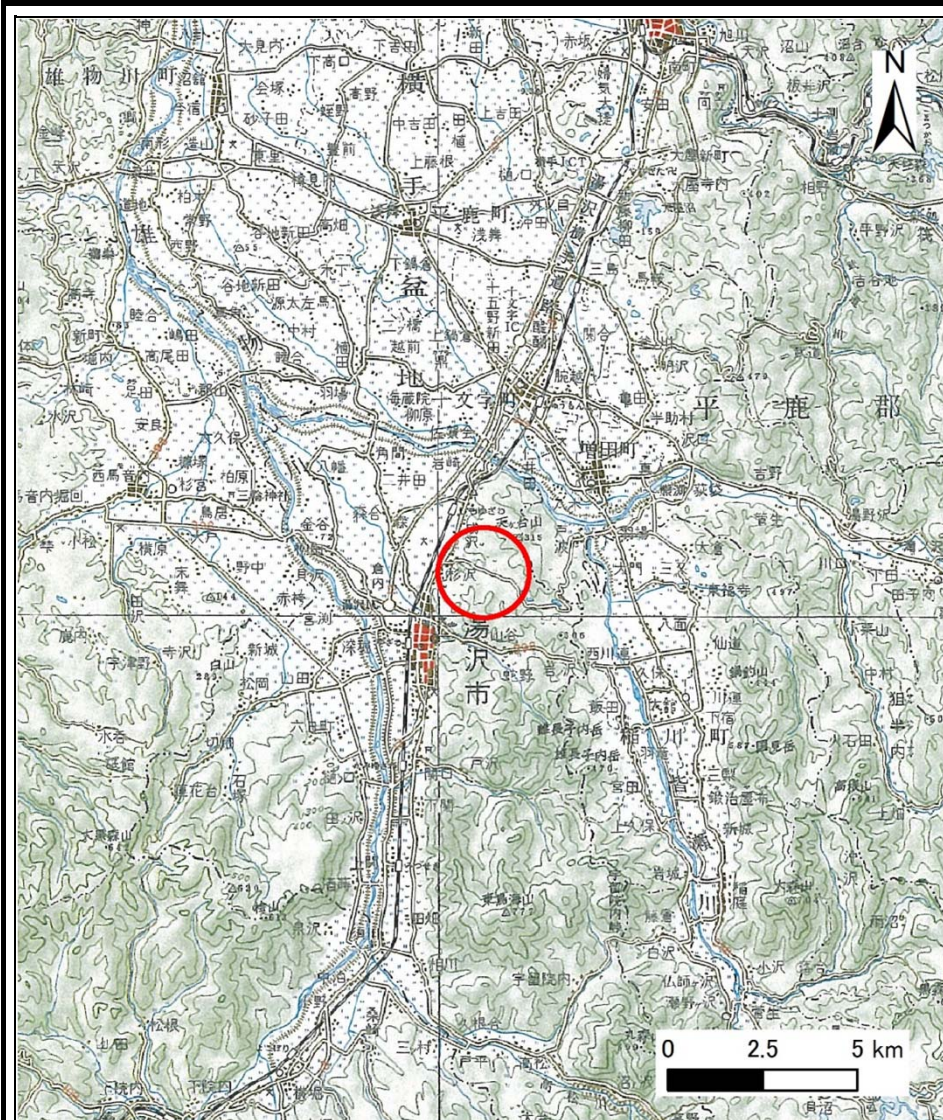

土砂災害警戒区域等の指定の公示に係る図書(その1)

(1/200,000)

(1/25,000)

様式-1(急)
土砂災害警戒区域・土砂災害特別警戒区域
位置図

自然現象の種類

箇所番号

箇所名

所在地

急傾斜地の崩壊

Ⅲ-281

後ヶ沢

湯沢市杉沢字後ヶ沢山、後ヶ沢及び南部沢山

この地図は、国土地理院の承認を得て、同院発行の20万分の1・2万5千分の1の地形図を複製したものである。(認証番号 平27 情複 第685号)

土砂災害警戒区域等の指定の公示に係る図書(その2)

図中の数字は横断測線番号を示す

様式-2(急)

告示年月日

急傾斜地の崩壊

第452号

平成28年7月26日

箇所番号

箇所名

所在地

Ⅲ-281

自然現象の種類	急傾斜地の崩壊	箇所番号	Ⅲ-281
告示番号	第452号	箇所名	後ヶ沢
告示年月日	平成28年7月26日	所在地	湯沢市杉沢字後ヶ沢山、後ヶ沢及び南部沢山

土砂災害警戒区域等の指定の公示に係る図書(その2-1)

図中の数字は横断測線番号を示す

様式-2-1(急)

土砂災害警戒区域・土砂災害特別警戒区域
区域図(その2)

土砂災害防止法施行令第二条の基準に該当する区域	
土砂災害防止法施行令第三条の基準に該当する区域	
それ以外の区域	