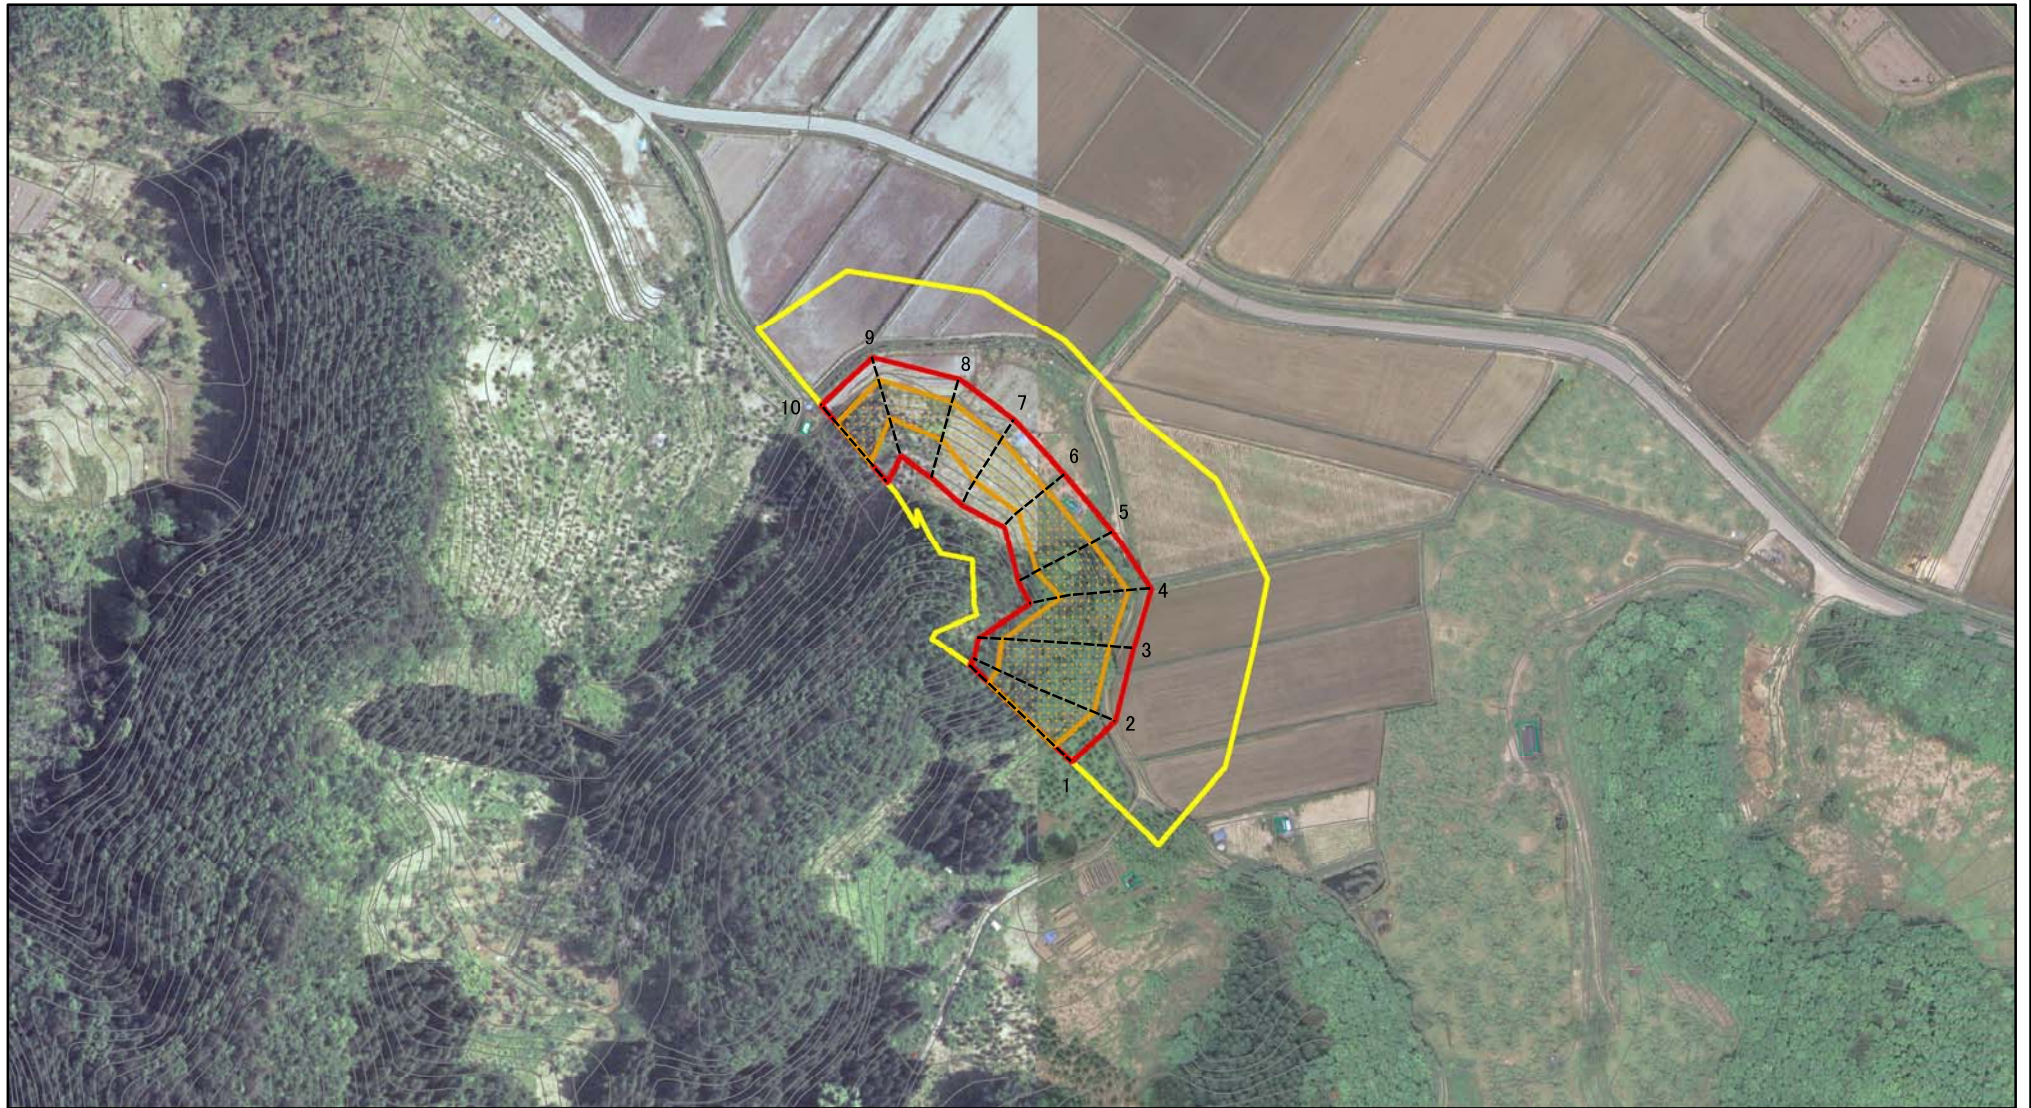

土砂災害警戒区域等の指定の公示に係る図書(その2)

図中の数字は横断測線番号を示す

様式-2(急)

土砂災害警戒区域・土砂災害特別警戒区域
区域図(その1)

土砂災害防止法施行令第二条の基準に該当する区域	
土砂災害防止法施行令第三条の基準に該当する区域	
それ以外の区域	

	縮尺
	1:2,500

自然現象の種類	急傾斜地の崩壊	箇所番号	Ⅲ-281
告示番号	第452号	箇所名	後ヶ沢
告示年月日	平成28年7月26日	所在地	湯沢市杉沢字後ヶ沢山、後ヶ沢及び南部沢山