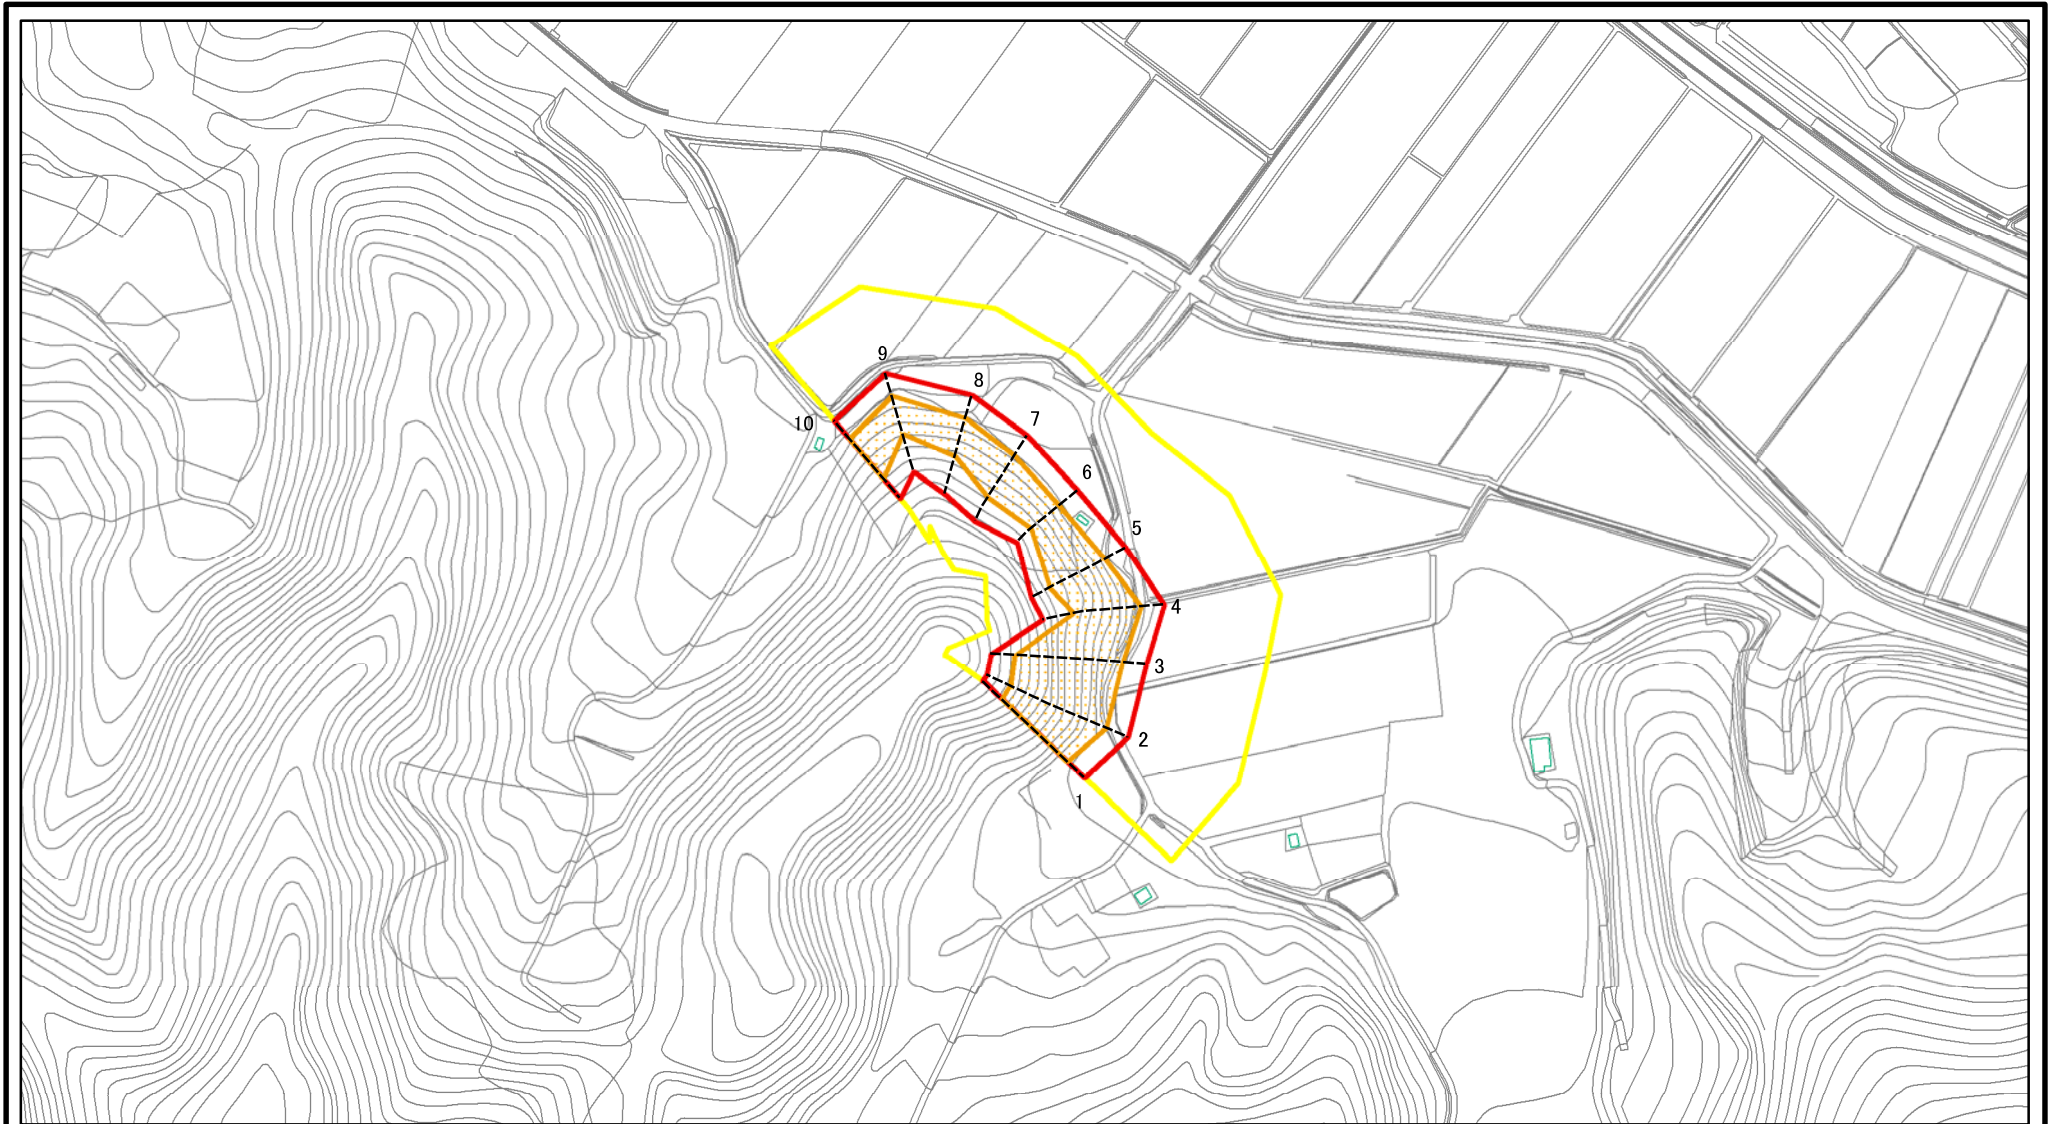

土砂災害警戒区域等の指定の公示に係る図書(その1)

(1/200,000)

(1/25,000)

様式-1(急)
土砂災害警戒区域・土砂災害特別警戒区域
位置図

自然現象の種類

箇所番号

箇所名

所在地

急傾斜地の崩壊

Ⅲ-281

後ヶ沢

湯沢市杉沢字後ヶ沢山、後ヶ沢及び南部沢山

この地図は、国土地理院の承認を得て、同院発行の20万分の1・2万5千分の1の地形図を複製したものである。(認証番号 平27 情複 第685号)

土砂災害警戒区域等の指定の公示に係る図書(その2)

図中の数字は横断測線番号を示す

様式-2(急)

土砂災害警戒区域・土砂災害特別警戒区域
区域図(その1)

土砂災害防止法施行令第二条の基準に該当する区域

土砂災害防止法
施行令第三条の
基準に該当する
区域

土石等の(移動)高さが1m以下の場合、
土石等の移動による力が100kN/mを超える区域
土石等の堆積の高さが3mを超える区域
それ以外の区域

縮尺

1:2,500

自然現象
の種類

告示番号

告示年月日

急傾斜地の崩壊

第452号

平成28年7月26日

箇所番号

箇所名

所在地

Ⅲ-281