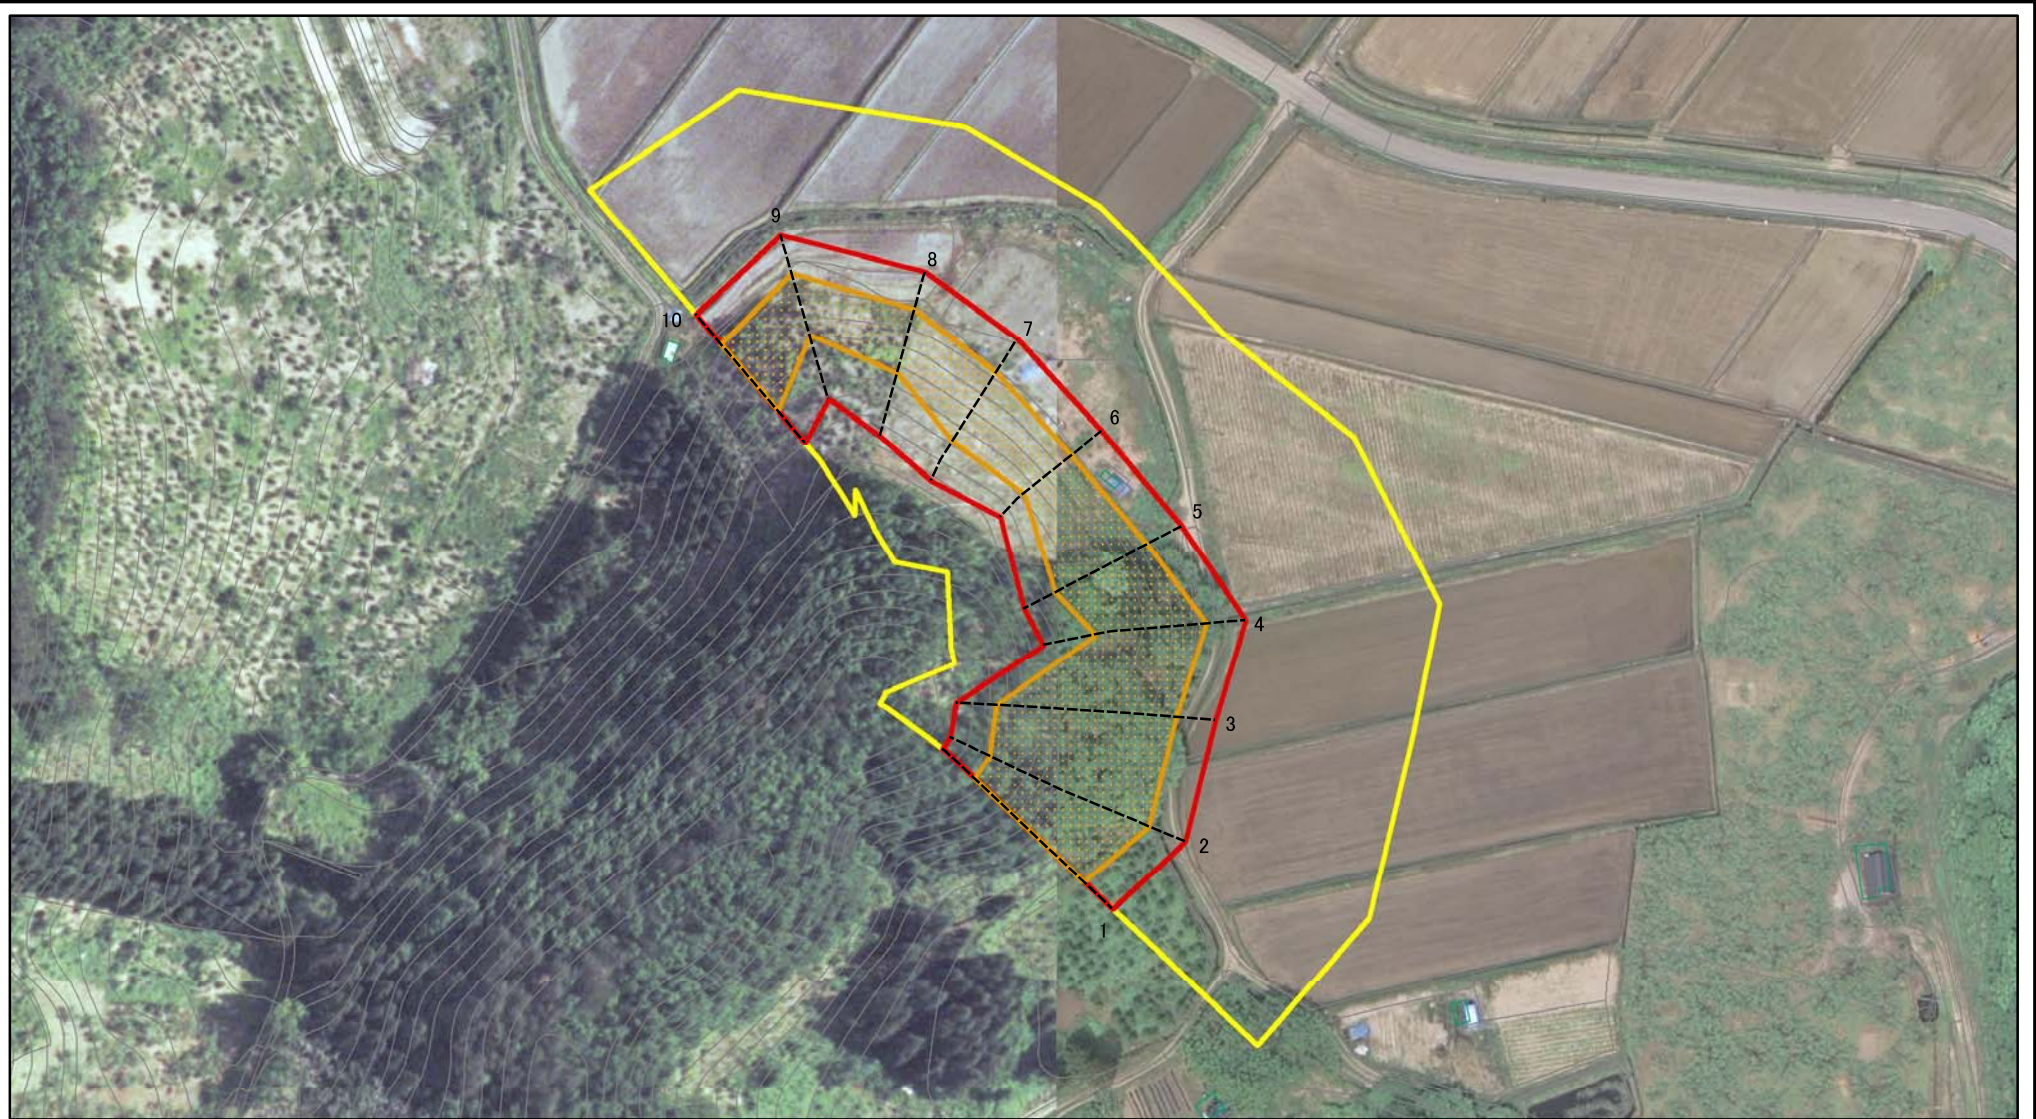

自然現象の種類	急傾斜地の崩壊	箇所番号	Ⅲ-281
告示番号	第452号	箇所名	後ヶ沢
告示年月日	平成28年7月26日	所在地	湯沢市杉沢字後ヶ沢山、後ヶ沢及び南部沢山

土砂災害警戒区域等の指定の公示に係る図書(その2-1)

図中の数字は横断測線番号を示す

様式-2-1(急)

土砂災害警戒区域・土砂災害特別警戒区域
区域図(その2)

土砂災害防止法施行令第二条の基準に該当する区域	
土砂災害防止法施行令第三条の基準に該当する区域	
それ以外の区域	

縮尺
1:1,500

自然現象の種類
告示番号
告示年月日

急傾斜地の崩壊
第452号
平成28年7月26日

箇所番号
箇所名
所在地

Ⅲ-281
後ヶ沢
湯沢市杉沢字後ヶ沢山、後ヶ沢及び南部沢山

土砂災害警戒区域等の指定の公示に係る図書(その2-1)

図中の数字は横断測線番号を示す

様式-2-1(急) 土砂災害警戒区域・土砂災害特別警戒区域 区域図(その2)	土砂災害防止法施行令第二条の基準に該当する区域		N 縮尺 1:1,500	自然現象の種類	急傾斜地の崩壊	箇所番号	Ⅲ-281	
	土砂災害防止法施行令第三条の基準に該当する区域			告示番号	第452号	箇所名	後ヶ沢	
	土砂等の(移動)高さが1m以下の場合、土砂等の移動による力が100kN/m ² を超える区域			告示年月日	平成28年7月26日	所在地	湯沢市杉沢字後ヶ沢山、後ヶ沢及び南部沢山	
	土砂等の堆積の高さが3mを超える区域			それ以外の区域				