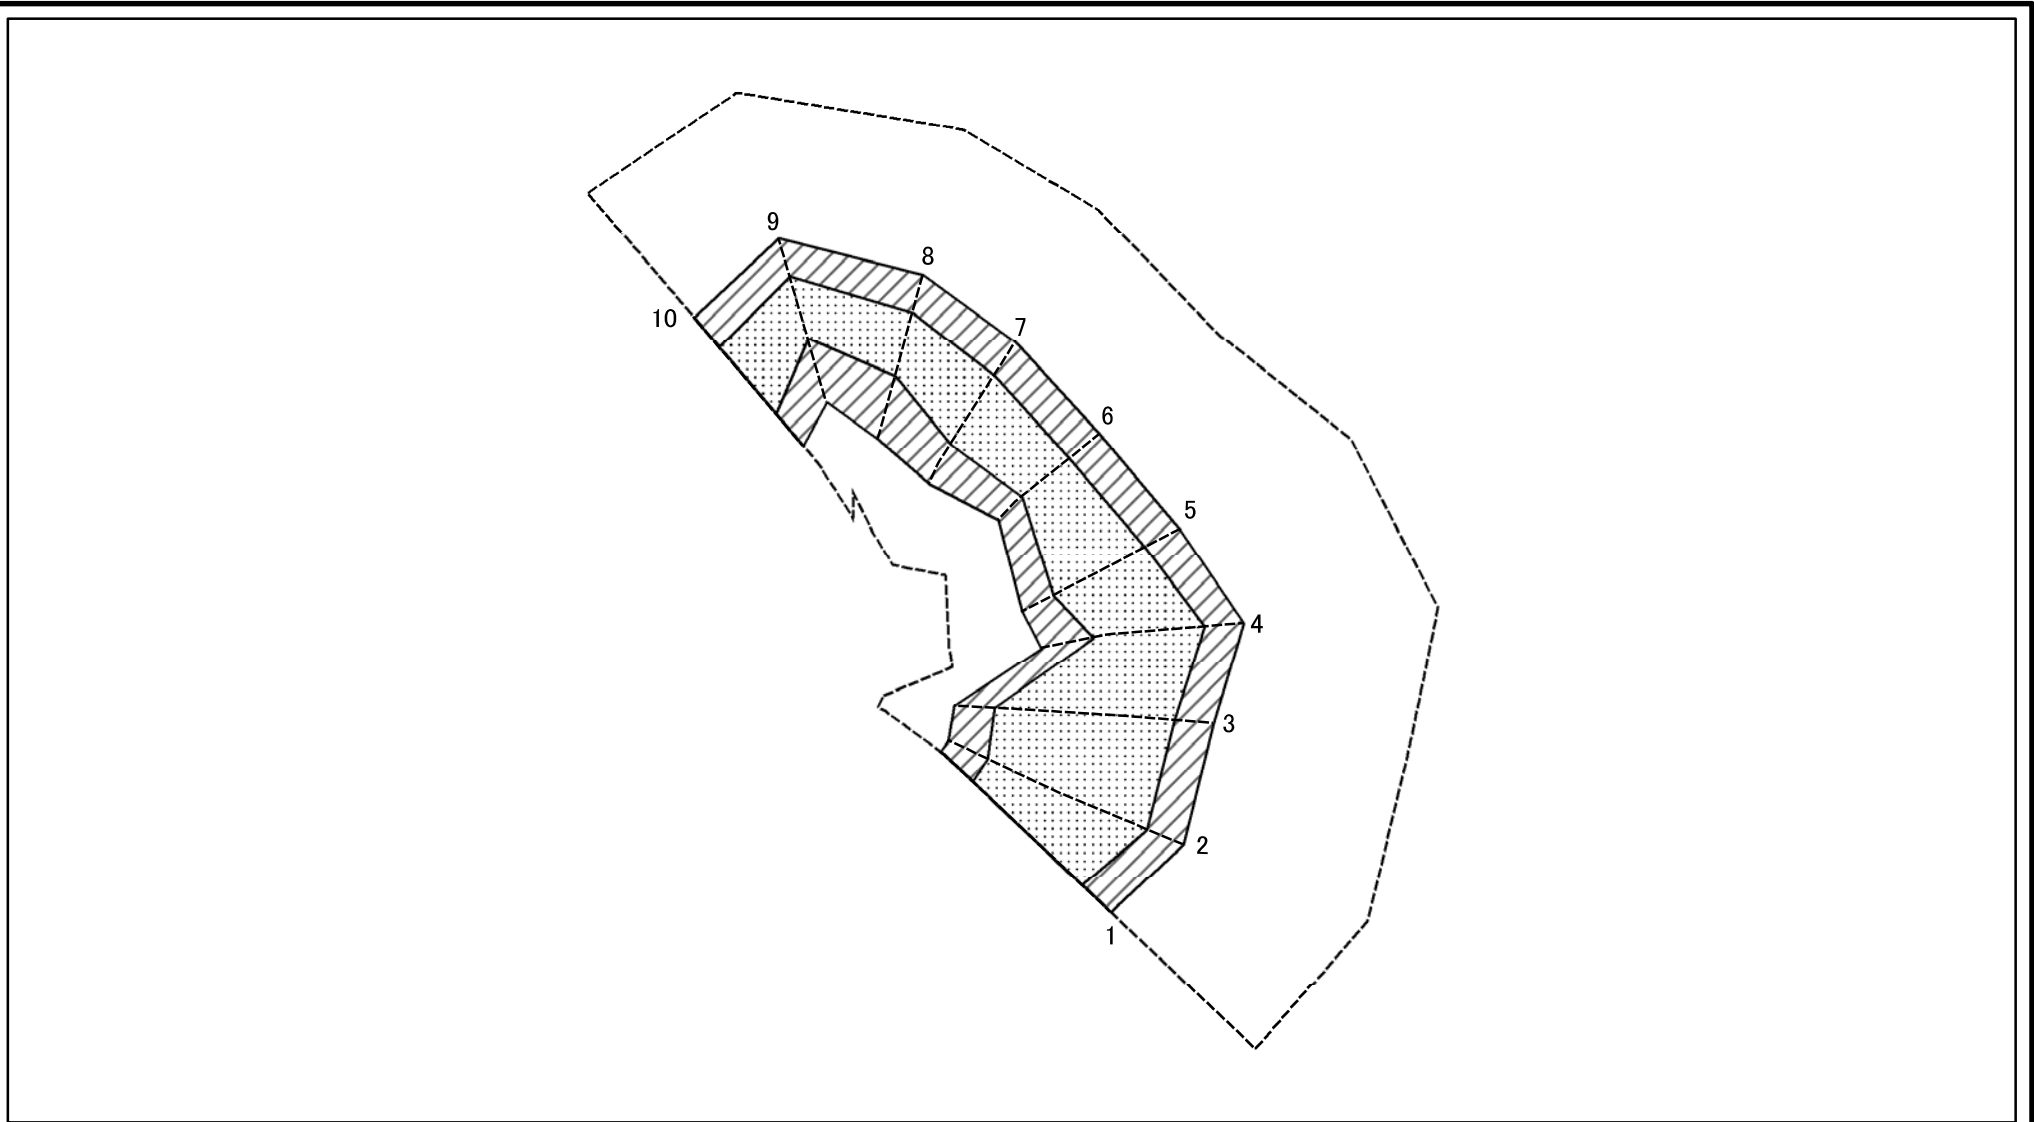

土砂災害警戒区域等の指定の公示に係る図書(その2-2)

図中の数字は横断測線番号を示す

様式-2-2(急)
土砂災害特別警戒区域の区域区分図
(急傾斜地の崩壊に伴う土石等の移動により
建築物の地上部に作用すると想定される力)

土砂災害防止法施行令第二条の基準に該当する区域	
土砂災害防止法施行令第三条の基準に該当する区域	
それ以外の区域	

N	縮尺
1:1,500	

自然現象の種類	急傾斜地の崩壊	箇所番号	Ⅲ-281
告示番号	第452号	箇所名	後ヶ沢
告示年月日	平成28年7月26日	所在地	湯沢市杉沢字後ヶ沢山、後ヶ沢及び南部沢山