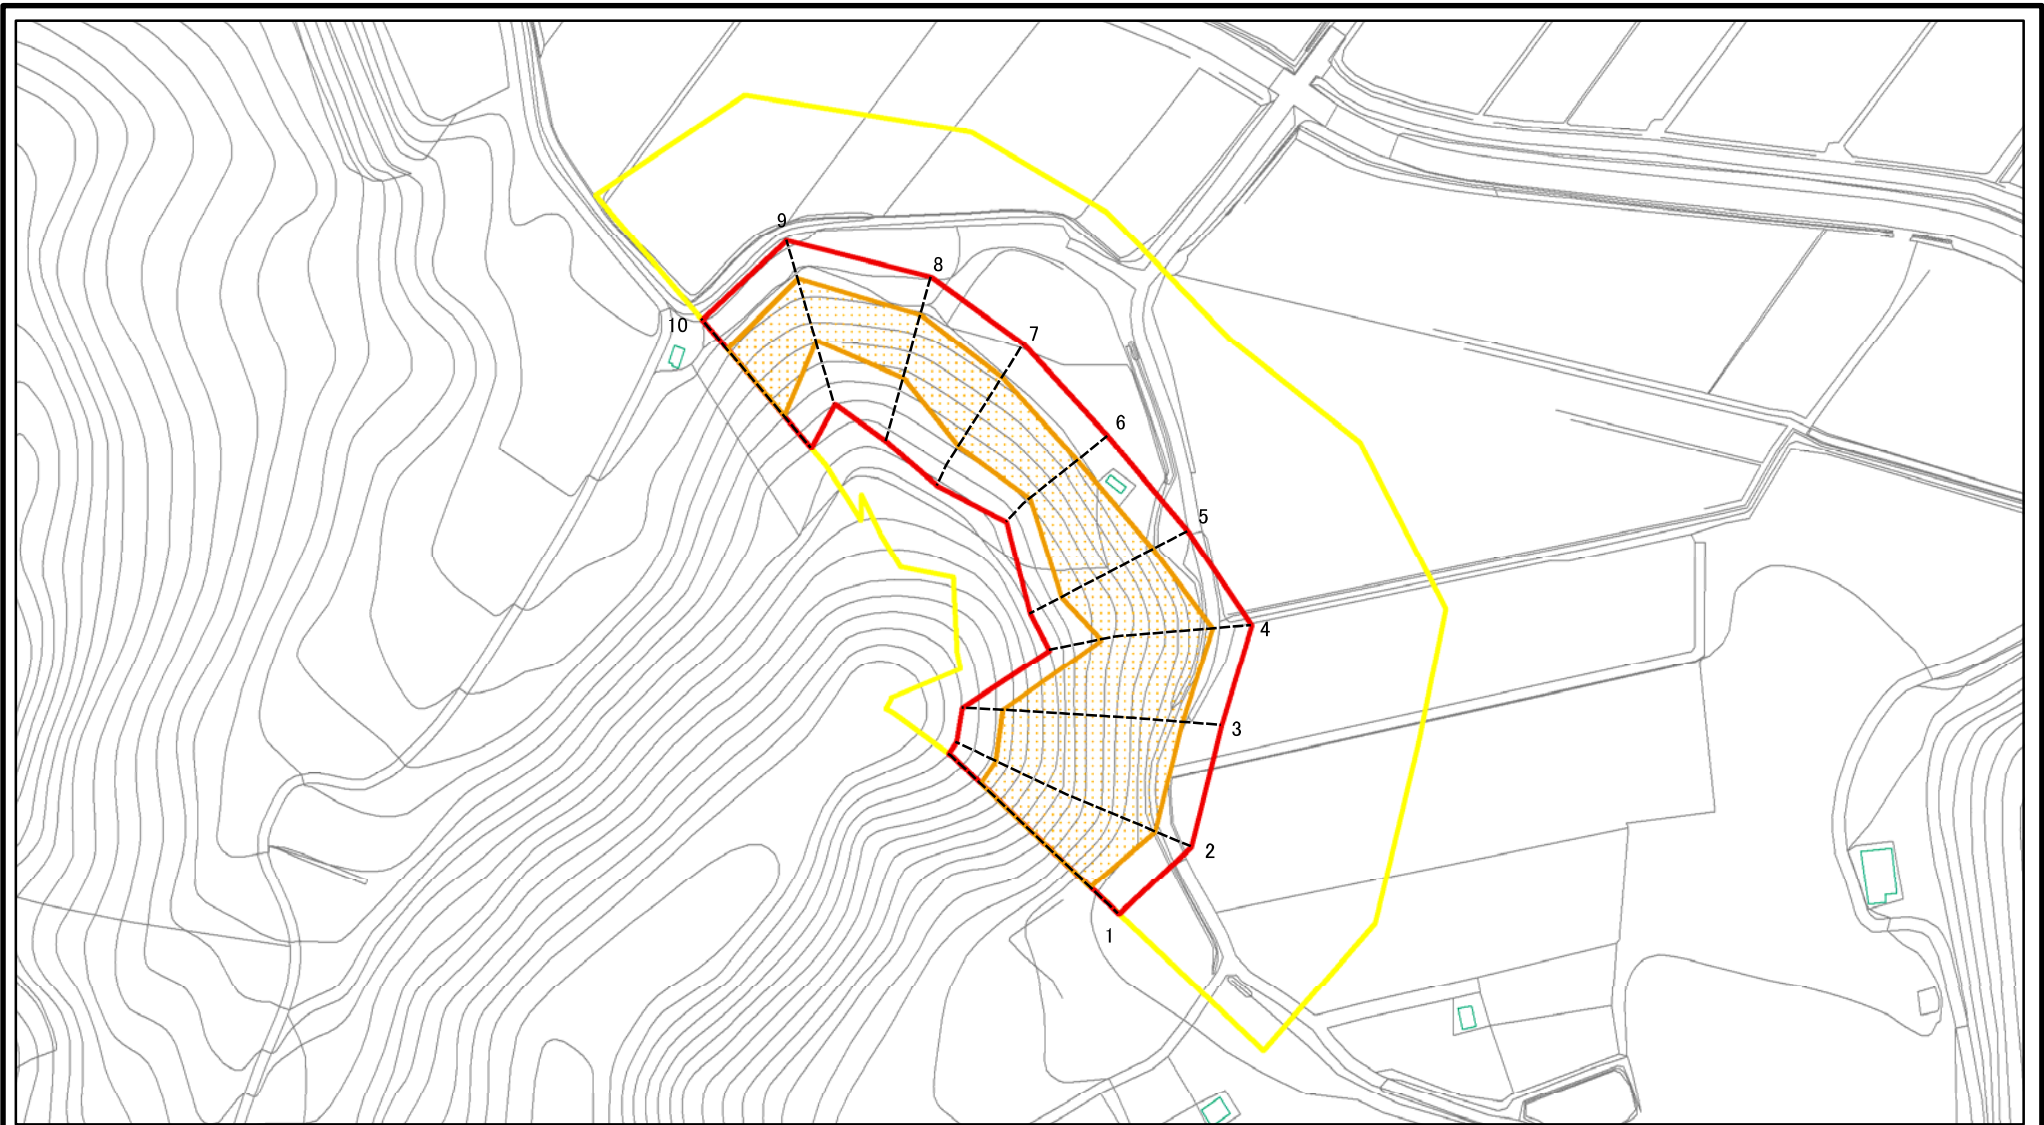

告示年月日

急傾斜地の崩壊

第452号

平成28年7月26日

箇所番号

箇所名

所在地

Ⅲ-281

後ヶ沢

湯沢市杉沢字後ヶ沢山、後ヶ沢
及び南部沢山

土砂災害警戒区域等の指定の公示に係る図書(その2)

図中の数字は横断測線番号を示す

様式-2(急)

土砂災害警戒区域・土砂災害特別警戒区域
区域図(その1)

土砂災害防止法施行令第二条の基準に該当する区域	
土砂災害防止法施行令第三条の基準に該当する区域	
それ以外の区域	

	縮尺
	1:2,500

自然現象の種類	急傾斜地の崩壊	箇所番号	Ⅲ-281
告示番号	第452号	箇所名	後ヶ沢
告示年月日	平成28年7月26日	所在地	湯沢市杉沢字後ヶ沢山、後ヶ沢及び南部沢山

土砂災害警戒区域等の指定の公示に係る図書(その2-1)

図中の数字は横断測線番号を示す

様式-2-1(急)

土砂災害警戒区域・土砂災害特別警戒区域
区域図(その2)

土砂災害防止法施行令第二条の基準に該当する区域	
土砂災害防止法施行令第三条の基準に該当する区域	
それ以外の区域	

縮尺
1:1,500

自然現象の種類
告示番号
告示年月日

急傾斜地の崩壊
第452号
平成28年7月26日

箇所番号
箇所名
所在地

Ⅲ-281
後ヶ沢
湯沢市杉沢字後ヶ沢山、後ヶ沢及び南部沢山

土砂災害警戒区域等の指定の公示に係る図書(その2-1)

図中の数字は横断測線番号を示す

様式-2-1(急) 土砂災害警戒区域・土砂災害特別警戒区域 区域図(その2)	土砂災害防止法施行令第二条の基準に該当する区域		N 縮尺 1:1,500	自然現象の種類	急傾斜地の崩壊	箇所番号	Ⅲ-281	
	土砂災害防止法施行令第三条の基準に該当する区域			告示番号	第452号	箇所名	後ヶ沢	
	土砂等の(移動)高さが1m以下の場合、土砂等の移動による力が100kN/m ² を超える区域			告示年月日	平成28年7月26日	所在地	湯沢市杉沢字後ヶ沢山、後ヶ沢及び南部沢山	
	土砂等の堆積の高さが3mを超える区域			それ以外の区域				