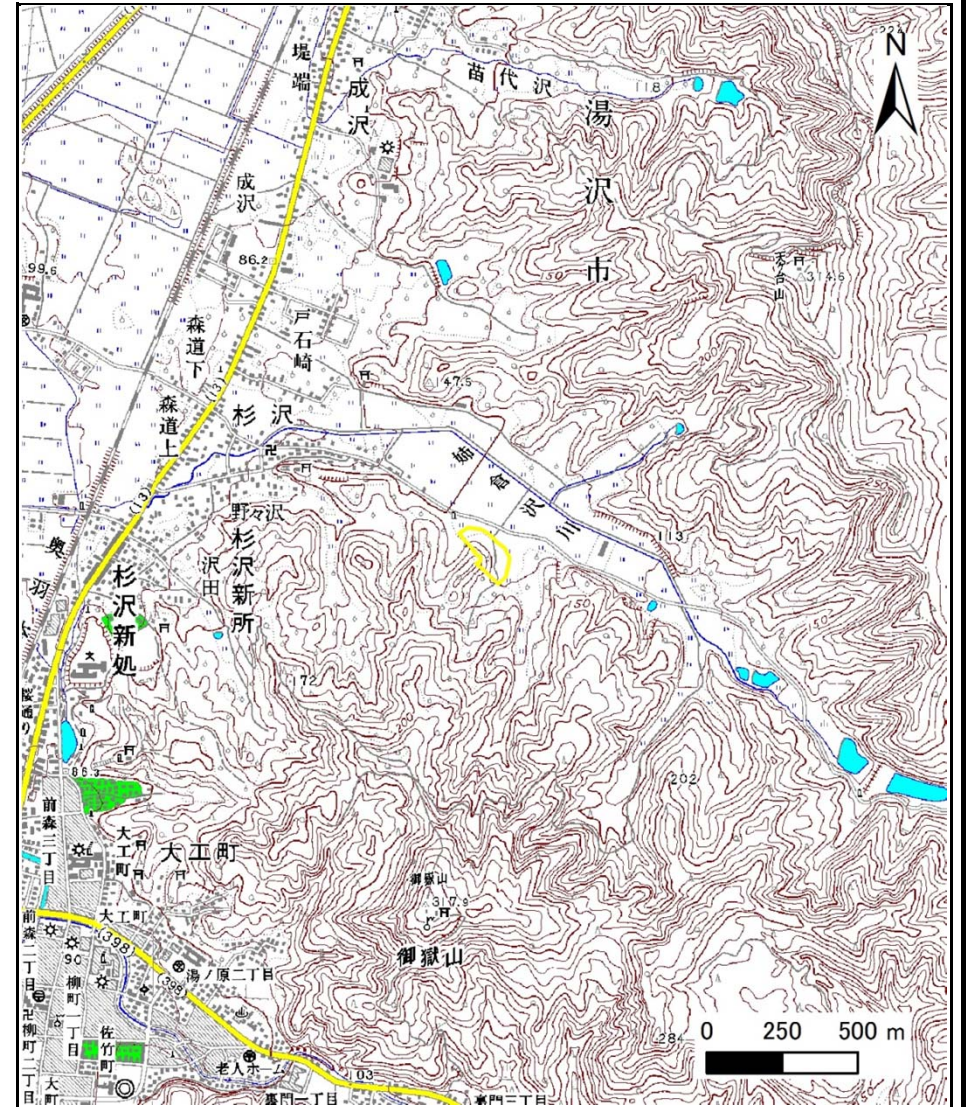

土砂災害警戒区域等の指定の公示に係る図書(その1)

(1/200,000)

(1/25,000)

様式-1(急)
土砂災害警戒区域・土砂災害特別警戒区域
位置図

自然現象の種類

箇所番号

箇所名

所在地

急傾斜地の崩壊

Ⅲ-281

後ヶ沢

湯沢市杉沢字後ヶ沢山、後ヶ沢及び南部沢山

この地図は、国土地理院の承認を得て、同院発行の20万分の1・2万5千分の1の地形図を複製したものである。(認証番号 平27 情複 第685号)

土砂災害警戒区域等の指定の公示に係る図書(その2)

図中の数字は横断測線番号を示す

様式-2(急)

告示年月日

急傾斜地の崩壊

第452号

平成28年7月26日

箇所番号

箇所名

所在地

Ⅲ-281

自然現象の種類	急傾斜地の崩壊	箇所番号	Ⅲ-281
告示番号	第452号	箇所名	後ヶ沢
告示年月日	平成28年7月26日	所在地	湯沢市杉沢字後ヶ沢山、後ヶ沢及び南部沢山