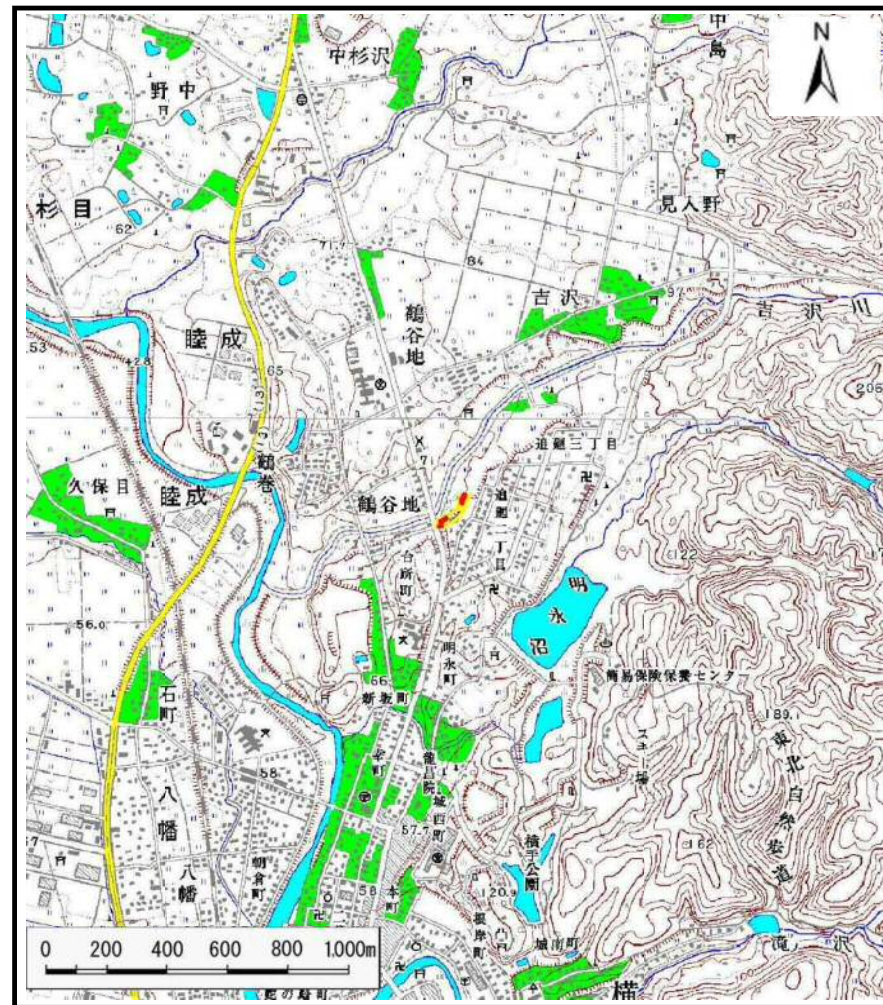

土砂災害警戒区域等の指定の公示に係る図書（その1）

(1/200,000)

(1/25,000)

様式-1(急)
土砂災害警戒区域・土砂災害特別警戒区域 位置図

自然現象の種類	急傾斜地の崩壊
箇所番号	I-862
箇所名	追廻
所在地	秋田県横手市追廻1丁目、同市杉沢字吉沢及び同市台所町

この地図は、国土地理院長の承認を得て、同院発行の数値地図20000（地図画像）及び数値地図25000（地図画像）を複製したものである。（承認番号 平28情複、第812号）

土砂災害警戒区域等の指定の公示に係る図書(その2)

0 25 50 100
m

図中の数字は横断測線番号を示す

様式-2(急)

土砂災害警戒区域・土砂災害特別警戒区域
区域図(その1)

土砂災害防止法施行令第二条の基準に該当する区域	
土砂災害防止法施行令第三条の基準に該当する区域	
それ以外の区域	

	縮尺
	1:2,500

自然現象の種類	急傾斜地の崩壊	箇所番号	I-862
告示番号	第240号	箇所名	追廻
告示年月日	平成29年5月2日	所在地	秋田県横手市追廻1丁目、同市杉沢字吉沢及び同市台所町

土砂災害警戒区域等の指定の公示に係る図書(その2)

図中の数字は横断測線番号を示す

様式-2(急)
土砂災害警戒区域・土砂災害特別警戒区域
区域図(その1)

土砂災害防止法施行令第二条の基準に該当する区域	
土砂災害防止法施行令第三条の基準に該当する区域	
それ以外の区域	

	縮尺
	1:2,500

自然現象の種類	急傾斜地の崩壊	箇所番号	I-862
告示番号	第240号	箇所名	追廻
告示年月日	平成29年5月2日	所在地	秋田県横手市追廻1丁目、同市杉沢字吉沢及び同市台所町

I-862

追廻

秋田県横手市追廻1丁目、同市
杉沢字吉沢及び同市台所町

土砂災害警戒区域等の指定の公示に係る図書(その2-1)

図中の数字は横断測線番号を示す

様式-2-1(急) 土砂災害警戒区域・土砂災害特別警戒区域 区域図(その2)	土砂災害防止法施行令第二条の基準に該当する区域		N 縮尺 1:1,000	自然現象の種類	急傾斜地の崩壊	箇所番号	I-862
	土砂災害防止法施行令第三条の基準に該当する区域			告示番号	第240号	箇所名	追廻
	土砂等の(移動)高さが1m以下の場合、土砂等の移動による力が100kN/m ² を超える区域			告示年月日	平成29年5月2日	所在地	秋田県横手市追廻1丁目、同市杉沢字吉沢及び同市台所町
	土砂等の堆積の高さが3mを超える区域						
	それ以外の区域						