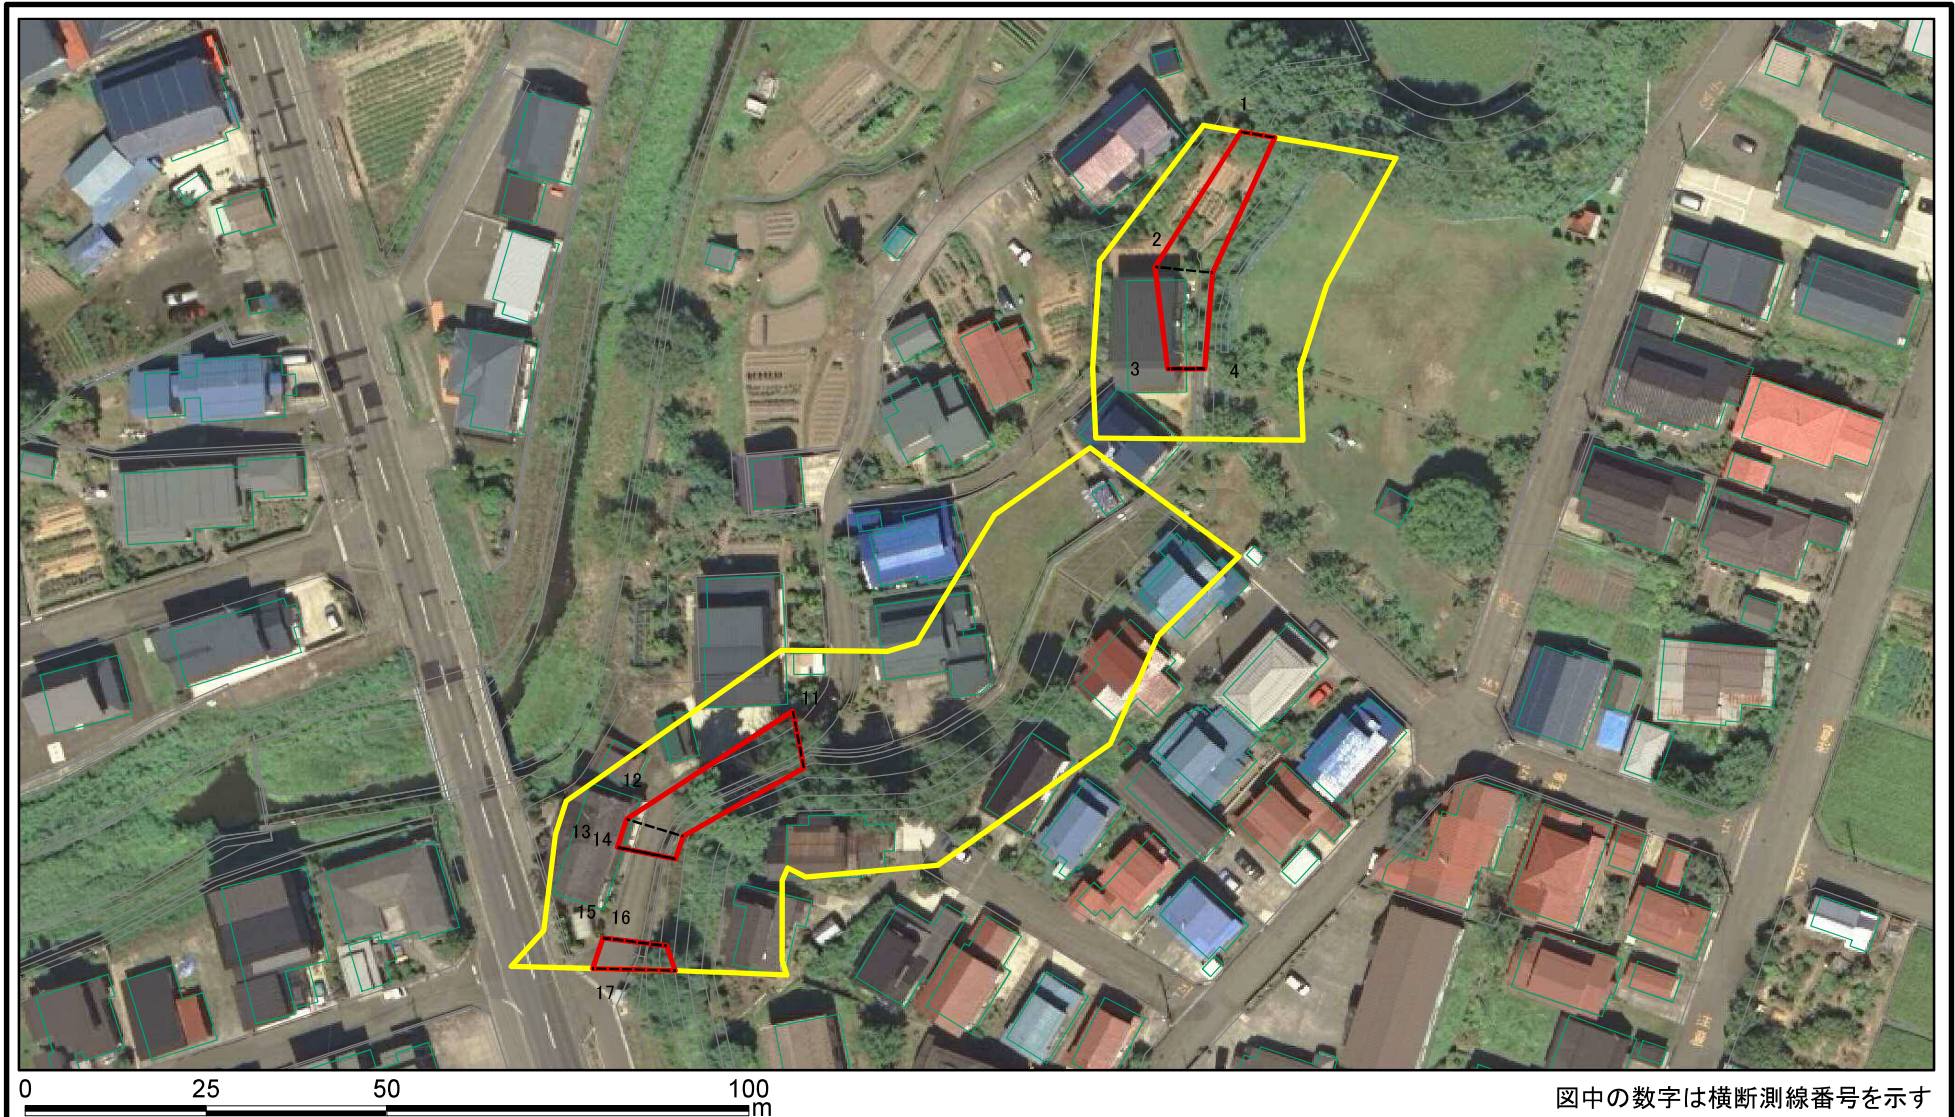

土砂災害警戒区域等の指定の公示に係る図書（その1）

(1/200,000)

(1/25,000)

様式-1(急)
土砂災害警戒区域・土砂災害特別警戒区域 位置図

自然現象の種類	急傾斜地の崩壊
箇所番号	I-862
箇所名	追廻
所在地	秋田県横手市追廻1丁目、同市杉沢字吉沢及び同市台所町

この地図は、国土地理院長の承認を得て、同院発行の数値地図20000（地図画像）及び数値地図25000（地図画像）を複製したものである。（承認番号 平28情複、第812号）

土砂災害警戒区域等の指定の公示に係る図書(その2)

0 25 50 100
m

図中の数字は横断測線番号を示す

様式-2(急)

土砂災害警戒区域・土砂災害特別警戒区域
区域図(その1)

土砂災害防止法施行令第二条の基準に該当する区域	
土砂災害防止法施行令第三条の基準に該当する区域	
それ以外の区域	

	縮尺
	1:2,500

自然現象の種類	急傾斜地の崩壊	箇所番号	I-862
告示番号	第240号	箇所名	追廻
告示年月日	平成29年5月2日	所在地	秋田県横手市追廻1丁目、同市杉沢字吉沢及び同市台所町

告示番号

告示年月日

急傾斜地の崩壊

第240号

平成29年5月2日

箇所番号

箇所名

所在地

I-862

追廻

秋田県横手市追廻1丁目、同市
杉沢字吉沢及び同市台所町

土砂災害警戒区域等の指定の公示に係る図書(その2-1)

図中の数字は横断測線番号を示す

様式-2-1(急) 土砂災害警戒区域・土砂災害特別警戒区域 区域図(その2)	土砂災害防止法施行令第二条の基準に該当する区域		N 縮尺 1:1,000	自然現象の種類	急傾斜地の崩壊	箇所番号	I-862
	土砂災害防止法施行令第三条の基準に該当する区域			告示番号	第240号	箇所名	追廻
	土砂等の(移動)高さが1m以下の場合、土砂等の移動による力が100kN/m ² を超える区域			告示年月日	平成29年5月2日	所在地	秋田県横手市追廻1丁目、同市杉沢字吉沢及び同市台所町
	土砂等の堆積の高さが3mを超える区域						
	それ以外の区域						