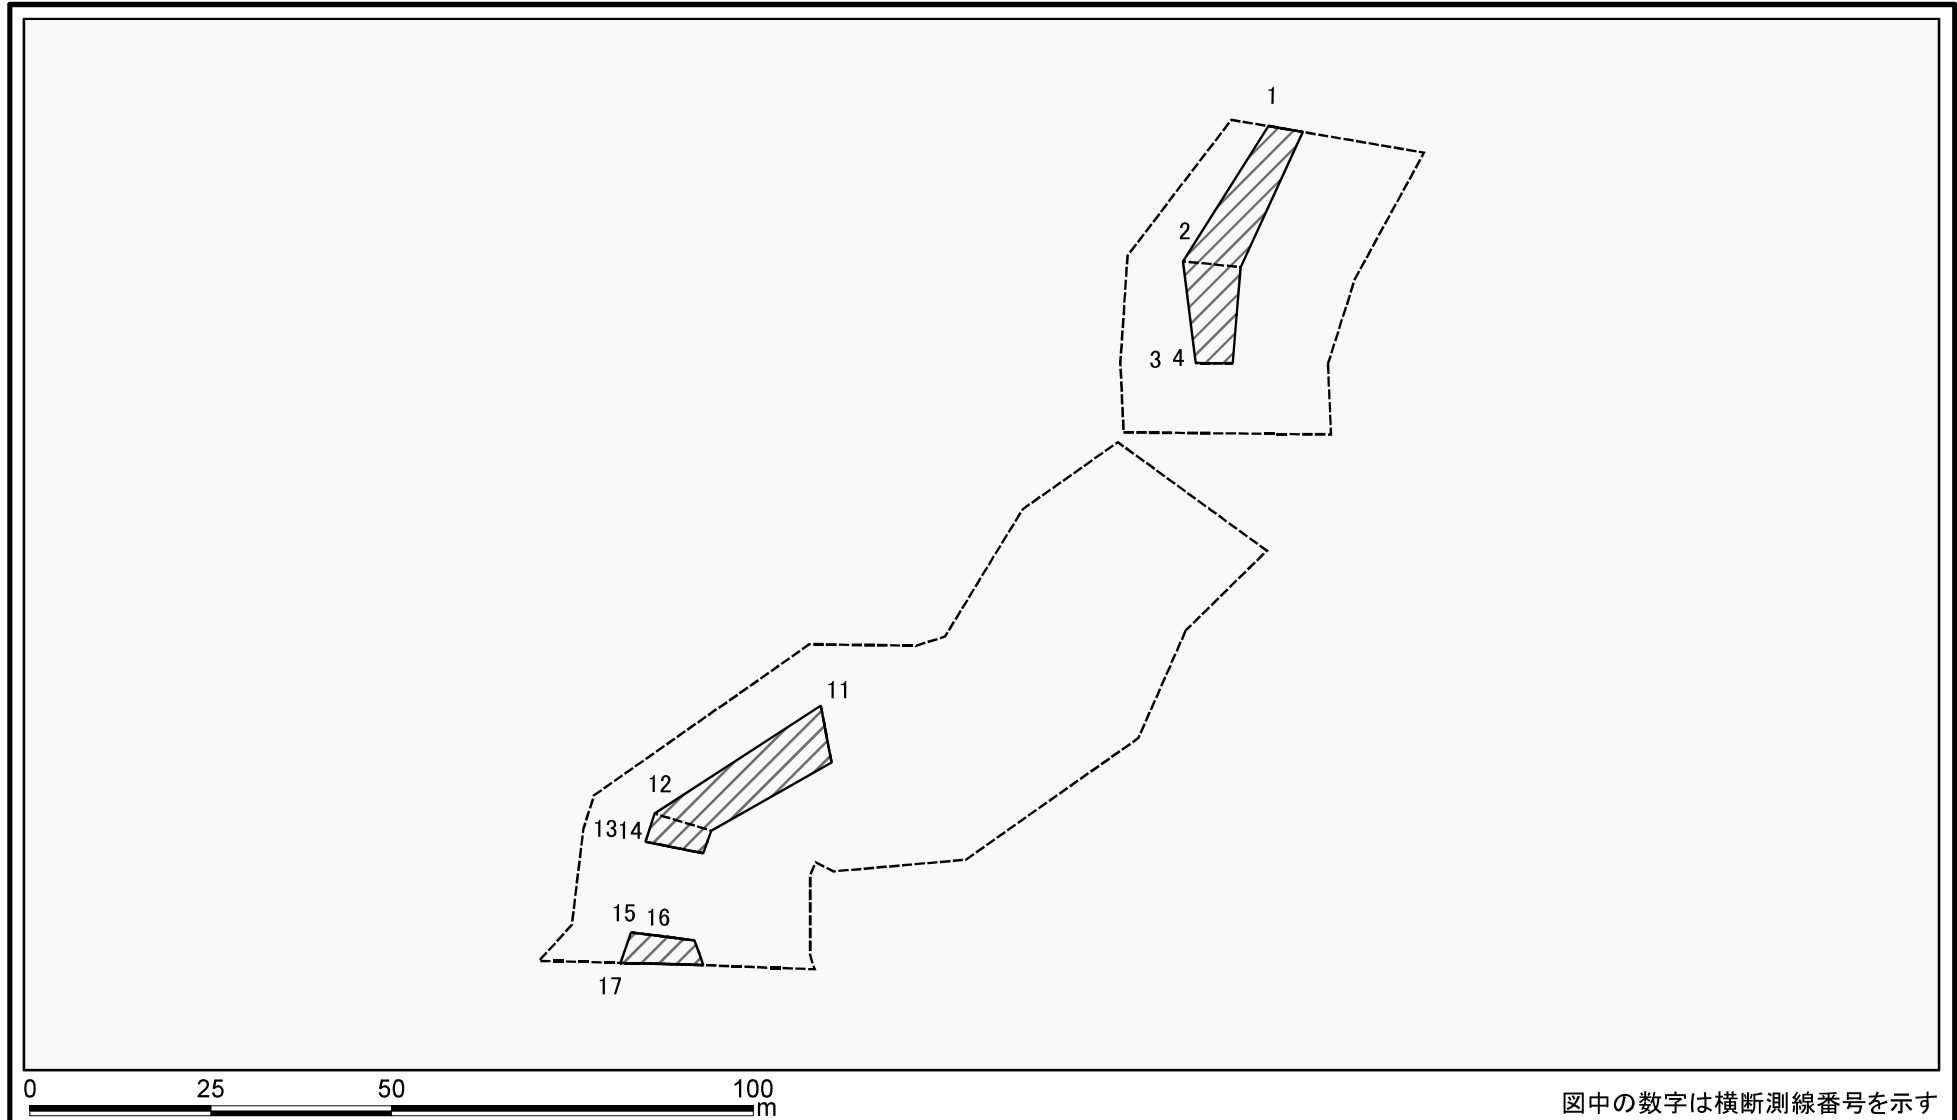

土砂災害警戒区域等の指定の公示に係る図書(その2-2)

図中の数字は横断測線番号を示す

様式-2-2(急) 土砂災害特別警戒区域の区域区分図 (急傾斜地の崩壊に伴う土石等の移動により 建築物の地上部に作用すると想定される力)	土砂災害防止法施行令第二条の基準に該当する区域		N 縮尺 1:1,000	自然現象の種類	急傾斜地の崩壊	箇所番号	I-862
	土砂災害防止法施行令第三条の基準に該当する区域			告示番号	第240号	箇所名	追廻
	それ以外の区域			告示年月日	平成29年5月2日	所在地	秋田県横手市追廻1丁目、同市杉沢字吉沢及び同市台所町