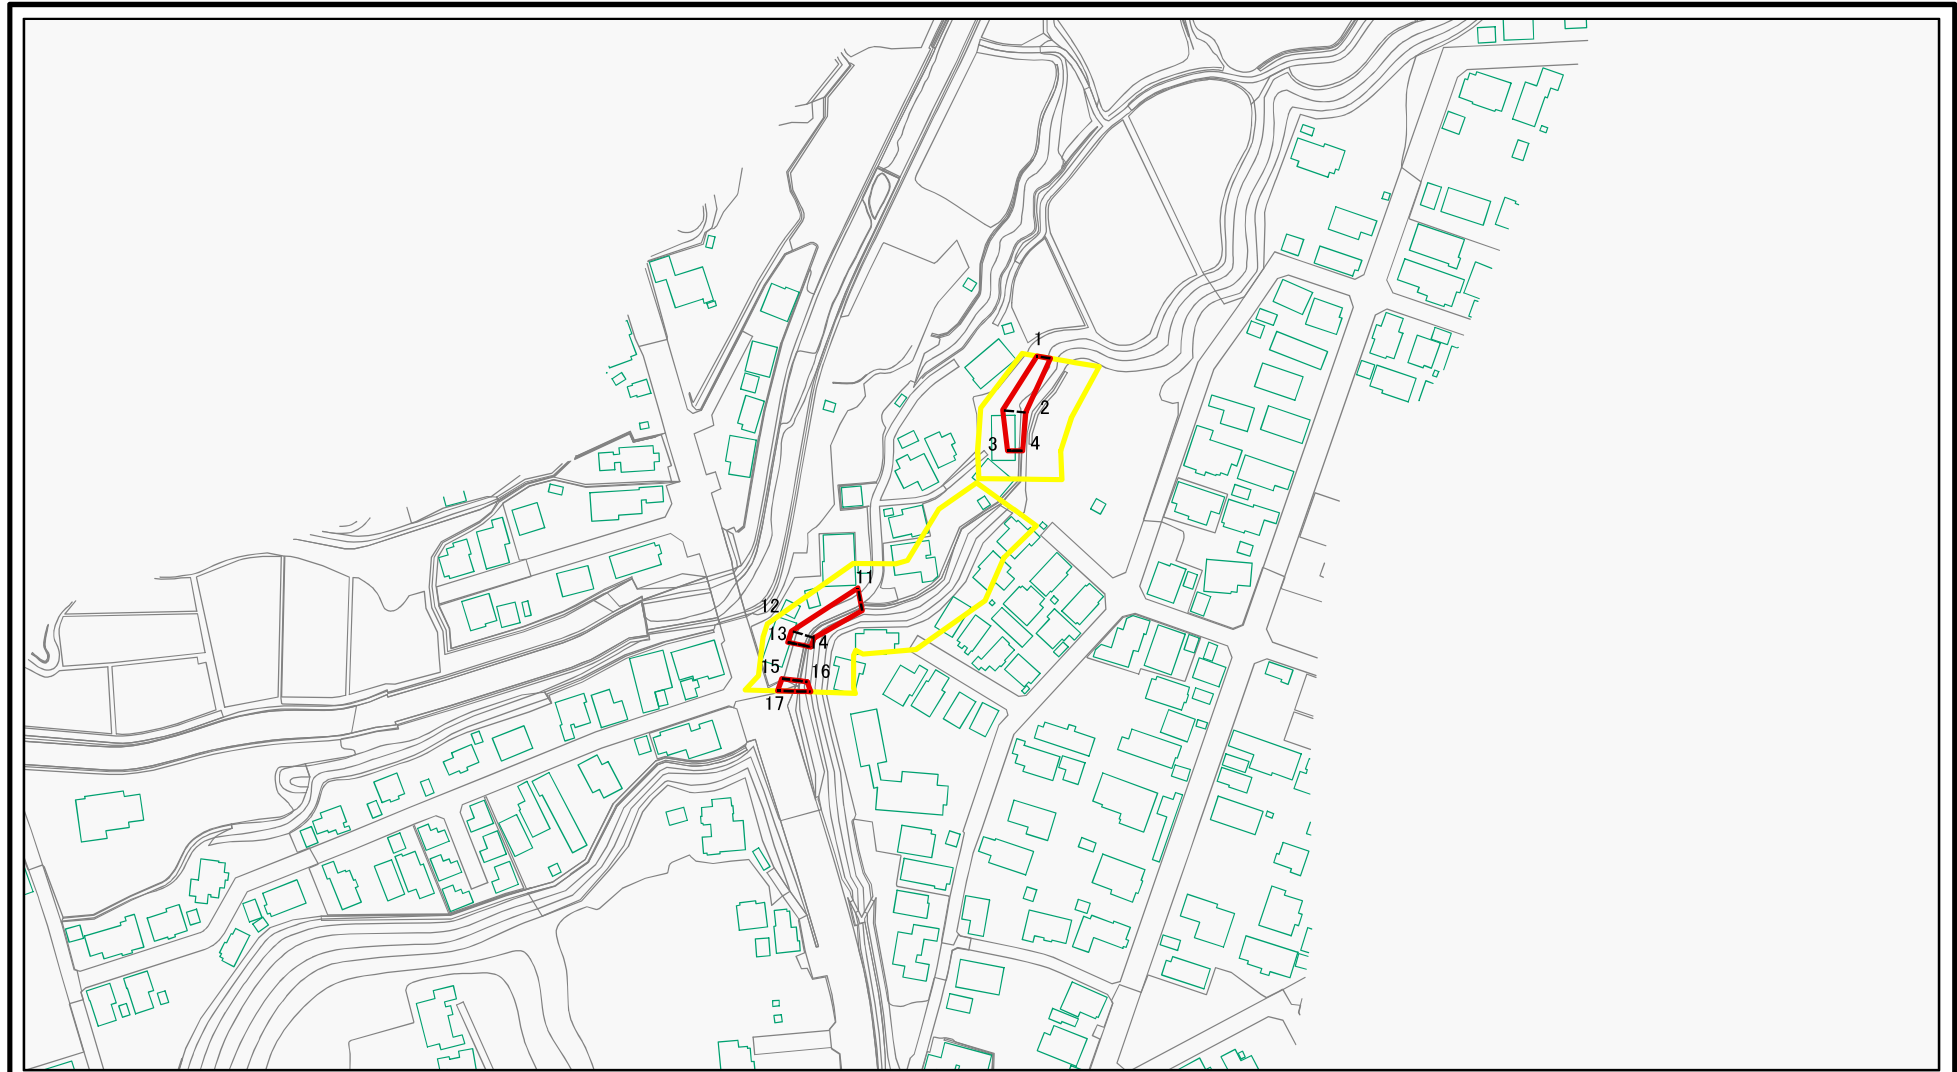

土砂災害警戒区域等の指定の公示に係る図書（その1）

(1/200,000)

(1/25,000)

様式-1(急)
土砂災害警戒区域・土砂災害特別警戒区域 位置図

自然現象の種類	急傾斜地の崩壊
箇所番号	I-862
箇所名	追廻
所在地	秋田県横手市追廻1丁目、同市杉沢字吉沢及び同市台所町

この地図は、国土地理院長の承認を得て、同院発行の数値地図20000（地図画像）及び数値地図25000（地図画像）を複製したものである。（承認番号 平28情複、第812号）

土砂災害警戒区域等の指定の公示に係る図書(その2)

0 25 50 100
m

図中の数字は横断測線番号を示す

様式-2(急)

土砂災害警戒区域・土砂災害特別警戒区域
区域図(その1)

土砂災害防止法施行令第二条の基準に該当する区域	
土砂災害防止法施行令第三条の基準に該当する区域	
それ以外の区域	

	縮尺
	1:2,500

自然現象の種類	急傾斜地の崩壊	箇所番号	I-862
告示番号	第240号	箇所名	追廻
告示年月日	平成29年5月2日	所在地	秋田県横手市追廻1丁目、同市杉沢字吉沢及び同市台所町

土砂災害警戒区域等の指定の公示に係る図書(その2)

図中の数字は横断測線番号を示す

様式-2(急)
土砂災害警戒区域・土砂災害特別警戒区域
区域図(その1)

土砂災害防止法施行令第二条の基準に該当する区域	
土砂災害防止法施行令第三条の基準に該当する区域	
それ以外の区域	

	縮尺
	1:2,500

自然現象の種類	急傾斜地の崩壊	箇所番号	I-862
告示番号	第240号	箇所名	追廻
告示年月日	平成29年5月2日	所在地	秋田県横手市追廻1丁目、同市杉沢字吉沢及び同市台所町

I-862

追廻

秋田県横手市追廻1丁目、同市
杉沢字吉沢及び同市台所町

土砂災害警戒区域等の指定の公示に係る図書(その2-1)

図中の数字は横断測線番号を示す

様式-2-1(急) 土砂災害警戒区域・土砂災害特別警戒区域 区域図(その2)	土砂災害防止法施行令第二条の基準に該当する区域		N 縮尺 1:1,000	自然現象の種類	急傾斜地の崩壊	箇所番号	I-862
	土砂災害防止法施行令第三条の基準に該当する区域			告示番号	第240号	箇所名	追廻
	土砂等の(移動)高さが1m以下の場合、土砂等の移動による力が100kN/m ² を超える区域			告示年月日	平成29年5月2日	所在地	秋田県横手市追廻1丁目、同市杉沢字吉沢及び同市台所町
	土砂等の堆積の高さが3mを超える区域						
	それ以外の区域						