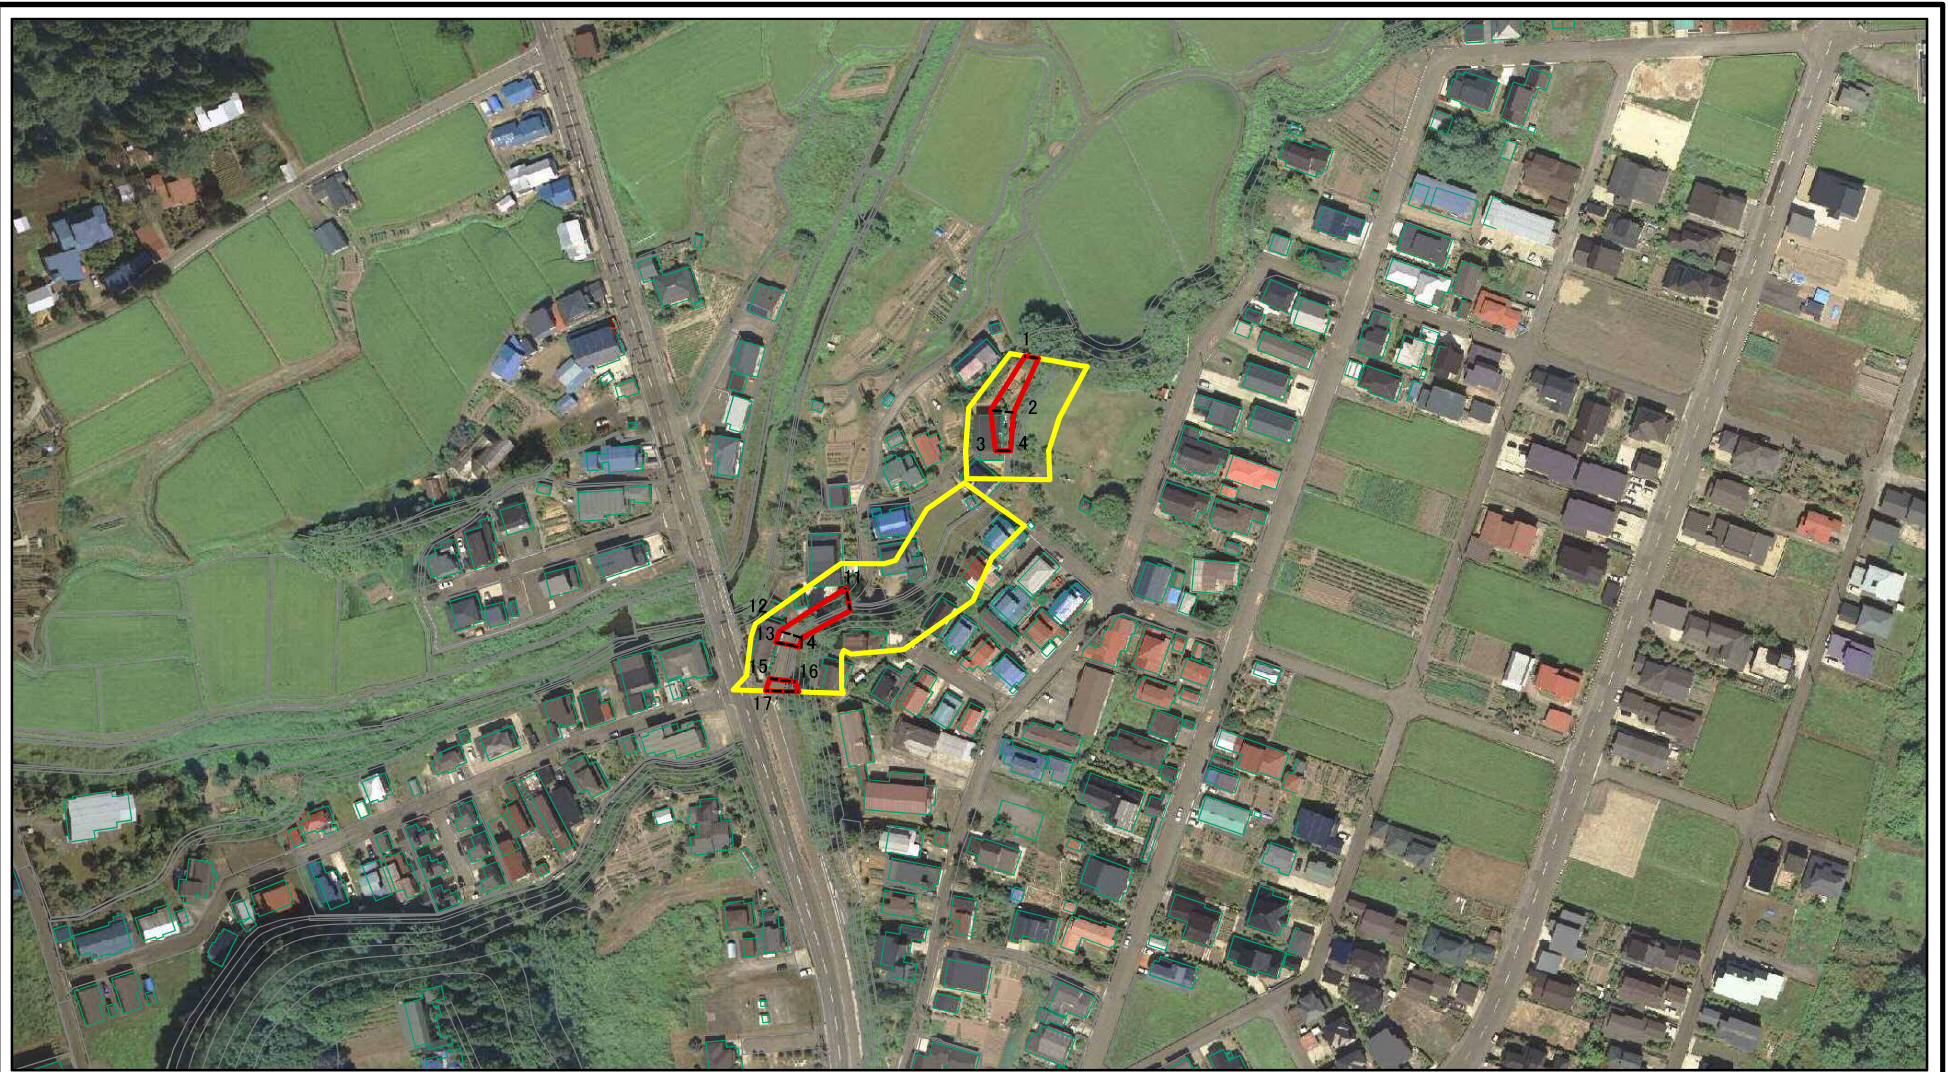

土砂災害警戒区域等の指定の公示に係る図書（その1）

(1/200,000)

(1/25,000)

様式-1(急)
土砂災害警戒区域・土砂災害特別警戒区域 位置図

自然現象の種類	急傾斜地の崩壊
箇所番号	I-862
箇所名	追廻
所在地	秋田県横手市追廻1丁目、同市杉沢字吉沢及び同市台所町

この地図は、国土地理院長の承認を得て、同院発行の数値地図20000（地図画像）及び数値地図25000（地図画像）を複製したものである。（承認番号 平28情複、第812号）

土砂災害警戒区域等の指定の公示に係る図書(その2)

0 25 50 100
m

図中の数字は横断測線番号を示す

様式-2(急)

土砂災害警戒区域・土砂災害特別警戒区域
区域図(その1)

土砂災害防止法施行令第二条の基準に該当する区域	
土砂災害防止法施行令第三条の基準に該当する区域	
それ以外の区域	

	縮尺
	1:2,500

自然現象の種類	急傾斜地の崩壊	箇所番号	I-862
告示番号	第240号	箇所名	追廻
告示年月日	平成29年5月2日	所在地	秋田県横手市追廻1丁目、同市杉沢字吉沢及び同市台所町

土砂災害警戒区域等の指定の公示に係る図書(その2)

図中の数字は横断測線番号を示す

様式-2(急)
土砂災害警戒区域・土砂災害特別警戒区域
区域図(その1)

土砂災害防止法施行令第二条の基準に該当する区域	
土砂災害防止法施行令第三条の基準に該当する区域	
それ以外の区域	

	縮尺
	1:2,500

自然現象の種類	急傾斜地の崩壊	箇所番号	I-862
告示番号	第240号	箇所名	追廻
告示年月日	平成29年5月2日	所在地	秋田県横手市追廻1丁目、同市杉沢字吉沢及び同市台所町

告示番号

告示年月日

急傾斜地の崩壊

第240号

平成29年5月2日

箇所番号

箇所名

所在地