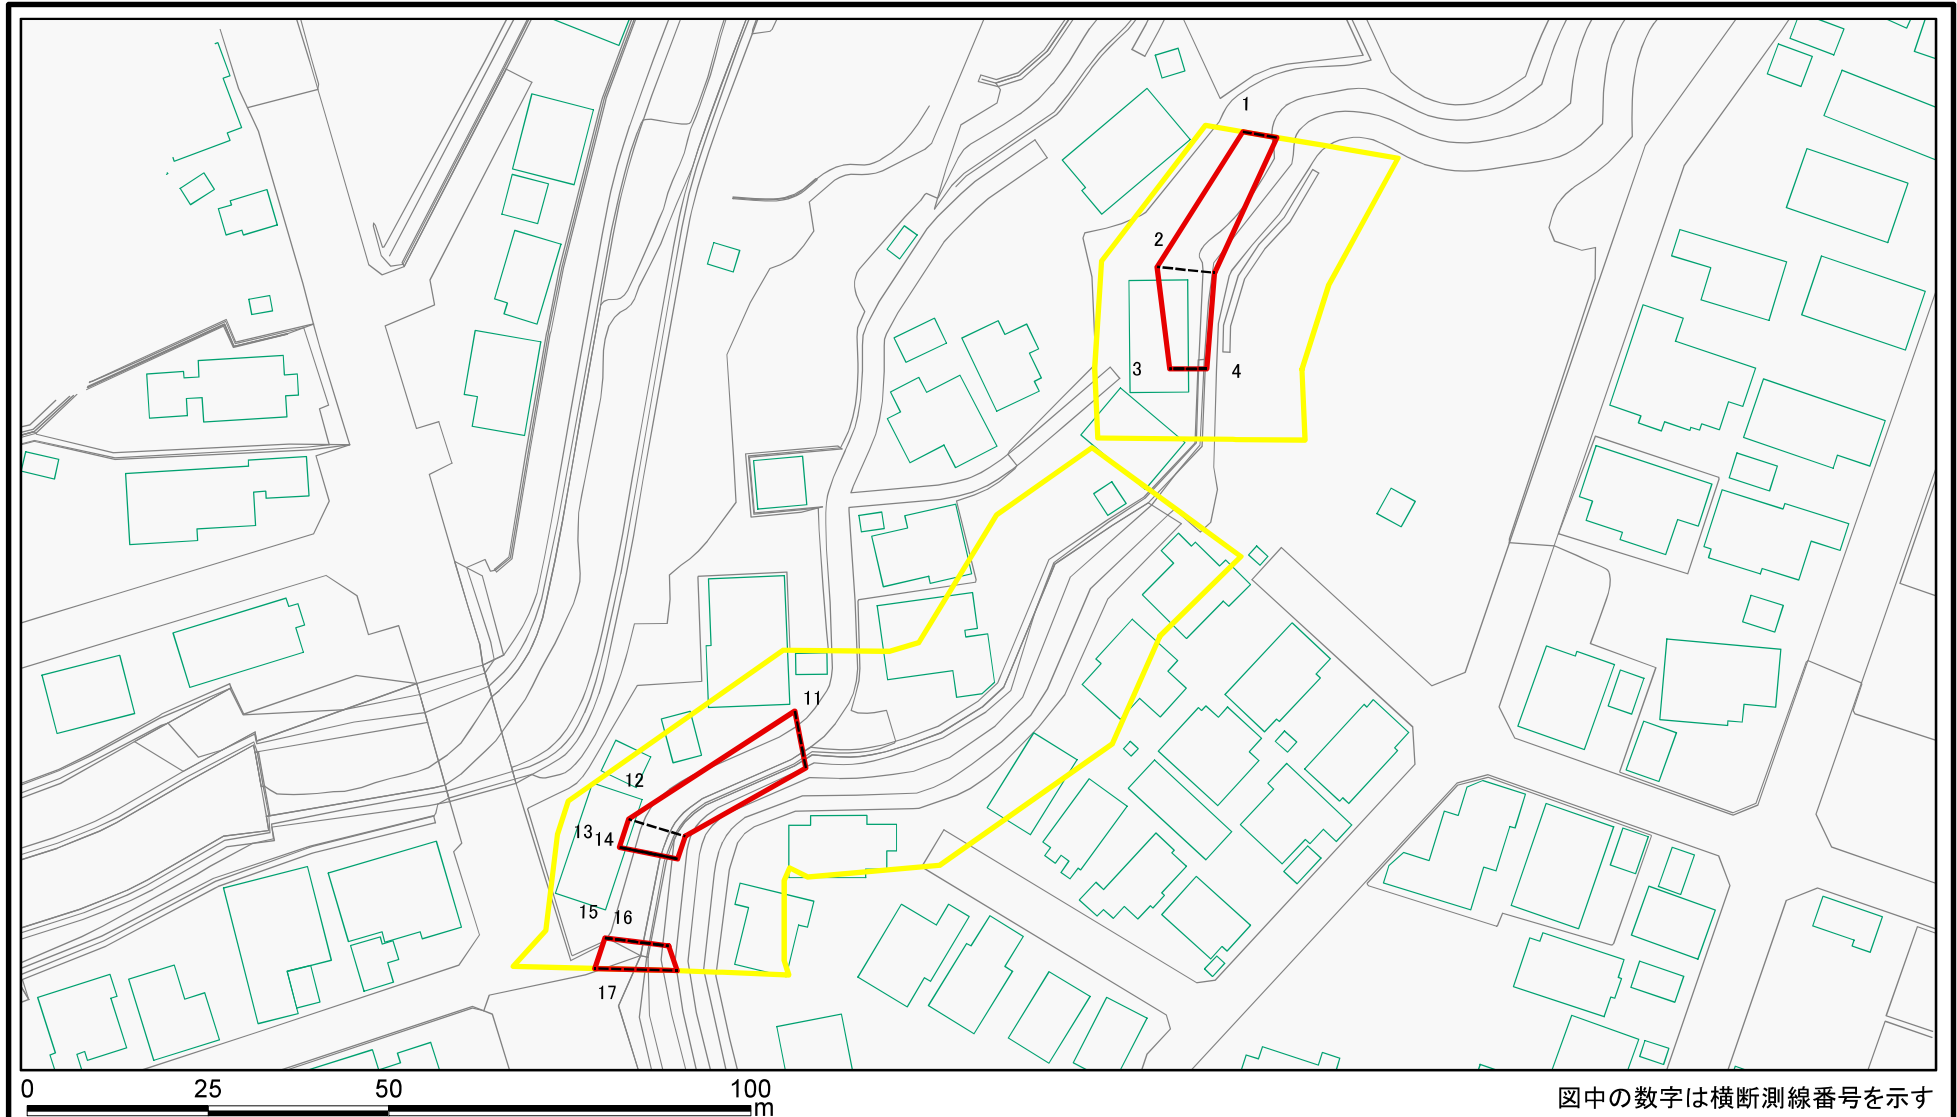

土砂災害警戒区域等の指定の公示に係る図書(その2-1)

様式-2-1(急)

土砂災害警戒区域・土砂災害特別警戒区域
区域図(その2)

土砂災害防止法施行令第二条の基準に該当する区域

土砂災害防止法
施行令第三条の
基準に該当する
区域

縮尺

1:1,000

自然現象
の種類

告示番号

告示年月日

急傾斜地の崩壊

第240号

平成29年5月2日

箇所番号

箇所名

所在地

I-862

追廻

秋田県横手市追廻1丁目、同市
杉沢字吉沢及び同市台所町