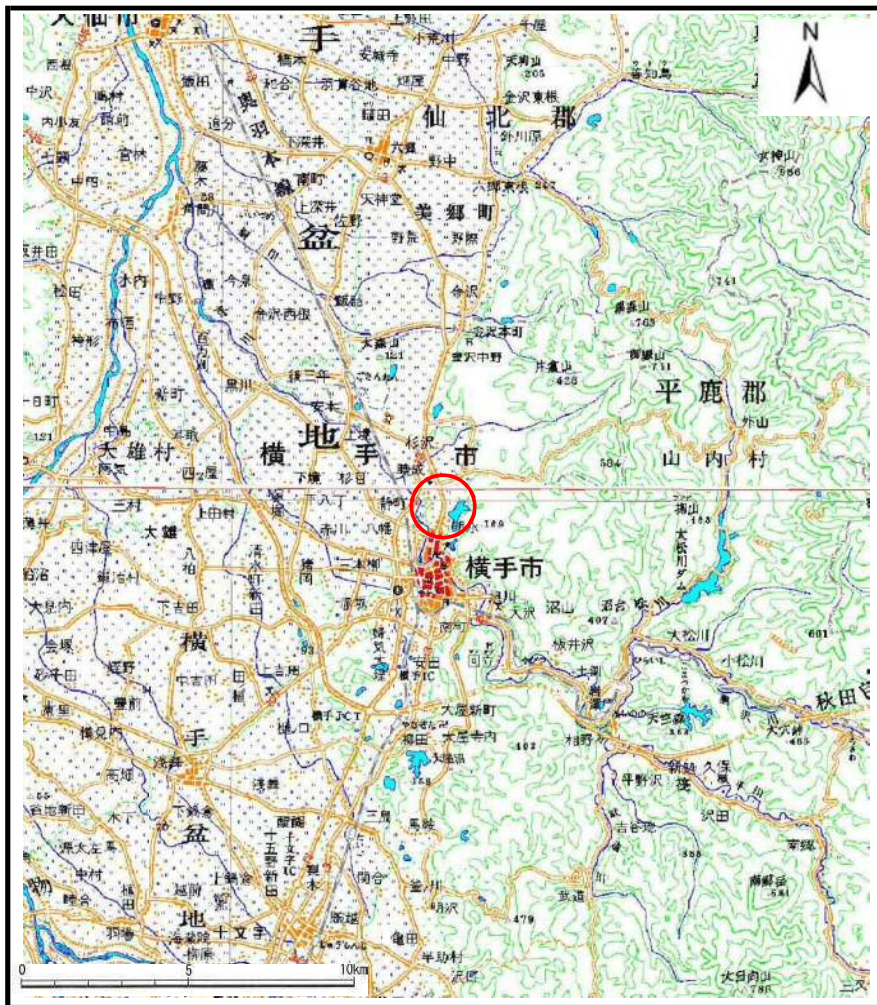

土砂災害警戒区域等の指定の公示に係る図書（その1）

(1/200,000)

(1/25,000)

様式-1(急)
土砂災害警戒区域・土砂災害特別警戒区域 位置図

自然現象の種類	急傾斜地の崩壊
箇所番号	I-862
箇所名	追廻
所在地	秋田県横手市追廻1丁目、同市杉沢字吉沢及び同市台所町

この地図は、国土地理院長の承認を得て、同院発行の数値地図20000（地図画像）及び数値地図25000（地図画像）を複製したものである。（承認番号 平28情複、第812号）

土砂災害警戒区域等の指定の公示に係る図書(その2)

0 25 50 100
m

図中の数字は横断測線番号を示す

様式-2(急)

土砂災害警戒区域・土砂災害特別警戒区域
区域図(その1)

土砂災害防止法施行令第二条の基準に該当する区域	
土砂災害防止法施行令第三条の基準に該当する区域	
それ以外の区域	

	縮尺
	1:2,500

自然現象の種類	急傾斜地の崩壊	箇所番号	I-862
告示番号	第240号	箇所名	追廻
告示年月日	平成29年5月2日	所在地	秋田県横手市追廻1丁目、同市杉沢字吉沢及び同市台所町

土砂災害警戒区域等の指定の公示に係る図書(その2)

図中の数字は横断測線番号を示す

様式-2(急)
土砂災害警戒区域・土砂災害特別警戒区域
区域図(その1)

土砂災害防止法施行令第二条の基準に該当する区域	
土砂災害防止法施行令第三条の基準に該当する区域	
それ以外の区域	

	縮尺
	1:2,500

自然現象の種類	急傾斜地の崩壊	箇所番号	I-862
告示番号	第240号	箇所名	追廻
告示年月日	平成29年5月2日	所在地	秋田県横手市追廻1丁目、同市杉沢字吉沢及び同市台所町

I-862

追廻

秋田県横手市追廻1丁目、同市
杉沢字吉沢及び同市台所町

土砂災害警戒区域等の指定の公示に係る図書(その2-1)

図中の数字は横断測線番号を示す

様式-2-1(急) 土砂災害警戒区域・土砂災害特別警戒区域 区域図(その2)	土砂災害防止法施行令第二条の基準に該当する区域		N 縮尺 1:1,000	自然現象の種類	急傾斜地の崩壊	箇所番号	I-862
	土砂災害防止法施行令第三条の基準に該当する区域			告示番号	第240号	箇所名	追廻
	土砂等の(移動)高さが1m以下の場合、土砂等の移動による力が100kN/m ² を超える区域			告示年月日	平成29年5月2日	所在地	秋田県横手市追廻1丁目、同市杉沢字吉沢及び同市台所町
	土砂等の堆積の高さが3mを超える区域						
	それ以外の区域						