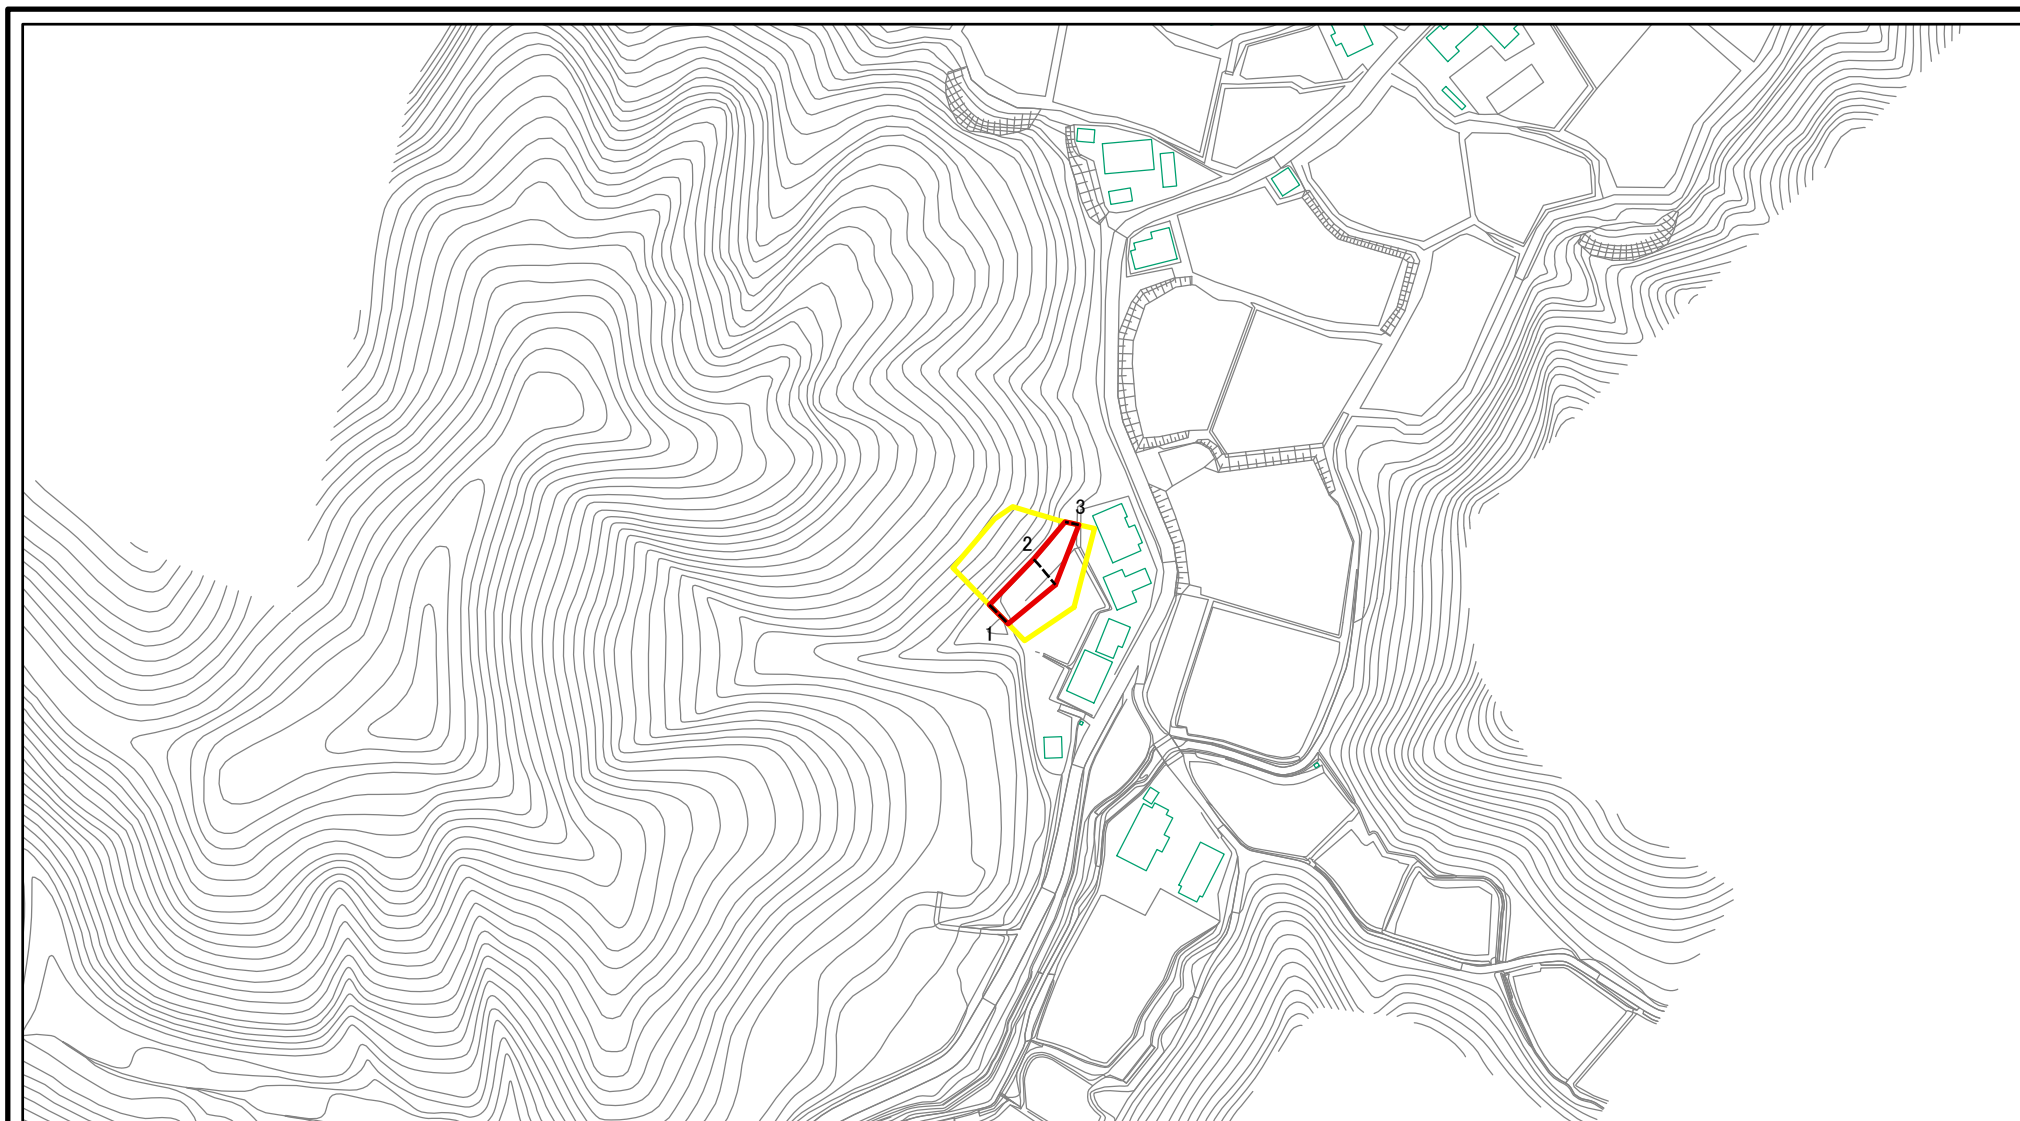

土砂災害警戒区域等の指定の公示に係る図書（その1）

(1/200,000)

(1/25,000)

様式-1(急)
土砂災害警戒区域・土砂災害特別警戒区域 位置図

自然現象の種類	急傾斜地の崩壊
箇所番号	Ⅱ-1355
箇所名	中ノ又3号
所在地	秋田県横手市大森町八沢木字善知鳥蓋

この地図は、国土地理院長の承認を得て、同院発行の数値地図20000（地図画像）及び数値地図25000（地図画像）を複製したものである。（承認番号 平28情複、第812号）

土砂災害警戒区域等の指定の公示に係る図書(その2)

0 25 50 100
m

図中の数字は横断測線番号を示す

様式-2(急) 土砂災害警戒区域・土砂災害特別警戒区域 区域図(その1)	土砂災害防止法施行令第二条の基準に該当する区域		N 縮尺 1:2,500	自然現象の種類 急傾斜地の崩壊	箇所番号 II-1355
	土砂災害防止法施行令第三条の基準に該当する区域			告示番号 第154号	箇所名 中ノ又3号
	土砂等の(移動)高さが1m以下の場合、土砂等の移動による力が100kN/mを超える区域			告示年月日 平成29年3月24日	所在地 秋田県横手市大森町八沢木字善知鳥蓋
	土砂等の堆積の高さが3mを超える区域				
	それ以外の区域				

土砂災害警戒区域等の指定の公示に係る図書(その2)

図中の数字は横断測線番号を示す

様式-2(急)

土砂災害警戒区域・土砂災害特別警戒区域

区域図(その1)

土砂災害防止法施行令第二条の基準に該当する区域	
土砂災害防止法施行令第三条の基準に該当する区域	
それ以外の区域	

	縮尺
	1:2,500

自然現象の種類	急傾斜地の崩壊	箇所番号	II-1355
告示番号	第154号	箇所名	中ノ又3号
告示年月日	平成29年3月24日	所在地	秋田県横手市大森町八沢木字善知鳥蓋

土砂災害警戒区域等の指定の公示に係る図書(その2-1)

図中の数字は横断測線番号を示す

様式-2-1(急) 土砂災害警戒区域・土砂災害特別警戒区域 区域図(その2)	土砂災害防止法施行令第二条の基準に該当する区域		N 縮尺 1:1,000	自然現象の種類	急傾斜地の崩壊	箇所番号	II-1355
	土砂災害防止法施行令第三条の基準に該当する区域			告示番号	第154号	箇所名	中ノ又3号
	それ以外の区域			告示年月日	平成29年3月24日	所在地	秋田県横手市大森町八沢木字善知鳥蓋