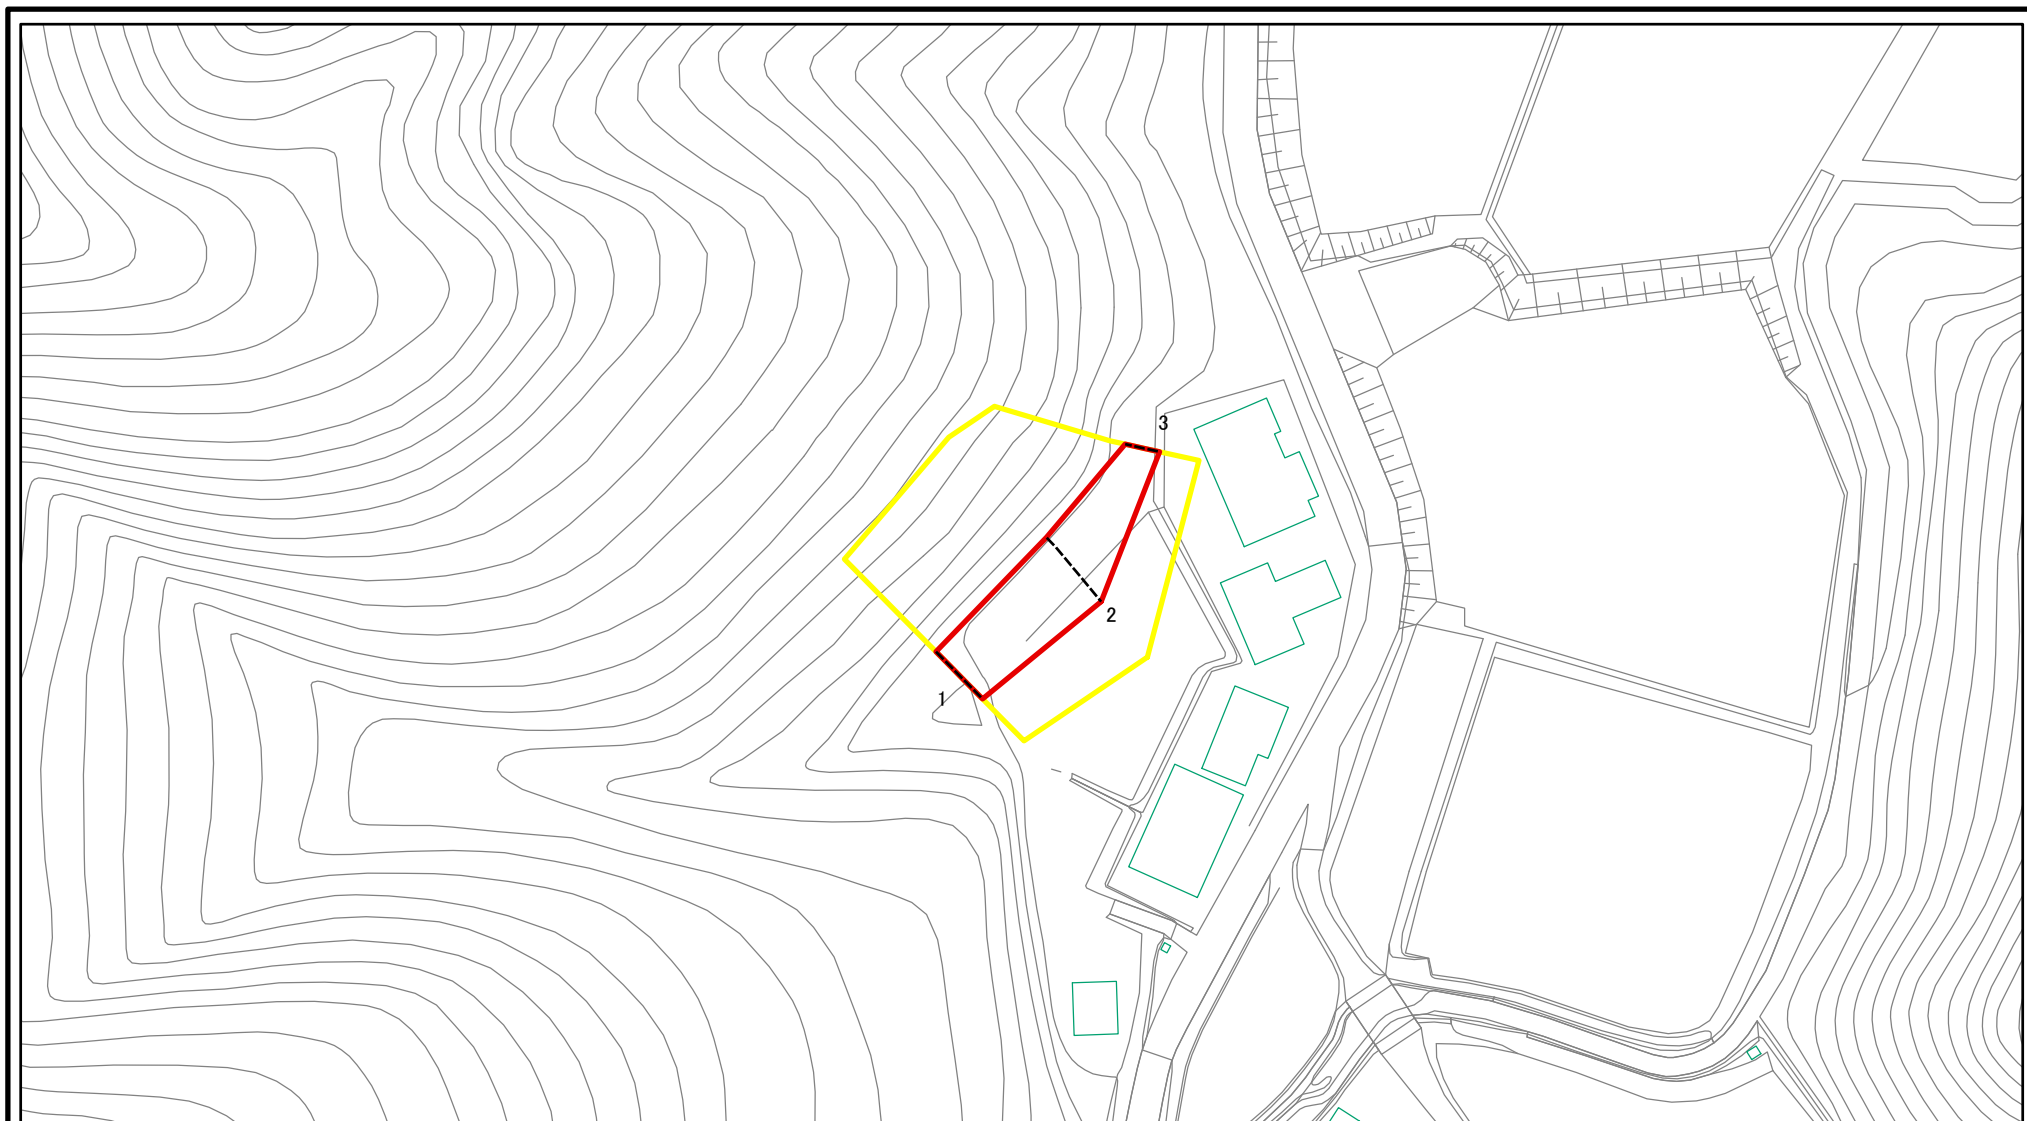

土砂災害警戒区域等の指定の公示に係る図書（その1）

(1/200,000)

(1/25,000)

様式-1(急)
土砂災害警戒区域・土砂災害特別警戒区域 位置図

自然現象の種類	急傾斜地の崩壊
箇所番号	Ⅱ-1355
箇所名	中ノ又3号
所在地	秋田県横手市大森町八沢木字善知鳥蓋

この地図は、国土地理院長の承認を得て、同院発行の数値地図20000（地図画像）及び数値地図25000（地図画像）を複製したものである。（承認番号 平28情複、第812号）

土砂災害警戒区域等の指定の公示に係る図書(その2)

0 25 50 100
m

図中の数字は横断測線番号を示す

様式-2(急) 土砂災害警戒区域・土砂災害特別警戒区域 区域図(その1)	土砂災害防止法施行令第二条の基準に該当する区域		N 縮尺 1:2,500	自然現象の種類 急傾斜地の崩壊	箇所番号 II-1355
	土砂災害防止法施行令第三条の基準に該当する区域			告示番号 第154号	箇所名 中ノ又3号
	土砂等の(移動)高さが1m以下の場合、土砂等の移動による力が100kN/mを超える区域			告示年月日 平成29年3月24日	所在地 秋田県横手市大森町八沢木字善知鳥蓋
	土砂等の堆積の高さが3mを超える区域				
	それ以外の区域				

土砂災害警戒区域等の指定の公示に係る図書(その2)

図中の数字は横断測線番号を示す

様式-2(急)

土砂災害警戒区域・土砂災害特別警戒区域

区域図(その1)

土砂災害防止法施行令第二条の基準に該当する区域	
土砂災害防止法施行令第三条の基準に該当する区域	
それ以外の区域	

	縮尺
	1:2,500

自然現象の種類	急傾斜地の崩壊	箇所番号	II-1355
告示番号	第154号	箇所名	中ノ又3号
告示年月日	平成29年3月24日	所在地	秋田県横手市大森町八沢木字善知鳥蓋

土砂災害警戒区域等の指定の公示に係る図書(その2-1)

図中の数字は横断測線番号を示す

様式-2-1(急) 土砂災害警戒区域・土砂災害特別警戒区域 区域図(その2)	土砂災害防止法施行令第二条の基準に該当する区域		N 縮尺 1:1,000	自然現象の種類	急傾斜地の崩壊	箇所番号	II-1355
	土砂災害防止法施行令第三条の基準に該当する区域			告示番号	第154号	箇所名	中ノ又3号
	それ以外の区域			告示年月日	平成29年3月24日	所在地	秋田県横手市大森町八沢木字善知鳥蓋