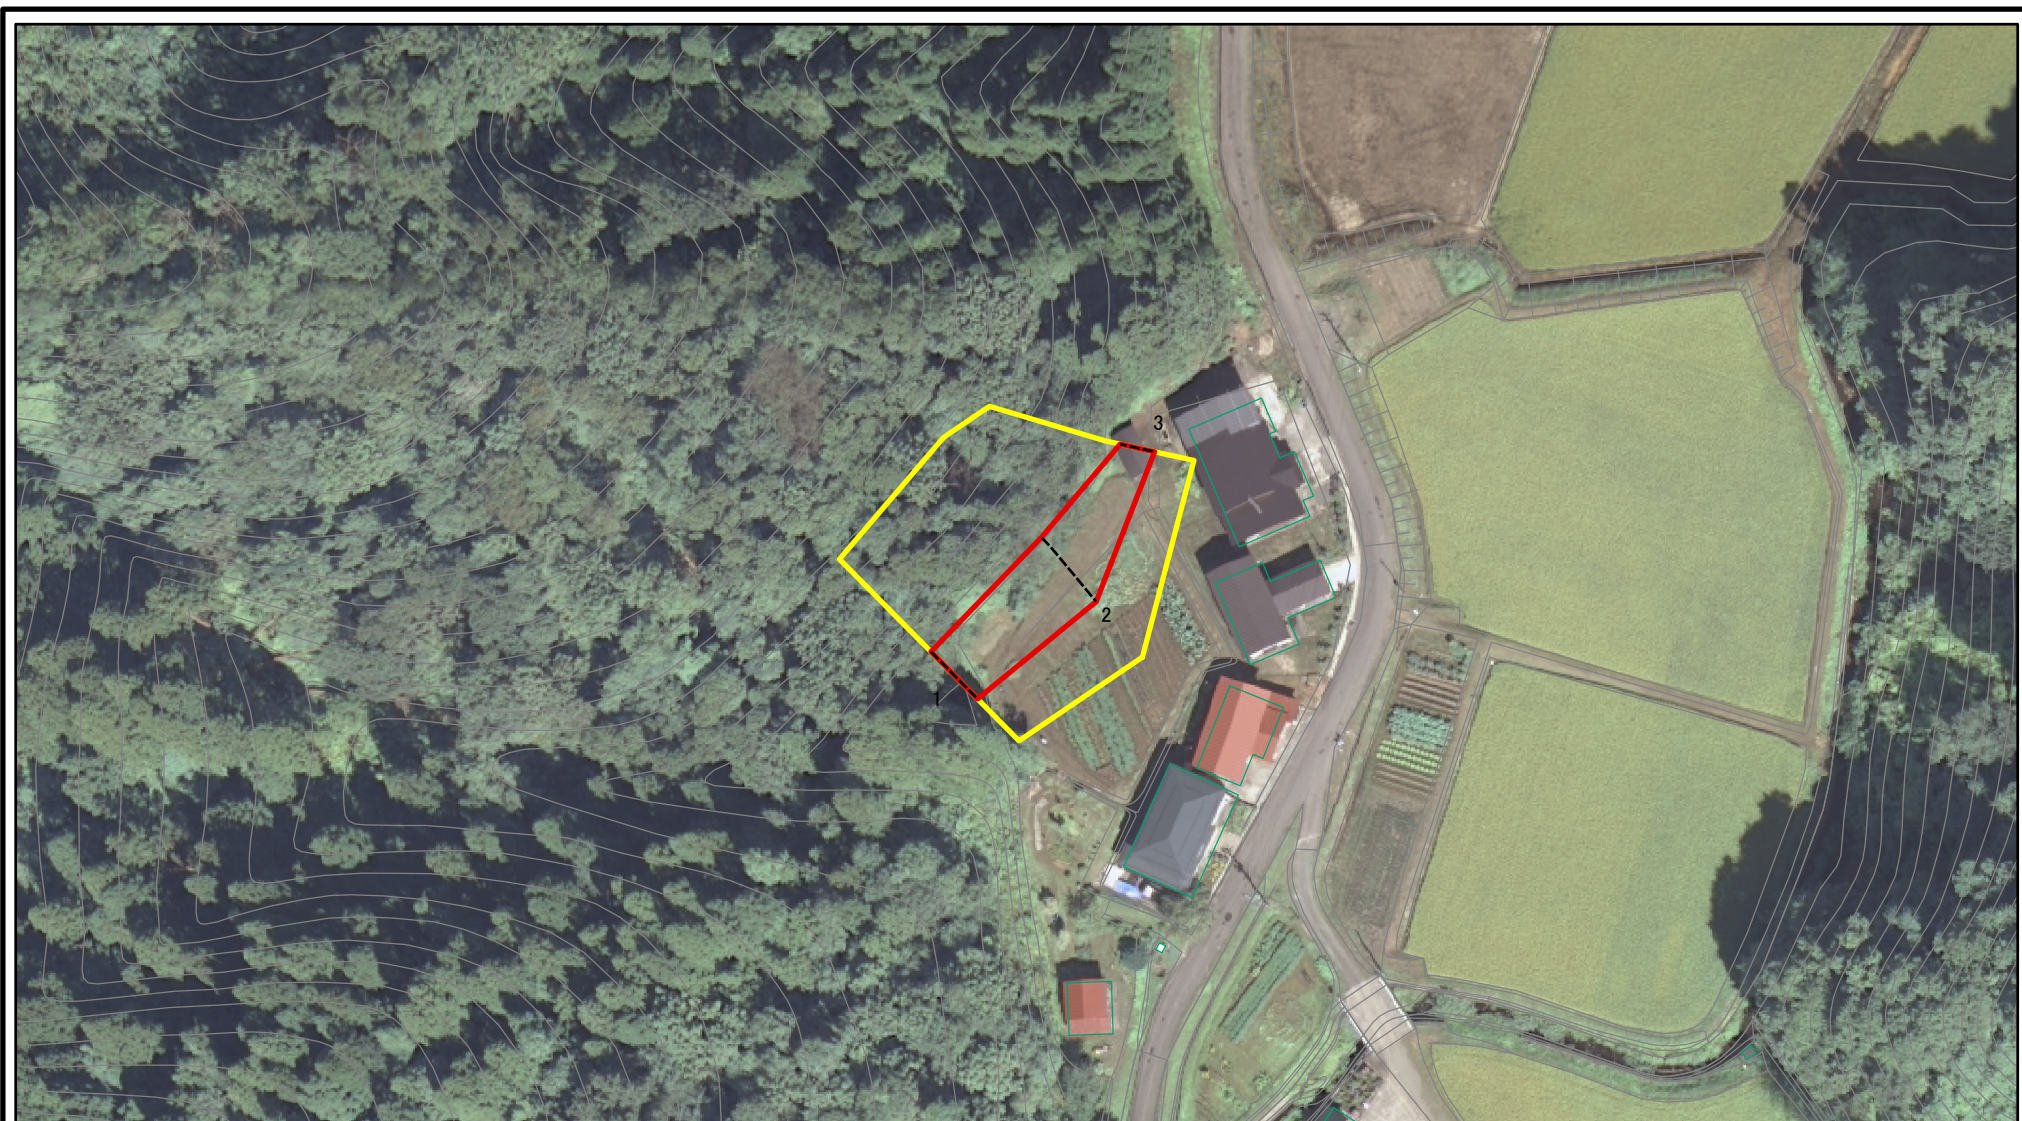

土砂災害警戒区域等の指定の公示に係る図書(その2-1)

図中の数字は横断測線番号を示す

様式-2-1(急) 土砂災害警戒区域・土砂災害特別警戒区域 区域図(その2)	土砂災害防止法施行令第二条の基準に該当する区域		N 縮尺 1:1,000	自然現象の種類	急傾斜地の崩壊	箇所番号	II-1355
	土砂災害防止法施行令第三条の基準に該当する区域			告示番号	第154号	箇所名	中ノ又3号
	それ以外の区域			告示年月日	平成29年3月24日	所在地	秋田県横手市大森町八沢木字善知鳥蓋