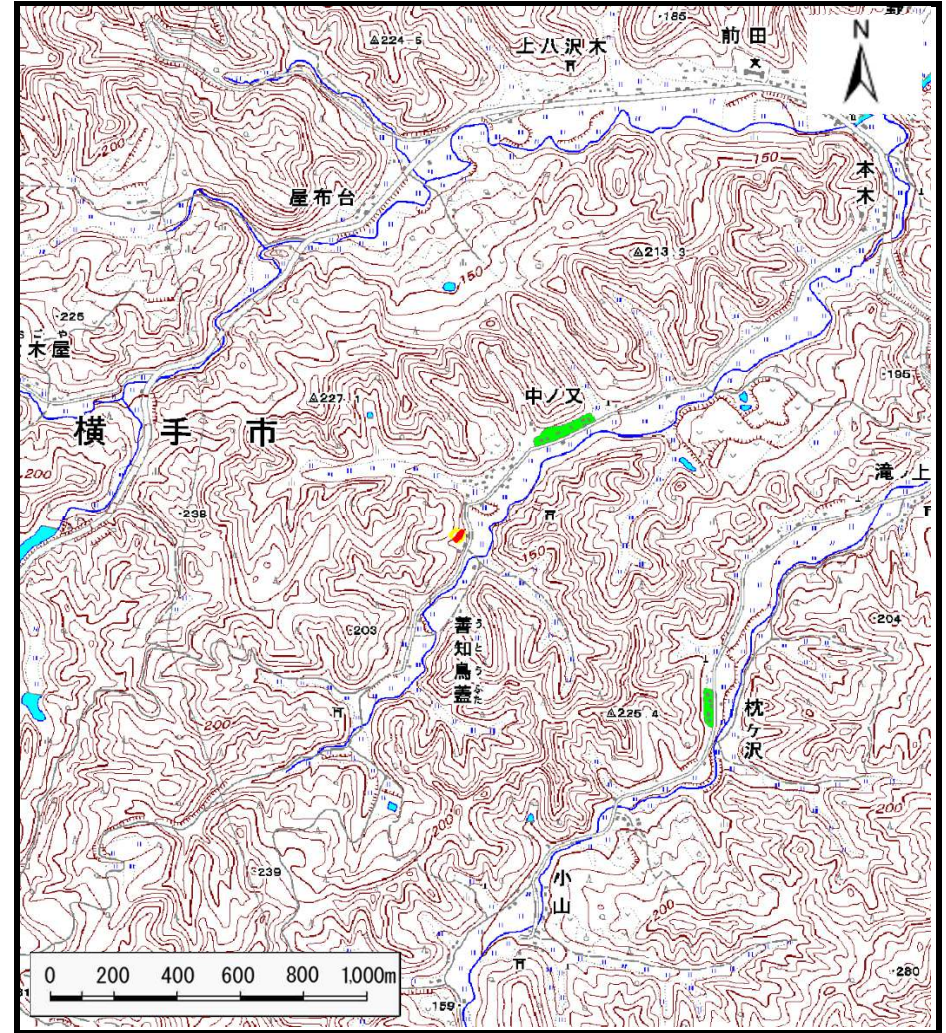

土砂災害警戒区域等の指定の公示に係る図書（その1）

(1/200,000)

(1/25,000)

様式-1(急)
土砂災害警戒区域・土砂災害特別警戒区域 位置図

自然現象の種類	急傾斜地の崩壊
箇所番号	Ⅱ-1355
箇所名	中ノ又3号
所在地	秋田県横手市大森町八沢木字善知鳥蓋

この地図は、国土地理院長の承認を得て、同院発行の数値地図20000（地図画像）及び数値地図25000（地図画像）を複製したものである。（承認番号 平28情複、第812号）

土砂災害警戒区域等の指定の公示に係る図書(その2)

0 25 50 100
m

図中の数字は横断測線番号を示す

様式-2(急) 土砂災害警戒区域・土砂災害特別警戒区域 区域図(その1)	土砂災害防止法施行令第二条の基準に該当する区域		N 縮尺 1:2,500	自然現象の種類 急傾斜地の崩壊	箇所番号 II-1355
	土砂災害防止法施行令第三条の基準に該当する区域			告示番号 第154号	箇所名 中ノ又3号
	土砂等の(移動)高さが1m以下の場合、土砂等の移動による力が100kN/mを超える区域			告示年月日 平成29年3月24日	所在地 秋田県横手市大森町八沢木字善知鳥蓋
	土砂等の堆積の高さが3mを超える区域				
	それ以外の区域				

土砂災害警戒区域等の指定の公示に係る図書(その2)

図中の数字は横断測線番号を示す

様式-2(急)

土砂災害警戒区域・土砂災害特別警戒区域

区域図(その1)

土砂災害防止法施行令第二条の基準に該当する区域	
土砂災害防止法施行令第三条の基準に該当する区域	
それ以外の区域	

	縮尺
	1:2,500

自然現象の種類	急傾斜地の崩壊	箇所番号	II-1355
告示番号	第154号	箇所名	中ノ又3号
告示年月日	平成29年3月24日	所在地	秋田県横手市大森町八沢木字善知鳥蓋

土砂災害警戒区域等の指定の公示に係る図書(その2-1)

図中の数字は横断測線番号を示す

様式-2-1(急) 土砂災害警戒区域・土砂災害特別警戒区域 区域図(その2)	土砂災害防止法施行令第二条の基準に該当する区域		N 縮尺 1:1,000	自然現象の種類	急傾斜地の崩壊	箇所番号	II-1355
	土砂災害防止法施行令第三条の基準に該当する区域			告示番号	第154号	箇所名	中ノ又3号
	それ以外の区域			告示年月日	平成29年3月24日	所在地	秋田県横手市大森町八沢木字善知鳥蓋