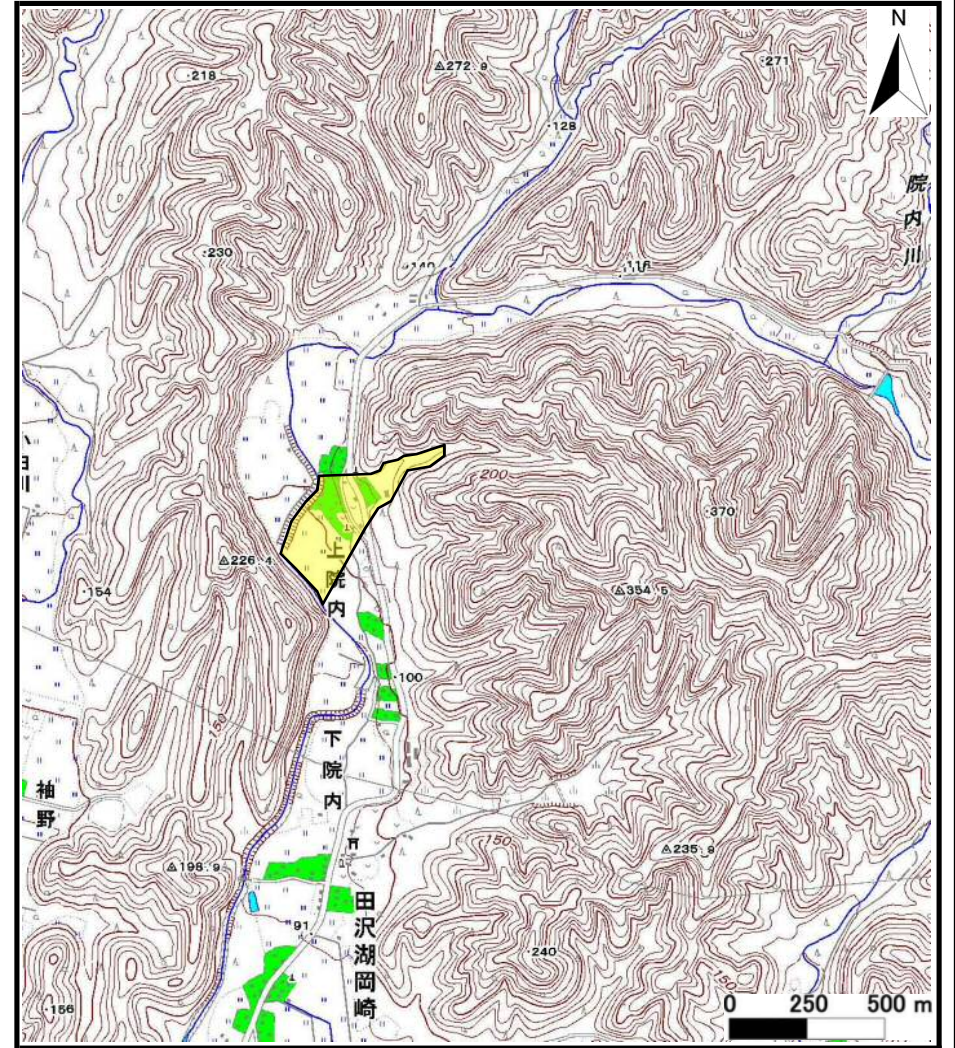

土砂災害警戒区域等の指定の公示に係る図書（その1）

(1/200,000)

(1/25,000)

様式-1 (土)
土砂災害警戒区域・土砂災害特別警戒区域 位置図

自然現象の種類	土石流
溪流番号	426-I-017
溪流名	ヨッタ沢
所在地	仙北市田沢湖岡崎字新屋敷、字三嶋

土砂災害警戒区域等の指定の公示に係る図書（その2）

様式-2 (土)

土砂災害警戒区域・土砂災害特別警戒区域
区域図

土砂災害防止法施行令第二条の基準に該当する区域

土砂災害防止
法施行令第三
条の基準に該
当する区域

土石流の高さが1mを超える場合、土石等の
移動による力が50kN/m²を超える区域

土石流の高さが1mを超える場合、土石等の
移動による力が50kN/m²以下の区域

それ以外の区域

縮尺
1:2,500

自然現象
の種類

告示番号

告示年月日

土石流

第604号

平成25年12月27日

溪流番号

溪流名

所在地

426-I-017