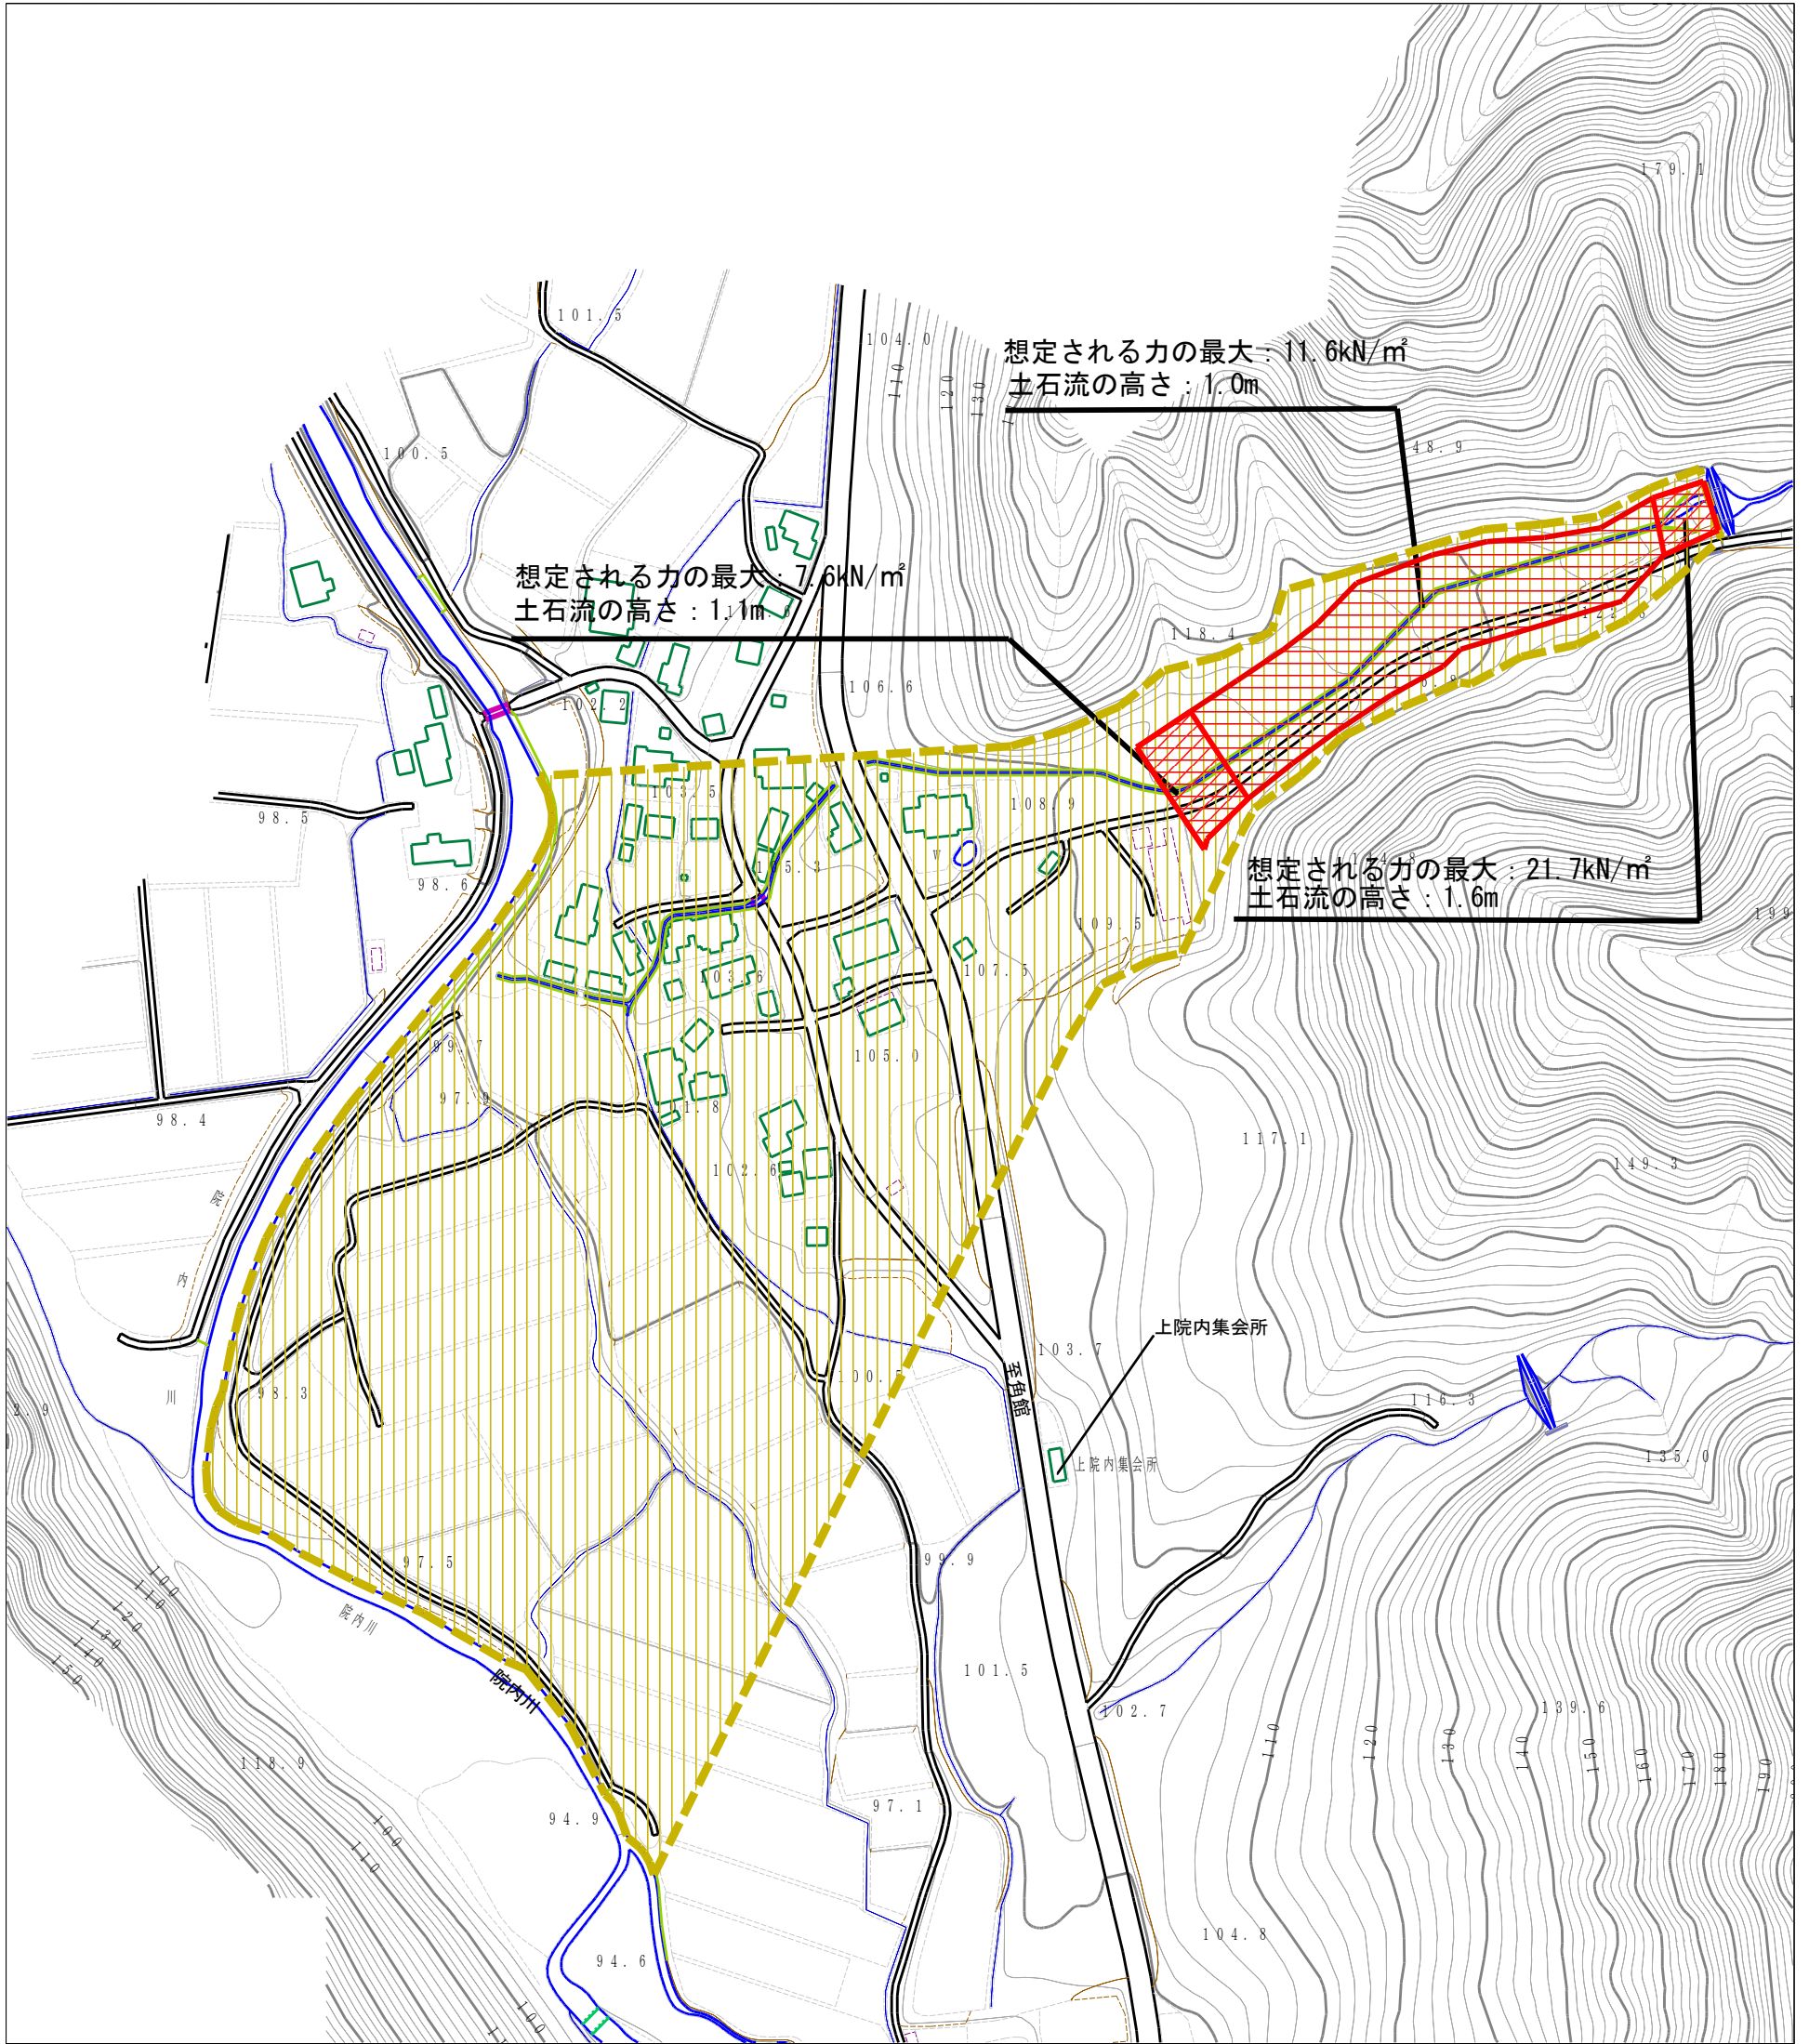

土砂災害警戒区域等の指定の公示に係る図書（その2）

様式-2 (土)

土砂災害警戒区域・土砂災害特別警戒区域
区域図

土砂災害防止法施行令第二条の基準に該当する区域

土砂災害防止
法施行令第三
条の基準に該
当する区域

土石流の高さが1mを超える場合、土石等の
移動による力が50kN/m²を超える区域
土石流の高さが1mを超える場合、土石等の
移動による力が50kN/m²以下の区域
それ以外の区域

縮尺
1:2,500

自然現象
の種類

告示番号

告示年月日

土石流

第604号

平成25年12月27日

溪流番号

溪流名

所在地

426-I-017

ヨッタ沢

仙北市田沢湖岡崎字新屋敷、
字三嶋