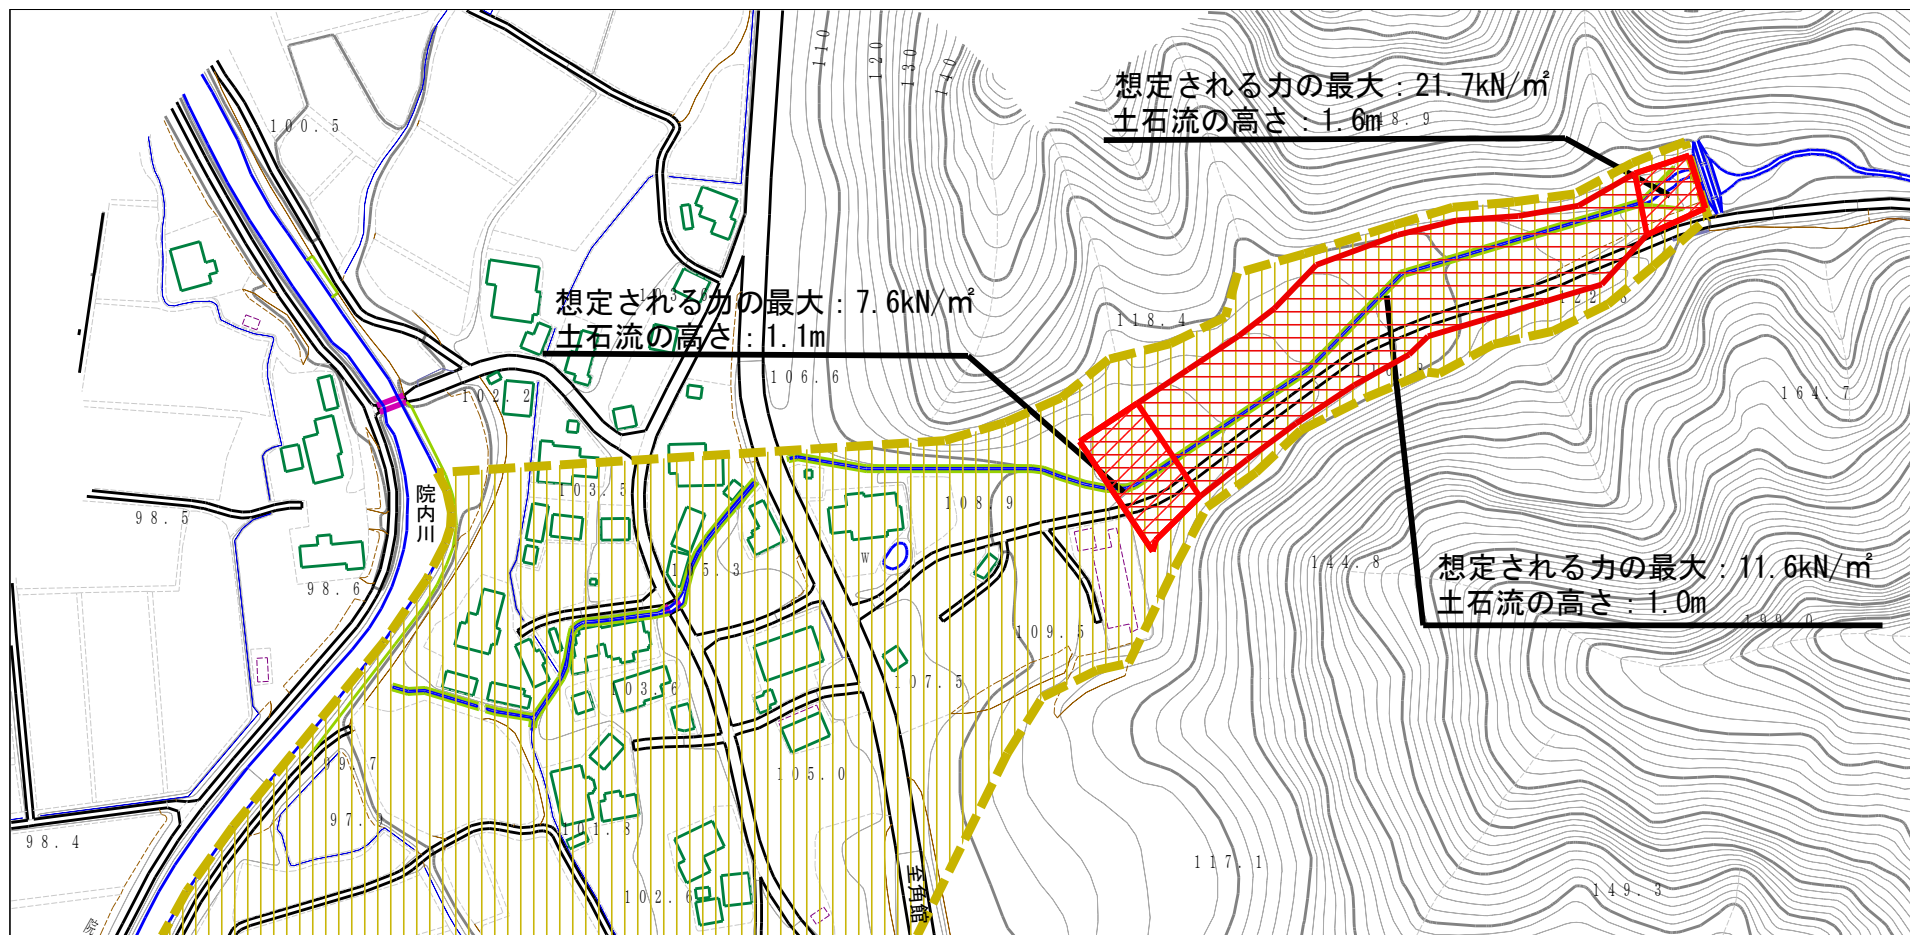

土砂災害警戒区域等の指定の公示に係る図書（その1）

(1/200,000)

(1/25,000)

様式-1 (土)
土砂災害警戒区域・土砂災害特別警戒区域 位置図

自然現象の種類	土石流
溪流番号	426-I-017
溪流名	ヨッタ沢
所在地	仙北市田沢湖岡崎字新屋敷、字三嶋

土砂災害警戒区域等の指定の公示に係る図書（その2）

様式-2 (土)

土砂災害警戒区域・土砂災害特別警戒区域
区域図

土砂災害防止法施行令第二条の基準に該当する区域

土砂災害防止
法施行令第三
条の基準に該
当する区域

土石流の高さが1mを超える場合、土石等の
移動による力が50kN/m²を超える区域

土石流の高さが1mを超える場合、土石等の
移動による力が50kN/m²以下の区域

それ以外の区域

縮尺
1:2,500

自然現象
の種類

告示番号

告示年月日

土石流

第604号

平成25年12月27日

溪流番号

溪流名

所在地

426-I-017

ヨッタ沢

仙北市田沢湖岡崎宇新屋敷、
字三嶋

土砂災害警戒区域等の指定の公示に係る図書（その2）

様式-2（土）

土砂災害警戒区域・土砂災害特別警戒区域図

土砂災害防止法施行令第二条の基準に該当する区域

土砂災害防止法施行令第三条の基準に該当する区域

土石流の高さが1mを超える場合、土石等の移動による力が50kN/m²を超える区域