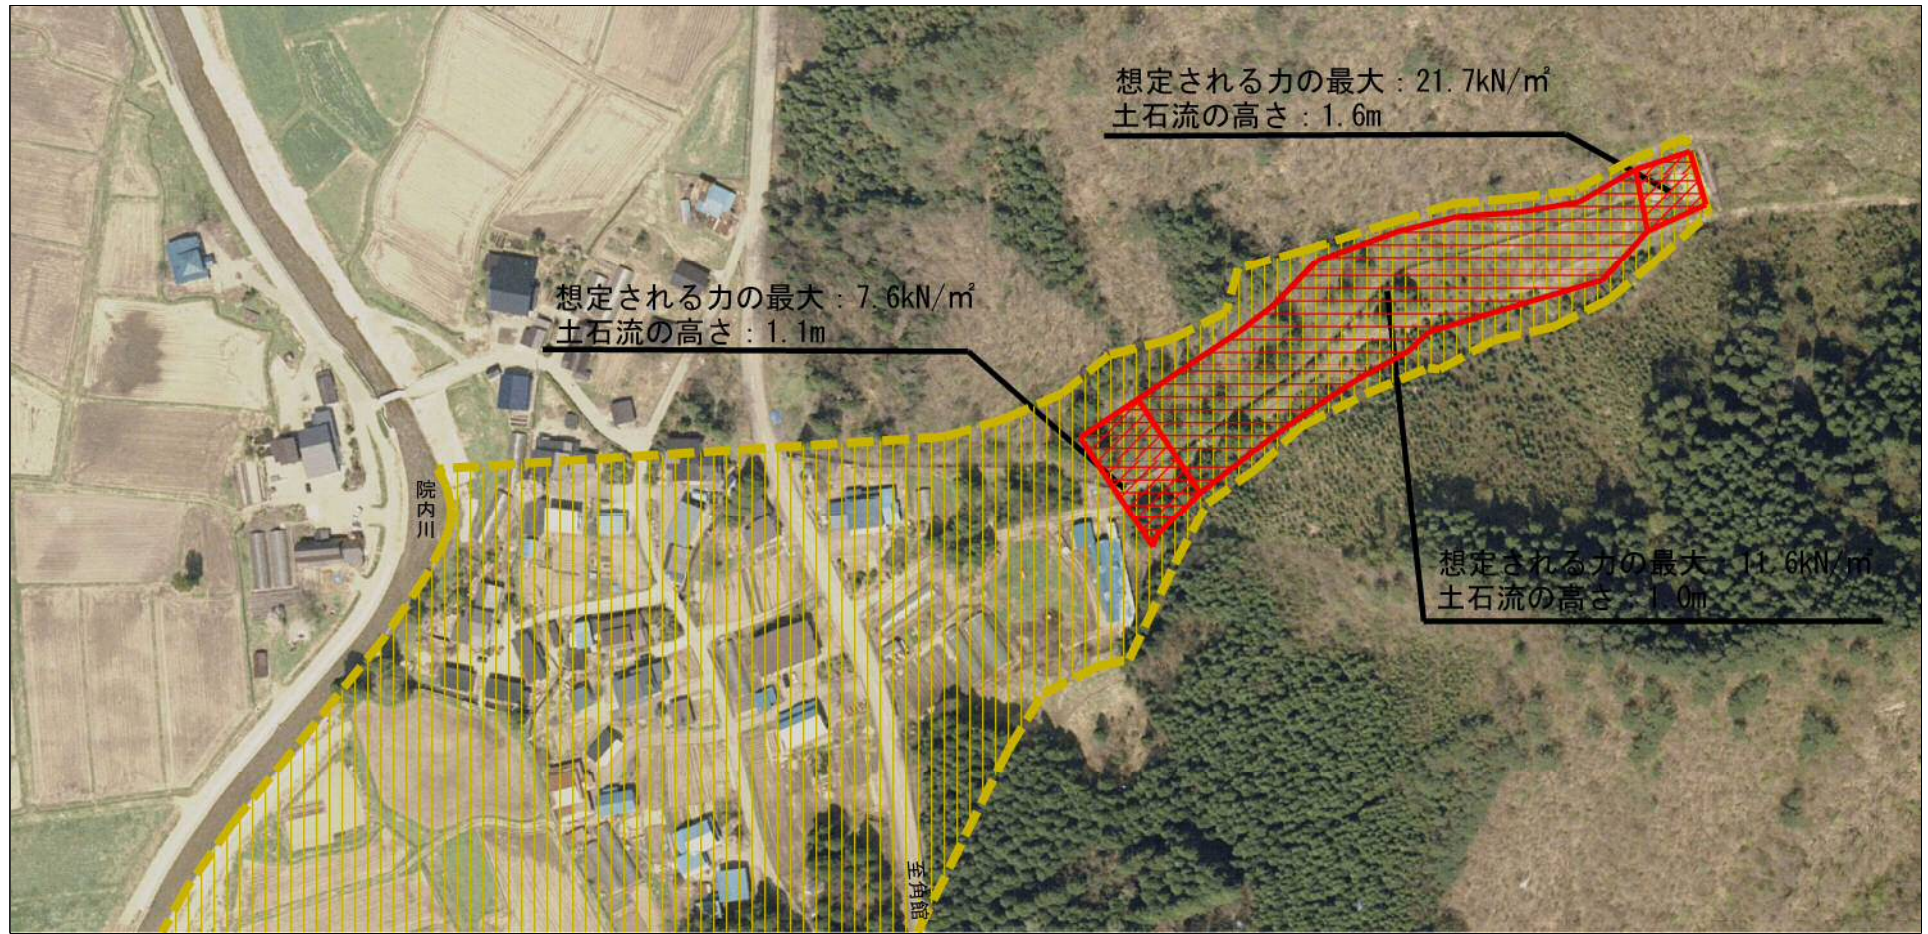

土砂災害警戒区域等の指定の公示に係る図書（その1）

(1/200,000)

(1/25,000)

様式-1 (土)
土砂災害警戒区域・土砂災害特別警戒区域 位置図

自然現象の種類	土石流
溪流番号	426-I-017
溪流名	ヨッタ沢
所在地	仙北市田沢湖岡崎字新屋敷、字三嶋

土砂災害警戒区域等の指定の公示に係る図書（その2）

様式-2 (土)

土砂災害警戒区域・土砂災害特別警戒区域
区域図

告示年月日

土石流

第604号

平成25年12月27日

溪流番号

溪流名

所在地

426-I-017

ヨッタ沢

仙北市田沢湖岡崎宇新屋敷、
字三嶋

土砂災害警戒区域等の指定の公示に係る図書（その2）

様式-2（土）

土砂災害警戒区域・土砂災害特別警戒区域図

土砂災害防止法施行令第二条の基準に該当する区域

土砂災害防止法施行令第三条の基準に該当する区域

土石流の高さが1mを超える場合、土石等の移動による力が50kN/m²を超える区域

平成25年12月27日

溪流番号

溪流名

所在地

426-I-017

ヨッタ沢

仙北市田沢湖岡崎宇新屋敷、字三嶋

土砂災害警戒区域等の指定の公示に係る図書（その2）