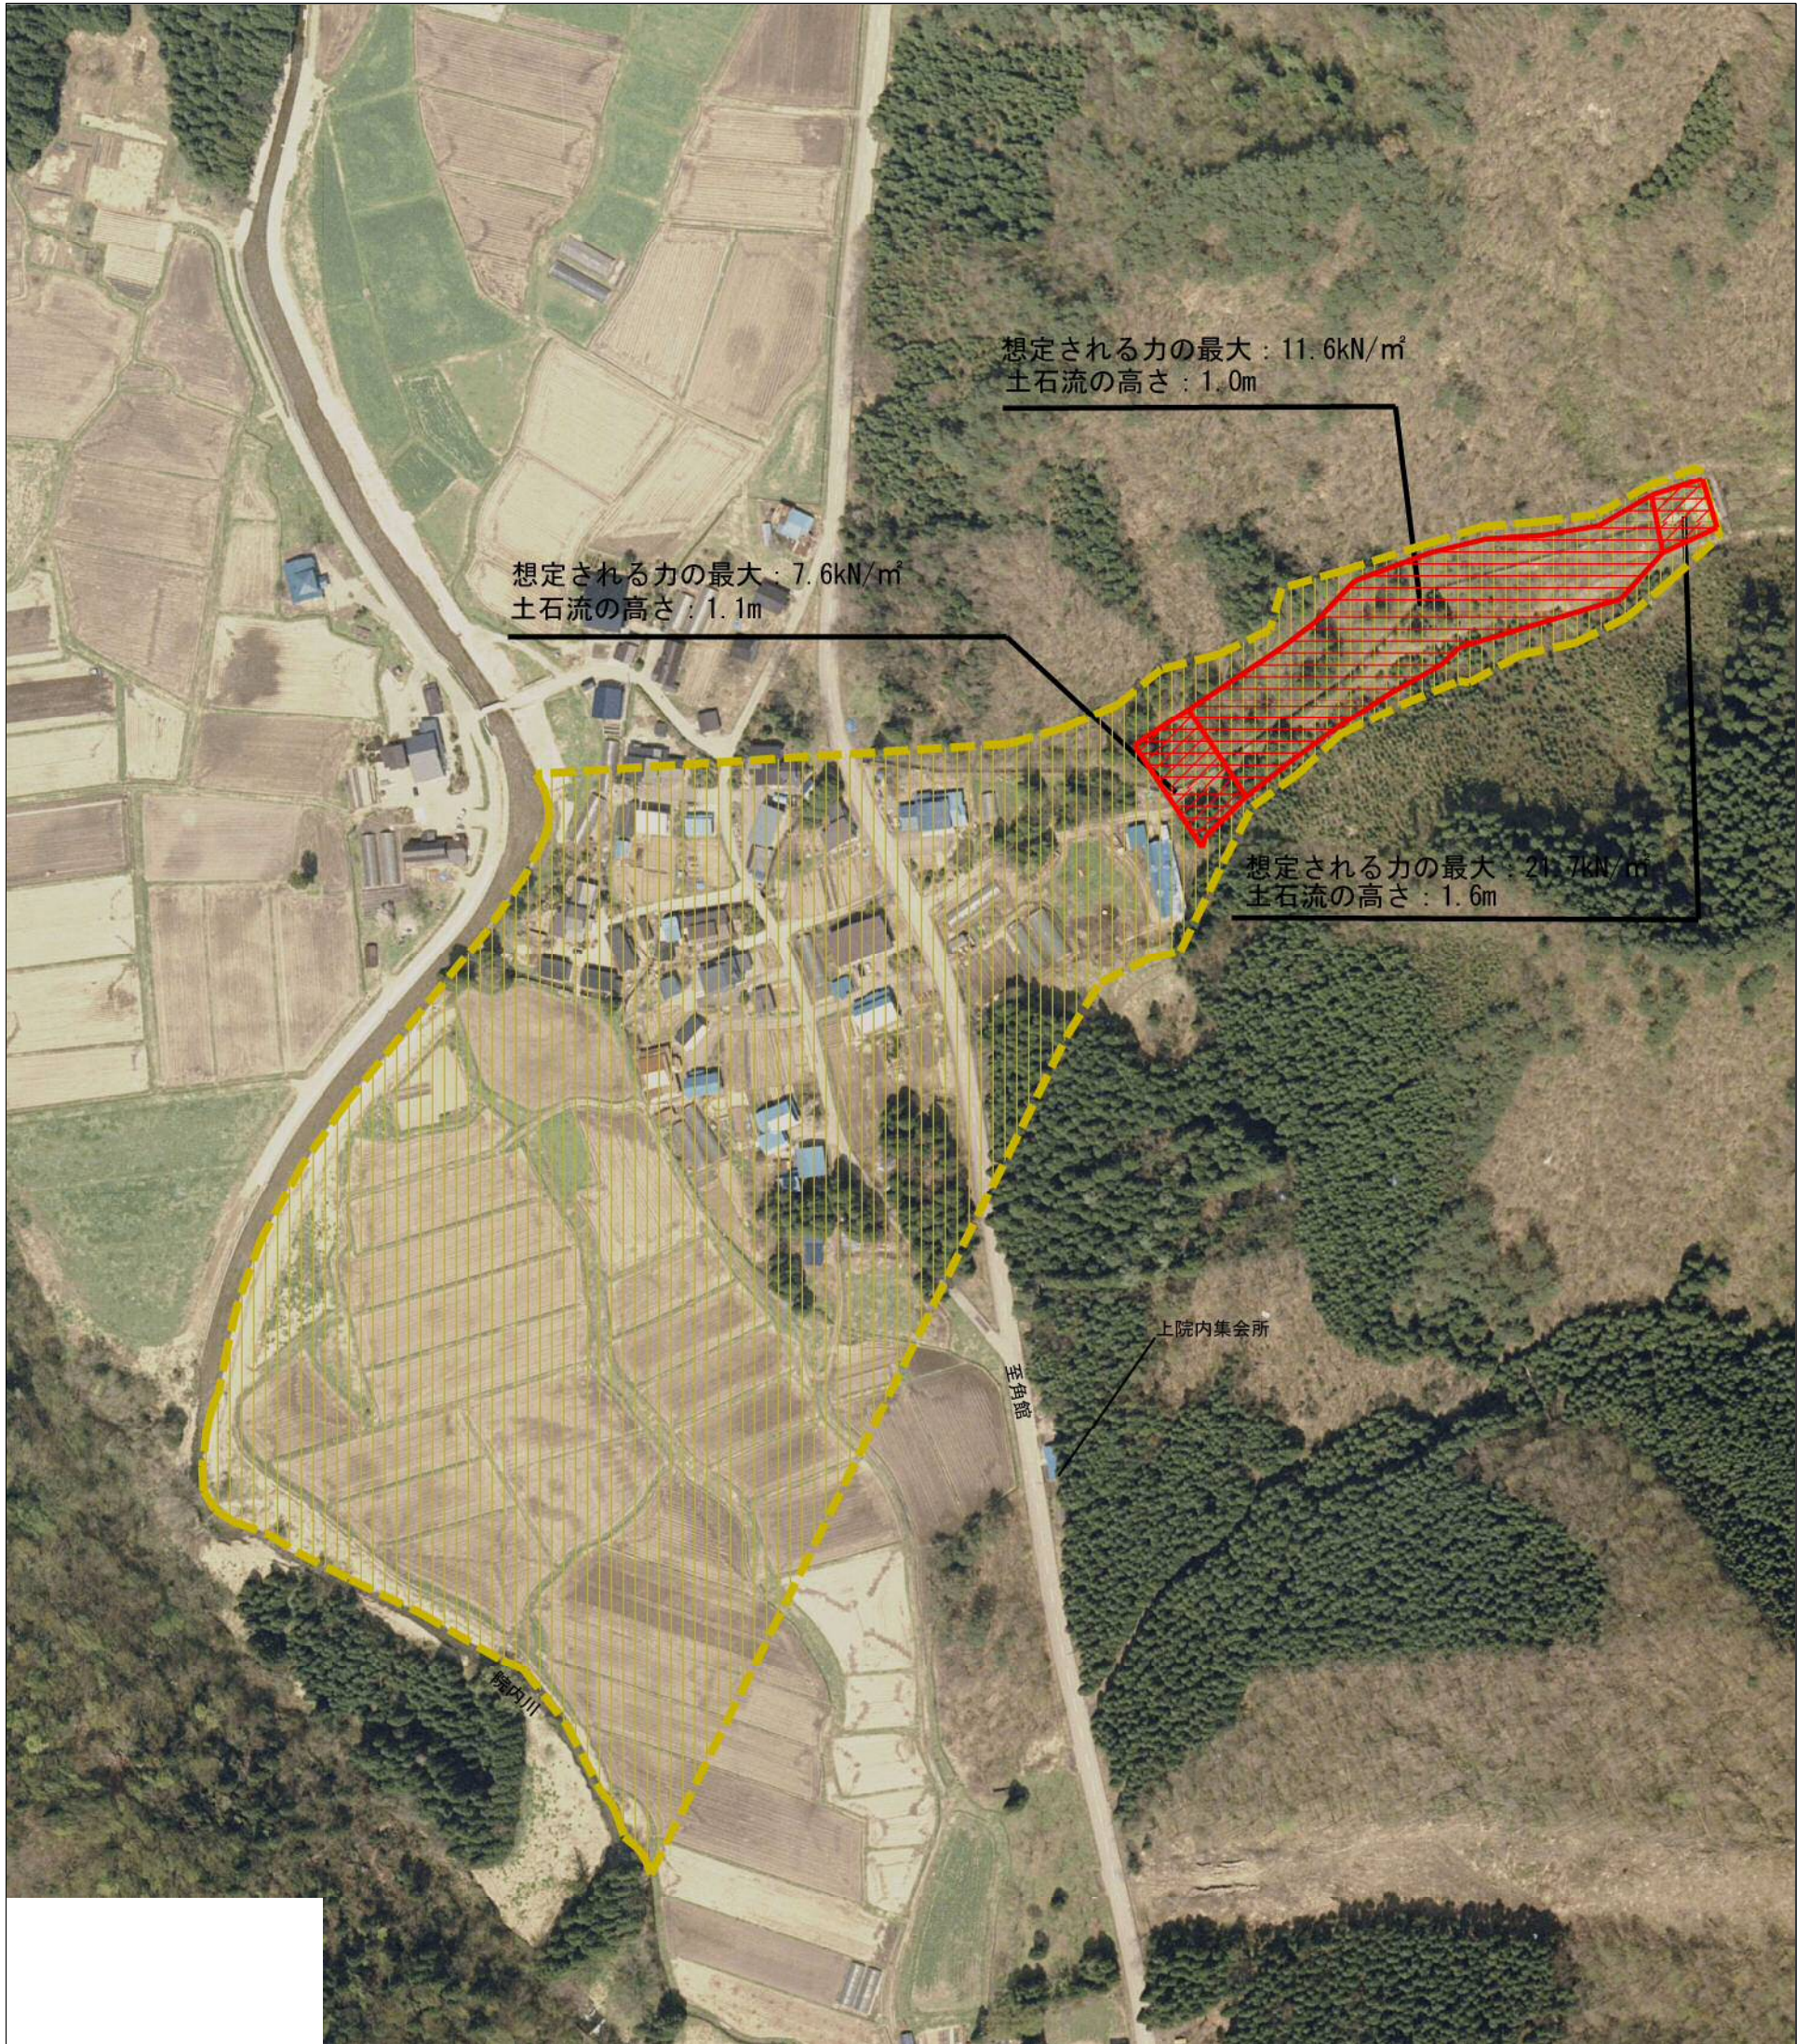

溪流番号

溪流名

所在地

426-I-017

ヨッタ沢

仙北市田沢湖岡崎字新屋敷、
字三嶋

土砂災害警戒区域等の指定の公示に係る図書（その2）

0 1 × 100m

様式-2 (土) 土砂災害警戒区域・土砂災害特別警戒区域 区域図	土砂災害防止法施行令第2条の基準に該当する区域			N 縮尺 1:2,500	自然現象の種類	土石流	溪流番号	426-I-017
	土砂災害防止法施行令第3条の基準に該当する区域	土石流の高さが1mを超える場合、土石等の移動による力が50kN/m ² を超える区域			告示番号	第604号	溪流名	ヨッタ沢
		土石流の高さが1mを超える場合、土石等の移動による力が50kN/m ² 以下の区域			告示年月日	平成25年12月27日	所在地	仙北市田沢湖岡崎字新屋敷、字三嶋
		それ以外の区域						