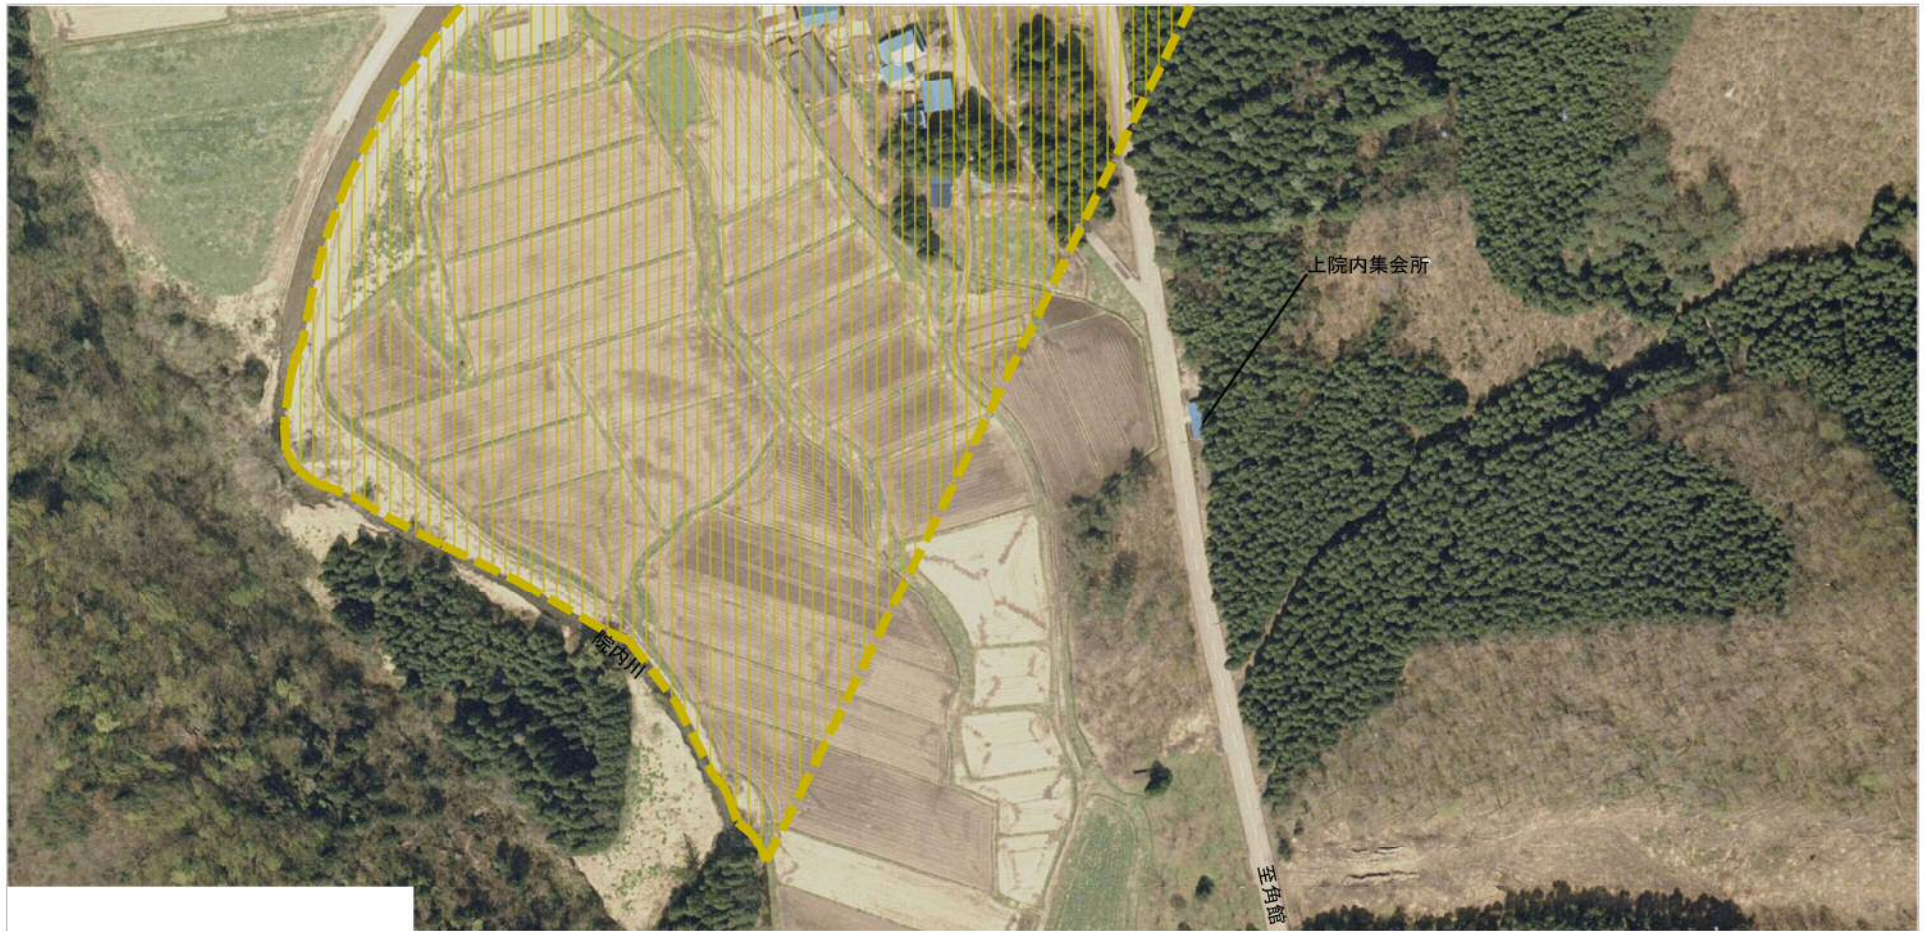

土砂災害警戒区域等の指定の公示に係る図書（その2）

0 1 × 100m

様式-2 (土)

土砂災害警戒区域・土砂災害特別警戒区域
区域図

土砂災害防止法施行令第二条の基準に該当する区域

土砂災害防止法施行令第三条の基準に該当する区域

それ以外の区域

縮尺
1:2,500

自然現象
の種類

告示番号

告示年月日

土石流

第604号

平成25年12月27日

溪流番号

溪流名

所在地

426-I-017

ヨッタ沢

仙北市田沢湖岡崎字新屋敷、
字三嶋