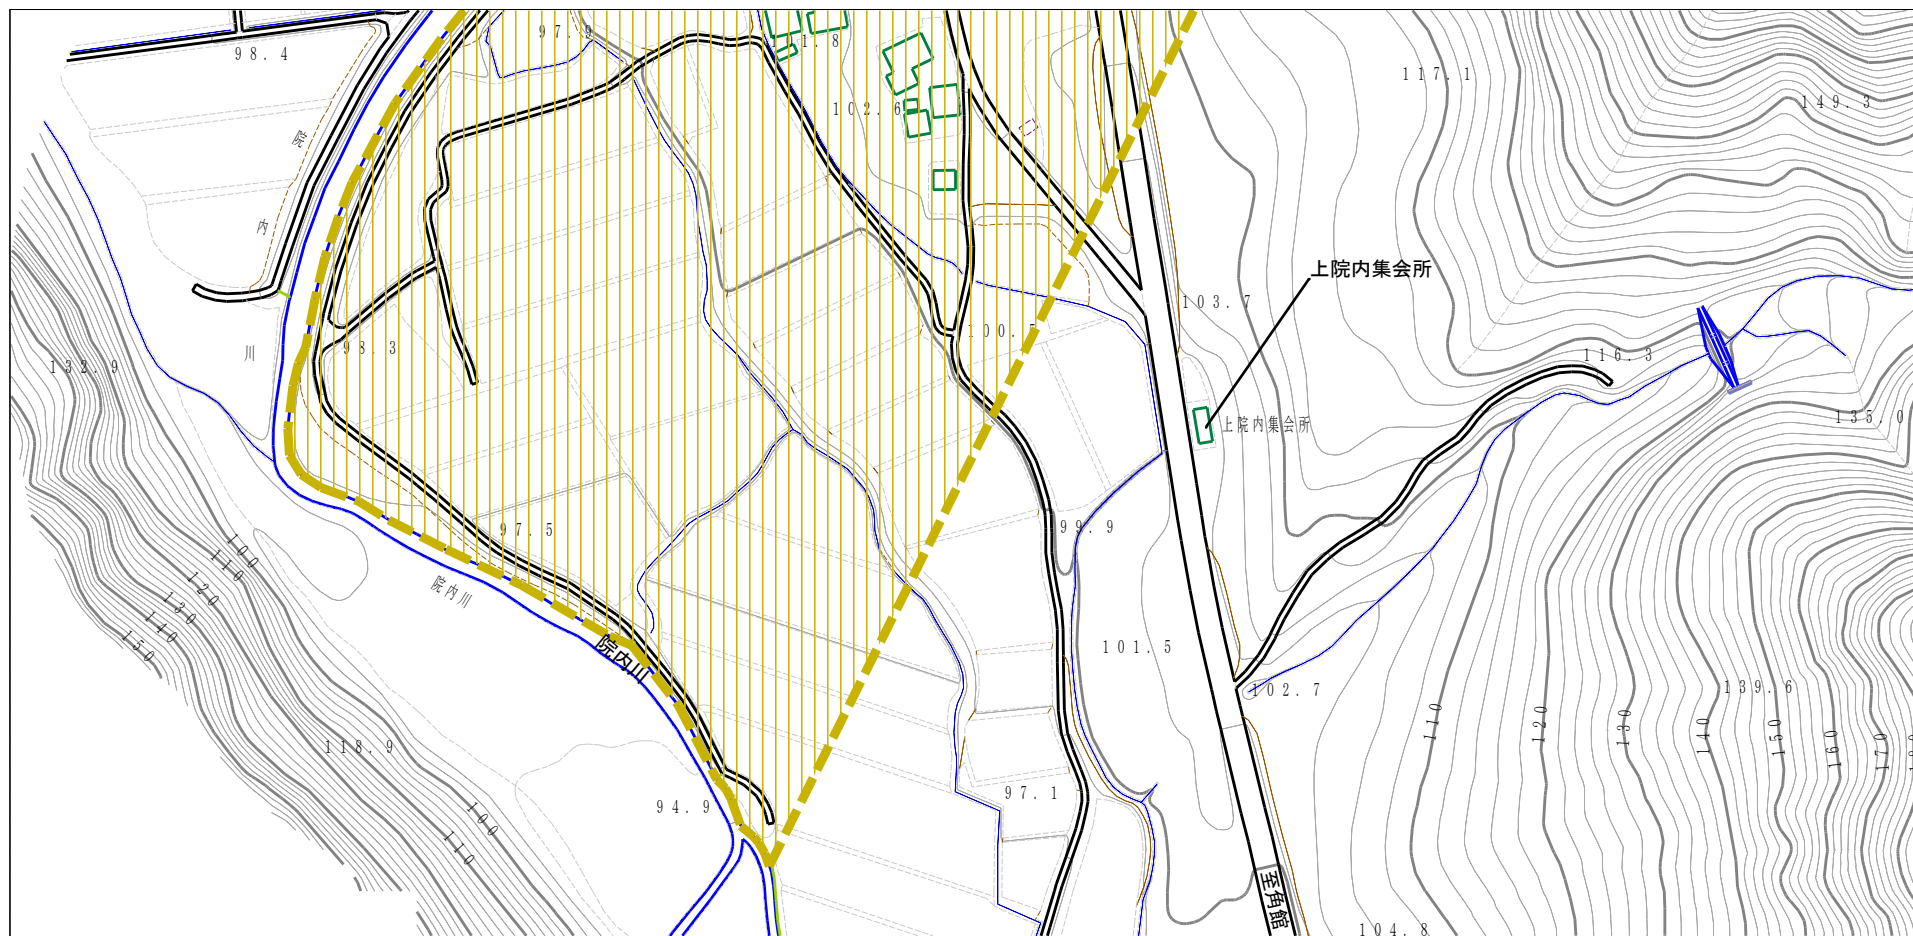

平成25年12月27日

溪流番号

溪流名

所在地

426-I-017

ヨッタ沢

仙北市田沢湖岡崎宇新屋敷、字三嶋

土砂災害警戒区域等の指定の公示に係る図書（その2）

様式-2 (土) 土砂災害警戒区域・土砂災害特別警戒区域図	土砂災害防止法施行令第二条の基準に該当する区域		N 縮尺 1:2,500	自然現象の種類	土石流	溪流番号	426-I-017
	土砂災害防止法施行令第三条の基準に該当する区域			告示番号	第604号	溪流名	ヨッタ沢
	それ以外の区域			告示年月日	平成25年12月27日	所在地	仙北市田沢湖岡崎宇新屋敷、字三嶋

土砂災害警戒区域等の指定の公示に係る図書（その2）