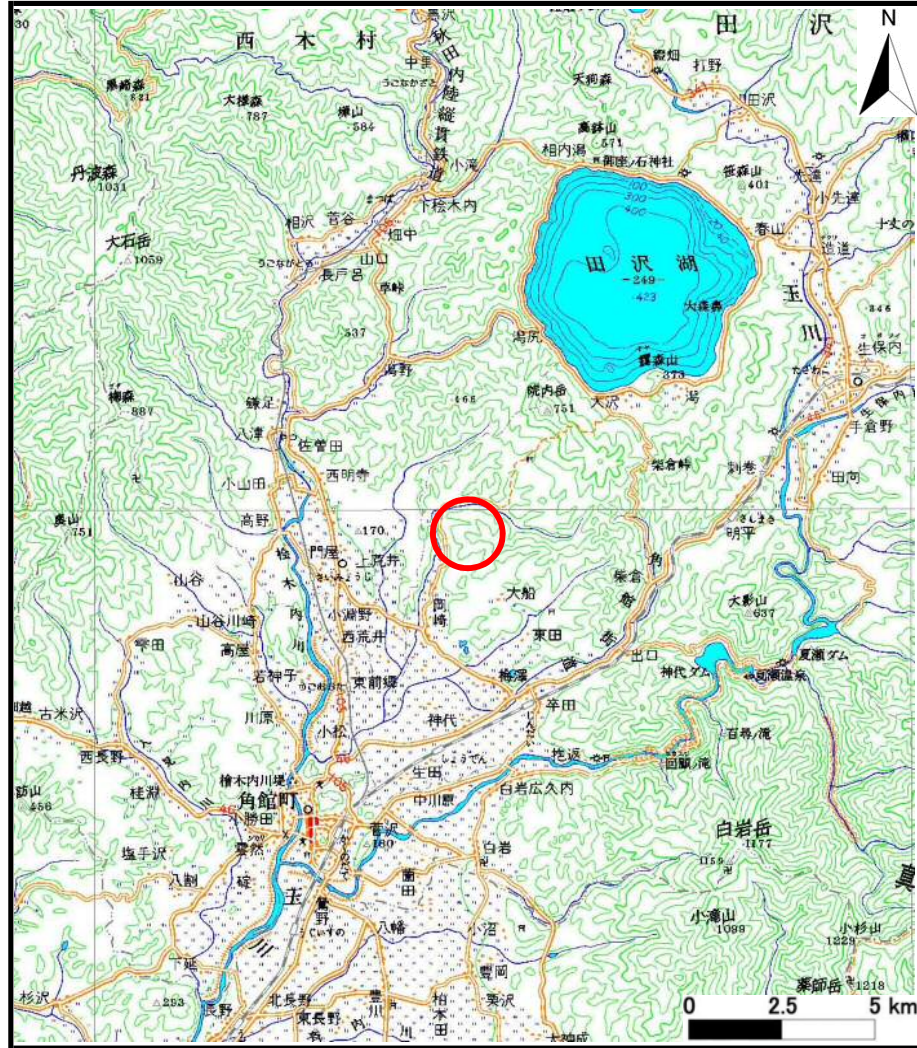

土砂災害警戒区域等の指定の公示に係る図書（その1）

(1/200,000)

(1/25,000)

様式-1 (土)
土砂災害警戒区域・土砂災害特別警戒区域 位置図

自然現象の種類	土石流
溪流番号	426-I-017
溪流名	ヨッタ沢
所在地	仙北市田沢湖岡崎字新屋敷、字三嶋

土砂災害警戒区域等の指定の公示に係る図書（その2）

様式-2 (土)

土砂災害警戒区域・土砂災害特別警戒区域
区域図

土砂災害防止法施行令第二条の基準に該当する区域

土砂災害防止
法施行令第三
条の基準に該
当する区域

土石流の高さが1mを超える場合、土石等の
移動による力が50kN/m²を超える区域

土石流の高さが1mを超える場合、土石等の
移動による力が50kN/m²以下の区域

それ以外の区域

縮尺
1:2,500

自然現象
の種類

告示番号

告示年月日

土石流

第604号

平成25年12月27日

溪流番号

溪流名

所在地

426-I-017

平成25年12月27日

溪流番号

溪流名

所在地

426-I-017

ヨッタ沢

仙北市田沢湖岡崎宇新屋敷、字三嶋

土砂災害警戒区域等の指定の公示に係る図書（その2）