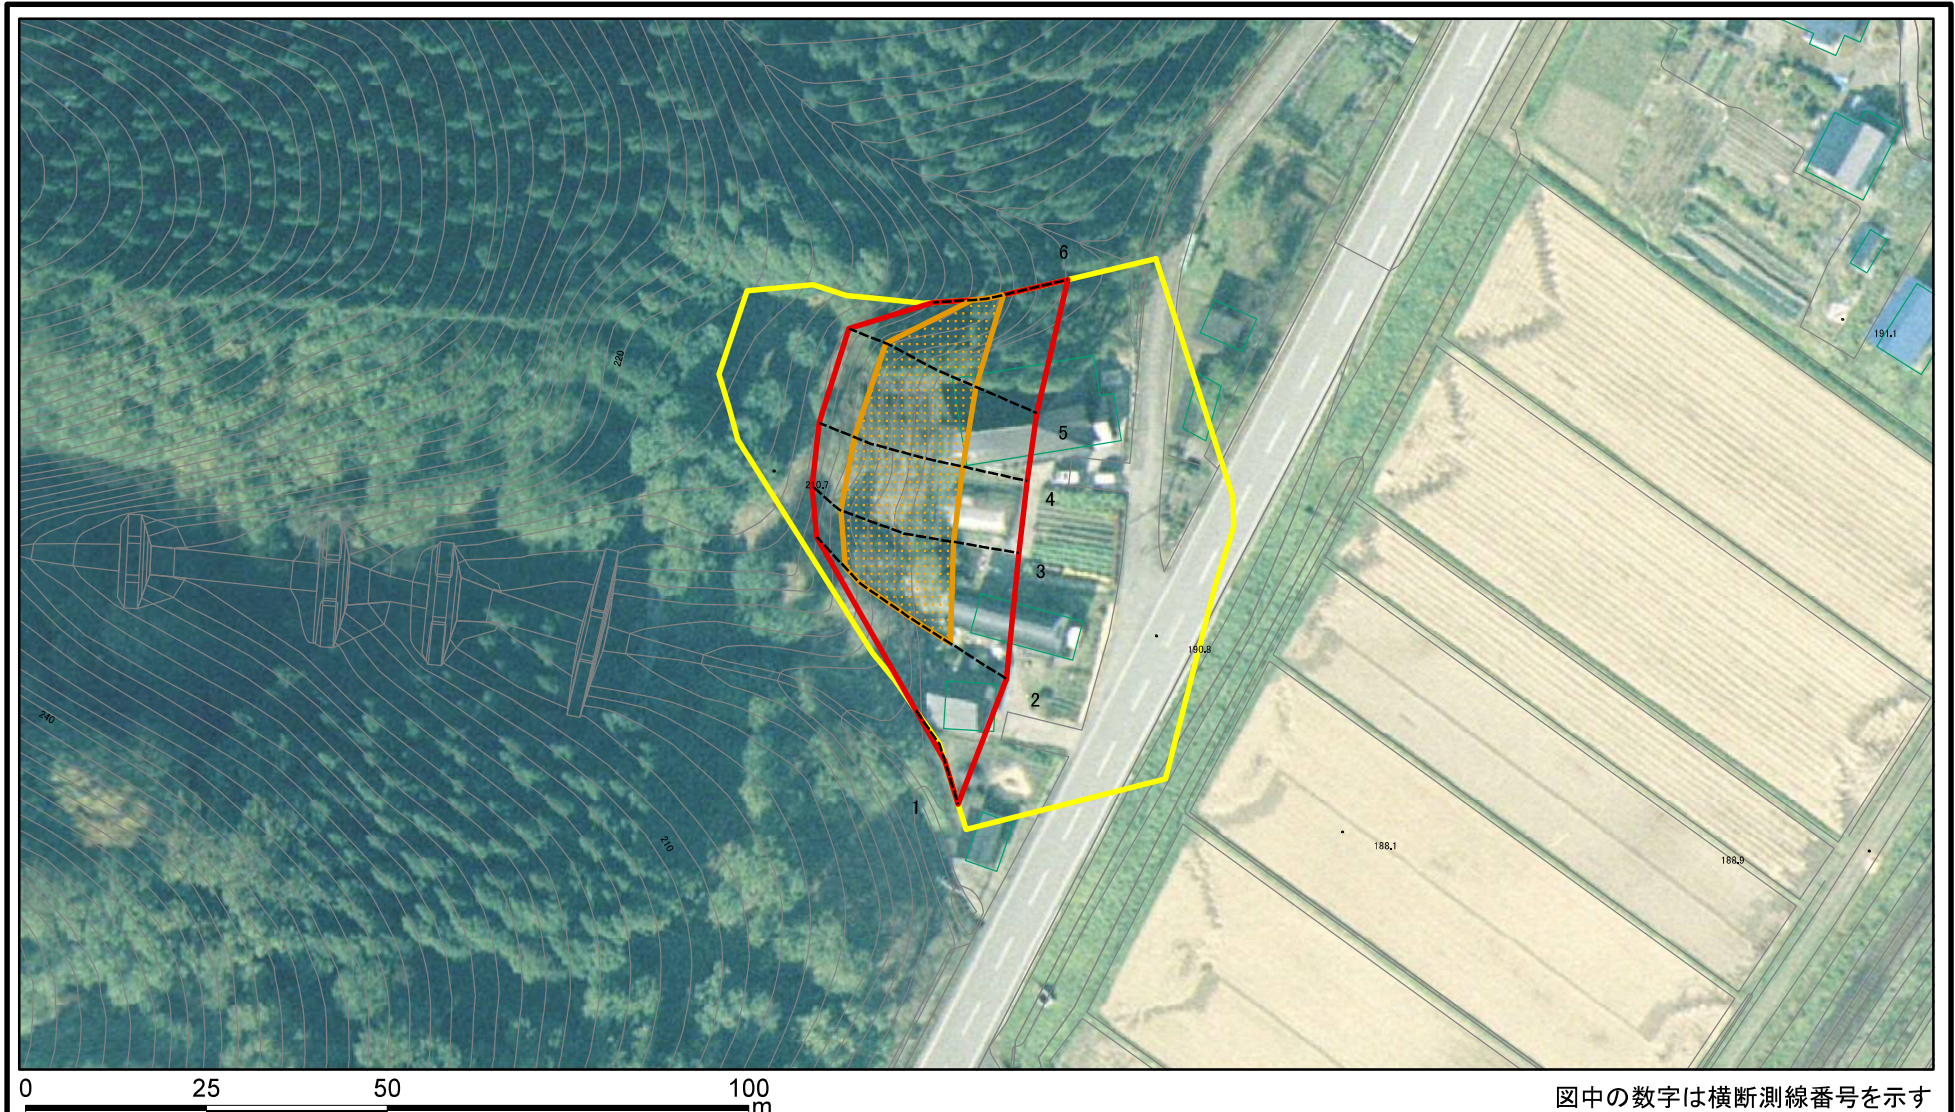

土砂災害警戒区域等の指定の公示に係る図書(その2)

図中の数字は横断測線番号を示す

様式-2(急) 土砂災害警戒区域・土砂災害特別警戒区域 区域図(その1)	土砂災害防止法施行令第二条の基準に該当する区域		N 縮尺 1:2,500	自然現象の種類	急傾斜地の崩壊	箇所番号	II-1288
	土砂災害防止法施行令第三条の基準に該当する区域			告示番号	第178号	箇所名	中里4号
	土砂等の(移動)高さが1m以下の場合、土砂等の移動による力が100kN/mを超える区域			告示年月日	平成30年3月20日	所在地	秋田県仙北市西木町松木内字中島
	土砂等の堆積の高さが3mを超える区域						
	それ以外の区域						

土砂災害警戒区域等の指定の公示に係る図書(その2-1)

様式-2-1(急)
土砂災害警戒区域・土砂災害特別警戒区域
区域図(その2)

土砂災害防止法施行令第二条の基準に該当する区域	
土砂災害防止法施行令第三条の基準に該当する区域	
それ以外の区域	

縮尺
1:1,000

自然現象の種類	急傾斜地の崩壊	箇所番号	II-1288
告示番号	第178号	箇所名	中里4号
告示年月日	平成30年3月20日	所在地	秋田県仙北市西木町松木内字中島