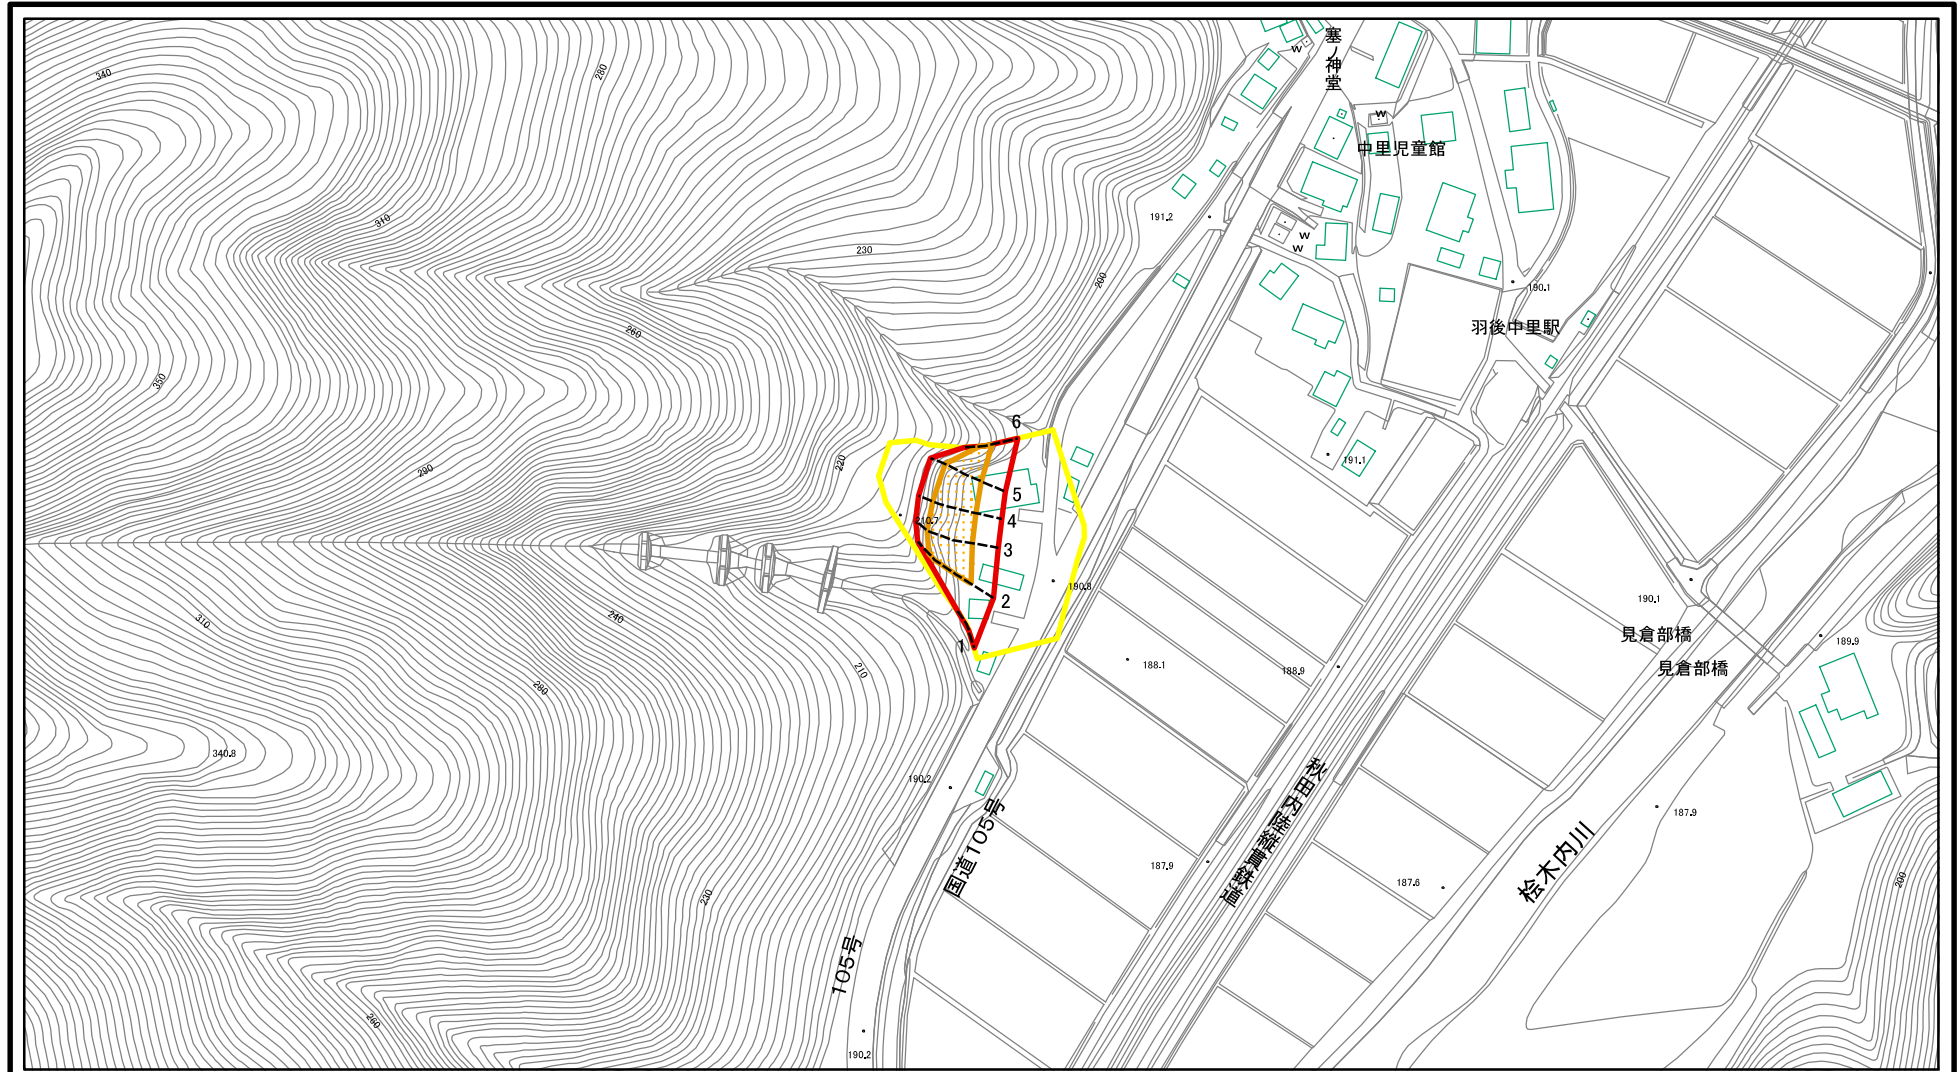

土砂災害警戒区域等の指定の公示に係る図書(その1)

(1/200,000)

(1/25,000)

様式-1(急) 土砂災害警戒区域・土砂災害特別警戒区域 位置図	自然現象の種類	急傾斜地の崩壊
	箇所番号	II-1288
	箇所名	中里4号
	所在地	秋田県仙北市西木町柁木内字中島

この地図は、国土地理院長の承認を得て、同院発行の電子地形図25000及び電子地形図20万を複製したものである。(承認番号 平29情複、第542号)

土砂災害警戒区域等の指定の公示に係る図書(その2)

図中の数字は横断測線番号を示す

様式-2(急) 土砂災害警戒区域・土砂災害特別警戒区域 区域図(その1)	土砂災害防止法施行令第二条の基準に該当する区域		N 縮尺 1:2,500	自然現象の種類	急傾斜地の崩壊	箇所番号	II-1288
	土砂災害防止法施行令第三条の基準に該当する区域			告示番号	第178号	箇所名	中里4号
	土砂等の(移動)高さが1m以下の場合、土砂等の移動による力が100kN/mを超える区域			告示年月日	平成30年3月20日	所在地	秋田県仙北市西木町松木内字中島
	土砂等の堆積の高さが3mを超える区域						
	それ以外の区域						

土砂災害警戒区域等の指定の公示に係る図書(その2-1)

様式-2-1(急)
土砂災害警戒区域・土砂災害特別警戒区域
区域図(その2)

土砂災害防止法施行令第二条の基準に該当する区域	
土砂災害防止法施行令第三条の基準に該当する区域	
それ以外の区域	

縮尺
1:1,000

自然現象の種類	急傾斜地の崩壊	箇所番号	II-1288
告示番号	第178号	箇所名	中里4号
告示年月日	平成30年3月20日	所在地	秋田県仙北市西木町松木内字中島