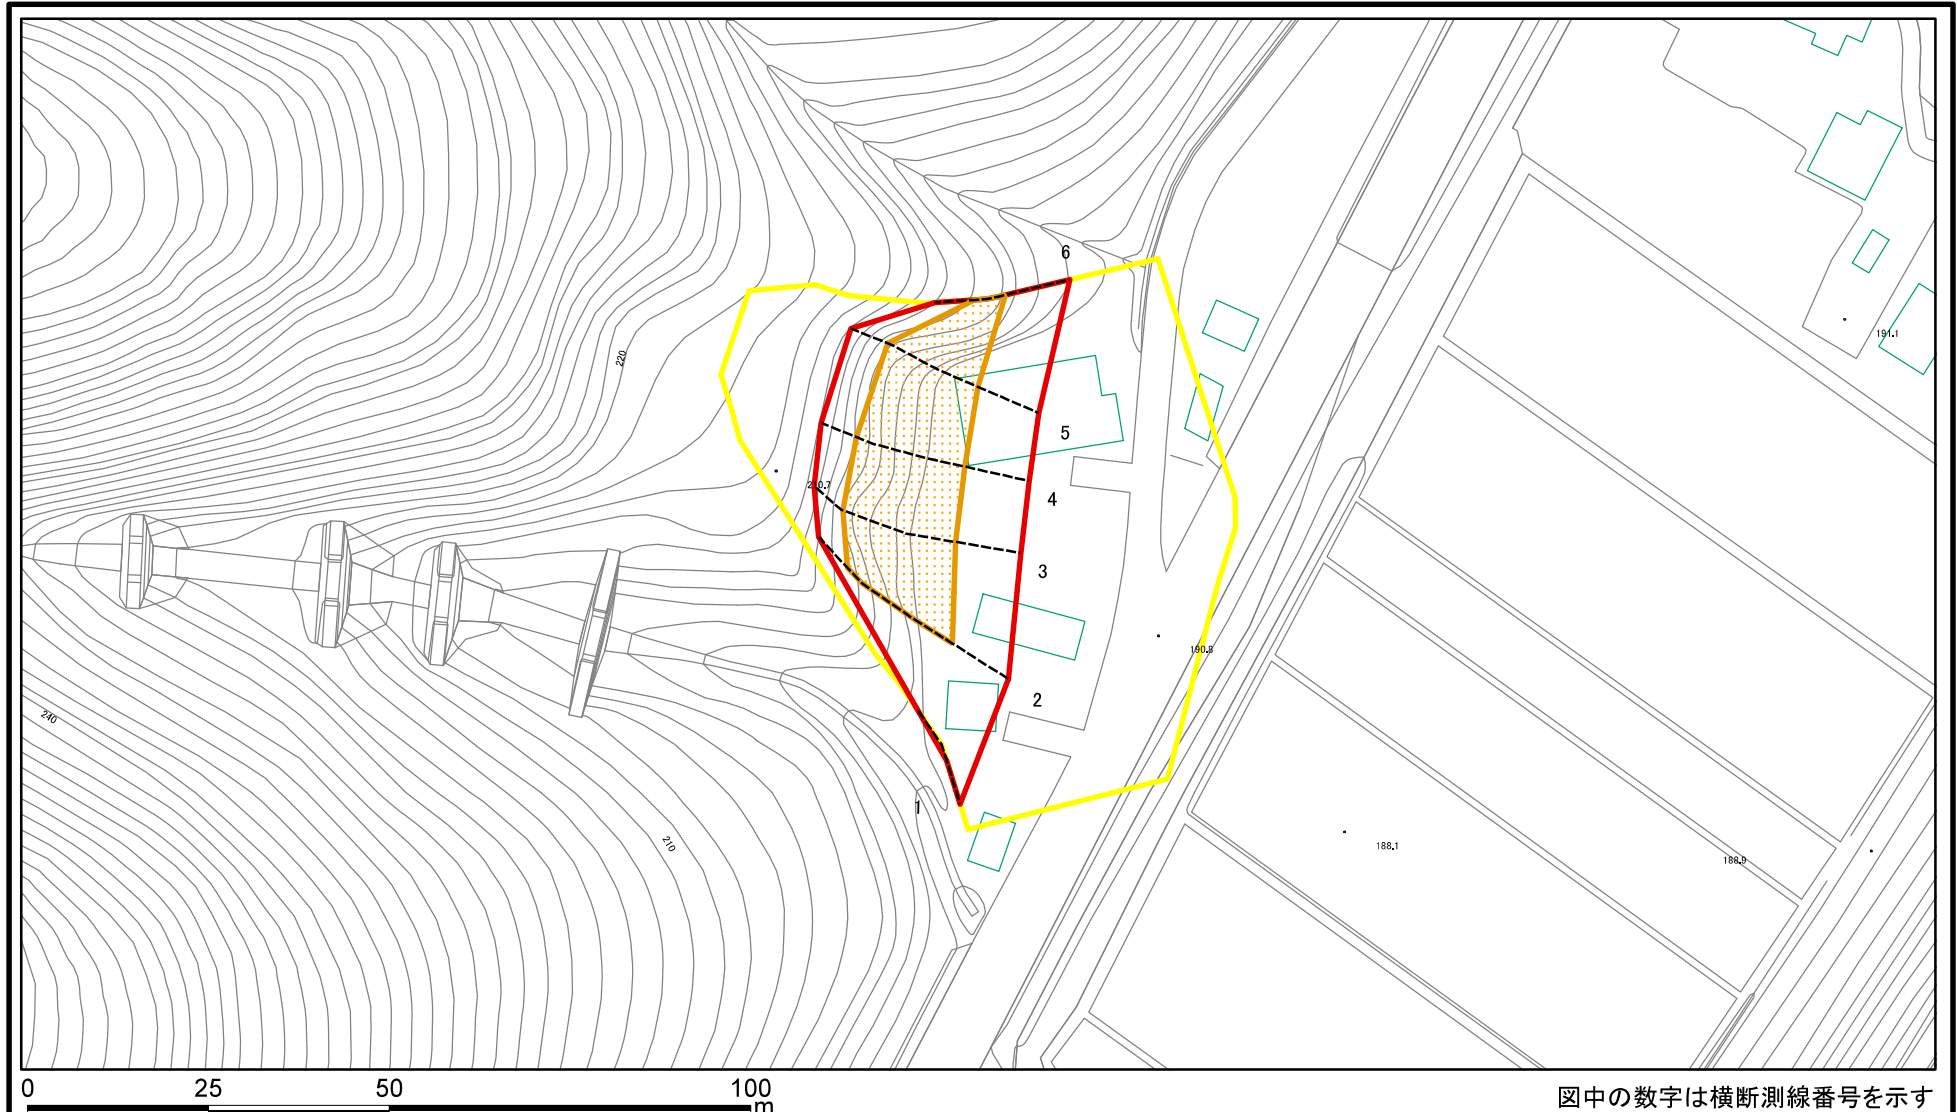

土砂災害警戒区域等の指定の公示に係る図書(その1)

(1/200,000)

(1/25,000)

様式-1(急) 土砂災害警戒区域・土砂災害特別警戒区域 位置図	自然現象の種類	急傾斜地の崩壊
	箇所番号	II-1288
	箇所名	中里4号
	所在地	秋田県仙北市西木町柁木内字中島

この地図は、国土地理院長の承認を得て、同院発行の電子地形図25000及び電子地形図20万を複製したものである。(承認番号 平29情複、第542号)

土砂災害警戒区域等の指定の公示に係る図書(その2)

図中の数字は横断測線番号を示す

様式-2(急) 土砂災害警戒区域・土砂災害特別警戒区域 区域図(その1)	土砂災害防止法施行令第二条の基準に該当する区域		N 縮尺 1:2,500	自然現象の種類	急傾斜地の崩壊	箇所番号	II-1288
	土砂災害防止法施行令第三条の基準に該当する区域			告示番号	第178号	箇所名	中里4号
	土砂等の(移動)高さが1m以下の場合、土砂等の移動による力が100kN/mを超える区域			告示年月日	平成30年3月20日	所在地	秋田県仙北市西木町松木内字中島
	土砂等の堆積の高さが3mを超える区域						
	それ以外の区域						

土砂災害警戒区域等の指定の公示に係る図書(その2-1)

様式-2-1(急)
土砂災害警戒区域・土砂災害特別警戒区域
区域図(その2)

土砂災害防止法施行令第二条の基準に該当する区域	
土砂災害防止法施行令第三条の基準に該当する区域	
それ以外の区域	

縮尺
1:1,000

自然現象の種類	急傾斜地の崩壊	箇所番号	II-1288
告示番号	第178号	箇所名	中里4号
告示年月日	平成30年3月20日	所在地	秋田県仙北市西木町松木内字中島