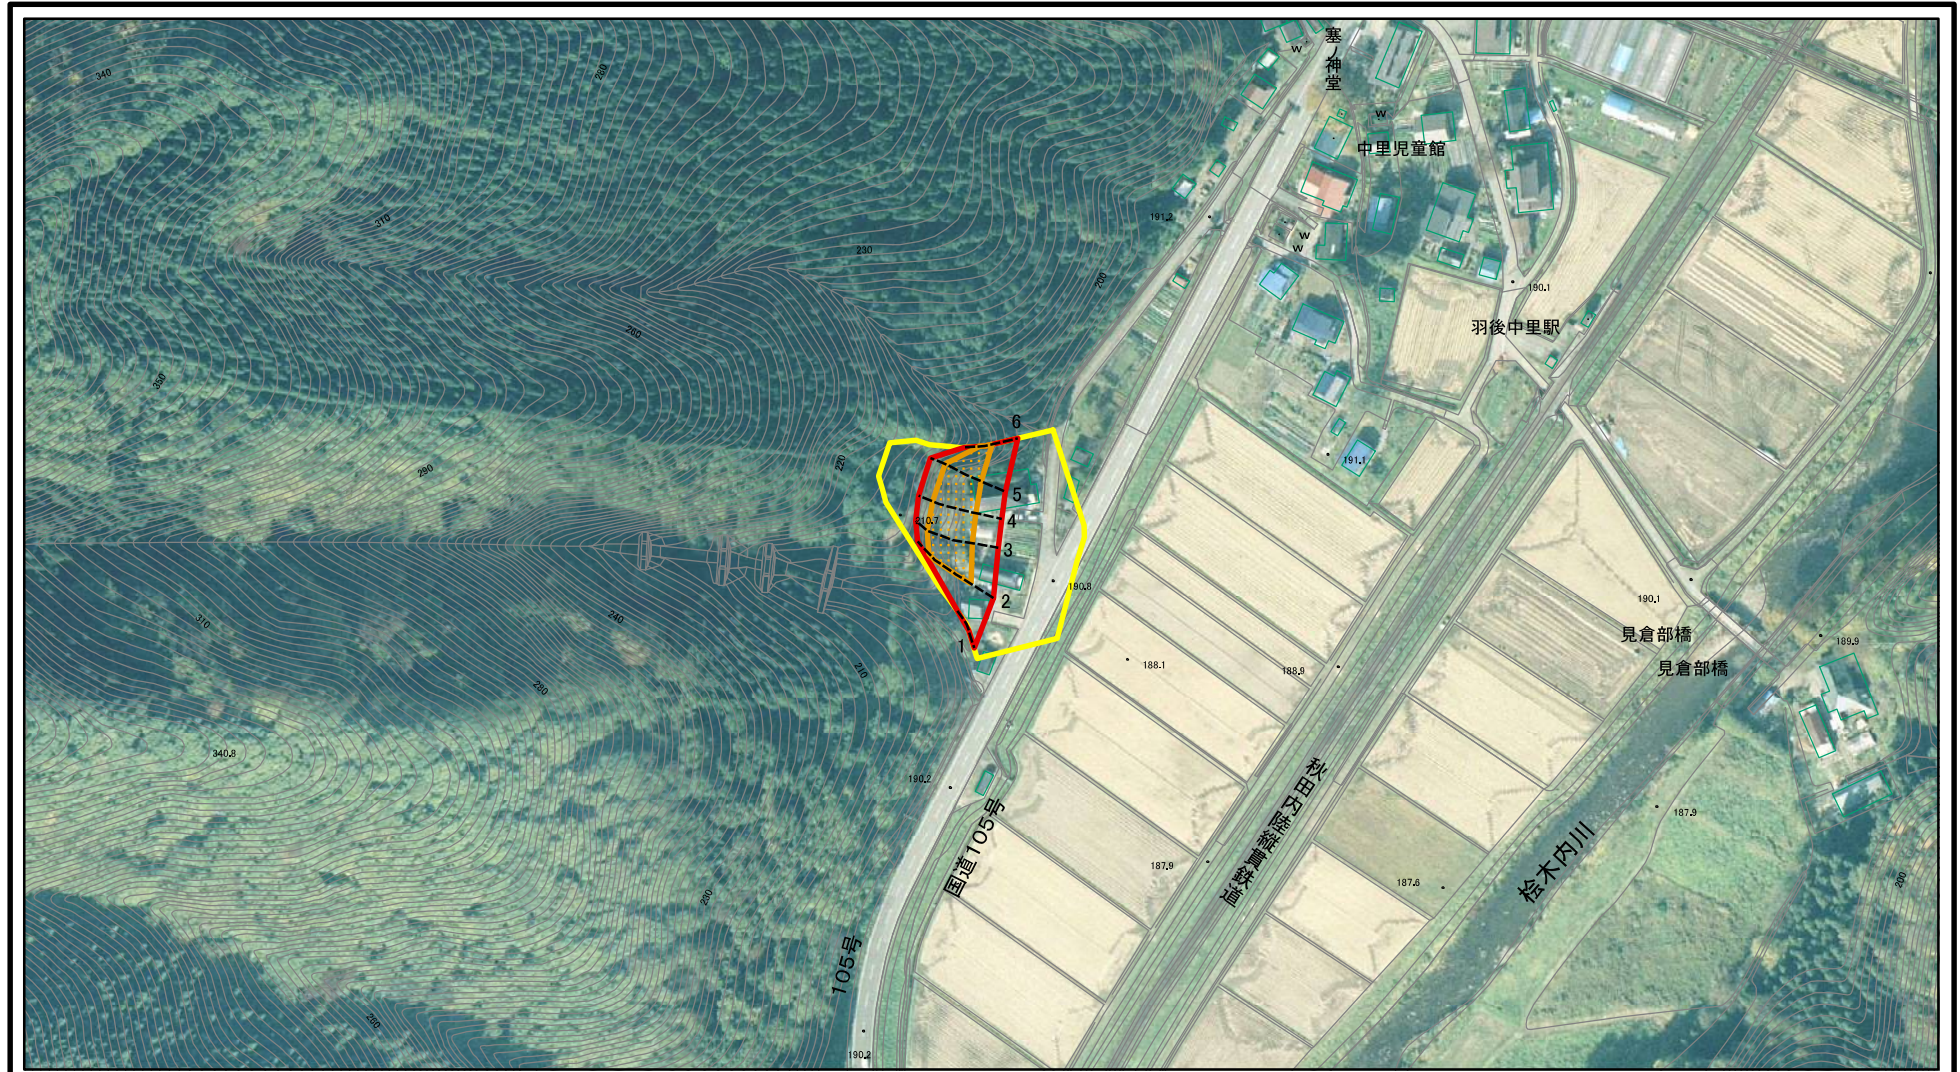

土砂災害警戒区域等の指定の公示に係る図書(その1)

(1/200,000)

(1/25,000)

様式-1(急) 土砂災害警戒区域・土砂災害特別警戒区域 位置図	自然現象の種類	急傾斜地の崩壊
	箇所番号	II-1288
	箇所名	中里4号
	所在地	秋田県仙北市西木町柁木内字中島

この地図は、国土地理院長の承認を得て、同院発行の電子地形図25000及び電子地形図20万を複製したものである。(承認番号 平29情複、第542号)

土砂災害警戒区域等の指定の公示に係る図書(その2)

図中の数字は横断測線番号を示す

様式-2(急) 土砂災害警戒区域・土砂災害特別警戒区域 区域図(その1)	土砂災害防止法施行令第二条の基準に該当する区域		N 縮尺 1:2,500	自然現象の種類	急傾斜地の崩壊	箇所番号	II-1288
	土砂災害防止法施行令第三条の基準に該当する区域			告示番号	第178号	箇所名	中里4号
	土砂等の(移動)高さが1m以下の場合、土砂等の移動による力が100kN/mを超える区域			告示年月日	平成30年3月20日	所在地	秋田県仙北市西木町松木内字中島
	土砂等の堆積の高さが3mを超える区域						
	それ以外の区域						

土砂災害警戒区域等の指定の公示に係る図書(その2-1)

様式-2-1(急)
土砂災害警戒区域・土砂災害特別警戒区域
区域図(その2)

土砂災害防止法施行令第二条の基準に該当する区域	
土砂災害防止法施行令第三条の基準に該当する区域	
それ以外の区域	

縮尺
1:1,000

自然現象の種類	急傾斜地の崩壊	箇所番号	II-1288
告示番号	第178号	箇所名	中里4号
告示年月日	平成30年3月20日	所在地	秋田県仙北市西木町松木内字中島