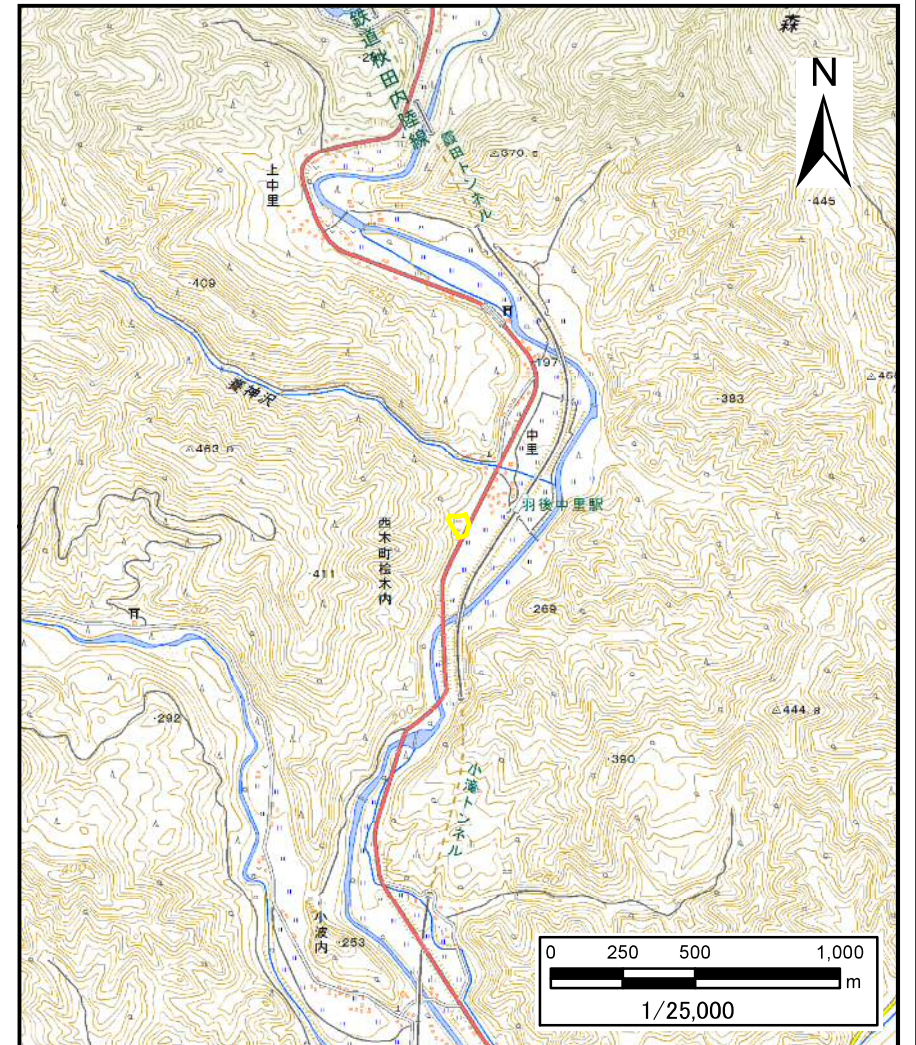

土砂災害警戒区域等の指定の公示に係る図書(その1)

(1/200,000)

(1/25,000)

様式-1(急) 土砂災害警戒区域・土砂災害特別警戒区域 位置図	自然現象の種類	急傾斜地の崩壊
	箇所番号	II-1288
	箇所名	中里4号
	所在地	秋田県仙北市西木町柁木内字中島

この地図は、国土地理院長の承認を得て、同院発行の電子地形図25000及び電子地形図20万を複製したものである。(承認番号 平29情複、第542号)

土砂災害警戒区域等の指定の公示に係る図書(その2)

図中の数字は横断測線番号を示す

様式-2(急) 土砂災害警戒区域・土砂災害特別警戒区域 区域図(その1)	土砂災害防止法施行令第二条の基準に該当する区域		N 縮尺 1:2,500	自然現象の種類	急傾斜地の崩壊	箇所番号	II-1288
	土砂災害防止法施行令第三条の基準に該当する区域			告示番号	第178号	箇所名	中里4号
	土砂等の(移動)高さが1m以下の場合、土砂等の移動による力が100kN/mを超える区域			告示年月日	平成30年3月20日	所在地	秋田県仙北市西木町松木内字中島
	土砂等の堆積の高さが3mを超える区域						
	それ以外の区域						

土砂災害警戒区域等の指定の公示に係る図書(その2-1)

様式-2-1(急)
土砂災害警戒区域・土砂災害特別警戒区域
区域図(その2)

土砂災害防止法施行令第二条の基準に該当する区域	
土砂災害防止法施行令第三条の基準に該当する区域	
それ以外の区域	

縮尺
1:1,000

自然現象の種類	急傾斜地の崩壊	箇所番号	II-1288
告示番号	第178号	箇所名	中里4号
告示年月日	平成30年3月20日	所在地	秋田県仙北市西木町松木内字中島