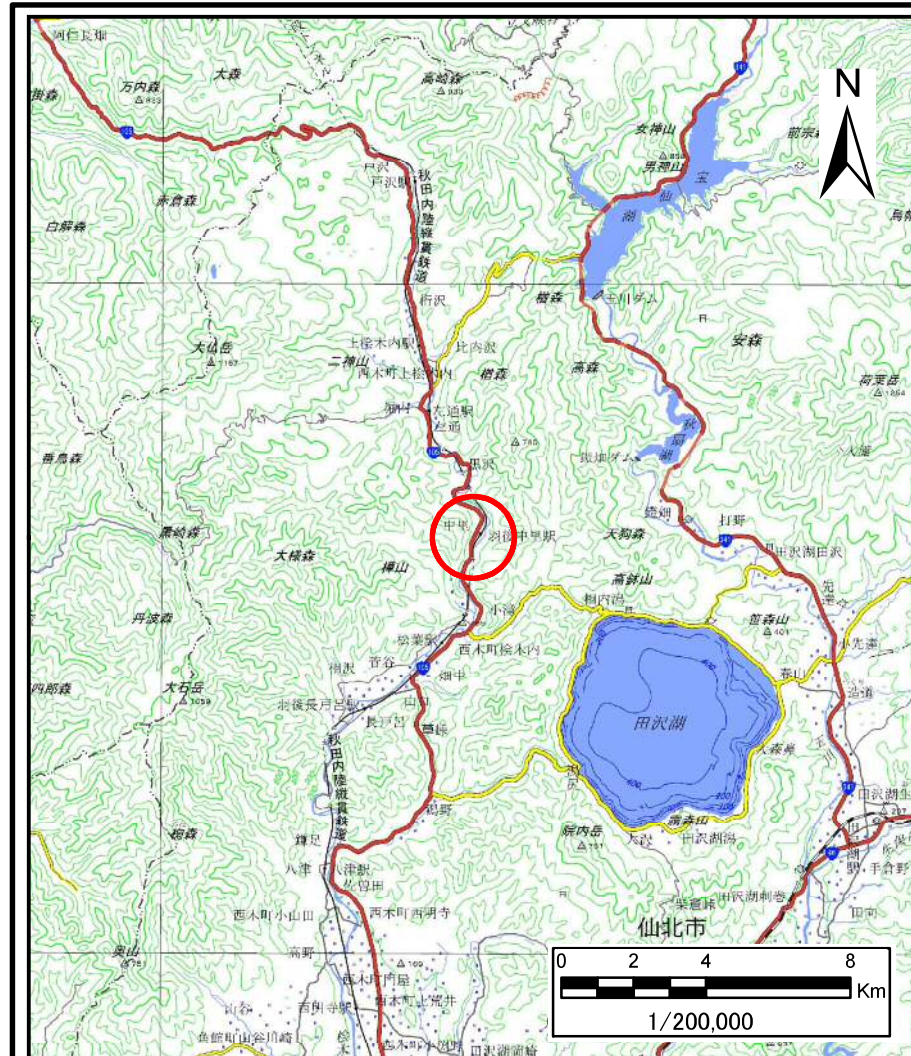

土砂災害警戒区域等の指定の公示に係る図書(その1)

(1/200,000)

(1/25,000)

様式-1(急) 土砂災害警戒区域・土砂災害特別警戒区域 位置図	自然現象の種類	急傾斜地の崩壊
	箇所番号	II-1288
	箇所名	中里4号
	所在地	秋田県仙北市西木町柁木内字中島

この地図は、国土地理院長の承認を得て、同院発行の電子地形図25000及び電子地形図20万を複製したものである。(承認番号 平29情複、第542号)

土砂災害警戒区域等の指定の公示に係る図書(その2)

図中の数字は横断測線番号を示す

様式-2(急) 土砂災害警戒区域・土砂災害特別警戒区域 区域図(その1)	土砂災害防止法施行令第二条の基準に該当する区域		N 縮尺 1:2,500	自然現象の種類	急傾斜地の崩壊	箇所番号	II-1288
	土砂災害防止法施行令第三条の基準に該当する区域			告示番号	第178号	箇所名	中里4号
	土砂等の(移動)高さが1m以下の場合、土砂等の移動による力が100kN/mを超える区域			告示年月日	平成30年3月20日	所在地	秋田県仙北市西木町松木内字中島
	土砂等の堆積の高さが3mを超える区域						
	それ以外の区域						

土砂災害警戒区域等の指定の公示に係る図書(その2-1)

様式-2-1(急)
土砂災害警戒区域・土砂災害特別警戒区域
区域図(その2)

土砂災害防止法施行令第二条の基準に該当する区域	
土砂災害防止法施行令第三条の基準に該当する区域	
それ以外の区域	

縮尺
1:1,000

自然現象の種類	急傾斜地の崩壊	箇所番号	II-1288
告示番号	第178号	箇所名	中里4号
告示年月日	平成30年3月20日	所在地	秋田県仙北市西木町松木内字中島