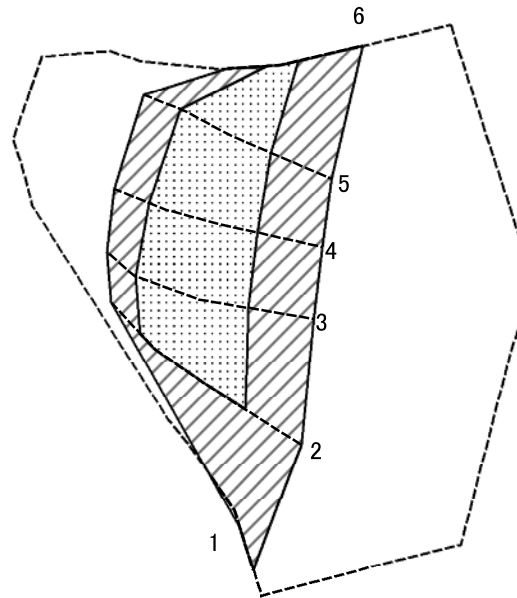

土砂災害警戒区域等の指定の公示に係る図書(その2-2)

図中の数字は横断測線番号を示す

様式-2-2(急) 土砂災害特別警戒区域の区域区分図 (急傾斜地の崩壊に伴う土石等の移動により建築物の地上部に作用すると想定される力)	土砂災害防止法施行令第二条の基準に該当する区域		N 縮尺 1:1,000	自然現象の種類	急傾斜地の崩壊	箇所番号	II-1288
	土砂災害防止法施行令第三条の基準に該当する区域			告示番号	第178号	箇所名	中里4号
	それ以外の区域		告示年月日	平成30年3月20日	所在地	秋田県仙北市西木町松木内字中島