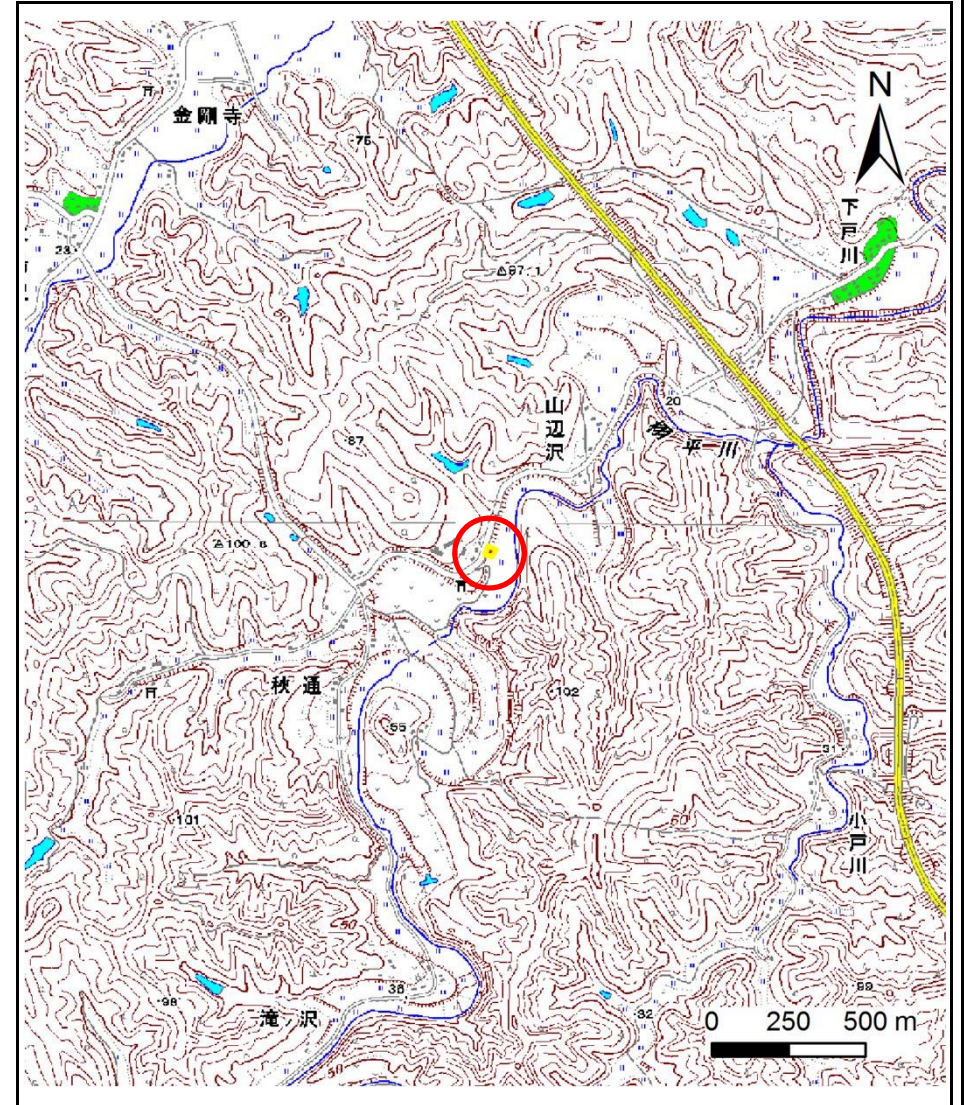

土砂災害警戒区域等の指定の公示に係る図書(その1)

(1/200,000)

(1/25,000)

様式-1(急) 土砂災害警戒区域・土砂災害特別警戒区域 位置図	自然現象の種類	急傾斜地の崩壊
	箇所番号	Ⅱ-1187
	箇所名	尊仏
	所在地	秋田県大仙市大沢郷宿字尊仏

この地図は、国土地理院の承認を得て、同院発行の20万分の1 地勢図及び数値地図25000(地図画像)を複製したものである。(承認番号 平28情複 第651号)

土砂災害警戒区域等の指定の公示に係る図書(その2)

0 25 50 100
m

図中の数字は横断測線番号を示す

様式-2(急) 土砂災害警戒区域・土砂災害特別警戒区域 区域図(その1)	土砂災害防止法施行令第二条の基準に該当する区域		N	自然現象の種類	急傾斜地の崩壊	箇所番号	II-1187
	土砂災害防止法施行令第三条の基準に該当する区域			縮尺	告示番号	第118号	箇所名
	土砂等の(移動)高さが1m以下の場合、土砂等の移動による力が100kN/mを超える区域		1:2,500		告示年月日	平成29年3月10日	所在地
	土砂等の堆積の高さが3mを超える区域			それ以外の区域			

1:2,500

自然現象の種類	急傾斜地の崩壊	箇所番号	II-1187
告示番号	第118号	箇所名	尊仏
告示年月日	平成29年3月10日	所在地	秋田県大仙市大沢郷宿字尊仏

土砂災害警戒区域等の指定の公示に係る図書(その2-1)

図中の数字は横断測線番号を示す

様式-2-1(急) 土砂災害警戒区域・土砂災害特別警戒区域 区域図(その2)	土砂災害防止法施行令第二条の基準に該当する区域		 縮尺 1:1,000	自然現象の種類	急傾斜地の崩壊	箇所番号	II-1187
	土砂災害防止法施行令第三条の基準に該当する区域			告示番号	第118号	箇所名	尊仏
	それ以外の区域			告示年月日	平成29年3月10日	所在地	秋田県大仙市大沢郷宿字尊仏

告示番号
第118号

告示年月日
平成29年3月10日

所在地

秋田県大仙市大沢郷宿字尊仏

自然現象の種類

急傾斜地の崩壊

箇所番号

II-1187