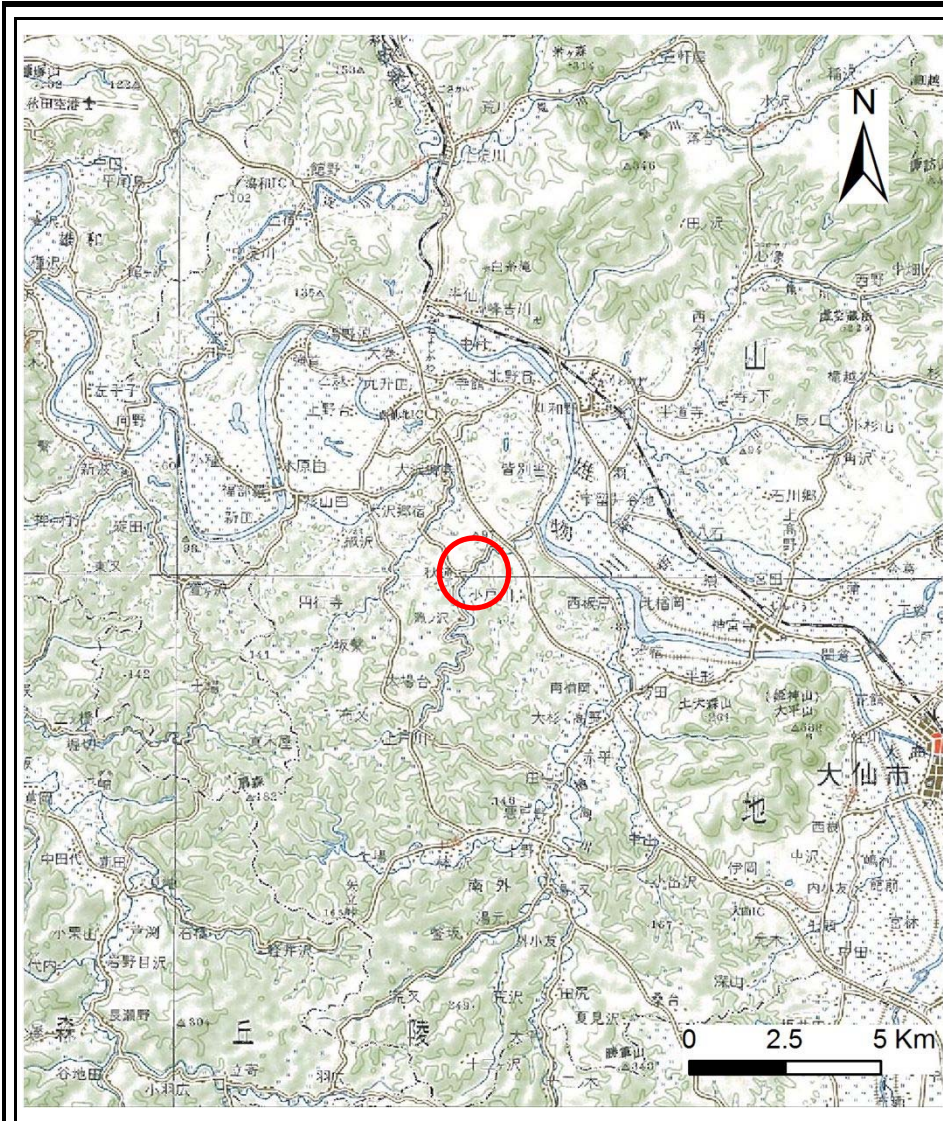

土砂災害警戒区域等の指定の公示に係る図書(その1)

(1/200,000)

(1/25,000)

様式-1(急) 土砂災害警戒区域・土砂災害特別警戒区域 位置図	自然現象の種類	急傾斜地の崩壊
	箇所番号	Ⅱ-1187
	箇所名	尊仏
	所在地	秋田県大仙市大沢郷宿字尊仏

この地図は、国土地理院の承認を得て、同院発行の20万分の1 地勢図及び数値地図25000(地図画像)を複製したものである。(承認番号 平28情複 第651号)

土砂災害警戒区域等の指定の公示に係る図書(その2)

0 25 50 100
m

図中の数字は横断測線番号を示す

様式-2(急) 土砂災害警戒区域・土砂災害特別警戒区域 区域図(その1)	土砂災害防止法施行令第二条の基準に該当する区域		N	自然現象の種類	急傾斜地の崩壊	箇所番号	II-1187
	土砂災害防止法施行令第三条の基準に該当する区域			縮尺	告示番号	第118号	箇所名
	土砂等の(移動)高さが1m以下の場合、土砂等の移動による力が100kN/mを超える区域		1:2,500		告示年月日	平成29年3月10日	所在地
	土砂等の堆積の高さが3mを超える区域			それ以外の区域			

1:2,500

自然現象の種類	急傾斜地の崩壊	箇所番号	II-1187
告示番号	第118号	箇所名	尊仏
告示年月日	平成29年3月10日	所在地	秋田県大仙市大沢郷宿字尊仏

土砂災害警戒区域等の指定の公示に係る図書(その2-1)

図中の数字は横断測線番号を示す

様式-2-1(急) 土砂災害警戒区域・土砂災害特別警戒区域 区域図(その2)	土砂災害防止法施行令第二条の基準に該当する区域		 縮尺 1:1,000	自然現象の種類	急傾斜地の崩壊	箇所番号	II-1187
	土砂災害防止法施行令第三条の基準に該当する区域			告示番号	第118号	箇所名	尊仏
	それ以外の区域			告示年月日	平成29年3月10日	所在地	秋田県大仙市大沢郷宿字尊仏

告示番号
第118号

告示年月日
平成29年3月10日

所在地

秋田県大仙市大沢郷宿字尊仏

自然現象の種類

急傾斜地の崩壊

箇所番号

II-1187