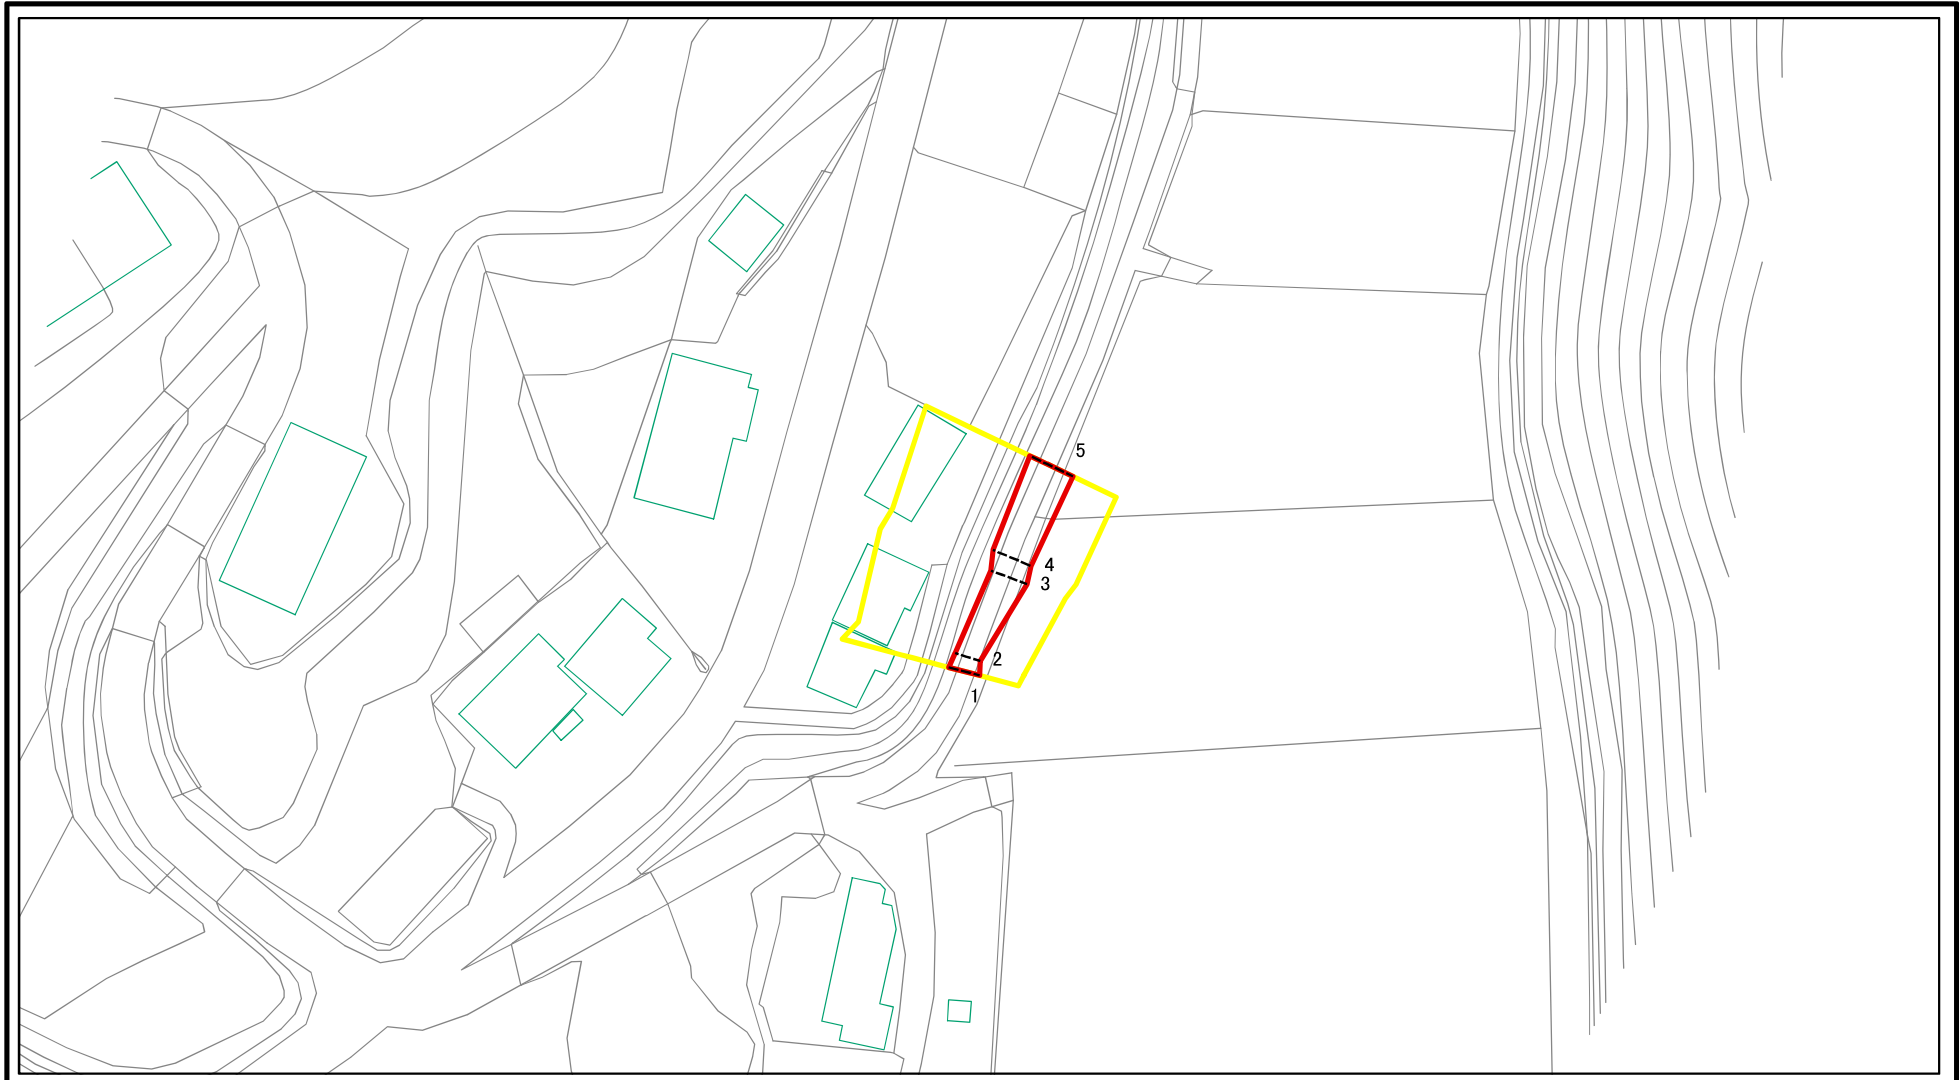

土砂災害警戒区域等の指定の公示に係る図書(その2)

0 25 50 100
m

図中の数字は横断測線番号を示す

様式-2(急) 土砂災害警戒区域・土砂災害特別警戒区域 区域図(その1)	土砂災害防止法施行令第二条の基準に該当する区域		N	自然現象の種類	急傾斜地の崩壊	箇所番号	II-1187
	土砂災害防止法施行令第三条の基準に該当する区域			縮尺	告示番号	第118号	箇所名
	土砂等の(移動)高さが1m以下の場合、土砂等の移動による力が100kN/mを超える区域		1:2,500		告示年月日	平成29年3月10日	所在地
	土砂等の堆積の高さが3mを超える区域			それ以外の区域			

土砂災害警戒区域等の指定の公示に係る図書(その2)

図中の数字は横断測線番号を示す

様式-2(急)

土砂災害警戒区域・土砂災害特別警戒区域
区域図(その1)

土砂災害防止法施行令第二条の基準に該当する区域	
土砂災害防止法施行令第三条の基準に該当する区域	
土砂等の(移動)高さが1m以下の場合、土砂等の移動による力が100kN/mを超える区域	
土砂等の堆積の高さが3mを超える区域	
それ以外の区域	

縮尺

1:2,500

自然現象の種類	急傾斜地の崩壊	箇所番号	II-1187
告示番号	第118号	箇所名	尊仏
告示年月日	平成29年3月10日	所在地	秋田県大仙市大沢郷宿字尊仏

土砂災害警戒区域等の指定の公示に係る図書(その2-1)

図中の数字は横断測線番号を示す

様式-2-1(急) 土砂災害警戒区域・土砂災害特別警戒区域 区域図(その2)	土砂災害防止法施行令第二条の基準に該当する区域		 縮尺 1:1,000	自然現象の種類	急傾斜地の崩壊	箇所番号	II-1187
	土砂災害防止法施行令第三条の基準に該当する区域			告示番号	第118号	箇所名	尊仏
	それ以外の区域			告示年月日	平成29年3月10日	所在地	秋田県大仙市大沢郷宿字尊仏

土砂災害警戒区域等の指定の公示に係る図書(その2-1)

0 25 50 100
m

図中の数字は横断測線番号を示す

様式-2-1(急)

土砂災害警戒区域・土砂災害特別警戒区域
区域図(その2)

土砂災害防止法施行令第二条の基準に該当する区域	
土砂災害防止法施行令第三条の基準に該当する区域	
それ以外の区域	

縮尺
1:1,000

告示年月日