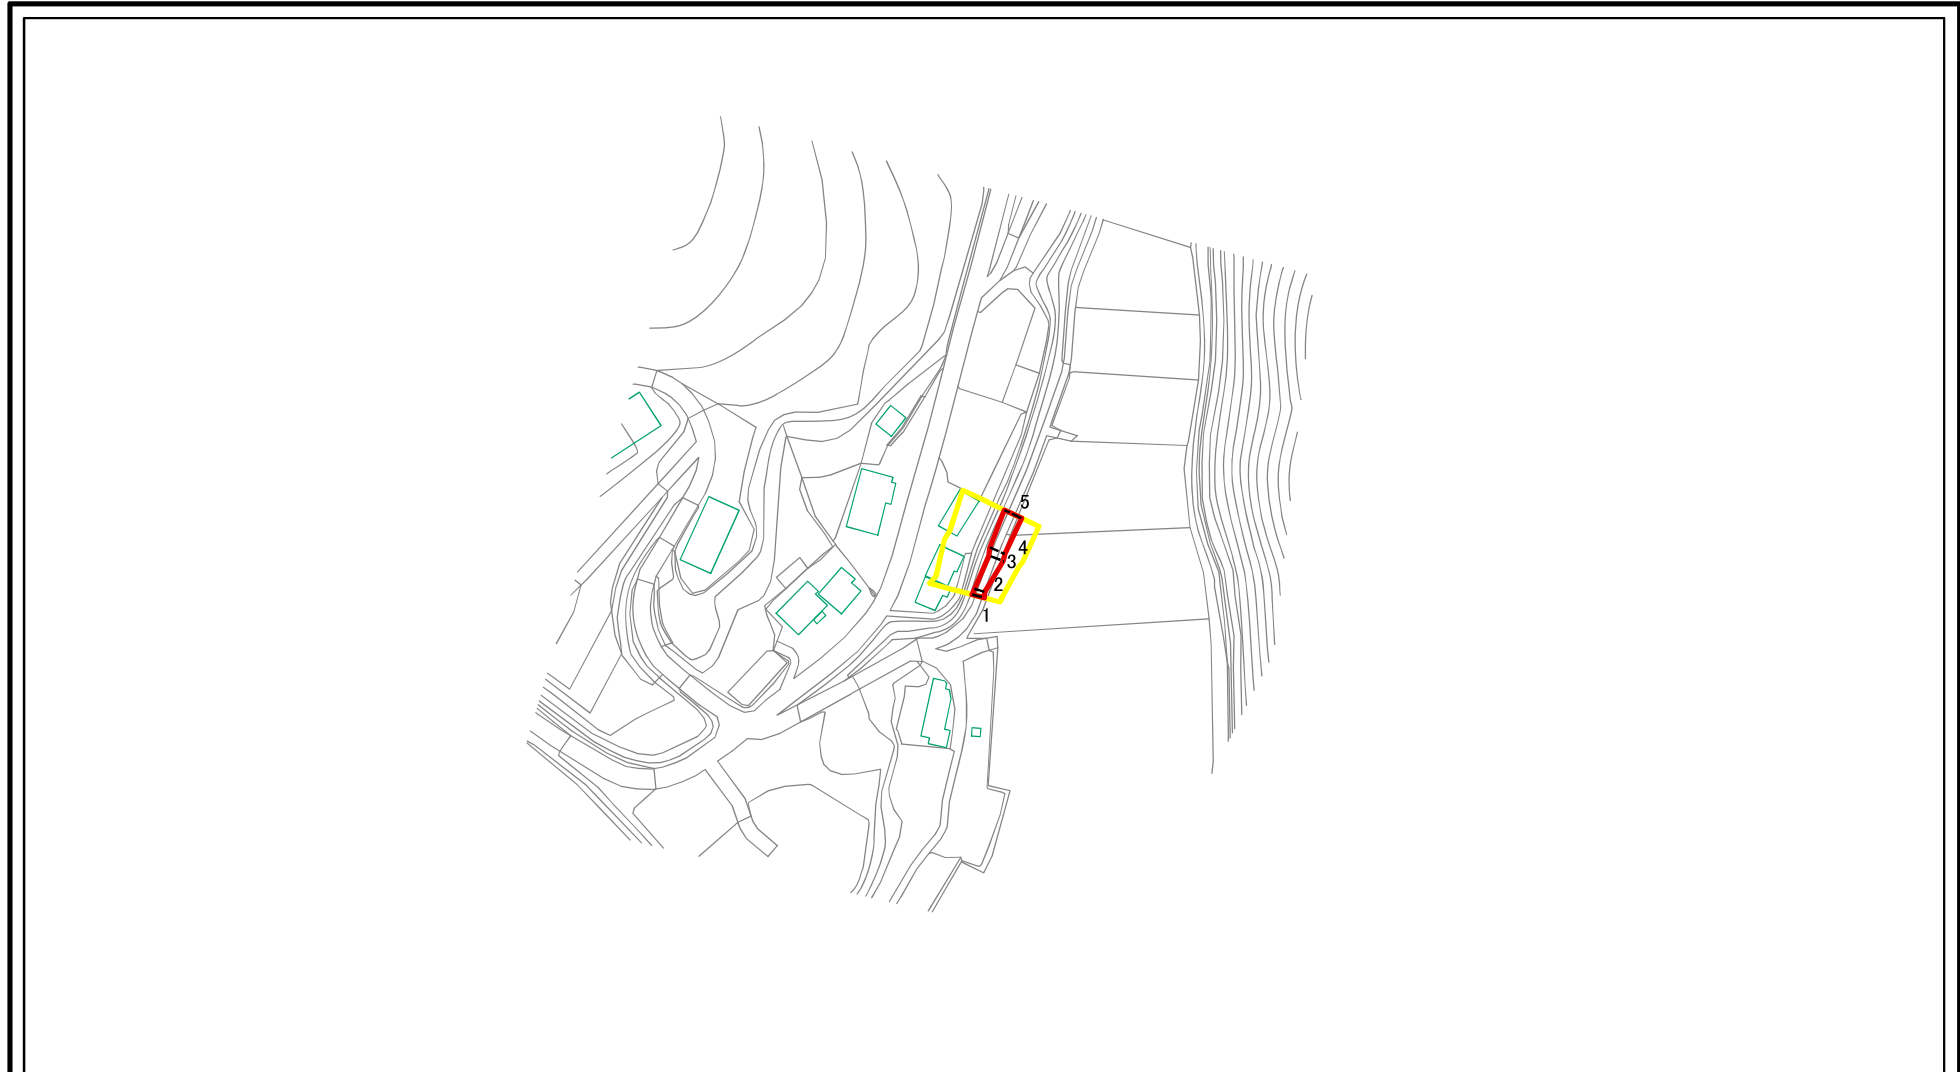

土砂災害警戒区域等の指定の公示に係る図書(その1)

(1/200,000)

(1/25,000)

様式-1(急) 土砂災害警戒区域・土砂災害特別警戒区域 位置図	自然現象の種類	急傾斜地の崩壊
	箇所番号	Ⅱ-1187
	箇所名	尊仏
	所在地	秋田県大仙市大沢郷宿字尊仏

この地図は、国土地理院の承認を得て、同院発行の20万分の1 地勢図及び数値地図25000(地図画像)を複製したものである。(承認番号 平28情複 第651号)

土砂災害警戒区域等の指定の公示に係る図書(その2)

0 25 50 100
m

図中の数字は横断測線番号を示す

様式-2(急) 土砂災害警戒区域・土砂災害特別警戒区域 区域図(その1)	土砂災害防止法施行令第二条の基準に該当する区域		N	自然現象の種類	急傾斜地の崩壊	箇所番号	II-1187
	土砂災害防止法施行令第三条の基準に該当する区域			縮尺	告示番号	第118号	箇所名
	土砂等の(移動)高さが1m以下の場合、土砂等の移動による力が100kN/mを超える区域		1:2,500		告示年月日	平成29年3月10日	所在地
	土砂等の堆積の高さが3mを超える区域			それ以外の区域			

土砂災害警戒区域等の指定の公示に係る図書(その2)

図中の数字は横断測線番号を示す

様式-2(急)

土砂災害警戒区域・土砂災害特別警戒区域
区域図(その1)

土砂災害防止法施行令第二条の基準に該当する区域	
土砂災害防止法施行令第三条の基準に該当する区域	
土砂等の(移動)高さが1m以下の場合、土砂等の移動による力が100kN/mを超える区域	
土砂等の堆積の高さが3mを超える区域	
それ以外の区域	

縮尺

1:2,500

自然現象の種類	急傾斜地の崩壊	箇所番号	II-1187
告示番号	第118号	箇所名	尊仏
告示年月日	平成29年3月10日	所在地	秋田県大仙市大沢郷宿字尊仏

土砂災害警戒区域等の指定の公示に係る図書(その2-1)

図中の数字は横断測線番号を示す

様式-2-1(急) 土砂災害警戒区域・土砂災害特別警戒区域 区域図(その2)	土砂災害防止法施行令第二条の基準に該当する区域		 縮尺 1:1,000	自然現象の種類	急傾斜地の崩壊	箇所番号	II-1187
	土砂災害防止法施行令第三条の基準に該当する区域			告示番号	第118号	箇所名	尊仏
	それ以外の区域			告示年月日	平成29年3月10日	所在地	秋田県大仙市大沢郷宿字尊仏