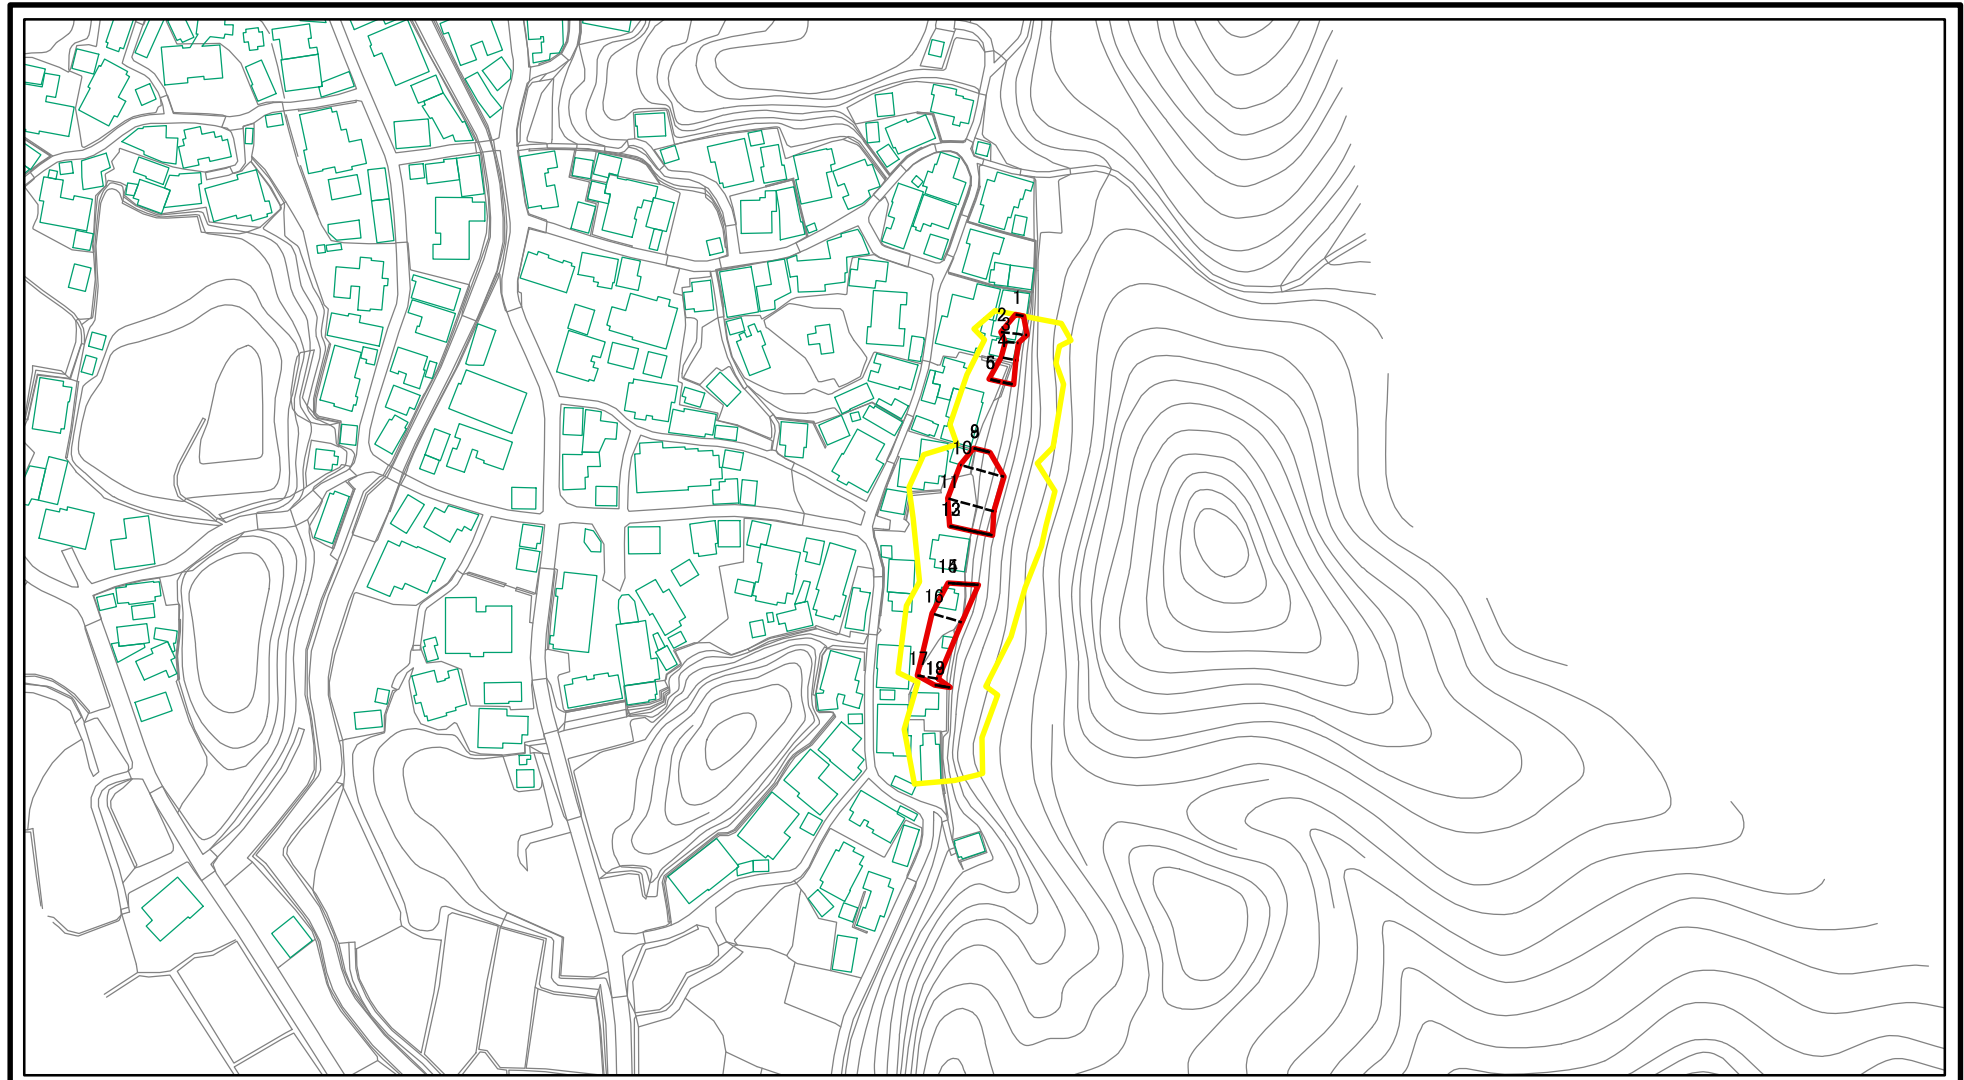

土砂災害警戒区域等の指定の公示に係る図書（その1）

(1/200,000)

(1/25,000)

様式－1（急） 土砂災害警戒区域・土砂災害特別警戒区域 位置図	自然現象の種類	急傾斜地の崩壊
	箇所番号	I-772
	箇所名	前谷地
	所在地	秋田県にかほ市大竹字前谷地

この地図は、国土地理院長の承認を得て、同院発行の数値地図20000(地図画像)及び電子地形図25000を複製したものである。(承認番号 平28情複、第1086号)

土砂災害警戒区域等の指定の公示に係る図書(その2)

図中の数字は横断測線番号を示す

様式-2(急) 土砂災害警戒区域・土砂災害特別警戒区域 区域図(その1)	土砂災害防止法施行令第二条の基準に該当する区域		+ 縮尺 1:2,500	自然現象の種類	急傾斜地の崩壊	箇所番号	I-772
	土砂災害防止法施行令第三条の基準に該当する区域			告示番号	第553号	箇所名	前谷地
	土砂等の(移動)高さが1m以下の場合、土砂等の移動による力が100kN/mを超える区域			告示年月日	平成29年12月19日	所在地	秋田県にかほ市大竹字前谷地
	土砂等の堆積の高さが3mを超える区域						
	それ以外の区域						

土砂災害警戒区域等の指定の公示に係る図書(その2)

0 25 50 100
m

図中の数字は横断測線番号を示す

様式-2(急)

土砂災害警戒区域・土砂災害特別警戒区域
区域図(その1)

土砂災害防止法施行令第二条の基準に該当する区域	
土砂災害防止法施行令第三条の基準に該当する区域	
それ以外の区域	

	縮尺
1:2,500	

自然現象の種類	急傾斜地の崩壊	箇所番号	I-772
告示番号	第553号	箇所名	前谷地
告示年月日	平成29年12月19日	所在地	秋田県にかほ市大竹字前谷地

土砂災害警戒区域等の指定の公示に係る図書(その2-1)

0 25 50 100
m

図中の数字は横断測線番号を示す

様式-2-1(急)

土砂災害警戒区域・土砂災害特別警戒区域
区域図(その2)

土砂災害防止法施行令第二条の基準に該当する区域

土砂災害防止法
施行令第三条の
基準に該当する
区域

土