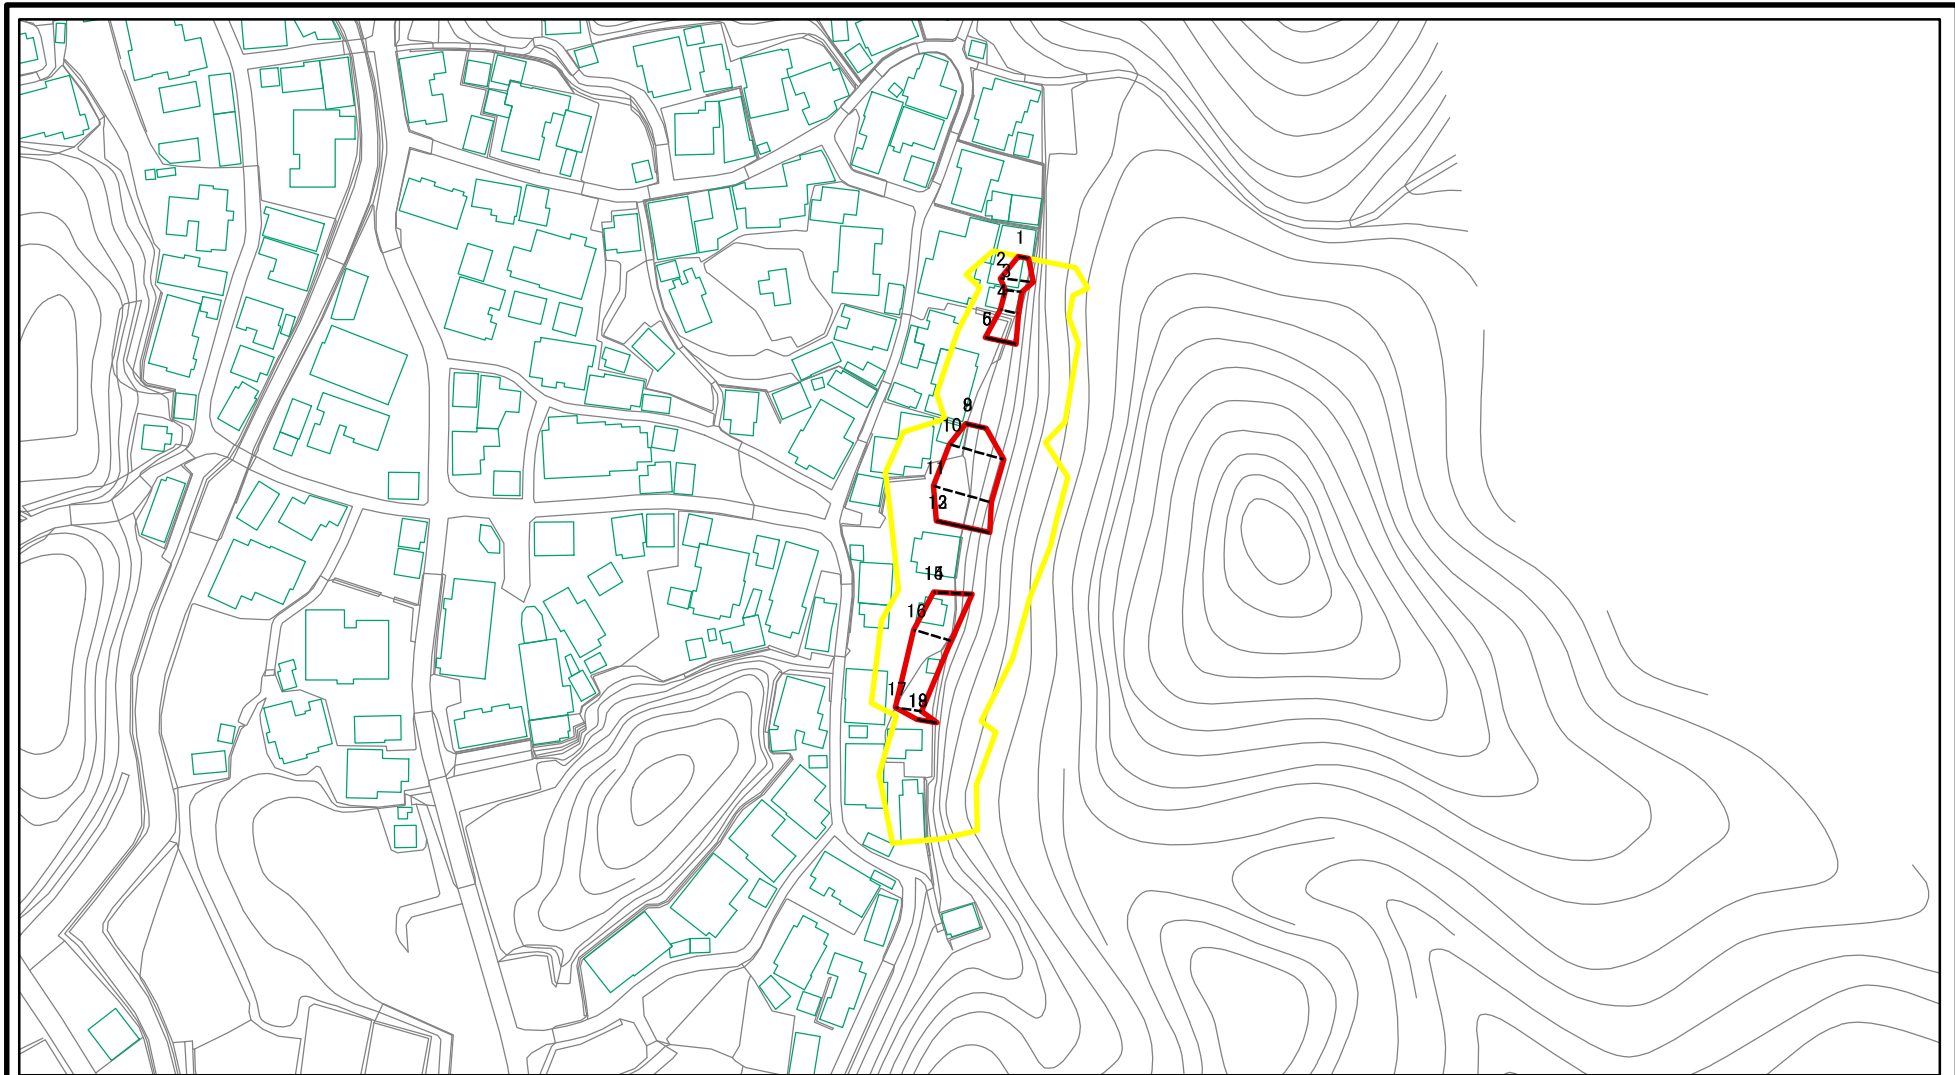

土砂災害警戒区域等の指定の公示に係る図書（その1）

(1/200,000)

(1/25,000)

様式－1（急） 土砂災害警戒区域・土砂災害特別警戒区域 位置図	自然現象の種類	急傾斜地の崩壊
	箇所番号	I-772
	箇所名	前谷地
	所在地	秋田県にかほ市大竹字前谷地

この地図は、国土地理院長の承認を得て、同院発行の数値地図20000(地図画像)及び電子地形図25000を複製したものである。(承認番号 平28情複、第1086号)

土砂災害警戒区域等の指定の公示に係る図書(その2)

図中の数字は横断測線番号を示す

様式-2(急) 土砂災害警戒区域・土砂災害特別警戒区域 区域図(その1)	土砂災害防止法施行令第二条の基準に該当する区域		+ 縮尺 1:2,500	自然現象の種類	急傾斜地の崩壊	箇所番号	I-772
	土砂災害防止法施行令第三条の基準に該当する区域			告示番号	第553号	箇所名	前谷地
	土砂等の(移動)高さが1m以下の場合、土砂等の移動による力が100kN/mを超える区域			告示年月日	平成29年12月19日	所在地	秋田県にかほ市大竹字前谷地
	土砂等の堆積の高さが3mを超える区域						
	それ以外の区域						

土砂災害警戒区域等の指定の公示に係る図書(その2)

0 25 50 100
m

図中の数字は横断測線番号を示す

様式-2(急)

土砂災害警戒区域・土砂災害特別警戒区域
区域図(その1)

土砂災害防止法施行令第二条の基準に該当する区域	
土砂災害防止法施行令第三条の基準に該当する区域	
それ以外の区域	

	縮尺
1:2,500	

自然現象の種類	急傾斜地の崩壊	箇所番号	I-772
告示番号	第553号	箇所名	前谷地
告示年月日	平成29年12月19日	所在地	秋田県にかほ市大竹字前谷地

土砂災害警戒区域等の指定の公示に係る図書(その2-1)

0 25 50 100
m

図中の数字は横断測線番号を示す

様式-2-1(急)

土砂災害警戒区域・土砂災害特別警戒区域
区域図(その2)

土砂災害防止法施行令第二条の基準に該当する区域

土砂災害防止法
施行令第三条の
基準に該当する
区域

土