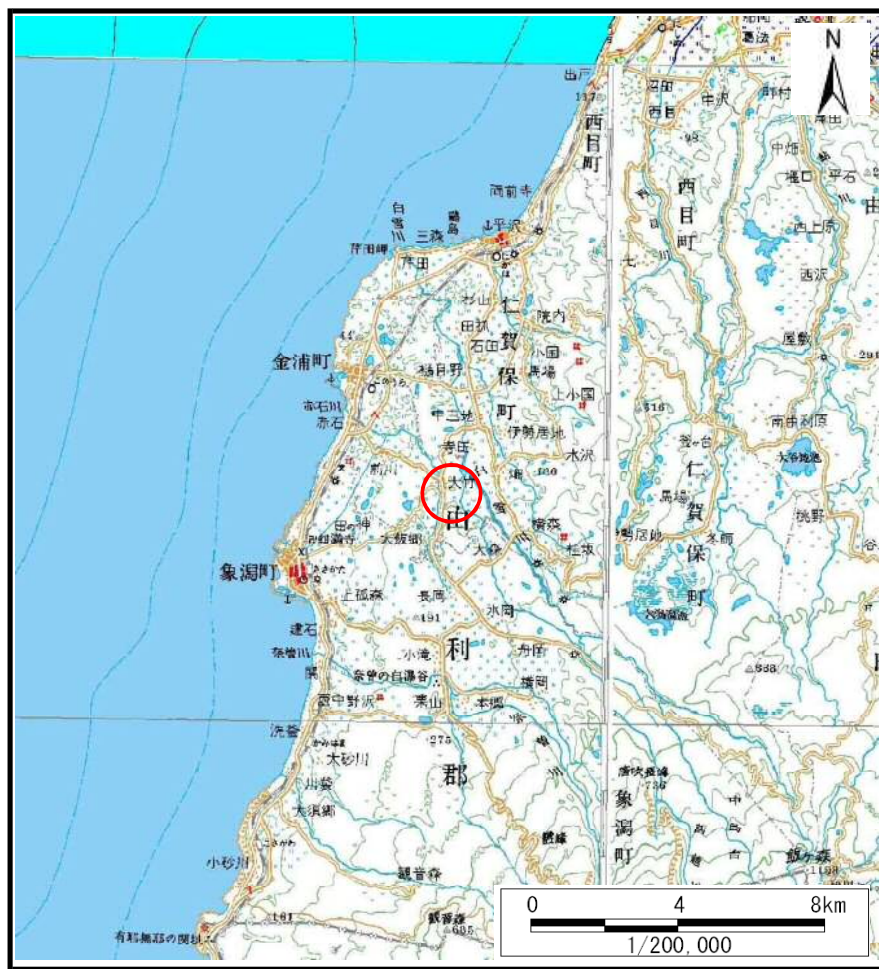

土砂災害警戒区域等の指定の公示に係る図書（その1）

(1/200,000)

(1/25,000)

様式－1（急） 土砂災害警戒区域・土砂災害特別警戒区域 位置図	自然現象の種類	急傾斜地の崩壊
	箇所番号	I-772
	箇所名	前谷地
	所在地	秋田県にかほ市大竹字前谷地

この地図は、国土地理院長の承認を得て、同院発行の数値地図20000(地図画像)及び電子地形図25000を複製したものである。(承認番号 平28情複、第1086号)

土砂災害警戒区域等の指定の公示に係る図書(その2)

図中の数字は横断測線番号を示す

様式-2(急) 土砂災害警戒区域・土砂災害特別警戒区域 区域図(その1)	土砂災害防止法施行令第二条の基準に該当する区域		+ 縮尺 1:2,500	自然現象の種類	急傾斜地の崩壊	箇所番号	I-772
	土砂災害防止法施行令第三条の基準に該当する区域			告示番号	第553号	箇所名	前谷地
	土砂等の(移動)高さが1m以下の場合、土砂等の移動による力が100kN/mを超える区域			告示年月日	平成29年12月19日	所在地	秋田県にかほ市大竹字前谷地
	土砂等の堆積の高さが3mを超える区域						
	それ以外の区域						

土砂災害警戒区域等の指定の公示に係る図書(その2)

0 25 50 100
m

図中の数字は横断測線番号を示す

様式-2(急)

土砂災害警戒区域・土砂災害特別警戒区域
区域図(その1)

土砂災害防止法施行令第二条の基準に該当する区域	
土砂災害防止法施行令第三条の基準に該当する区域	
それ以外の区域	

	縮尺
1:2,500	

自然現象の種類	急傾斜地の崩壊	箇所番号	I-772
告示番号	第553号	箇所名	前谷地
告示年月日	平成29年12月19日	所在地	秋田県にかほ市大竹字前谷地

箇所番号

箇所名

所在地

I-772

前谷地

秋田県にかほ市大竹字前谷地

土砂災害警戒区域等の指定の公示に係る図書(その2-1)

図中の数字は横断測線番号を示す