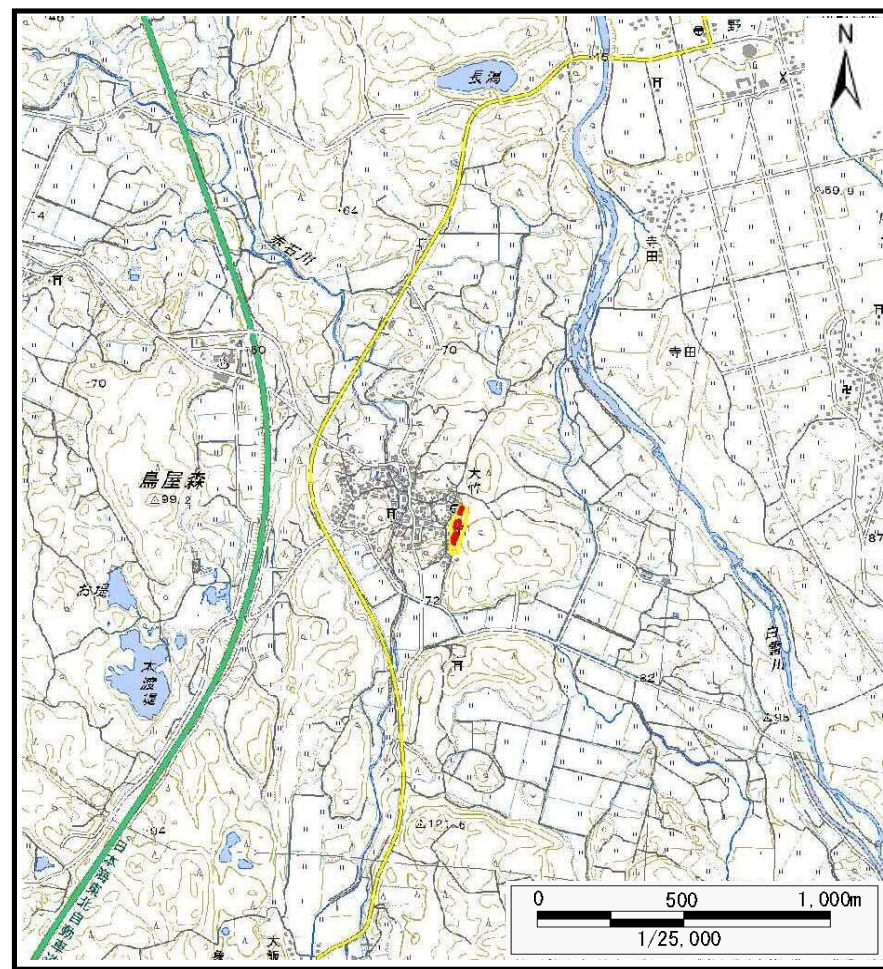

土砂災害警戒区域等の指定の公示に係る図書（その1）

(1/200,000)

(1/25,000)

様式－1（急） 土砂災害警戒区域・土砂災害特別警戒区域 位置図	自然現象の種類	急傾斜地の崩壊
	箇所番号	I-772
	箇所名	前谷地
	所在地	秋田県にかほ市大竹字前谷地

この地図は、国土地理院長の承認を得て、同院発行の数値地図20000(地図画像)及び電子地形図25000を複製したものである。(承認番号 平28情複、第1086号)

土砂災害警戒区域等の指定の公示に係る図書(その2)

図中の数字は横断測線番号を示す

様式-2(急) 土砂災害警戒区域・土砂災害特別警戒区域 区域図(その1)	土砂災害防止法施行令第二条の基準に該当する区域		+ 縮尺 1:2,500	自然現象の種類	急傾斜地の崩壊	箇所番号	I-772
	土砂災害防止法施行令第三条の基準に該当する区域			告示番号	第553号	箇所名	前谷地
	土砂等の(移動)高さが1m以下の場合、土砂等の移動による力が100kN/mを超える区域			告示年月日	平成29年12月19日	所在地	秋田県にかほ市大竹字前谷地
	土砂等の堆積の高さが3mを超える区域						
	それ以外の区域						

土砂災害警戒区域等の指定の公示に係る図書(その2)

0 25 50 100
m

図中の数字は横断測線番号を示す

様式-2(急)

土砂災害警戒区域・土砂災害特別警戒区域
区域図(その1)

土砂災害防止法施行令第二条の基準に該当する区域	
土砂災害防止法施行令第三条の基準に該当する区域	
それ以外の区域	

	縮尺
1:2,500	

自然現象の種類	急傾斜地の崩壊	箇所番号	I-772
告示番号	第553号	箇所名	前谷地
告示年月日	平成29年12月19日	所在地	秋田県にかほ市大竹字前谷地

箇所番号

箇所名

所在地

I-772

前谷地

秋田県にかほ市大竹字前谷地

土砂災害警戒区域等の指定の公示に係る図書(その2-1)

図中の数字は横断測線番号を示す