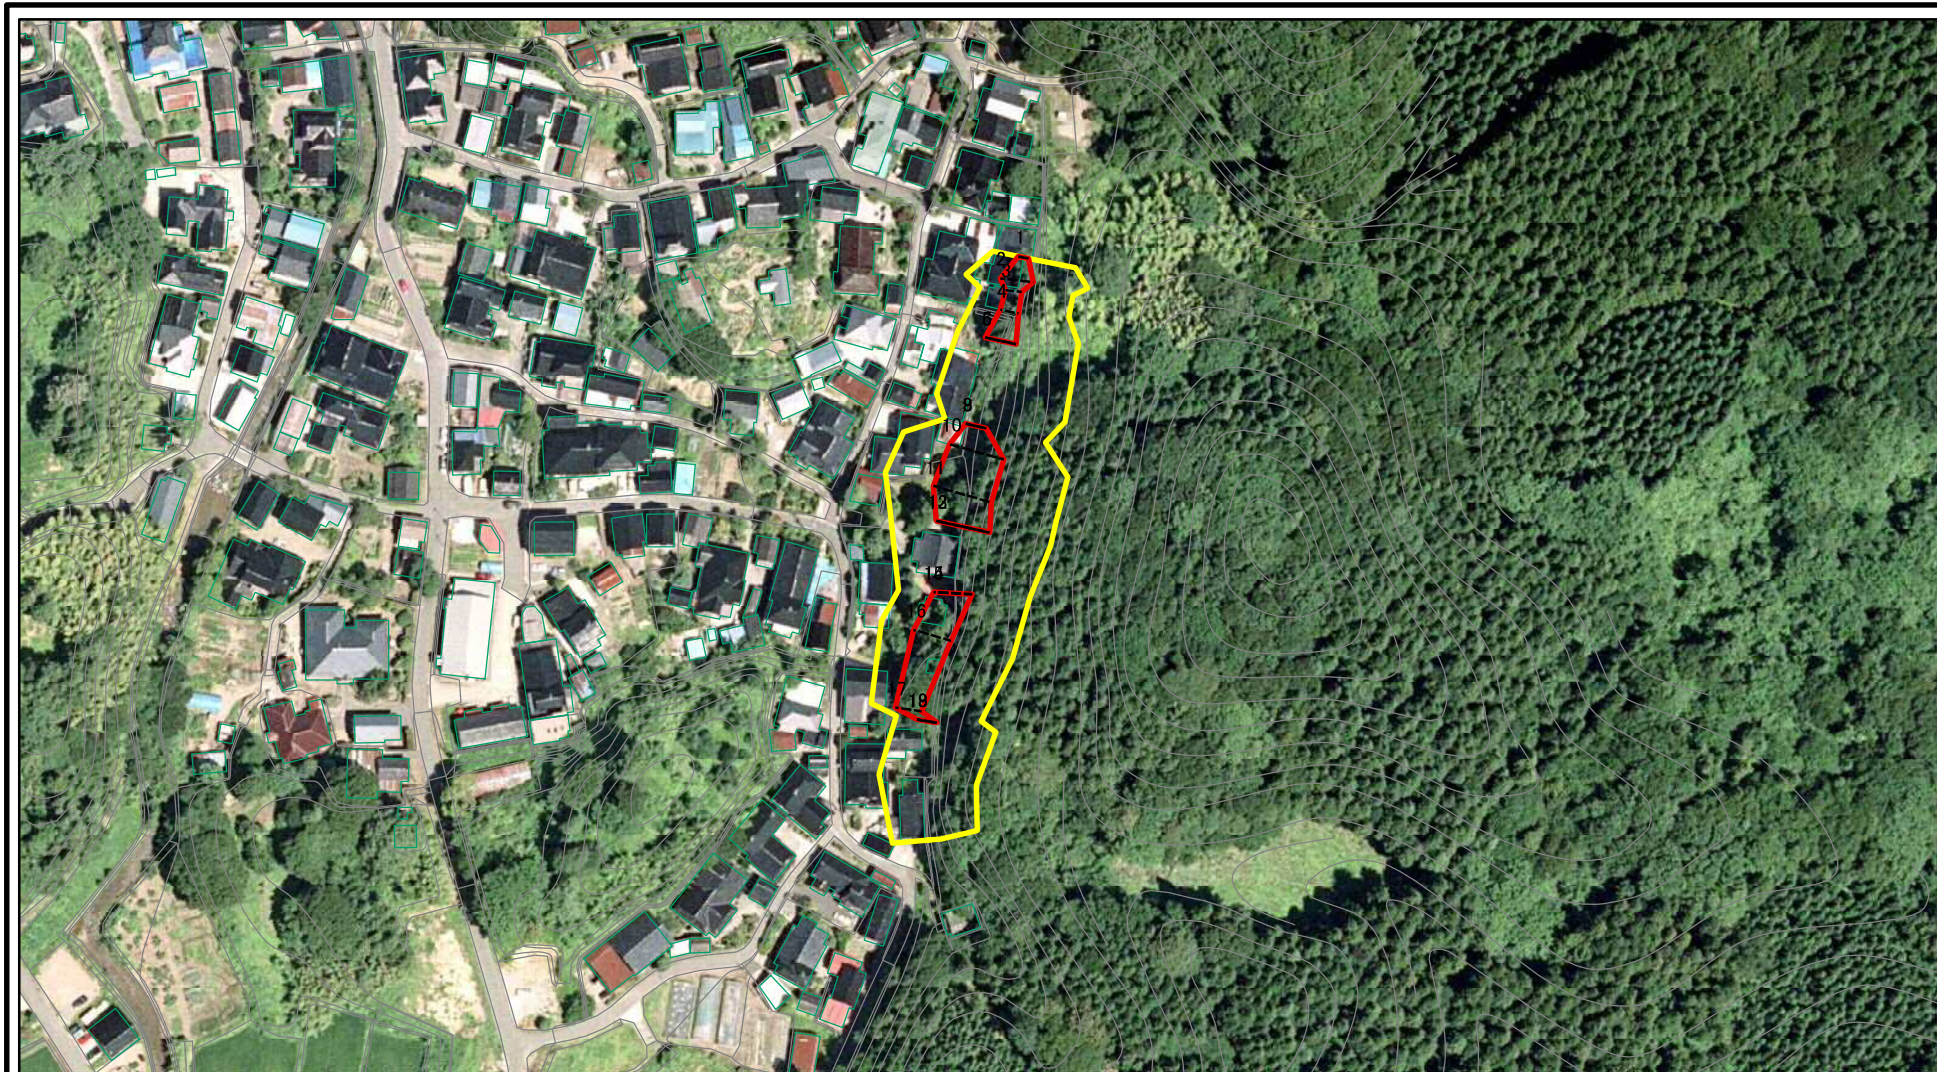

箇所番号

箇所名

所在地

I-772

前谷地

秋田県にかほ市大竹字前谷地

土砂災害警戒区域等の指定の公示に係る図書(その2-1)

図中の数字は横断測線番号を示す

様式-2-1(急)

土砂災害警戒区域・土砂災害特別警戒区域
区域図(その2)

土砂災害防止法施行令第二条の基準に該当する区域	
土砂災害防止法施行令第三条の基準に該当する区域	
土砂等の(移動)高さが1m以下の場合、土砂等の移動による力が100kN/mを超える区域	
土砂等の堆積の高さが3mを超える区域	
それ以外の区域	

土	縮尺
	1:2,000

自然現象の種類	急傾斜地の崩壊	箇所番号	I-772
告示番号	第553号	箇所名	前谷地
告示年月日	平成29年12月19日	所在地	秋田県にかほ市大竹字前谷地