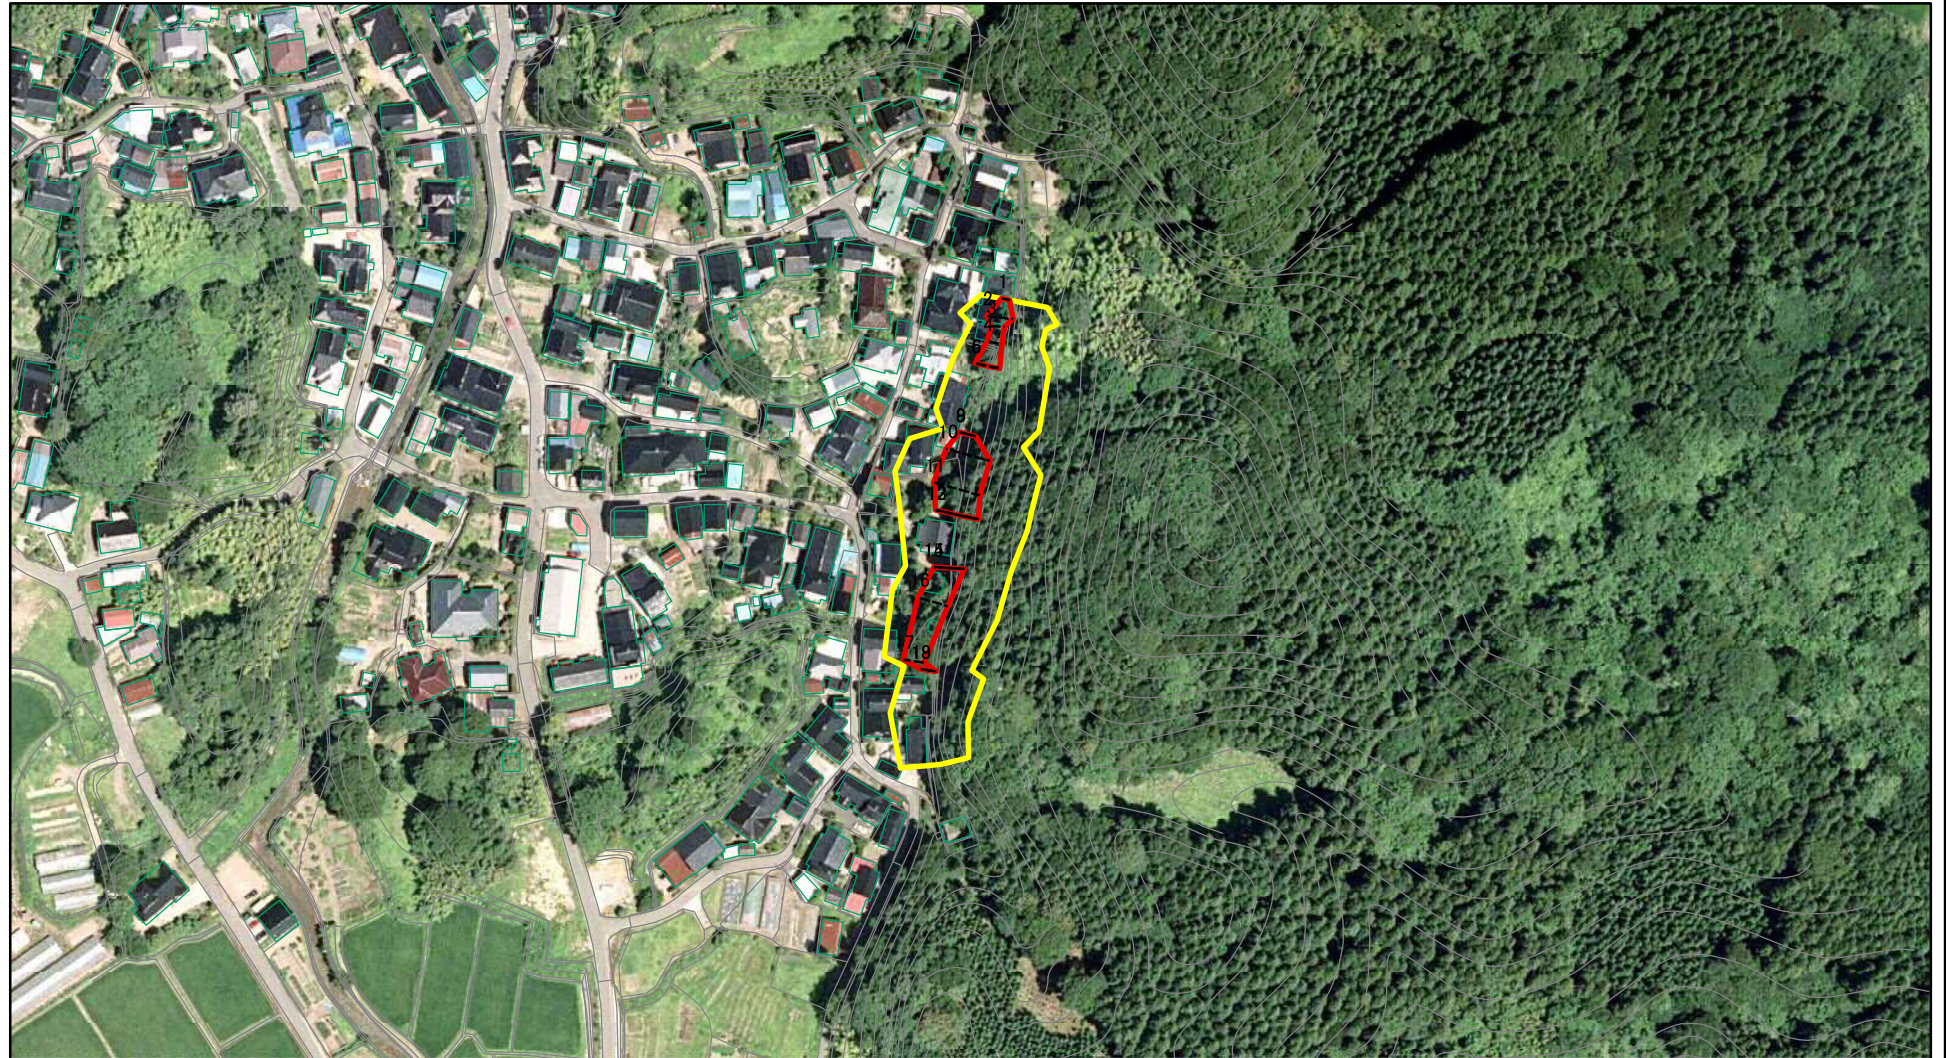

土砂災害警戒区域等の指定の公示に係る図書（その1）

(1/200,000)

(1/25,000)

様式－1（急） 土砂災害警戒区域・土砂災害特別警戒区域 位置図	自然現象の種類	急傾斜地の崩壊
	箇所番号	I-772
	箇所名	前谷地
	所在地	秋田県にかほ市大竹字前谷地

この地図は、国土地理院長の承認を得て、同院発行の数値地図20000(地図画像)及び電子地形図25000を複製したものである。(承認番号 平28情複、第1086号)

土砂災害警戒区域等の指定の公示に係る図書(その2)

図中の数字は横断測線番号を示す

様式-2(急) 土砂災害警戒区域・土砂災害特別警戒区域 区域図(その1)	土砂災害防止法施行令第二条の基準に該当する区域		+ 縮尺 1:2,500	自然現象の種類	急傾斜地の崩壊	箇所番号	I-772
	土砂災害防止法施行令第三条の基準に該当する区域			告示番号	第553号	箇所名	前谷地
	土砂等の(移動)高さが1m以下の場合、土砂等の移動による力が100kN/mを超える区域			告示年月日	平成29年12月19日	所在地	秋田県にかほ市大竹字前谷地
	土砂等の堆積の高さが3mを超える区域						
	それ以外の区域						

土砂災害警戒区域等の指定の公示に係る図書(その2)

0 25 50 100
m

図中の数字は横断測線番号を示す

様式-2(急)

土砂災害警戒区域・土砂災害特別警戒区域
区域図(その1)

土砂災害防止法施行令第二条の基準に該当する区域	
土砂災害防止法施行令第三条の基準に該当する区域	
それ以外の区域	

	縮尺
1:2,500	

自然現象の種類	急傾斜地の崩壊	箇所番号	I-772
告示番号	第553号	箇所名	前谷地
告示年月日	平成29年12月19日	所在地	秋田県にかほ市大竹字前谷地

土砂災害警戒区域等の指定の公示に係る図書(その2-1)

0 25 50 100
m

図中の数字は横断測線番号を示す

様式-2-1(急)

土砂災害警戒区域・土砂災害特別警戒区域
区域図(その2)

土砂災害防止法施行令第二条の基準に該当する区域

土砂災害防止法
施行令第三条の
基準に該当する
区域

土