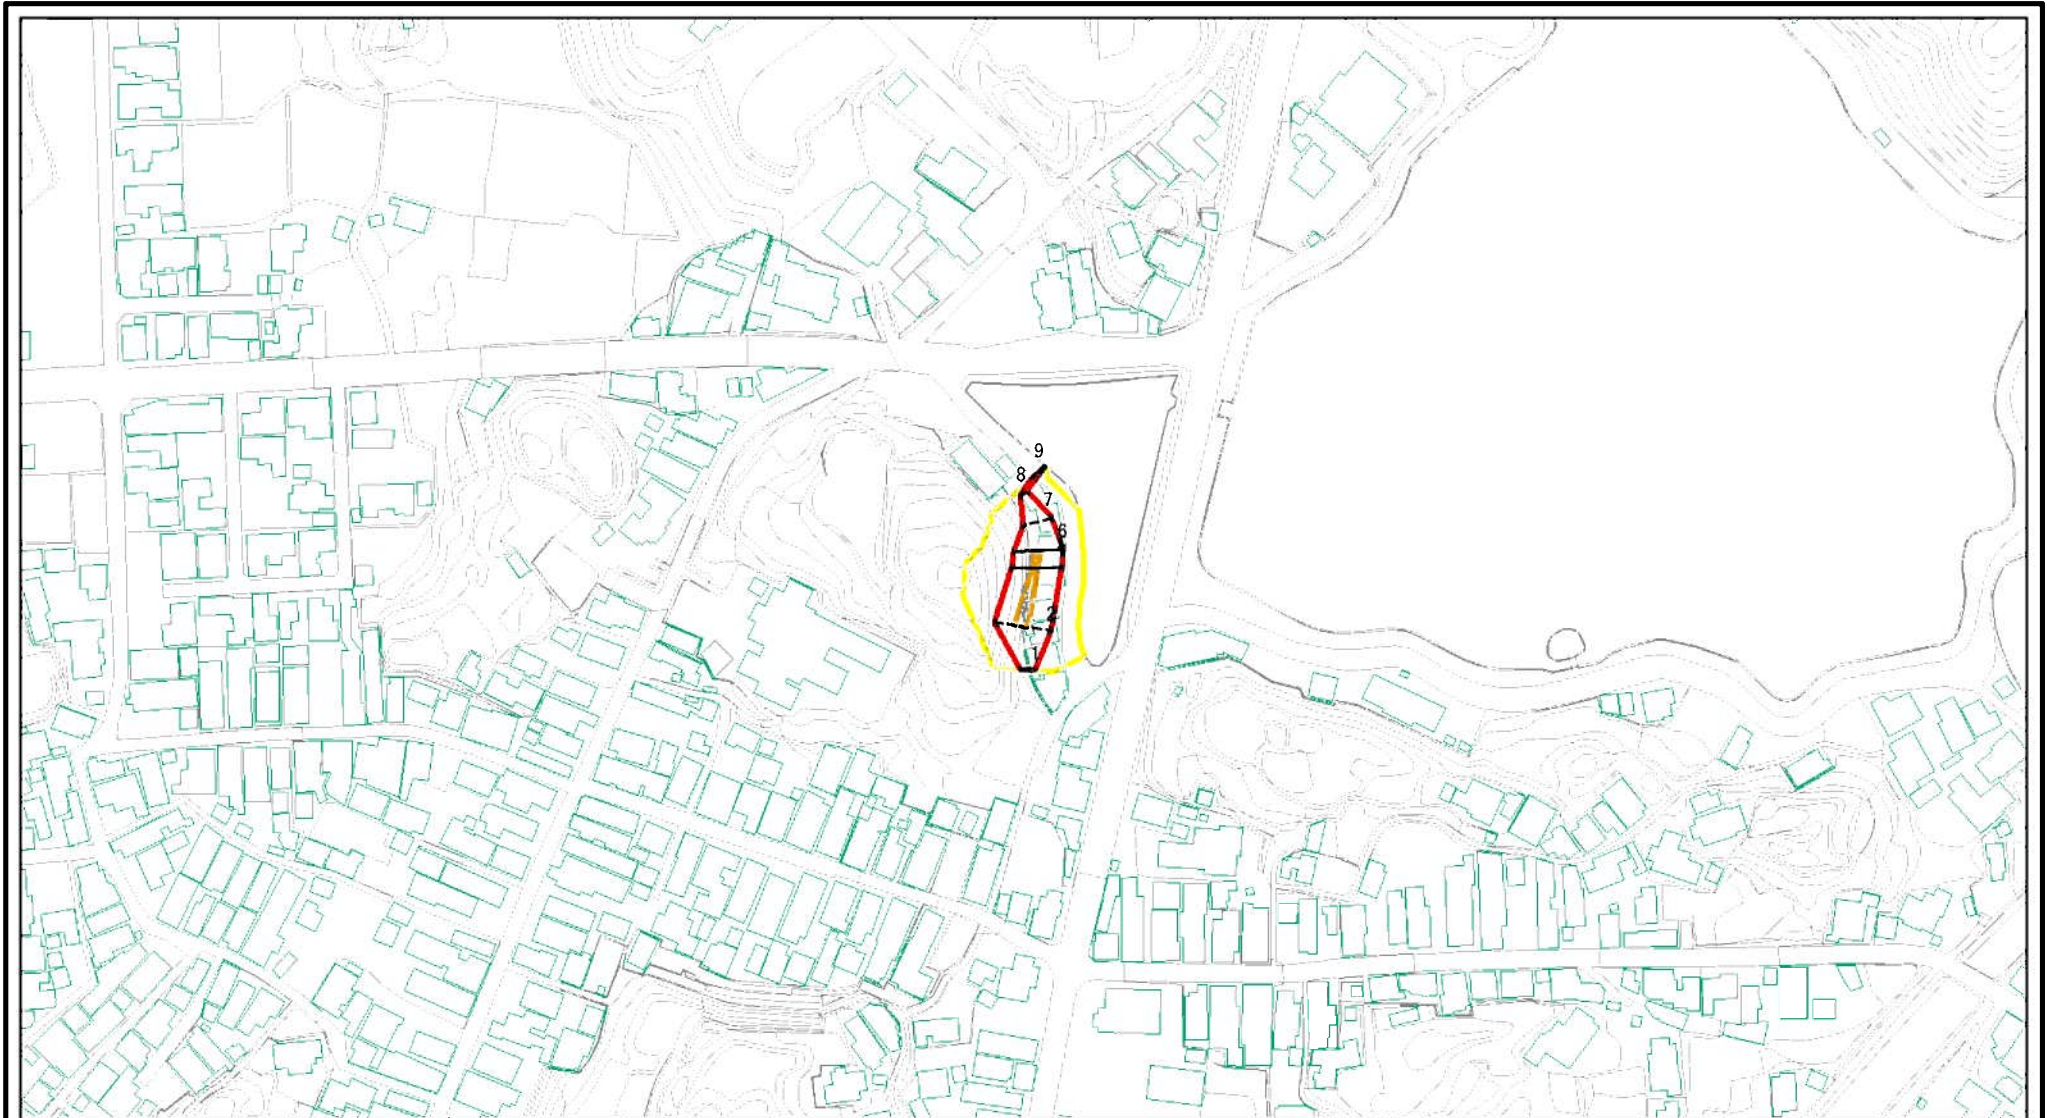

土砂災害警戒区域等の指定の公示に係る図書(その1)

(1/200,000)

(1/25,000)

様式-1(急) 土砂災害警戒区域・土砂災害特別警戒区域 位置図	自然現象の種類	急傾斜地の崩壊
	箇所番号	I-764
	箇所名	金浦1号
	所在地	秋田県にかほ市金浦字上林及び浄光寺

この地図は、国土地理院長の承認を得て、同院発行の数値地図25000(地図画像)、数値地図200000(地図画像)を複製したものです。(承認番号 平 業複 第 号)

土砂災害警戒区域等の指定の公示に係る図書(その2)

0 25 50 100
m

図中の数字は横断測線番号を示す

様式-2(急)

土砂災害警戒区域・土砂災害特別警戒区域
区域図(その1)

土砂災害防止法施行令第二条の基準に該当する区域

土砂災害防止法
施行令第三条の
基準に該当する
区域

土石等の(移動)高さが1m以下の場合、
土石等の移動による力が100kN/mを超える区域
土石等の堆積の高さが3mを超える区域
それ以外の区域

平成24年3月23日

箇所番号

I-764

箇所名

金浦1号

所在地

秋田県にかほ市金浦字上林及び浄光寺

土砂災害警戒区域等の指定の公示に係る図書(その2)

0 25 50 100
m

図中の数字は横断測線番号を示す

様式-2(急)

土砂災害警戒区域・土砂災害特別警戒区域
区域図(その1)

土砂災害防止法施行令第二条の基準に該当する区域	
土砂災害防止法施行令第三条の基準に該当する区域	
それ以外の区域	

土	縮尺	1:2,500
----------	----	---------

自然現象の種類	急傾斜地の崩壊	箇所番号	I-764
告示番号	第142号	箇所名	金浦1号
告示年月日	平成24年3月23日	所在地	秋田県にかほ市金浦字上林及び浄光寺