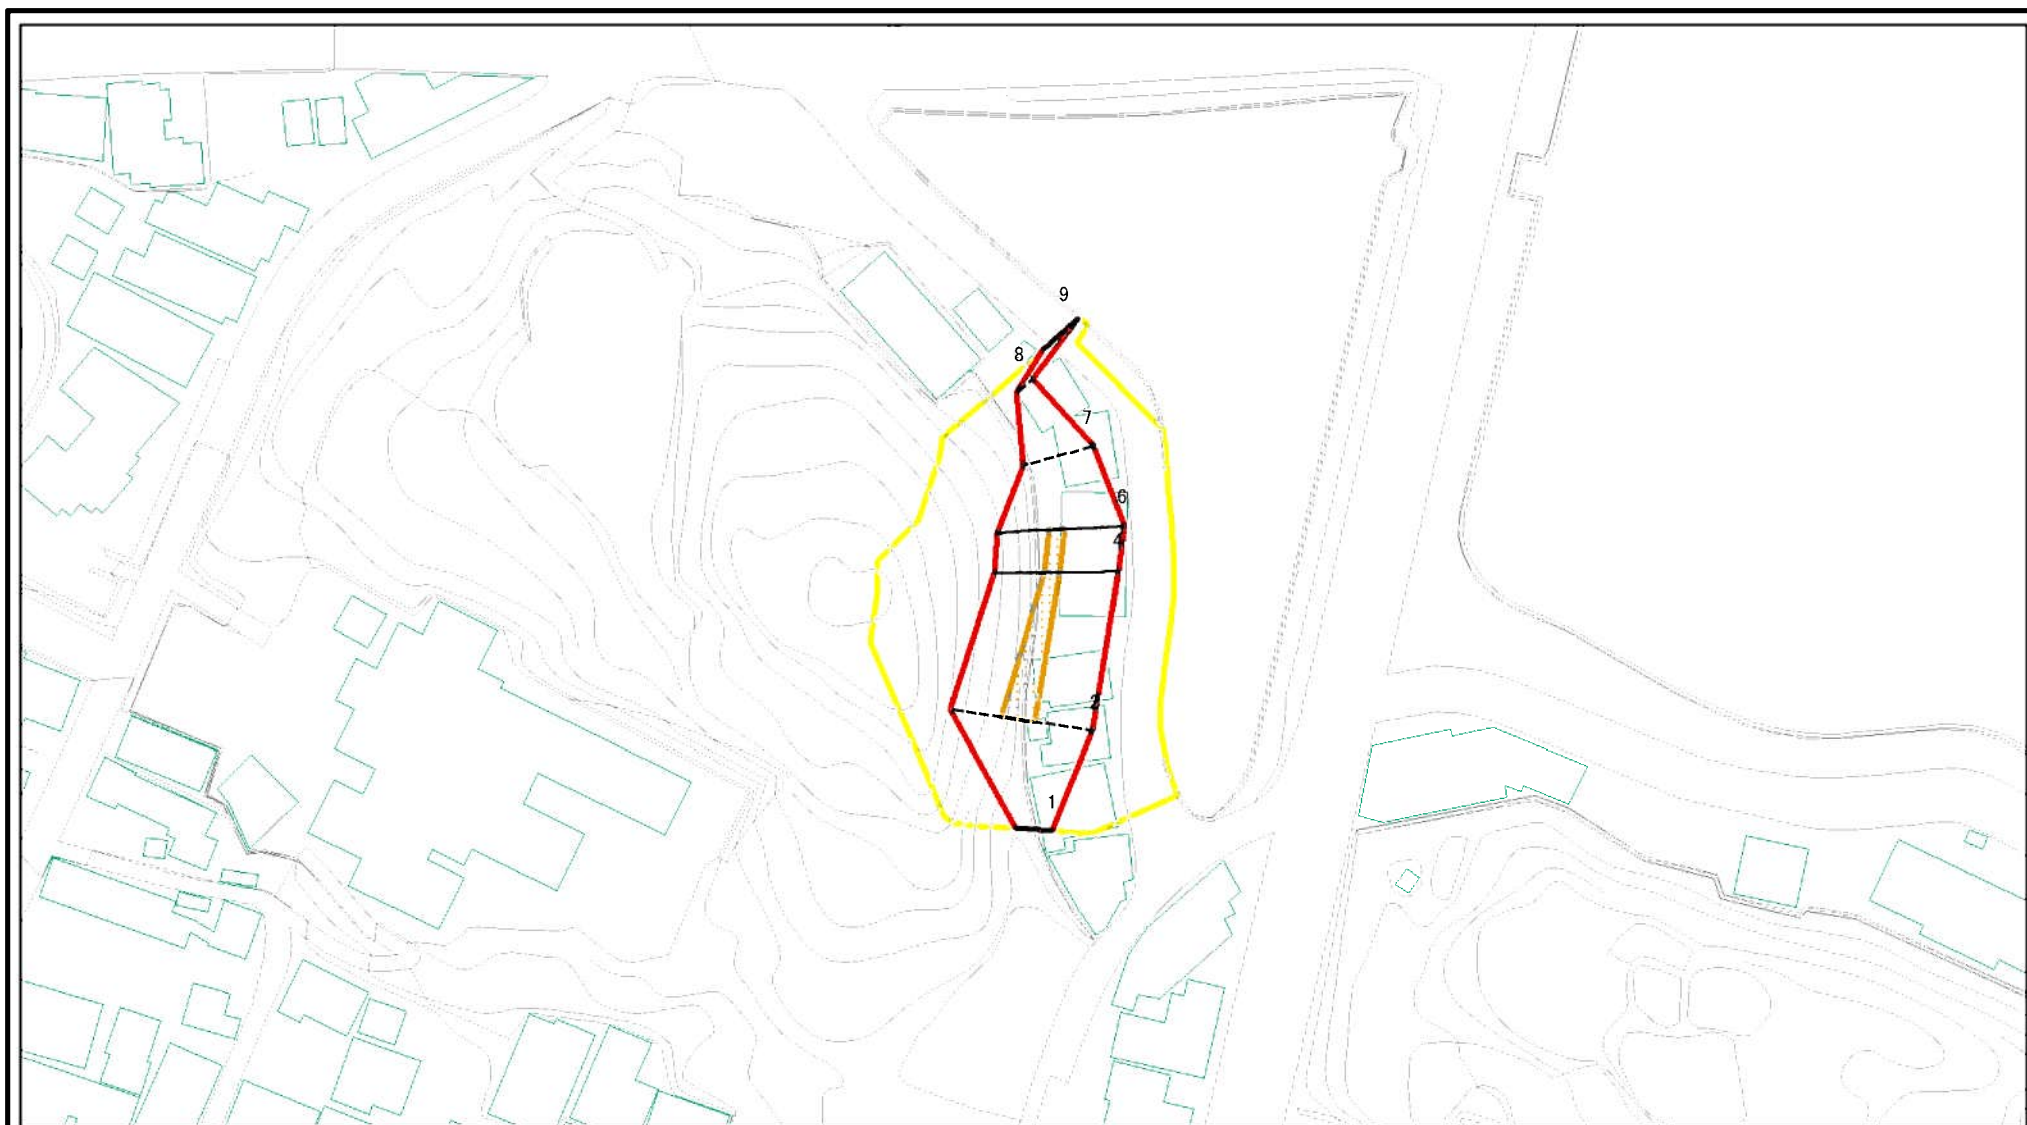

土砂災害警戒区域等の指定の公示に係る図書(その1)

(1/200,000)

(1/25,000)

様式-1(急) 土砂災害警戒区域・土砂災害特別警戒区域 位置図	自然現象の種類	急傾斜地の崩壊
	箇所番号	I-764
	箇所名	金浦1号
	所在地	秋田県にかほ市金浦字上林及び浄光寺

この地図は、国土地理院長の承認を得て、同院発行の数値地図25000(地図画像)、数値地図200000(地図画像)を複製したものです。(承認番号 平 業複 第 号)

土砂災害警戒区域等の指定の公示に係る図書(その2)

0 25 50 100
m

図中の数字は横断測線番号を示す

様式-2(急)

土砂災害警戒区域・土砂災害特別警戒区域
区域図(その1)

土砂災害防止法施行令第二条の基準に該当する区域

土砂災害防止法
施行令第三条の
基準に該当する
区域

土石等の(移動)高さが1m以下の場合、
土石等の移動による力が100kN/mを超える区域
土石等の堆積の高さが3mを超える区域
それ以外の区域

0 25 50 100
m

図中の数字は横断測線番号を示す

様式-2(急)

土砂災害警戒区域・土砂災害特別警戒区域
区域図(その1)

土砂災害防止法施行令第二条の基準に該当する区域	
土砂災害防止法施行令第三条の基準に該当する区域	
それ以外の区域	

土	縮尺	1:2,500
----------	----	---------

自然現象の種類	急傾斜地の崩壊	箇所番号	I-764
告示番号	第142号	箇所名	金浦1号
告示年月日	平成24年3月23日	所在地	秋田県にかほ市金浦字上林及び浄光寺

土砂災害警戒区域等の指定の公示に係る図書(その2-1)

図中の数字は横断測線番号を示す

様式-2-1(急)

土砂災害警戒区域・土砂災害特別警戒区域
区域図(その2)

土砂災害防止法施行令第二条の基準に該当する区域	
土砂災害防止法施行令第三条の基準に該当する区域	
それ以外の区域	

	縮尺
	1:1,000

自然現象の種類	急傾斜地の崩壊
告示番号	第142号
告示年月日	平成24年3月23日

箇所番号	I-764
箇所名	金浦1号
所在地	秋田県にかほ市金浦字上林及び浄光寺