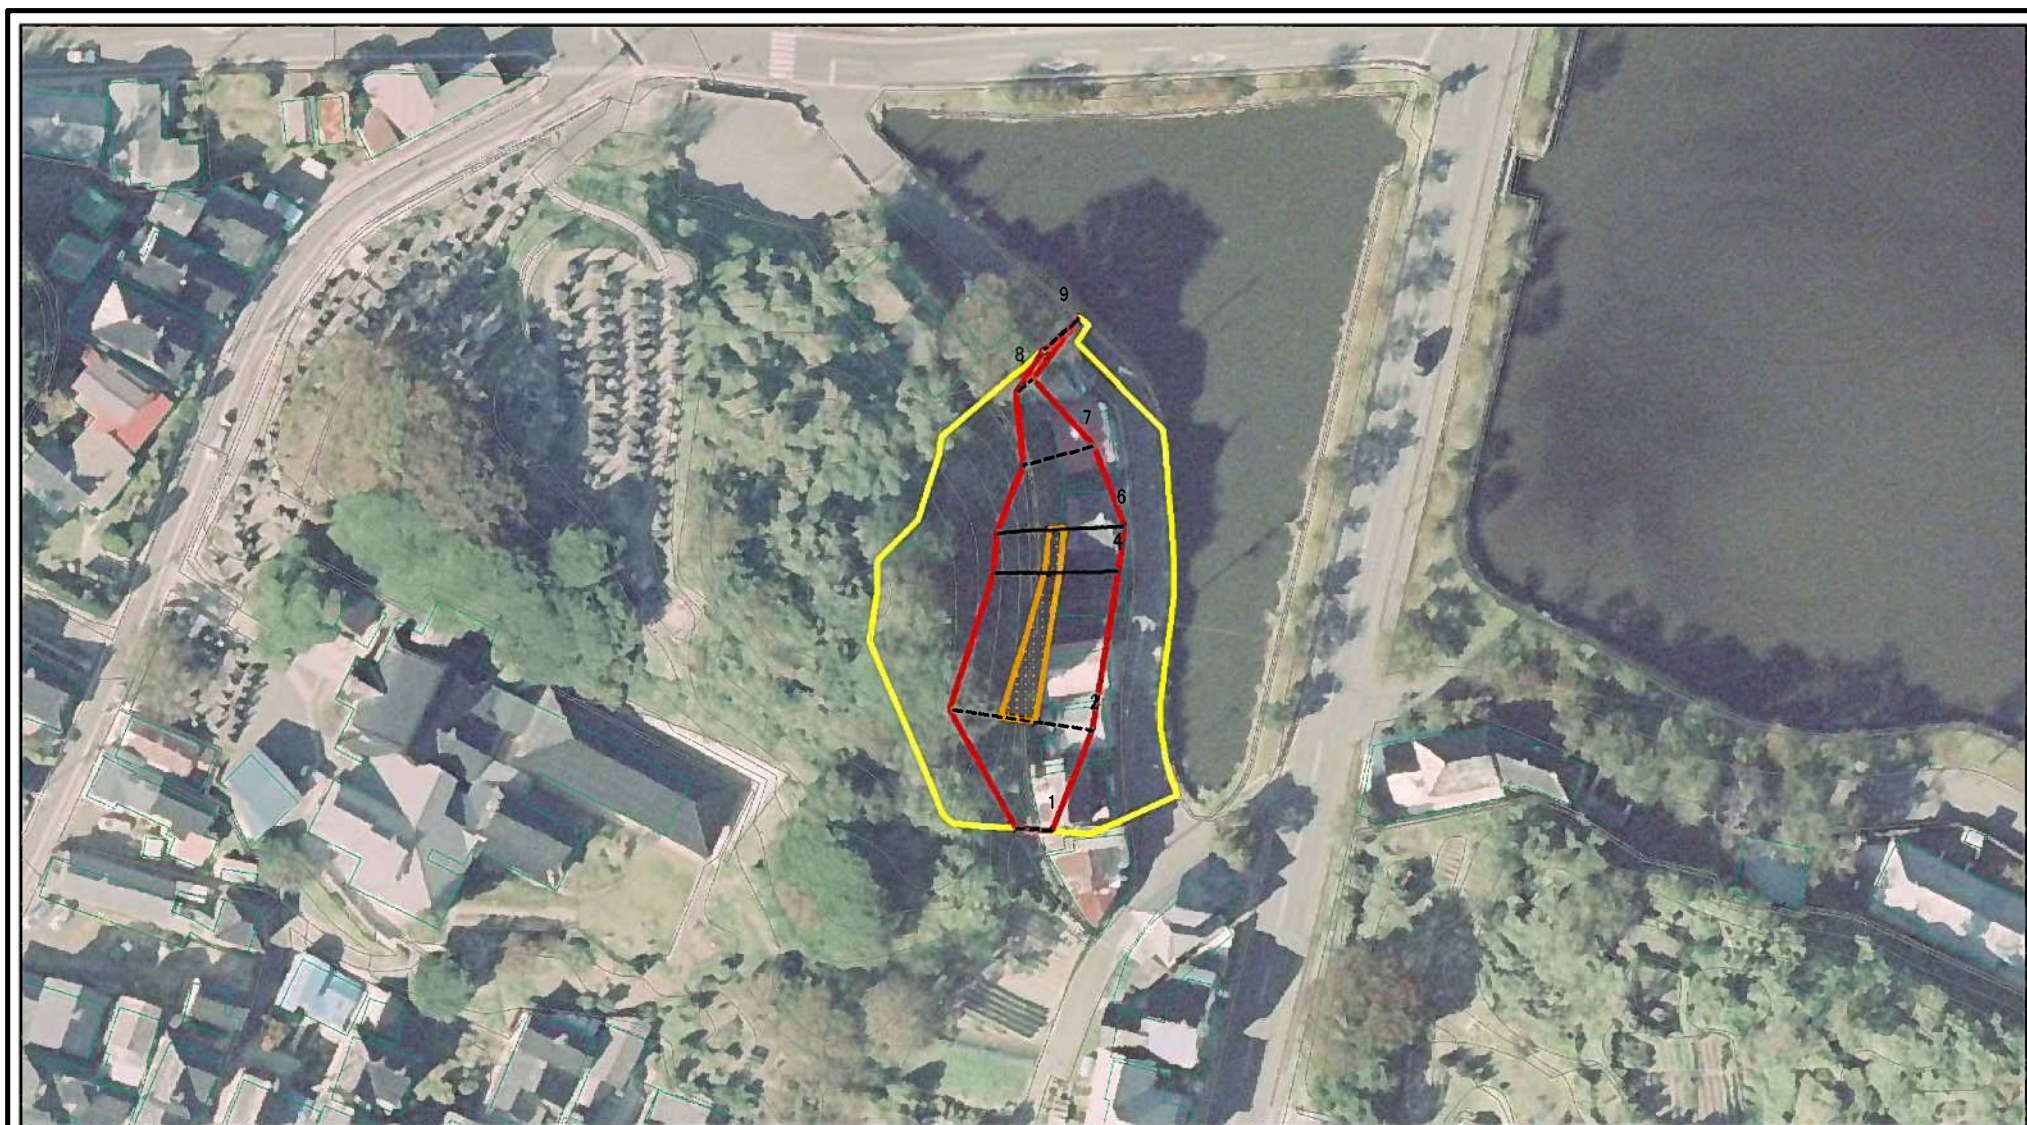

0 25 50 100
m

図中の数字は横断測線番号を示す

様式-2(急)

土砂災害警戒区域・土砂災害特別警戒区域
区域図(その1)

土砂災害防止法施行令第二条の基準に該当する区域	
土砂災害防止法施行令第三条の基準に該当する区域	
それ以外の区域	

土	縮尺	1:2,500
----------	----	---------

自然現象の種類	急傾斜地の崩壊	箇所番号	I-764
告示番号	第142号	箇所名	金浦1号
告示年月日	平成24年3月23日	所在地	秋田県にかほ市金浦字上林及び浄光寺

土砂災害警戒区域等の指定の公示に係る図書(その2-1)

図中の数字は横断測線番号を示す

様式-2-1(急)

土砂災害警戒区域・土砂災害特別警戒区域
区域図(その2)

土砂災害防止法施行令第二条の基準に該当する区域	
土砂災害防止法施行令第三条の基準に該当する区域	
それ以外の区域	

	縮尺
	1:1,000

自然現象の種類	急傾斜地の崩壊
告示番号	第142号
告示年月日	平成24年3月23日

箇所番号	I-764
箇所名	金浦1号
所在地	秋田県にかほ市金浦字上林及び浄光寺