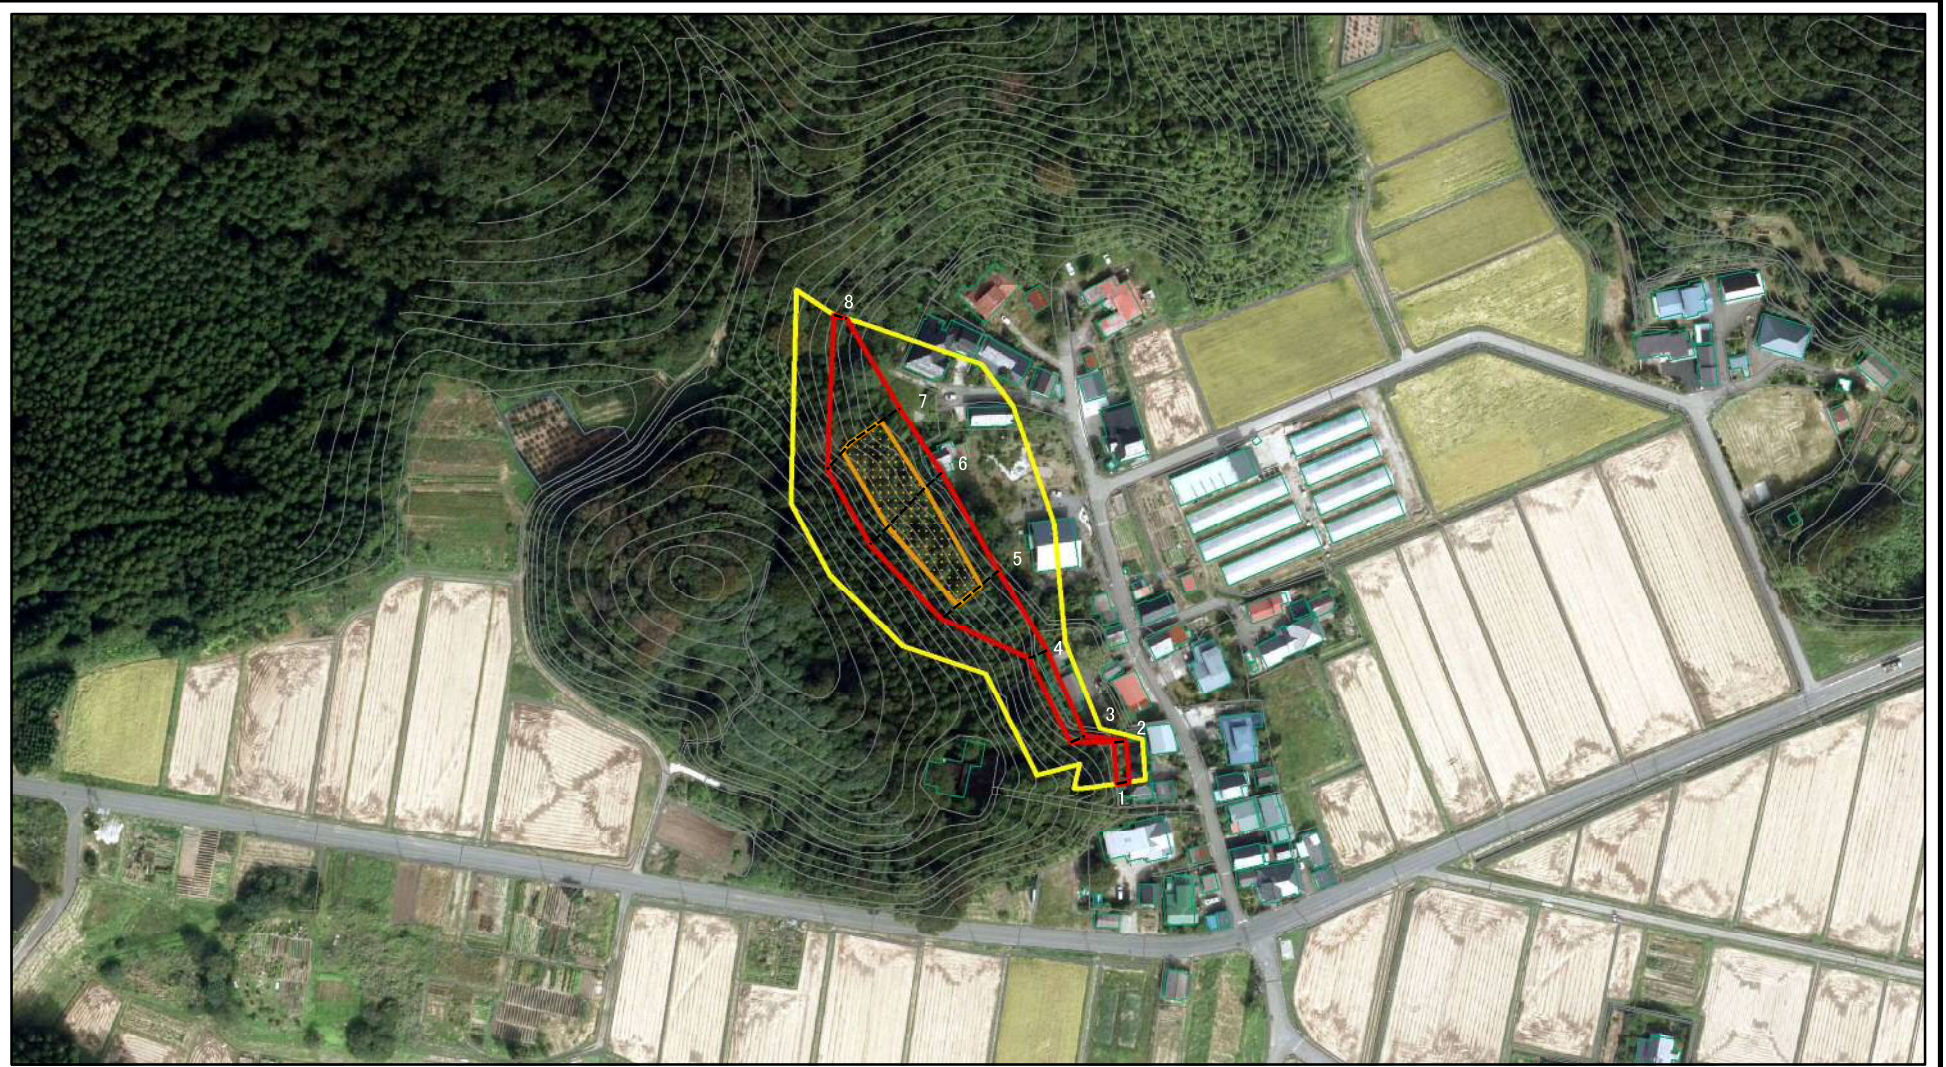

土砂災害警戒区域等の指定の公示に係る図書（その1）

(1/200,000)

(1/25,000)

様式-1 (急) 土砂災害警戒区域・土砂災害特別警戒区域 位置図	自然現象の種類	急傾斜地の崩壊
	箇所番号	I-1598
	箇所名	根子ノ沢2号
	所在地	秋田県由利本荘市西目町西目字根子ノ沢及び大西目

この地図は、国土地理院長の承認を得て、同院発行の20万分1地勢図及び2万5千分1地形図を複製したものである。(承認番号 平29情複、第1293号)

土砂災害警戒区域等の指定の公示に係る図書(その2)

図中の数字は横断測線番号を示す

様式-2(急)

土砂災害警戒区域・土砂災害特別警戒区域
区域図(その1)

土砂災害防止法施行令第二条の基準に該当する区域	
土砂災害防止法施行令第三条の基準に該当する区域	
それ以外の区域	

N	縮尺 1:2,500

自然現象の種類	急傾斜地の崩壊
告示番号	第341号
告示年月日	平成30年6月29日

箇所番号	I-1598
箇所名	根子ノ沢2号
所在地	秋田県由利本荘市西目町西目 字根子ノ沢及び大西目

土砂災害警戒区域等の指定の公示に係る図書(その2)

図中の数字は横断測線番号を示す

様式-2(急)
土砂災害警戒区域・土砂災害特別警戒区域
区域図(その1)

土砂災害防止法施行令第二条の基準に該当する区域	
土砂災害防止法施行令第三条の基準に該当する区域	
それ以外の区域	

	縮尺
	1:2,500

自然現象の種類	急傾斜地の崩壊
告示番号	第341号
告示年月日	平成30年6月29日

箇所番号	I-1598
箇所名	根子ノ沢2号
所在地	秋田県由利本荘市西目町西目 字根子ノ沢及び大西目

土砂災害警戒区域等の指定の公示に係る図書(その2-1)

様式-2-1(急)
土砂災害警戒区域・土砂災害特別警戒区域
区域図(その2)

土砂災害防止法施行令第二条の基準に該当する区域	
土砂災害防止法施行令第三条の基準に該当する区域	
それ以外の区域	

N
縮尺
1:1,500

自然現象の種類	急傾斜地の崩壊
告示番号	第341号
告示年月日	平成30年6月29日

箇所番号	I-1598
箇所名	根子ノ沢2号
所在地	秋田県由利本荘市西目町西目 字根子ノ沢及び大西目