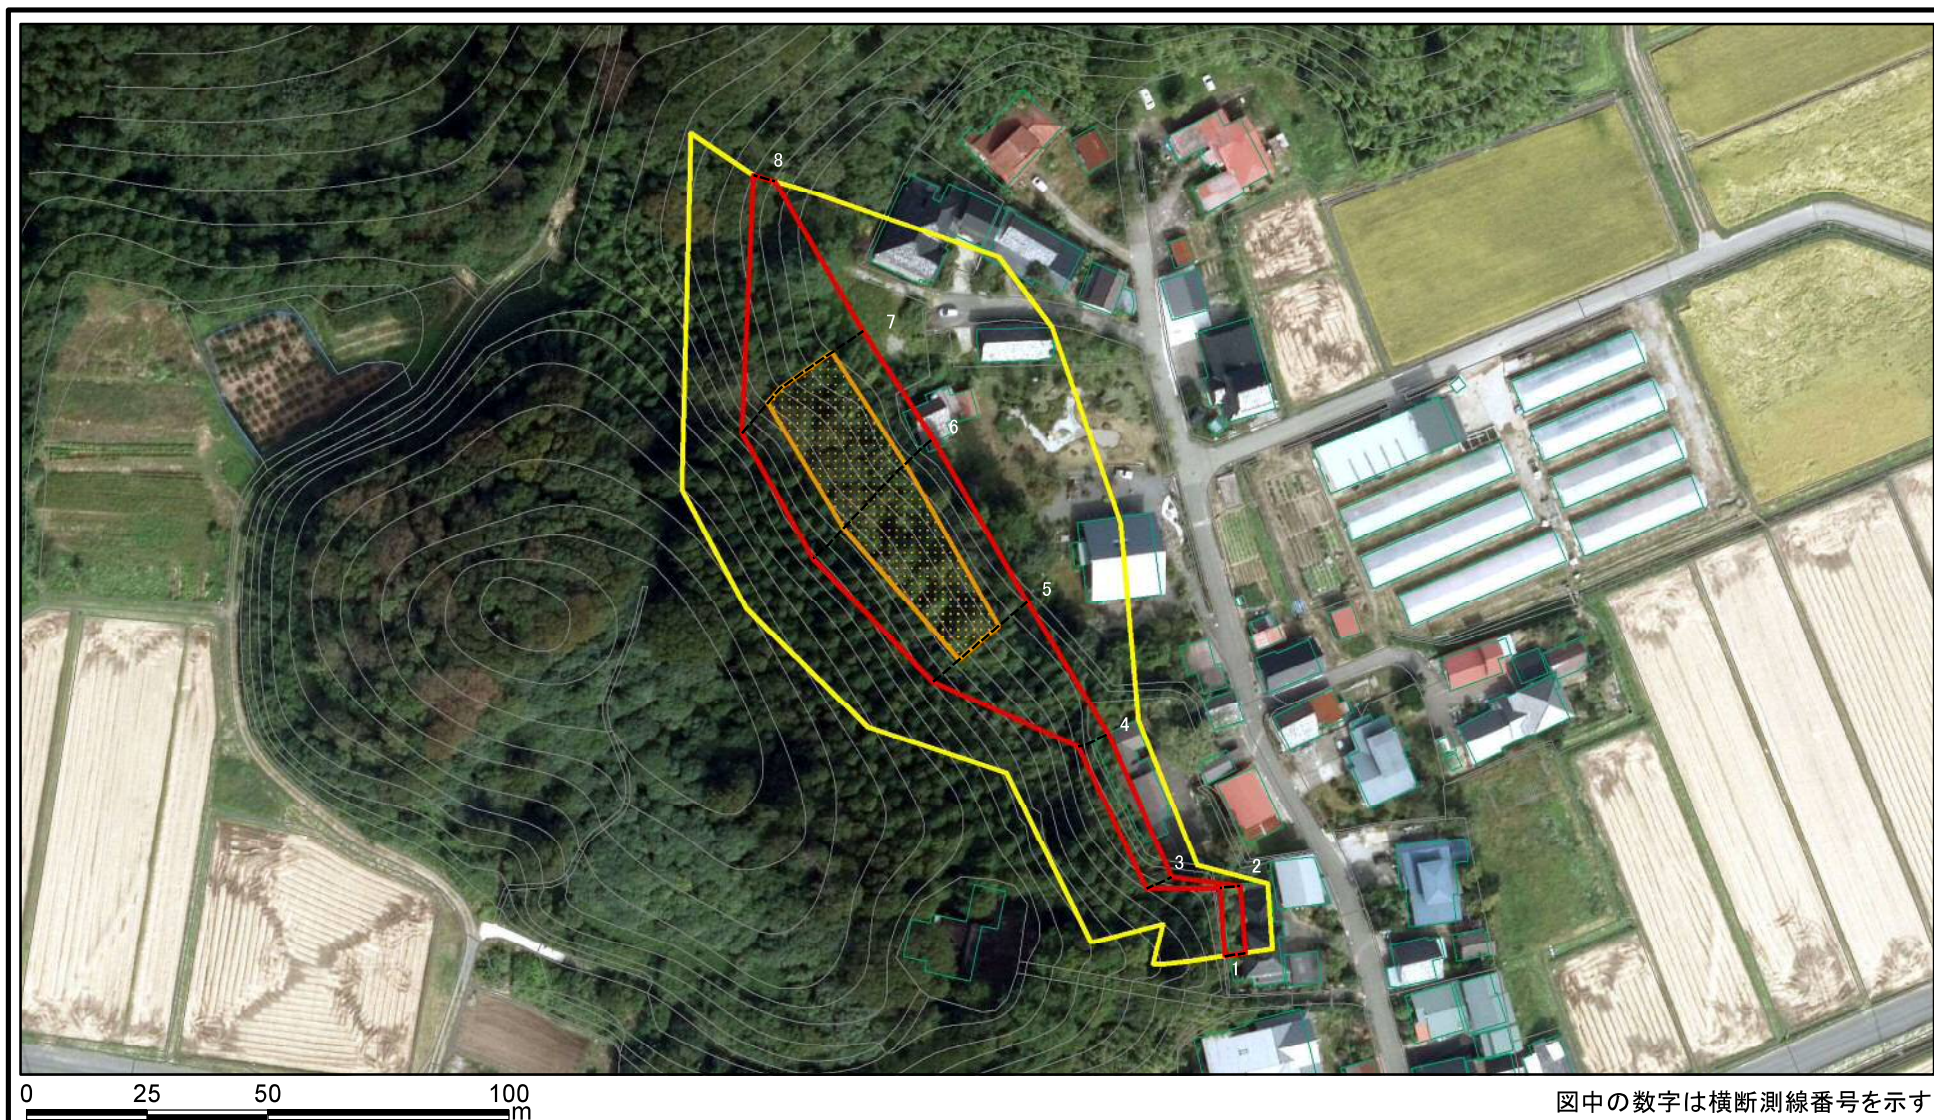

土砂災害警戒区域等の指定の公示に係る図書(その2-1)

図中の数字は横断測線番号を示す

様式-2-1(急)

土砂災害警戒区域・土砂災害特別警戒区域
区域図(その2)

土砂災害防止法施行令第二条の基準に該当する区域

自然現象
の種類

急傾斜地の崩壊

箇所番号

I-1598

土砂災害防止法
施行令第三条の
基準に該当する
区域

土石等の(移動)高さが1m以下の場合、
土石等の移動による力が100kN/mを超える区域

縮尺

告示番号

第341号

箇所名

根子ノ沢2号

土石等の堆積の高さが3mを超える区域

告示年月日

平成30年6月29日

所在地

秋田県由利本荘市西目町西目
字根子ノ沢及び大西目

それ以外の区域

1:1,500