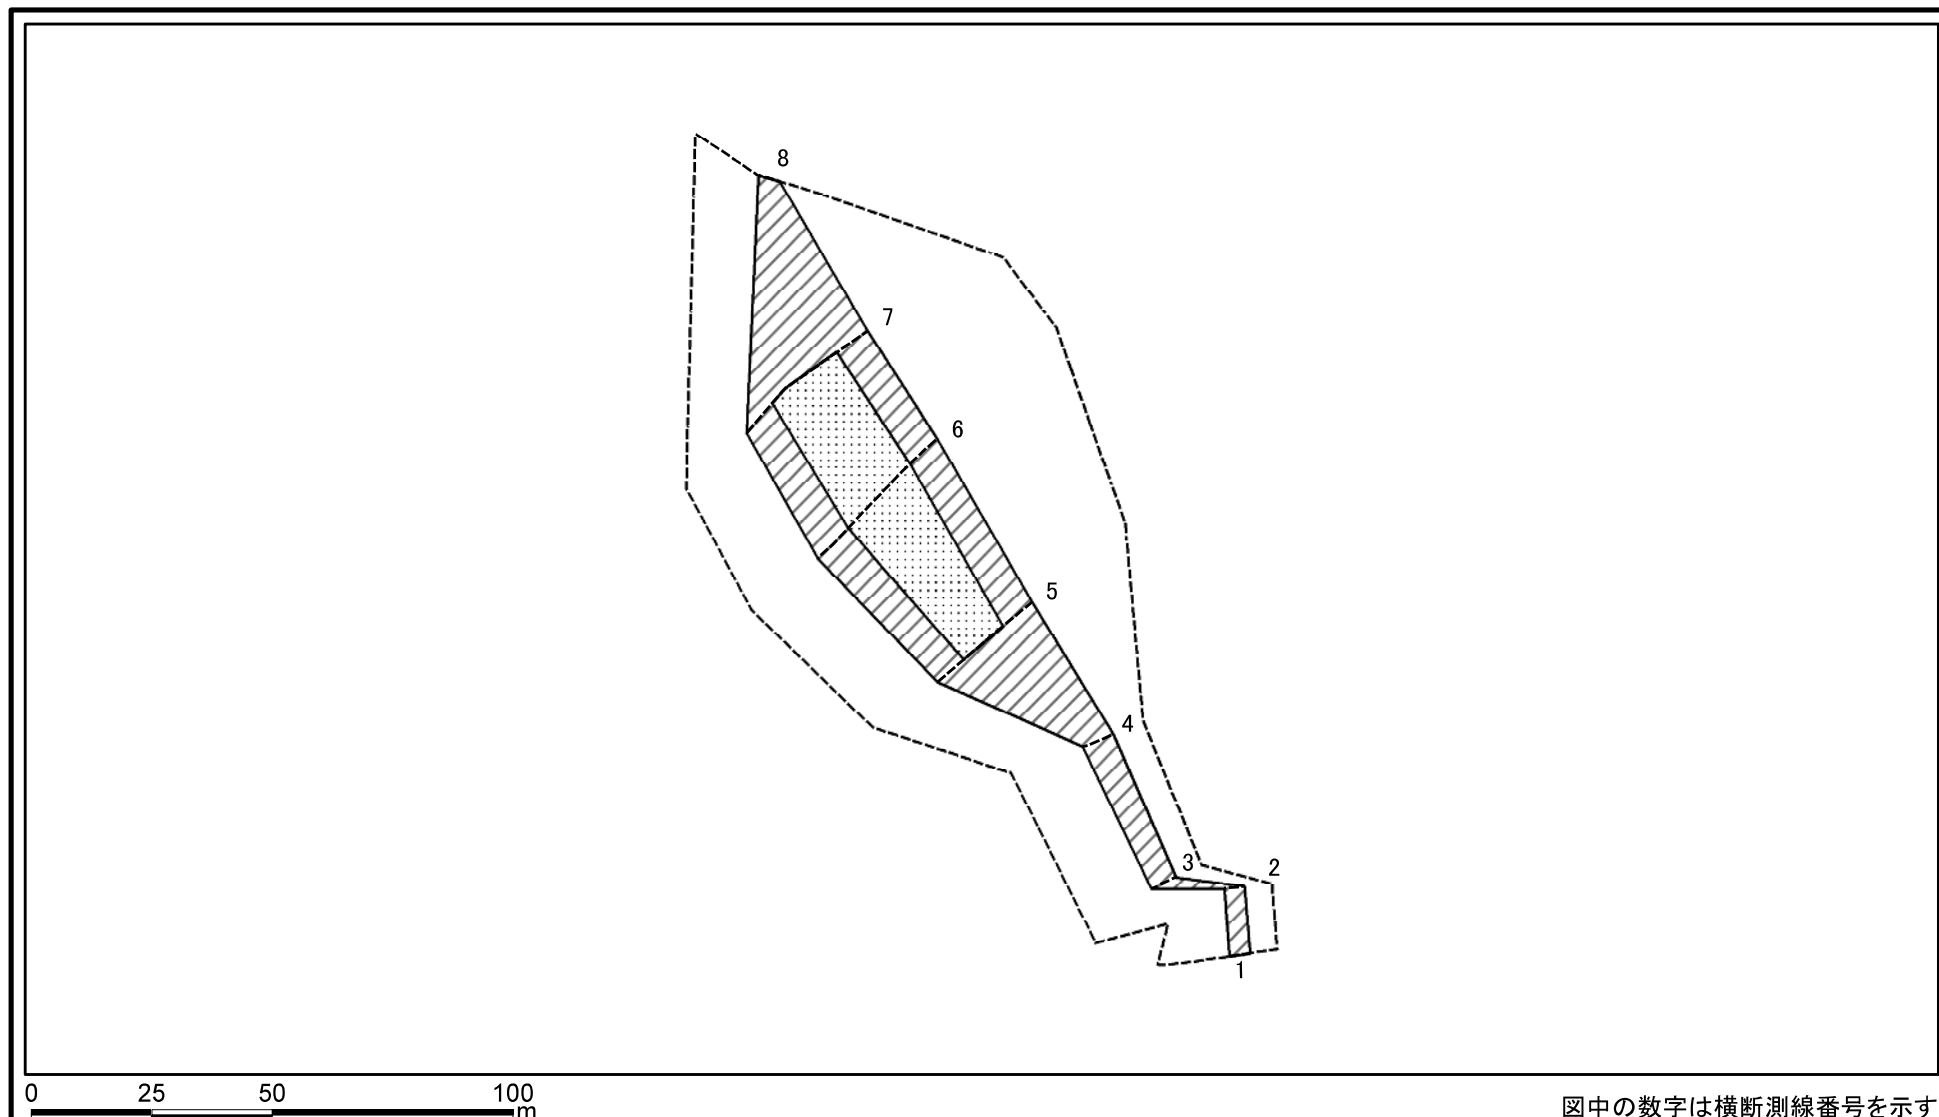

土石等の堆積の高さが3mを超える区域

告示年月日

平成30年6月29日

所在地

秋田県由利本荘市西目町西目
字根子ノ沢及び大西目

それ以外の区域

1:1,500

土砂災害警戒区域等の指定の公示に係る図書(その2-2)