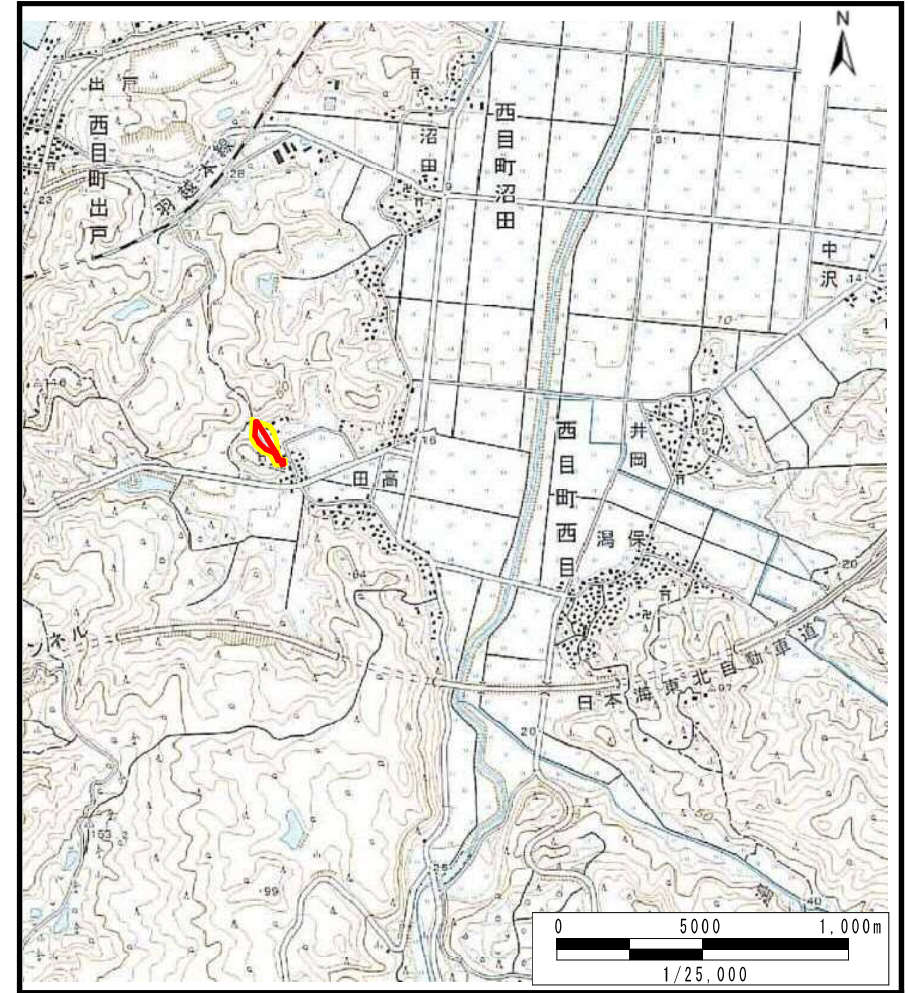

土砂災害警戒区域等の指定の公示に係る図書（その1）

(1/200,000)

(1/25,000)

様式-1 (急) 土砂災害警戒区域・土砂災害特別警戒区域 位置図	自然現象の種類	急傾斜地の崩壊
	箇所番号	I-1598
	箇所名	根子ノ沢2号
	所在地	秋田県由利本荘市西目町西目字根子ノ沢及び大西目

この地図は、国土地理院長の承認を得て、同院発行の20万分1地勢図及び2万5千分1地形図を複製したものである。(承認番号 平29情複、第1293号)

土砂災害警戒区域等の指定の公示に係る図書(その2)

図中の数字は横断測線番号を示す

様式-2(急)

土砂災害警戒区域・土砂災害特別警戒区域
区域図(その1)

土砂災害防止法施行令第二条の基準に該当する区域	
土砂災害防止法施行令第三条の基準に該当する区域	
それ以外の区域	

N	縮尺 1:2,500

自然現象の種類	急傾斜地の崩壊
告示番号	第341号
告示年月日	平成30年6月29日

箇所番号	I-1598
箇所名	根子ノ沢2号
所在地	秋田県由利本荘市西目町西目 字根子ノ沢及び大西目

土砂災害警戒区域等の指定の公示に係る図書(その2)

図中の数字は横断測線番号を示す

様式-2(急)
土砂災害警戒区域・土砂災害特別警戒区域
区域図(その1)

土砂災害防止法施行令第二条の基準に該当する区域	
土砂災害防止法施行令第三条の基準に該当する区域	
それ以外の区域	

	縮尺
	1:2,500

自然現象の種類	急傾斜地の崩壊
告示番号	第341号
告示年月日	平成30年6月29日

箇所番号	I-1598
箇所名	根子ノ沢2号
所在地	秋田県由利本荘市西目町西目 字根子ノ沢及び大西目

土砂災害警戒区域等の指定の公示に係る図書(その2-1)

様式-2-1(急)
土砂災害警戒区域・土砂災害特別警戒区域
区域図(その2)

土砂災害防止法施行令第二条の基準に該当する区域	
土砂災害防止法施行令第三条の基準に該当する区域	
それ以外の区域	

N
縮尺
1:1,500

自然現象の種類	急傾斜地の崩壊
告示番号	第341号
告示年月日	平成30年6月29日

箇所番号	I-1598
箇所名	根子ノ沢2号
所在地	秋田県由利本荘市西目町西目 字根子ノ沢及び大西目