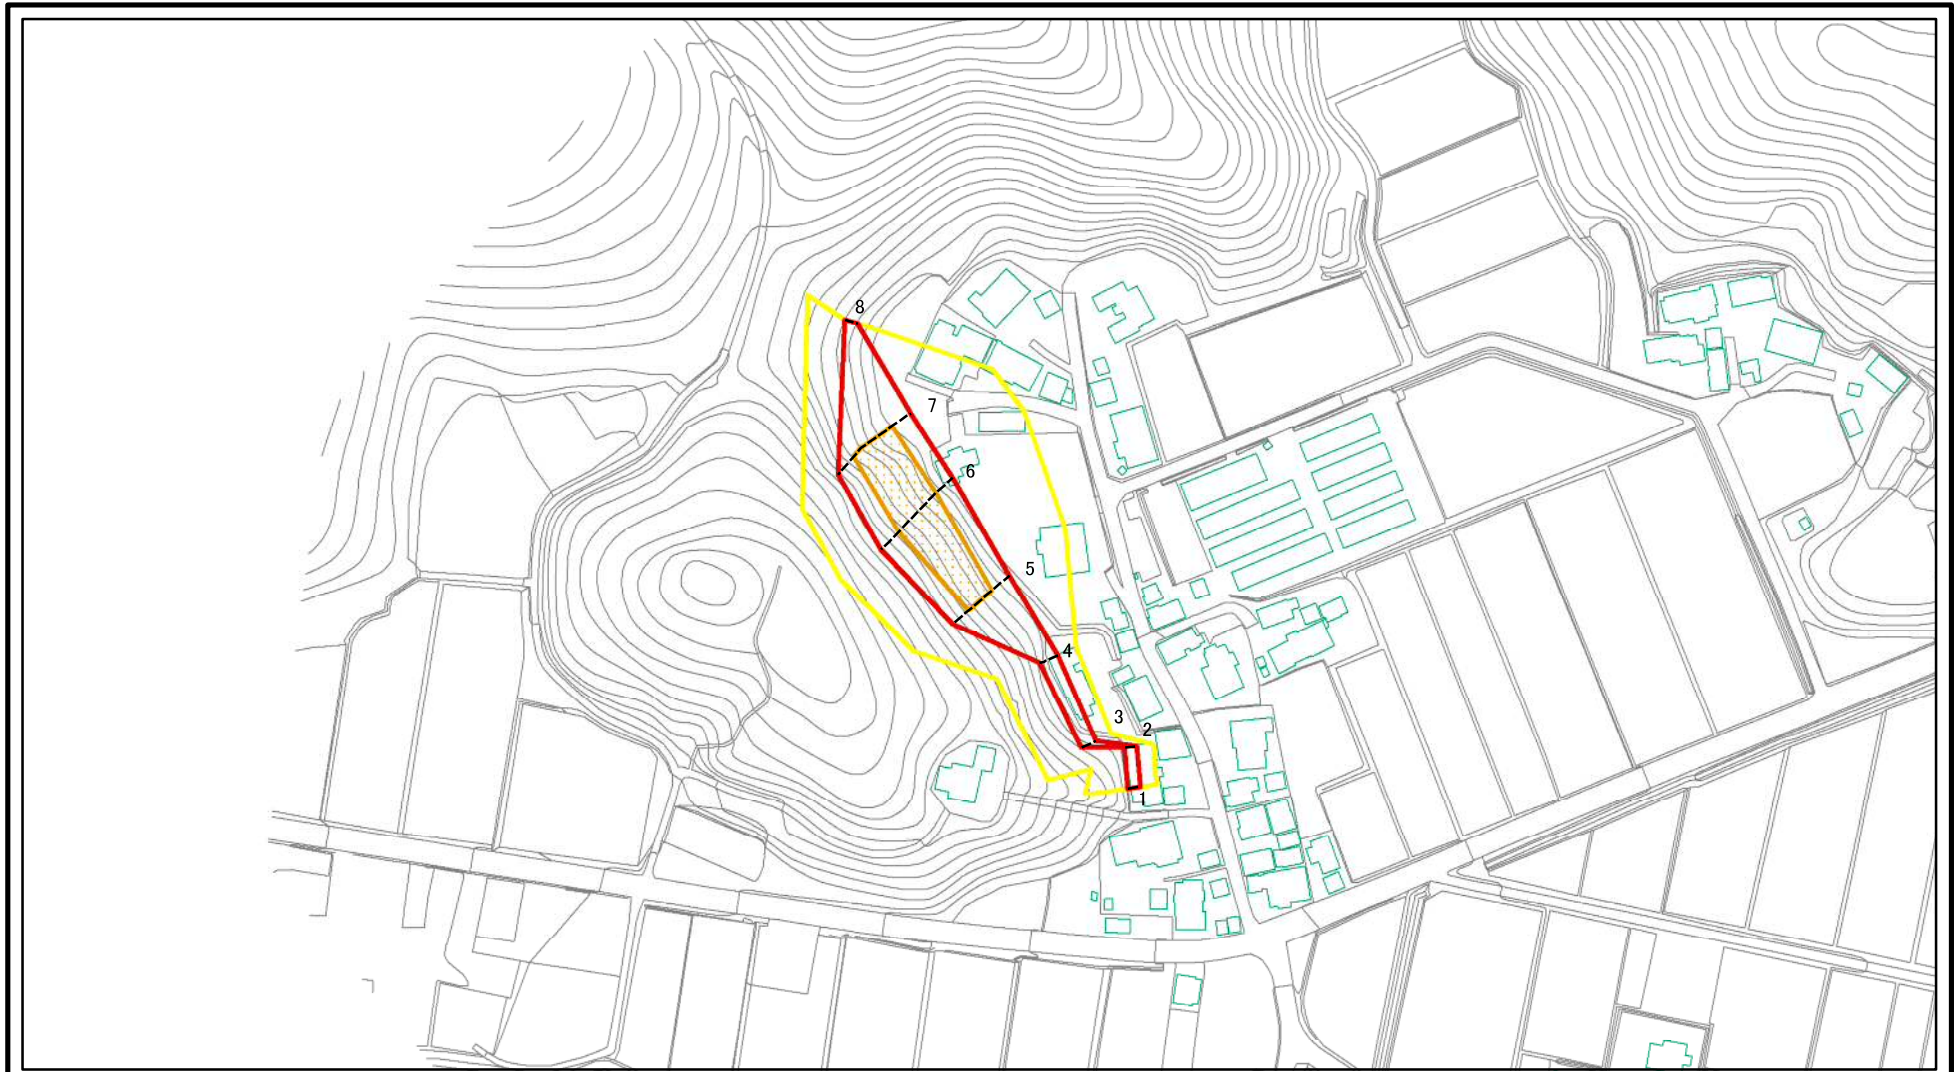

土砂災害警戒区域等の指定の公示に係る図書（その1）

(1/200,000)

(1/25,000)

様式-1 (急) 土砂災害警戒区域・土砂災害特別警戒区域 位置図	自然現象の種類	急傾斜地の崩壊
	箇所番号	I-1598
	箇所名	根子ノ沢2号
	所在地	秋田県由利本荘市西目町西目字根子ノ沢及び大西目

この地図は、国土地理院長の承認を得て、同院発行の20万分1地勢図及び2万5千分1地形図を複製したものである。(承認番号 平29情複、第1293号)

土砂災害警戒区域等の指定の公示に係る図書(その2)

図中の数字は横断測線番号を示す

様式-2(急)

土砂災害警戒区域・土砂災害特別警戒区域
区域図(その1)

土砂災害防止法施行令第二条の基準に該当する区域	
土砂災害防止法施行令第三条の基準に該当する区域	
それ以外の区域	

N	縮尺 1:2,500

自然現象の種類	急傾斜地の崩壊
告示番号	第341号
告示年月日	平成30年6月29日

箇所番号	I-1598
箇所名	根子ノ沢2号
所在地	秋田県由利本荘市西目町西目 字根子ノ沢及び大西目

土砂災害警戒区域等の指定の公示に係る図書(その2)

図中の数字は横断測線番号を示す

様式-2(急)
土砂災害警戒区域・土砂災害特別警戒区域
区域図(その1)

土砂災害防止法施行令第二条の基準に該当する区域	
土砂災害防止法施行令第三条の基準に該当する区域	
それ以外の区域	

	縮尺
	1:2,500

自然現象の種類	急傾斜地の崩壊
告示番号	第341号
告示年月日	平成30年6月29日

箇所番号	I-1598
箇所名	根子ノ沢2号
所在地	秋田県由利本荘市西目町西目 字根子ノ沢及び大西目

土砂災害警戒区域等の指定の公示に係る図書(その2-1)

図中の数字は横断測線番号を示す

様式-2-1(急)

土砂災害警戒区域・土砂災害特別警戒区域
区域図(その2)

土砂災害防止法施行令第二条の基準に該当する区域

自然現象
の種類

急傾斜地の崩壊

箇所番号