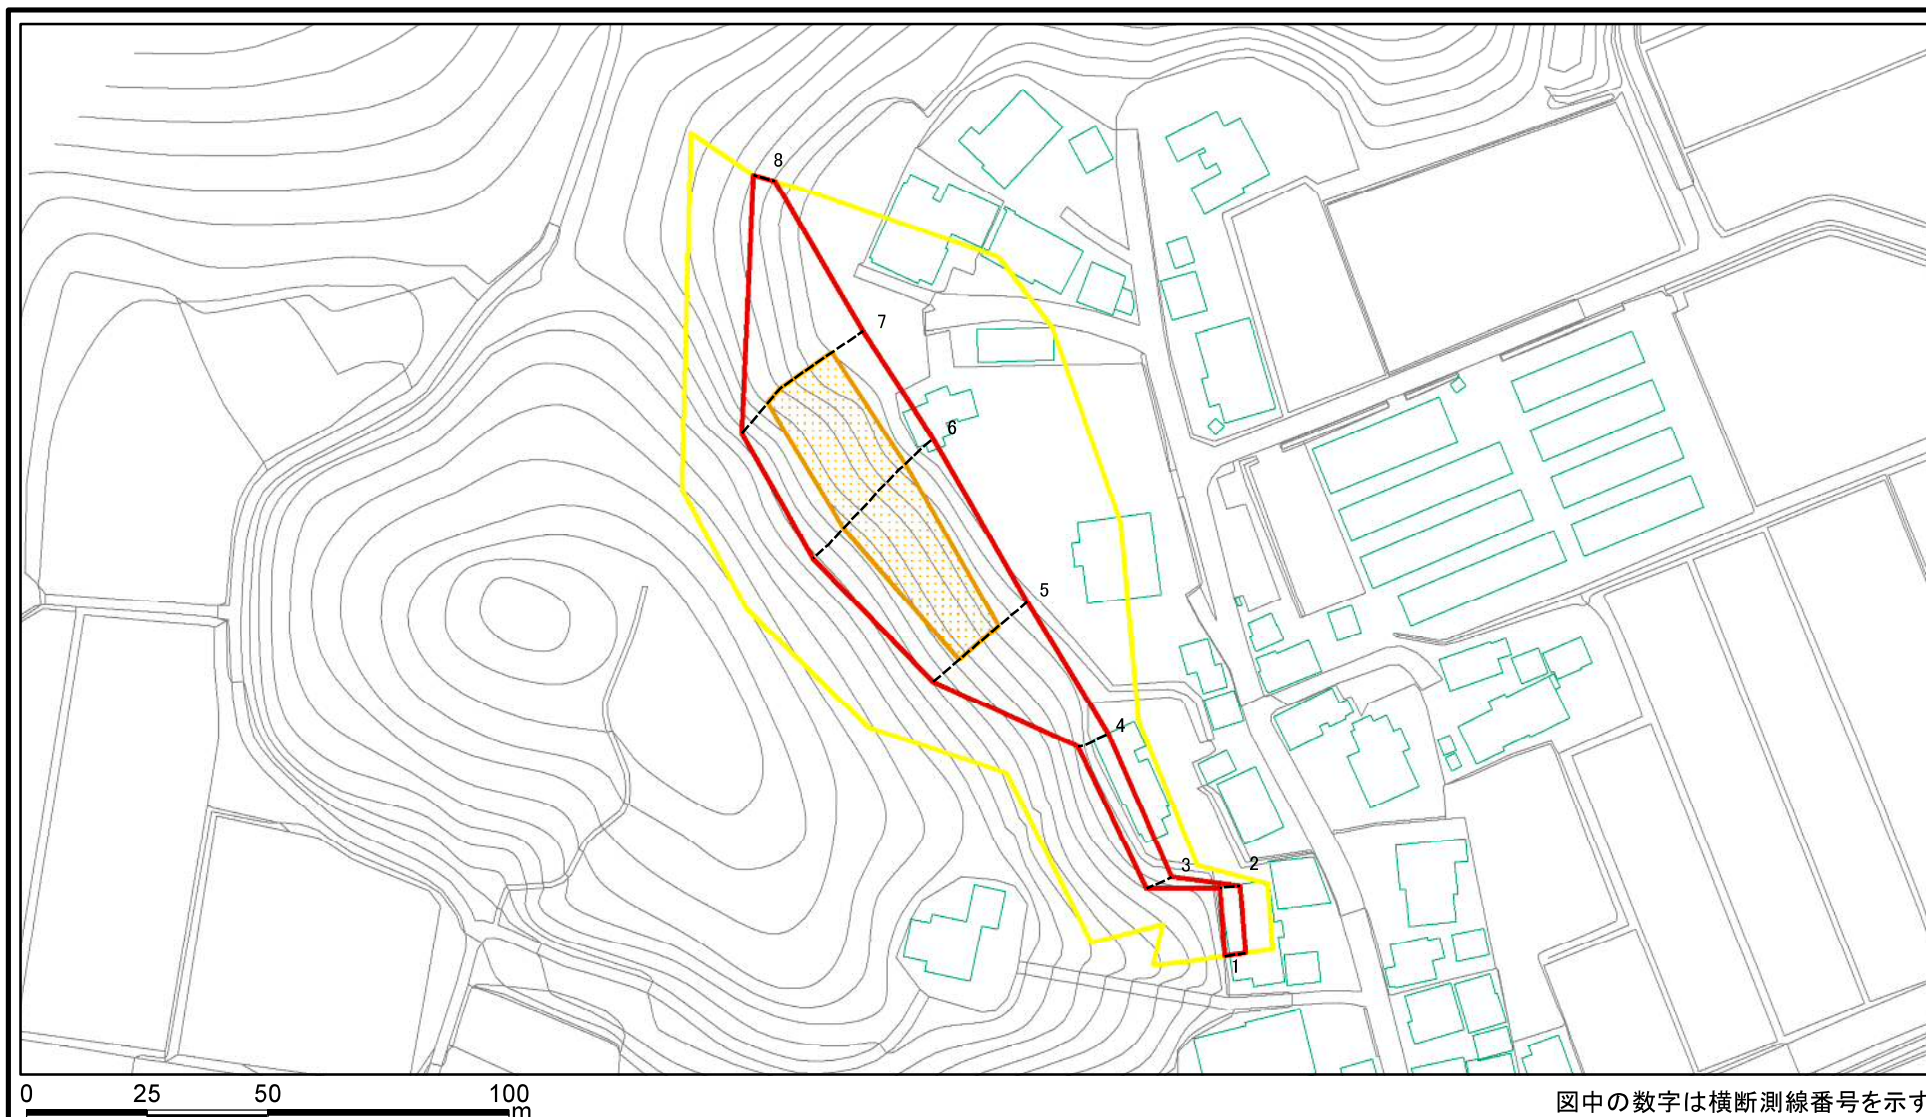

土砂災害警戒区域等の指定の公示に係る図書（その1）

(1/200,000)

(1/25,000)

様式-1 (急) 土砂災害警戒区域・土砂災害特別警戒区域 位置図	自然現象の種類	急傾斜地の崩壊
	箇所番号	I-1598
	箇所名	根子ノ沢2号
	所在地	秋田県由利本荘市西目町西目字根子ノ沢及び大西目

この地図は、国土地理院長の承認を得て、同院発行の20万分1地勢図及び2万5千分1地形図を複製したものである。(承認番号 平29情複、第1293号)

土砂災害警戒区域等の指定の公示に係る図書(その2)

図中の数字は横断測線番号を示す

様式-2(急)

土砂災害警戒区域・土砂災害特別警戒区域
区域図(その1)

土砂災害防止法施行令第二条の基準に該当する区域	
土砂災害防止法施行令第三条の基準に該当する区域	
それ以外の区域	

N	縮尺 1:2,500

自然現象の種類	急傾斜地の崩壊
告示番号	第341号
告示年月日	平成30年6月29日

箇所番号	I-1598
箇所名	根子ノ沢2号
所在地	秋田県由利本荘市西目町西目 字根子ノ沢及び大西目

土砂災害警戒区域等の指定の公示に係る図書(その2)

図中の数字は横断測線番号を示す

様式-2(急)
土砂災害警戒区域・土砂災害特別警戒区域
区域図(その1)

土砂災害防止法施行令第二条の基準に該当する区域	
土砂災害防止法施行令第三条の基準に該当する区域	
それ以外の区域	

	縮尺
	1:2,500

自然現象の種類	急傾斜地の崩壊
告示番号	第341号
告示年月日	平成30年6月29日

箇所番号	I-1598
箇所名	根子ノ沢2号
所在地	秋田県由利本荘市西目町西目 字根子ノ沢及び大西目

土砂災害警戒区域等の指定の公示に係る図書(その2-1)

様式-2-1(急)
土砂災害警戒区域・土砂災害特別警戒区域
区域図(その2)

土砂災害防止法施行令第二条の基準に該当する区域	
土砂災害防止法施行令第三条の基準に該当する区域	
それ以外の区域	

N
縮尺
1:1,500

自然現象の種類	急傾斜地の崩壊
告示番号	第341号
告示年月日	平成30年6月29日

箇所番号	I-1598
箇所名	根子ノ沢2号
所在地	秋田県由利本荘市西目町西目 字根子ノ沢及び大西目