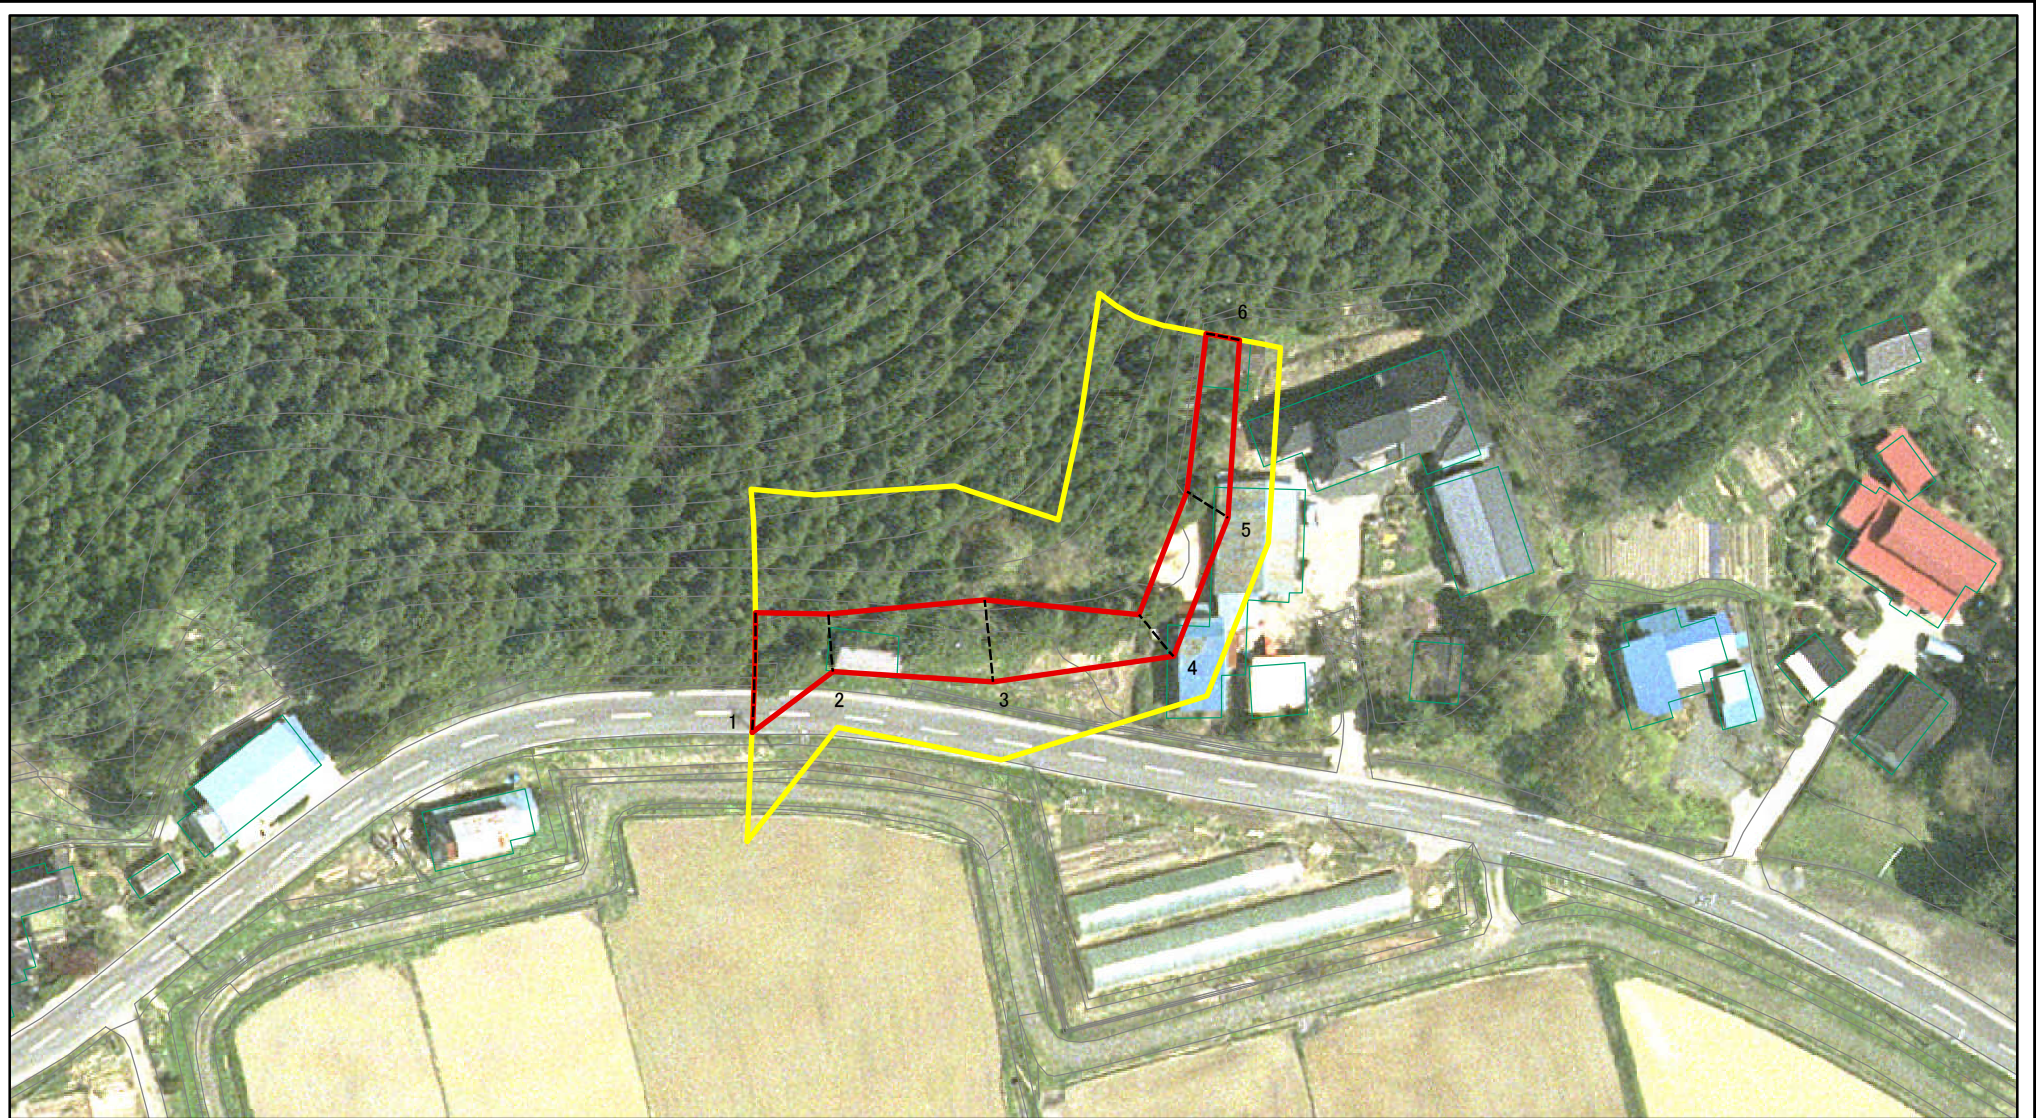

土砂災害警戒区域等の指定の公示に係る図書(その2-1)

図中の数字は横断測線番号を示す

様式-2-1(急) 土砂災害警戒区域・土砂災害特別警戒区域 区域図(その2)	土砂災害防止法施行令第二条の基準に該当する区域		土 縮尺 1:1,000	自然現象の種類	急傾斜地の崩壊	箇所番号	II-933-8
	土砂災害防止法施行令第三条の基準に該当する区域			告示番号	第18号	箇所名	境目8
	土砂等の(移動)高さが1m以下の場合、土砂等の移動による力が100kN/mを超える区域			告示年月日	平成23年1月14日	所在地	秋田県由利本荘市赤田字上田表
	土砂等の堆積の高さが3mを超える区域						
それ以外の区域