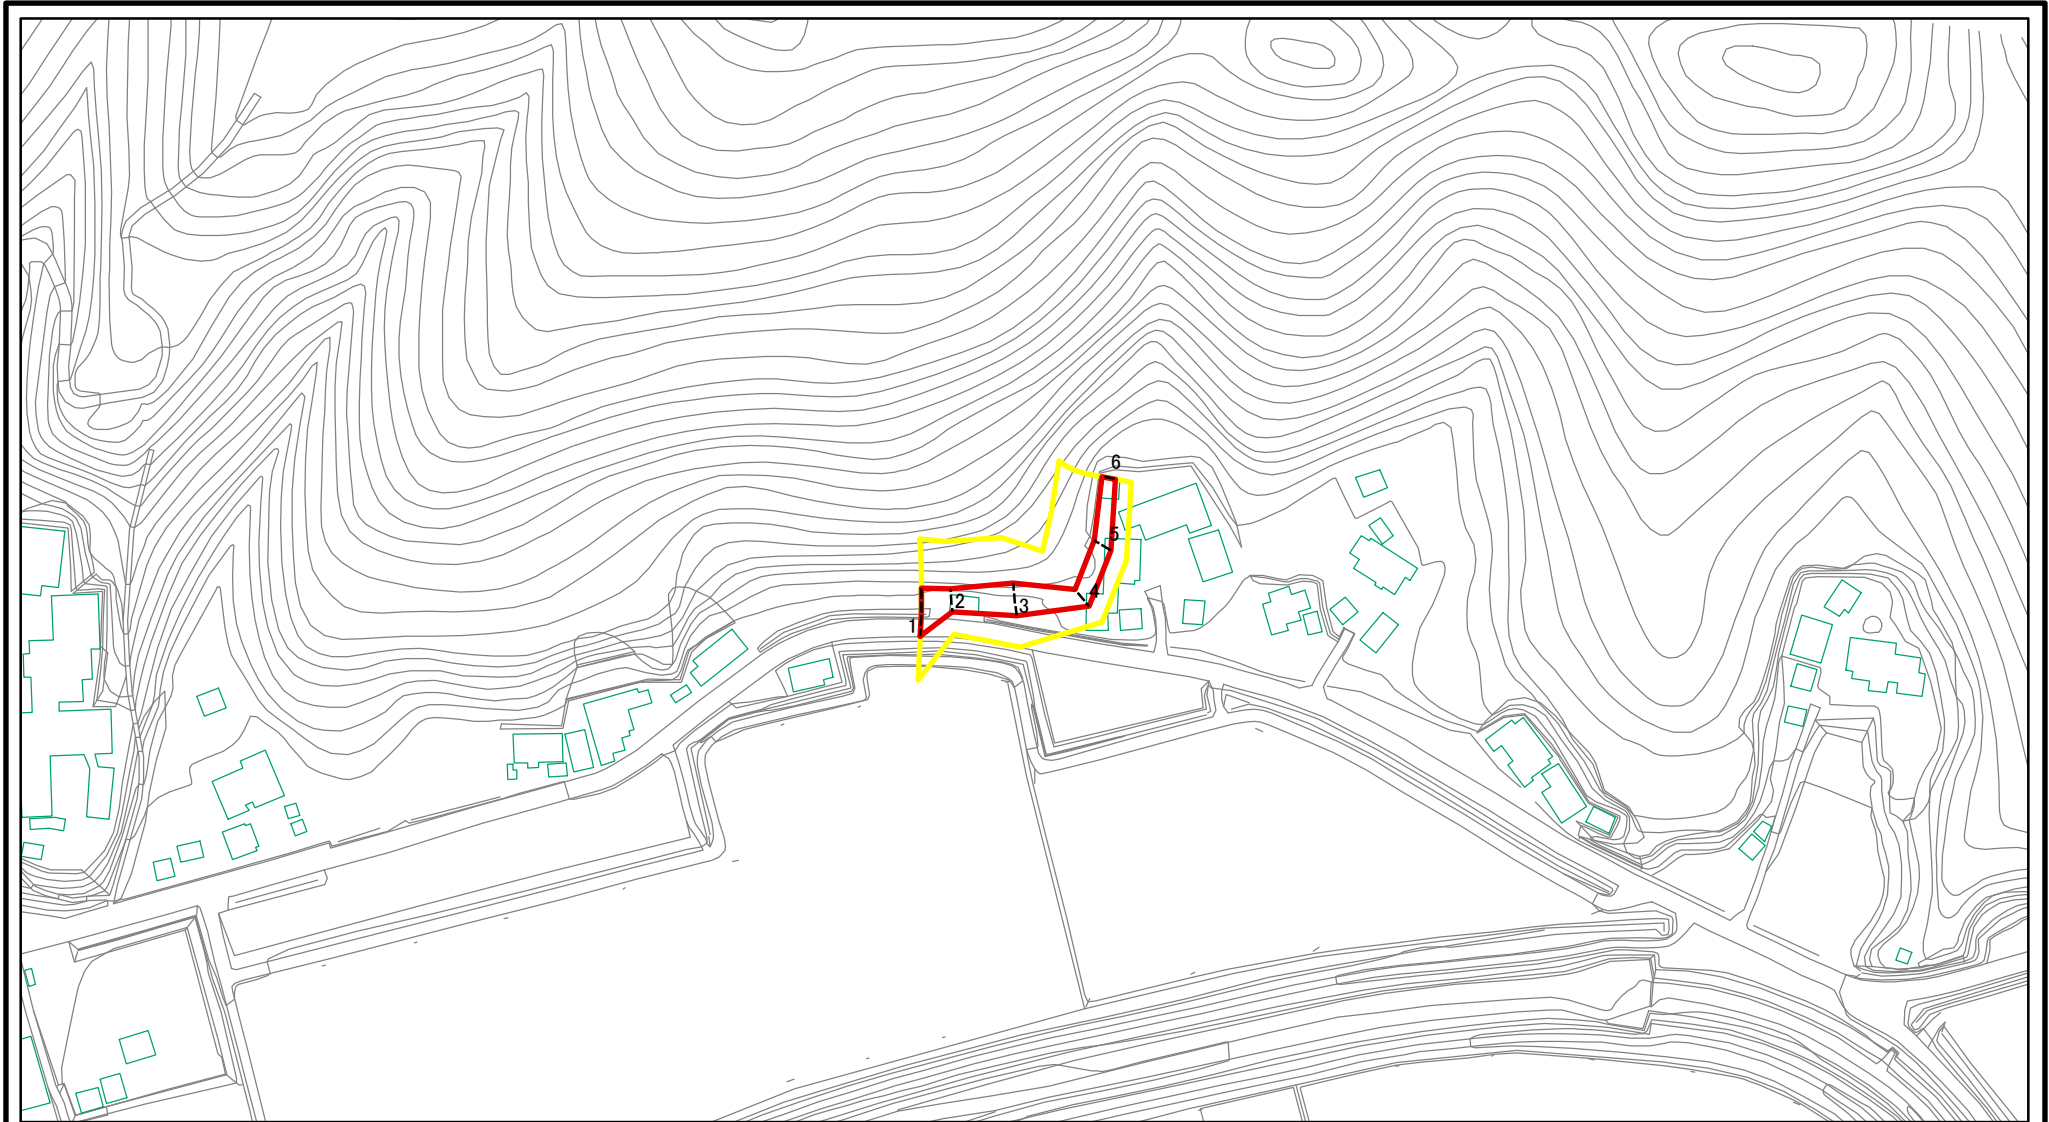

土砂災害警戒区域等の指定の公示に係る図書(その1)

(1/200,000)

(1/25,000)

様式-1(急)
土砂災害警戒区域等 位置図

自然現象の種類

箇所番号

箇所名

所在地

急傾斜地の崩壊

II-933-8

境目8

秋田県由利本荘市赤田字上田表

この地図は、国土地理院長の承認を得て、同院発行の数値地図25000(地図画像)、数値地図200000(地図画像)を複製したものです。(承認番号 平 業複 第 号)

土砂災害警戒区域等の指定の公示に係る図書(その2)

図中の数字は横断測線番号を示す

様式-2(急) 土砂災害警戒区域・土砂災害特別警戒区域 区域図(その1)	土砂災害防止法施行令第二条の基準に該当する区域		土 縮尺 1:2,500	自然現象の種類	急傾斜地の崩壊	箇所番号	II-933-8
	土砂災害防止法施行令第三条の基準に該当する区域			告示番号	第18号	箇所名	境目8
	それ以外の区域			告示年月日	平成23年1月14日	所在地	秋田県由利本荘市赤田字上田表

土砂災害警戒区域等の指定の公示に係る図書(その2)

0 25 50 100
m

図中の数字は横断測線番号を示す

様式-2(急)

土砂災害警戒区域・土砂災害特別警戒区域
区域図(その1)

土砂災害防止法施行令第二条の基準に該当する区域

土

自然現象
の種類

土砂災害警戒区域等の指定の公示に係る図書(その2-1)

図中の数字は横断測線番号を示す

様式-2-1(急) 土砂災害警戒区域・土砂災害特別警戒区域 区域図(その2)	土砂災害防止法施行令第二条の基準に該当する区域		土 縮尺 1:1,000	自然現象の種類	急傾斜地の崩壊	箇所番号	II-933-8
	土砂災害防止法施行令第三条の基準に該当する区域			告示番号	第18号	箇所名	境目8
	それ以外の区域			告示年月日	平成23年1月14日	所在地	秋田県由利本荘市赤田字上田表