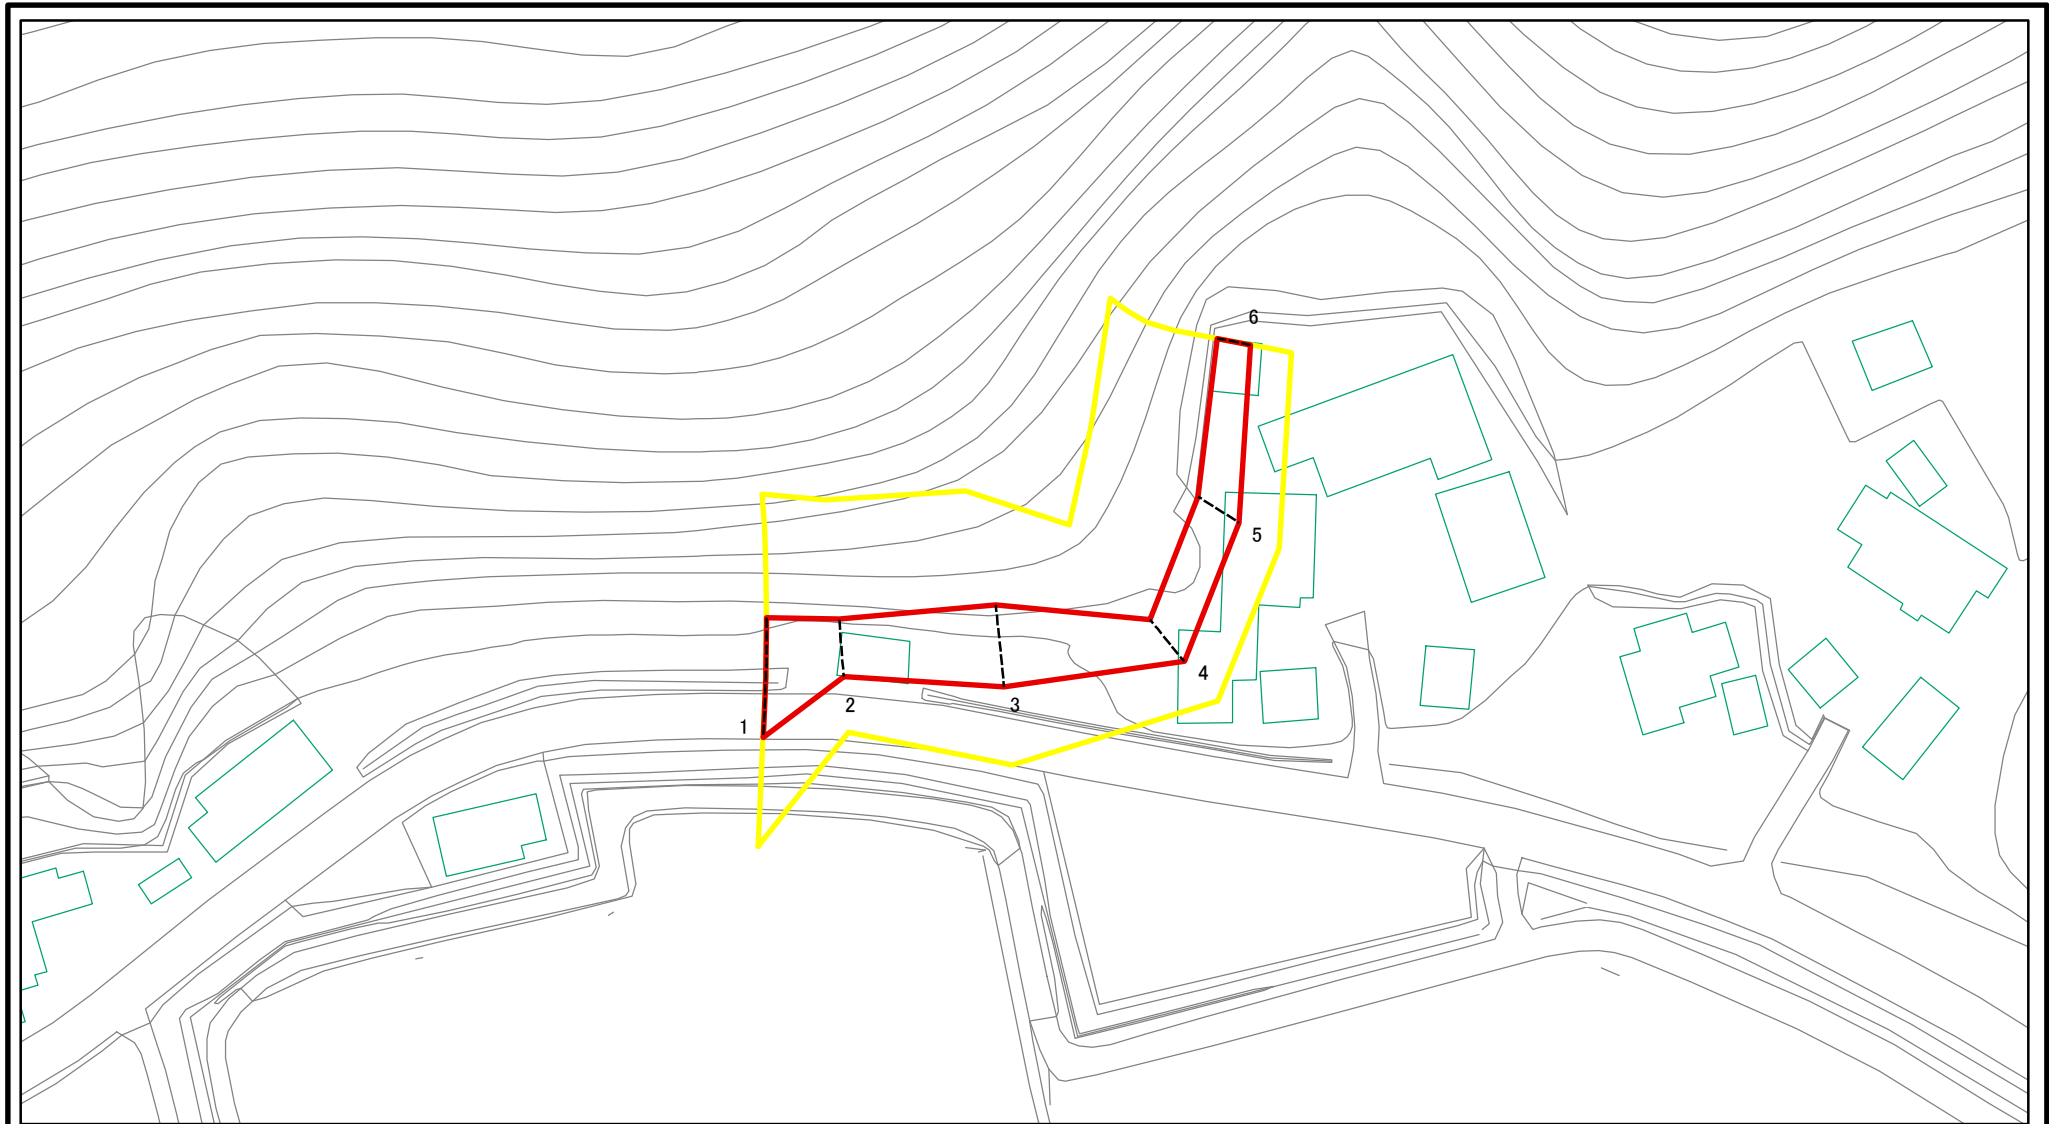

土砂災害警戒区域等の指定の公示に係る図書(その2)

0 25 50 100
m

図中の数字は横断測線番号を示す

様式-2(急)

土砂災害警戒区域・土砂災害特別警戒区域
区域図(その1)

土砂災害防止法施行令第二条の基準に該当する区域

土

自然現象
の種類

土砂災害警戒区域等の指定の公示に係る図書(その2-1)

図中の数字は横断測線番号を示す

様式-2-1(急) 土砂災害警戒区域・土砂災害特別警戒区域 区域図(その2)	土砂災害防止法施行令第二条の基準に該当する区域		土 縮尺 1:1,000	自然現象の種類	急傾斜地の崩壊	箇所番号	II-933-8
	土砂災害防止法施行令第三条の基準に該当する区域			告示番号	第18号	箇所名	境目8
	それ以外の区域			告示年月日	平成23年1月14日	所在地	秋田県由利本荘市赤田字上田表