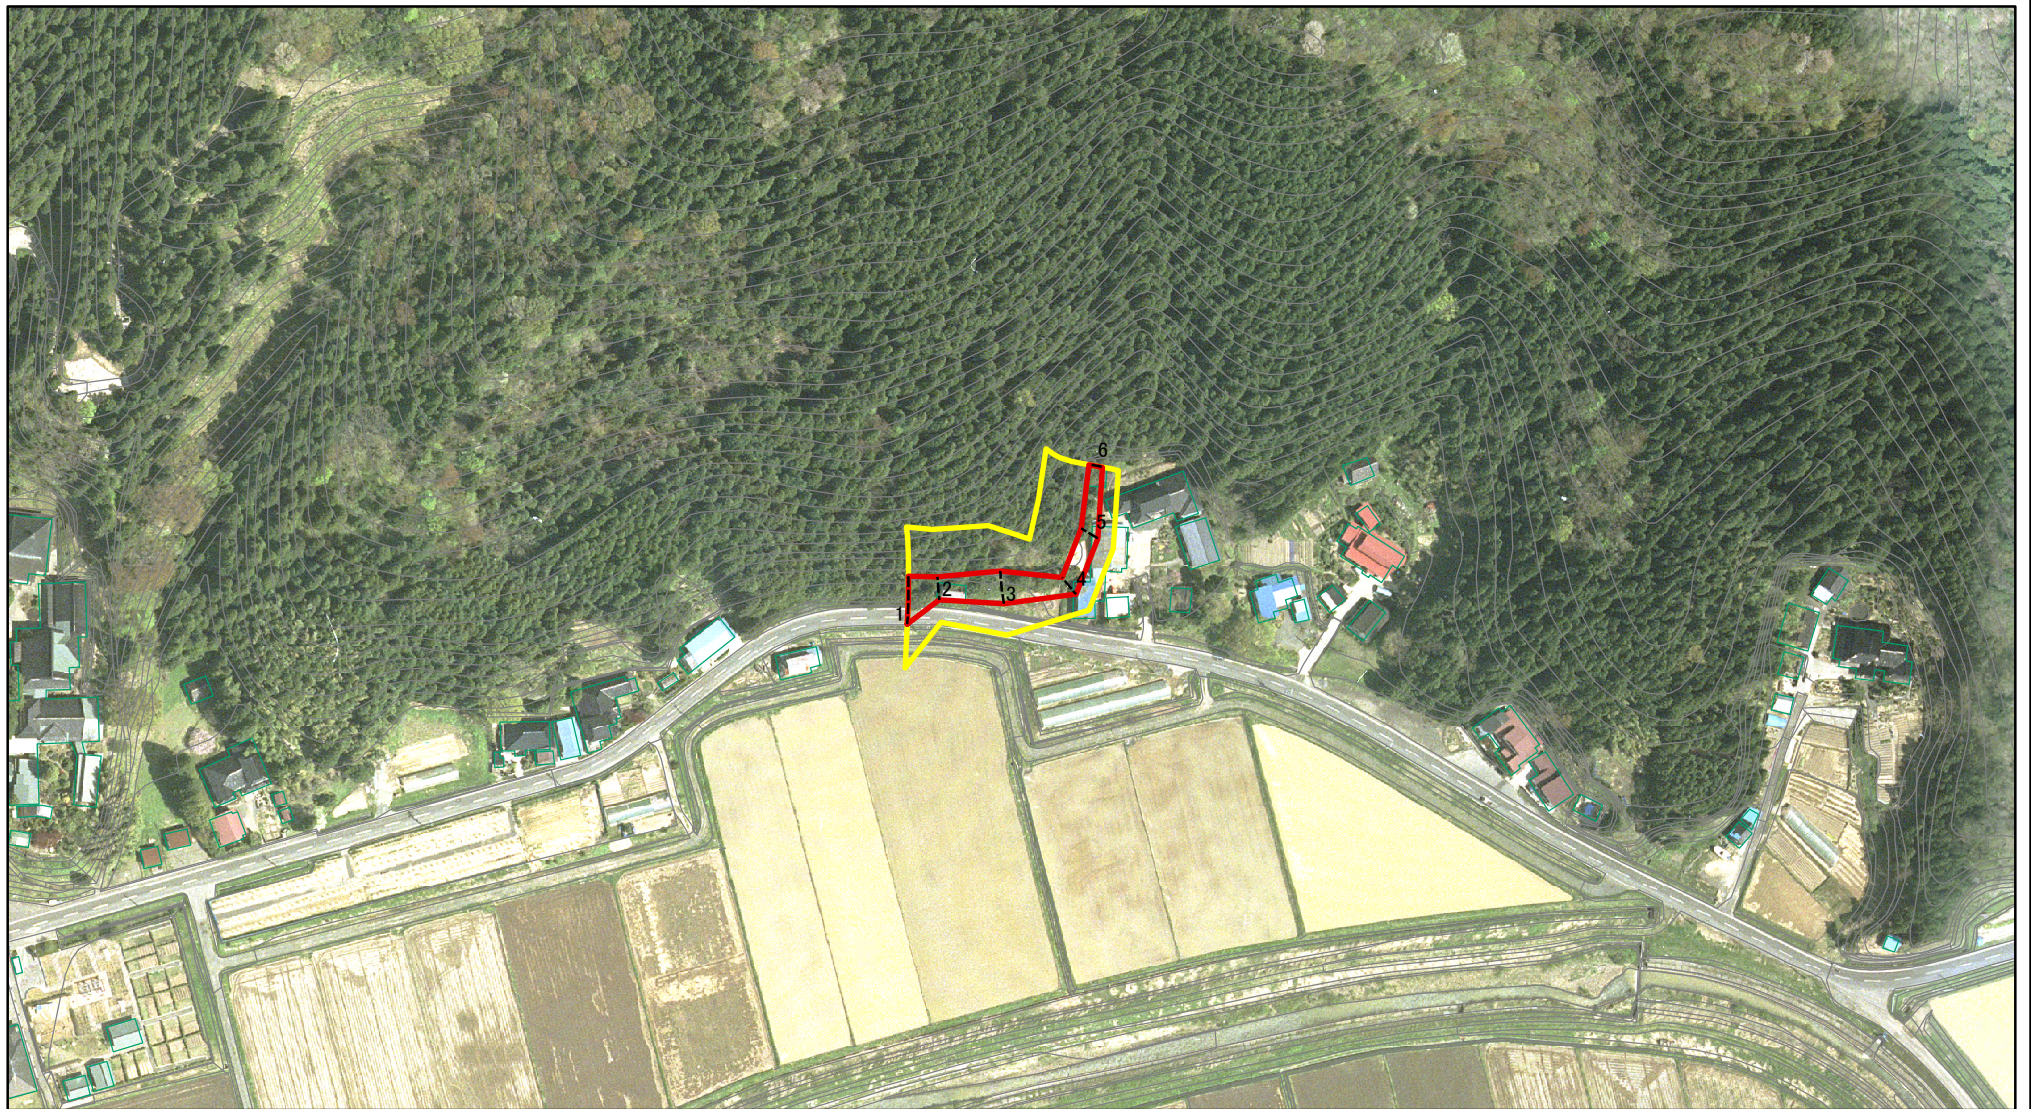

急傾斜地の崩壊

II-933-8

境目8

秋田県由利本荘市赤田字上田表

この地図は、国土地理院長の承認を得て、同院発行の数値地図25000(地図画像)、数値地図200000(地図画像)を複製したものです。(承認番号 平 業複 第 号)

土砂災害警戒区域等の指定の公示に係る図書(その2)

図中の数字は横断測線番号を示す

様式-2(急) 土砂災害警戒区域・土砂災害特別警戒区域 区域図(その1)	土砂災害防止法施行令第二条の基準に該当する区域		土 縮尺 1:2,500	自然現象の種類	急傾斜地の崩壊	箇所番号	II-933-8
	土砂災害防止法施行令第三条の基準に該当する区域			告示番号	第18号	箇所名	境目8
	それ以外の区域			告示年月日	平成23年1月14日	所在地	秋田県由利本荘市赤田字上田表

土砂災害警戒区域等の指定の公示に係る図書(その2)

0 25 50 100
m

図中の数字は横断測線番号を示す

様式-2(急)

土砂災害警戒区域・土砂災害特別警戒区域
区域図(その1)

土砂災害防止法施行令第二条の基準に該当する区域

土

自然現象
の種類

急傾斜地の崩壊

箇所番号

II-933-8

土砂災害防止法
施行令第三条の
基準に該当する
区域

縮尺

告示番号

第18号

箇所名

境目8

土石等の堆積の高さが3mを超える区域

1:2,500

告示年月日

平成23年1月14日

所在地

秋田県由利本荘市赤田字上田表

それ以外の区域