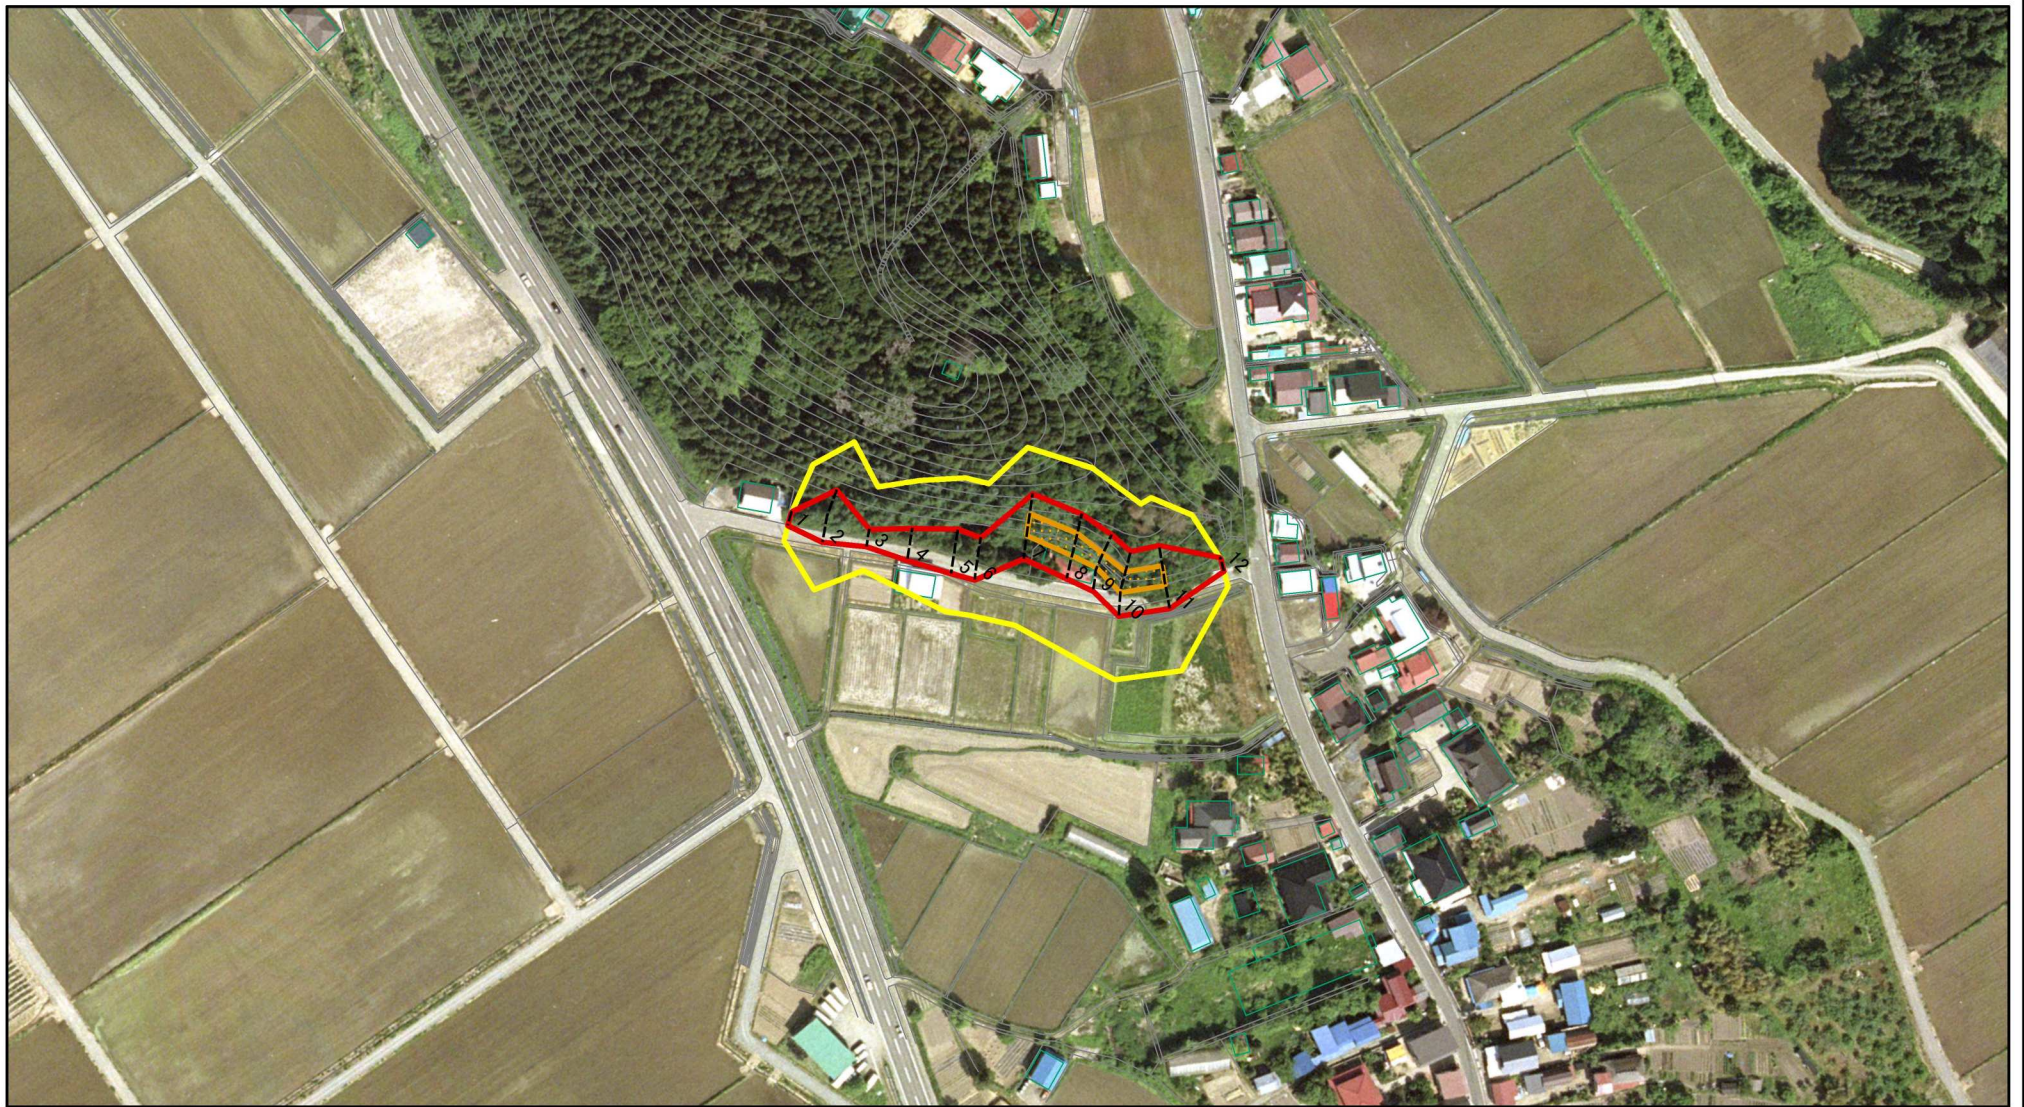

箇所名

新町

所在地

秋田県由利本荘市矢島町元町字新町及び新所

告示年月日

平成28年10月28日

箇所番号

II-1067

箇所名

新町

所在地

秋田県由利本荘市矢島町元町字新町及び新所

# 土砂災害警戒区域等の指定の公示に係る図書(その2)

図中の数字は横断測線番号を示す

様式-2(急)

土砂災害警戒区域・土砂災害特別警戒区域  
区域図(その1)

土砂災害防止法施行令第二条の基準に該当する区域	
土砂災害防止法施行令第三条の基準に該当する区域	
それ以外の区域	

	縮尺
	1:2,500

自然現象の種類	急傾斜地の崩壊	箇所番号	II-1067
告示番号	第577号	箇所名	新町
告示年月日	平成28年10月28日	所在地	秋田県由利本荘市矢島町元町字新町及び新所