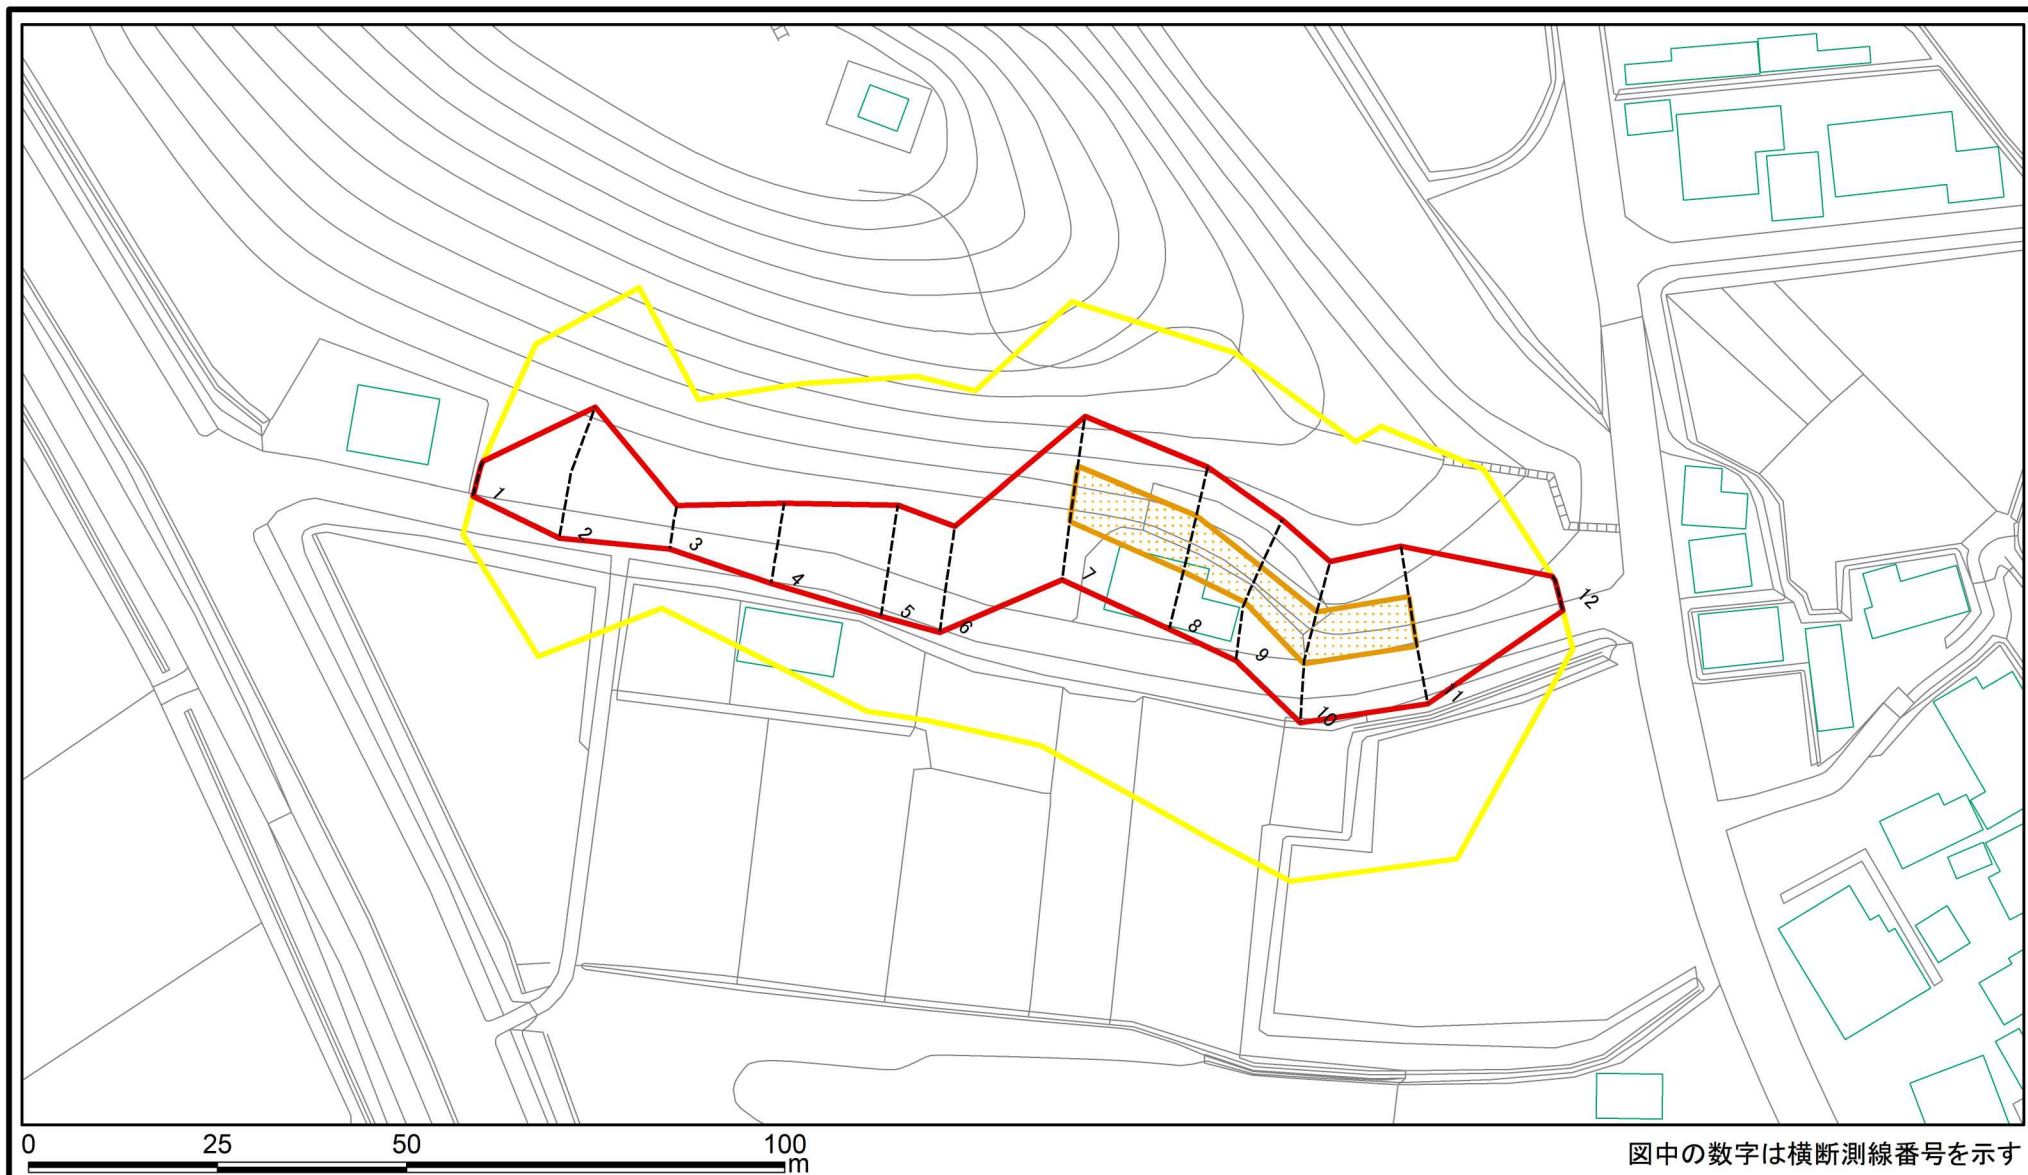

# 土砂災害警戒区域等の指定の公示に係る図書(その2)

図中の数字は横断測線番号を示す

様式-2(急)

土砂災害警戒区域・土砂災害特別警戒区域  
区域図(その1)

土砂災害防止法施行令第二条の基準に該当する区域	
土砂災害防止法施行令第三条の基準に該当する区域	
それ以外の区域	

	縮尺
	1:2,500

自然現象の種類	急傾斜地の崩壊	箇所番号	II-1067
告示番号	第577号	箇所名	新町
告示年月日	平成28年10月28日	所在地	秋田県由利本荘市矢島町元町字新町及び新所

# 土砂災害警戒区域等の指定の公示に係る図書(その2-1)

様式-2-1(急)

土砂災害警戒区域・土砂災害特別警戒区域

区域図(その2)

土砂災害防止法施行令第二条の基準に該当する区域

自然現象の種類

急傾斜地の崩壊

箇所番号