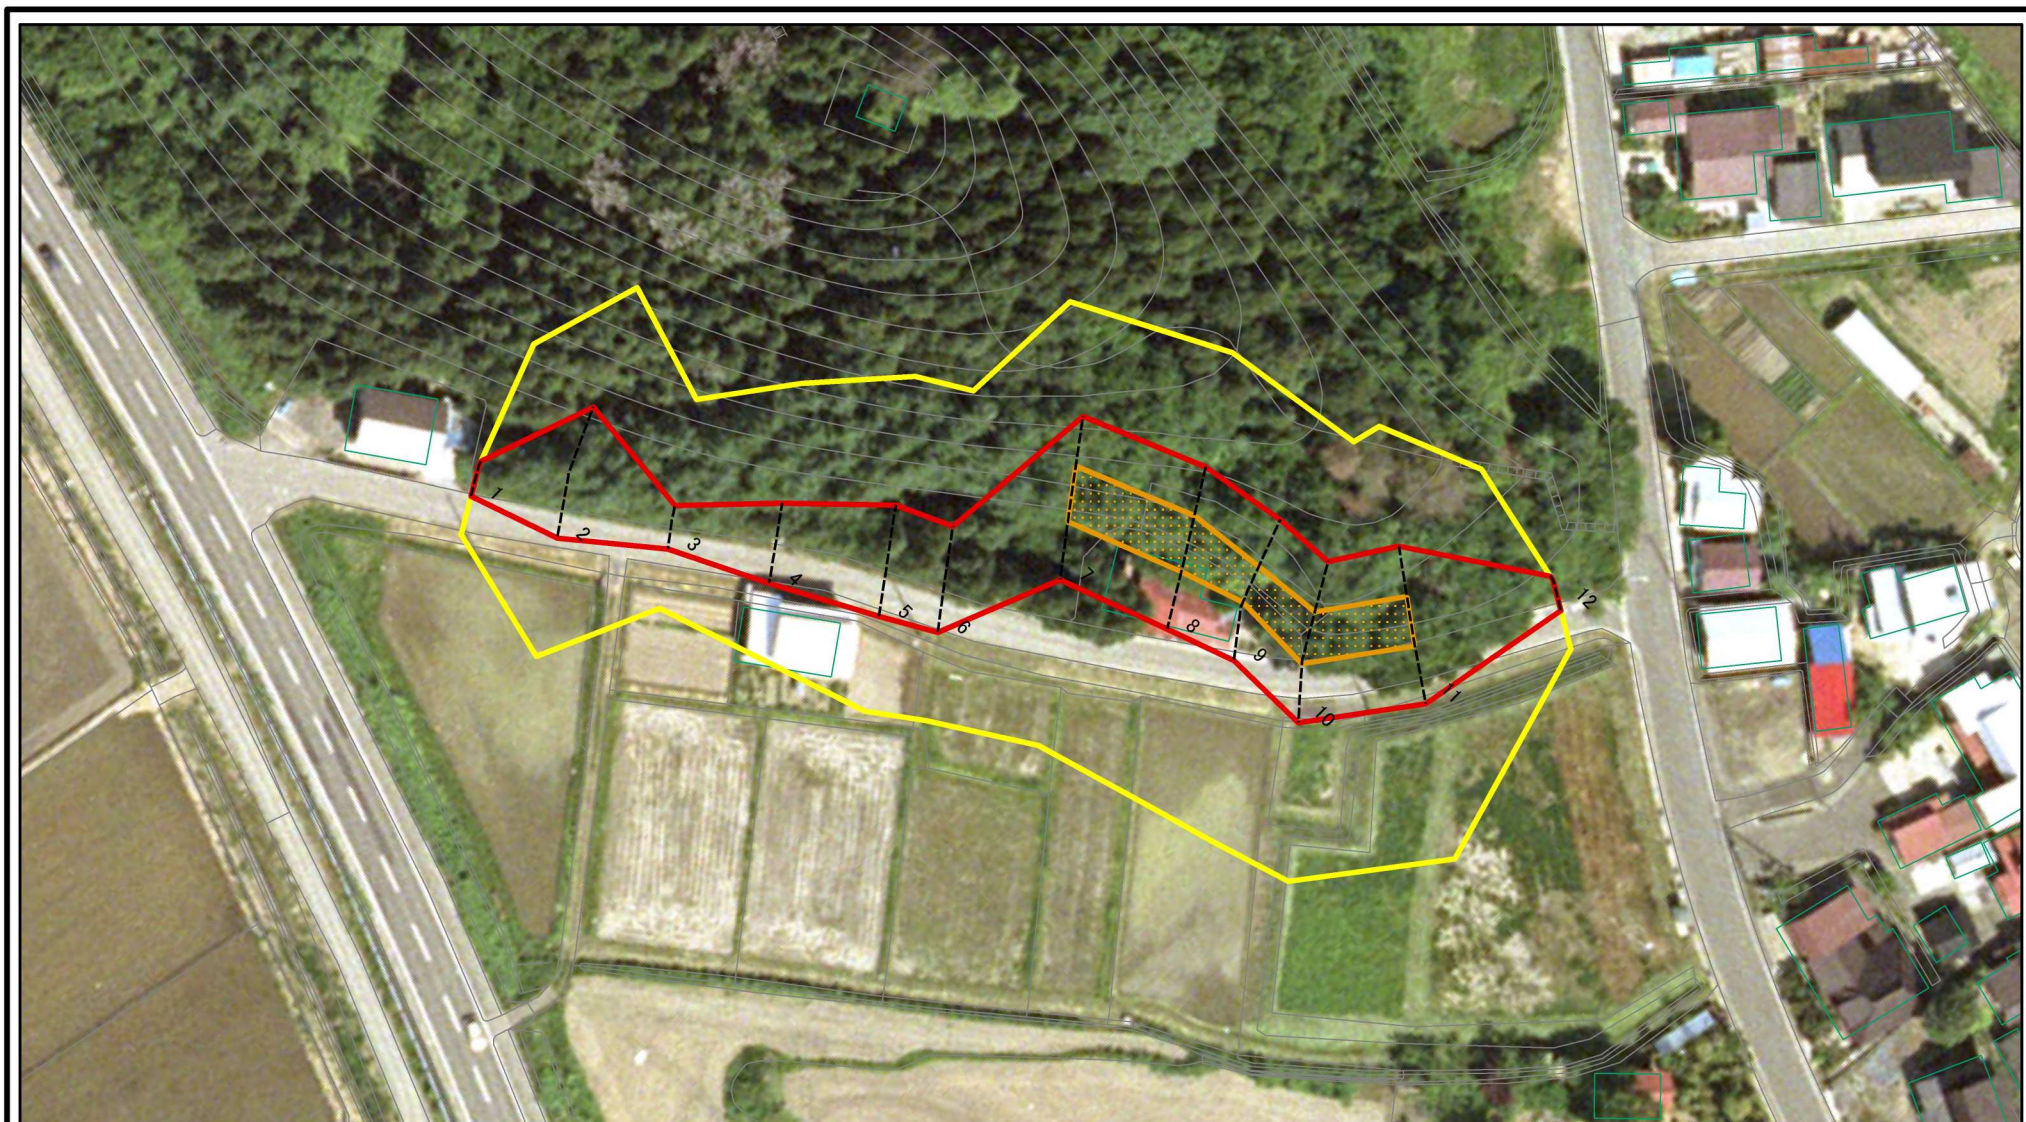

土砂災害警戒区域等の指定の公示に係る図書(その2-1)

図中の数字は横断測線番号を示す

様式-2-1(急)

土砂災害警戒区域・土砂災害特別警戒区域

区域図(その2)

土砂災害防止法施行令第二条の基準に該当する区域

自然現象の種類

急傾斜地の崩壊

箇所番号

II-1067

土砂災害防止法施行令第三条の基準に該当する区域

縮尺

告示番号

第577号

箇所名

新町

土砂等の(移動)高さが1m以下の場合、土砂等の移動による力が100kN/mを超える区域

告示年月日

平成28年10月28日

所在地

秋田県由利本荘市矢島町元町字新町及び新所

土砂等の堆積の高さが3mを超える区域

それ以外の区域

1:1,000