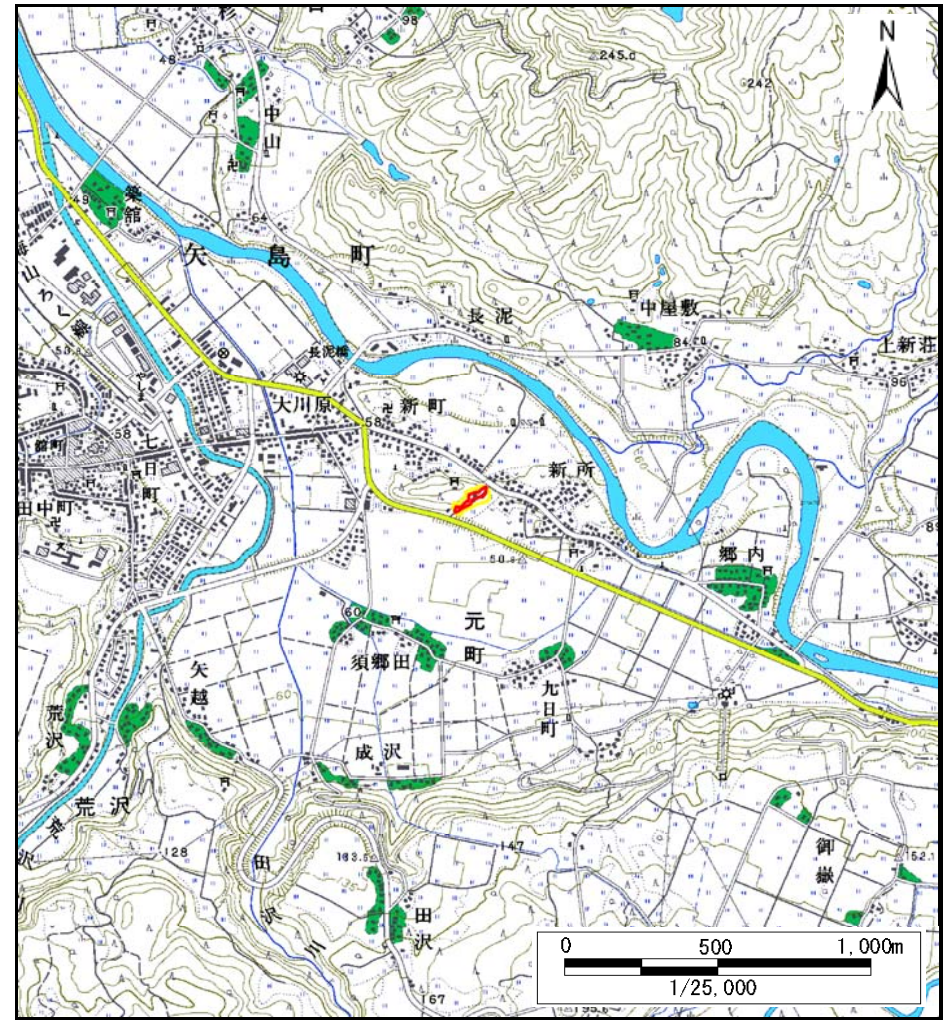

# 土砂災害警戒区域等の指定の公示に係る図書（その1）

(1/200,000)

(1/25,000)

様式－1（急）  
土砂災害警戒区域・土砂災害特別警戒区域 位置図

自然現象の種類

急傾斜地の崩壊

箇所番号

Ⅱ-1067

箇所名

新町

所在地

秋田県由利本荘市矢島町元町字新町及び新所

# 土砂災害警戒区域等の指定の公示に係る図書(その2)

0 25 50 100  
m

図中の数字は横断測線番号を示す

様式-2(急)

土砂災害警戒区域・土砂災害特別警戒区域  
区域図(その1)

土砂災害防止法施行令第二条の基準に該当する区域

土砂災害防止法  
施行令第三条の  
基準に該当する  
区域

土石等の(移動)高さが1m以下の場合、  
土石等の移動による力が100kN/mを超える区域

# 土砂災害警戒区域等の指定の公示に係る図書(その2)

図中の数字は横断測線番号を示す

様式-2(急)

土砂災害警戒区域・土砂災害特別警戒区域  
区域図(その1)

土砂災害防止法施行令第二条の基準に該当する区域	
土砂災害防止法施行令第三条の基準に該当する区域	
それ以外の区域	

	縮尺
	1:2,500

自然現象の種類	急傾斜地の崩壊	箇所番号	II-1067
告示番号	第577号	箇所名	新町
告示年月日	平成28年10月28日	所在地	秋田県由利本荘市矢島町元町字新町及び新所