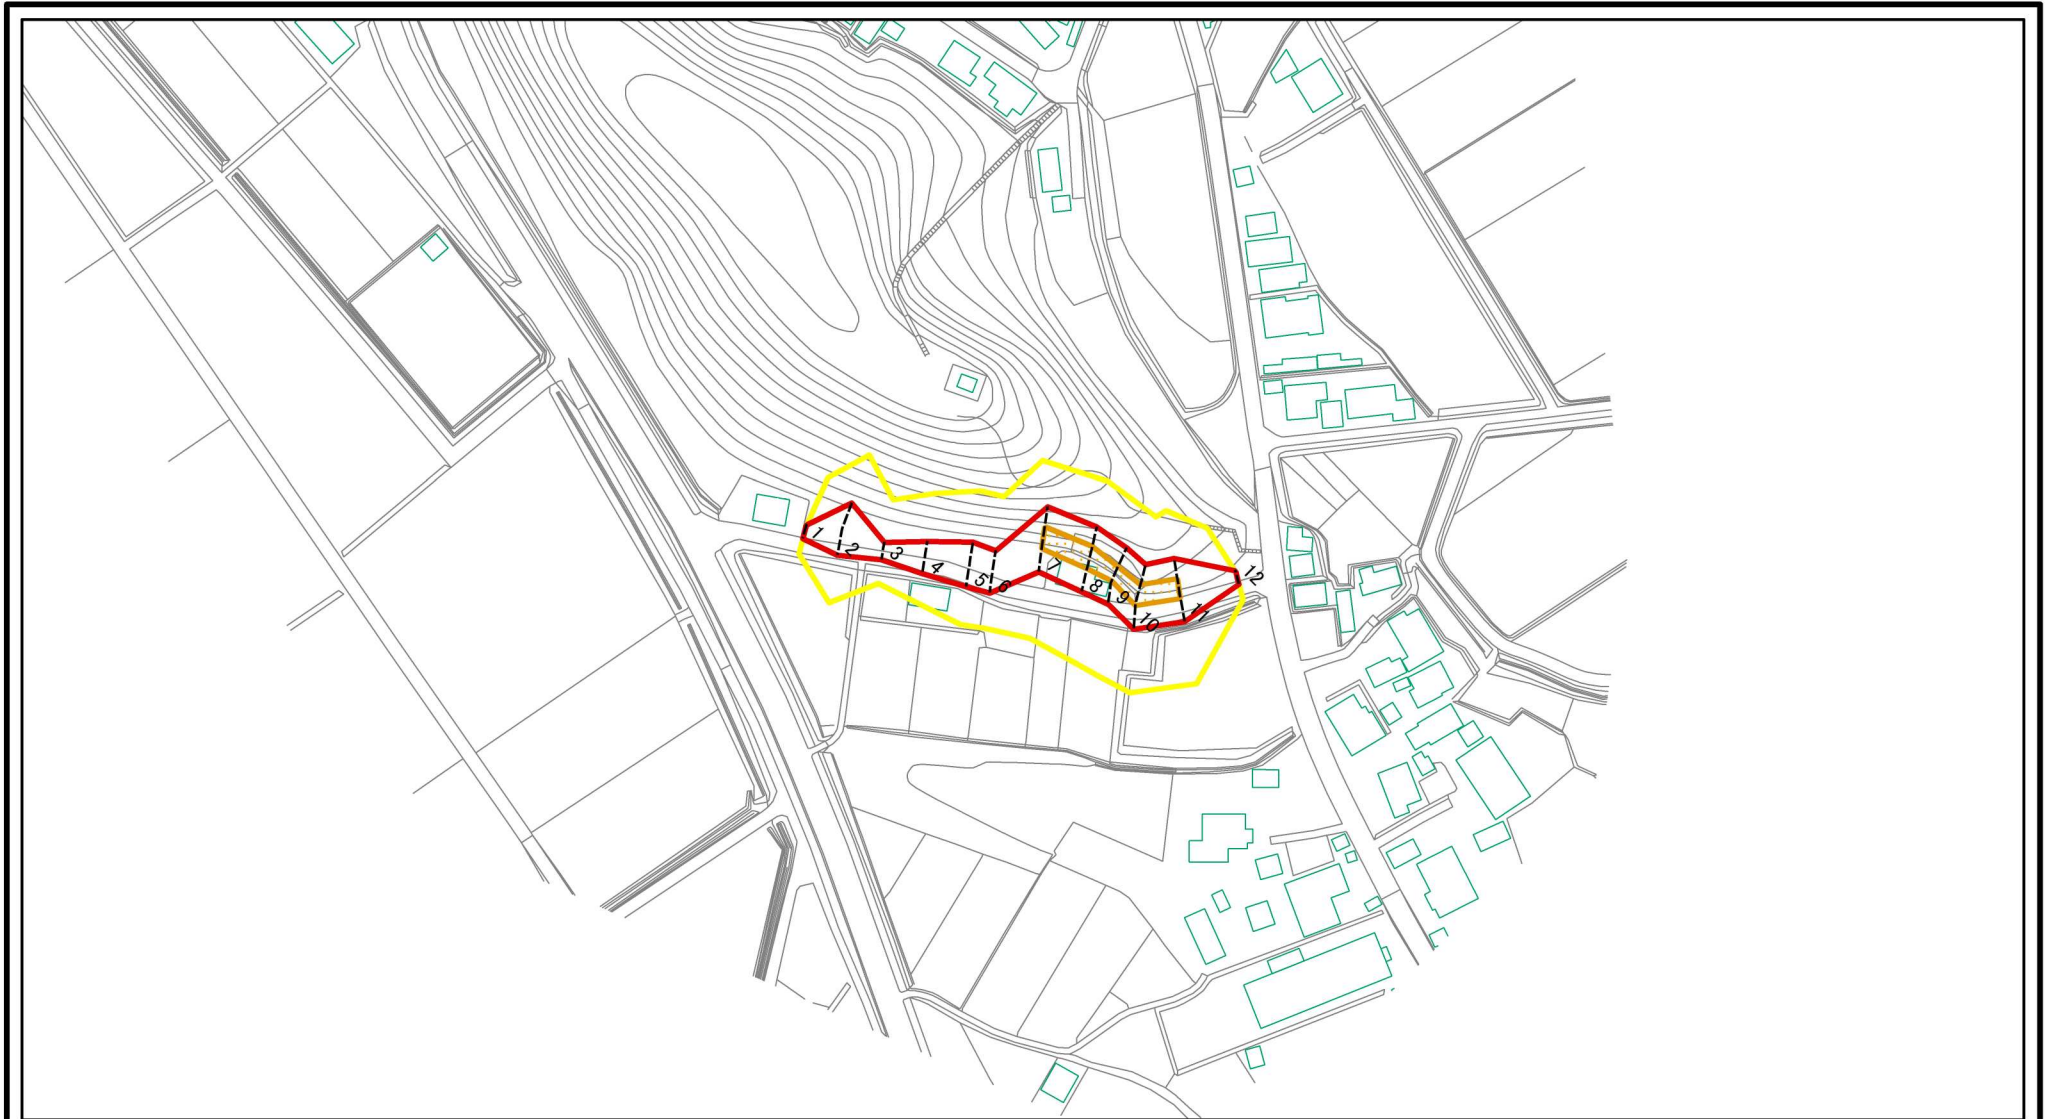

# 土砂災害警戒区域等の指定の公示に係る図書（その1）

(1/200,000)

(1/25,000)

様式－1（急）  
土砂災害警戒区域・土砂災害特別警戒区域 位置図

自然現象の種類

急傾斜地の崩壊

箇所番号

Ⅱ-1067

箇所名

新町

所在地

秋田県由利本荘市矢島町元町字新町及び新所

# 土砂災害警戒区域等の指定の公示に係る図書(その2)

0 25 50 100  
m

図中の数字は横断測線番号を示す

様式-2(急)

土砂災害警戒区域・土砂災害特別警戒区域  
区域図(その1)

土砂災害防止法施行令第二条の基準に該当する区域

土砂災害防止法  
施行令第三条の  
基準に該当する  
区域

土石等の(移動)高さが1m以下の場合、  
土石等の移動による力が100kN/mを超える区域

# 土砂災害警戒区域等の指定の公示に係る図書(その2)

図中の数字は横断測線番号を示す

様式-2(急)

土砂災害警戒区域・土砂災害特別警戒区域  
区域図(その1)

土砂災害防止法施行令第二条の基準に該当する区域	
土砂災害防止法施行令第三条の基準に該当する区域	
それ以外の区域	

	縮尺
	1:2,500

自然現象の種類	急傾斜地の崩壊	箇所番号	II-1067
告示番号	第577号	箇所名	新町
告示年月日	平成28年10月28日	所在地	秋田県由利本荘市矢島町元町字新町及び新所