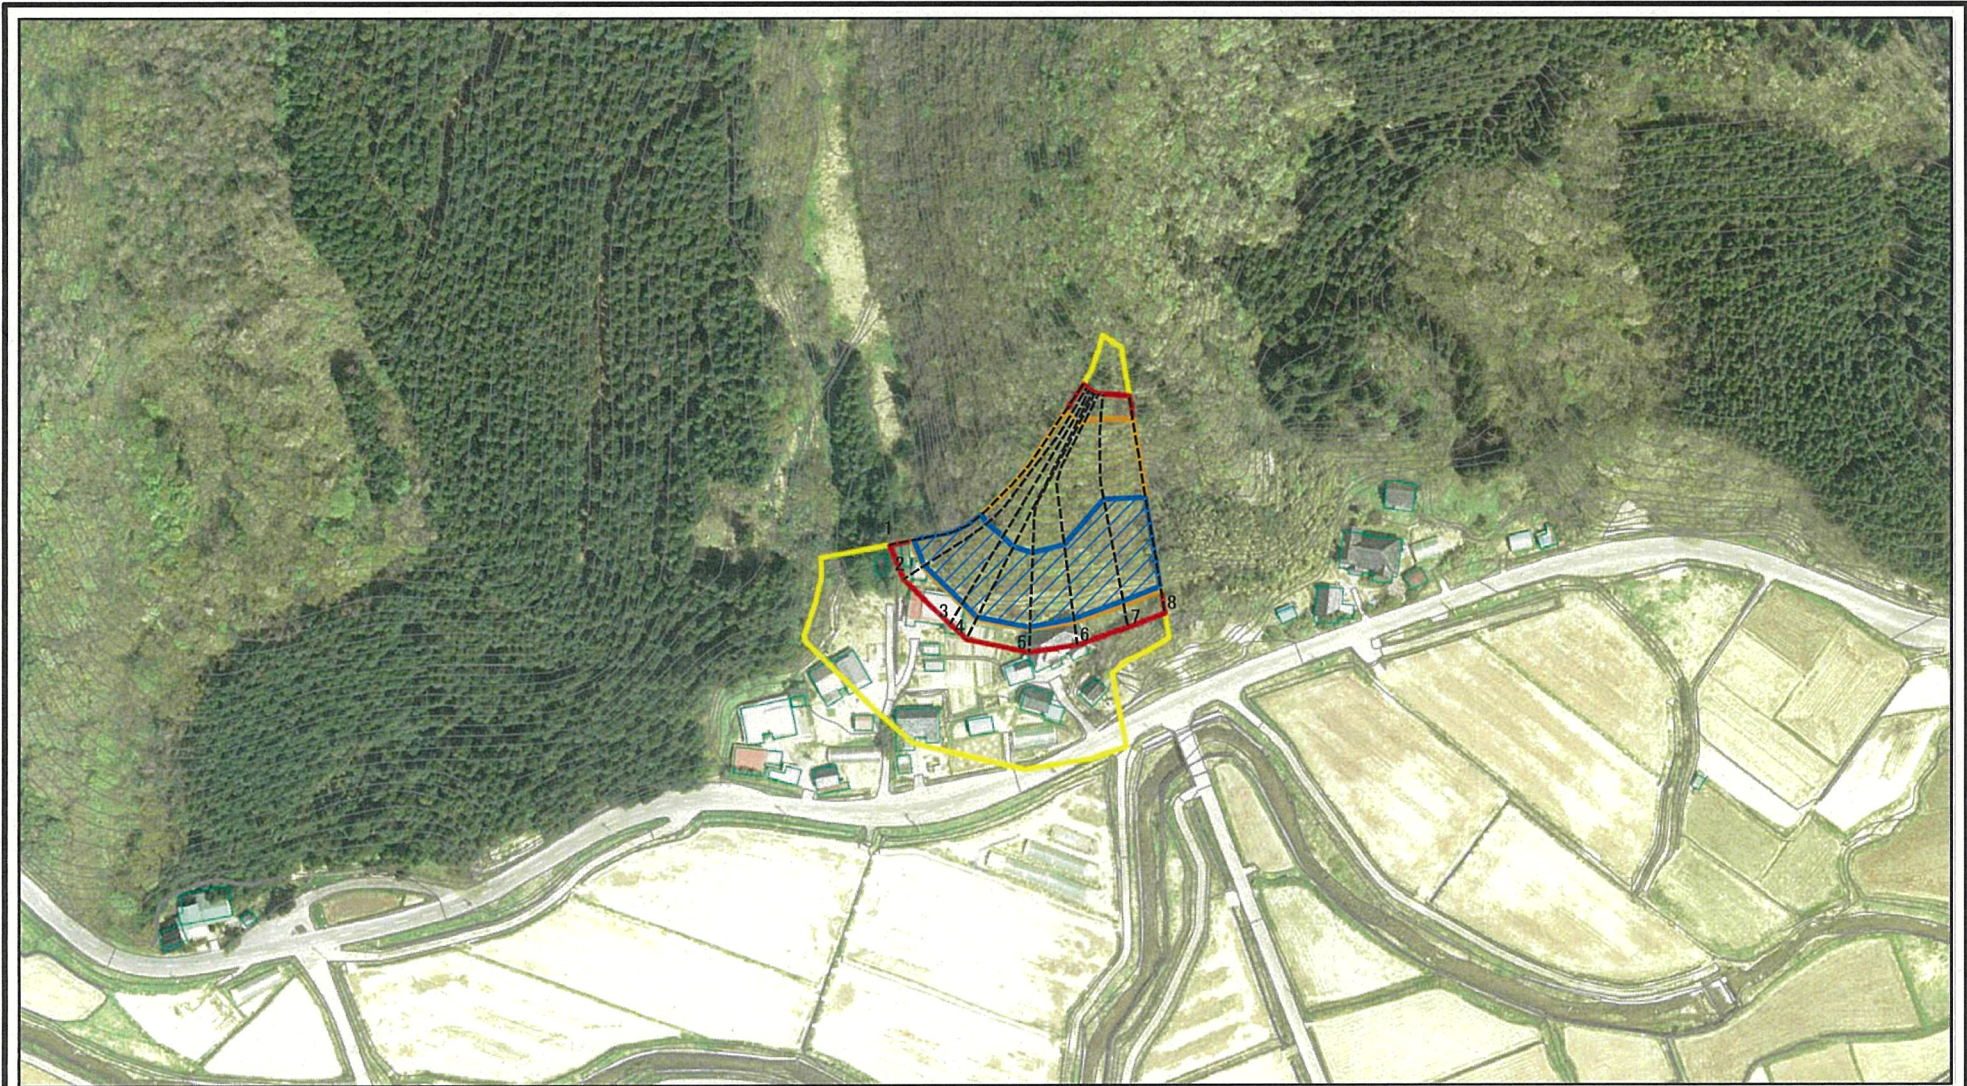

土砂災害警戒区域等の指定の公示に係る図書（その1）

(1/200,000)

(1/25,000)

様式-1 (急)
土砂災害警戒区域・土砂災害特別警戒区域 位置図

自然現象の種類	急傾斜地の崩壊
箇所番号	II-895
箇所名	罫沢
所在地	秋田県由利本荘市岩城下蛇田字罫沢

この地図は、国土地理院長の承認を得て、同院発行の数値地図200000(地図画像)及び数値地図25000(地図画像)を複製したものである。(承認番号 平26情複、第739号)

土砂災害警戒区域等の指定の公示に係る図書(その2)

0 25 50 100
m

図中の数字は横断測線番号を示す

様式-2(急)

土砂災害警戒区域・土砂災害特別警戒区域
区域図(その1)

土砂災害防止法施行令第二条の基準に該当する区域	
土砂災害防止法施行令第三条の基準に該当する区域	
それ以外の区域	

N	
縮尺	1:2,500

自然現象の種類	急傾斜地の崩壊	箇所番号	II-895
告示番号	第533号	箇所名	溝沢
告示年月日	平成27年12月11日	所在地	秋田県由利本荘市岩城下蛇田字溝沢

土砂災害警戒区域等の指定の公示に係る図書(その2)

図中の数字は横断測線番号を示す

様式-2(急)

土砂災害警戒区域・土砂災害特別警戒区域
区域図(その1)

土砂災害防止法施行令第二条の基準に該当する区域	
土砂災害防止法施行令第三条の基準に該当する区域	
土砂等の(移動)高さが1m以下の場合、土砂等の移動による力が100kN/mを超える区域	
土砂等の堆積の高さが3mを超える区域	
それ以外の区域	

N
縮尺
1:2,500

自然現象の種類	急傾斜地の崩壊	箇所番号	II-895
告示番号	第533号	箇所名	溝沢
告示年月日	平成27年12月11日	所在地	秋田県由利本荘市岩城下蛇田字溝沢

土砂災害警戒区域等の指定の公示に係る図書(その2-1)

0 25 50 100
m

図中の数字は横断測線番号を示す

様式-2-1(急)

土砂災害警戒区域・土砂災害特別警戒区域
区域図(その2)

土砂災害防止法施行令第二条の基準に該当する区域	
土砂災害防止法施行令第三条の基準に該当する区域	
それ以外の区域	