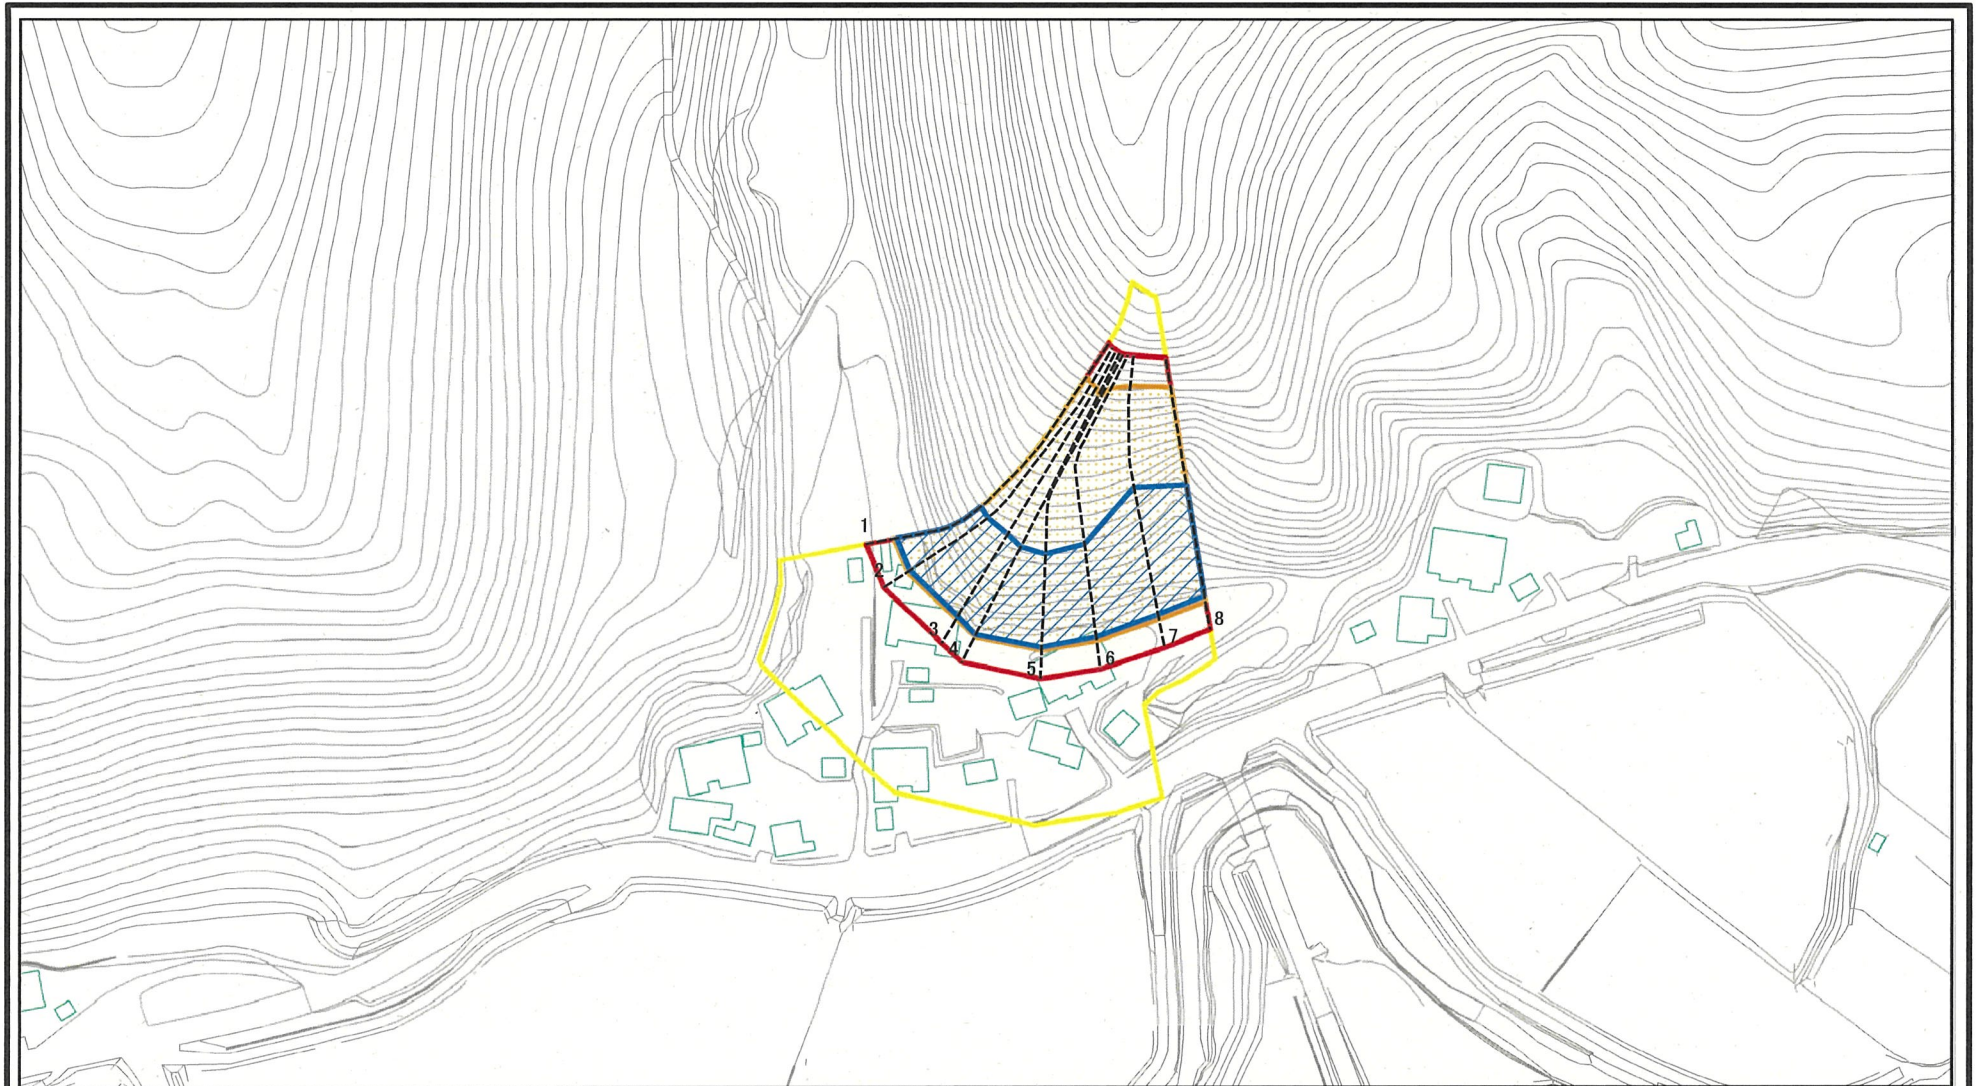

土砂災害警戒区域等の指定の公示に係る図書（その1）

(1/200,000)

(1/25,000)

様式-1 (急)
土砂災害警戒区域・土砂災害特別警戒区域 位置図

自然現象の種類	急傾斜地の崩壊
箇所番号	II-895
箇所名	罫沢
所在地	秋田県由利本荘市岩城下蛇田字罫沢

この地図は、国土地理院長の承認を得て、同院発行の数値地図200000(地図画像)及び数値地図25000(地図画像)を複製したものである。(承認番号 平26情複、第739号)

土砂災害警戒区域等の指定の公示に係る図書(その2)

0 25 50 100
m

図中の数字は横断測線番号を示す

様式-2(急)

土砂災害警戒区域・土砂災害特別警戒区域
区域図(その1)

土砂災害防止法施行令第二条の基準に該当する区域	
土砂災害防止法施行令第三条の基準に該当する区域	
それ以外の区域	

N	
縮尺	1:2,500

自然現象の種類	急傾斜地の崩壊	箇所番号	II-895
告示番号	第533号	箇所名	溝沢
告示年月日	平成27年12月11日	所在地	秋田県由利本荘市岩城下蛇田字溝沢

土砂災害警戒区域等の指定の公示に係る図書(その2)

図中の数字は横断測線番号を示す

様式-2(急)

土砂災害警戒区域・土砂災害特別警戒区域
区域図(その1)

土砂災害防止法施行令第二条の基準に該当する区域	
土砂災害防止法施行令第三条の基準に該当する区域	
土砂等の(移動)高さが1m以下の場合、土砂等の移動による力が100kN/mを超える区域	
土砂等の堆積の高さが3mを超える区域	
それ以外の区域	

N
縮尺
1:2,500

自然現象の種類	急傾斜地の崩壊	箇所番号	II-895
告示番号	第533号	箇所名	溝沢
告示年月日	平成27年12月11日	所在地	秋田県由利本荘市岩城下蛇田字溝沢

土砂災害警戒区域等の指定の公示に係る図書(その2-1)

0 25 50 100
m

図中の数字は横断測線番号を示す

様式-2-1(急)

土砂災害警戒区域・土砂災害特別警戒区域
区域図(その2)

土砂災害防止法施行令第二条の基準に該当する区域	
土砂災害防止法施行令第三条の基準に該当する区域	
それ以外の区域	