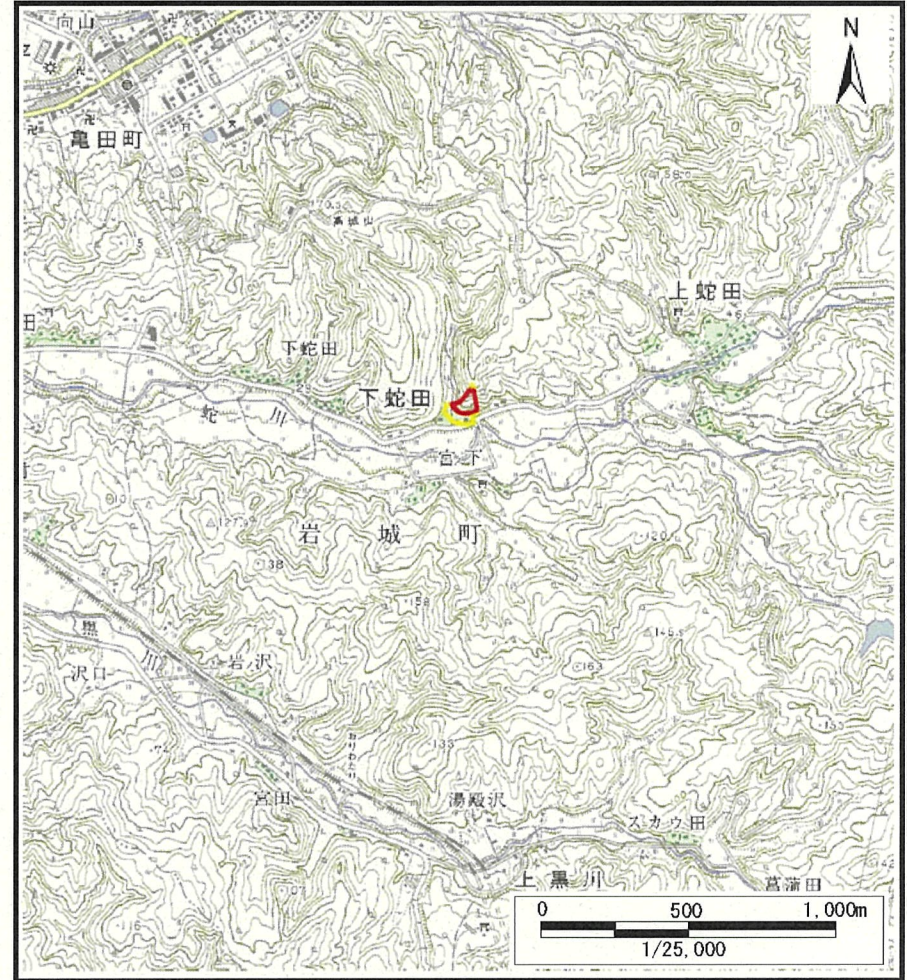

土砂災害警戒区域等の指定の公示に係る図書（その1）

(1/200,000)

(1/25,000)

様式-1 (急)
土砂災害警戒区域・土砂災害特別警戒区域 位置図

自然現象の種類	急傾斜地の崩壊
箇所番号	II-895
箇所名	罫沢
所在地	秋田県由利本荘市岩城下蛇田字罫沢

この地図は、国土地理院長の承認を得て、同院発行の数値地図200000(地図画像)及び数値地図25000(地図画像)を複製したものである。(承認番号 平26情複、第739号)

土砂災害警戒区域等の指定の公示に係る図書(その2)

0 25 50 100
m

図中の数字は横断測線番号を示す

様式-2(急)

土砂災害警戒区域・土砂災害特別警戒区域
区域図(その1)

土砂災害防止法施行令第二条の基準に該当する区域	
土砂災害防止法施行令第三条の基準に該当する区域	
それ以外の区域	

N	
縮尺	1:2,500

自然現象の種類	急傾斜地の崩壊	箇所番号	II-895
告示番号	第533号	箇所名	溝沢
告示年月日	平成27年12月11日	所在地	秋田県由利本荘市岩城下蛇田字溝沢

自然現象の種類	急傾斜地の崩壊	箇所番号	II-895
告示番号	第533号	箇所名	溝沢
告示年月日	平成27年12月11日	所在地	秋田県由利本荘市岩城下蛇田字溝沢

土砂災害警戒区域等の指定の公示に係る図書(その2-1)

0 25 50 100
m

図中の数字は横断測線番号を示す

様式-2-1(急)

土砂災害警戒区域・土砂災害特別警戒区域
区域図(その2)

土砂災害防止法施行令第二条の基準に該当する区域	
土砂災害防止法施行令第三条の基準に該当する区域	
それ以外の区域	

N
縮尺
1:2,000

自然現象の種類
告示番号
告示年月日

急傾斜地の崩壊
第533号
平成27年12月11日

箇所番号
箇所名
所在地

II-895
溝沢
秋田県由利本荘市岩城下蛇田字溝沢

土砂災害警戒区域等の指定の公示に係る図書(その2-1)

図中の数字は横断測線番号を示す

様式-2-1(急)
土砂災害警戒区域・土砂災害特別警戒区域
区域図(その2)