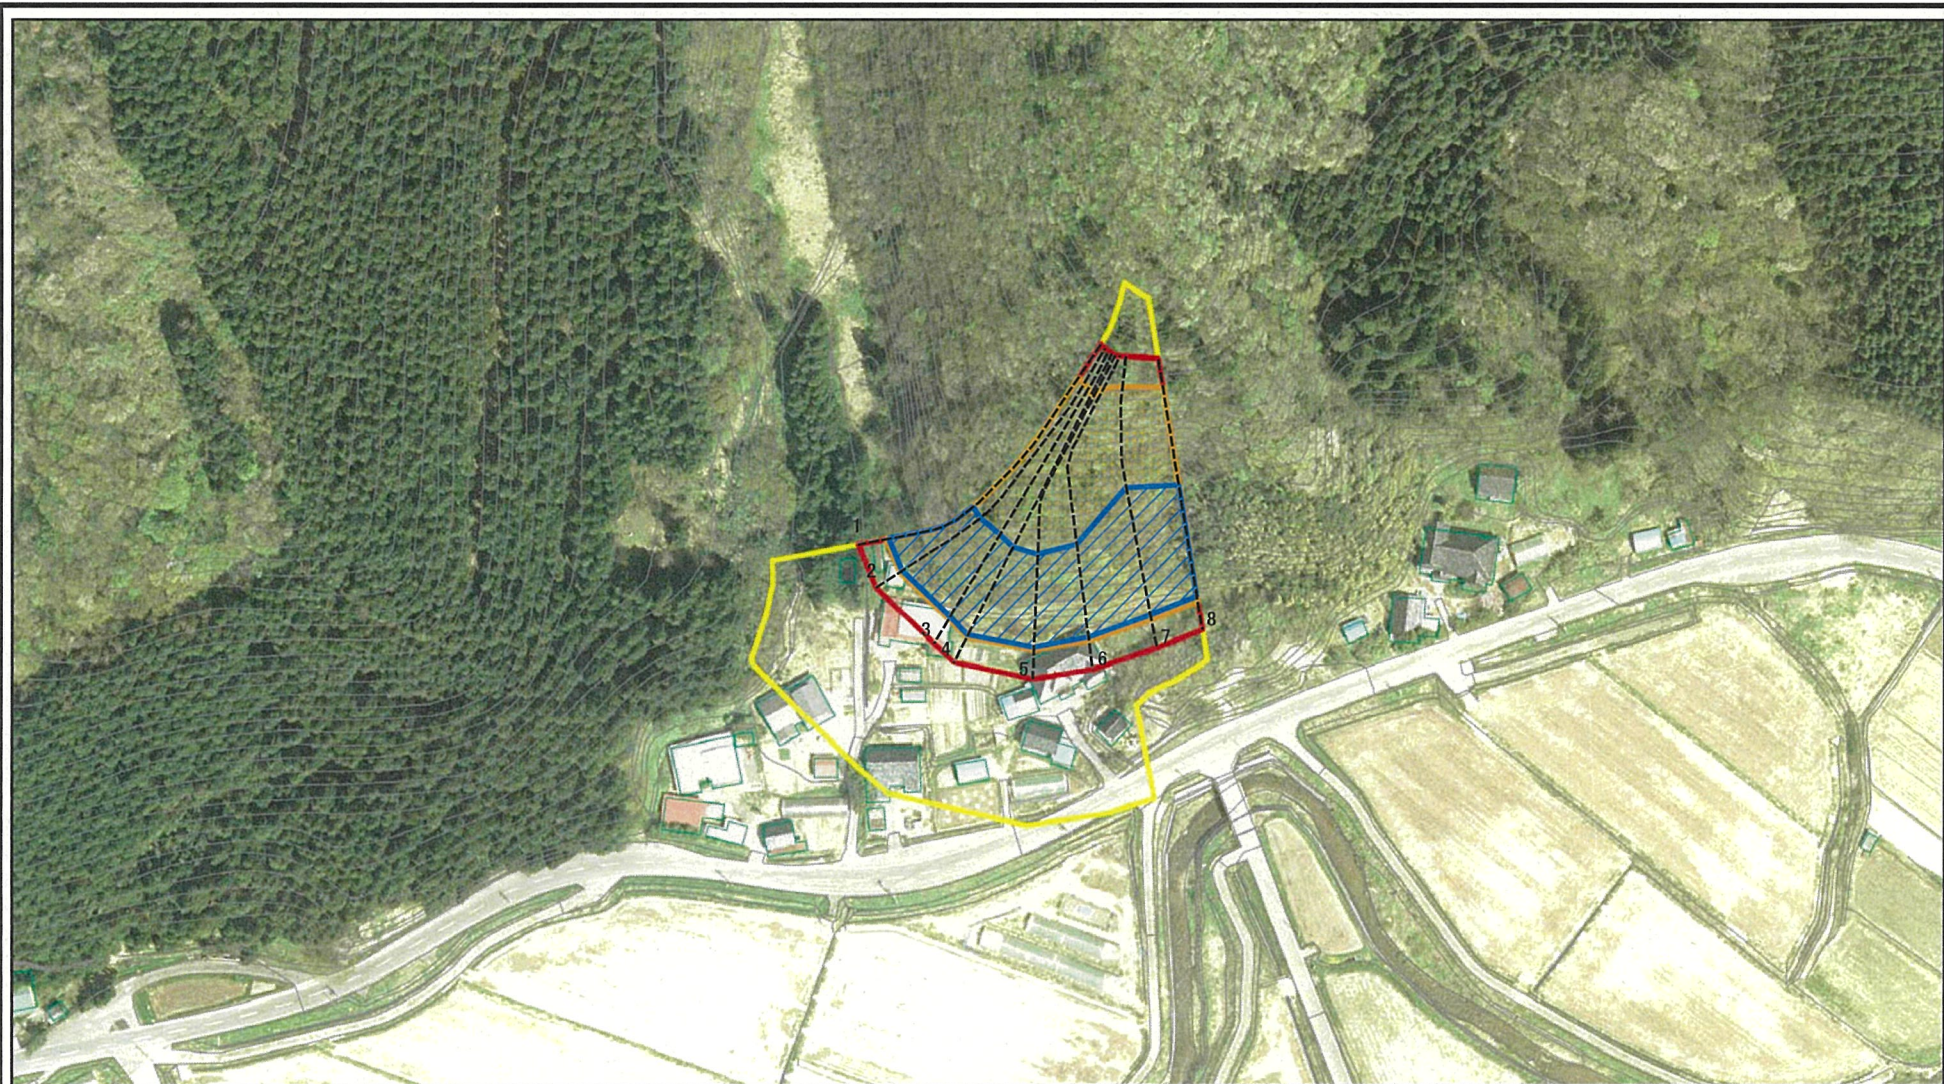

土砂災害警戒区域等の指定の公示に係る図書（その1）

(1/200,000)

(1/25,000)

様式-1 (急)
土砂災害警戒区域・土砂災害特別警戒区域 位置図

自然現象の種類	急傾斜地の崩壊
箇所番号	II-895
箇所名	罫沢
所在地	秋田県由利本荘市岩城下蛇田字罫沢

この地図は、国土地理院長の承認を得て、同院発行の数値地図200000(地図画像)及び数値地図25000(地図画像)を複製したものである。(承認番号 平26情複、第739号)

自然現象の種類	急傾斜地の崩壊	箇所番号	II-895
告示番号	第533号	箇所名	溝沢
告示年月日	平成27年12月11日	所在地	秋田県由利本荘市岩城下蛇田字溝沢

土砂災害警戒区域等の指定の公示に係る図書(その2-1)

0 25 50 100
m

図中の数字は横断測線番号を示す

様式-2-1(急)

土砂災害警戒区域・土砂災害特別警戒区域
区域図(その2)

土砂災害防止法施行令第二条の基準に該当する区域	
土砂災害防止法施行令第三条の基準に該当する区域	
それ以外の区域	

N
縮尺
1:2,000

自然現象の種類
告示番号
告示年月日

急傾斜地の崩壊
第533号
平成27年12月11日

箇所番号
箇所名
所在地

II-895
溝沢
秋田県由利本荘市岩城下蛇田字溝沢

土砂災害警戒区域等の指定の公示に係る図書(その2-1)

図中の数字は横断測線番号を示す

様式-2-1(急)
土砂災害警戒区域・土砂災害特別警戒区域
区域図(その2)

土砂災害防止法施行令第二条の基準に該当する区域	
土砂災害防止法施行令第三条の基準に該当する区域	
それ以外の区域	

N
縮尺
1:2,000

自然現象の種類	急傾斜地の崩壊	箇所番号	II-895
告示番号	第533号	箇所名	崎沢
告示年月日	平成27年12月11日	所在地	秋田県由利本荘市岩城下蛇田字崎沢

土砂災害警戒区域等の指定の公示に係る図書(その2-2)

図中の数字は横断測線番号を示す

様式-2-2(急)
土砂災害特別警戒区域の区域区分図
(急傾斜地の崩壊に伴う土石等の移動により
建築物の地上部に作用すると想定される力)