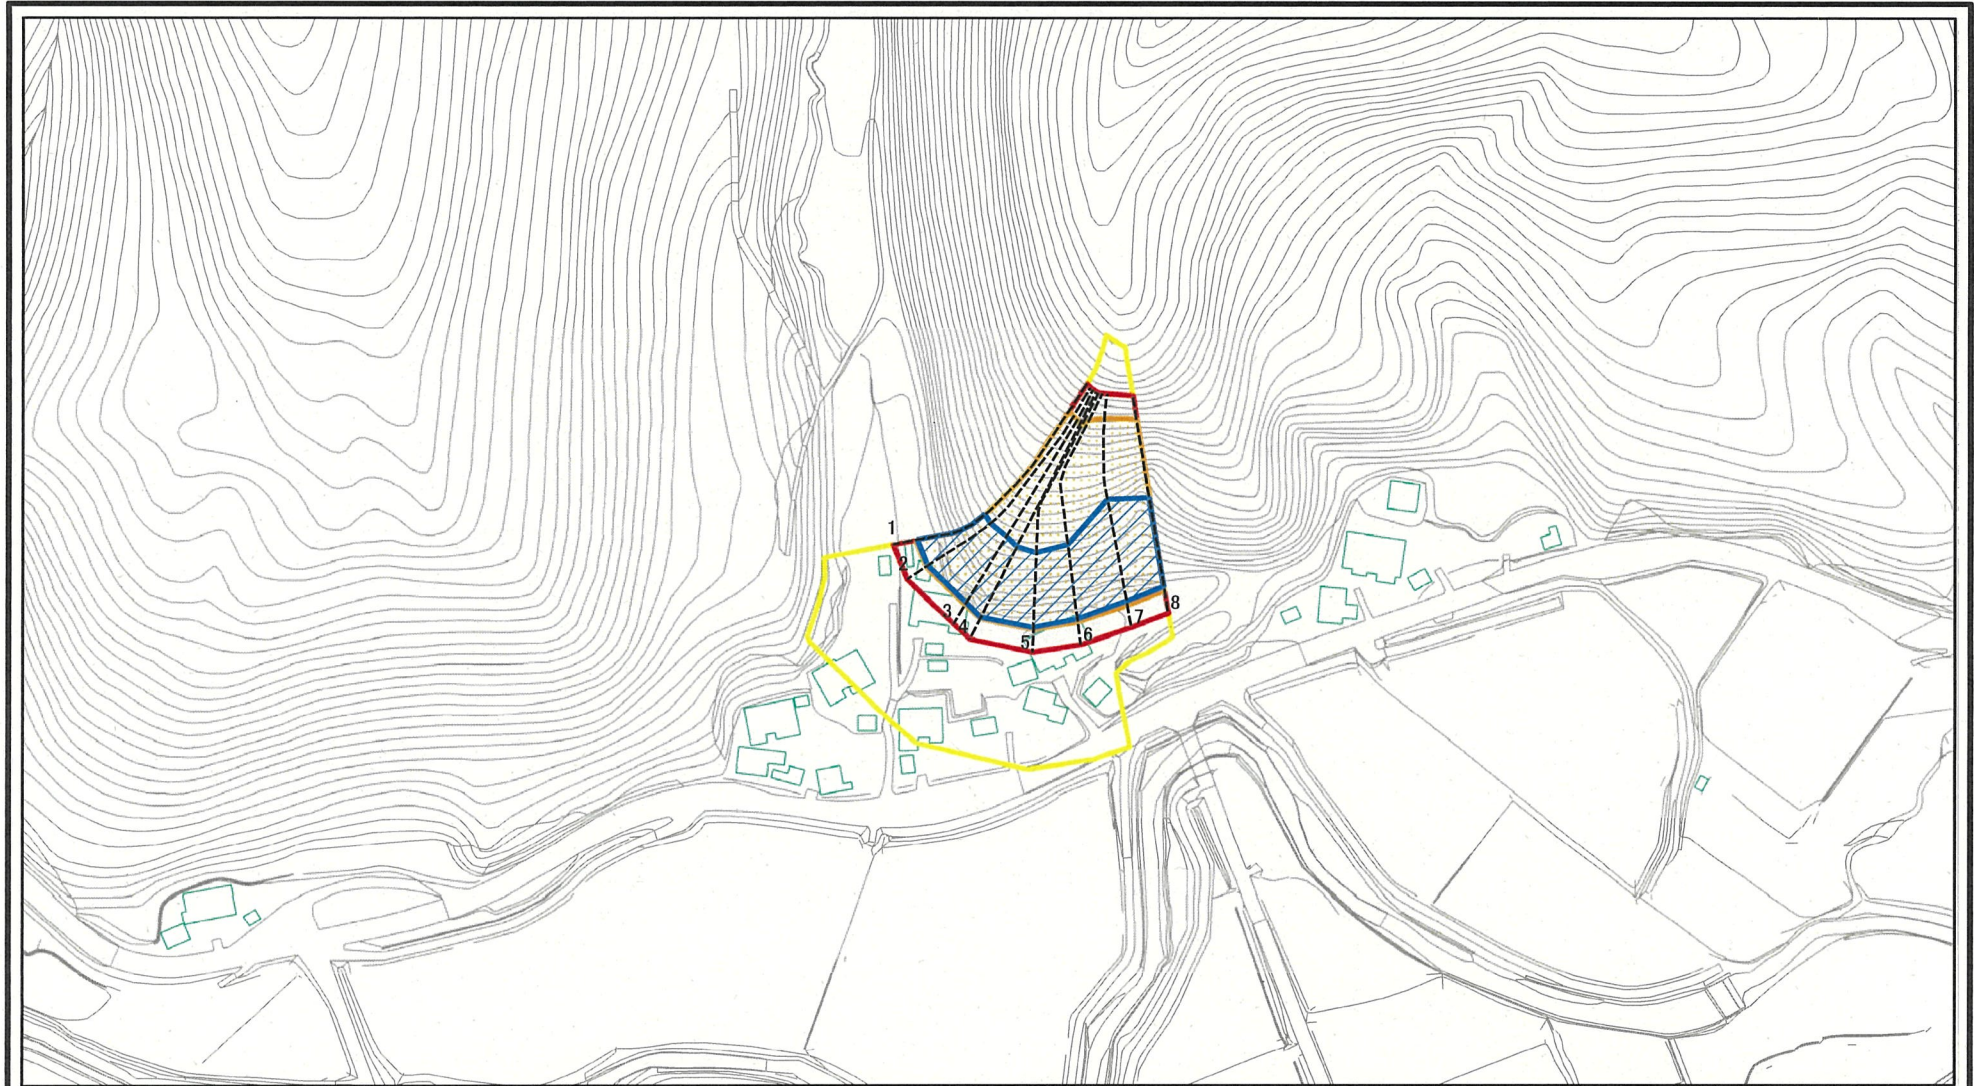

土砂災害警戒区域等の指定の公示に係る図書（その1）

(1/200,000)

(1/25,000)

様式-1 (急)
土砂災害警戒区域・土砂災害特別警戒区域 位置図

自然現象の種類	急傾斜地の崩壊
箇所番号	II-895
箇所名	罫沢
所在地	秋田県由利本荘市岩城下蛇田字罫沢

この地図は、国土地理院長の承認を得て、同院発行の数値地図200000(地図画像)及び数値地図25000(地図画像)を複製したものである。(承認番号 平26情複、第739号)

土砂災害警戒区域等の指定の公示に係る図書(その2)

0 25 50 100
m

図中の数字は横断測線番号を示す

様式-2(急)

土砂災害警戒区域・土砂災害特別警戒区域
区域図(その1)

土砂災害防止法施行令第二条の基準に該当する区域	
土砂災害防止法施行令第三条の基準に該当する区域	
それ以外の区域	

N	
縮尺	1:2,500

自然現象の種類	急傾斜地の崩壊	箇所番号	II-895
告示番号	第533号	箇所名	溝沢
告示年月日	平成27年12月11日	所在地	秋田県由利本荘市岩城下蛇田字溝沢

土砂災害警戒区域等の指定の公示に係る図書(その2)

図中の数字は横断測線番号を示す

様式-2(急)

土砂災害警戒区域・土砂災害特別警戒区域
区域図(その1)

土砂災害防止法施行令第二条の基準に該当する区域	
土砂災害防止法施行令第三条の基準に該当する区域	
土砂等の(移動)高さが1m以下の場合、土砂等の移動による力が100kN/mを超える区域	
土砂等の堆積の高さが3mを超える区域	
それ以外の区域	

N
縮尺
1:2,500

自然現象の種類	急傾斜地の崩壊	箇所番号	II-895
告示番号	第533号	箇所名	溝沢
告示年月日	平成27年12月11日	所在地	秋田県由利本荘市岩城下蛇田字溝沢

土砂災害警戒区域等の指定の公示に係る図書(その2-1)

0 25 50 100
m

図中の数字は横断測線番号を示す

様式-2-1(急)

土砂災害警戒区域・土砂災害特別警戒区域
区域図(その2)

土砂災害防止法施行令第二条の基準に該当する区域	
土砂災害防止法施行令第三条の基準に該当する区域	
それ以外の区域	