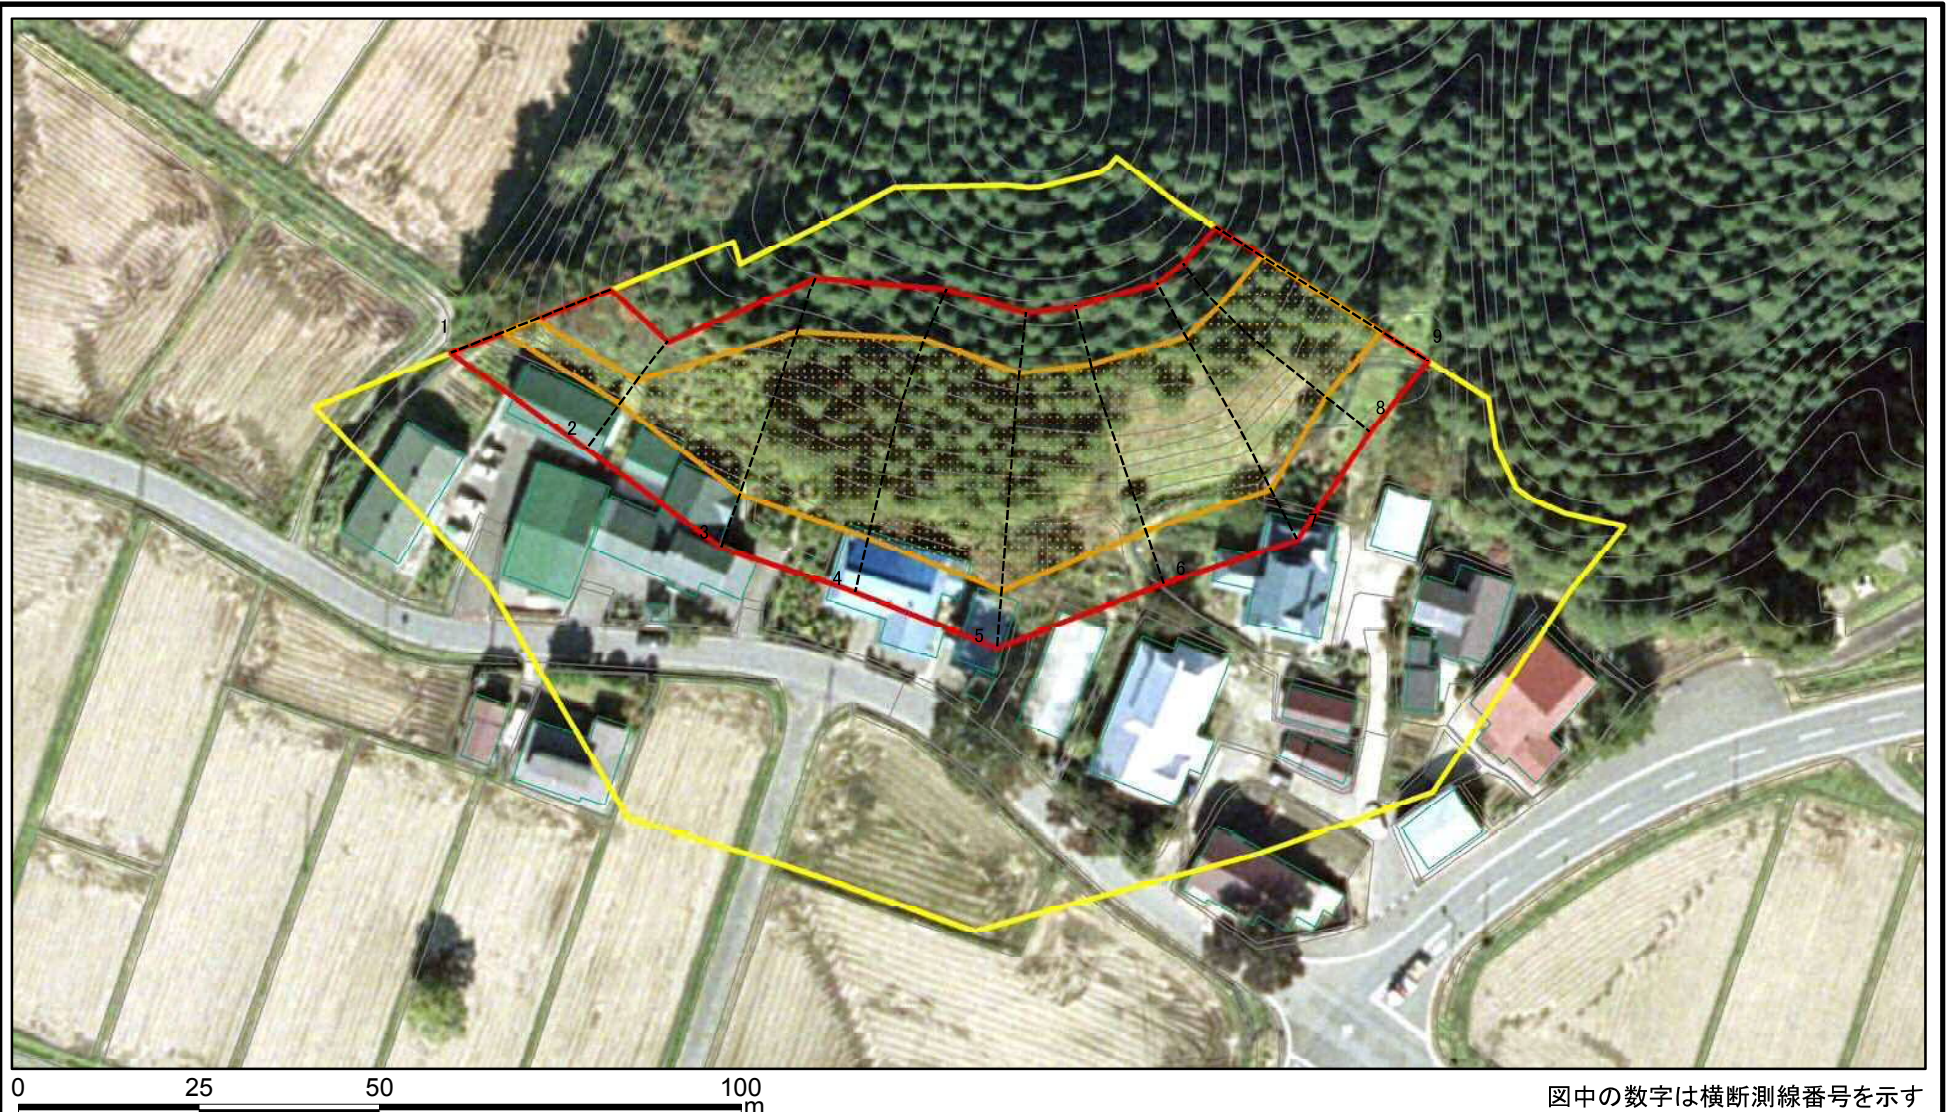

平成30年2月16日

箇所番号

箇所名

所在地

I-1304

諏訪前

秋田県南秋田郡井川町大妻
字諏訪前

土砂災害警戒区域等の指定の公示に係る図書(その2-1)

図中の数字は横断測線番号を示す

様式-2-1(急)
土砂災害警戒区域・土砂災害特別警戒区域
区域図(その2)

土砂災害防止法施行令第二条の基準に該当する区域	
土砂災害防止法施行令第三条の基準に該当する区域	
それ以外の区域	

土
縮尺
1:1,000

自然現象の種類	急傾斜地の崩壊
告示番号	第99号
告示年月日	平成30年2月16日

箇所番号	I-1304
箇所名	諏訪前
所在地	秋田県南秋田郡井川町大妻字諏訪前