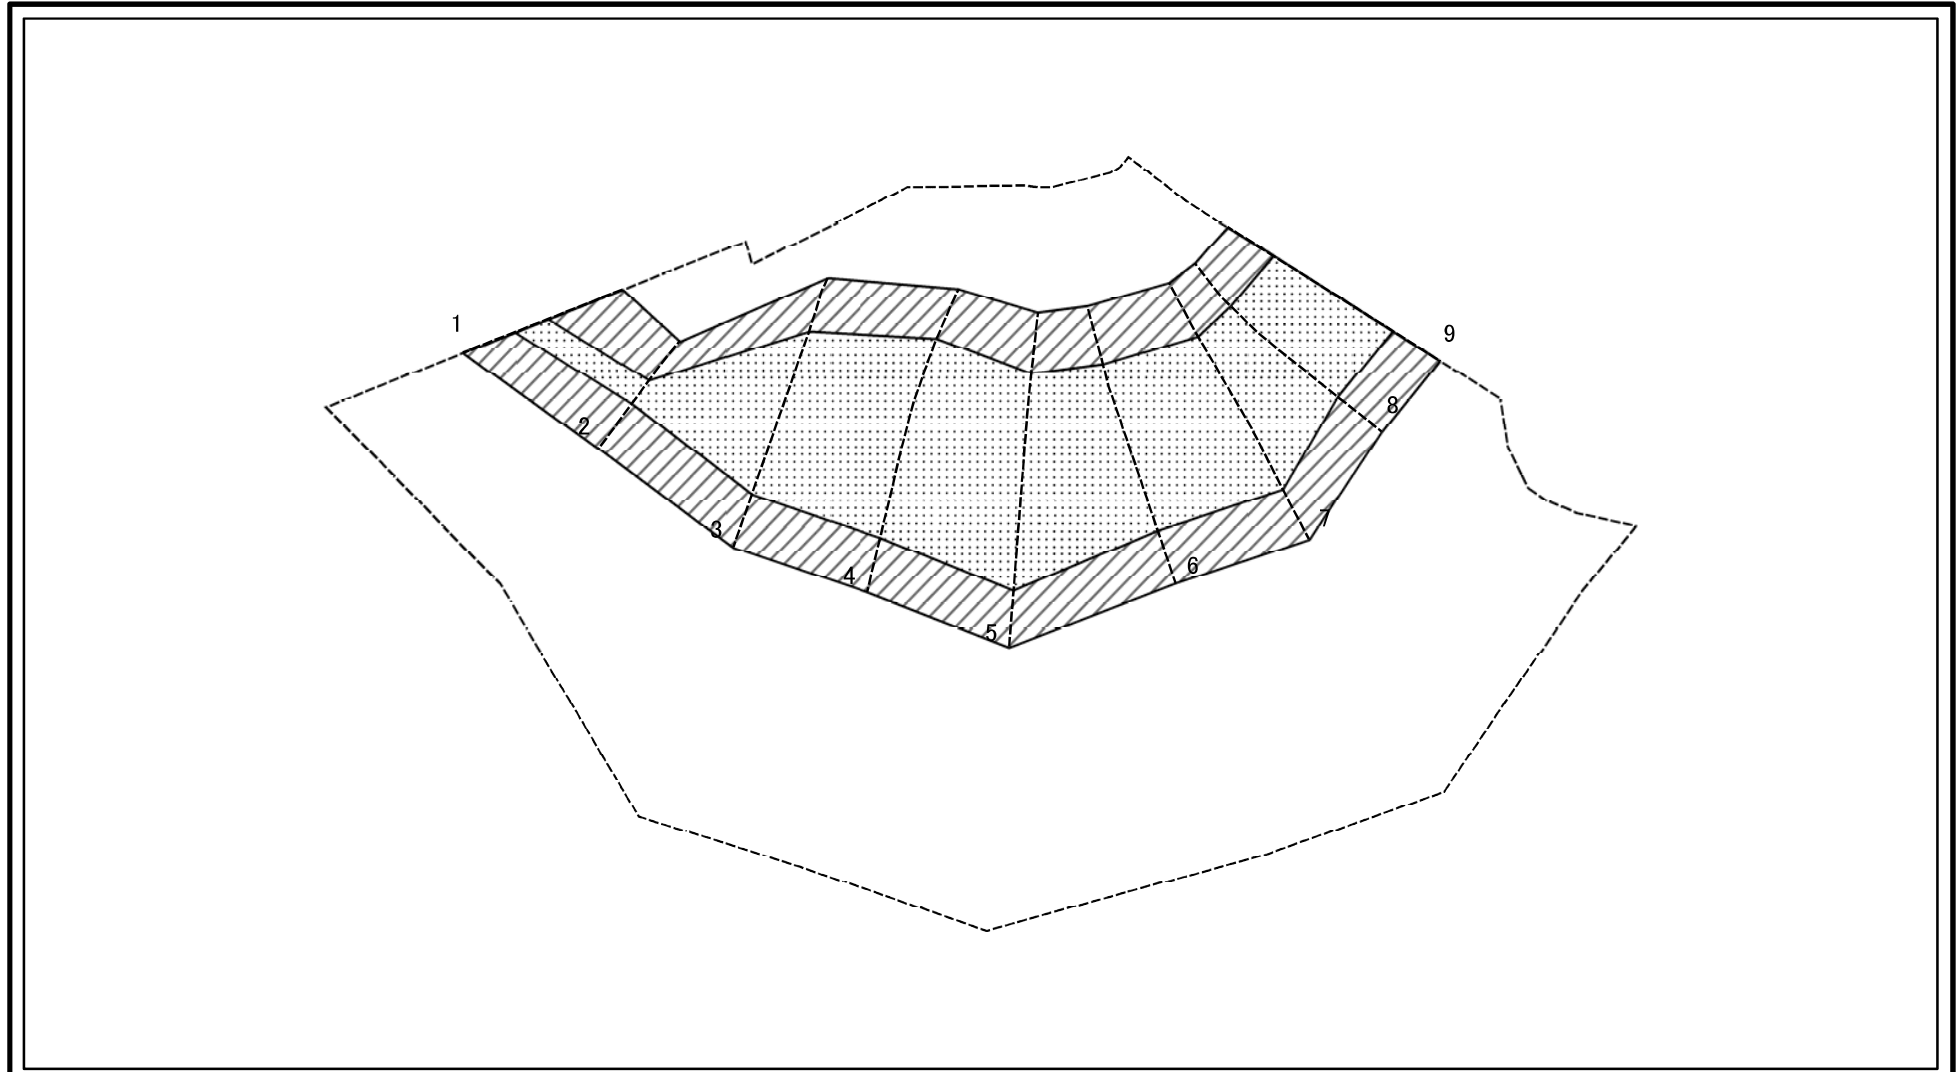

土砂災害警戒区域等の指定の公示に係る図書(その2-2)

図中の数字は横断測線番号を示す

様式-2-2(急) 土砂災害特別警戒区域の区域区分図 (急傾斜地の崩壊に伴う土石等の移動により 建築物の地上部に作用すると想定される力)	土砂災害防止法施行令第二条の基準に該当する区域		土 縮尺 1:1,000	自然現象の種類	急傾斜地の崩壊	箇所番号	I-1304
	土砂災害防止法施行令第三条の基準に該当する区域			告示番号	第99号	箇所名	諏訪前
	それ以外の区域			告示年月日	平成30年2月16日	所在地	秋田県南秋田郡井川町大妻 字諏訪前