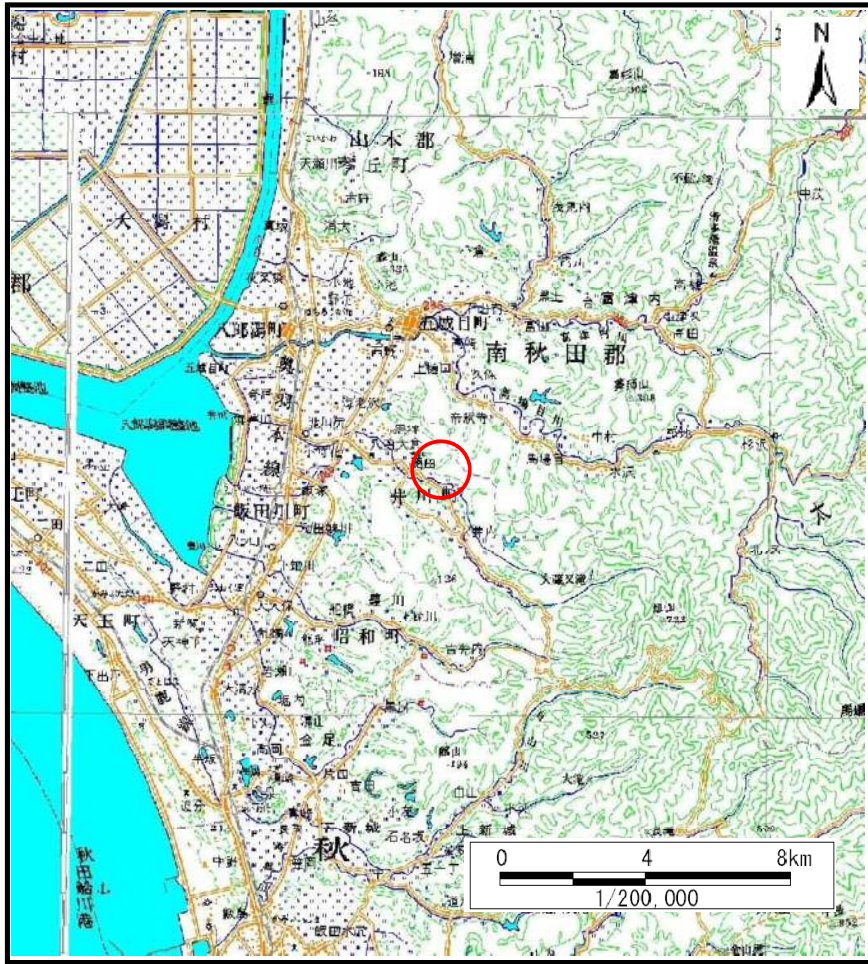

土砂災害警戒区域等の指定の公示に係る図書（その1）

(1/200,000)

(1/25,000)

様式－1（急）
土砂災害警戒区域・土砂災害特別警戒区域 位置図

自然現象の種類	急傾斜地の崩壊
箇所番号	I-1304
箇所名	諏訪前
所在地	秋田県南秋田郡井川町大麦字諏訪前

この地図は、国土地理院長の承認を得て、同院発行の数値地図20000(地図画像)及び電子地形図25000を複製したものである。(承認番号 平29情複、第826号)

土砂災害警戒区域等の指定の公示に係る図書(その2)

0 25 50 100
m

図中の数字は横断測線番号を示す

様式-2(急) 土砂災害警戒区域・土砂災害特別警戒区域 区域図(その1)	土砂災害防止法施行令第二条の基準に該当する区域		土 縮尺 1:2,500	自然現象の種類	急傾斜地の崩壊	箇所番号	I-1304
	土砂災害防止法施行令第三条の基準に該当する区域			告示番号	第99号	箇所名	諏訪前
	土砂等の(移動)高さが1m以下の場合、土砂等の移動による力が100kN/mを超える区域			告示年月日	平成30年2月16日	所在地	秋田県南秋田郡井川町大麦字諏訪前
	土砂等の堆積の高さが3mを超える区域						
	それ以外の区域						

箇所番号	I-1304
箇所名	諏訪前
所在地	秋田県南秋田郡井川町大麦字諏訪前

土砂災害警戒区域等の指定の公示に係る図書(その2-1)

様式-2-1(急)

土砂災害警戒区域・土砂災害特別警戒区域
区域図(その2)

土砂災害防止法施行令第二条の基準に該当する区域

土砂災害防止法
施行令第三条の
基準に該当する
区域

土砂等の(移動)高さが1m以下の場合、
土砂等の移動による力が100kN/mを超える区域
土砂等の堆積の高さが3mを超える区域
それ以外の区域

平成30年2月16日

箇所番号

箇所名

所在地

I-1304

諏訪前

秋田県南秋田郡井川町大妻
字諏訪前

土砂災害警戒区域等の指定の公示に係る図書(その2-1)