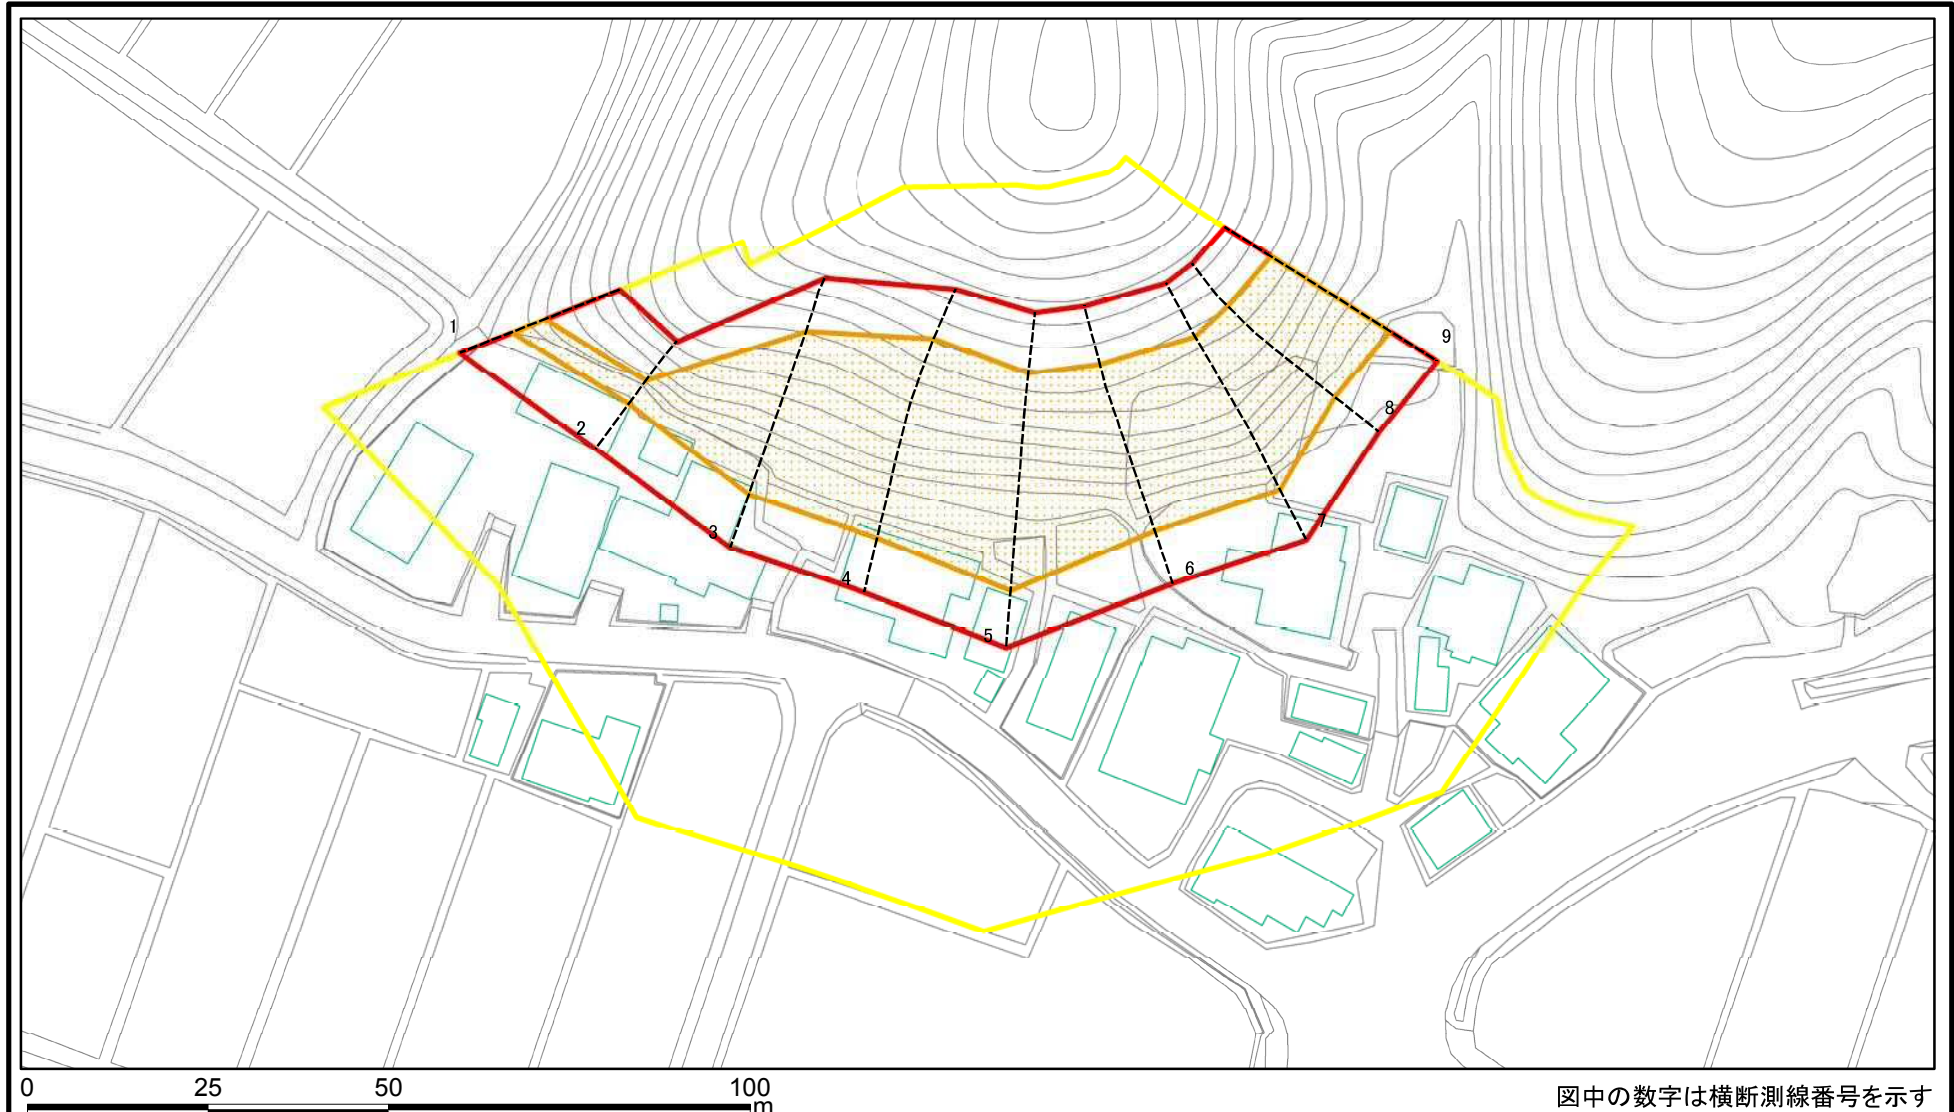

土砂災害警戒区域等の指定の公示に係る図書（その1）

(1/200,000)

(1/25,000)

様式－1（急）
土砂災害警戒区域・土砂災害特別警戒区域 位置図

自然現象の種類	急傾斜地の崩壊
箇所番号	I-1304
箇所名	諏訪前
所在地	秋田県南秋田郡井川町大麦字諏訪前

この地図は、国土地理院長の承認を得て、同院発行の数値地図20000(地図画像)及び電子地形図25000を複製したものである。(承認番号 平29情複、第826号)

土砂災害警戒区域等の指定の公示に係る図書(その2)

0 25 50 100
m

図中の数字は横断測線番号を示す

様式-2(急) 土砂災害警戒区域・土砂災害特別警戒区域 区域図(その1)	土砂災害防止法施行令第二条の基準に該当する区域		土 縮尺 1:2,500	自然現象の種類	急傾斜地の崩壊	箇所番号	I-1304
	土砂災害防止法施行令第三条の基準に該当する区域			告示番号	第99号	箇所名	諏訪前
	土砂等の(移動)高さが1m以下の場合、土砂等の移動による力が100kN/mを超える区域			告示年月日	平成30年2月16日	所在地	秋田県南秋田郡井川町大麦字諏訪前
	土砂等の堆積の高さが3mを超える区域						
	それ以外の区域						

土砂災害警戒区域等の指定の公示に係る図書(その2)

0 25 50 100
m

図中の数字は横断測線番号を示す

様式-2(急)
土砂災害警戒区域・土砂災害特別警戒区域
区域図(その1)

土砂災害防止法施行令第二条の基準に該当する区域	
土砂災害防止法施行令第三条の基準に該当する区域	
それ以外の区域	

	縮尺 1:2,500

自然現象の種類	急傾斜地の崩壊
告示番号	第99号
告示年月日	平成30年2月16日

箇所番号	I-1304
箇所名	諏訪前
所在地	秋田県南秋田郡井川町大麦字諏訪前

土砂災害警戒区域等の指定の公示に係る図書(その2-1)

様式-2-1(急)

土砂災害警戒区域・土砂災害特別警戒区域
区域図(その2)

土砂災害防止法施行令第二条の基準に該当する区域

土砂災害防止法
施行令第三条の
基準に該当する
区域

土砂等の(移動)高さが1m以下の場合、
土砂等の移動による力が100kN/mを超える区域
土砂等の堆積の高さが3mを超える区域
それ以外の区域