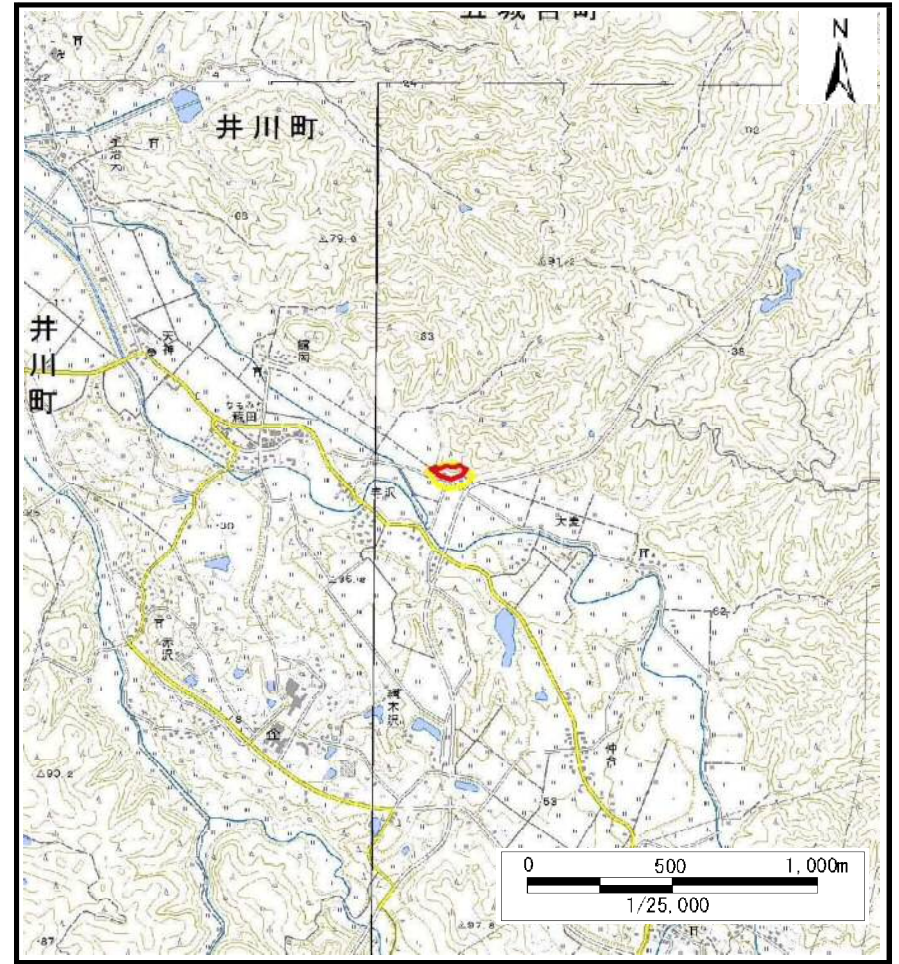

土砂災害警戒区域等の指定の公示に係る図書（その1）

(1/200,000)

(1/25,000)

様式－1（急）
土砂災害警戒区域・土砂災害特別警戒区域 位置図

自然現象の種類	急傾斜地の崩壊
箇所番号	I-1304
箇所名	諏訪前
所在地	秋田県南秋田郡井川町大麦字諏訪前

この地図は、国土地理院長の承認を得て、同院発行の数値地図20000(地図画像)及び電子地形図25000を複製したものである。(承認番号 平29情複、第826号)

土砂災害警戒区域等の指定の公示に係る図書(その2)

0 25 50 100
m

図中の数字は横断測線番号を示す

様式-2(急) 土砂災害警戒区域・土砂災害特別警戒区域 区域図(その1)	土砂災害防止法施行令第二条の基準に該当する区域		土 縮尺 1:2,500	自然現象の種類	急傾斜地の崩壊	箇所番号	I-1304
	土砂災害防止法施行令第三条の基準に該当する区域			告示番号	第99号	箇所名	諏訪前
	土砂等の(移動)高さが1m以下の場合、土砂等の移動による力が100kN/mを超える区域			告示年月日	平成30年2月16日	所在地	秋田県南秋田郡井川町大麦字諏訪前
	土砂等の堆積の高さが3mを超える区域						
	それ以外の区域						

箇所番号	I-1304
箇所名	諏訪前
所在地	秋田県南秋田郡井川町大麦字諏訪前

土砂災害警戒区域等の指定の公示に係る図書(その2-1)

様式-2-1(急)

土砂災害警戒区域・土砂災害特別警戒区域
区域図(その2)

土砂災害防止法施行令第二条の基準に該当する区域

土砂災害防止法
施行令第三条の
基準に該当する
区域

土砂等の(移動)高さが1m以下の場合、
土砂等の移動による力が100kN/mを超える区域
土砂等の堆積の高さが3mを超える区域
それ以外の区域

平成30年2月16日

箇所番号

箇所名

所在地

I-1304

諏訪前

秋田県南秋田郡井川町大妻
字諏訪前

土砂災害警戒区域等の指定の公示に係る図書(その2-1)