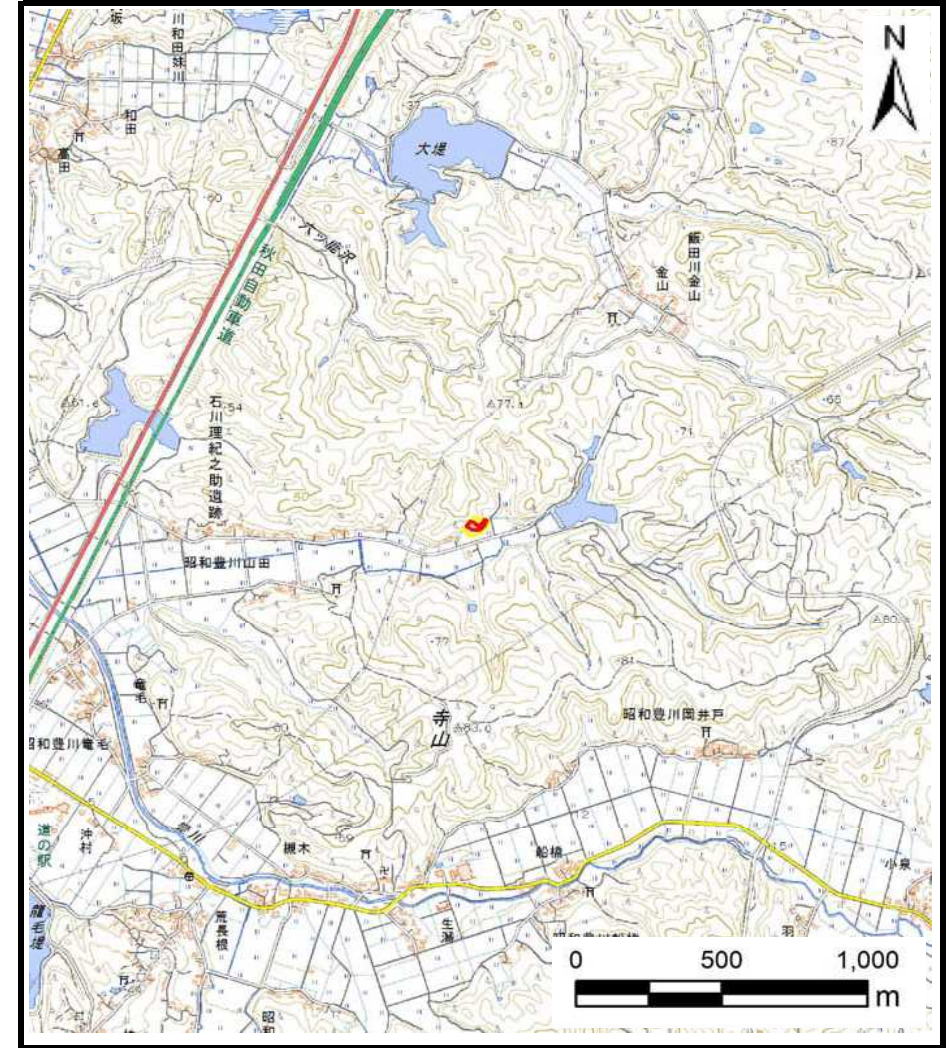

土砂災害警戒区域等の指定の公示に係る図書（その1）

(1/200,000)

(1/25,000)

様式-1 (土)
土砂災害警戒区域・土砂災害特別警戒区域 位置図

自然現象の種類	急傾斜地の崩壊
溪流番号	Ⅱ-649-2
溪流名	向田1号-2
所在地	秋田県潟上市昭和豊川山田字向田

この地図は、国土地理院長の承認を得て、同院発行の20万分の1・2万5千分の1の地形図を複製したものである。（認証番号 平27情複 第824号）

土砂災害警戒区域等の指定の公示に係る図書(その2)

図中の数字は横断測線番号を示す

様式-2(急) 土砂災害警戒区域・土砂災害特別警戒区域 区域図(その1)	土砂災害防止法施行令第二条の基準に該当する区域		N 縮尺 1:2,500	自然現象の種類	急傾斜地の崩壊	箇所番号	II-649-2
	土砂災害防止法施行令第三条の基準に該当する区域			告示番号	第561号	箇所名	向田1号-2
	それ以外の区域			告示年月日	平成28年10月18日	所在地	秋田県潟上市昭和豊川山田字向田

土砂災害警戒区域等の指定の公示に係る図書(その2)

図中の数字は横断測線番号を示す

様式-2(急)
土砂災害警戒区域・土砂災害特別警戒区域
区域図(その1)

土砂災害防止法施行令第二条の基準に該当する区域	
土砂災害防止法施行令第三条の基準に該当する区域	
それ以外の区域	

N
縮尺
1:2,500

自然現象の種類	急傾斜地の崩壊	箇所番号	II-649-2
告示番号	第561号	箇所名	向田1号-2
告示年月日	平成28年10月18日	所在地	秋田県湯上市昭和豊川山田字向田

土砂災害警戒区域等の指定の公示に係る図書(その2-1)

図中の数字は横断測線番号を示す

様式-2-1(急) 土砂災害警戒区域・土砂災害特別警戒区域 区域図(その2)	土砂災害防止法施行令第二条の基準に該当する区域		 縮尺 1:1,000	自然現象の種類	急傾斜地の崩壊	箇所番号	II-649-2
	土砂災害防止法施行令第三条の基準に該当する区域			告示番号	第561号	箇所名	向田1号-2
	土砂等の(移動)高さが1m以下の場合、土砂等の移動による力が100kN/m ² を超える区域		告示年月日	平成28年10月18日	所在地	秋田県潟上市昭和豊川山田字向田	
	土砂等の堆積の高さが3mを超える区域						
それ以外の区域							