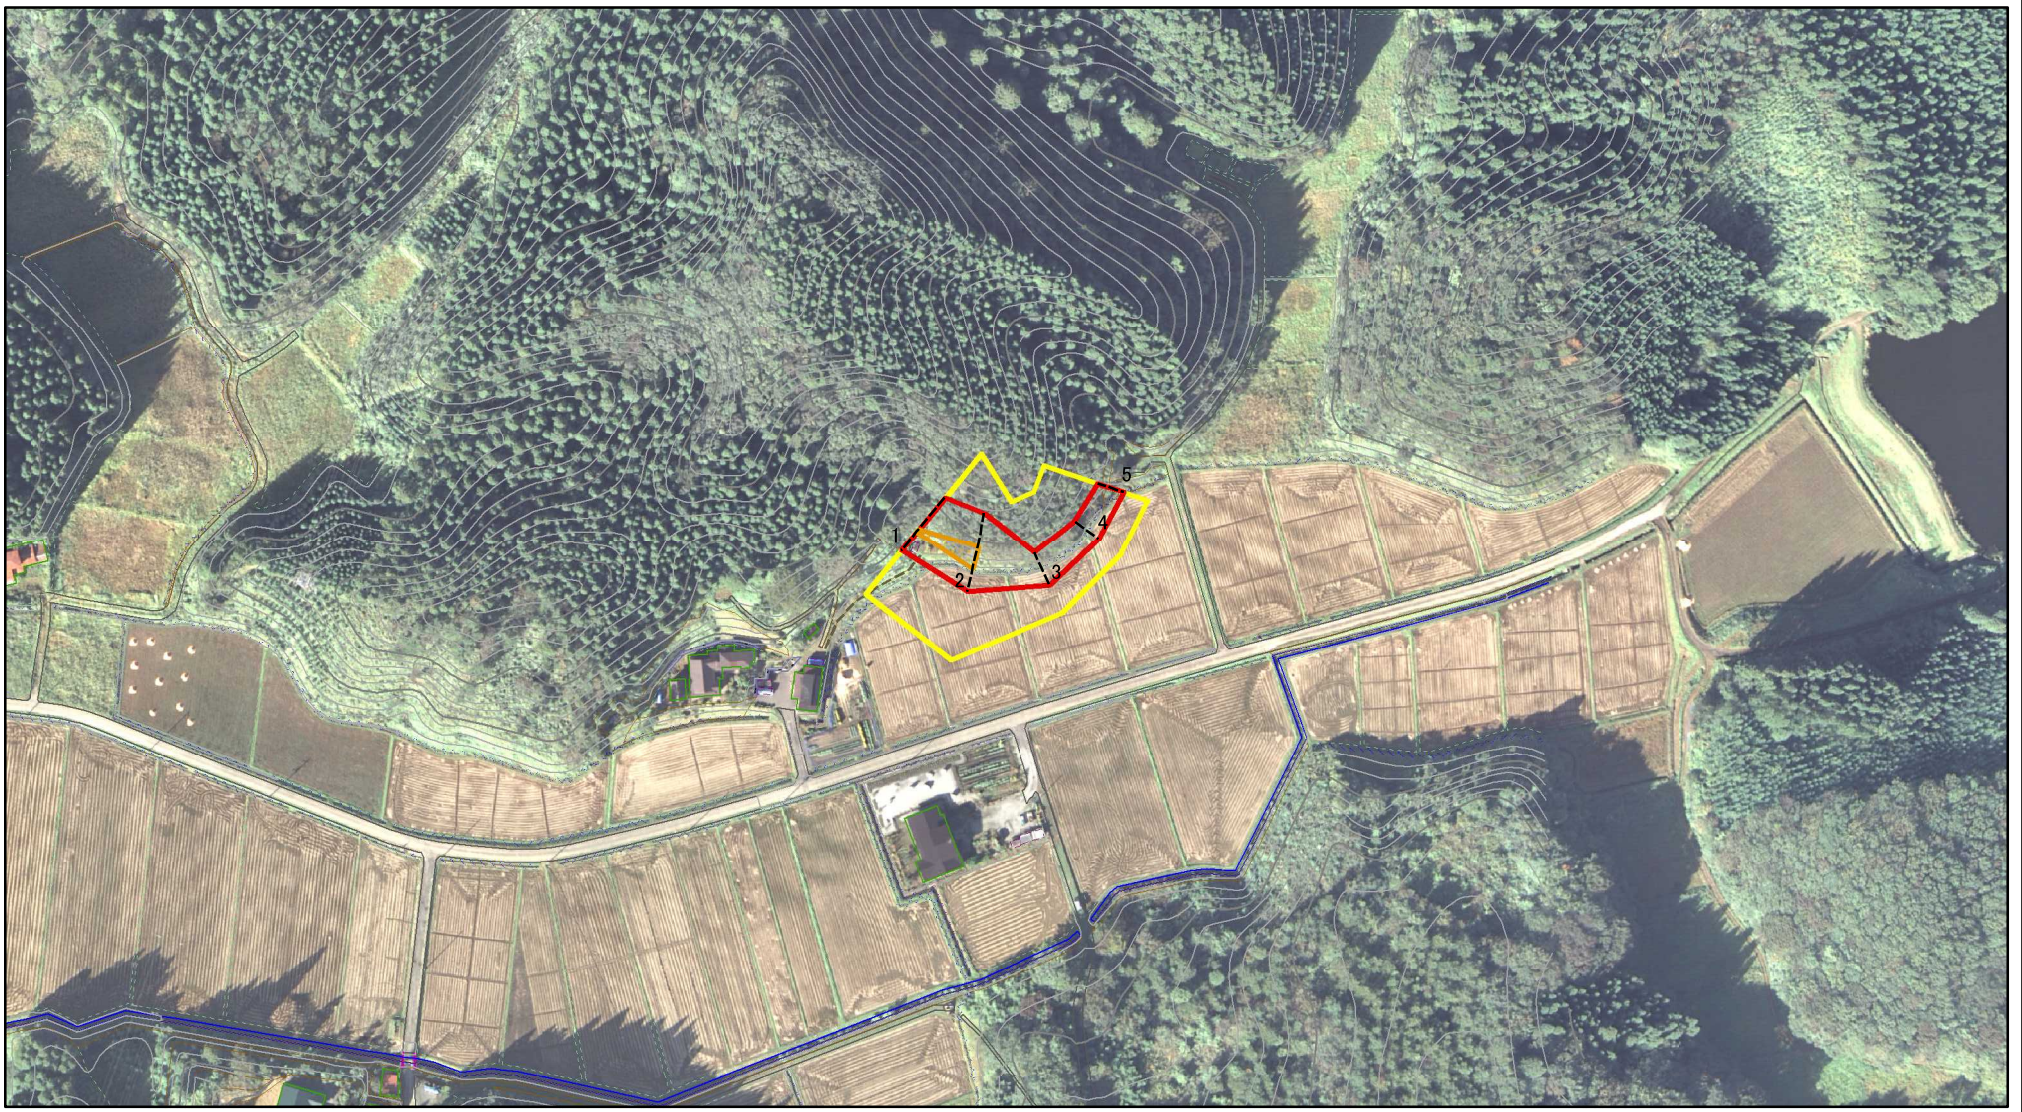

土砂災害警戒区域等の指定の公示に係る図書（その1）

(1/200,000)

(1/25,000)

様式-1 (土)
土砂災害警戒区域・土砂災害特別警戒区域 位置図

自然現象の種類	急傾斜地の崩壊
溪流番号	Ⅱ-649-2
溪流名	向田1号-2
所在地	秋田県潟上市昭和豊川山田字向田

この地図は、国土地理院長の承認を得て、同院発行の20万分の1・2万5千分の1の地形図を複製したものである。（認証番号 平27情複 第824号）

土砂災害警戒区域等の指定の公示に係る図書(その2)

図中の数字は横断測線番号を示す

様式-2(急) 土砂災害警戒区域・土砂災害特別警戒区域 区域図(その1)	土砂災害防止法施行令第二条の基準に該当する区域		N 縮尺 1:2,500	自然現象の種類	急傾斜地の崩壊	箇所番号	II-649-2
	土砂災害防止法施行令第三条の基準に該当する区域			告示番号	第561号	箇所名	向田1号-2
	それ以外の区域			告示年月日	平成28年10月18日	所在地	秋田県潟上市昭和豊川山田字向田

土砂災害警戒区域等の指定の公示に係る図書(その2)

図中の数字は横断測線番号を示す

様式-2(急)
土砂災害警戒区域・土砂災害特別警戒区域
区域図(その1)

土砂災害防止法施行令第二条の基準に該当する区域	
土砂災害防止法施行令第三条の基準に該当する区域	
それ以外の区域	

N
縮尺
1:2,500

自然現象の種類	急傾斜地の崩壊	箇所番号	II-649-2
告示番号	第561号	箇所名	向田1号-2
告示年月日	平成28年10月18日	所在地	秋田県湯上市昭和豊川山田字向田

土砂災害警戒区域等の指定の公示に係る図書(その2-1)

図中の数字は横断測線番号を示す

様式-2-1(急) 土砂災害警戒区域・土砂災害特別警戒区域 区域図(その2)	土砂災害防止法施行令第二条の基準に該当する区域		 縮尺 1:1,000	自然現象の種類	急傾斜地の崩壊	箇所番号	II-649-2
	土砂災害防止法施行令第三条の基準に該当する区域			告示番号	第561号	箇所名	向田1号-2
	土砂等の(移動)高さが1m以下の場合、土砂等の移動による力が100kN/m ² を超える区域		告示年月日	平成28年10月18日	所在地	秋田県潟上市昭和豊川山田字向田	
	土砂等の堆積の高さが3mを超える区域						
それ以外の区域							