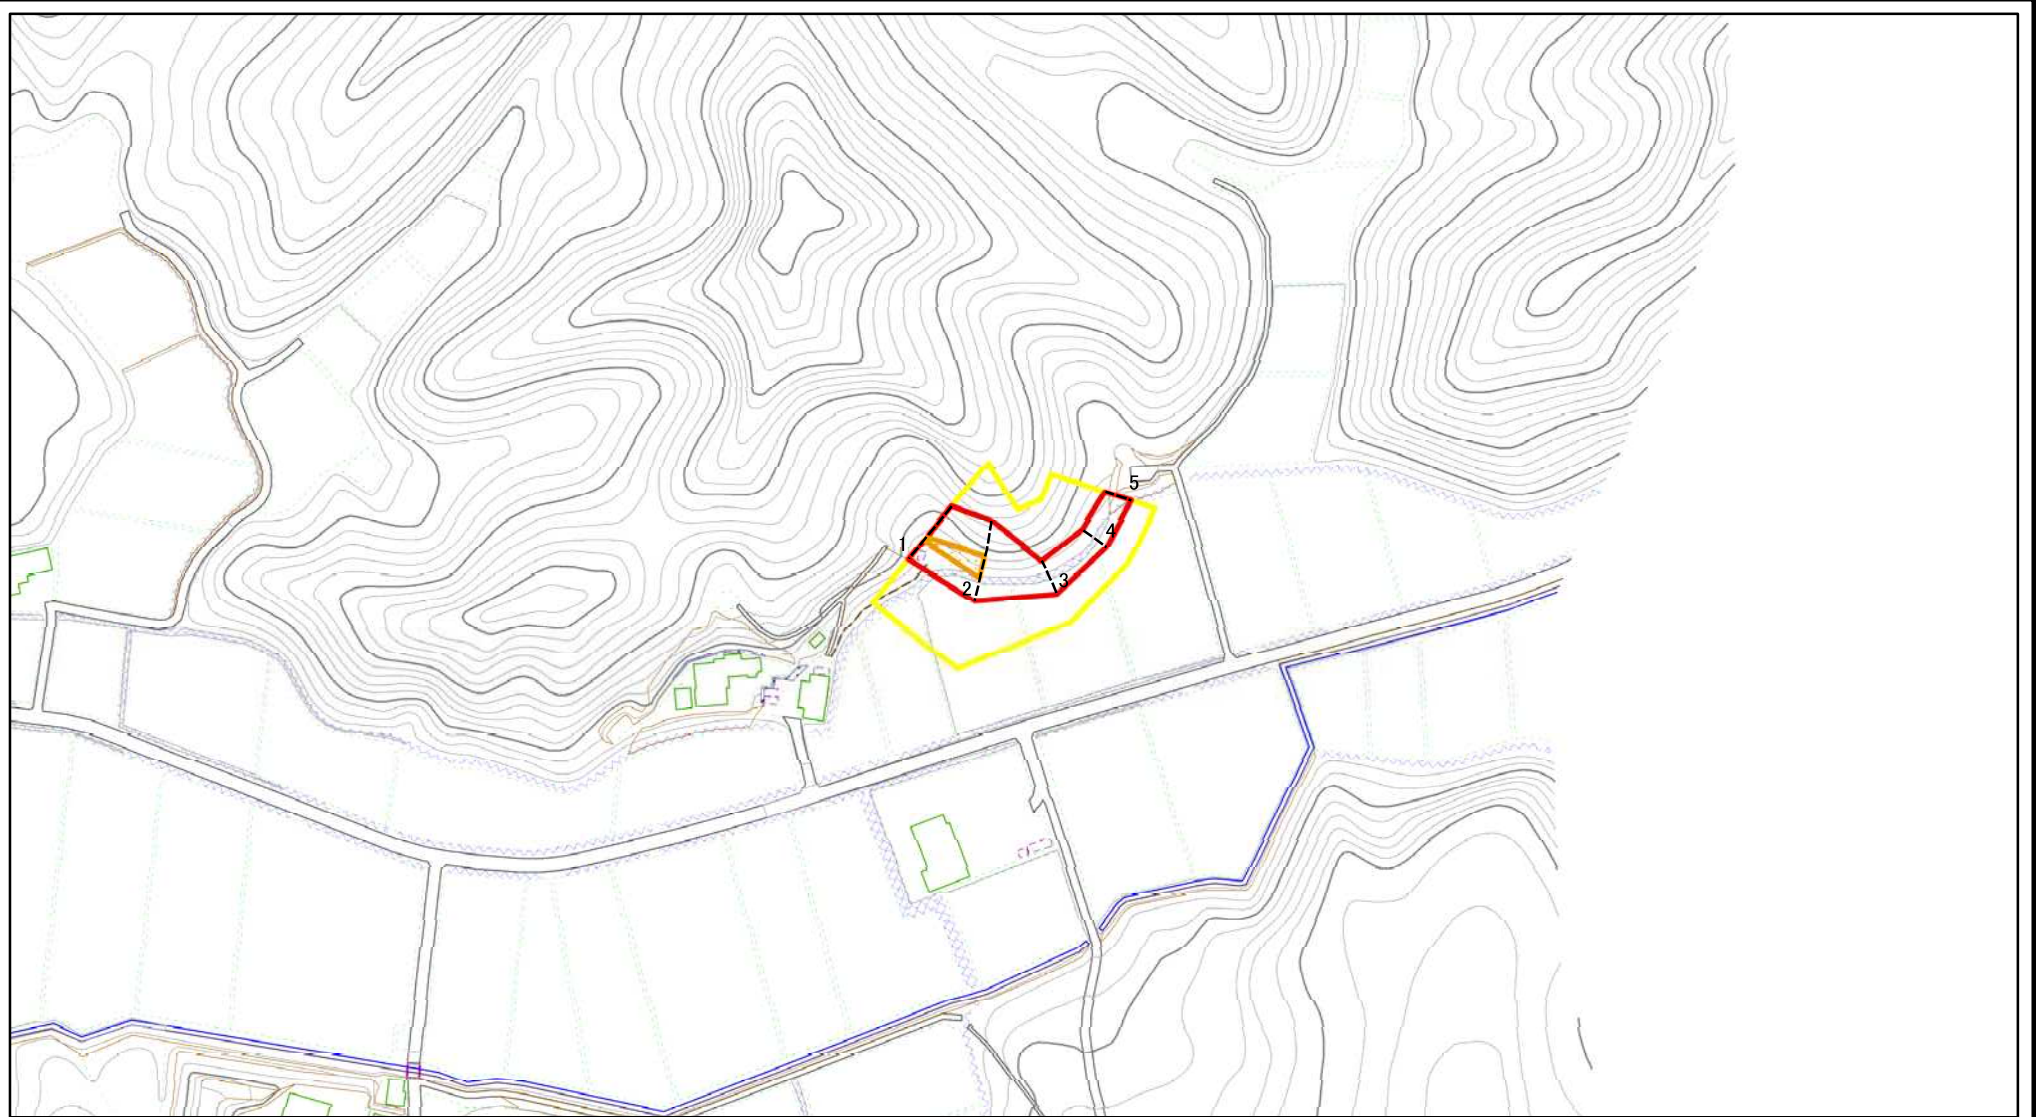

土砂災害警戒区域等の指定の公示に係る図書（その1）

(1/200,000)

(1/25,000)

様式-1 (土)
土砂災害警戒区域・土砂災害特別警戒区域 位置図

自然現象の種類	急傾斜地の崩壊
溪流番号	Ⅱ-649-2
溪流名	向田1号-2
所在地	秋田県潟上市昭和豊川山田字向田

この地図は、国土地理院長の承認を得て、同院発行の20万分の1・2万5千分の1の地形図を複製したものである。（認証番号 平27情複 第824号）

土砂災害警戒区域等の指定の公示に係る図書(その2)

図中の数字は横断測線番号を示す

様式-2(急) 土砂災害警戒区域・土砂災害特別警戒区域 区域図(その1)	土砂災害防止法施行令第二条の基準に該当する区域		N 縮尺 1:2,500	自然現象の種類	急傾斜地の崩壊	箇所番号	II-649-2
	土砂災害防止法施行令第三条の基準に該当する区域			告示番号	第561号	箇所名	向田1号-2
	それ以外の区域			告示年月日	平成28年10月18日	所在地	秋田県潟上市昭和豊川山田字向田

土砂災害警戒区域等の指定の公示に係る図書(その2)

図中の数字は横断測線番号を示す

様式-2(急)
土砂災害警戒区域・土砂災害特別警戒区域
区域図(その1)

土砂災害防止法施行令第二条の基準に該当する区域	
土砂災害防止法施行令第三条の基準に該当する区域	
それ以外の区域	

N
縮尺
1:2,500

自然現象の種類	急傾斜地の崩壊	箇所番号	II-649-2
告示番号	第561号	箇所名	向田1号-2
告示年月日	平成28年10月18日	所在地	秋田県湯上市昭和豊川山田字向田

土砂災害警戒区域等の指定の公示に係る図書(その2-1)

図中の数字は横断測線番号を示す

様式-2-1(急) 土砂災害警戒区域・土砂災害特別警戒区域 区域図(その2)	土砂災害防止法施行令第二条の基準に該当する区域		N 縮尺 1:1,000	自然現象の種類	急傾斜地の崩壊	箇所番号	II-649-2
	土砂災害防止法施行令第三条の基準に該当する区域			告示番号	第561号	箇所名	向田1号-2
	土砂等の(移動)高さが1m以下の場合、土砂等の移動による力が100kN/mを超える区域		告示年月日	平成28年10月18日	所在地	秋田県湯上市昭和豊川山田字向田	
	土砂等の堆積の高さが3mを超える区域						
それ以外の区域							