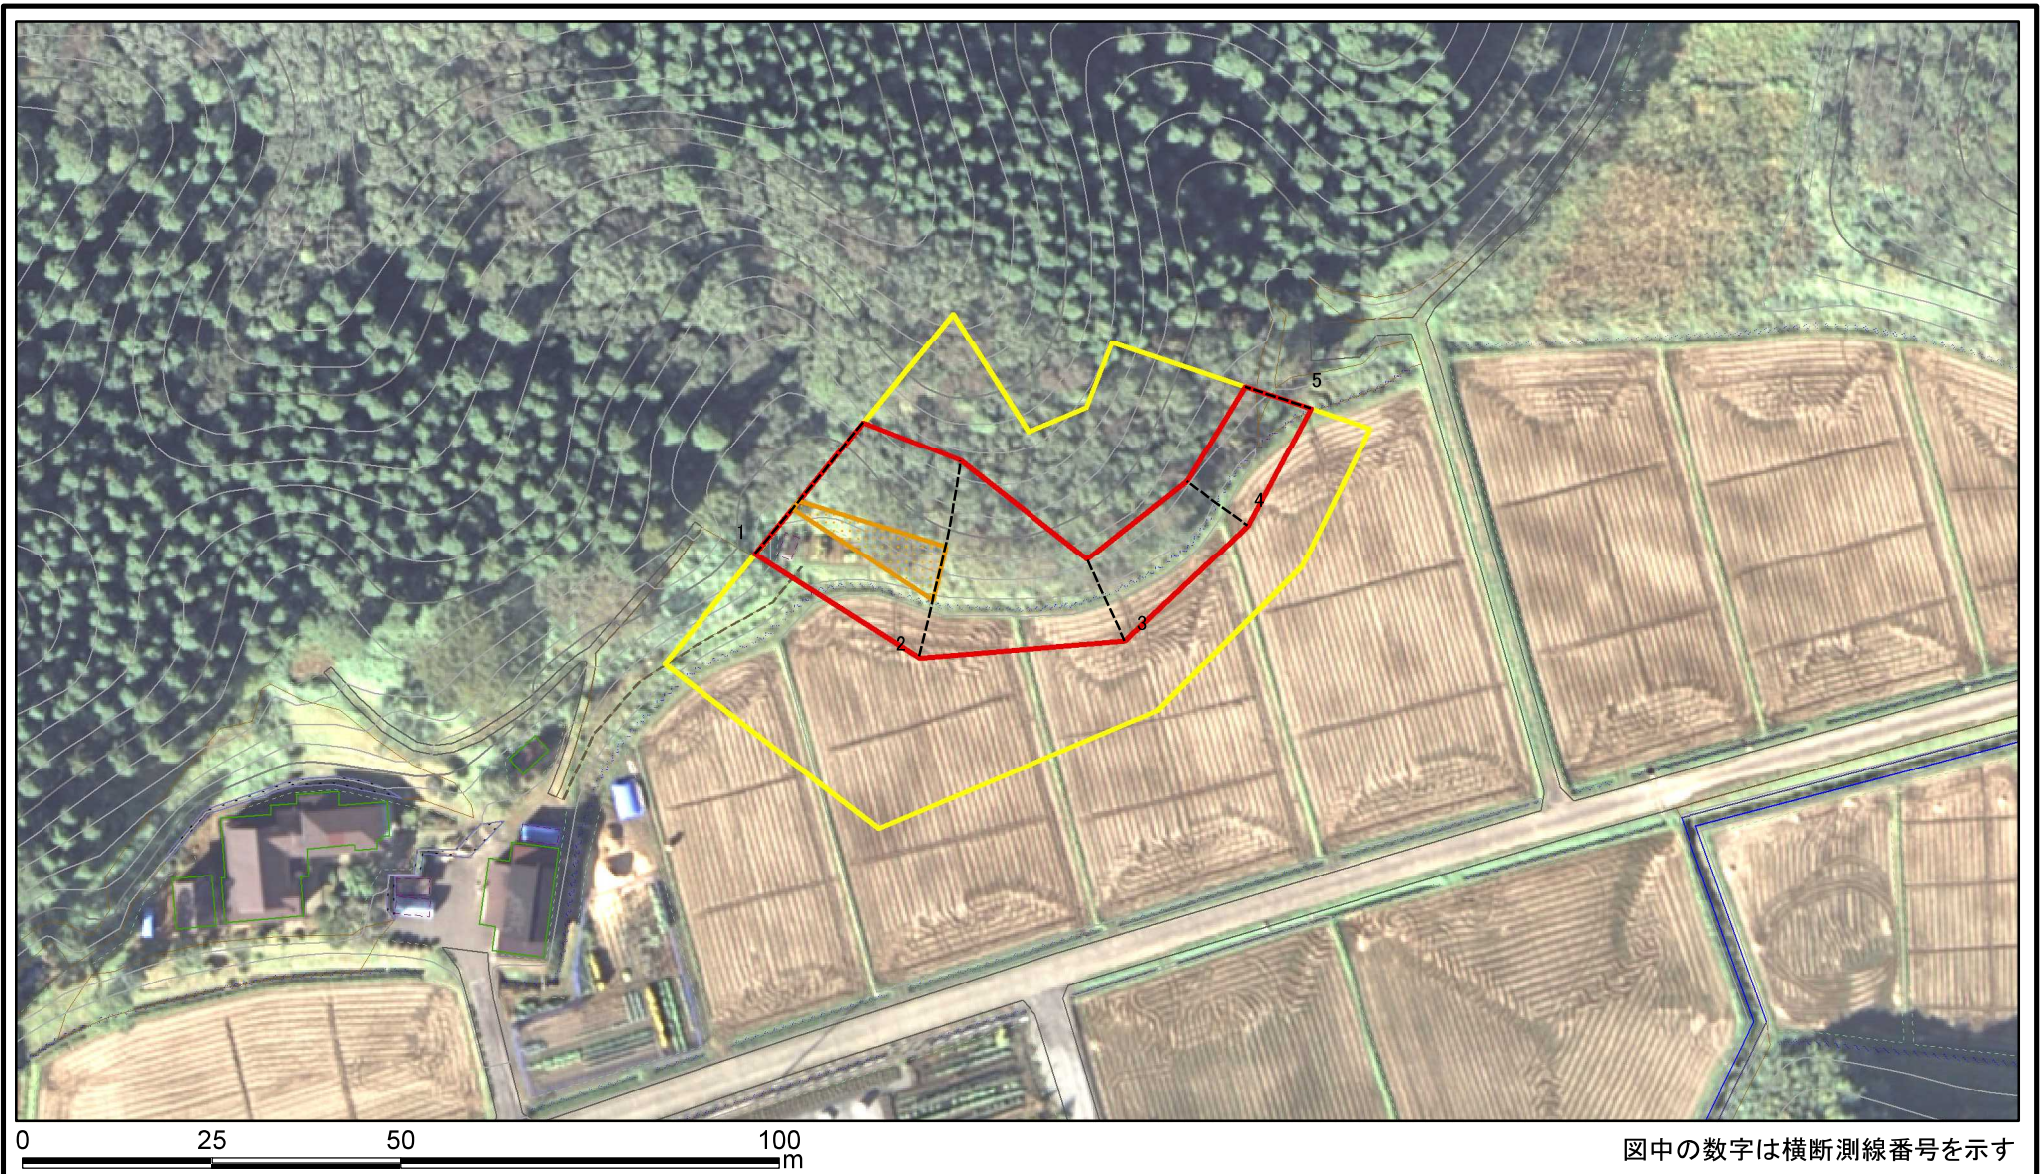

土砂災害警戒区域等の指定の公示に係る図書(その2-1)

図中の数字は横断測線番号を示す

様式-2-1(急) 土砂災害警戒区域・土砂災害特別警戒区域 区域図(その2)	土砂災害防止法施行令第二条の基準に該当する区域		N 縮尺 1:1,000	自然現象の種類	急傾斜地の崩壊	箇所番号	II-649-2
	土砂災害防止法施行令第三条の基準に該当する区域			告示番号	第561号	箇所名	向田1号-2
	土砂等の(移動)高さが1m以下の場合、土砂等の移動による力が100kN/mを超える区域		告示年月日	平成28年10月18日	所在地	秋田県湯上市昭和豊川山田字向田	
	土砂等の堆積の高さが3mを超える区域						
それ以外の区域