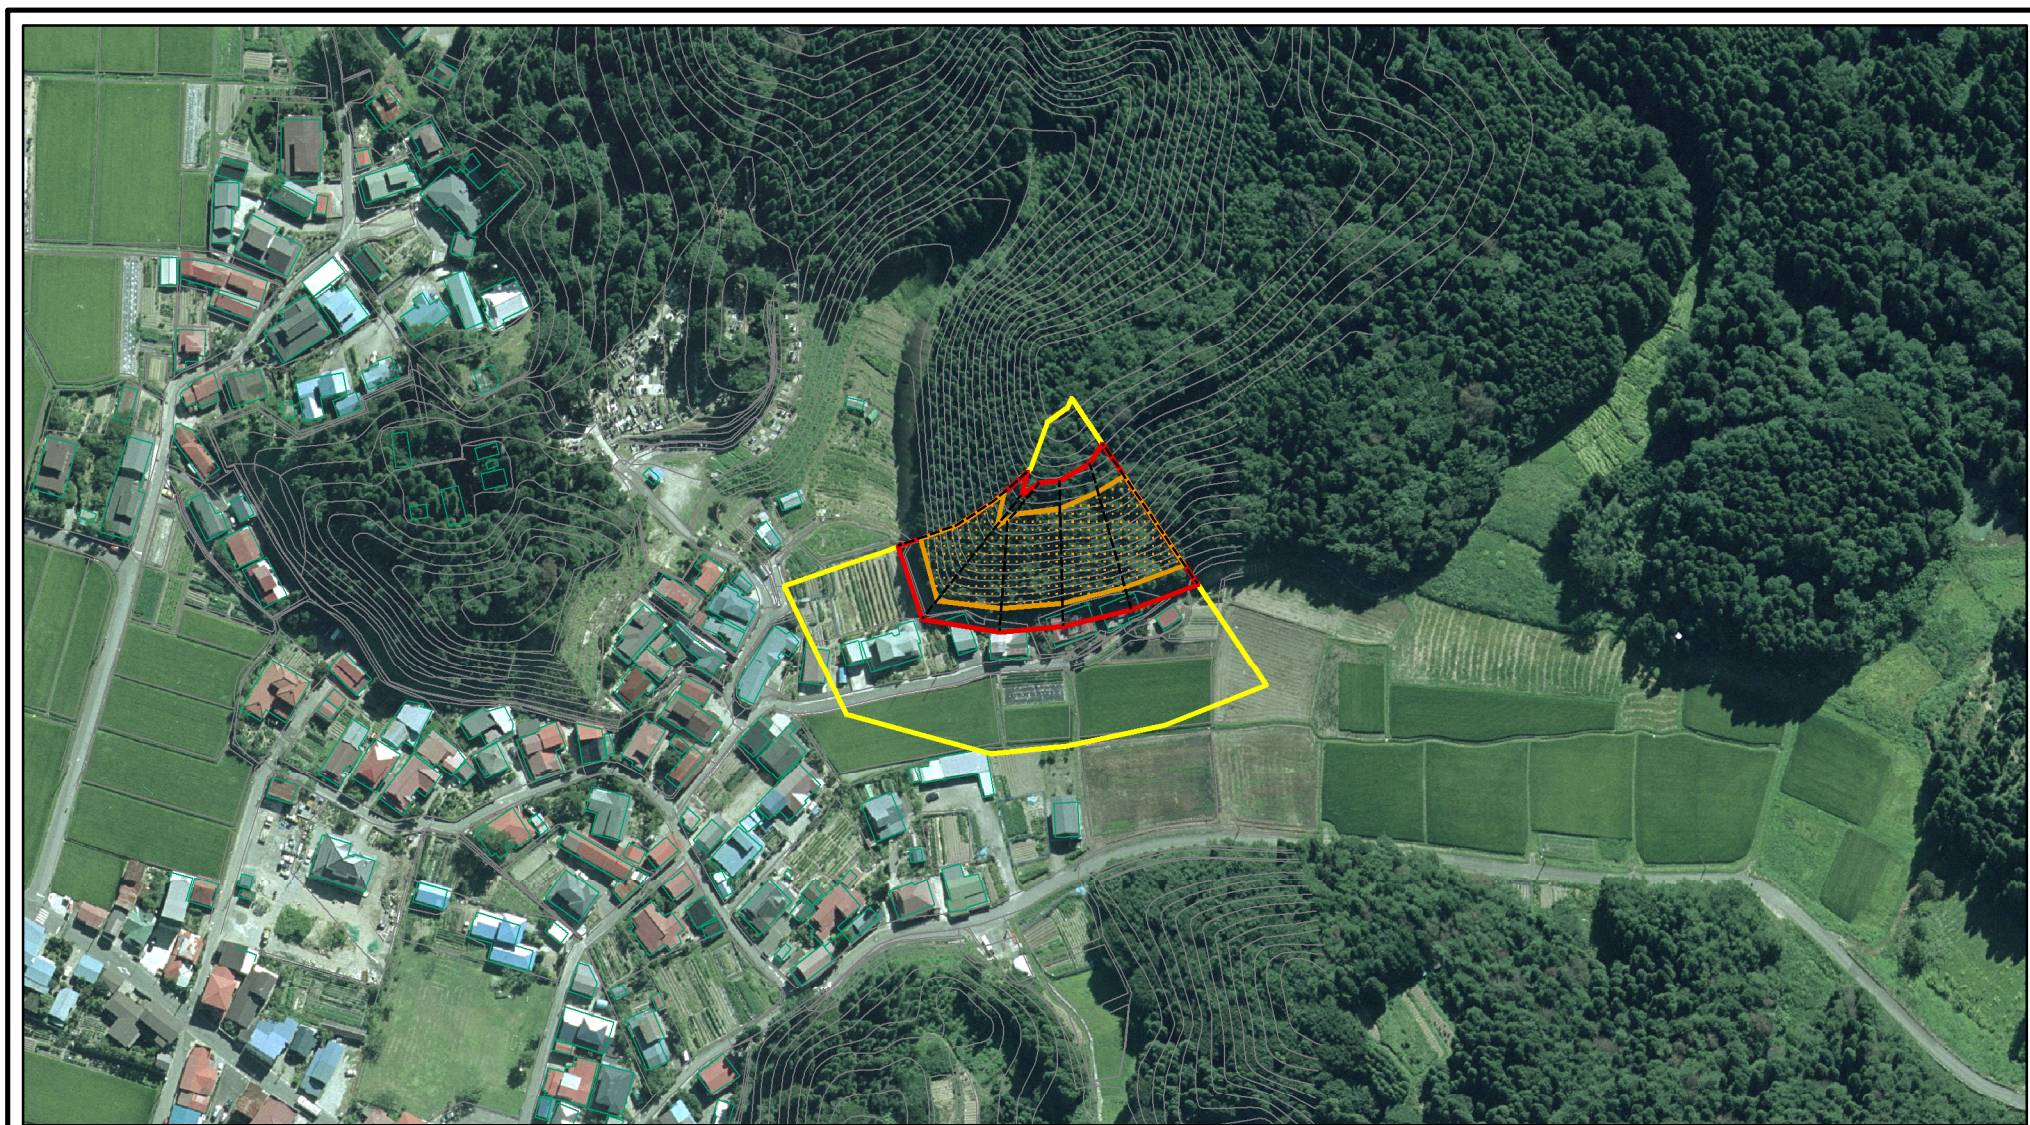

土砂災害警戒区域等の指定の公示に係る図書（その1）

(1/200,000)

(1/25,000)

“様式－1（急）
土砂災害警戒区域・土砂災害特別警戒区域 位置図”

自然現象の種類	急傾斜地の崩壊
溪流番号	Ⅱ-630
溪流名	中沢
所在地	秋田県潟上市飯田川和田妹川字中沢

この地図は、国土地理院長の承認を得て、同院発行の数値地図20000（地図画像）及び数値地図25000（地図画像）を複製したものである。（承認番号 平27情複、第167号）

土砂災害警戒区域等の指定の公示に係る図書(その2)

0 25 50 100
m

様式-2(急)
土砂災害警戒区域・土砂災害特別警戒区域
区域図(その1)

土砂災害防止法施行令第二条の基準に該当する区域	
土砂災害防止法施行令第三条の基準に該当する区域	
それ以外の区域	

z
縮尺
1:2,500

自然現象の種類	急傾斜地の崩壊	箇所番号	II-630
告示番号	第311号	箇所名	中沢
告示年月日	平成27年7月14日	所在地	秋田県潟上市飯田川和田妹川字中沢

土砂災害警戒区域等の指定の公示に係る図書(その2)

0 25 50 100
m

様式-2(急)
土砂災害警戒区域・土砂災害特別警戒区域
区域図(その1)

土砂災害防止法施行令第二条の基準に該当する区域	
土砂災害防止法施行令第三条の基準に該当する区域	
それ以外の区域	

縮尺
1:2,500

自然現象の種類	急傾斜地の崩壊	箇所番号	II-630
告示番号	第311号	箇所名	中沢
告示年月日	平成27年7月14日	所在地	秋田県潟上市飯田川和田妹川字中沢

土砂災害警戒区域等の指定の公示に係る図書(その2-1)

様式-2-1(急)

土砂災害警戒区域・土砂災害特別警戒区域

区域図(その2)

土砂災害防止法施行令第二条の基準に該当する区域	
土砂災害防止法施行令第三条の基準に該当する区域	
土砂等の(移動)高さが1m以下の場合、土砂等の移動による力が100kN/mを超える区域	
土砂等の堆積の高さが3mを超える区域	
それ以外の区域	

z

縮尺

1:2,000