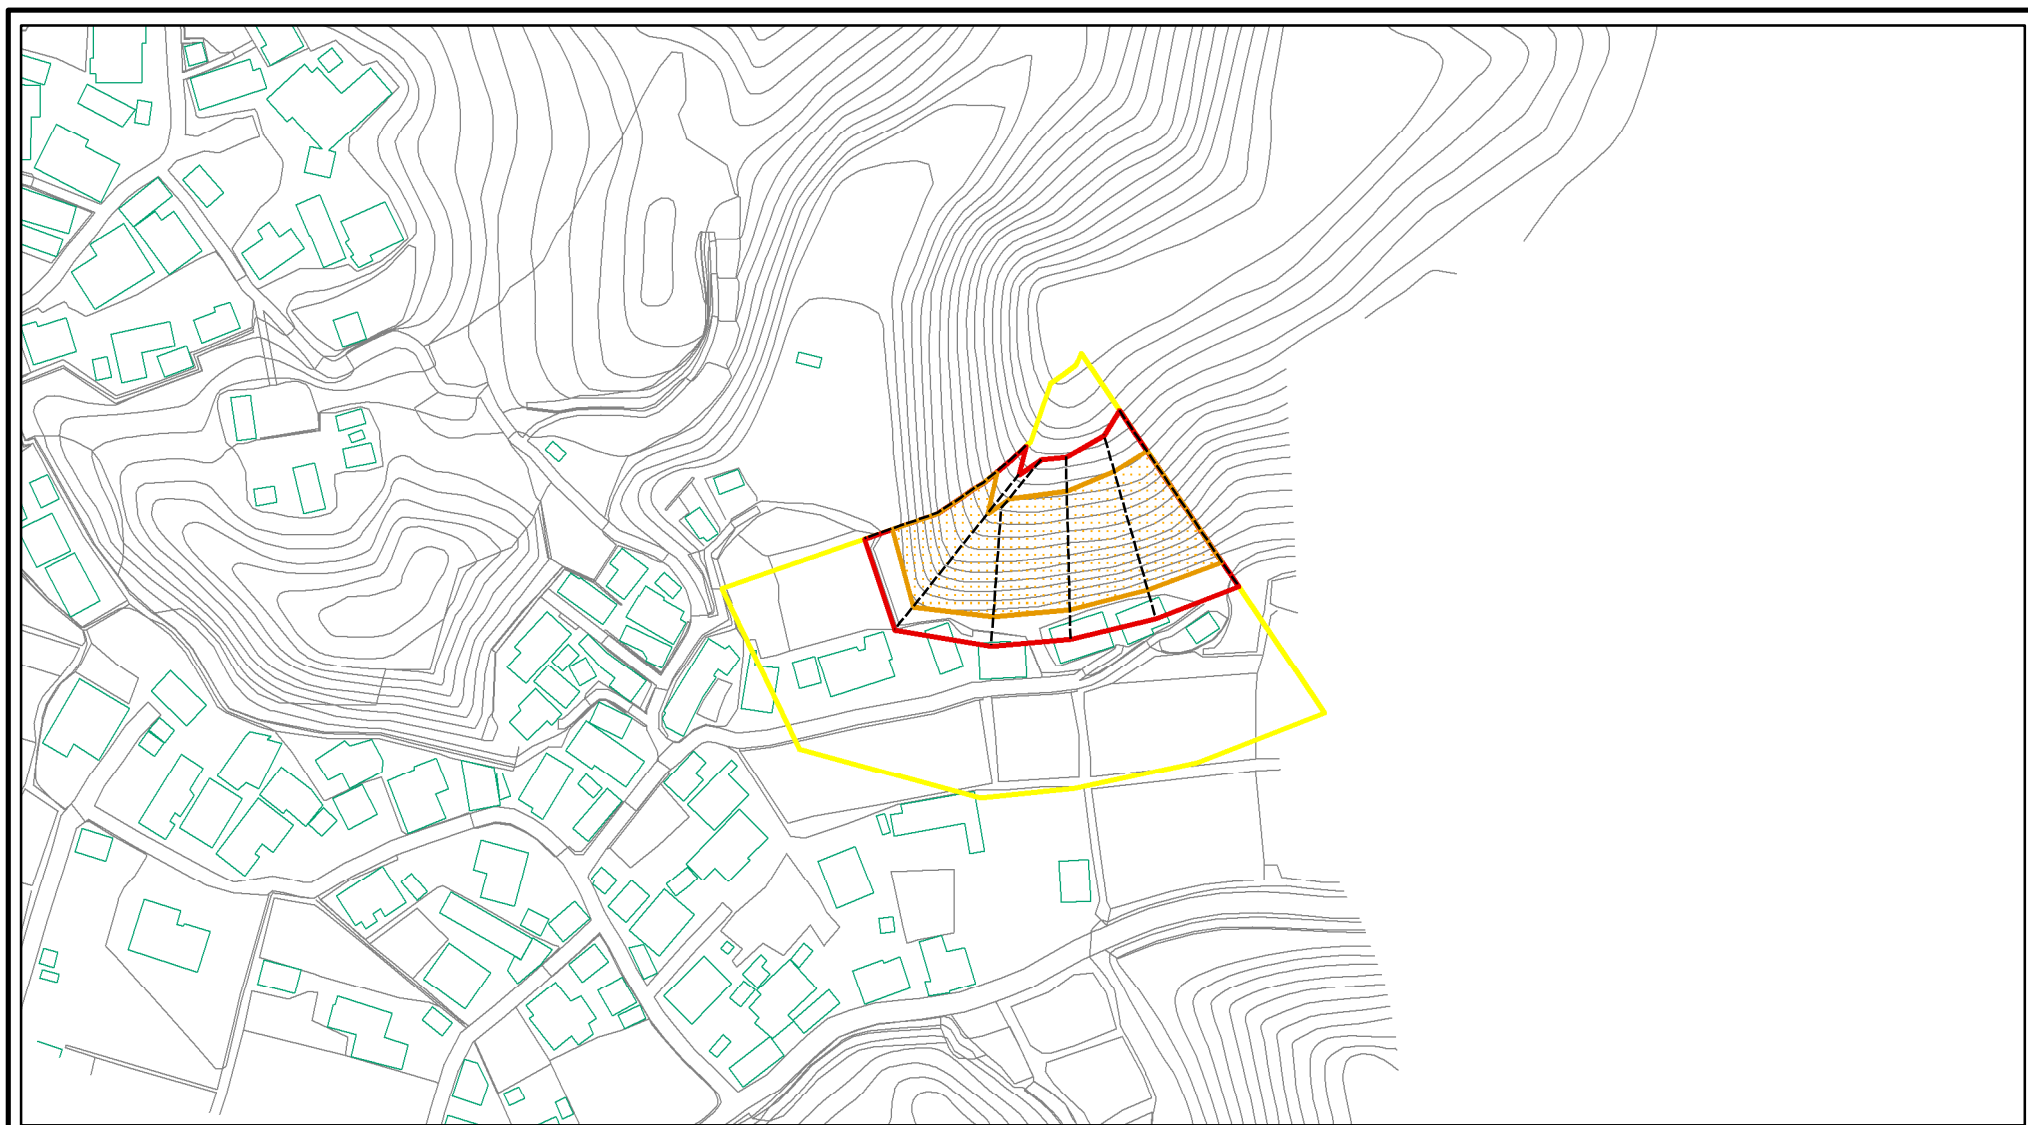

土砂災害警戒区域等の指定の公示に係る図書（その1）

(1/200,000)

(1/25,000)

“様式－1（急）
土砂災害警戒区域・土砂災害特別警戒区域 位置図”

自然現象の種類	急傾斜地の崩壊
溪流番号	Ⅱ-630
溪流名	中沢
所在地	秋田県潟上市飯田川和田妹川字中沢

この地図は、国土地理院長の承認を得て、同院発行の数値地図20000（地図画像）及び数値地図25000（地図画像）を複製したものである。（承認番号 平27情複、第167号）

土砂災害警戒区域等の指定の公示に係る図書(その2)

0 25 50 100
m

様式-2(急)
土砂災害警戒区域・土砂災害特別警戒区域
区域図(その1)

土砂災害防止法施行令第二条の基準に該当する区域	
土砂災害防止法施行令第三条の基準に該当する区域	
それ以外の区域	

z
縮尺
1:2,500

自然現象の種類	急傾斜地の崩壊	箇所番号	II-630
告示番号	第311号	箇所名	中沢
告示年月日	平成27年7月14日	所在地	秋田県潟上市飯田川和田妹川字中沢

土砂災害警戒区域等の指定の公示に係る図書(その2)

0 25 50 100
m

様式-2(急)
土砂災害警戒区域・土砂災害特別警戒区域
区域図(その1)

土砂災害防止法施行令第二条の基準に該当する区域	
土砂災害防止法施行令第三条の基準に該当する区域	
それ以外の区域	

縮尺
1:2,500

自然現象の種類	急傾斜地の崩壊	箇所番号	II-630
告示番号	第311号	箇所名	中沢
告示年月日	平成27年7月14日	所在地	秋田県潟上市飯田川和田妹川字中沢

土砂災害警戒区域等の指定の公示に係る図書(その2-1)

様式-2-1(急)

土砂災害警戒区域・土砂災害特別警戒区域

区域図(その2)

土砂災害防止法施行令第二条の基準に該当する区域	
土砂災害防止法施行令第三条の基準に該当する区域	
土砂等の(移動)高さが1m以下の場合、土砂等の移動による力が100kN/mを超える区域	
土砂等の堆積の高さが3mを超える区域	
それ以外の区域	

z

縮尺

1:2,000