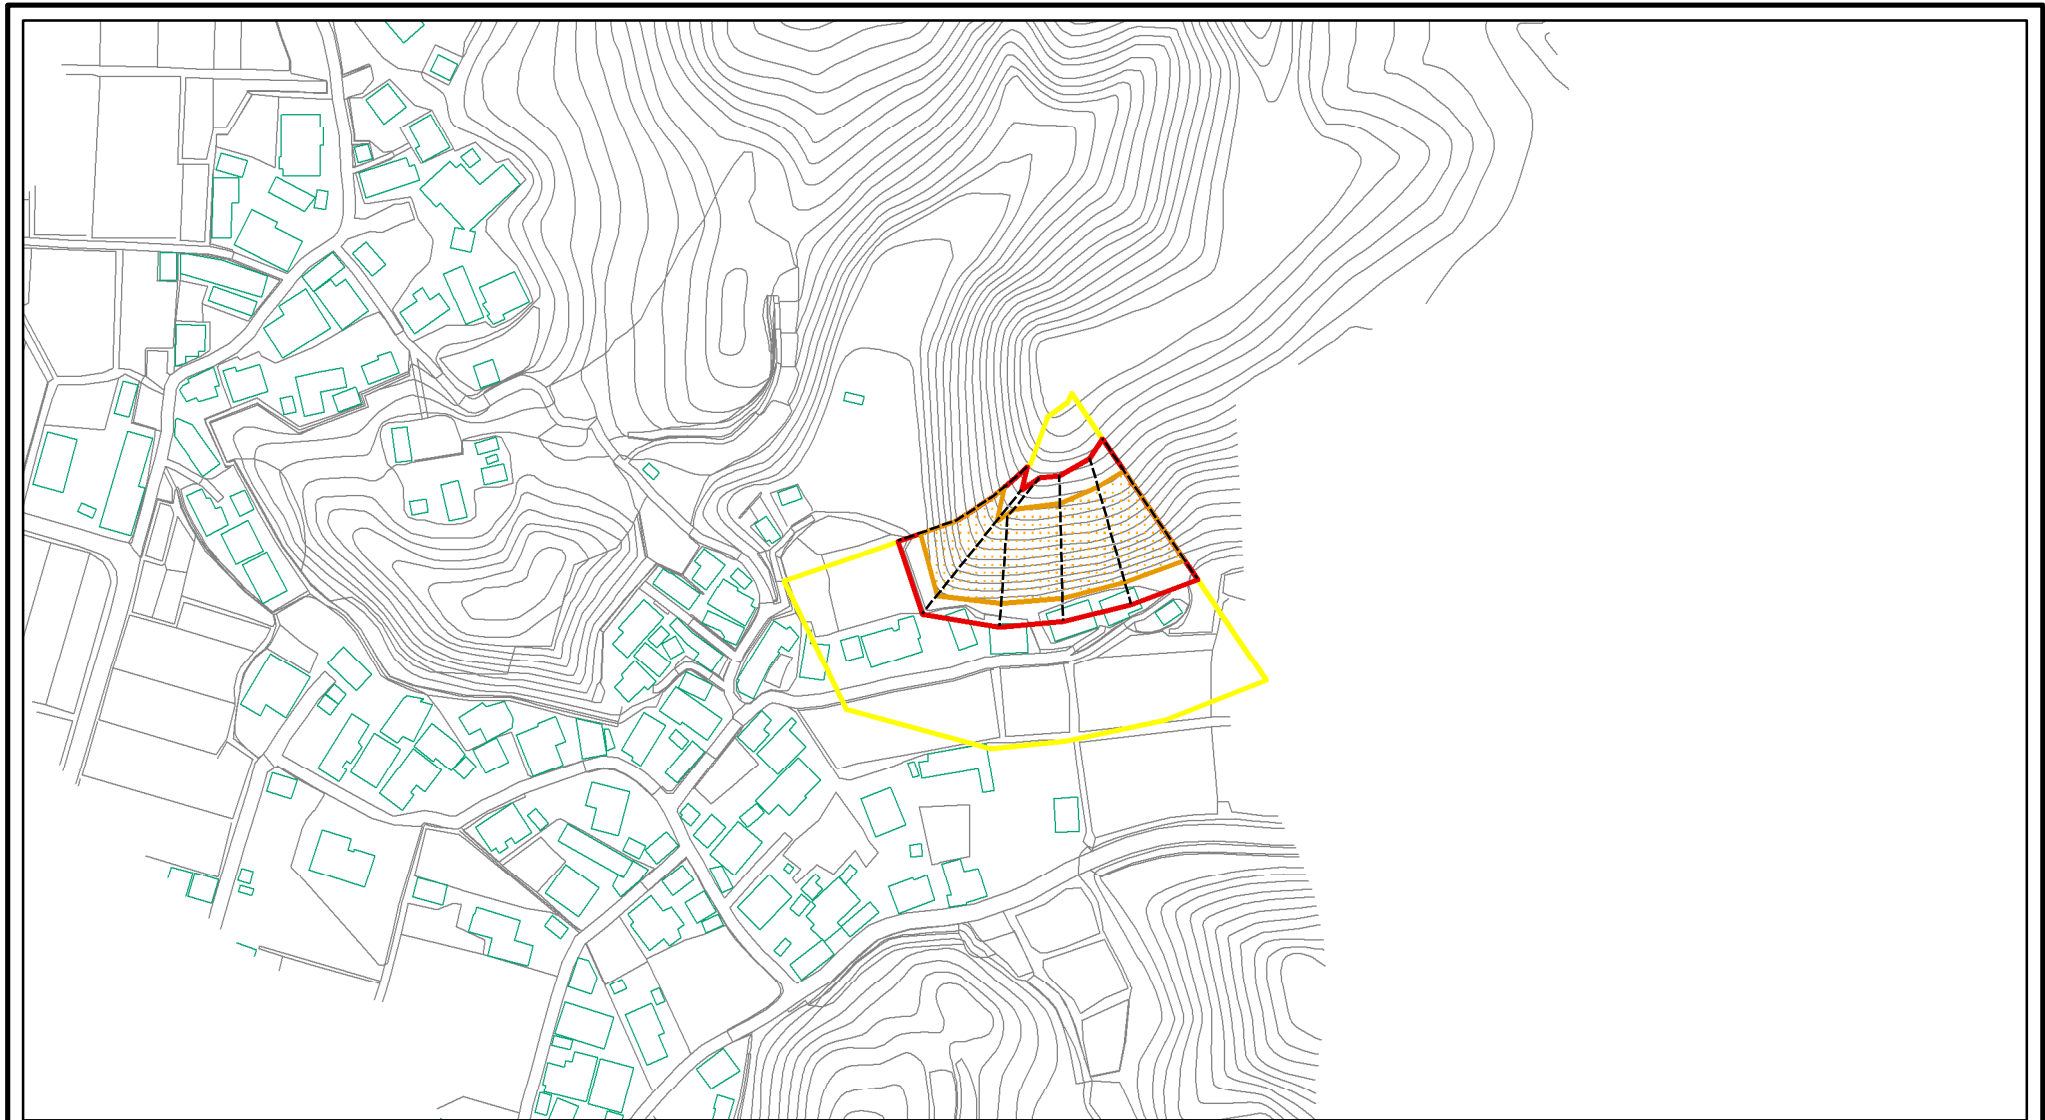

土砂災害警戒区域等の指定の公示に係る図書（その1）

(1/200,000)

(1/25,000)

“様式－1（急）
土砂災害警戒区域・土砂災害特別警戒区域 位置図”

自然現象の種類	急傾斜地の崩壊
溪流番号	Ⅱ-630
溪流名	中沢
所在地	秋田県潟上市飯田川和田妹川字中沢

この地図は、国土地理院長の承認を得て、同院発行の数値地図20000（地図画像）及び数値地図25000（地図画像）を複製したものである。（承認番号 平27情複、第167号）

土砂災害警戒区域等の指定の公示に係る図書(その2)

0 25 50 100
m

様式-2(急)
土砂災害警戒区域・土砂災害特別警戒区域
区域図(その1)

土砂災害防止法施行令第二条の基準に該当する区域	
土砂災害防止法施行令第三条の基準に該当する区域	
それ以外の区域	

z
縮尺
1:2,500

自然現象の種類	急傾斜地の崩壊	箇所番号	II-630
告示番号	第311号	箇所名	中沢
告示年月日	平成27年7月14日	所在地	秋田県潟上市飯田川和田妹川字中沢

土砂災害警戒区域等の指定の公示に係る図書(その2)

0 25 50 100
m

様式-2(急)
土砂災害警戒区域・土砂災害特別警戒区域
区域図(その1)

土砂災害防止法施行令第二条の基準に該当する区域	
土砂災害防止法施行令第三条の基準に該当する区域	
それ以外の区域	

縮尺
1:2,500

自然現象の種類	急傾斜地の崩壊	箇所番号	II-630
告示番号	第311号	箇所名	中沢
告示年月日	平成27年7月14日	所在地	秋田県潟上市飯田川和田妹川字中沢

土砂災害警戒区域等の指定の公示に係る図書(その2-1)

様式-2-1(急)

土砂災害警戒区域・土砂災害特別警戒区域

区域図(その2)

土砂災害防止法施行令第二条の基準に該当する区域	
土砂災害防止法施行令第三条の基準に該当する区域	
土砂等の(移動)高さが1m以下の場合、土砂等の移動による力が100kN/mを超える区域	
土砂等の堆積の高さが3mを超える区域	
それ以外の区域	

z

縮尺

1:2,000