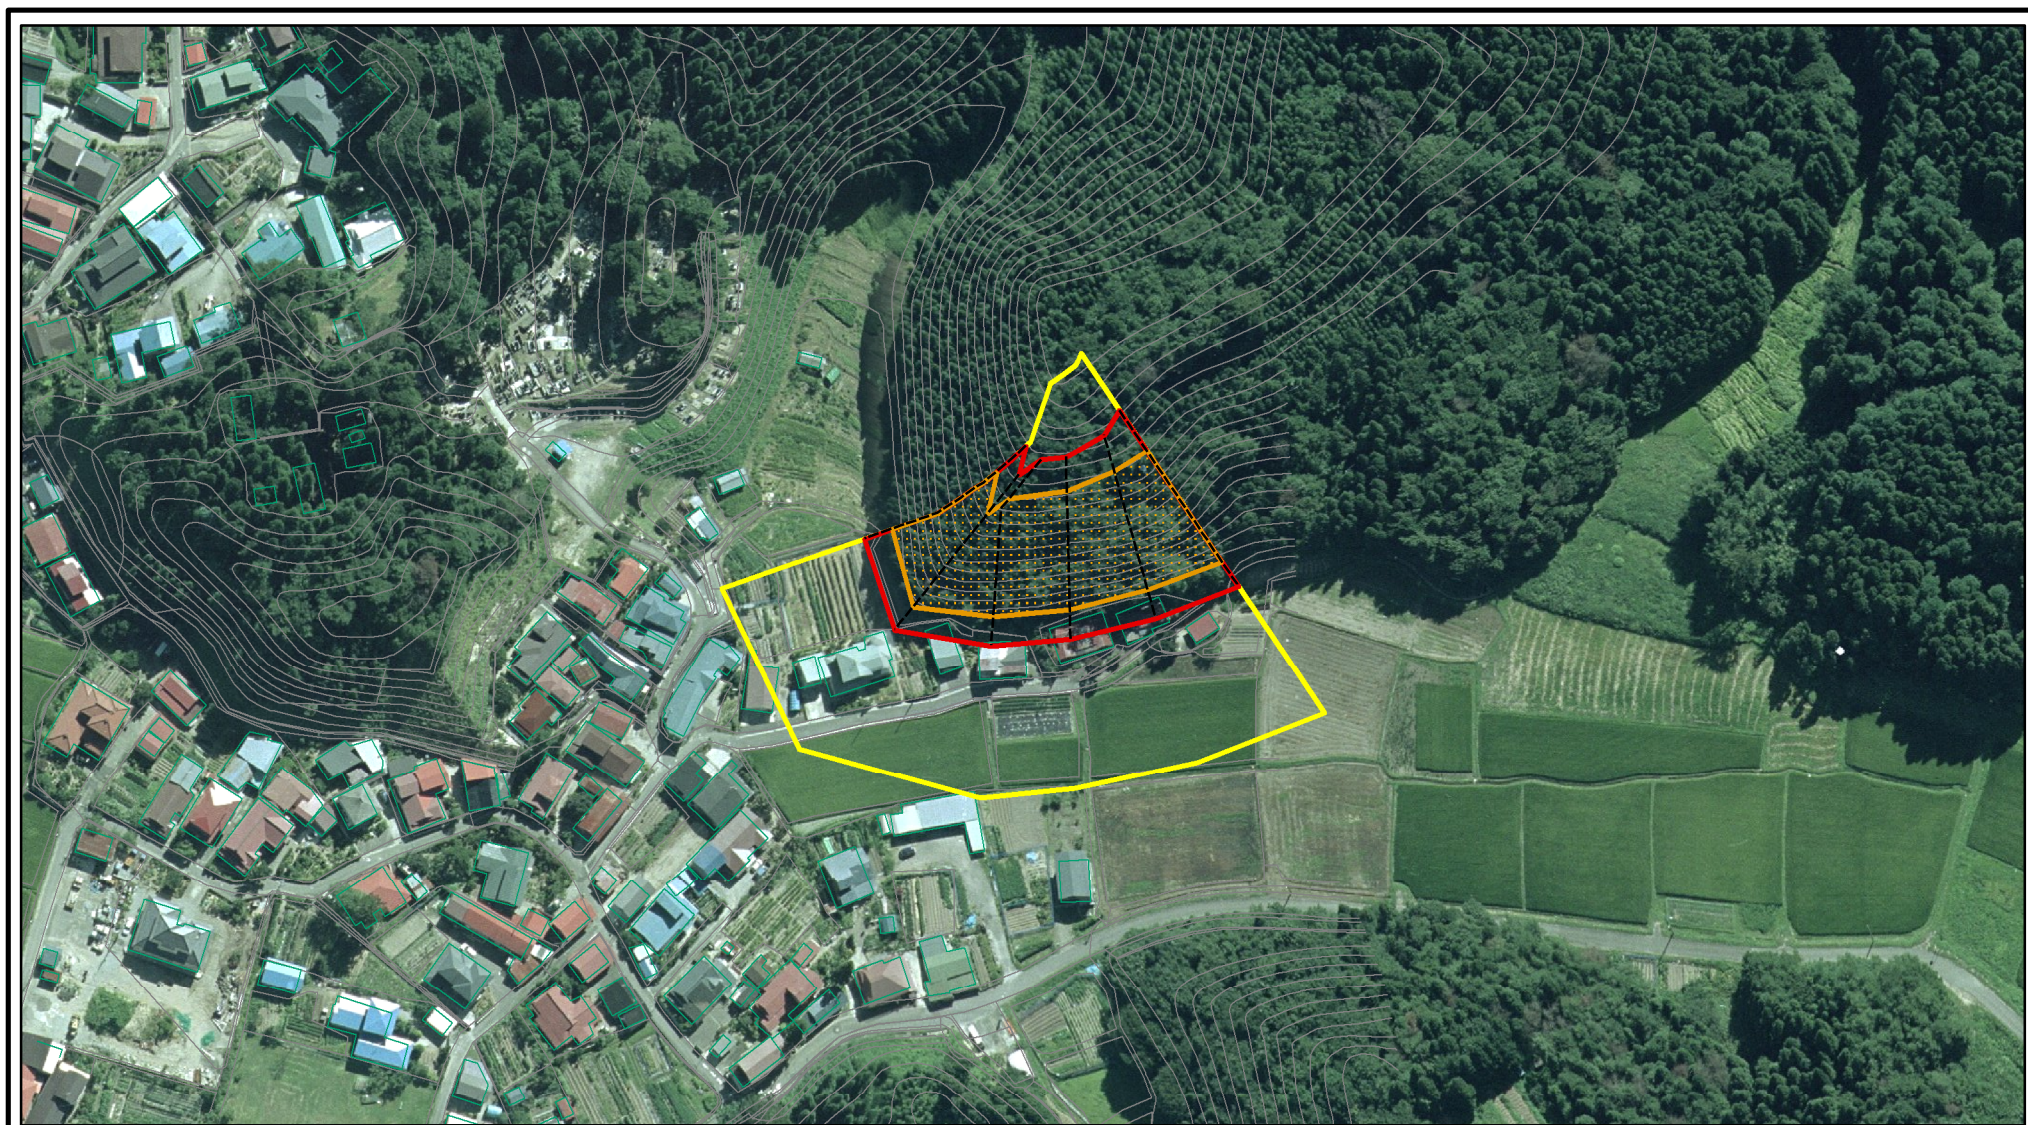

土砂災害警戒区域等の指定の公示に係る図書(その2-1)

0 25 50 100
m

様式-2-1(急)

土砂災害警戒区域・土砂災害特別警戒区域

区域図(その2)

土砂災害防止法施行令第二条の基準に該当する区域	
土砂災害防止法施行令第三条の基準に該当する区域	
それ以外の区域	

	縮尺
	1:2,000

自然現象の種類	急傾斜地の崩壊
告示番号	第311号
告示年月日	平成27年7月14日

箇所番号	II-630
箇所名	中沢
所在地	秋田県潟上市飯田川和田妹川字中沢