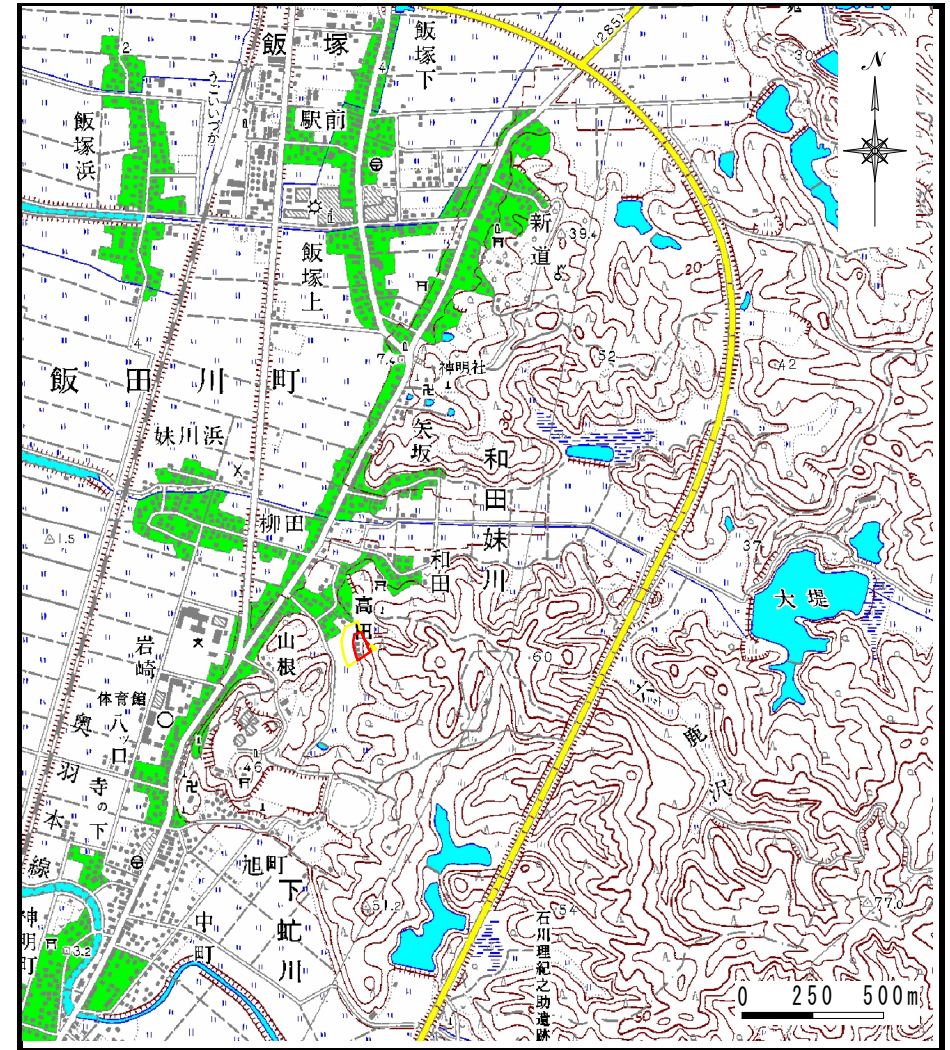

土砂災害警戒区域等の指定の公示に係る図書（その1）

(1/200,000)

(1/25,000)

“様式－1（急）
土砂災害警戒区域・土砂災害特別警戒区域 位置図”

自然現象の種類	急傾斜地の崩壊
溪流番号	Ⅱ-630
溪流名	中沢
所在地	秋田県潟上市飯田川和田妹川字中沢

この地図は、国土地理院長の承認を得て、同院発行の数値地図20000（地図画像）及び数値地図25000（地図画像）を複製したものである。（承認番号 平27情複、第167号）

土砂災害警戒区域等の指定の公示に係る図書(その2)

0 25 50 100
m

様式-2(急)
土砂災害警戒区域・土砂災害特別警戒区域
区域図(その1)

土砂災害防止法施行令第二条の基準に該当する区域	
土砂災害防止法施行令第三条の基準に該当する区域	
それ以外の区域	

z
縮尺
1:2,500

自然現象の種類	急傾斜地の崩壊	箇所番号	II-630
告示番号	第311号	箇所名	中沢
告示年月日	平成27年7月14日	所在地	秋田県潟上市飯田川和田妹川字中沢

土砂災害警戒区域等の指定の公示に係る図書(その2)

0 25 50 100
m

様式-2(急)
土砂災害警戒区域・土砂災害特別警戒区域
区域図(その1)

土砂災害防止法施行令第二条の基準に該当する区域	
土砂災害防止法施行令第三条の基準に該当する区域	
それ以外の区域	

縮尺
1:2,500

自然現象の種類	急傾斜地の崩壊	箇所番号	II-630
告示番号	第311号	箇所名	中沢
告示年月日	平成27年7月14日	所在地	秋田県潟上市飯田川和田妹川字中沢