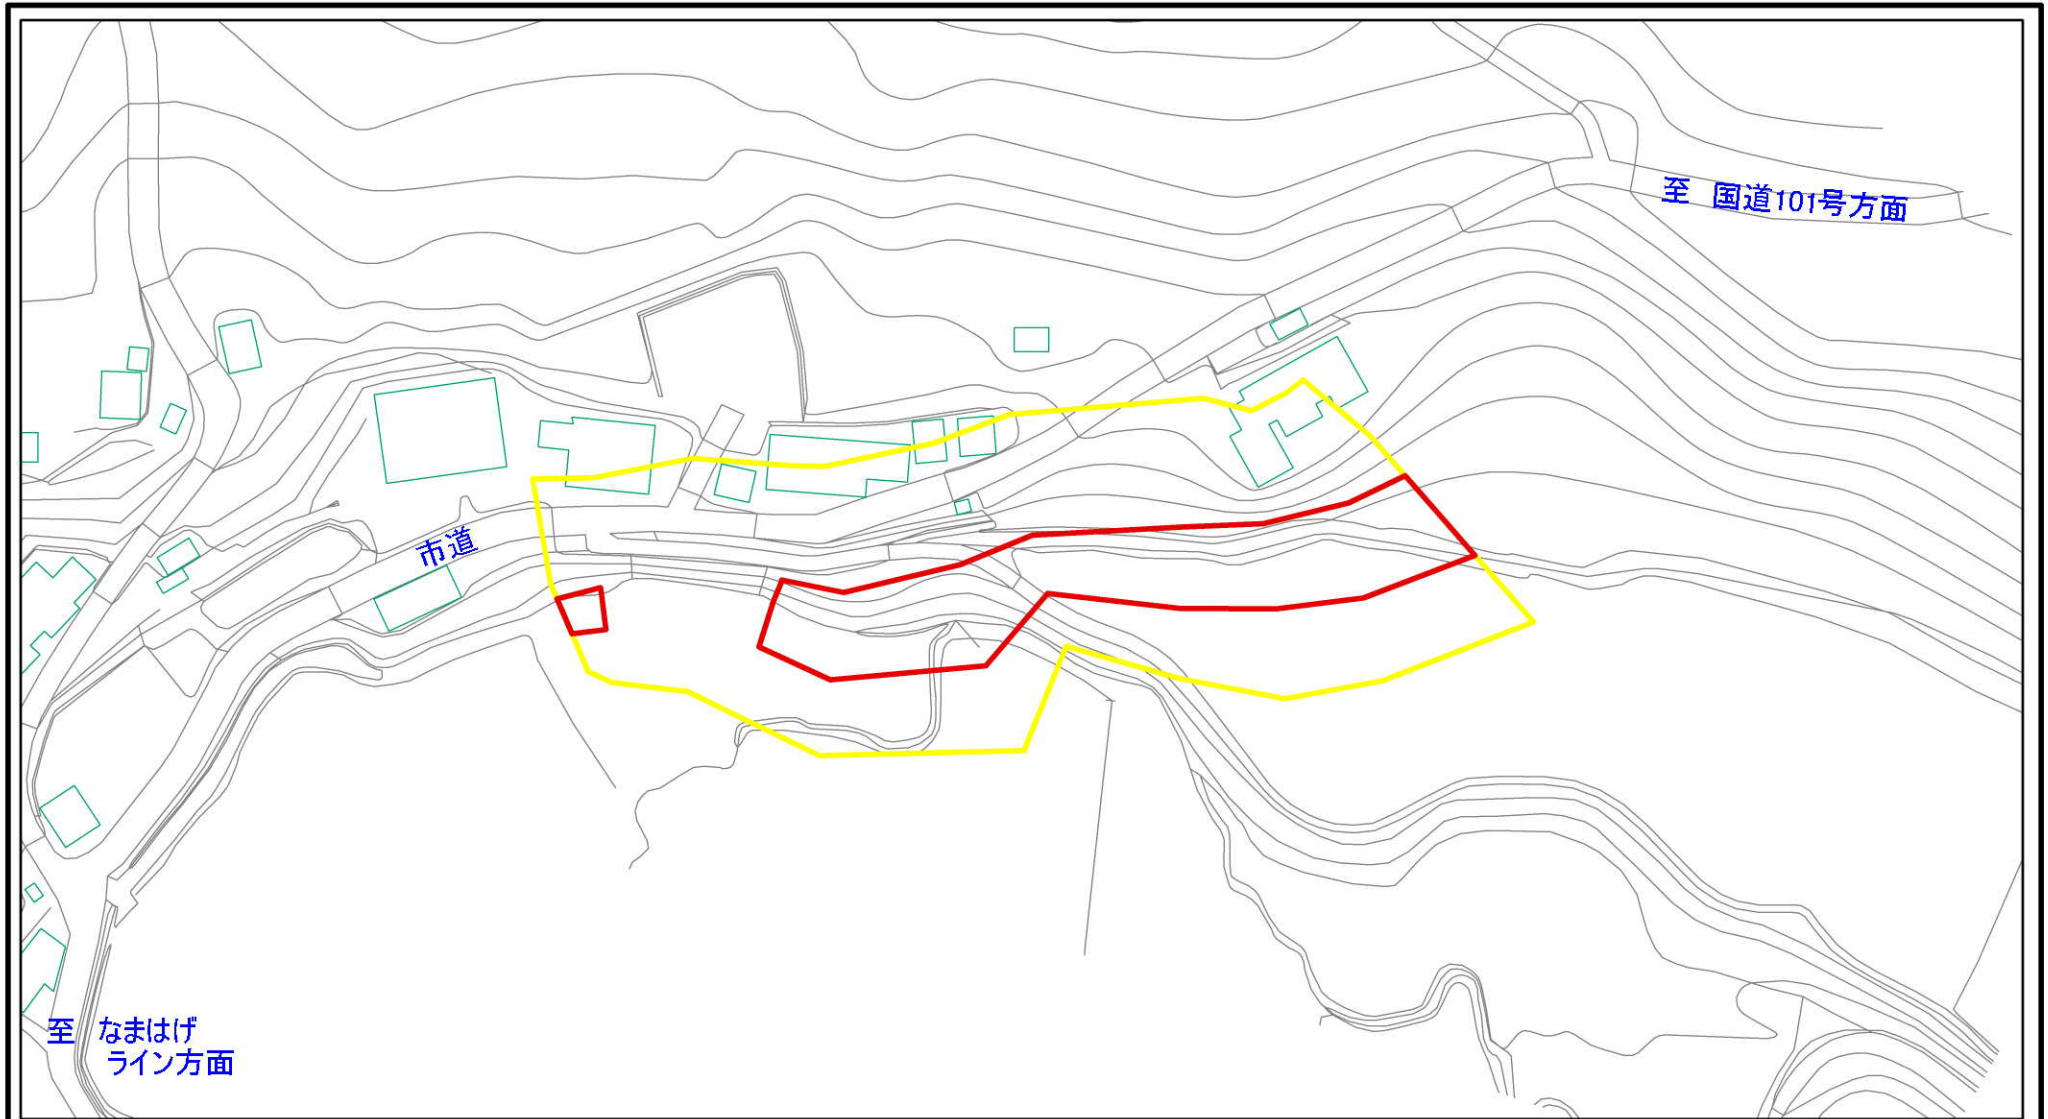

# 土砂災害警戒区域等の指定の公示に係る図書(その1)

位置図 (1/200,000)

位置図 (1/25,000)

様式-1(急)  
土砂災害警戒区域・土砂災害特別警戒区域  
位置図

自然現象の種類	急傾斜地の崩壊
箇所番号	II-563
箇所名	三ツ森下台1号
所在地	秋田県男鹿市男鹿中滝川字三ツ森下台

この地図は、国土地理院の承認を得て、同院発行の20万分の1・2万5千分の1の地形図を複製したものである。

# 土砂災害警戒区域等の指定の公示に係る図書(その2)

様式-2(急)  
土砂災害警戒区域・土砂災害特別警戒区域  
区域図(その1)

土砂災害防止法施行令第二条の基準に該当する区域	
土砂災害防止法施行令第三条の基準に該当する区域	
それ以外の区域	

縮尺  
1:2,500

自然現象の種類	急傾斜地の崩壊
告示番号	第482号
告示年月日	平成21年10月30日

箇所番号	II-563
箇所名	三ツ森下台1号
所在地	秋田県男鹿市男鹿中滝川 字三ツ森下台

# 土砂災害警戒区域等の指定の公示に係る図書(その2)

0 25 50 100  
m

様式-2(急)  
土砂災害警戒区域・土砂災害特別警戒区域  
区域図(その1)

土砂災害防止法施行令第二条の基準に該当する区域	
土砂災害防止法施行令第三条の基準に該当する区域	
それ以外の区域	

	縮尺
	1:2,500

自然現象の種類	急傾斜地の崩壊	箇所番号	II-563
告示番号	第482号	箇所名	三ツ森下台1号
告示年月日	平成21年10月30日	所在地	秋田県男鹿市男鹿中滝川 字三ツ森下台

# 土砂災害警戒区域等の指定の公示に係る図書(その2-1)

様式-2-1(急)

土砂災害警戒区域・土砂災害特別警戒区域  
区域図(その2)

土砂災害防止法施行令第二条の基準に該当する区域	
土砂災害防止法施行令第三条の基準に該当する区域	
それ以外の区域	

	縮尺
	1:1,000

自然現象の種類	急傾斜地の崩壊
告示番号	第482号
告示年月日	平成21年10月30日

箇所番号	II-563
箇所名	三ツ森下台1号
所在地	秋田県男鹿市男鹿中滝川字三ツ森下台