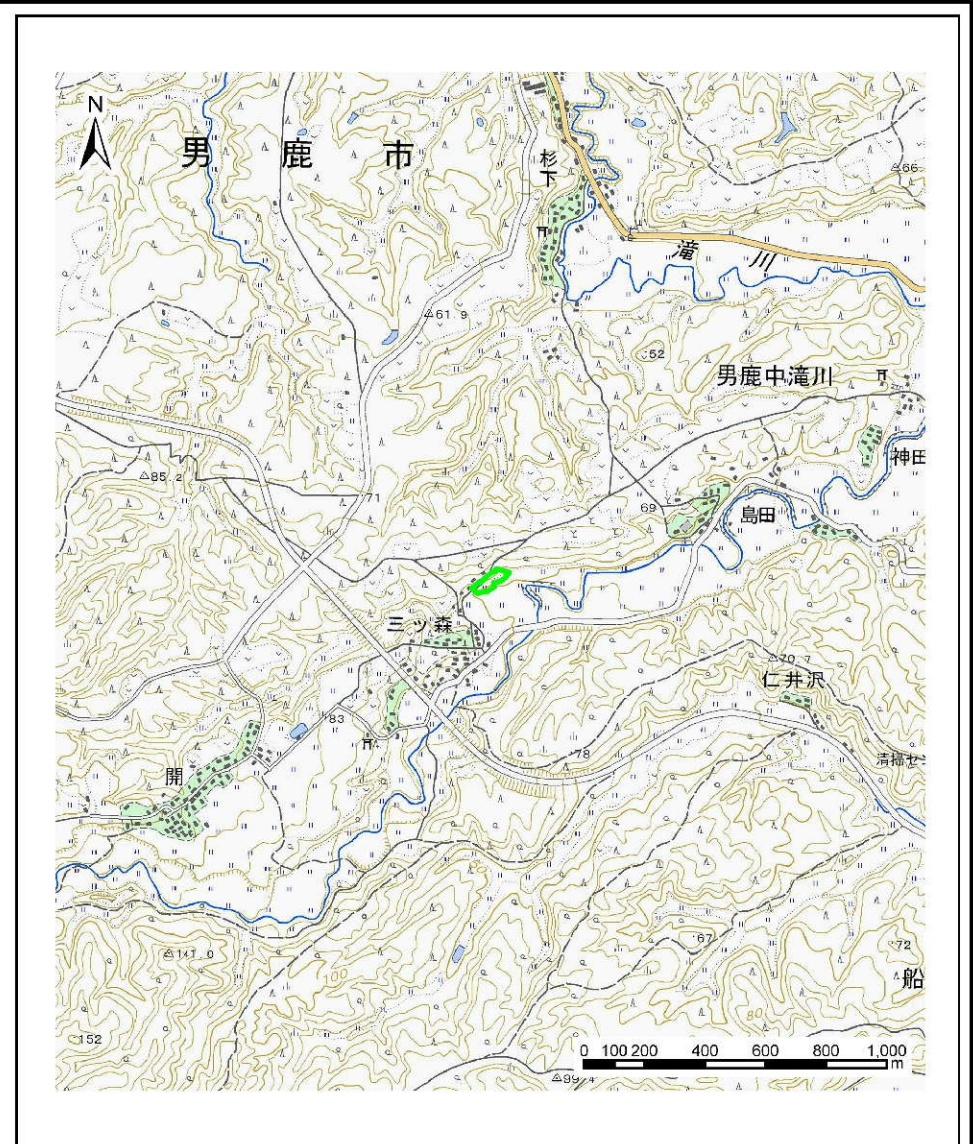

# 土砂災害警戒区域等の指定の公示に係る図書(その1)

位置図 (1/200,000)

位置図 (1/25,000)

様式-1(急)  
土砂災害警戒区域・土砂災害特別警戒区域  
位置図

自然現象の種類	急傾斜地の崩壊
箇所番号	II-563
箇所名	三ツ森下台1号
所在地	秋田県男鹿市男鹿中滝川字三ツ森下台

この地図は、国土地理院の承認を得て、同院発行の20万分の1・2万5千分の1の地形図を複製したものである。

# 土砂災害警戒区域等の指定の公示に係る図書(その2)

様式-2(急)  
土砂災害警戒区域・土砂災害特別警戒区域  
区域図(その1)

土砂災害防止法施行令第二条の基準に該当する区域	
土砂災害防止法施行令第三条の基準に該当する区域	
それ以外の区域	

縮尺  
1:2,500

自然現象の種類	急傾斜地の崩壊
告示番号	第482号
告示年月日	平成21年10月30日

箇所番号	II-563
箇所名	三ツ森下台1号
所在地	秋田県男鹿市男鹿中滝川 字三ツ森下台

# 土砂災害警戒区域等の指定の公示に係る図書(その2)

0 25 50 100  
m

様式-2(急)  
土砂災害警戒区域・土砂災害特別警戒区域  
区域図(その1)

土砂災害防止法施行令第二条の基準に該当する区域	
土砂災害防止法施行令第三条の基準に該当する区域	
それ以外の区域	

	縮尺
	1:2,500

自然現象の種類	急傾斜地の崩壊	箇所番号	II-563
告示番号	第482号	箇所名	三ツ森下台1号
告示年月日	平成21年10月30日	所在地	秋田県男鹿市男鹿中滝川 字三ツ森下台

# 土砂災害警戒区域等の指定の公示に係る図書(その2-2)

図中の数字は横断測線番号を示す

<b>様式-2-2(急)</b> 土砂災害特別警戒区域の区域区分図 (急傾斜地の崩壊に伴う土石等の移動により建築物の地上部に作用すると想定される力)	土砂災害防止法施行令第二条の基準に該当する区域		 縮尺 1:1,000	自然現象の種類	急傾斜地の崩壊	箇所番号	II-563
	土砂災害防止法施行令第三条の基準に該当する区域			告示番号	第482号	箇所名	三ツ森下台1号
	それ以外の区域			告示年月日	平成21年10月30日	所在地	秋田県男鹿市男鹿中滝川字三ツ森下台