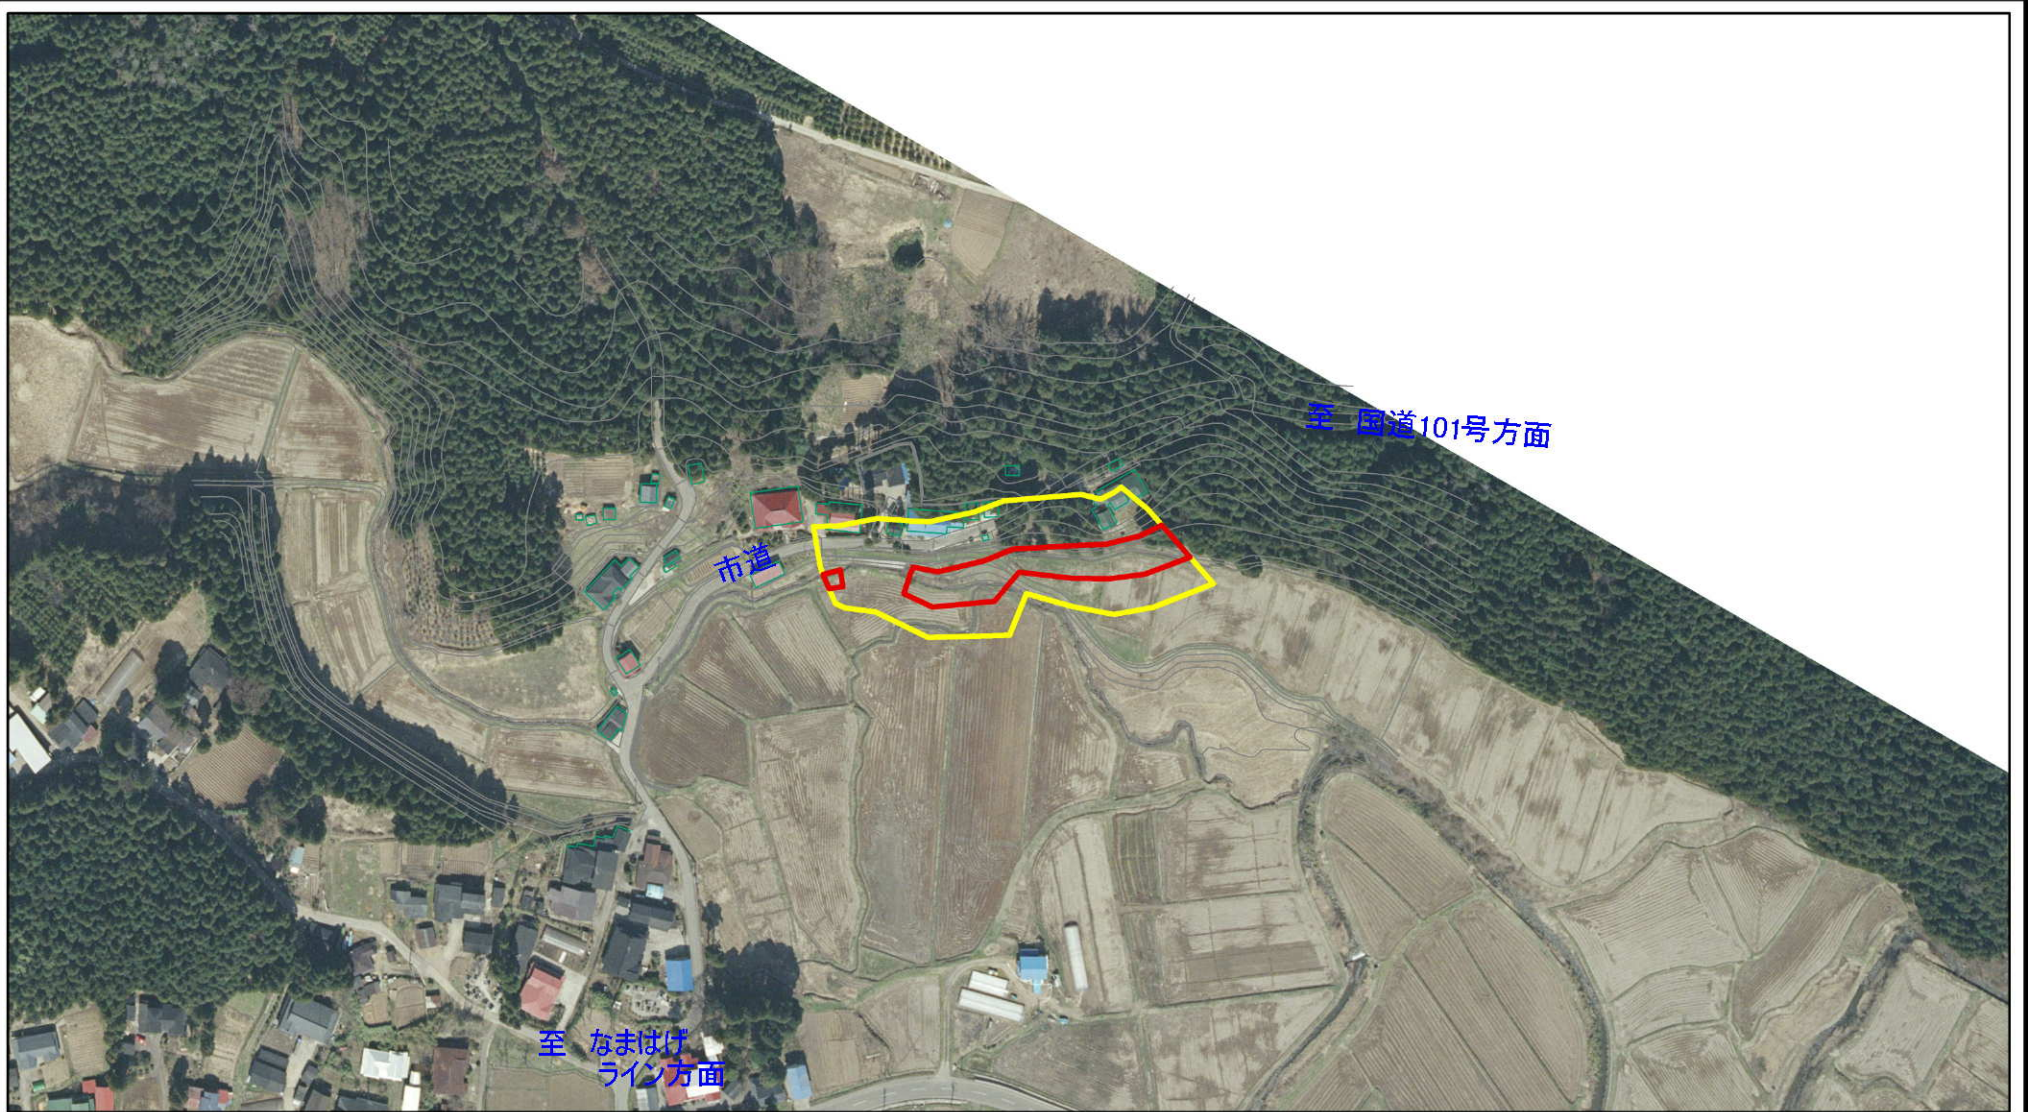

# 土砂災害警戒区域等の指定の公示に係る図書(その1)

位置図 (1/200,000)

位置図 (1/25,000)

様式-1(急)  
土砂災害警戒区域・土砂災害特別警戒区域  
位置図

自然現象の種類	急傾斜地の崩壊
箇所番号	II-563
箇所名	三ツ森下台1号
所在地	秋田県男鹿市男鹿中滝川字三ツ森下台

この地図は、国土地理院の承認を得て、同院発行の20万分の1・2万5千分の1の地形図を複製したものである。

# 土砂災害警戒区域等の指定の公示に係る図書(その2)

様式-2(急)  
土砂災害警戒区域・土砂災害特別警戒区域  
区域図(その1)

土砂災害防止法施行令第二条の基準に該当する区域	
土砂災害防止法施行令第三条の基準に該当する区域	
それ以外の区域	

縮尺  
1:2,500

自然現象の種類	急傾斜地の崩壊
告示番号	第482号
告示年月日	平成21年10月30日

箇所番号	II-563
箇所名	三ツ森下台1号
所在地	秋田県男鹿市男鹿中滝川 字三ツ森下台

# 土砂災害警戒区域等の指定の公示に係る図書(その2)

0 25 50 100  
m

様式-2(急)  
土砂災害警戒区域・土砂災害特別警戒区域  
区域図(その1)

土砂災害防止法施行令第二条の基準に該当する区域	
土砂災害防止法施行令第三条の基準に該当する区域	
それ以外の区域	

	縮尺
	1:2,500

自然現象の種類	急傾斜地の崩壊	箇所番号	II-563
告示番号	第482号	箇所名	三ツ森下台1号
告示年月日	平成21年10月30日	所在地	秋田県男鹿市男鹿中滝川 字三ツ森下台

# 土砂災害警戒区域等の指定の公示に係る図書(その2-1)

様式-2-1(急) 土砂災害警戒区域・土砂災害特別警戒区域 区域図(その2)	土砂災害防止法施行令第二条の基準に該当する区域		 縮尺 1:1,000	自然現象の種類	急傾斜地の崩壊	箇所番号	II-563
	土砂災害防止法施行令第三条の基準に該当する区域			告示番号	第482号	箇所名	三ツ森下台1号
	土砂等の(移動)高さが1m以下の場合、土砂等の移動による力が100kN/mを超える区域		告示年月日	平成21年10月30日	所在地	秋田県男鹿市男鹿中滝川字三ツ森下台	
	土砂等の堆積の高さが3mを超える区域						
それ以外の区域							