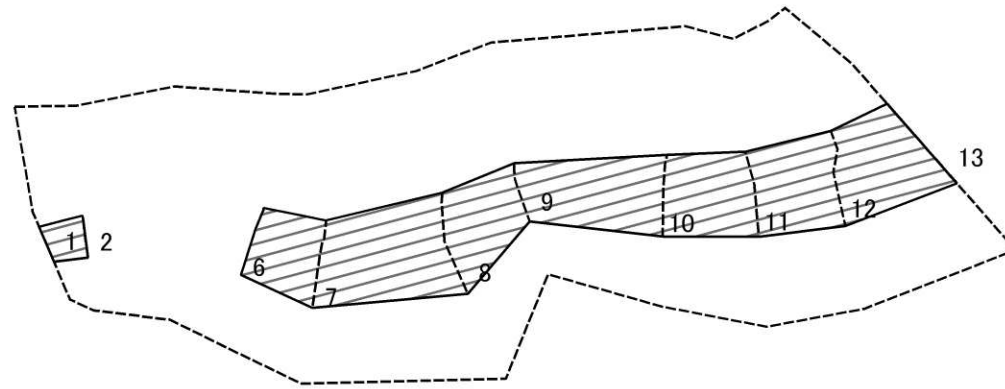

土砂災害警戒区域等の指定の公示に係る図書(その2-2)

図中の数字は横断測線番号を示す

様式-2-2(急) 土砂災害特別警戒区域の区域区分図 (急傾斜地の崩壊に伴う土石等の移動により建築物の地上部に作用すると想定される力)	土砂災害防止法施行令第二条の基準に該当する区域		 縮尺 1:1,000	自然現象の種類	急傾斜地の崩壊	箇所番号	II-563
	土砂災害防止法施行令第三条の基準に該当する区域			告示番号	第482号	箇所名	三ツ森下台1号
	それ以外の区域			告示年月日	平成21年10月30日	所在地	秋田県男鹿市男鹿中滝川字三ツ森下台