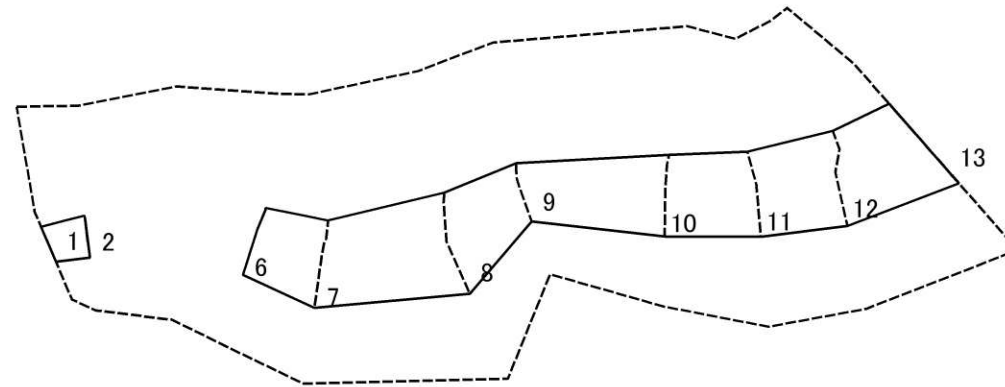

土砂災害警戒区域等の指定の公示に係る図書(その2-3)

図中の数字は横断測線番号を示す

様式-2-3(急) 土砂災害特別警戒区域の区域区分図 (急傾斜地の崩壊に伴う土石等の堆積により建築物の地上部に作用すると想定される力)	土砂災害防止法施行令第二条の基準に該当する区域		 縮尺 1:1,000	自然現象の種類	急傾斜地の崩壊	箇所番号	II-563
	土砂災害防止法施行令第三条の基準に該当する区域			告示番号	第482号	箇所名	三ツ森下台1号
	それ以外の区域			告示年月日	平成21年10月30日	所在地	秋田県男鹿市男鹿中滝川字三ツ森下台