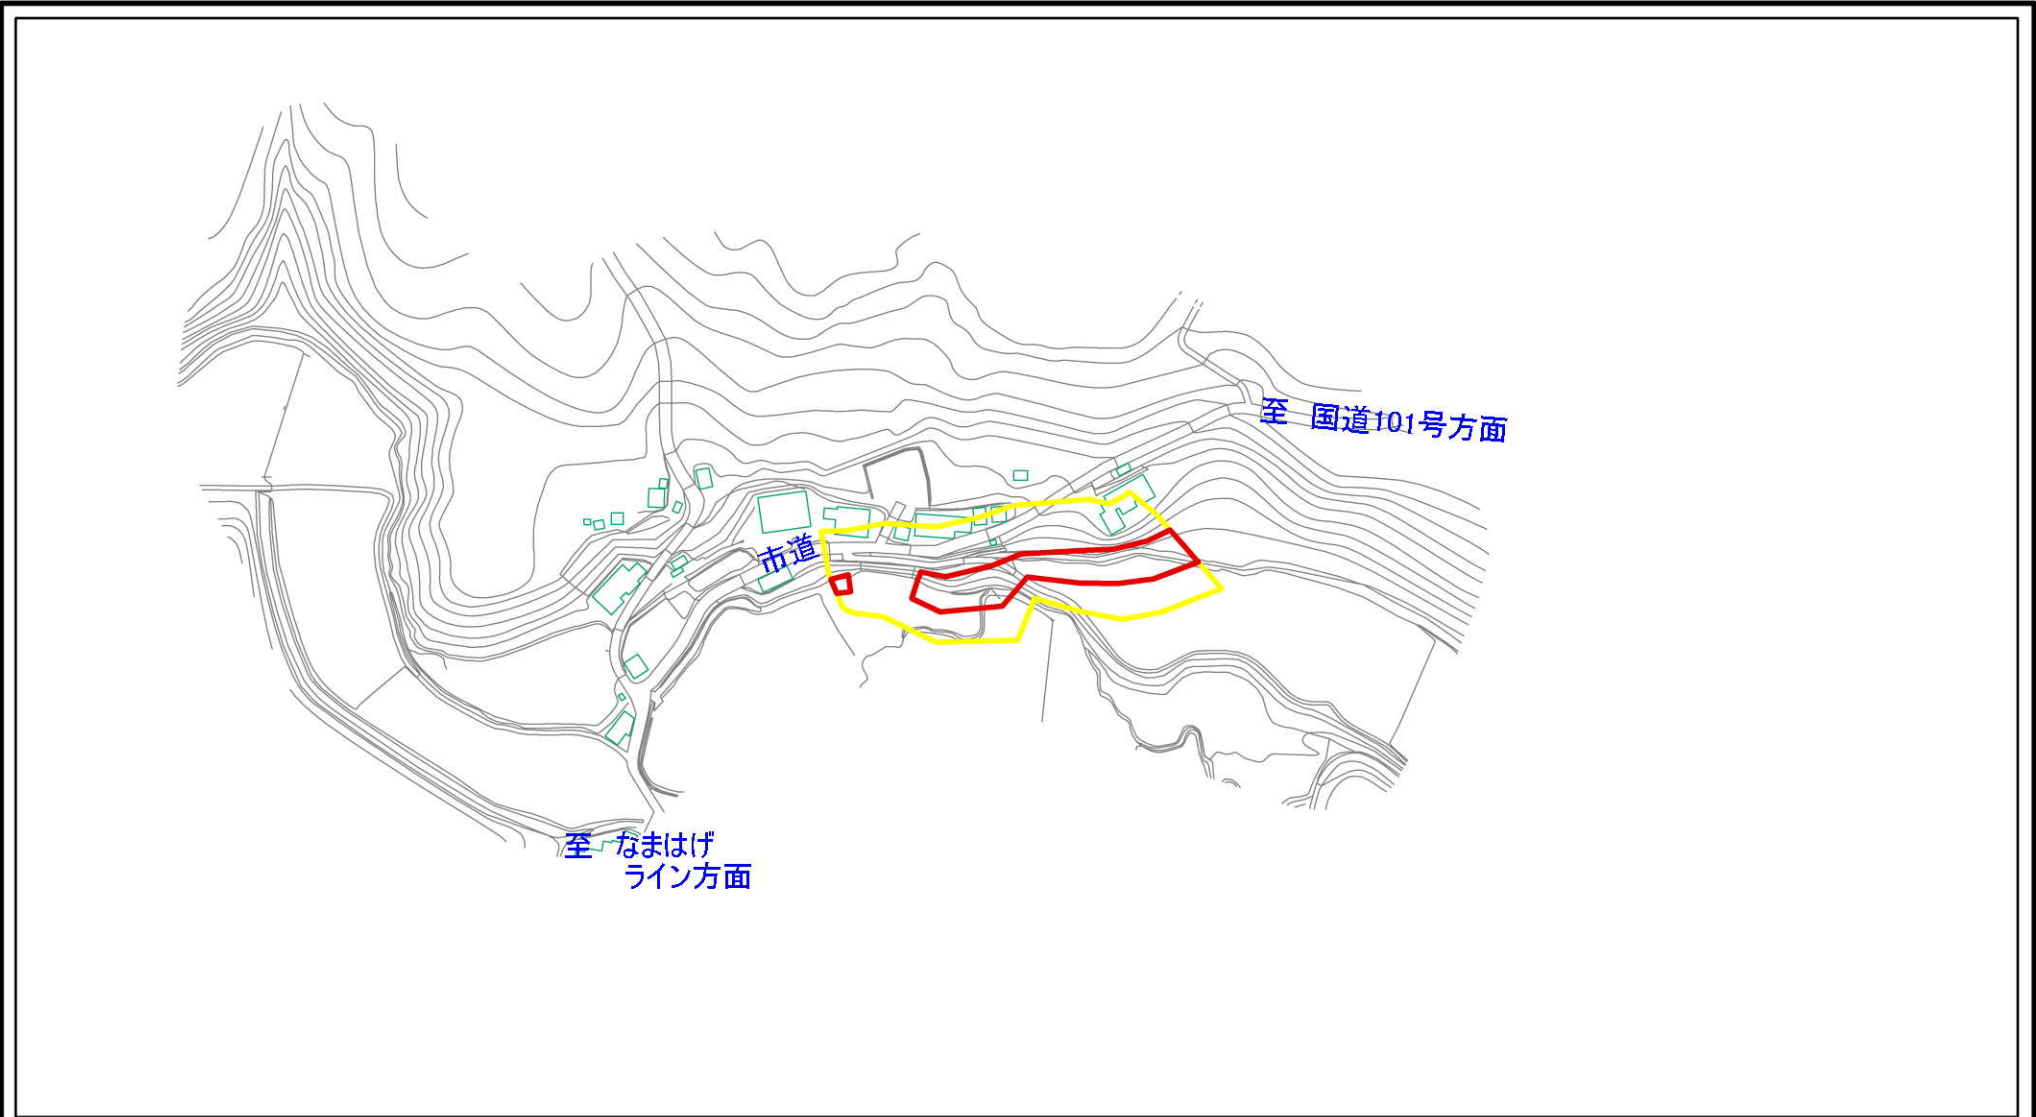

# 土砂災害警戒区域等の指定の公示に係る図書(その1)

位置図 (1/200,000)

位置図 (1/25,000)

様式-1(急)  
土砂災害警戒区域・土砂災害特別警戒区域  
位置図

自然現象の種類	急傾斜地の崩壊
箇所番号	II-563
箇所名	三ツ森下台1号
所在地	秋田県男鹿市男鹿中滝川字三ツ森下台

この地図は、国土地理院の承認を得て、同院発行の20万分の1・2万5千分の1の地形図を複製したものである。

# 土砂災害警戒区域等の指定の公示に係る図書(その2)

様式-2(急)  
土砂災害警戒区域・土砂災害特別警戒区域  
区域図(その1)

土砂災害防止法施行令第二条の基準に該当する区域	
土砂災害防止法施行令第三条の基準に該当する区域	
それ以外の区域	

縮尺  
1:2,500

自然現象の種類	急傾斜地の崩壊
告示番号	第482号
告示年月日	平成21年10月30日

箇所番号	II-563
箇所名	三ツ森下台1号
所在地	秋田県男鹿市男鹿中滝川 字三ツ森下台

# 土砂災害警戒区域等の指定の公示に係る図書(その2)

0 25 50 100  
m

様式-2(急)  
土砂災害警戒区域・土砂災害特別警戒区域  
区域図(その1)

土砂災害防止法施行令第二条の基準に該当する区域	
土砂災害防止法施行令第三条の基準に該当する区域	
それ以外の区域	

	縮尺
	1:2,500

自然現象の種類	急傾斜地の崩壊	箇所番号	II-563
告示番号	第482号	箇所名	三ツ森下台1号
告示年月日	平成21年10月30日	所在地	秋田県男鹿市男鹿中滝川 字三ツ森下台

# 土砂災害警戒区域等の指定の公示に係る図書(その2-1)

様式-2-1(急) 土砂災害警戒区域・土砂災害特別警戒区域 区域図(その2)	土砂災害防止法施行令第二条の基準に該当する区域		 縮尺 1:1,000	自然現象の種類	急傾斜地の崩壊	箇所番号	II-563
	土砂災害防止法施行令第三条の基準に該当する区域			告示番号	第482号	箇所名	三ツ森下台1号
	土砂等の(移動)高さが1m以下の場合、土砂等の移動による力が100kN/mを超える区域		告示年月日	平成21年10月30日	所在地	秋田県男鹿市男鹿中滝川字三ツ森下台	
	土砂等の堆積の高さが3mを超える区域						
それ以外の区域							