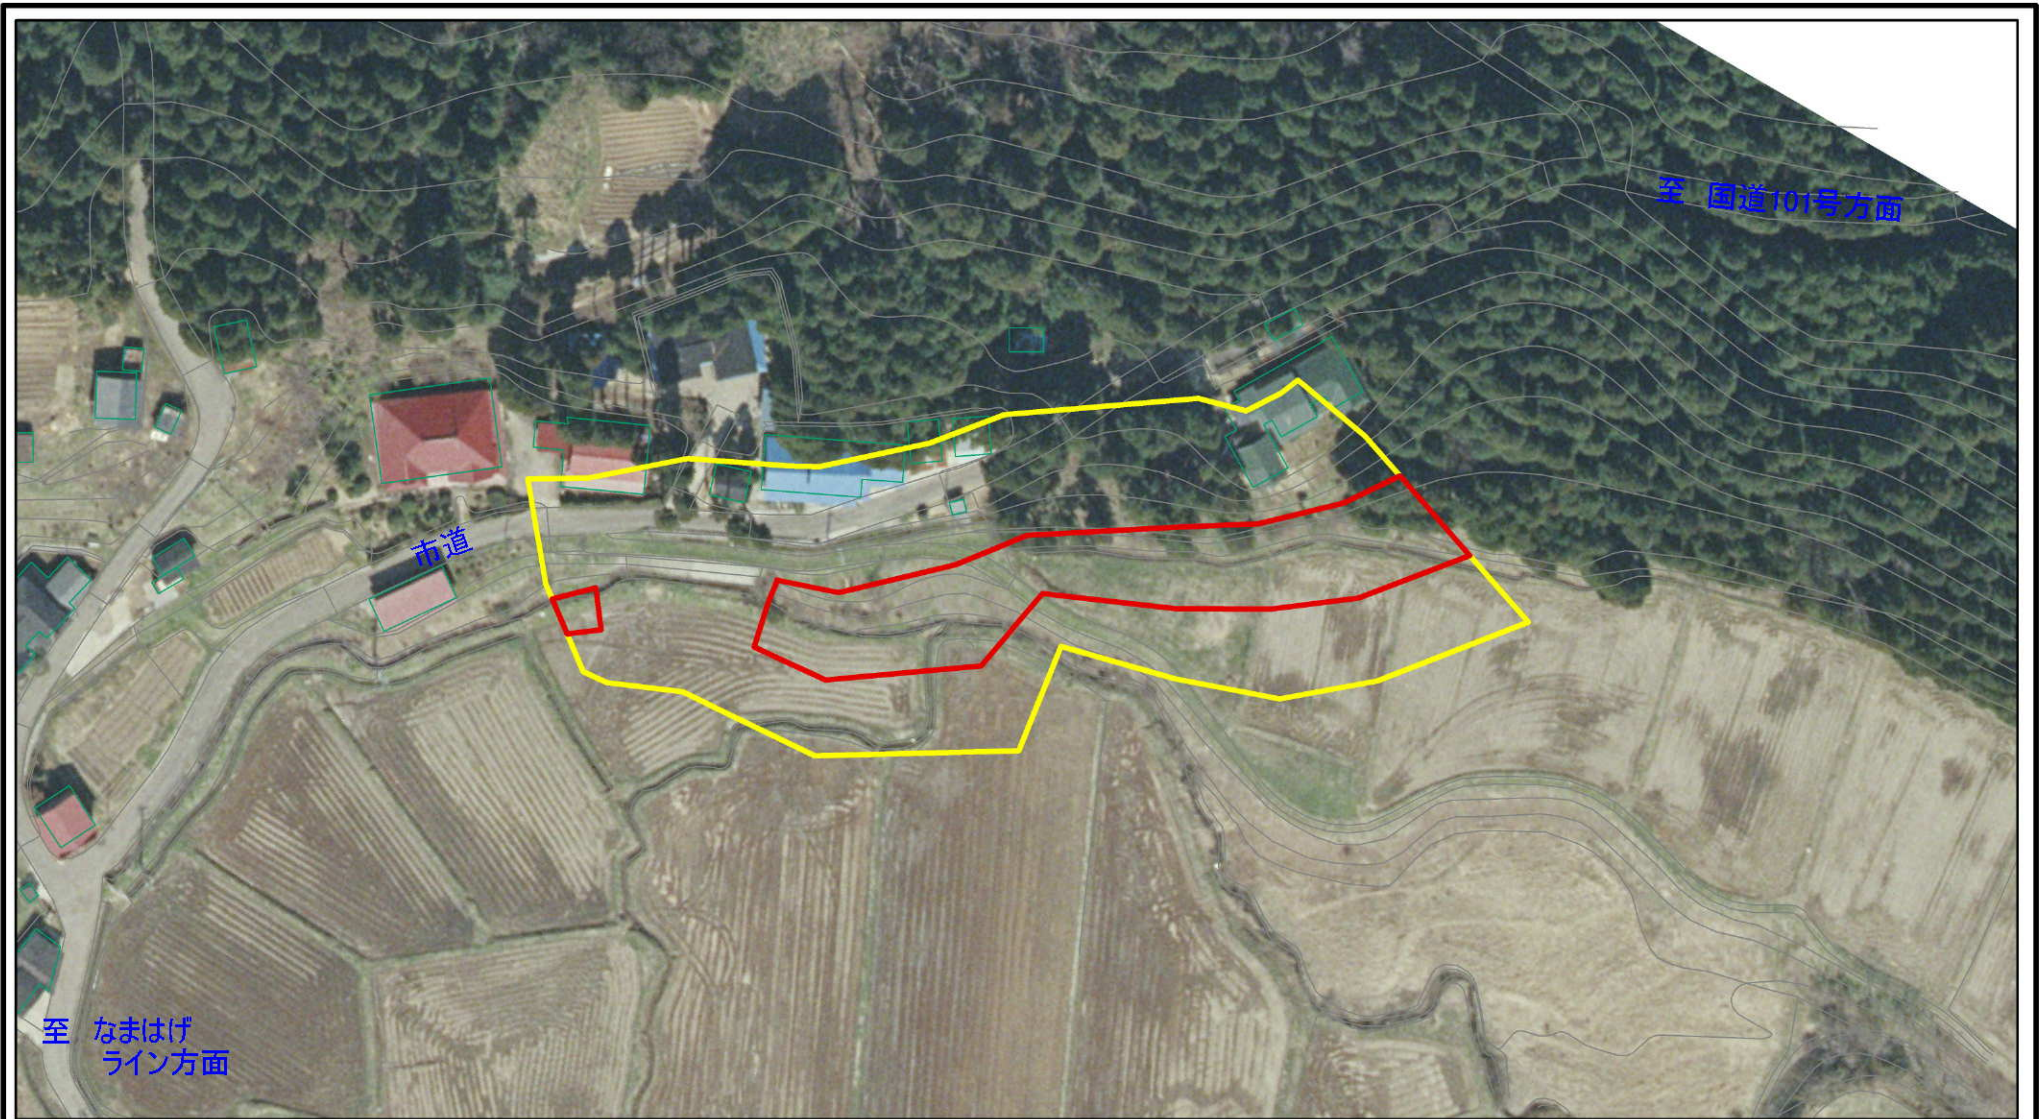

# 土砂災害警戒区域等の指定の公示に係る図書(その1)

位置図 (1/200,000)

位置図 (1/25,000)

様式-1(急)  
土砂災害警戒区域・土砂災害特別警戒区域  
位置図

自然現象の種類	急傾斜地の崩壊
箇所番号	II-563
箇所名	三ツ森下台1号
所在地	秋田県男鹿市男鹿中滝川字三ツ森下台

この地図は、国土地理院の承認を得て、同院発行の20万分の1・2万5千分の1の地形図を複製したものである。

# 土砂災害警戒区域等の指定の公示に係る図書(その2)

0 25 50 100  
m

様式-2(急)  
土砂災害警戒区域・土砂災害特別警戒区域  
区域図(その1)

土砂災害防止法施行令第二条の基準に該当する区域	
土砂災害防止法施行令第三条の基準に該当する区域	
それ以外の区域	

	縮尺
	1:2,500

自然現象の種類	急傾斜地の崩壊	箇所番号	II-563
告示番号	第482号	箇所名	三ツ森下台1号
告示年月日	平成21年10月30日	所在地	秋田県男鹿市男鹿中滝川 字三ツ森下台

# 土砂災害警戒区域等の指定の公示に係る図書(その2-1)

様式-2-1(急)

土砂災害警戒区域・土砂災害特別警戒区域  
区域図(その2)

土砂災害防止法施行令第二条の基準に該当する区域	
土砂災害防止法施行令第三条の基準に該当する区域	
それ以外の区域	

	縮尺
	1:1,000

自然現象の種類	急傾斜地の崩壊
告示番号	第482号
告示年月日	平成21年10月30日

箇所番号	II-563
箇所名	三ツ森下台1号
所在地	秋田県男鹿市男鹿中滝川字三ツ森下台

# 土砂災害警戒区域等の指定の公示に係る図書(その2-1)

様式-2-1(急) 土砂災害警戒区域・土砂災害特別警戒区域 区域図(その2)	土砂災害防止法施行令第二条の基準に該当する区域		 縮尺 1:1,000	自然現象の種類	急傾斜地の崩壊	箇所番号	II-563
	土砂災害防止法施行令第三条の基準に該当する区域			告示番号	第482号	箇所名	三ツ森下台1号
	土砂等の(移動)高さが1m以下の場合、土砂等の移動による力が100kN/mを超える区域		告示年月日	平成21年10月30日	所在地	秋田県男鹿市男鹿中滝川字三ツ森下台	
	土砂等の堆積の高さが3mを超える区域						
それ以外の区域							