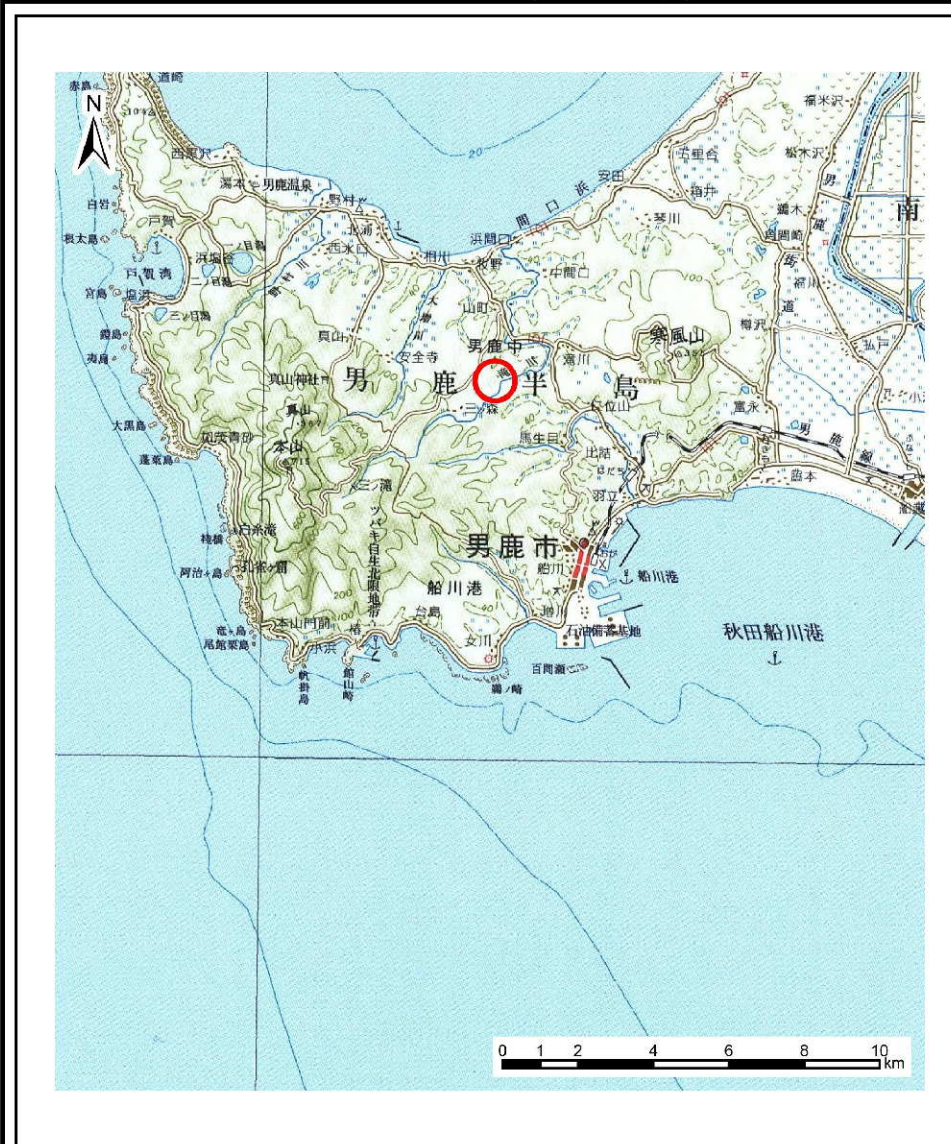

# 土砂災害警戒区域等の指定の公示に係る図書(その1)

位置図 (1/200,000)

位置図 (1/25,000)

様式-1(急)  
土砂災害警戒区域・土砂災害特別警戒区域  
位置図

自然現象の種類	急傾斜地の崩壊
箇所番号	II-563
箇所名	三ツ森下台1号
所在地	秋田県男鹿市男鹿中滝川字三ツ森下台

この地図は、国土地理院の承認を得て、同院発行の20万分の1・2万5千分の1の地形図を複製したものである。

# 土砂災害警戒区域等の指定の公示に係る図書(その2)

様式-2(急)  
土砂災害警戒区域・土砂災害特別警戒区域  
区域図(その1)

土砂災害防止法施行令第二条の基準に該当する区域	
土砂災害防止法施行令第三条の基準に該当する区域	
それ以外の区域	

縮尺  
1:2,500

自然現象の種類	急傾斜地の崩壊
告示番号	第482号
告示年月日	平成21年10月30日

箇所番号	II-563
箇所名	三ツ森下台1号
所在地	秋田県男鹿市男鹿中滝川 字三ツ森下台

# 土砂災害警戒区域等の指定の公示に係る図書(その2)

0 25 50 100  
m

様式-2(急)  
土砂災害警戒区域・土砂災害特別警戒区域  
区域図(その1)

土砂災害防止法施行令第二条の基準に該当する区域	
土砂災害防止法施行令第三条の基準に該当する区域	
それ以外の区域	

	縮尺
	1:2,500

自然現象の種類	急傾斜地の崩壊	箇所番号	II-563
告示番号	第482号	箇所名	三ツ森下台1号
告示年月日	平成21年10月30日	所在地	秋田県男鹿市男鹿中滝川 字三ツ森下台

# 土砂災害警戒区域等の指定の公示に係る図書(その2-2)

図中の数字は横断測線番号を示す

<b>様式-2-2(急)</b> 土砂災害特別警戒区域の区域区分図 (急傾斜地の崩壊に伴う土石等の移動により建築物の地上部に作用すると想定される力)	土砂災害防止法施行令第二条の基準に該当する区域		 縮尺 1:1,000	自然現象の種類	急傾斜地の崩壊	箇所番号	II-563
	土砂災害防止法施行令第三条の基準に該当する区域			告示番号	第482号	箇所名	三ツ森下台1号
	それ以外の区域			告示年月日	平成21年10月30日	所在地	秋田県男鹿市男鹿中滝川字三ツ森下台