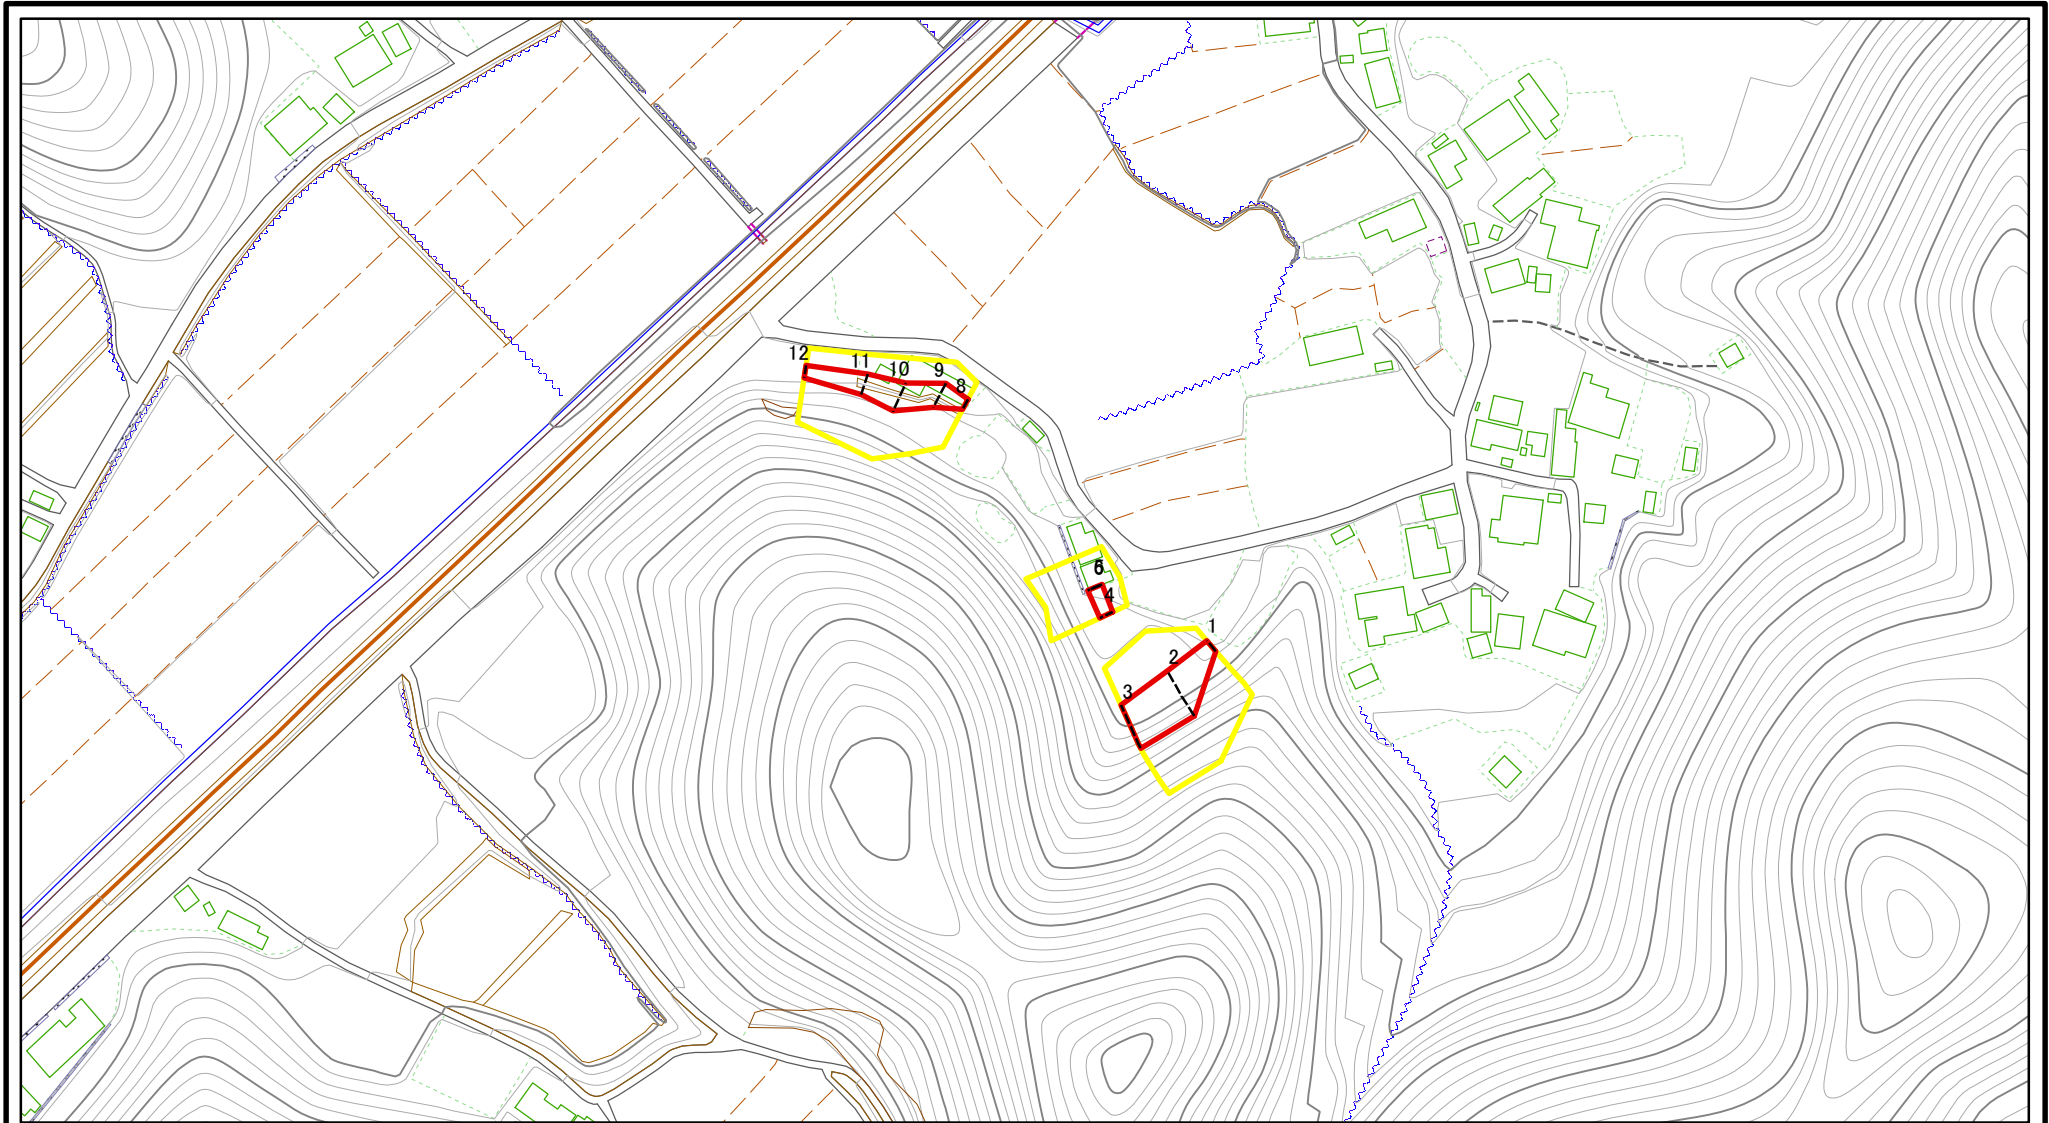

# 土砂災害警戒区域等の指定の公示に係る図書（その1）

(1/200,000)

(1/25,000)

様式-1 (土)  
土砂災害警戒区域・土砂災害特別警戒区域 位置図

自然現象の種類	急傾斜地の崩壊
溪流番号	Ⅱ-572-1
溪流名	大沢1号-1
所在地	秋田県男鹿市脇本田谷沢字大沢

この地図は、国土地理院長の承認を得て、同院発行の20万分の1・2万5千分の1の地形図を複製したものである。（認証番号 平27情複 第824号）

# 土砂災害警戒区域等の指定の公示に係る図書(その2)

図中の数字は横断測線番号を示す

様式-2(急)

土砂災害警戒区域・土砂災害特別警戒区域  
区域図(その1)

土砂災害防止法施行令第二条の基準に該当する区域

土砂災害防止法  
施行令第三条の  
基準に該当する  
区域

縮尺

1:2,500

# 土砂災害警戒区域等の指定の公示に係る図書(その2)

図中の数字は横断測線番号を示す

様式-2(急)

土砂災害警戒区域・土砂災害特別警戒区域  
区域図(その1)

土砂災害防止法施行令第二条の基準に該当する区域	
土砂災害防止法施行令第三条の基準に該当する区域	
それ以外の区域	

N	
縮尺	1:2,500

自然現象の種類	急傾斜地の崩壊	箇所番号	II-572-1
告示番号	第561号	箇所名	大沢1号-1
告示年月日	平成28年10月18日	所在地	秋田県男鹿市脇本田谷沢字大沢

# 土砂災害警戒区域等の指定の公示に係る図書(その2-1)

図中の数字は横断測線番号を示す

様式-2-1(急)  
土砂災害警戒区域・土砂災害特別警戒区域  
区域図(その2)

土砂災害防止法施行令第二条の基準に該当する区域		N 縮尺 1:1,000	自然現象の種類	急傾斜地の崩壊	箇所番号	II-572-1
土砂災害防止法施行令第三条の基準に該当する区域			告示番号	第561号	箇所名	大沢1号-1
それ以外の区域			告示年月日	平成28年10月18日	所在地	秋田県男鹿市脇本田谷沢字大沢