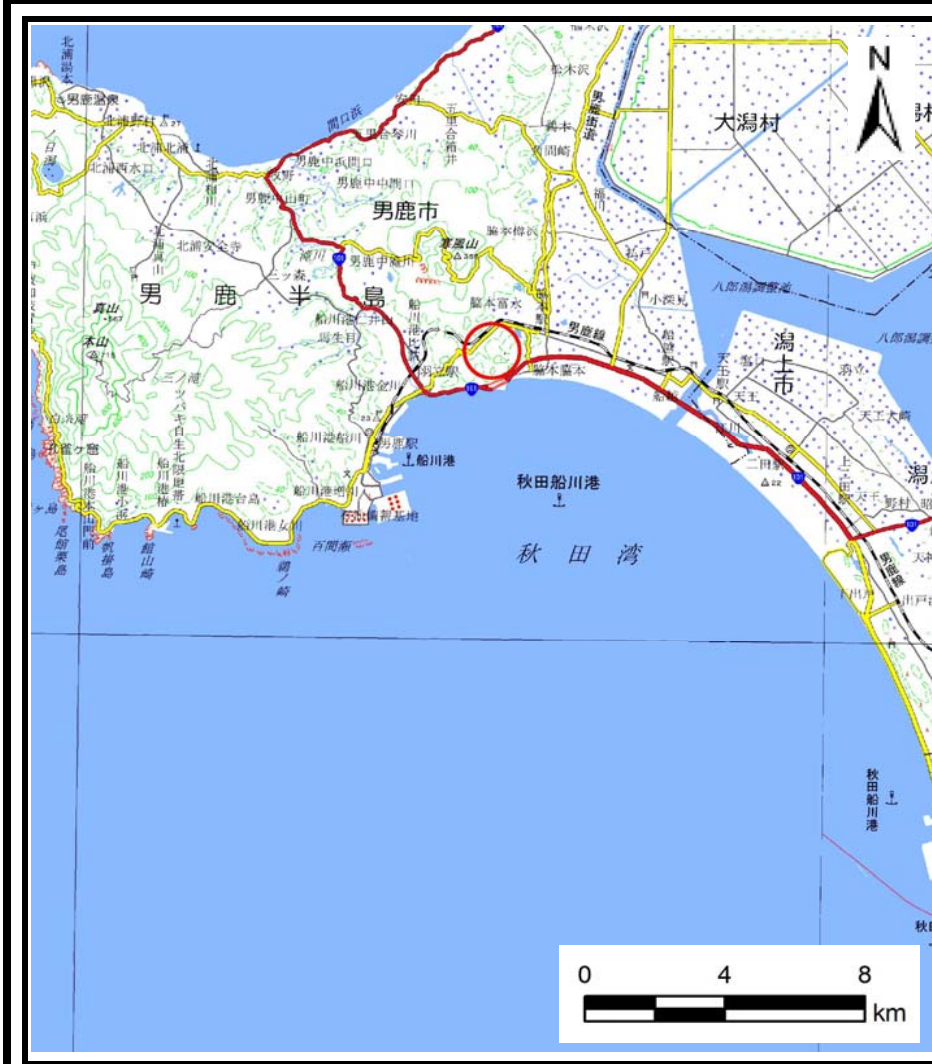

# 土砂災害警戒区域等の指定の公示に係る図書（その1）

(1/200,000)

(1/25,000)

様式-1 (土)  
土砂災害警戒区域・土砂災害特別警戒区域 位置図

自然現象の種類	急傾斜地の崩壊
溪流番号	Ⅱ-572-1
溪流名	大沢1号-1
所在地	秋田県男鹿市脇本田谷沢字大沢

この地図は、国土地理院長の承認を得て、同院発行の20万分の1・2万5千分の1の地形図を複製したものである。（認証番号 平27情複 第824号）

# 土砂災害警戒区域等の指定の公示に係る図書(その2)

図中の数字は横断測線番号を示す

様式-2(急)

土砂災害警戒区域・土砂災害特別警戒区域  
区域図(その1)

土砂災害防止法施行令第二条の基準に該当する区域

土砂災害防止法  
施行令第三条の  
基準に該当する  
区域

縮尺

1:2,500

自然現象  
の種類

告示番号

告示年月日

急傾斜地の崩壊

第561号

平成28年10月18日

箇所番号

箇所名

所在地

II-572-1

大沢1号-1

秋田県男鹿市脇本谷沢字大沢