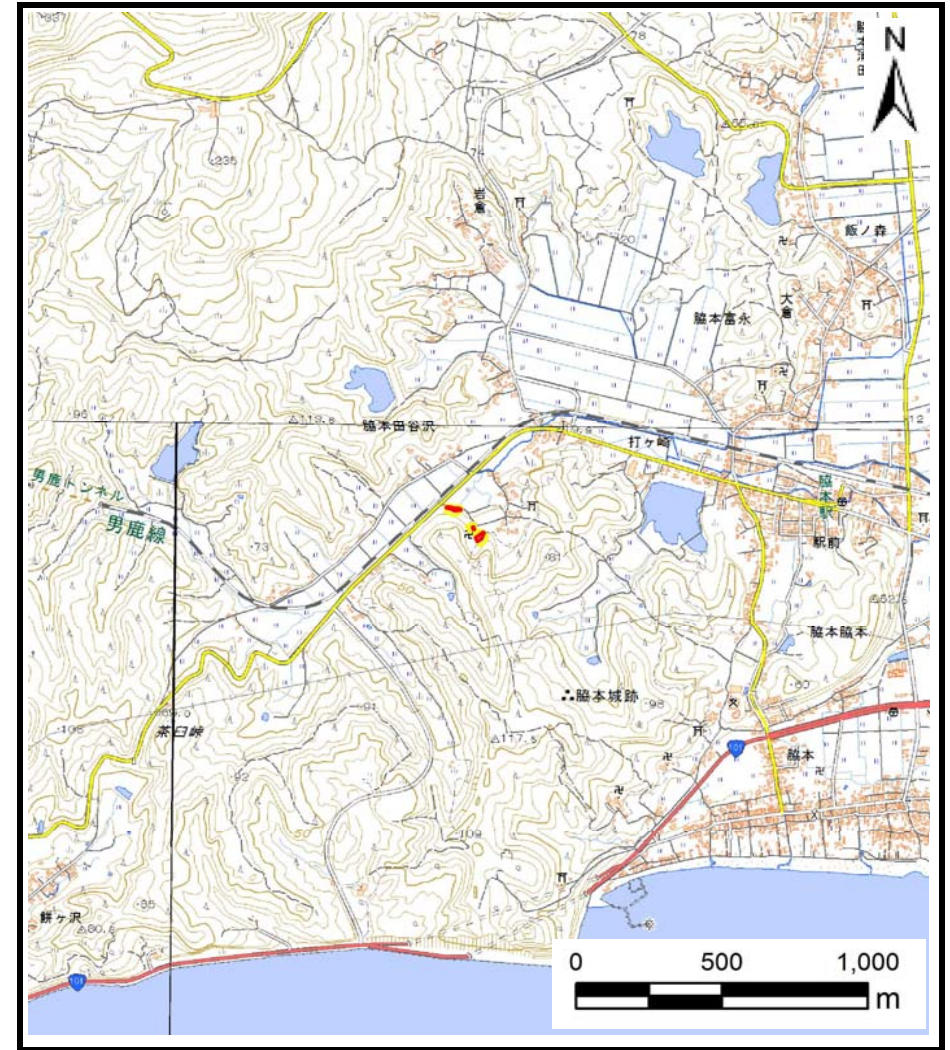

# 土砂災害警戒区域等の指定の公示に係る図書（その1）

(1/200,000)

(1/25,000)

様式-1 (土)  
土砂災害警戒区域・土砂災害特別警戒区域 位置図

自然現象の種類	急傾斜地の崩壊
溪流番号	Ⅱ-572-1
溪流名	大沢1号-1
所在地	秋田県男鹿市脇本田谷沢字大沢

この地図は、国土地理院長の承認を得て、同院発行の20万分の1・2万5千分の1の地形図を複製したものである。（認証番号 平27情複 第824号）

# 土砂災害警戒区域等の指定の公示に係る図書(その2)

図中の数字は横断測線番号を示す

様式-2(急)

土砂災害警戒区域・土砂災害特別警戒区域  
区域図(その1)

土砂災害防止法施行令第二条の基準に該当する区域

土砂災害防止法  
施行令第三条の  
基準に該当する  
区域

縮尺

1:2,500

自然現象  
の種類

告示番号

告示年月日

急傾斜地の崩壊

第561号

平成28年10月18日

箇所番号

箇所名

# 土砂災害警戒区域等の指定の公示に係る図書(その2)

図中の数字は横断測線番号を示す

様式-2(急)

土砂災害警戒区域・土砂災害特別警戒区域  
区域図(その1)

土砂災害防止法施行令第二条の基準に該当する区域	
土砂災害防止法施行令第三条の基準に該当する区域	
それ以外の区域	

N	
縮尺	1:2,500

自然現象の種類	急傾斜地の崩壊	箇所番号	II-572-1
告示番号	第561号	箇所名	大沢1号-1
告示年月日	平成28年10月18日	所在地	秋田県男鹿市脇本田谷沢字大沢