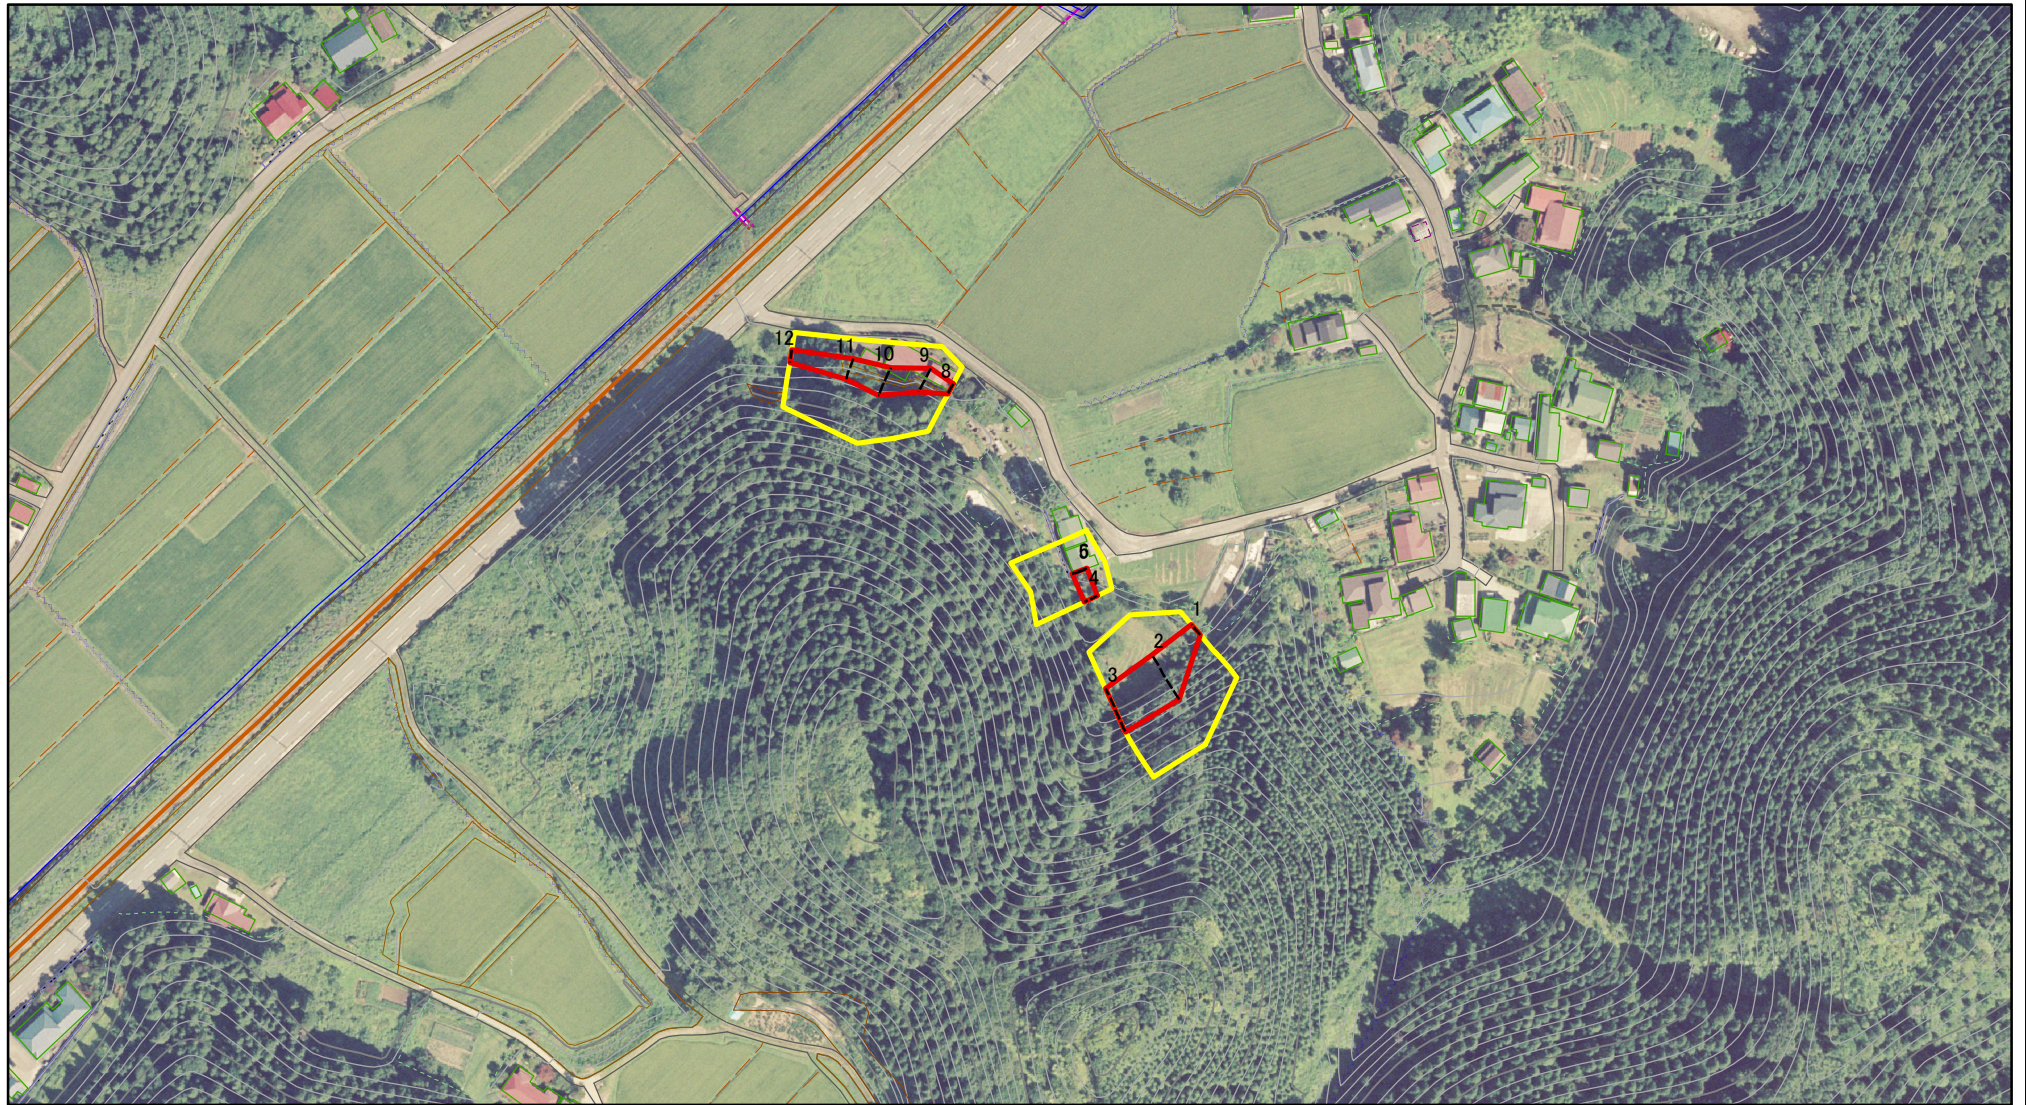

# 土砂災害警戒区域等の指定の公示に係る図書（その1）

(1/200,000)

(1/25,000)

様式-1 (土)  
土砂災害警戒区域・土砂災害特別警戒区域 位置図

自然現象の種類	急傾斜地の崩壊
溪流番号	Ⅱ-572-1
溪流名	大沢1号-1
所在地	秋田県男鹿市脇本田谷沢字大沢

この地図は、国土地理院長の承認を得て、同院発行の20万分の1・2万5千分の1の地形図を複製したものである。（認証番号 平27情複 第824号）

# 土砂災害警戒区域等の指定の公示に係る図書(その2)

図中の数字は横断測線番号を示す

様式-2(急)

土砂災害警戒区域・土砂災害特別警戒区域  
区域図(その1)

土砂災害防止法施行令第二条の基準に該当する区域

土砂災害防止法  
施行令第三条の  
基準に該当する  
区域

縮尺

1:2,500

# 土砂災害警戒区域等の指定の公示に係る図書(その2)

図中の数字は横断測線番号を示す

様式-2(急)

土砂災害警戒区域・土砂災害特別警戒区域  
区域図(その1)

土砂災害防止法施行令第二条の基準に該当する区域	
土砂災害防止法施行令第三条の基準に該当する区域	
それ以外の区域	

N	
縮尺	1:2,500

自然現象の種類	急傾斜地の崩壊	箇所番号	II-572-1
告示番号	第561号	箇所名	大沢1号-1
告示年月日	平成28年10月18日	所在地	秋田県男鹿市脇本田谷沢字大沢

# 土砂災害警戒区域等の指定の公示に係る図書(その2-1)

図中の数字は横断測線番号を示す

様式-2-1(急)  
土砂災害警戒区域・土砂災害特別警戒区域  
区域図(その2)

土砂災害防止法施行令第二条の基準に該当する区域		N 縮尺 1:1,000	自然現象の種類	急傾斜地の崩壊	箇所番号	II-572-1
土砂災害防止法施行令第三条の基準に該当する区域			告示番号	第561号	箇所名	大沢1号-1
それ以外の区域			告示年月日	平成28年10月18日	所在地	秋田県男鹿市脇本田谷沢字大沢