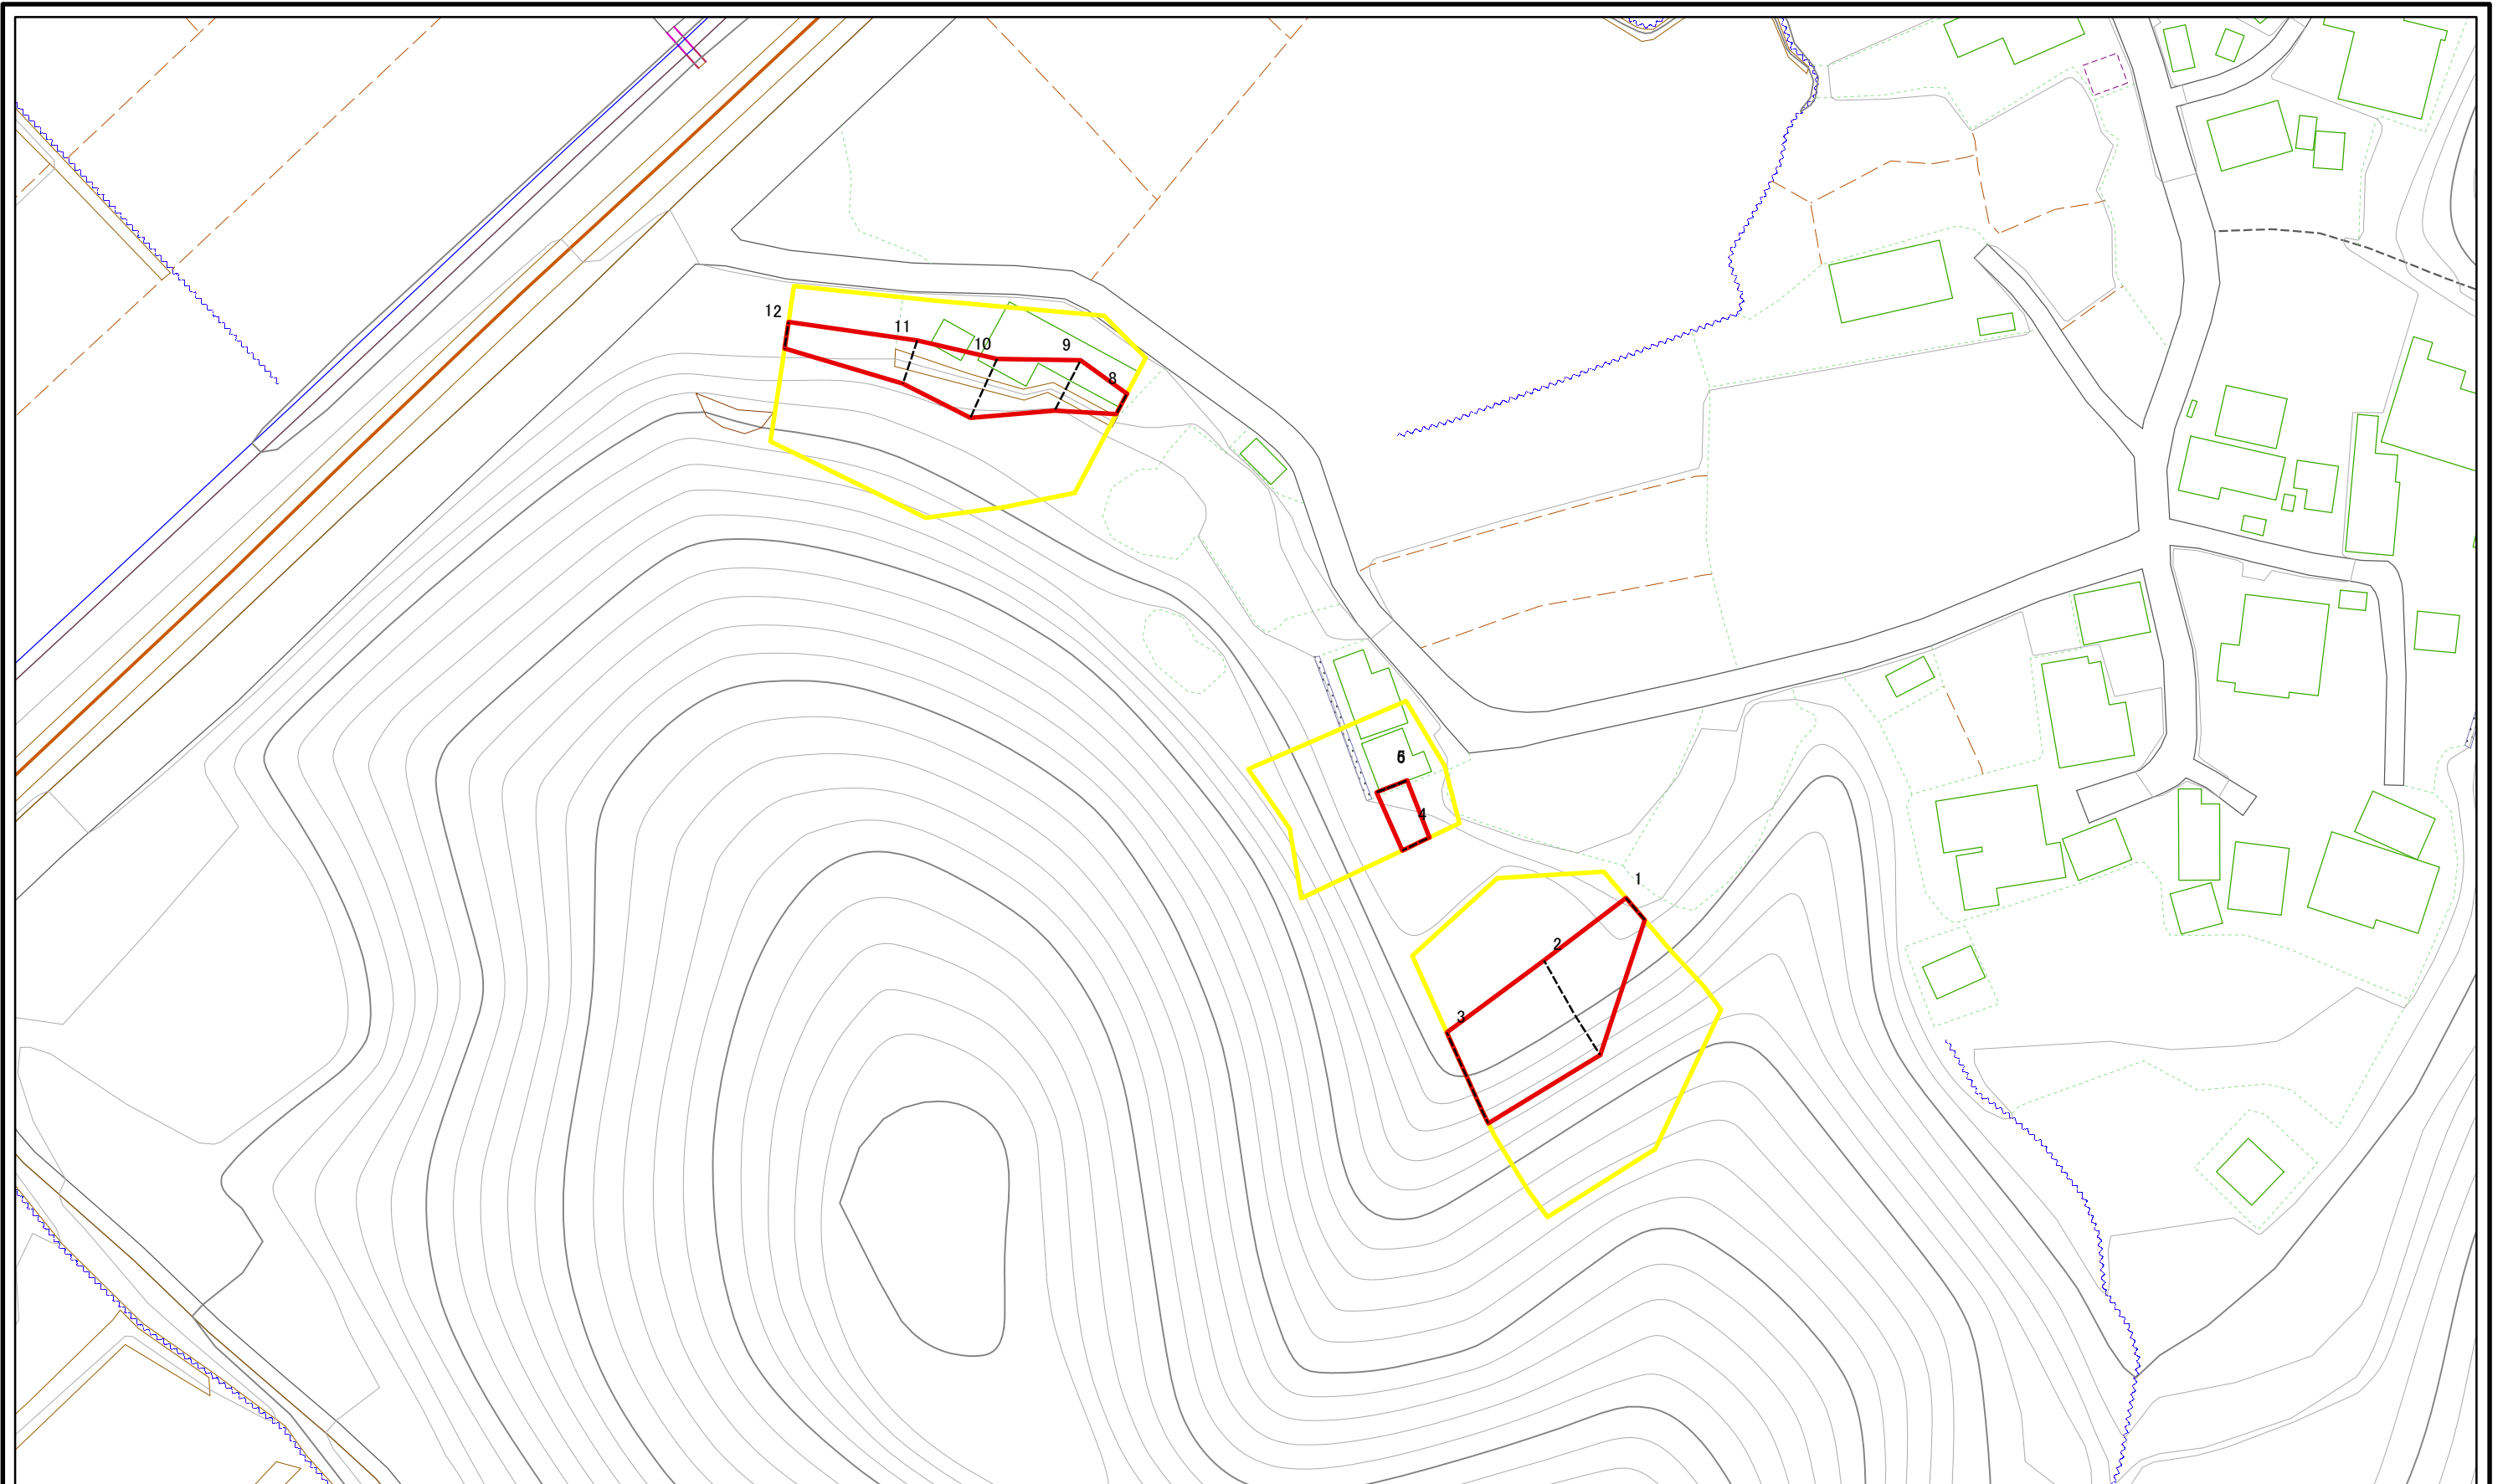

# 土砂災害警戒区域等の指定の公示に係る図書（その1）

(1/200,000)

(1/25,000)

様式-1 (土)  
土砂災害警戒区域・土砂災害特別警戒区域 位置図

自然現象の種類	急傾斜地の崩壊
溪流番号	Ⅱ-572-1
溪流名	大沢1号-1
所在地	秋田県男鹿市脇本田谷沢字大沢

この地図は、国土地理院長の承認を得て、同院発行の20万分の1・2万5千分の1の地形図を複製したものである。（認証番号 平27情複 第824号）

# 土砂災害警戒区域等の指定の公示に係る図書(その2)

図中の数字は横断測線番号を示す

様式-2(急)

土砂災害警戒区域・土砂災害特別警戒区域  
区域図(その1)

土砂災害防止法施行令第二条の基準に該当する区域

土砂災害防止法  
施行令第三条の  
基準に該当する  
区域

縮尺

1:2,500

# 土砂災害警戒区域等の指定の公示に係る図書(その2)

図中の数字は横断測線番号を示す

様式-2(急)

土砂災害警戒区域・土砂災害特別警戒区域  
区域図(その1)

土砂災害防止法施行令第二条の基準に該当する区域	
土砂災害防止法施行令第三条の基準に該当する区域	
それ以外の区域	

N	
縮尺	1:2,500

自然現象の種類	急傾斜地の崩壊	箇所番号	II-572-1
告示番号	第561号	箇所名	大沢1号-1
告示年月日	平成28年10月18日	所在地	秋田県男鹿市脇本田谷沢字大沢

# 土砂災害警戒区域等の指定の公示に係る図書(その2-1)

図中の数字は横断測線番号を示す

様式-2-1(急)  
土砂災害警戒区域・土砂災害特別警戒区域  
区域図(その2)

土砂災害防止法施行令第二条の基準に該当する区域		N 縮尺 1:1,000	自然現象の種類	急傾斜地の崩壊	箇所番号	II-572-1
土砂災害防止法施行令第三条の基準に該当する区域			告示番号	第561号	箇所名	大沢1号-1
それ以外の区域			告示年月日	平成28年10月18日	所在地	秋田県男鹿市脇本田谷沢字大沢