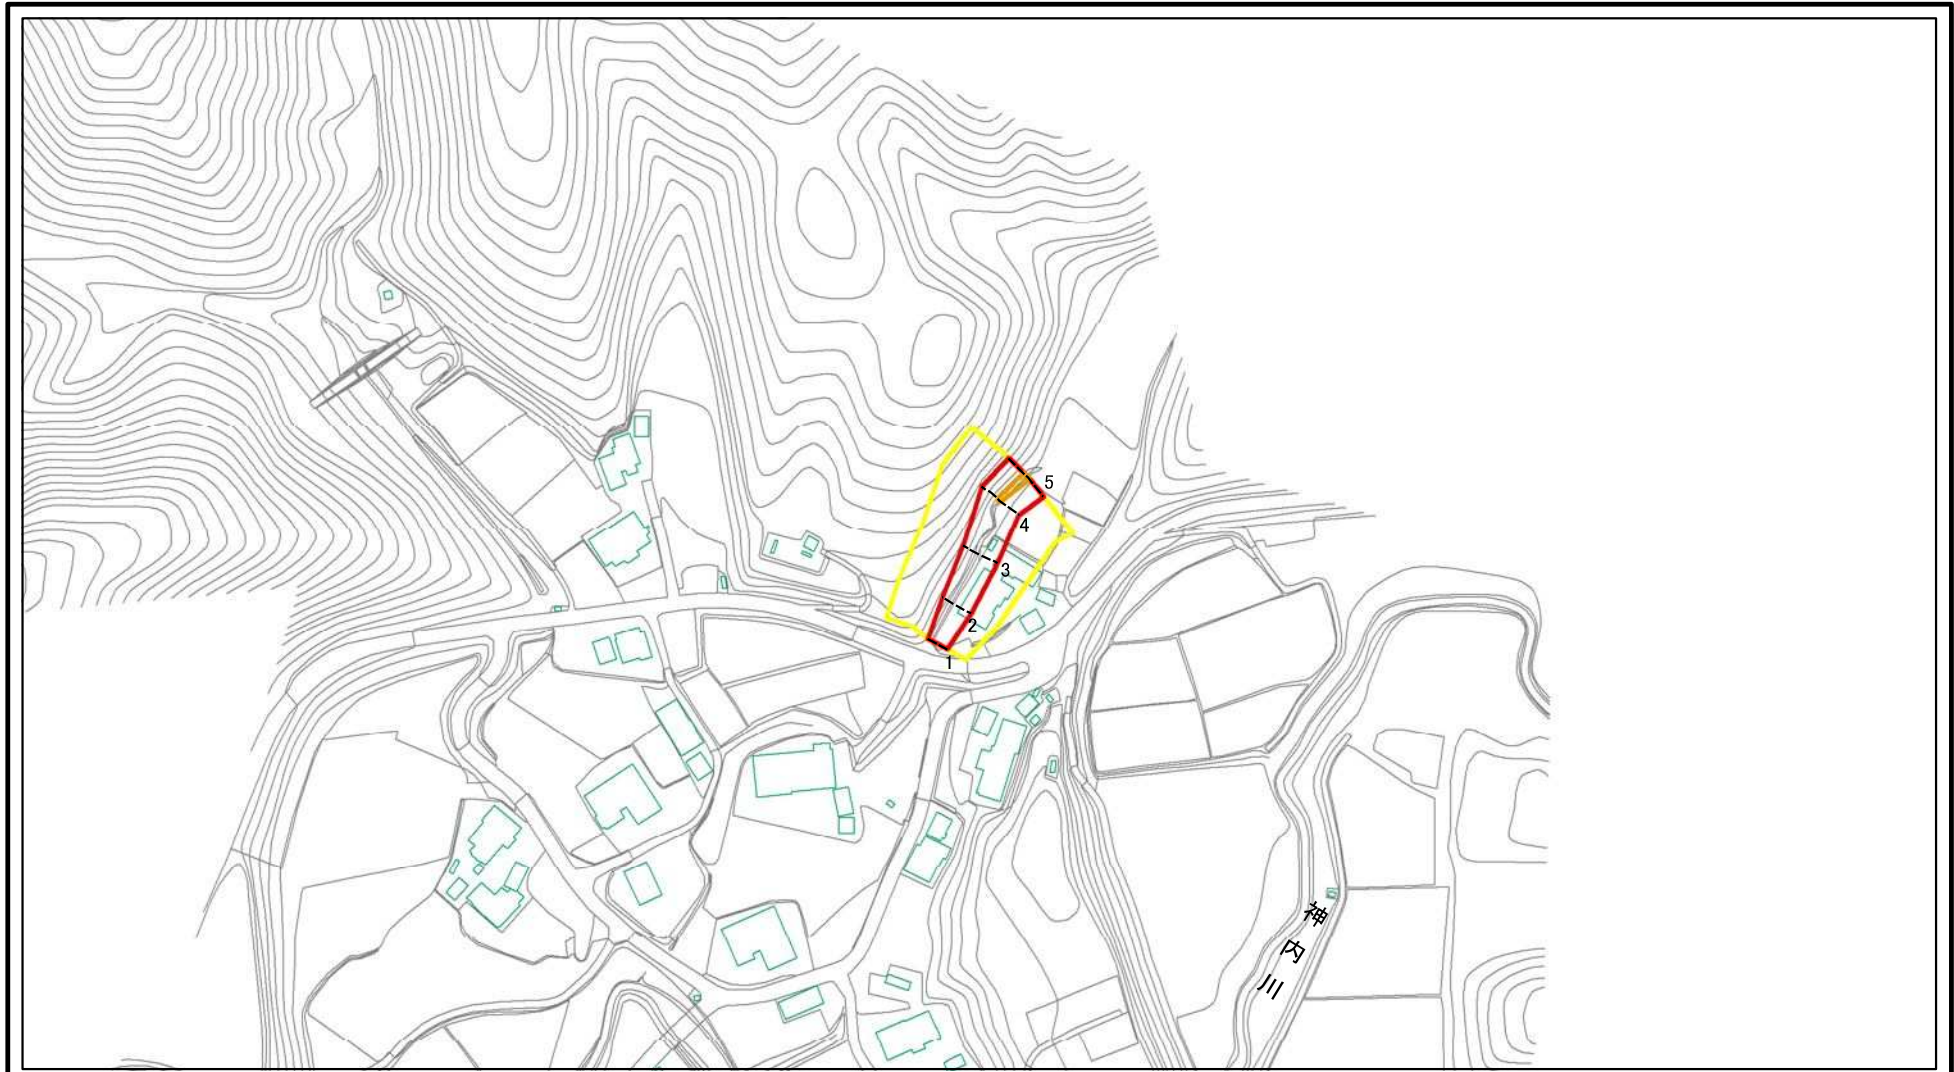

# 土砂災害警戒区域等の指定の公示に係る図書(その1)

様式-1(急)  
土砂災害警戒区域・土砂災害特別警戒区域  
位置図

自然現象の種類	急傾斜地の崩壊
箇所番号	Ⅱ-810
箇所名	萬事神2号
所在地	秋田県秋田市河辺神内字万事神

「この地図は、国土地理院長の承認を得て、同院発行の電子地形図25000及び電子地形図20万を複製したものである。(平30情複、第918号)」

# 土砂災害警戒区域等の指定の公示に係る図書(その2)

図中の数字は横断測線番号を示す

<b>様式-2(急)</b> <b>土砂災害警戒区域・土砂災害特別警戒区域</b> <b>区域図(その1)</b>	土砂災害防止法施行令第二条の基準に該当する区域		N 縮尺 1:2,500	自然現象の種類	急傾斜地の崩壊	箇所番号	II-810
	土砂災害防止法施行令第三条の基準に該当する区域			告示番号	第111号	箇所名	萬事神2号
	それ以外の区域			告示年月日	令和元年7月23日	所在地	秋田県秋田市河辺神内字万事神

# 土砂災害警戒区域等の指定の公示に係る図書(その2)

図中の数字は横断測線番号を示す

様式-2(急)  
土砂災害警戒区域・土砂災害特別警戒区域  
区域図(その1)

土砂災害防止法施行令第二条の基準に該当する区域	
土砂災害防止法施行令第三条の基準に該当する区域	
それ以外の区域	

縮尺	N

自然現象の種類	急傾斜地の崩壊
告示番号	第111号
告示年月日	令和元年7月23日

箇所番号	II-810
箇所名	萬事神2号
所在地	秋田県秋田市河辺神内字万事神

自然現象の種類	急傾斜地の崩壊	箇所番号	II-810
告示番号	第111号	箇所名	萬事神2号
告示年月日	令和元年7月23日	所在地	秋田県秋田市河辺神内字万事神