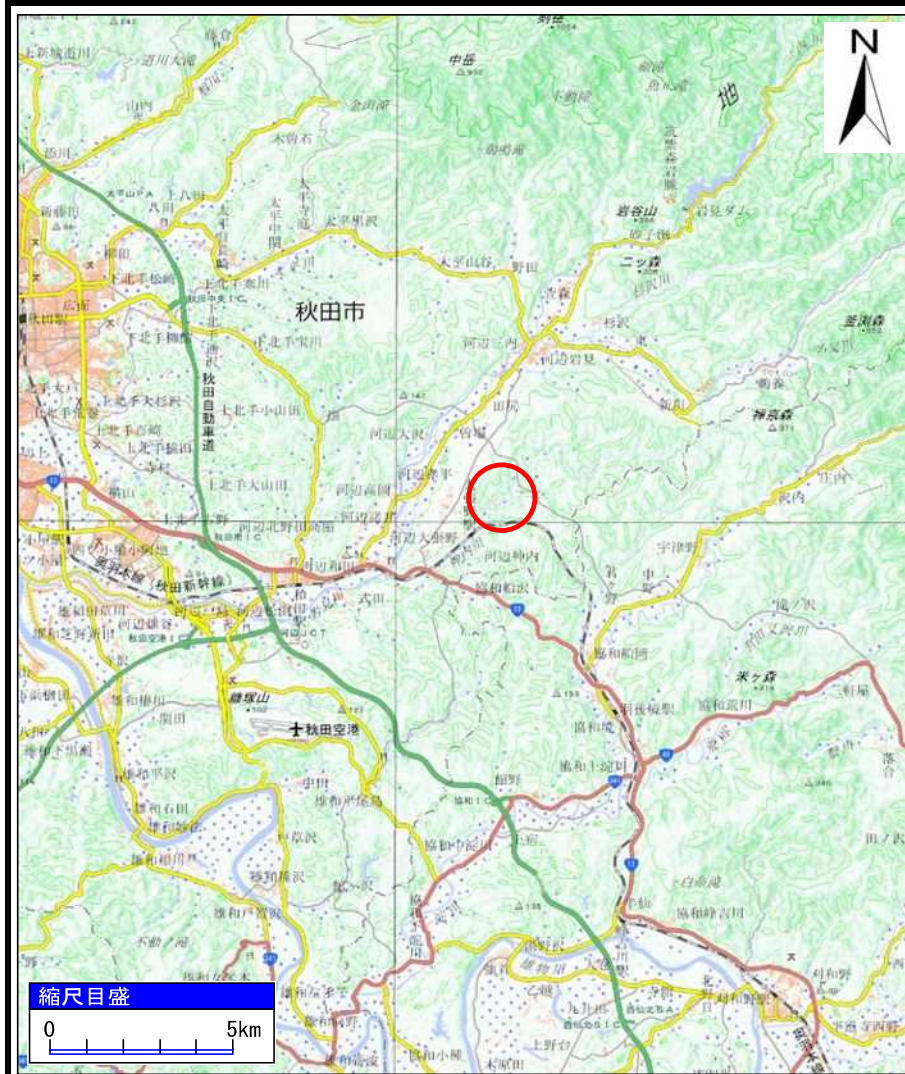

# 土砂災害警戒区域等の指定の公示に係る図書(その1)

様式-1(急)  
土砂災害警戒区域・土砂災害特別警戒区域  
位置図

自然現象の種類	急傾斜地の崩壊
箇所番号	Ⅱ-810
箇所名	萬事神2号
所在地	秋田県秋田市河辺神内字万事神

「この地図は、国土地理院長の承認を得て、同院発行の電子地形図25000及び電子地形図20万を複製したものである。(平30情複、第918号)」

# 土砂災害警戒区域等の指定の公示に係る図書(その2)

図中の数字は横断測線番号を示す

<b>様式-2(急)</b> <b>土砂災害警戒区域・土砂災害特別警戒区域</b> <b>区域図(その1)</b>	土砂災害防止法施行令第二条の基準に該当する区域		N 縮尺 1:2,500	自然現象の種類	急傾斜地の崩壊	箇所番号	II-810
	土砂災害防止法施行令第三条の基準に該当する区域			告示番号	第111号	箇所名	萬事神2号
	それ以外の区域			告示年月日	令和元年7月23日	所在地	秋田県秋田市河辺神内字万事神

# 土砂災害警戒区域等の指定の公示に係る図書(その2)

図中の数字は横断測線番号を示す

様式-2(急)  
土砂災害警戒区域・土砂災害特別警戒区域  
区域図(その1)

土砂災害防止法施行令第二条の基準に該当する区域	
土砂災害防止法施行令第三条の基準に該当する区域	
それ以外の区域	

縮尺	N

自然現象の種類	急傾斜地の崩壊
告示番号	第111号
告示年月日	令和元年7月23日

箇所番号	II-810
箇所名	萬事神2号
所在地	秋田県秋田市河辺神内字万事神

自然現象の種類	急傾斜地の崩壊	箇所番号	II-810
告示番号	第111号	箇所名	萬事神2号
告示年月日	令和元年7月23日	所在地	秋田県秋田市河辺神内字万事神