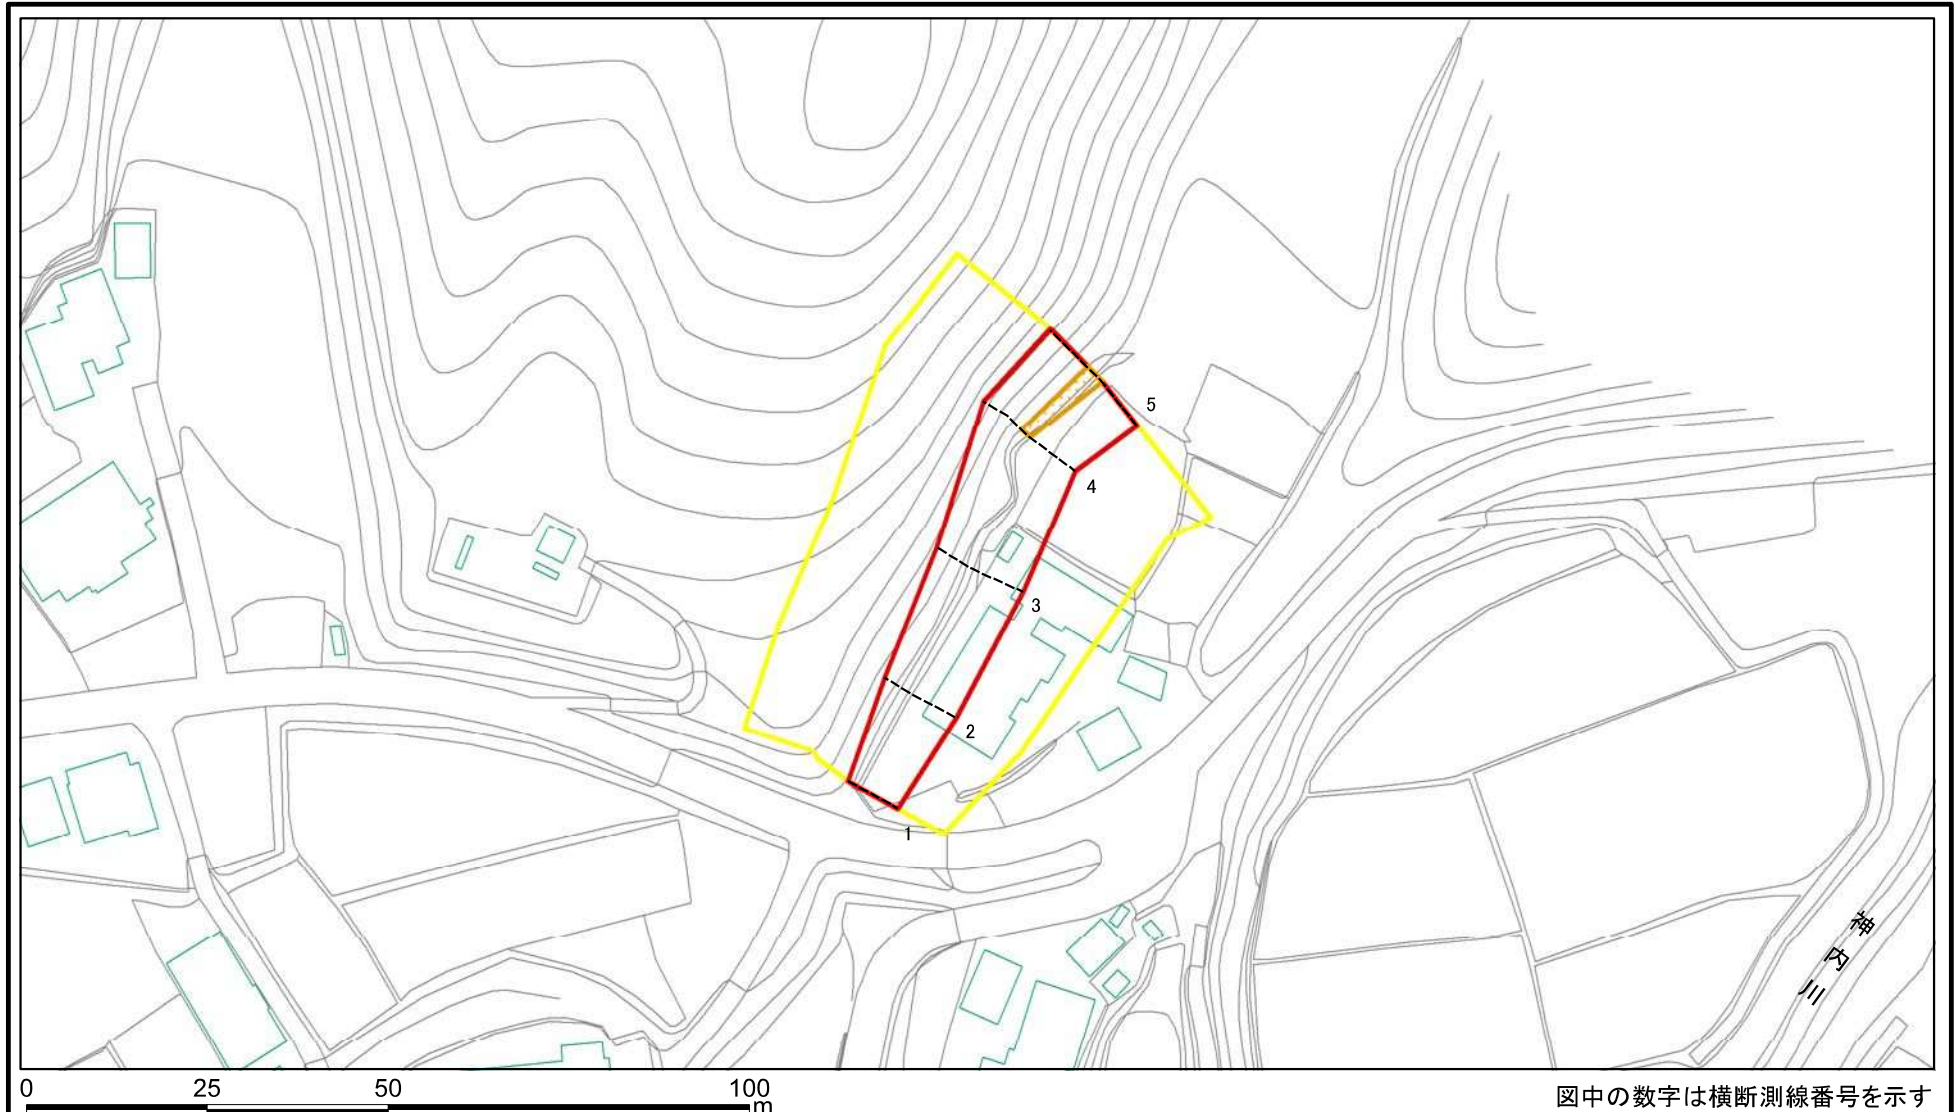

土砂災害警戒区域等の指定の公示に係る図書(その2-1)

様式-2-1(急)
土砂災害警戒区域・土砂災害特別警戒区域
区域図(その2)

土砂災害防止法施行令第二条の基準に該当する区域	
土砂災害防止法施行令第三条の基準に該当する区域	
土砂等の(移動)高さが1m以下の場合、土砂等の移動による力が100kN/mを超える区域	
土砂等の堆積の高さが3mを超える区域	
それ以外の区域	

N
縮尺
1:1,000

自然現象の種類	急傾斜地の崩壊	箇所番号	II-810
告示番号	第111号	箇所名	萬事神2号
告示年月日	令和元年7月23日	所在地	秋田県秋田市河辺神内字万事神