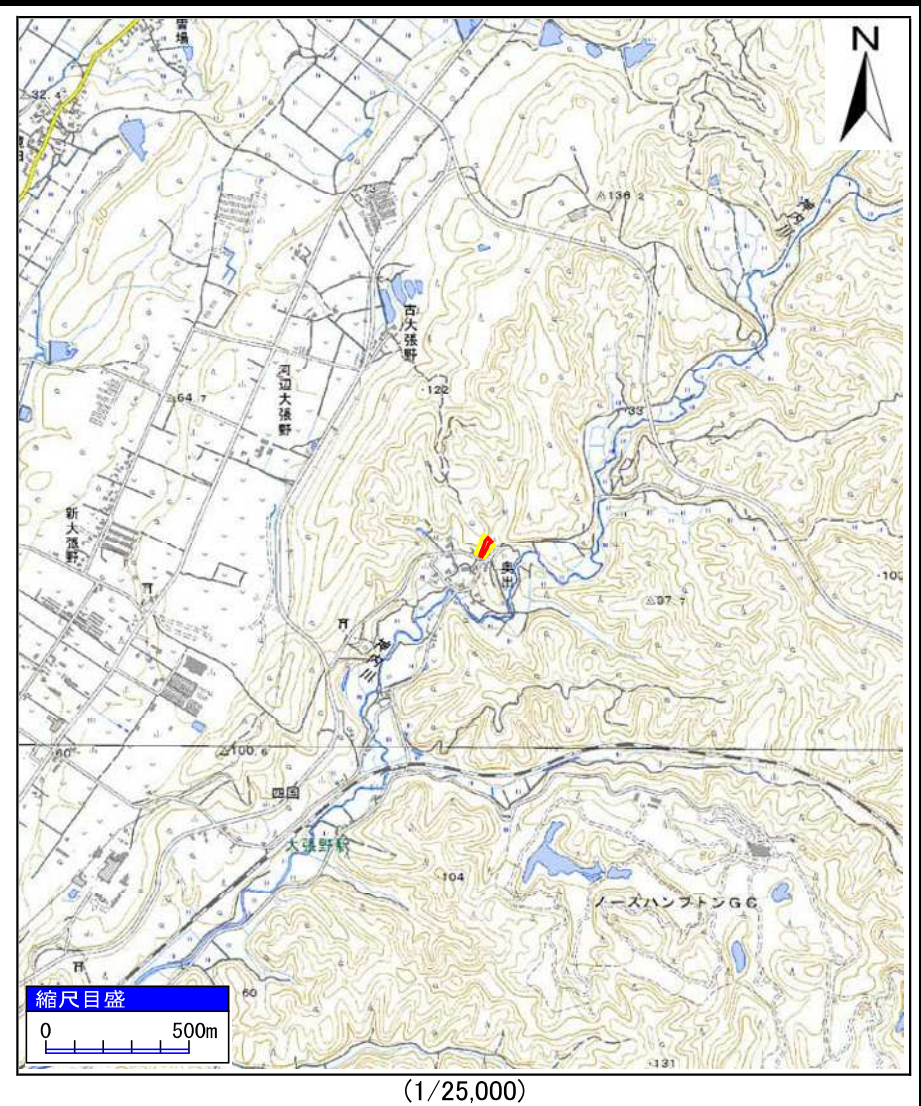

# 土砂災害警戒区域等の指定の公示に係る図書(その1)

様式-1(急)  
土砂災害警戒区域・土砂災害特別警戒区域  
位置図

自然現象の種類	急傾斜地の崩壊
箇所番号	Ⅱ-810
箇所名	萬事神2号
所在地	秋田県秋田市河辺神内字万事神

「この地図は、国土地理院長の承認を得て、同院発行の電子地形図25000及び電子地形図20万を複製したものである。(平30情複、第918号)」

# 土砂災害警戒区域等の指定の公示に係る図書(その2)

図中の数字は横断測線番号を示す

<b>様式-2(急)</b> <b>土砂災害警戒区域・土砂災害特別警戒区域</b> <b>区域図(その1)</b>	土砂災害防止法施行令第二条の基準に該当する区域		N 縮尺 1:2,500	自然現象の種類	急傾斜地の崩壊	箇所番号	II-810
	土砂災害防止法施行令第三条の基準に該当する区域			告示番号	第111号	箇所名	萬事神2号
	それ以外の区域			告示年月日	令和元年7月23日	所在地	秋田県秋田市河辺神内字万事神

# 土砂災害警戒区域等の指定の公示に係る図書(その2)

図中の数字は横断測線番号を示す

様式-2(急)  
土砂災害警戒区域・土砂災害特別警戒区域  
区域図(その1)

土砂災害防止法施行令第二条の基準に該当する区域	
土砂災害防止法施行令第三条の基準に該当する区域	
それ以外の区域	

縮尺	N

自然現象の種類	急傾斜地の崩壊
告示番号	第111号
告示年月日	令和元年7月23日

箇所番号	II-810
箇所名	萬事神2号
所在地	秋田県秋田市河辺神内字万事神

自然現象の種類	急傾斜地の崩壊	箇所番号	II-810
告示番号	第111号	箇所名	萬事神2号
告示年月日	令和元年7月23日	所在地	秋田県秋田市河辺神内字万事神