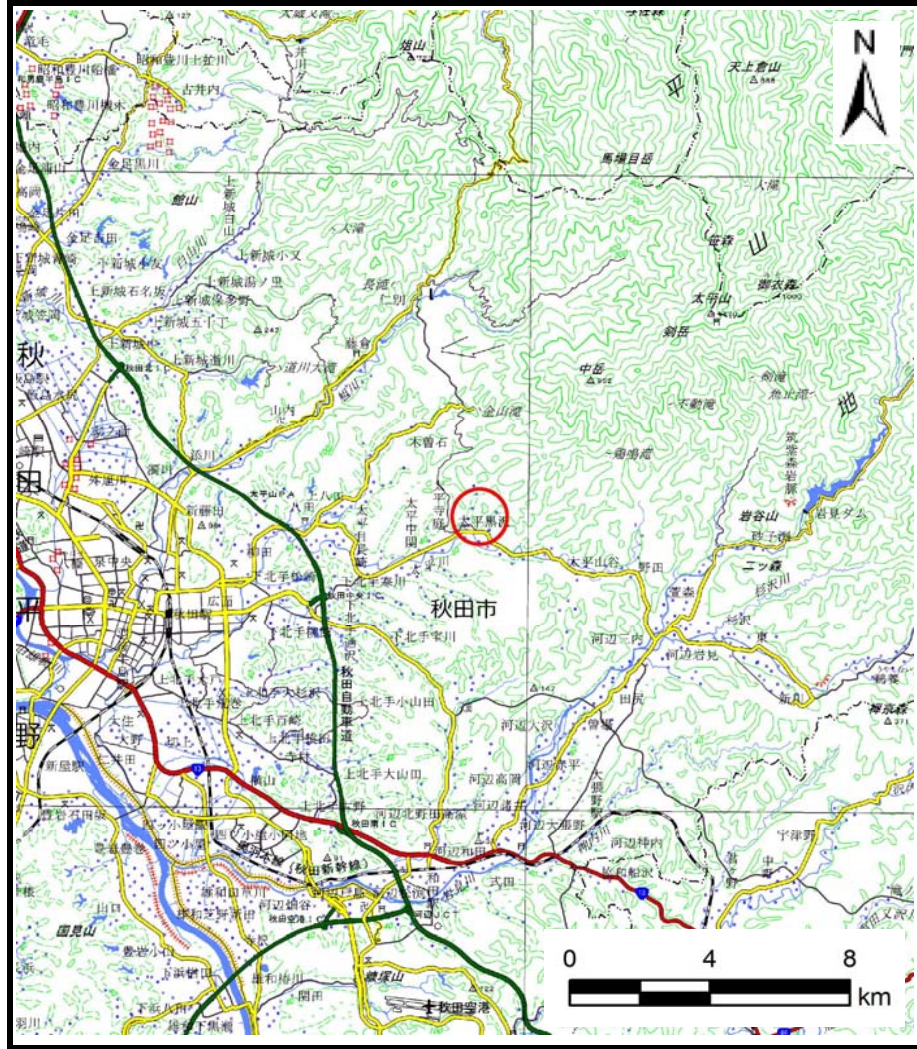

土砂災害警戒区域等の指定の公示に係る図書（その1）

(1/200,000)

(1/25,000)

様式-1 (土)
土砂災害警戒区域・土砂災害特別警戒区域 位置図

自然現象の種類	急傾斜地の崩壊
溪流番号	Ⅱ-488-1
溪流名	砂子沢-1
所在地	秋田県秋田市太平黒沢字砂子沢

この地図は、国土地理院長の承認を得て、同院発行の20万分の1・2万5千分の1の地形図を複製したものである。（認証番号 平27情複 第824号）

土砂災害警戒区域等の指定の公示に係る図書(その2)

図中の数字は横断測線番号を示す

様式-2(急) 土砂災害警戒区域・土砂災害特別警戒区域 区域図(その1)	土砂災害防止法施行令第二条の基準に該当する区域		N 縮尺 1:2,500	自然現象の種類 急傾斜地の崩壊	箇所番号 II-488-1
	土砂災害防止法施行令第三条の基準に該当する区域			告示番号 第561号	箇所名 砂子沢-1
	それ以外の区域			告示年月日 平成28年10月18日	所在地 秋田県秋田市太平黒沢字砂子沢

土砂災害警戒区域等の指定の公示に係る図書(その2)

図中の数字は横断測線番号を示す

様式-2(急)

土砂災害警戒区域・土砂災害特別警戒区域
区域図(その1)

土砂災害防止法施行令第二条の基準に該当する区域	
土砂災害防止法施行令第三条の基準に該当する区域	
それ以外の区域	

N	
縮尺	1:2,500

自然現象の種類	急傾斜地の崩壊	箇所番号	II-488-1
告示番号	第561号	箇所名	砂子沢-1
告示年月日	平成28年10月18日	所在地	秋田県秋田市太平黒沢字砂子沢

土砂災害警戒区域等の指定の公示に係る図書(その2-1)

図中の数字は横断測線番号を示す

様式-2-1(急) 土砂災害警戒区域・土砂災害特別警戒区域 区域図(その2)	土砂災害防止法施行令第二条の基準に該当する区域		N 縮尺 1:1,000	自然現象の種類	急傾斜地の崩壊	箇所番号	II-488-1
	土砂災害防止法施行令第三条の基準に該当する区域	 		告示番号	第561号	箇所名	砂子沢-1
	それ以外の区域		告示年月日	平成28年10月18日	所在地	秋田県秋田市太平黒沢字砂子沢	