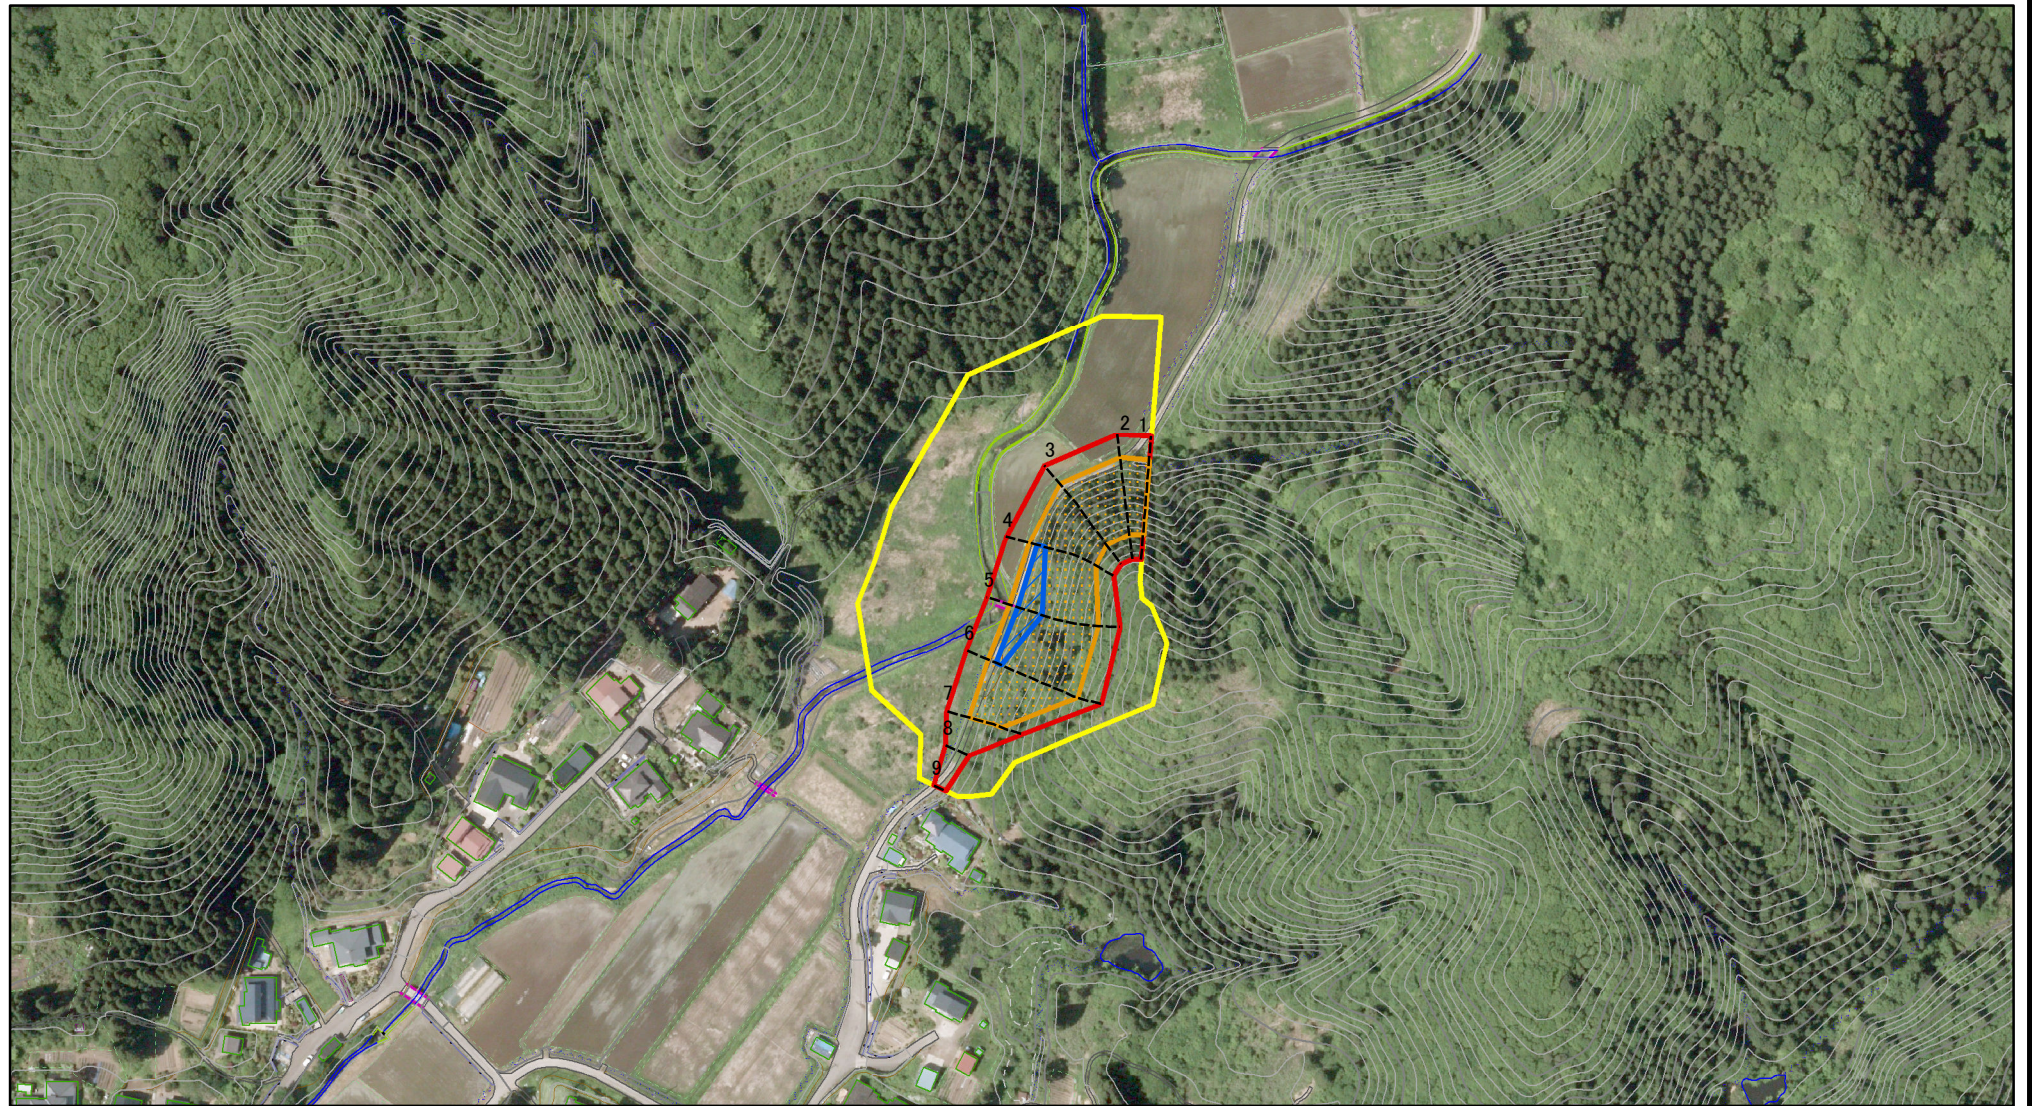

土砂災害警戒区域等の指定の公示に係る図書（その1）

(1/200,000)

(1/25,000)

様式-1 (土)
土砂災害警戒区域・土砂災害特別警戒区域 位置図

自然現象の種類	急傾斜地の崩壊
溪流番号	Ⅱ-488-1
溪流名	砂子沢-1
所在地	秋田県秋田市太平黒沢字砂子沢

この地図は、国土地理院長の承認を得て、同院発行の20万分の1・2万5千分の1の地形図を複製したものである。（認証番号 平27情複 第824号）

土砂災害警戒区域等の指定の公示に係る図書(その2)

図中の数字は横断測線番号を示す

様式-2(急) 土砂災害警戒区域・土砂災害特別警戒区域 区域図(その1)	土砂災害防止法施行令第二条の基準に該当する区域		N 縮尺 1:2,500	自然現象の種類 急傾斜地の崩壊	箇所番号 II-488-1
	土砂災害防止法施行令第三条の基準に該当する区域			告示番号 第561号	箇所名 砂子沢-1
	それ以外の区域			告示年月日 平成28年10月18日	所在地 秋田県秋田市太平黒沢字砂子沢

土砂災害警戒区域等の指定の公示に係る図書(その2)

図中の数字は横断測線番号を示す

様式-2(急)

土砂災害警戒区域・土砂災害特別警戒区域
区域図(その1)

土砂災害防止法施行令第二条の基準に該当する区域	
土砂災害防止法施行令第三条の基準に該当する区域	
それ以外の区域	

N	
縮尺	1:2,500

自然現象の種類	急傾斜地の崩壊	箇所番号	II-488-1
告示番号	第561号	箇所名	砂子沢-1
告示年月日	平成28年10月18日	所在地	秋田県秋田市太平黒沢字砂子沢

土砂災害警戒区域等の指定の公示に係る図書(その2-1)

図中の数字は横断測線番号を示す

様式-2-1(急) 土砂災害警戒区域・土砂災害特別警戒区域 区域図(その2)	土砂災害防止法施行令第二条の基準に該当する区域		N 縮尺 1:1,000	自然現象の種類	急傾斜地の崩壊	箇所番号	II-488-1
	土砂災害防止法施行令第三条の基準に該当する区域	 		告示番号	第561号	箇所名	砂子沢-1
	それ以外の区域		告示年月日	平成28年10月18日	所在地	秋田県秋田市太平黒沢字砂子沢	