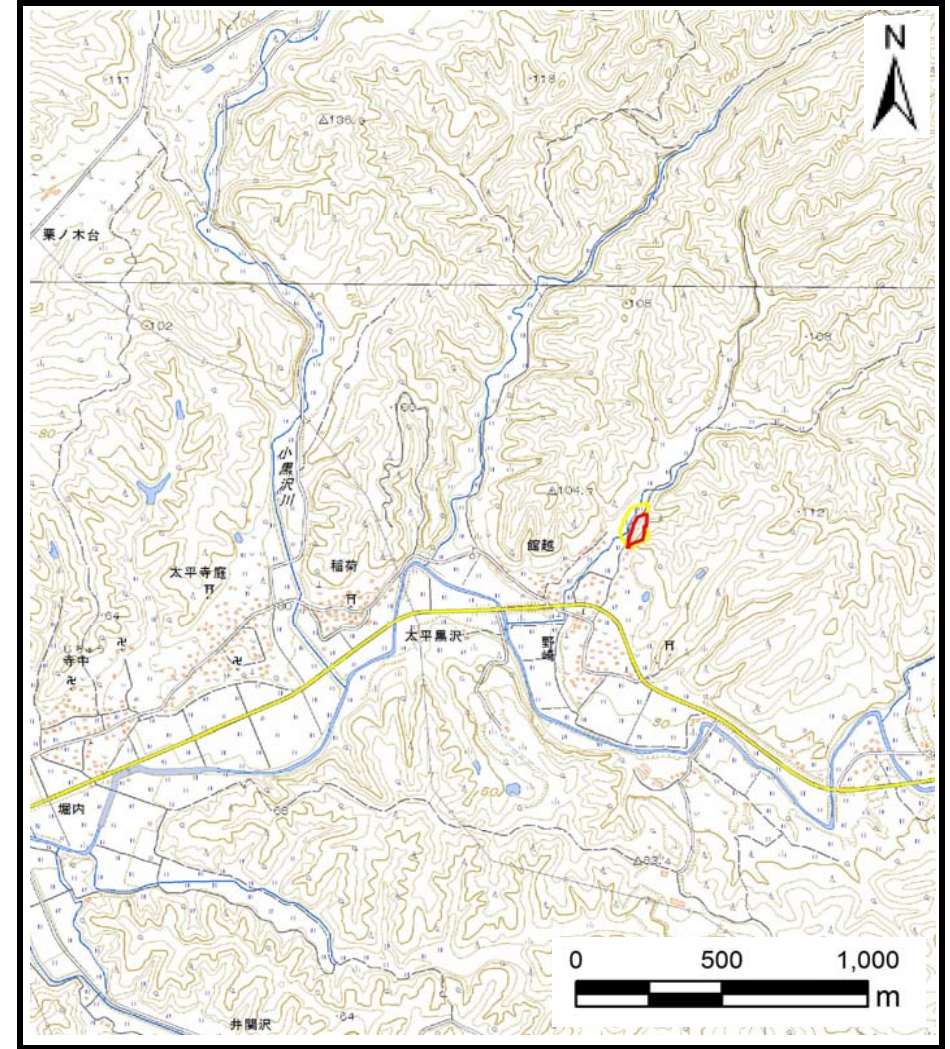

土砂災害警戒区域等の指定の公示に係る図書（その1）

(1/200,000)

(1/25,000)

様式-1 (土)
土砂災害警戒区域・土砂災害特別警戒区域 位置図

自然現象の種類	急傾斜地の崩壊
溪流番号	Ⅱ-488-1
溪流名	砂子沢-1
所在地	秋田県秋田市太平黒沢字砂子沢

この地図は、国土地理院長の承認を得て、同院発行の20万分の1・2万5千分の1の地形図を複製したものである。（認証番号 平27情複 第824号）

土砂災害警戒区域等の指定の公示に係る図書(その2)

図中の数字は横断測線番号を示す

様式-2(急) 土砂災害警戒区域・土砂災害特別警戒区域 区域図(その1)	土砂災害防止法施行令第二条の基準に該当する区域		N 縮尺 1:2,500	自然現象の種類 急傾斜地の崩壊	箇所番号 II-488-1
	土砂災害防止法施行令第三条の基準に該当する区域			告示番号 第561号	箇所名 砂子沢-1
	それ以外の区域			告示年月日 平成28年10月18日	所在地 秋田県秋田市太平黒沢字砂子沢

土砂災害警戒区域等の指定の公示に係る図書(その2)

図中の数字は横断測線番号を示す

様式-2(急)

土砂災害警戒区域・土砂災害特別警戒区域
区域図(その1)

土砂災害防止法施行令第二条の基準に該当する区域	
土砂災害防止法施行令第三条の基準に該当する区域	
それ以外の区域	

N	
縮尺	1:2,500

自然現象の種類	急傾斜地の崩壊	箇所番号	II-488-1
告示番号	第561号	箇所名	砂子沢-1
告示年月日	平成28年10月18日	所在地	秋田県秋田市太平黒沢字砂子沢

土砂災害警戒区域等の指定の公示に係る図書(その2-1)

図中の数字は横断測線番号を示す

様式-2-1(急) 土砂災害警戒区域・土砂災害特別警戒区域 区域図(その2)	土砂災害防止法施行令第二条の基準に該当する区域		N 縮尺 1:1,000	自然現象の種類	急傾斜地の崩壊	箇所番号	II-488-1
	土砂災害防止法施行令第三条の基準に該当する区域	 		告示番号	第561号	箇所名	砂子沢-1
	それ以外の区域		告示年月日	平成28年10月18日	所在地	秋田県秋田市太平黒沢字砂子沢	