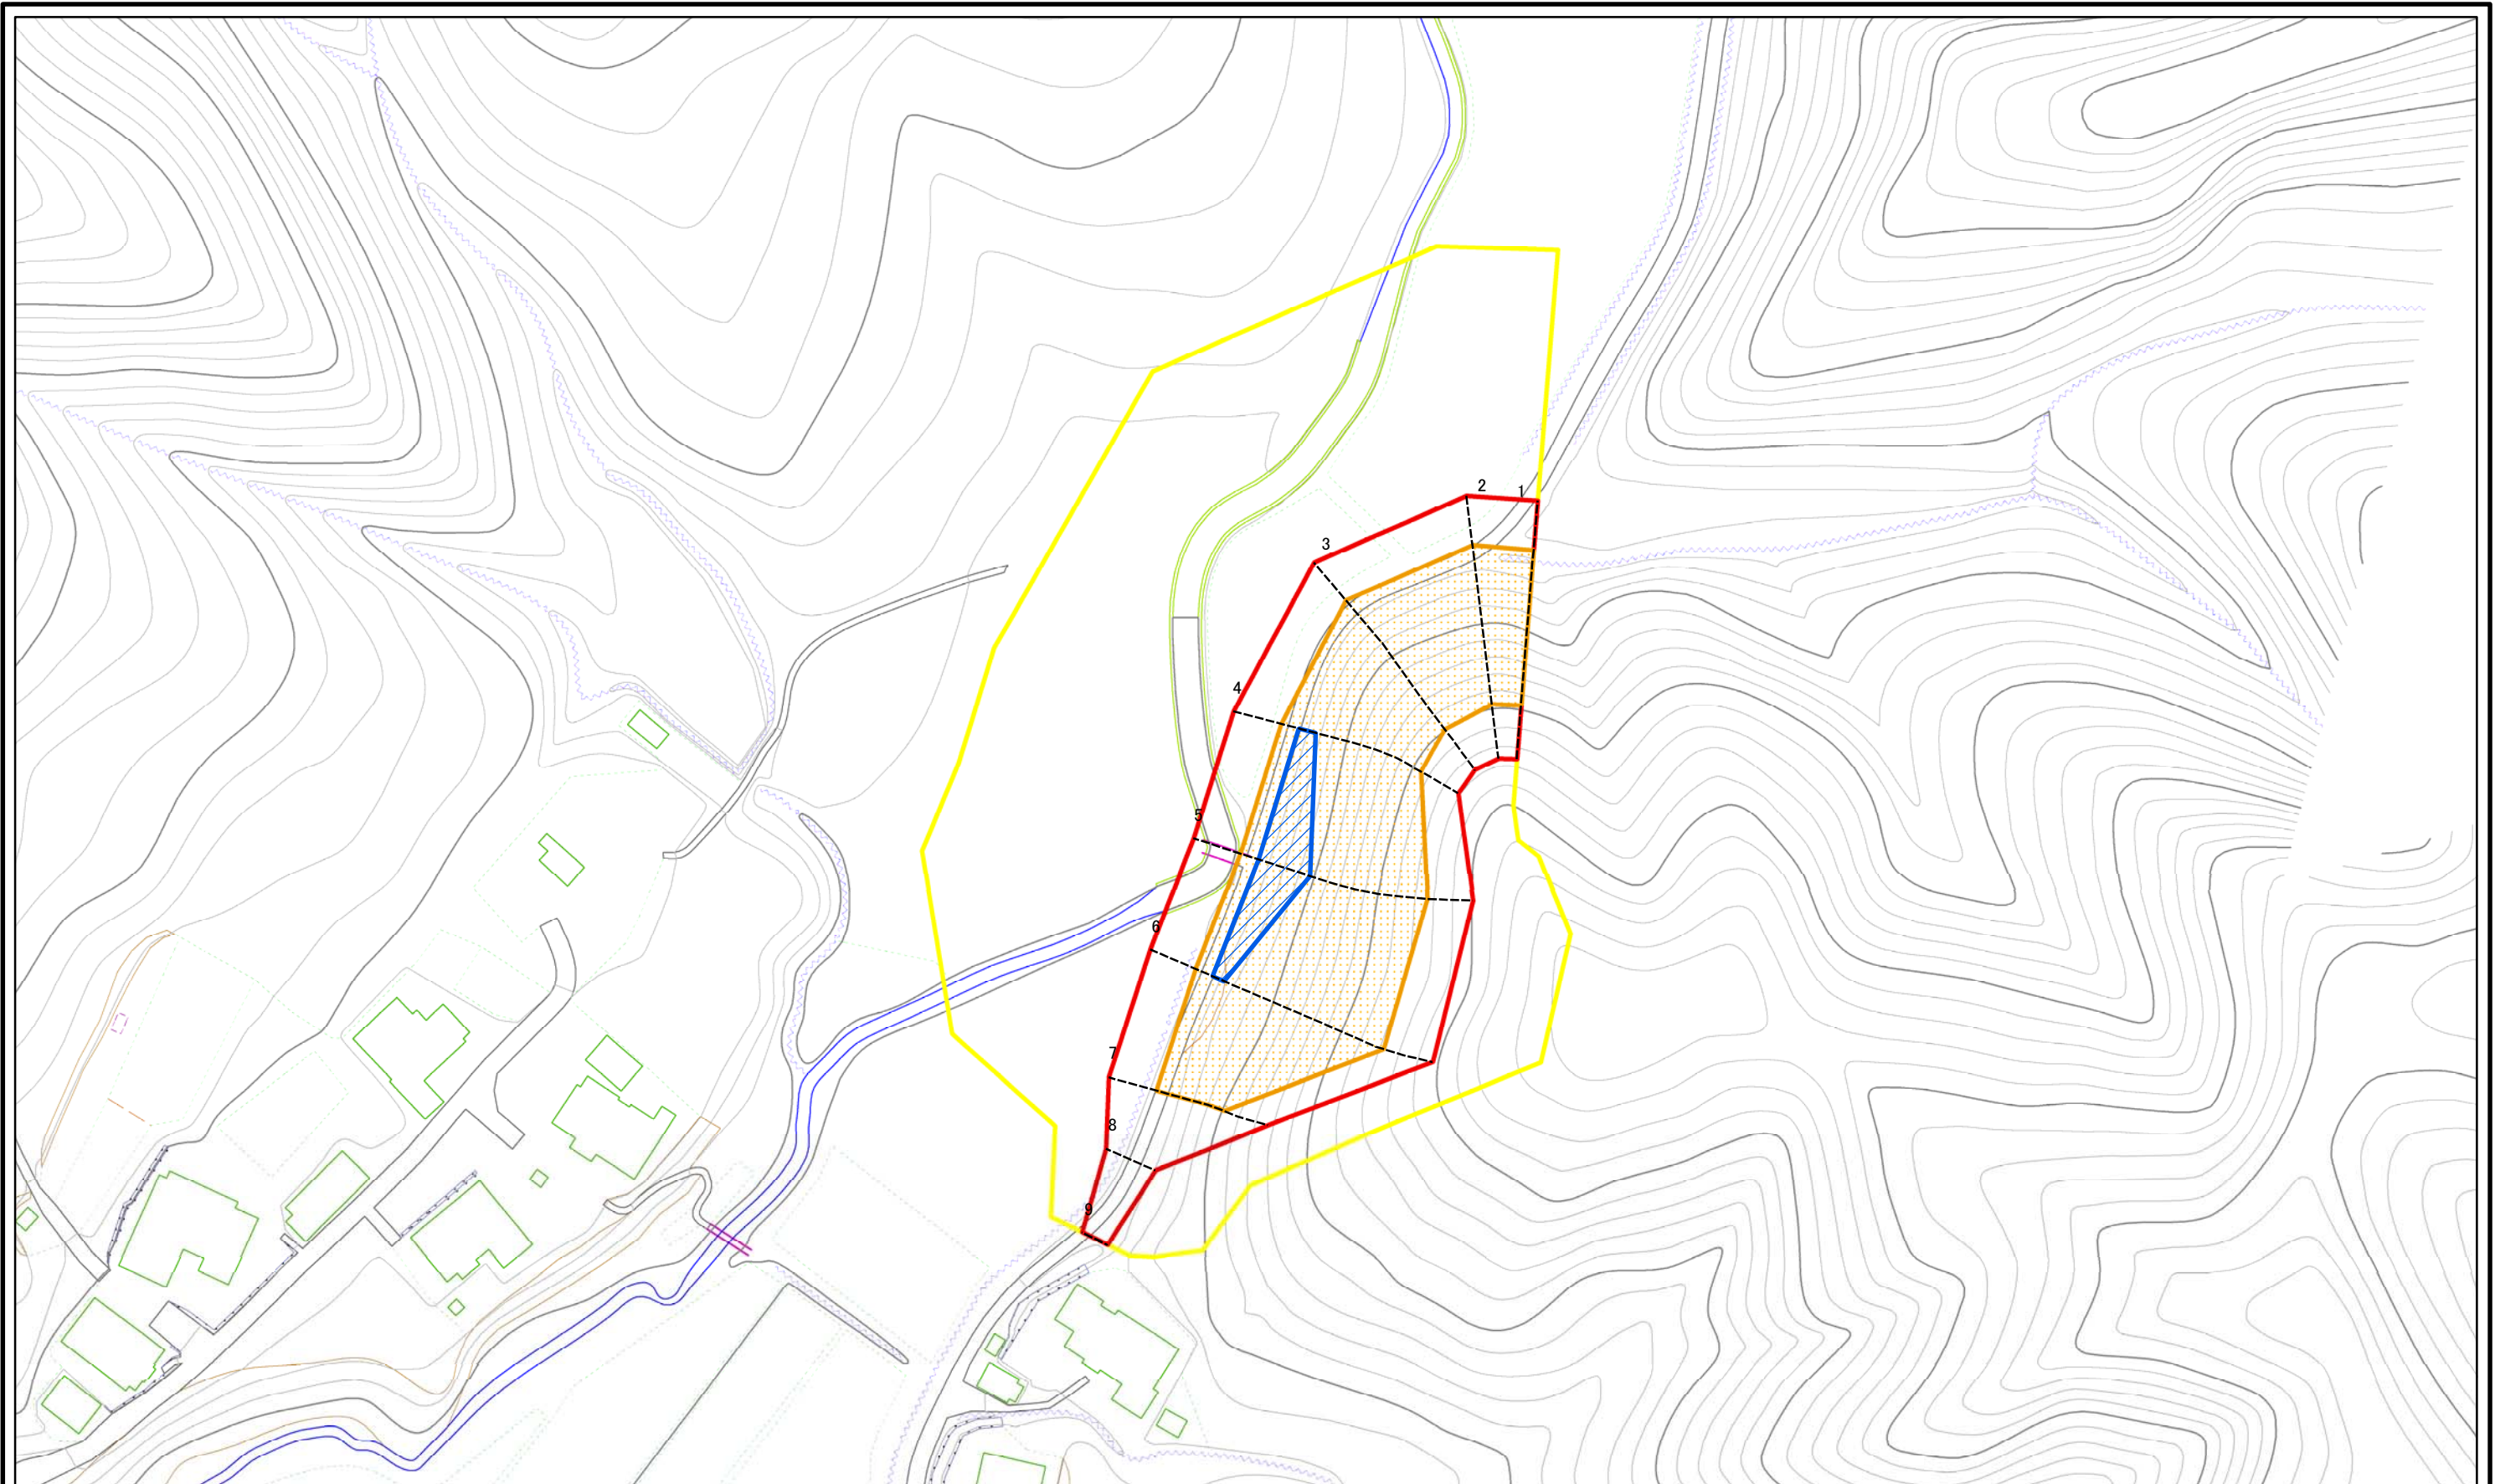

土砂災害警戒区域等の指定の公示に係る図書（その1）

(1/200,000)

(1/25,000)

様式-1 (土)
土砂災害警戒区域・土砂災害特別警戒区域 位置図

自然現象の種類	急傾斜地の崩壊
溪流番号	Ⅱ-488-1
溪流名	砂子沢-1
所在地	秋田県秋田市太平黒沢字砂子沢

この地図は、国土地理院長の承認を得て、同院発行の20万分の1・2万5千分の1の地形図を複製したものである。（認証番号 平27情複 第824号）

土砂災害警戒区域等の指定の公示に係る図書(その2)

図中の数字は横断測線番号を示す

様式-2(急) 土砂災害警戒区域・土砂災害特別警戒区域 区域図(その1)	土砂災害防止法施行令第二条の基準に該当する区域		N 縮尺 1:2,500	自然現象の種類 急傾斜地の崩壊	箇所番号 II-488-1
	土砂災害防止法施行令第三条の基準に該当する区域			告示番号 第561号	箇所名 砂子沢-1
	それ以外の区域			告示年月日 平成28年10月18日	所在地 秋田県秋田市太平黒沢字砂子沢

土砂災害警戒区域等の指定の公示に係る図書(その2)

図中の数字は横断測線番号を示す

様式-2(急)

土砂災害警戒区域・土砂災害特別警戒区域
区域図(その1)

土砂災害防止法施行令第二条の基準に該当する区域	
土砂災害防止法施行令第三条の基準に該当する区域	
それ以外の区域	

N	
縮尺	1:2,500

自然現象の種類	急傾斜地の崩壊	箇所番号	II-488-1
告示番号	第561号	箇所名	砂子沢-1
告示年月日	平成28年10月18日	所在地	秋田県秋田市太平黒沢字砂子沢

土砂災害警戒区域等の指定の公示に係る図書(その2-1)

図中の数字は横断測線番号を示す

様式-2-1(急) 土砂災害警戒区域・土砂災害特別警戒区域 区域図(その2)	土砂災害防止法施行令第二条の基準に該当する区域		N 縮尺 1:1,000	自然現象の種類	急傾斜地の崩壊	箇所番号	II-488-1
	土砂災害防止法施行令第三条の基準に該当する区域	 		告示番号	第561号	箇所名	砂子沢-1
	それ以外の区域		告示年月日	平成28年10月18日	所在地	秋田県秋田市太平黒沢字砂子沢	