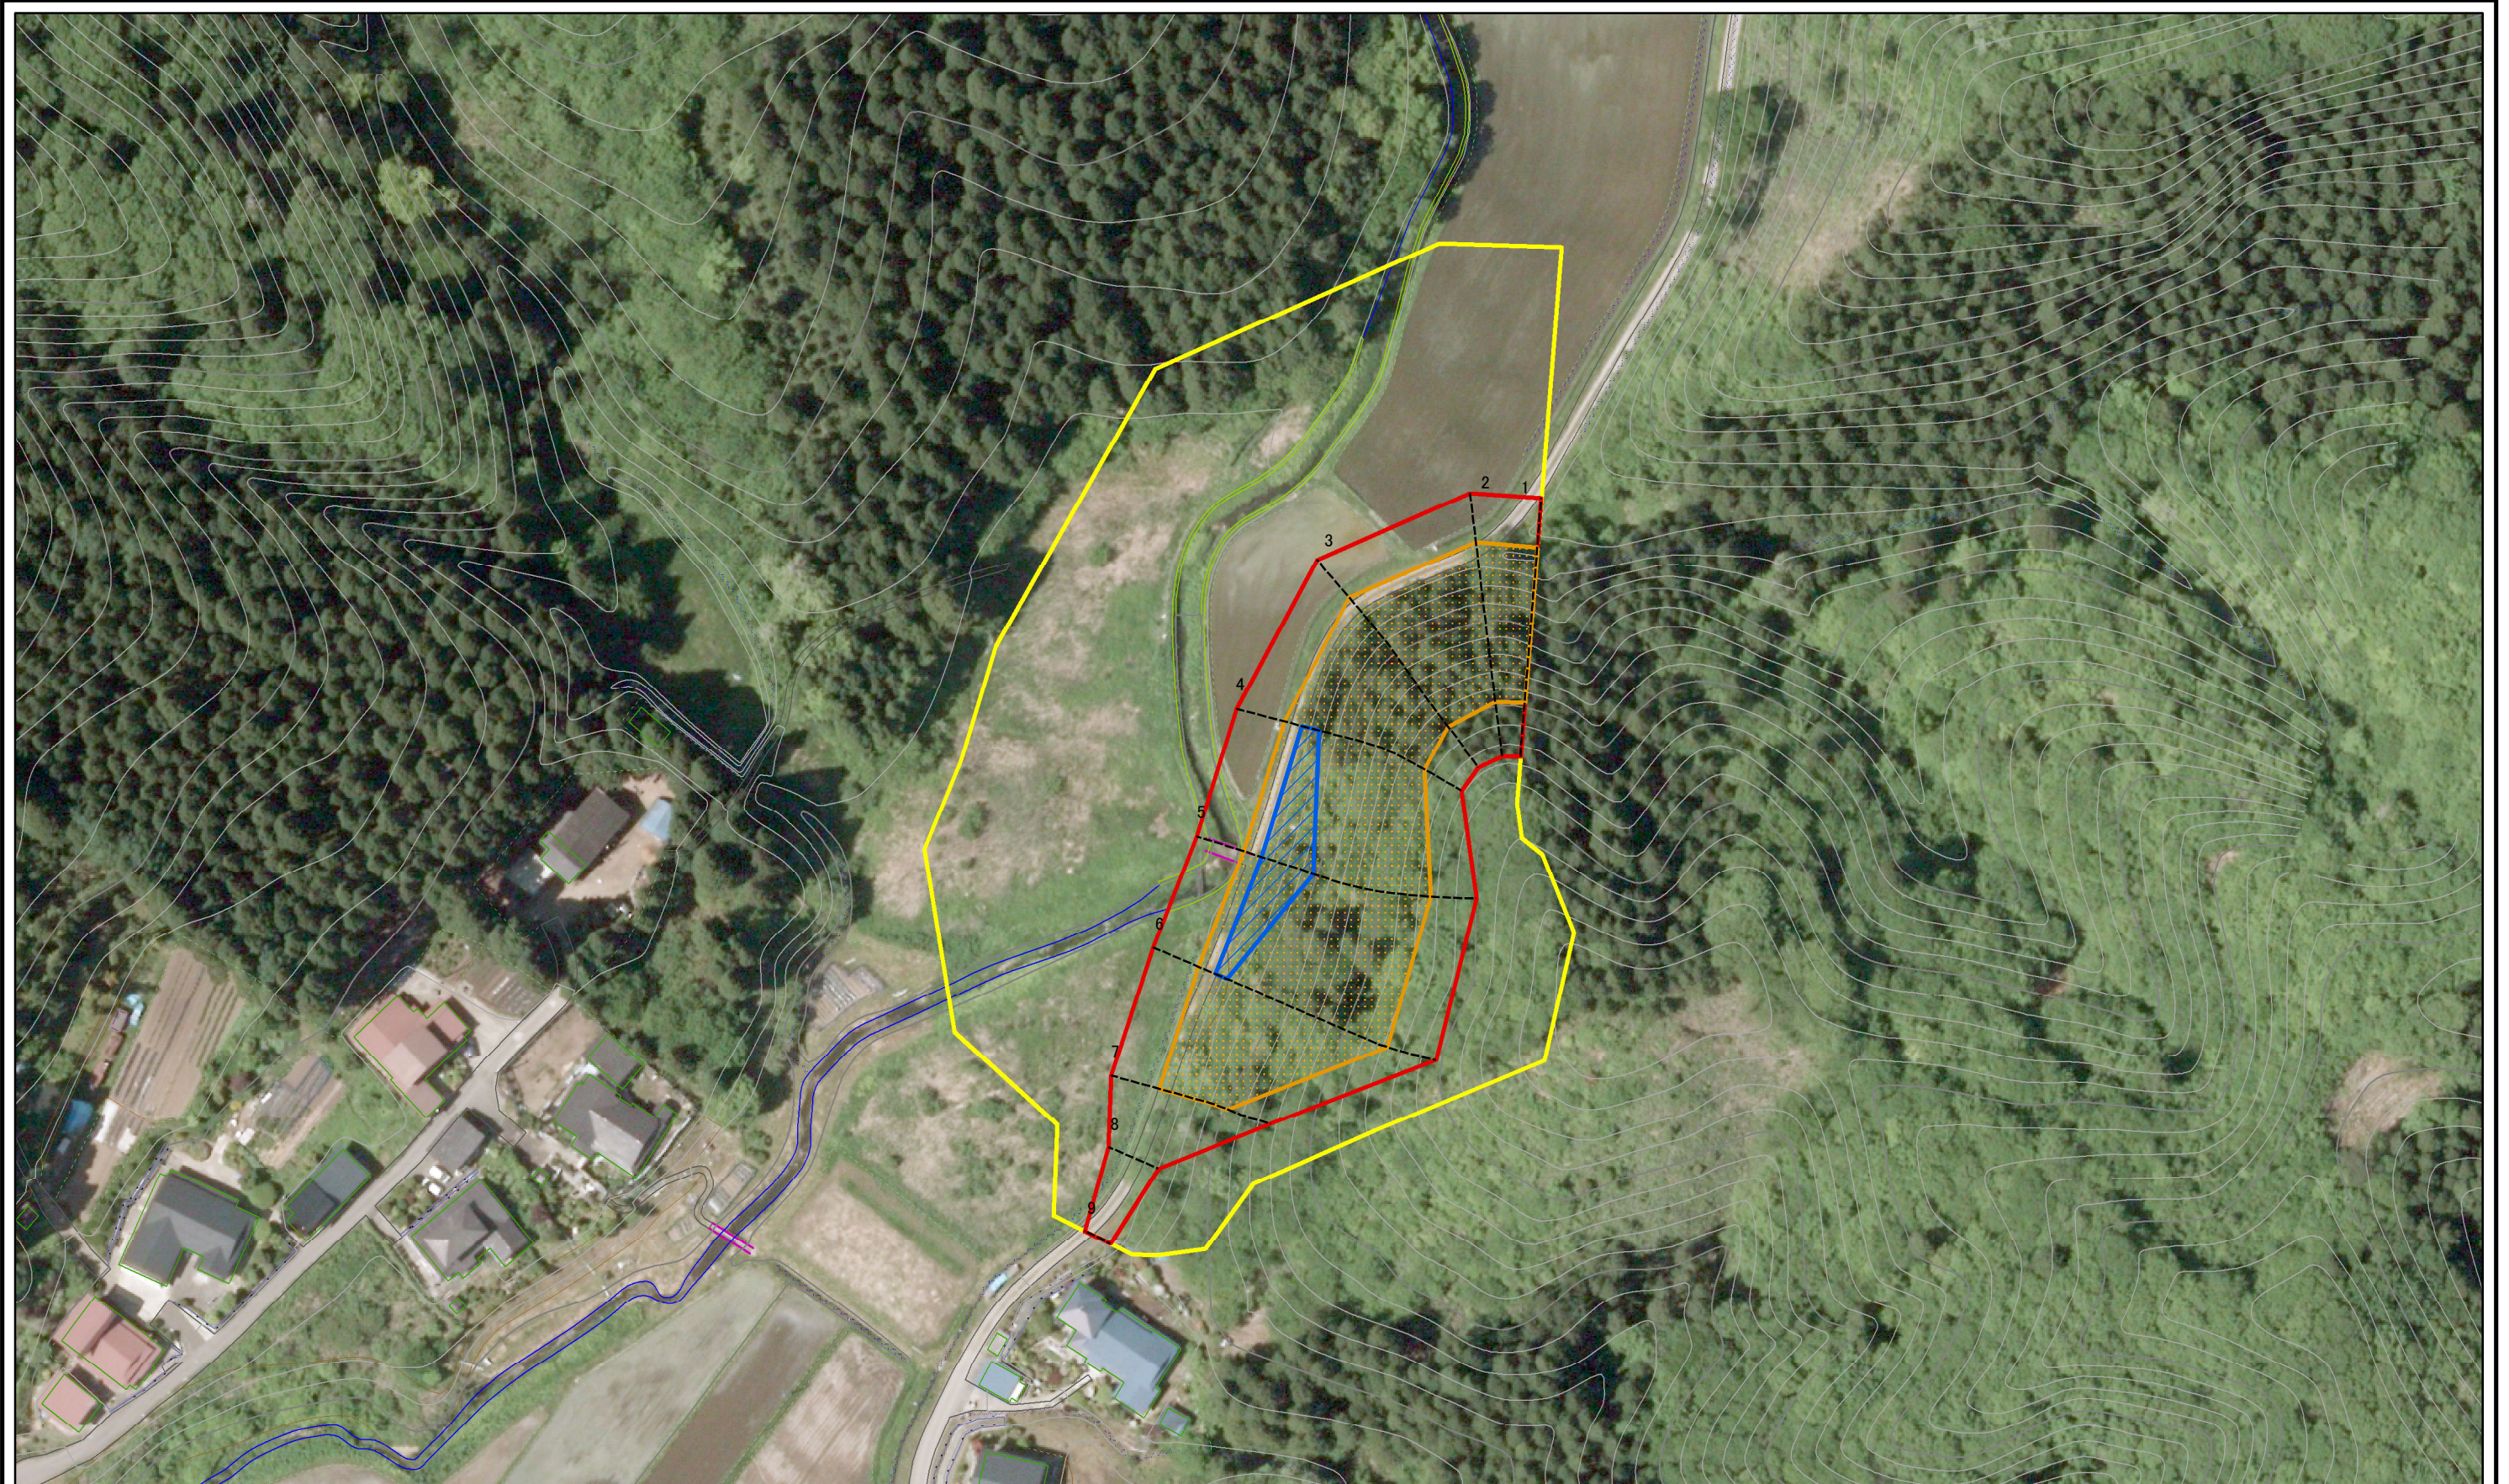

土砂災害警戒区域等の指定の公示に係る図書(その2-1)

図中の数字は横断測線番号を示す

様式-2-1(急) 土砂災害警戒区域・土砂災害特別警戒区域 区域図(その2)	土砂災害防止法施行令第二条の基準に該当する区域		縮尺 1:1,000	自然現象の種類	急傾斜地の崩壊	箇所番号	II-488-1
	土砂災害防止法施行令第三条の基準に該当する区域			告示番号	第561号	箇所名	砂子沢-1
	土砂等の(移動)高さが1m以下の場合、土砂等の移動による力が100kN/mを超える区域			告示年月日	平成28年10月18日	所在地	秋田県秋田市太平黒沢字砂子沢
	土砂等の堆積の高さが3mを超える区域						
	それ以外の区域