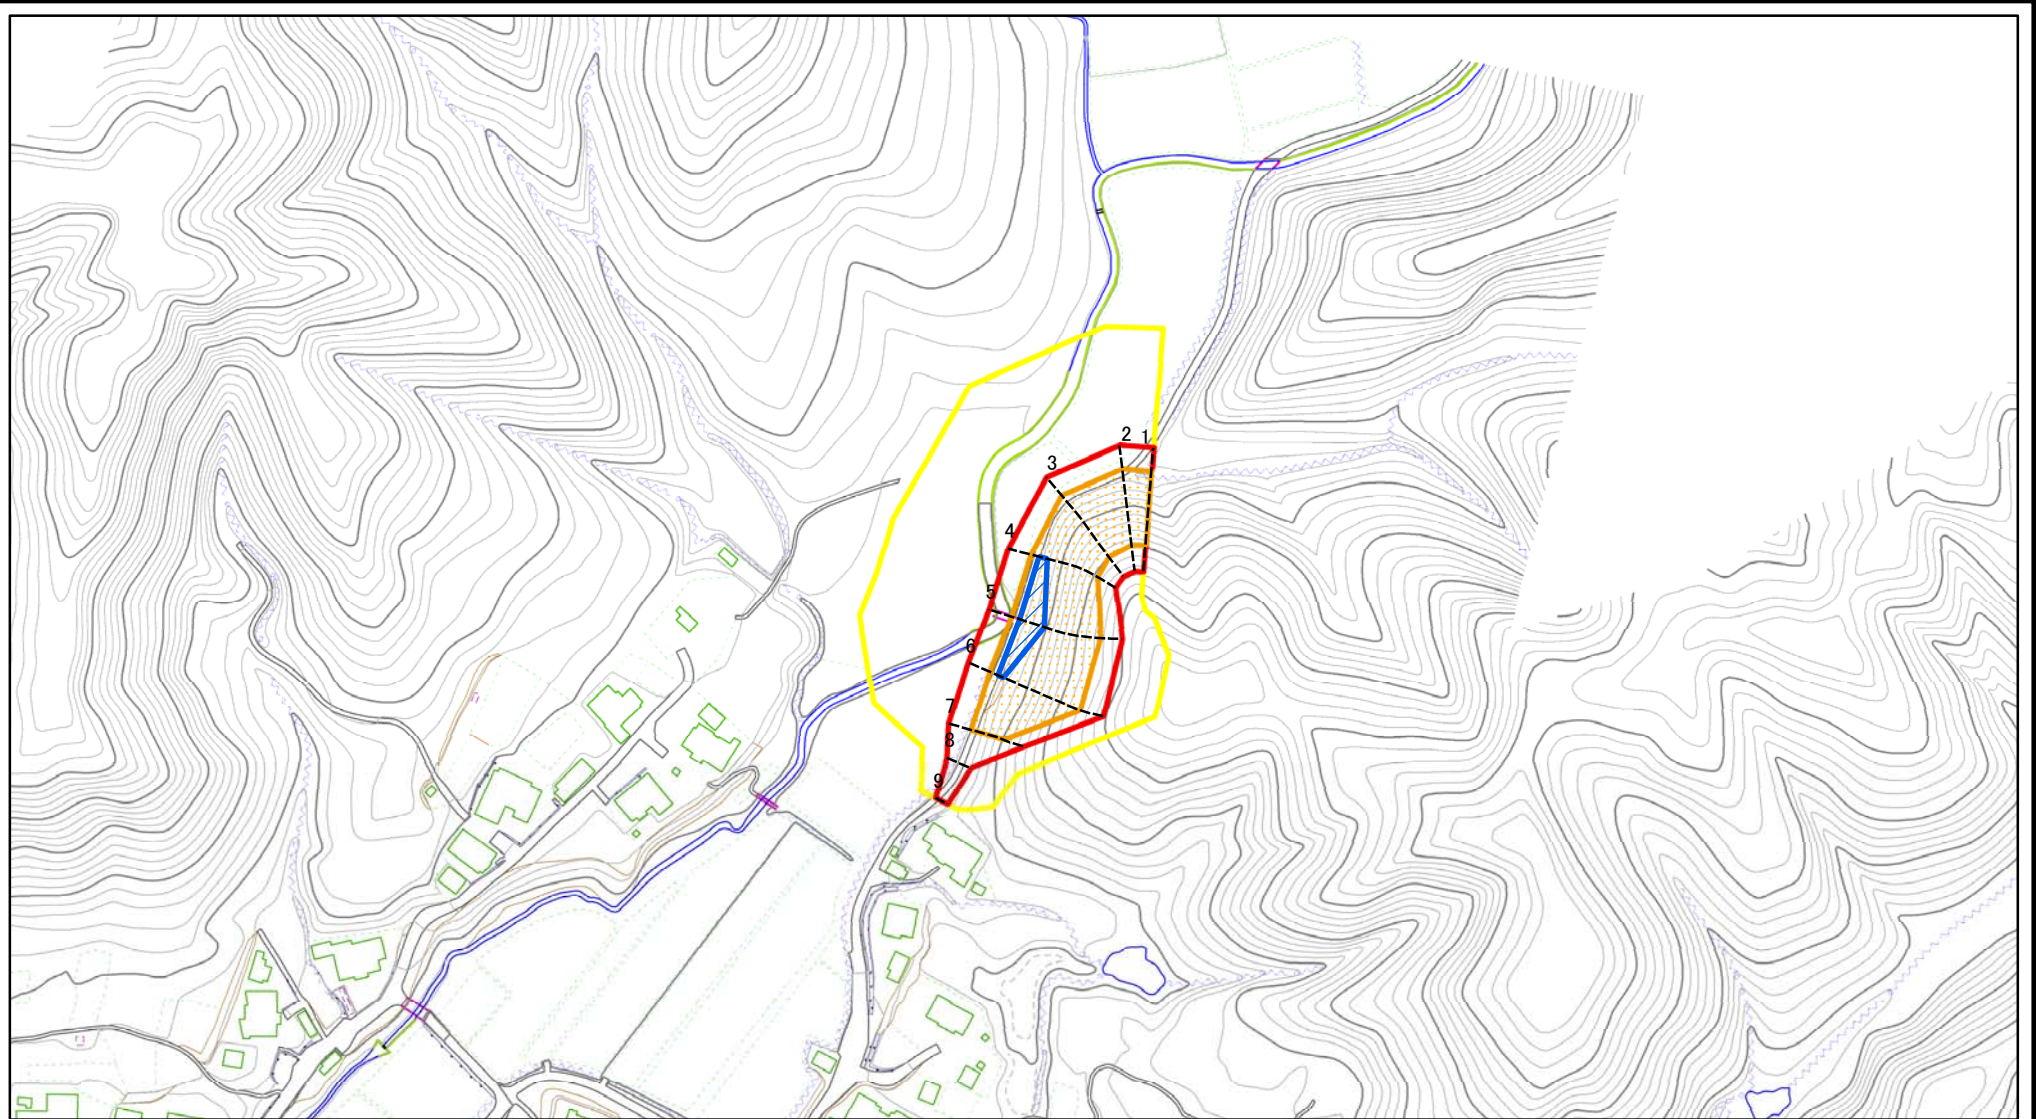

土砂災害警戒区域等の指定の公示に係る図書（その1）

(1/200,000)

(1/25,000)

様式-1 (土)
土砂災害警戒区域・土砂災害特別警戒区域 位置図

自然現象の種類	急傾斜地の崩壊
溪流番号	Ⅱ-488-1
溪流名	砂子沢-1
所在地	秋田県秋田市太平黒沢字砂子沢

この地図は、国土地理院長の承認を得て、同院発行の20万分の1・2万5千分の1の地形図を複製したものである。（認証番号 平27情複 第824号）

土砂災害警戒区域等の指定の公示に係る図書(その2)

図中の数字は横断測線番号を示す

様式-2(急) 土砂災害警戒区域・土砂災害特別警戒区域 区域図(その1)	土砂災害防止法施行令第二条の基準に該当する区域		N 縮尺 1:2,500	自然現象の種類 急傾斜地の崩壊	箇所番号 II-488-1
	土砂災害防止法施行令第三条の基準に該当する区域			告示番号 第561号	箇所名 砂子沢-1
	それ以外の区域			告示年月日 平成28年10月18日	所在地 秋田県秋田市太平黒沢字砂子沢

土砂災害警戒区域等の指定の公示に係る図書(その2)

図中の数字は横断測線番号を示す

様式-2(急)

土砂災害警戒区域・土砂災害特別警戒区域
区域図(その1)

土砂災害防止法施行令第二条の基準に該当する区域	
土砂災害防止法施行令第三条の基準に該当する区域	
それ以外の区域	

N	
縮尺	1:2,500

自然現象の種類	急傾斜地の崩壊	箇所番号	II-488-1
告示番号	第561号	箇所名	砂子沢-1
告示年月日	平成28年10月18日	所在地	秋田県秋田市太平黒沢字砂子沢

土砂災害警戒区域等の指定の公示に係る図書(その2-1)

図中の数字は横断測線番号を示す

様式-2-1(急) 土砂災害警戒区域・土砂災害特別警戒区域 区域図(その2)	土砂災害防止法施行令第二条の基準に該当する区域		N 縮尺 1:1,000	自然現象の種類	急傾斜地の崩壊	箇所番号	II-488-1
	土砂災害防止法施行令第三条の基準に該当する区域	 		告示番号	第561号	箇所名	砂子沢-1
	それ以外の区域		告示年月日	平成28年10月18日	所在地	秋田県秋田市太平黒沢字砂子沢	